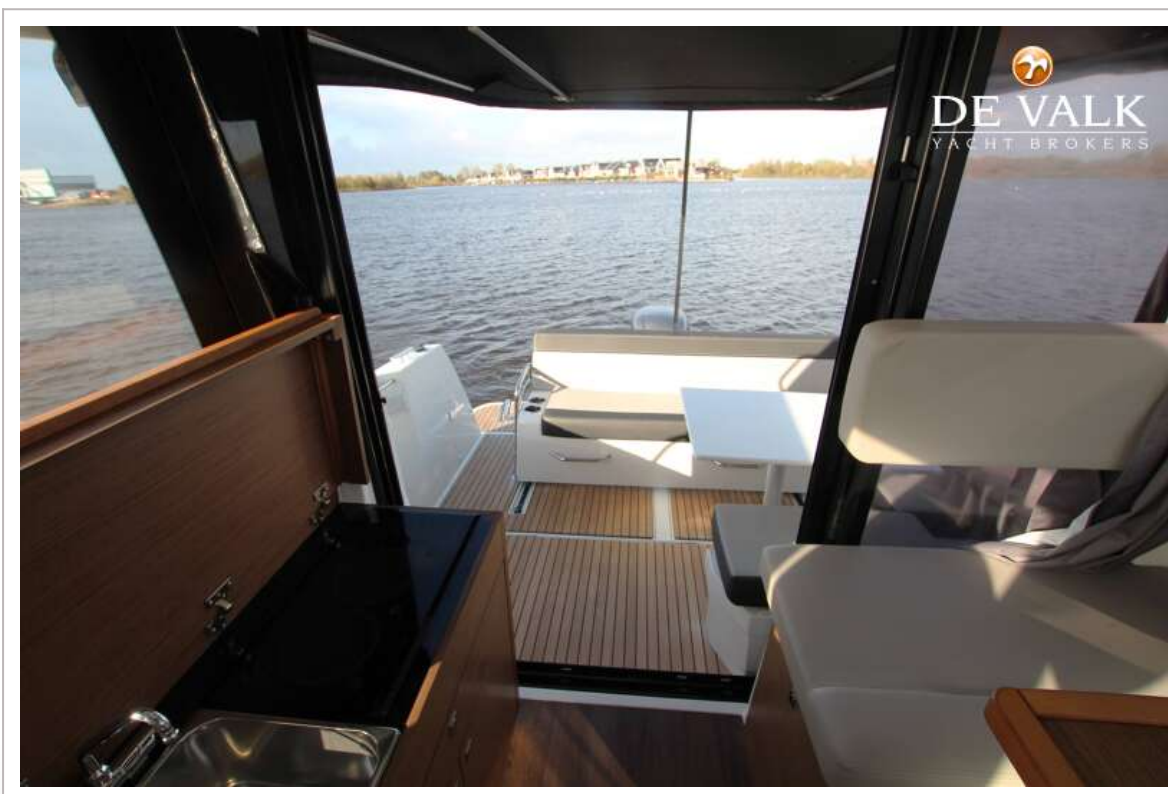

JEANNEAU MERRY FISHER 895