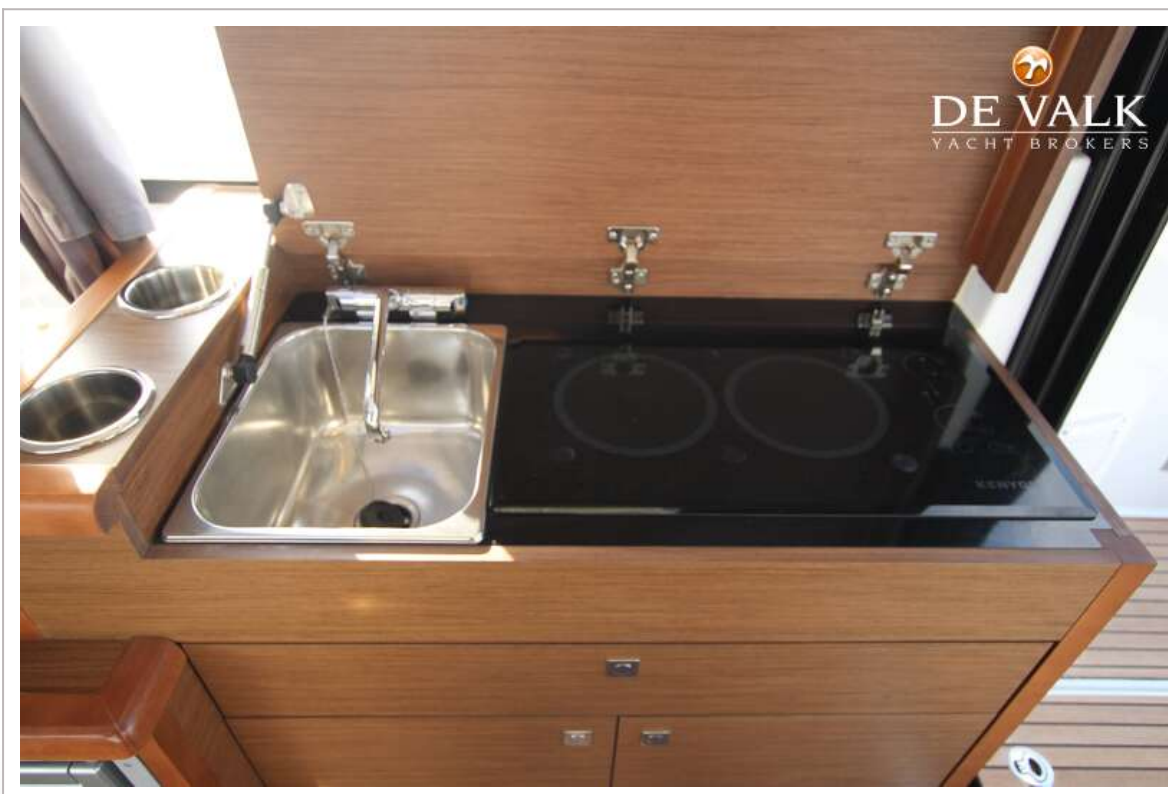

JEANNEAU MERRY FISHER 895