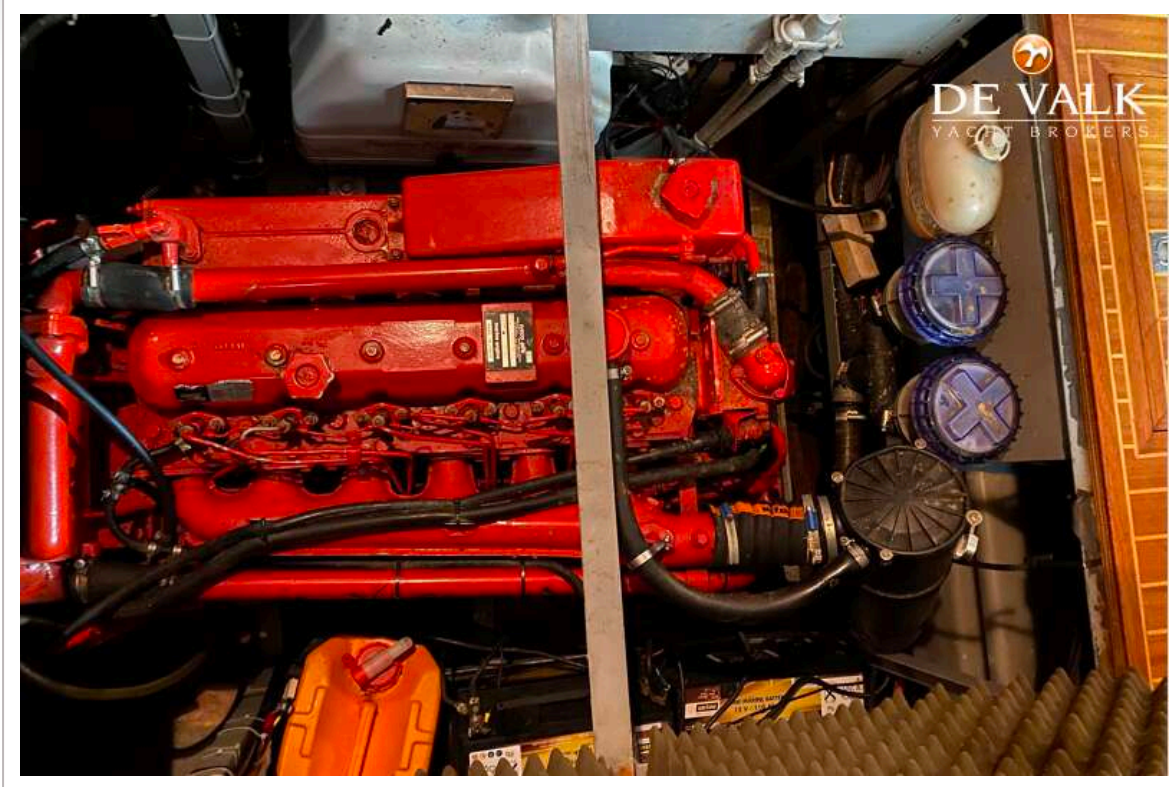

SUCCES KRUISER 1080 SPORT