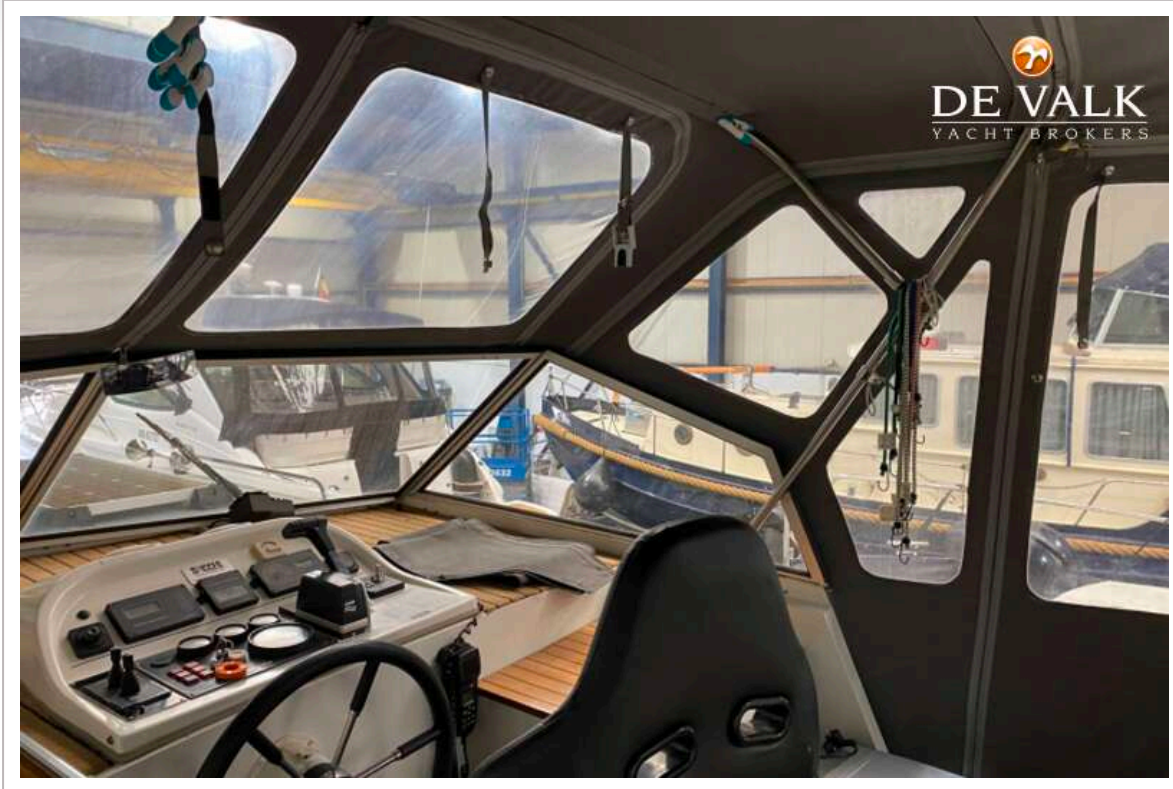

SUCCES KRUISER 1080 SPORT