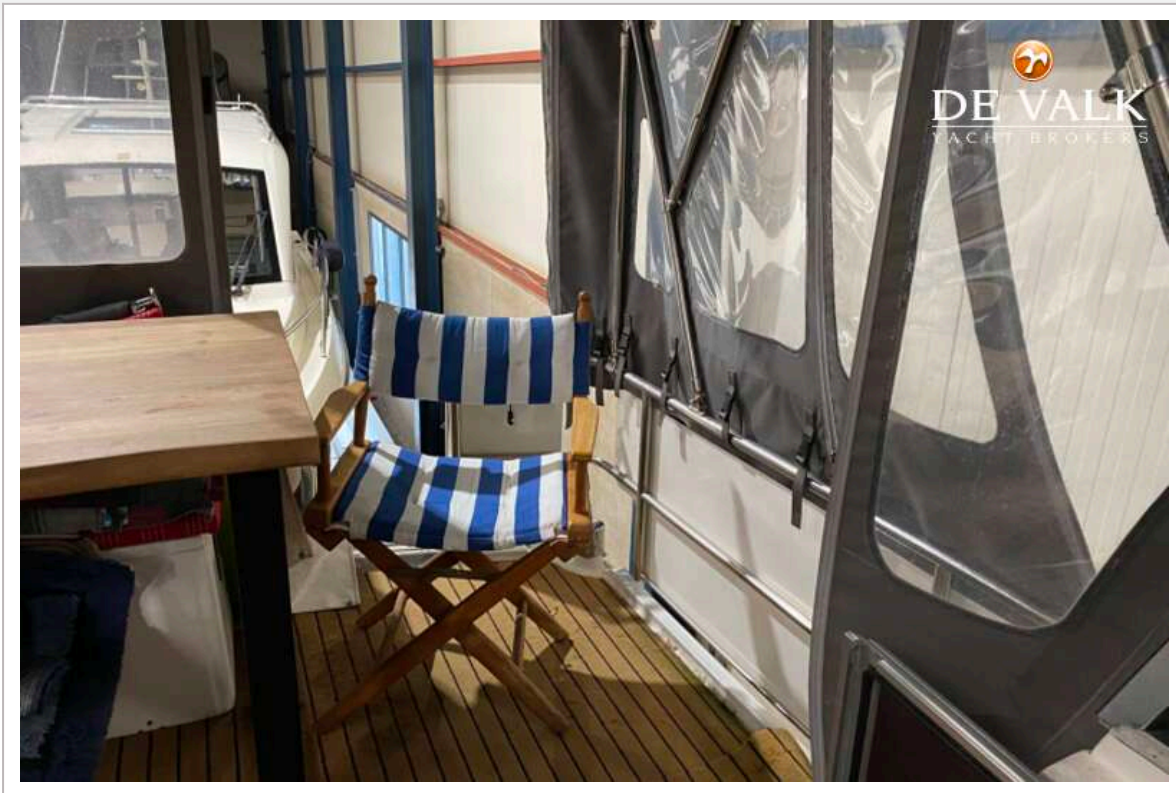

SUCCES KRUISER 1080 SPORT