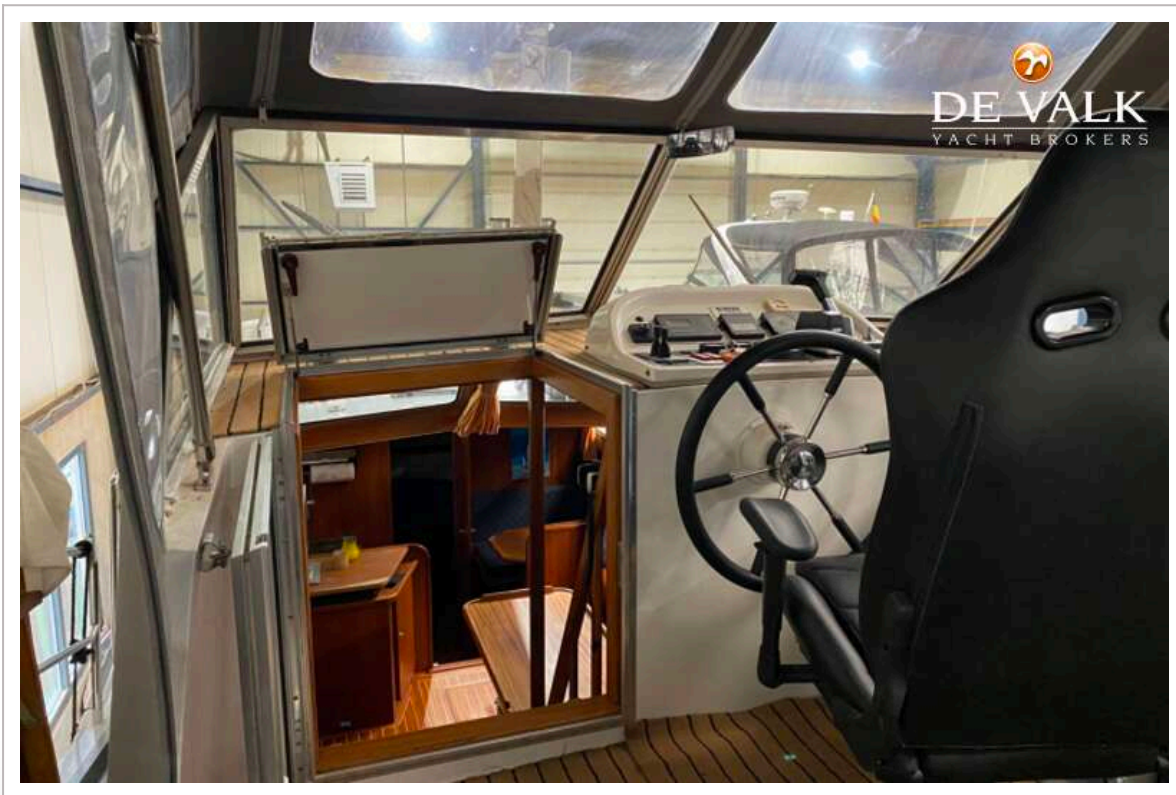

SUCCES KRUISER 1080 SPORT