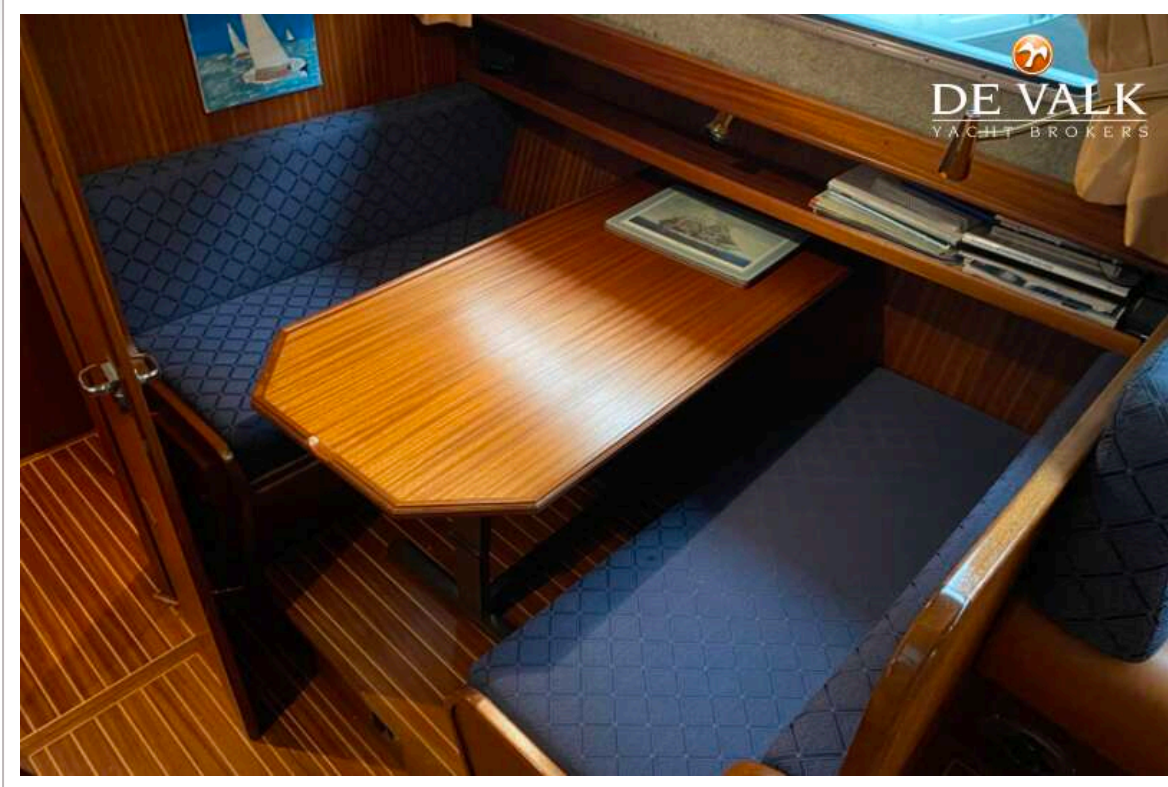

SUCCES KRUISER 1080 SPORT