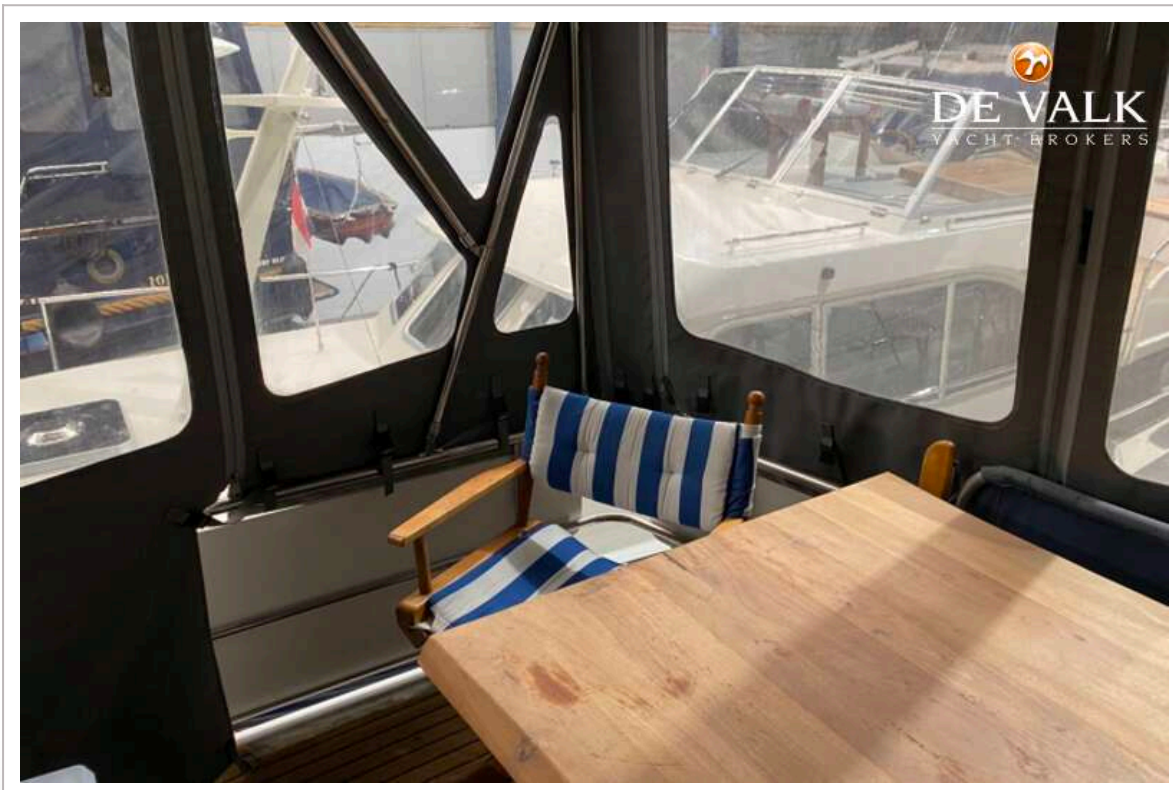

SUCCES KRUISER 1080 SPORT