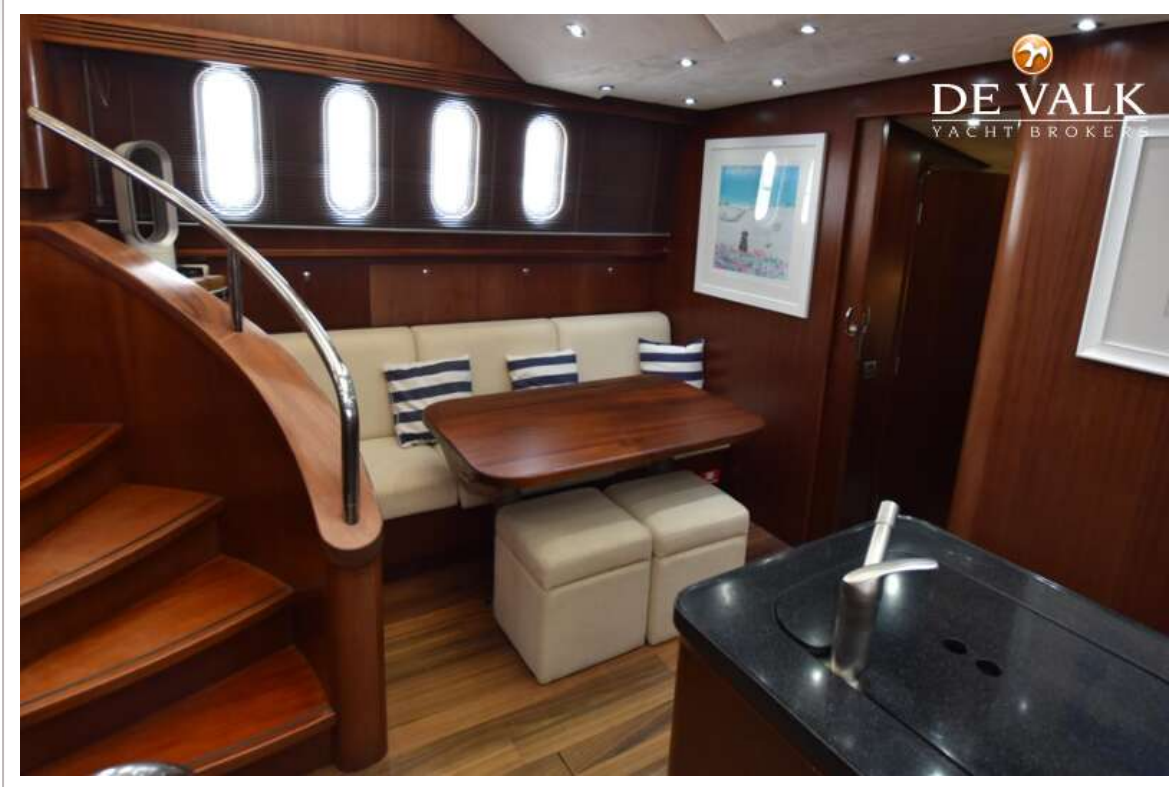

PACIFIC PRESTIGE 170