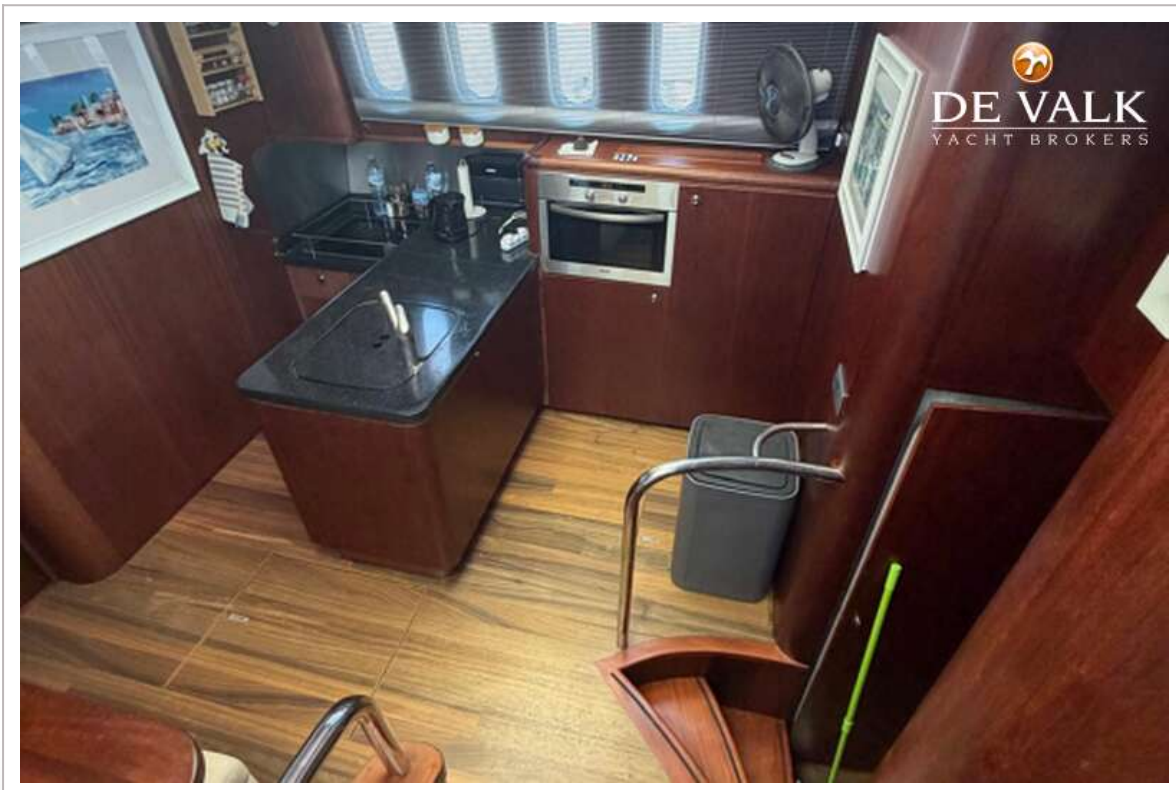

PACIFIC PRESTIGE 170