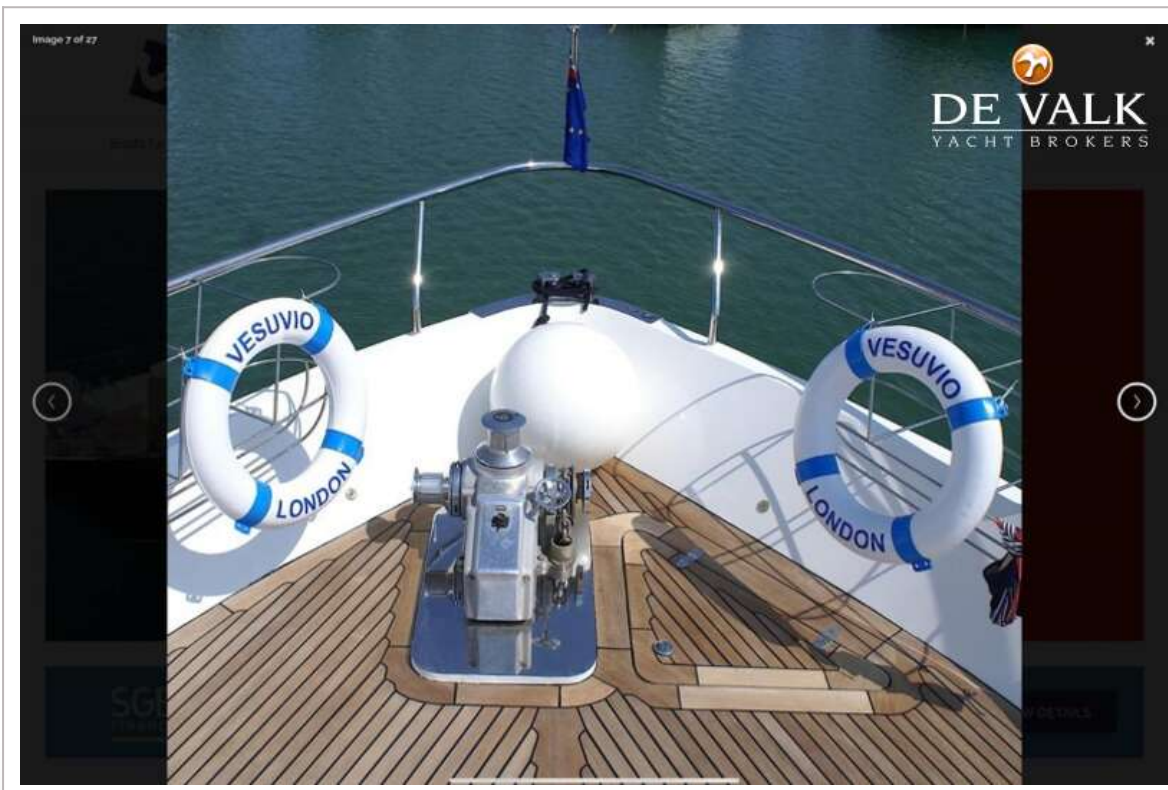

PACIFIC PRESTIGE 170