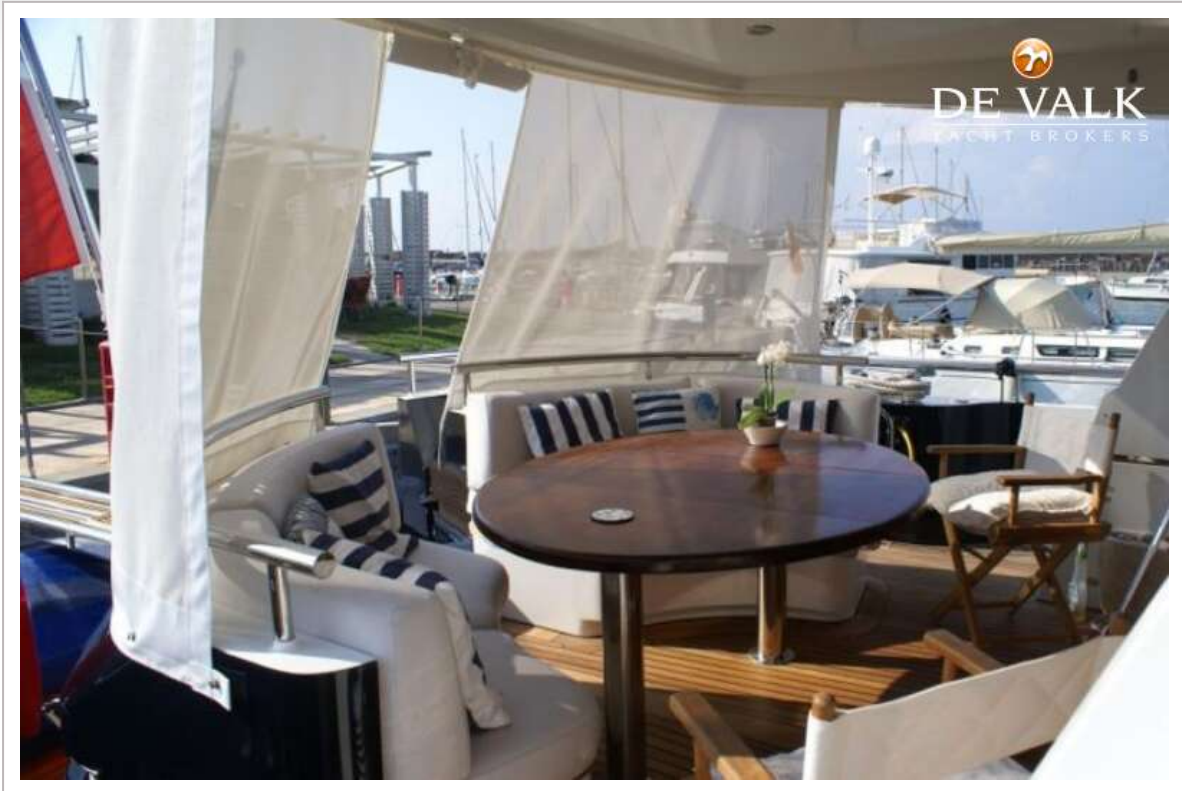

PACIFIC PRESTIGE 170