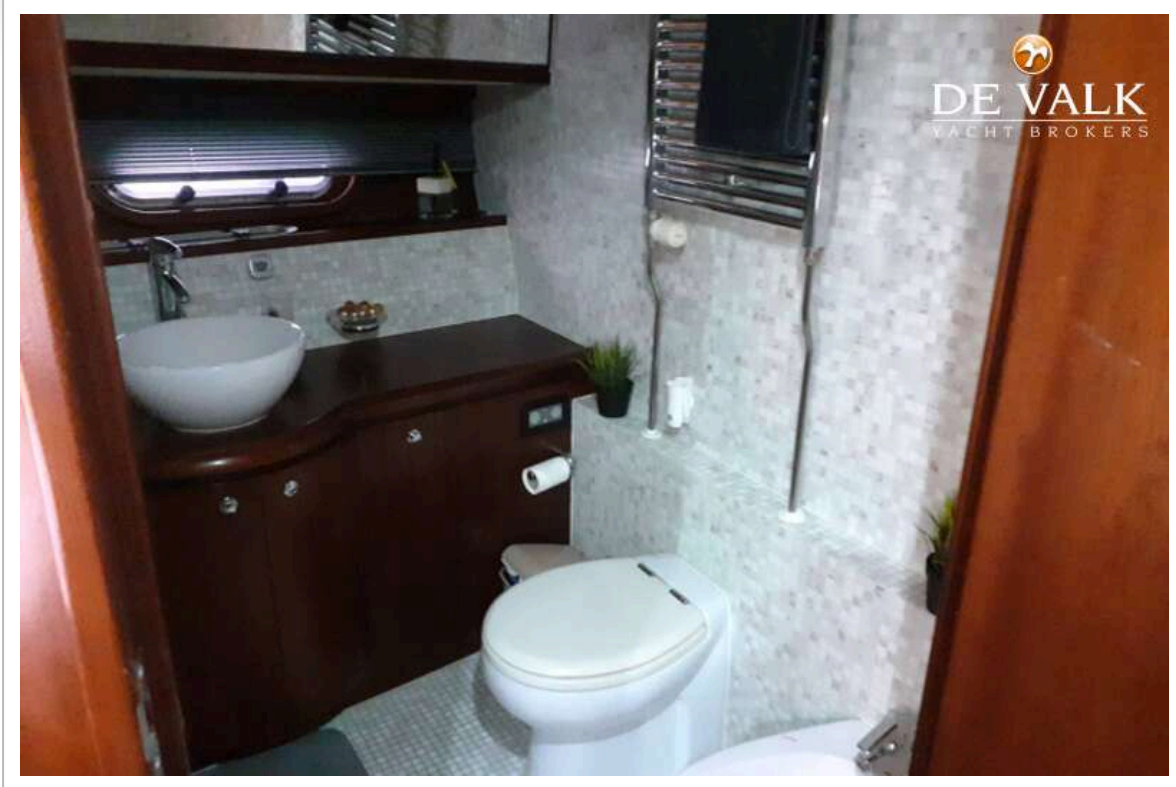

PACIFIC PRESTIGE 170