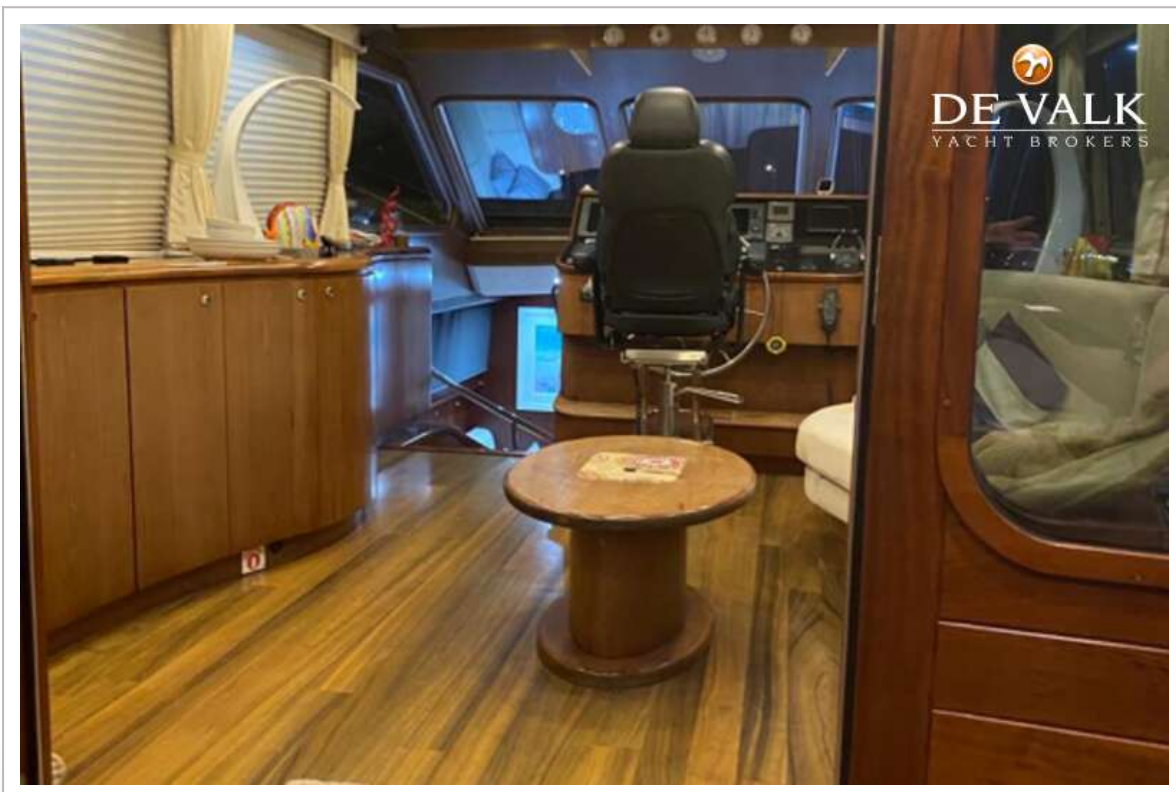

PACIFIC PRESTIGE 170