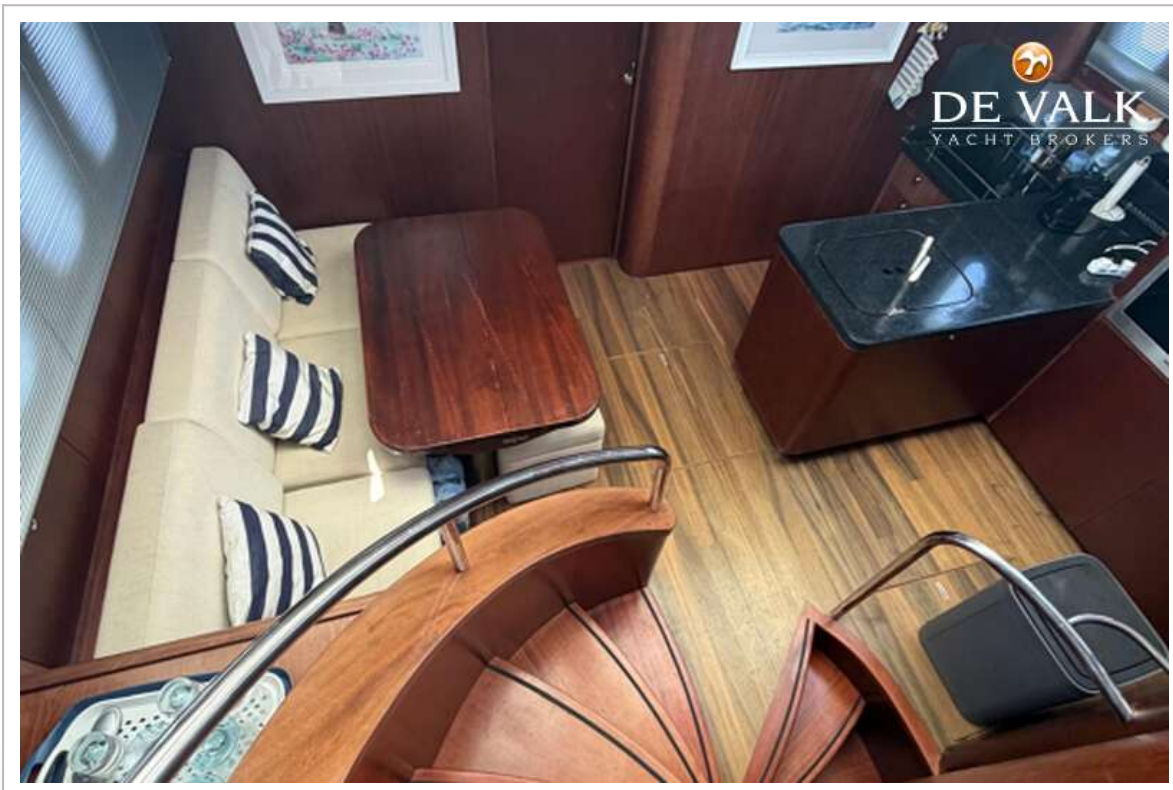

PACIFIC PRESTIGE 170