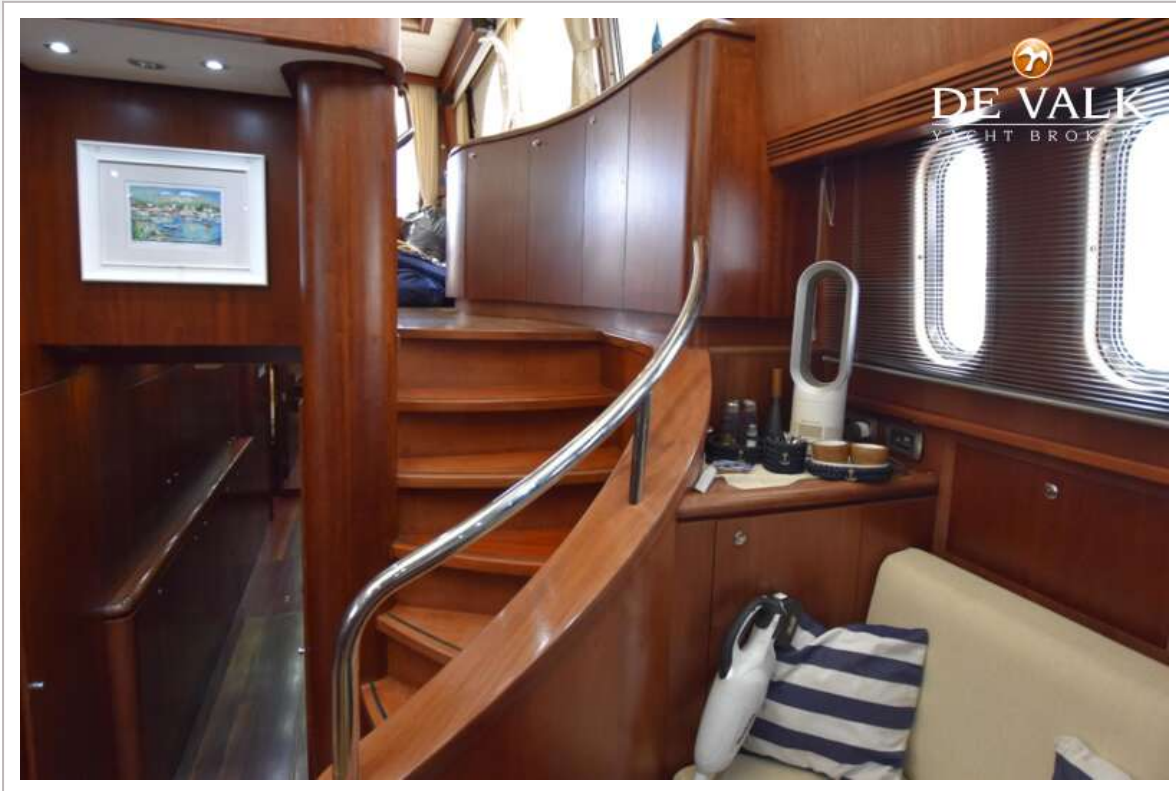

PACIFIC PRESTIGE 170