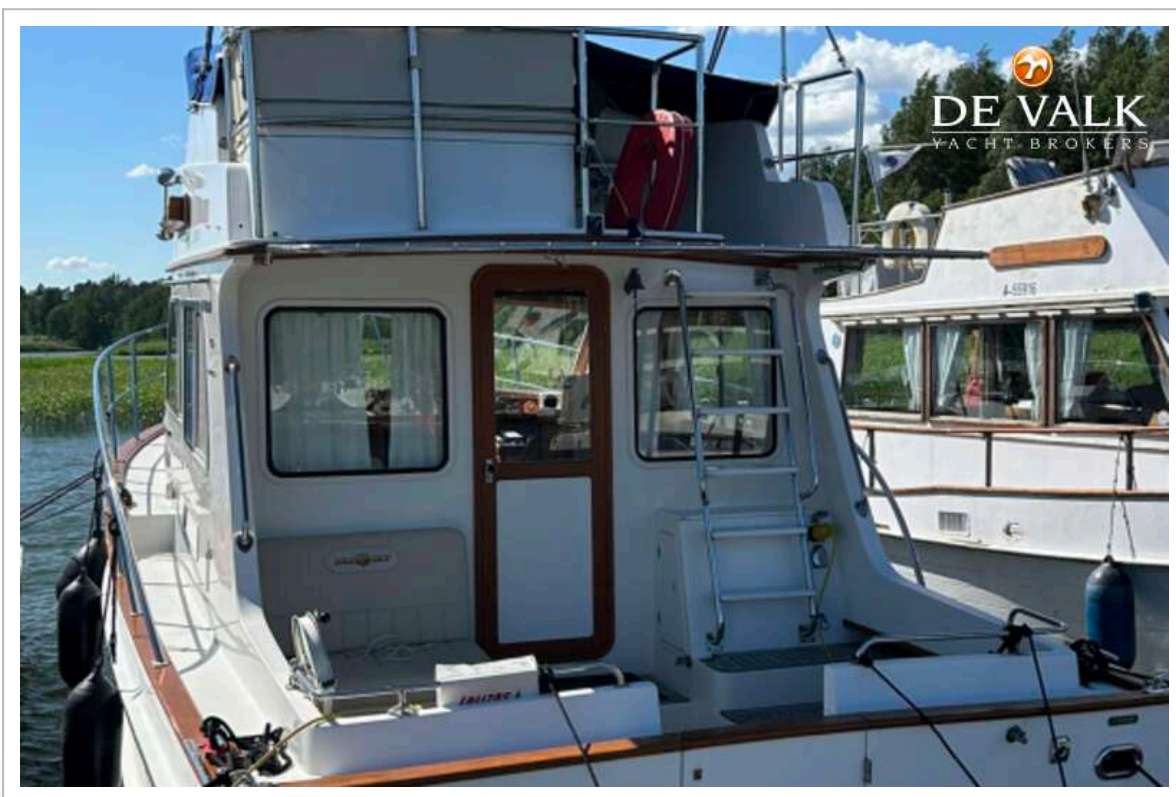

HALVORSEN 32 FLYBRIDGE