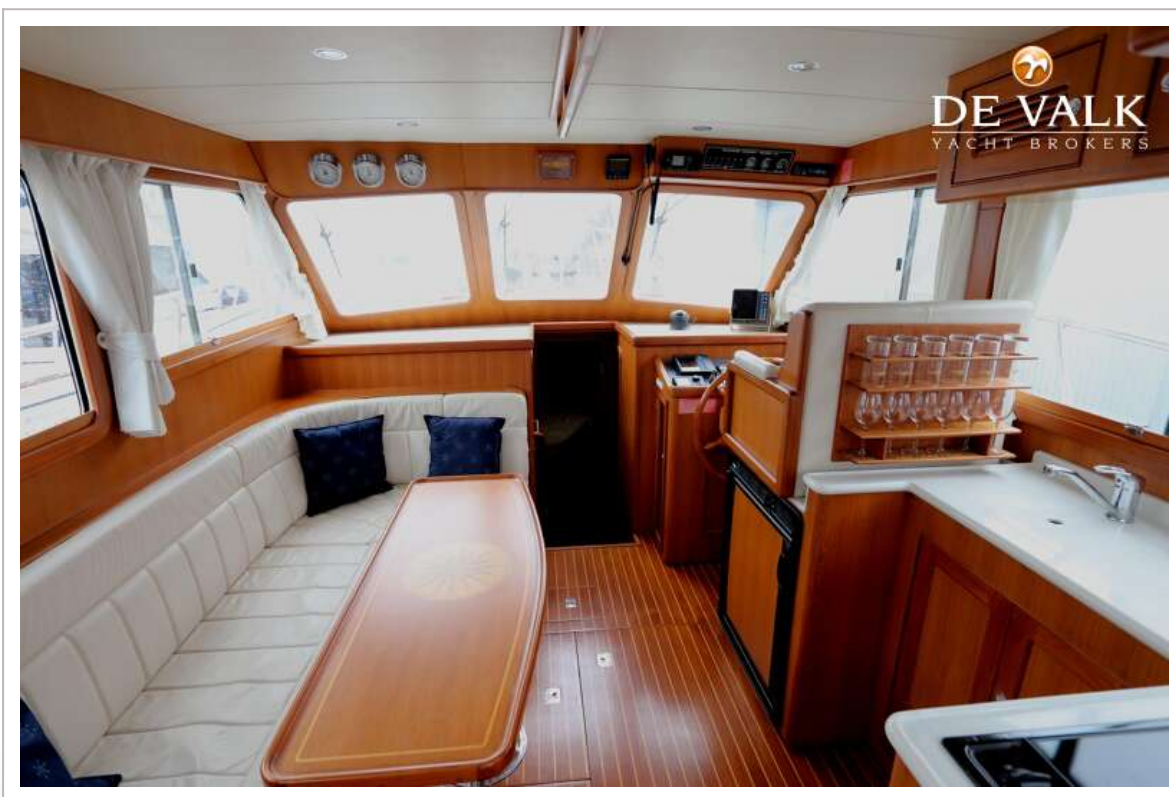

HALVORSEN 32 FLYBRIDGE