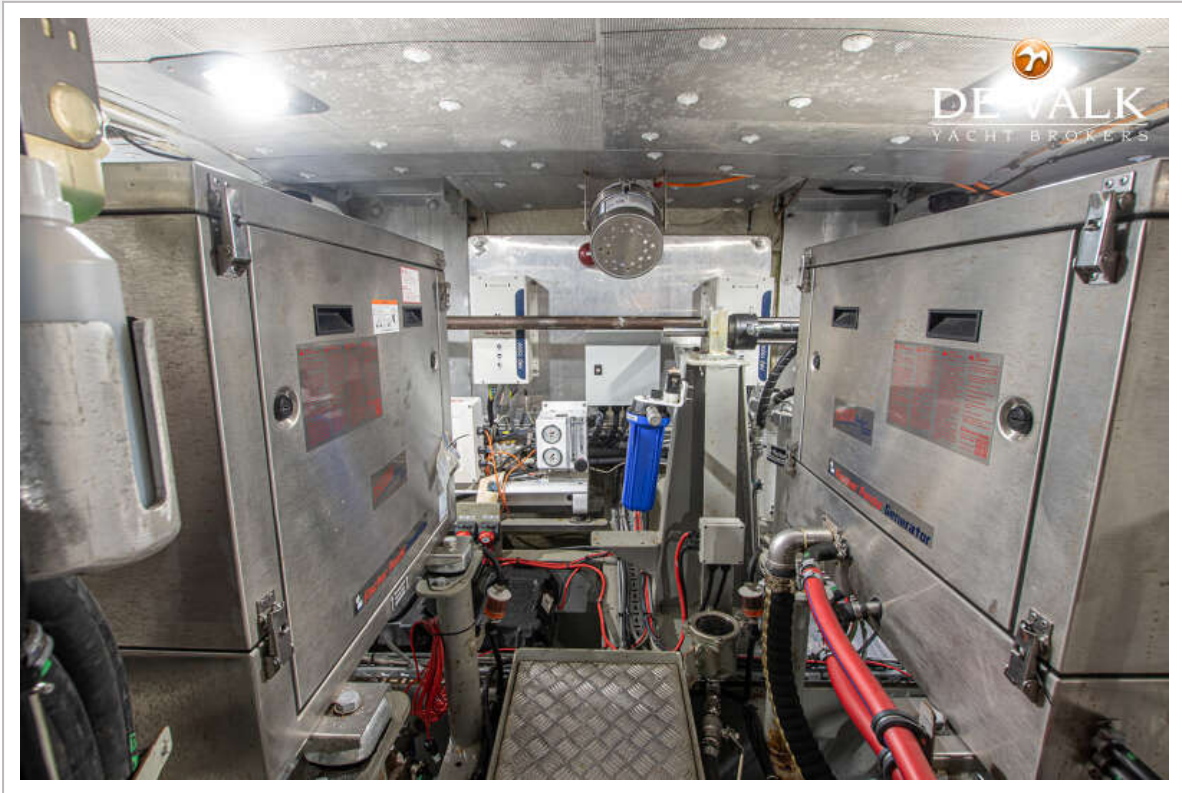

EXPLORER MMS 55 TRAWLER