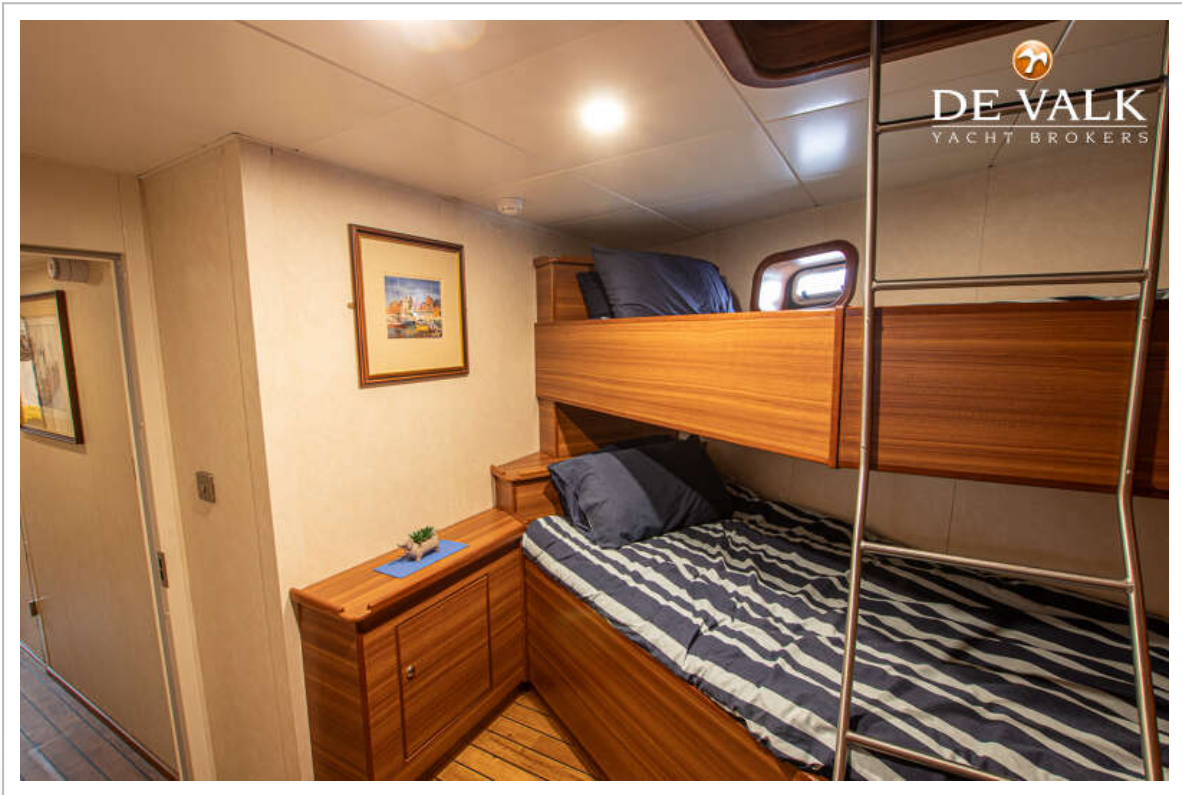

EXPLORER MMS 55 TRAWLER