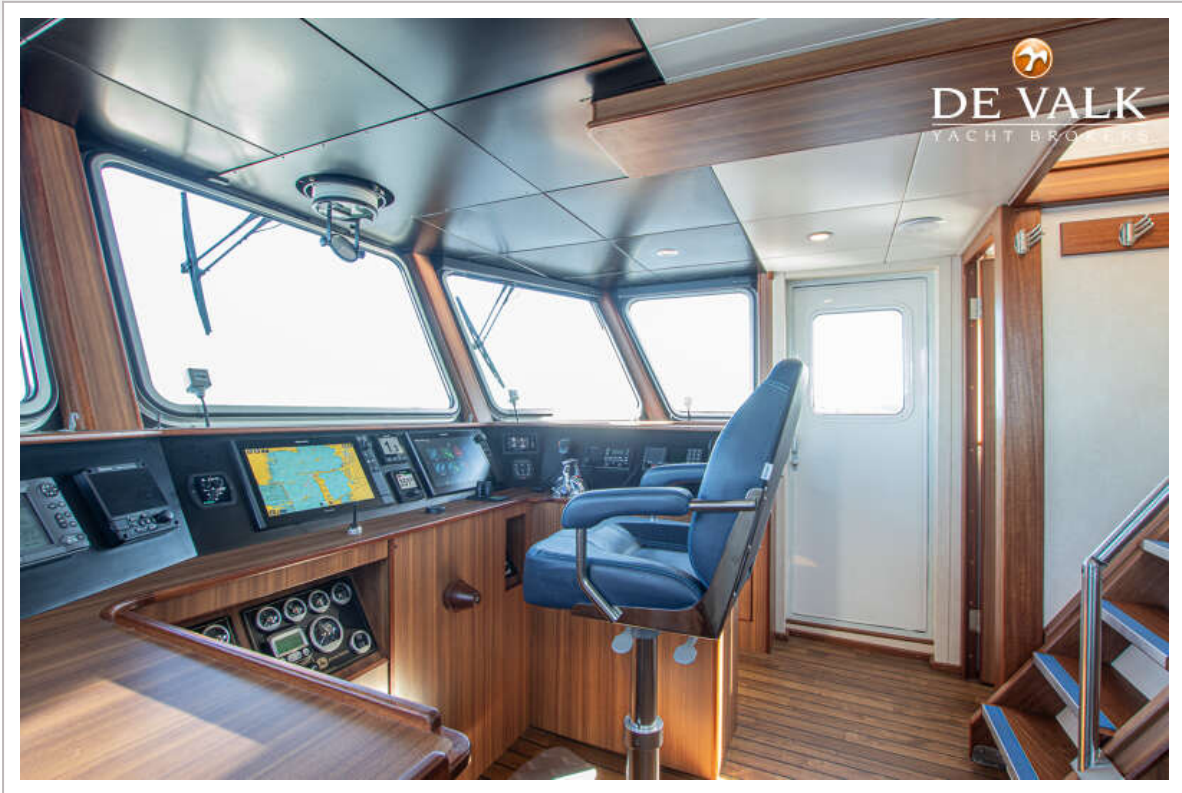

EXPLORER MMS 55 TRAWLER