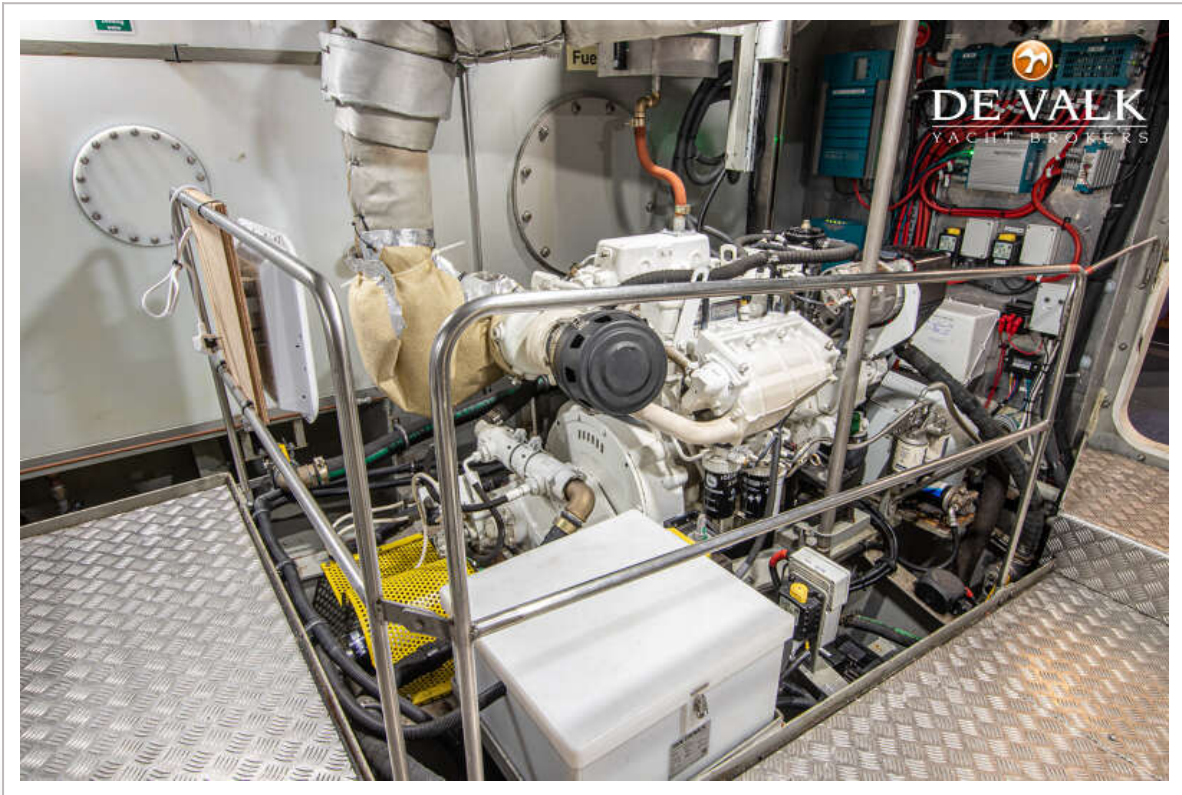

EXPLORER MMS 55 TRAWLER