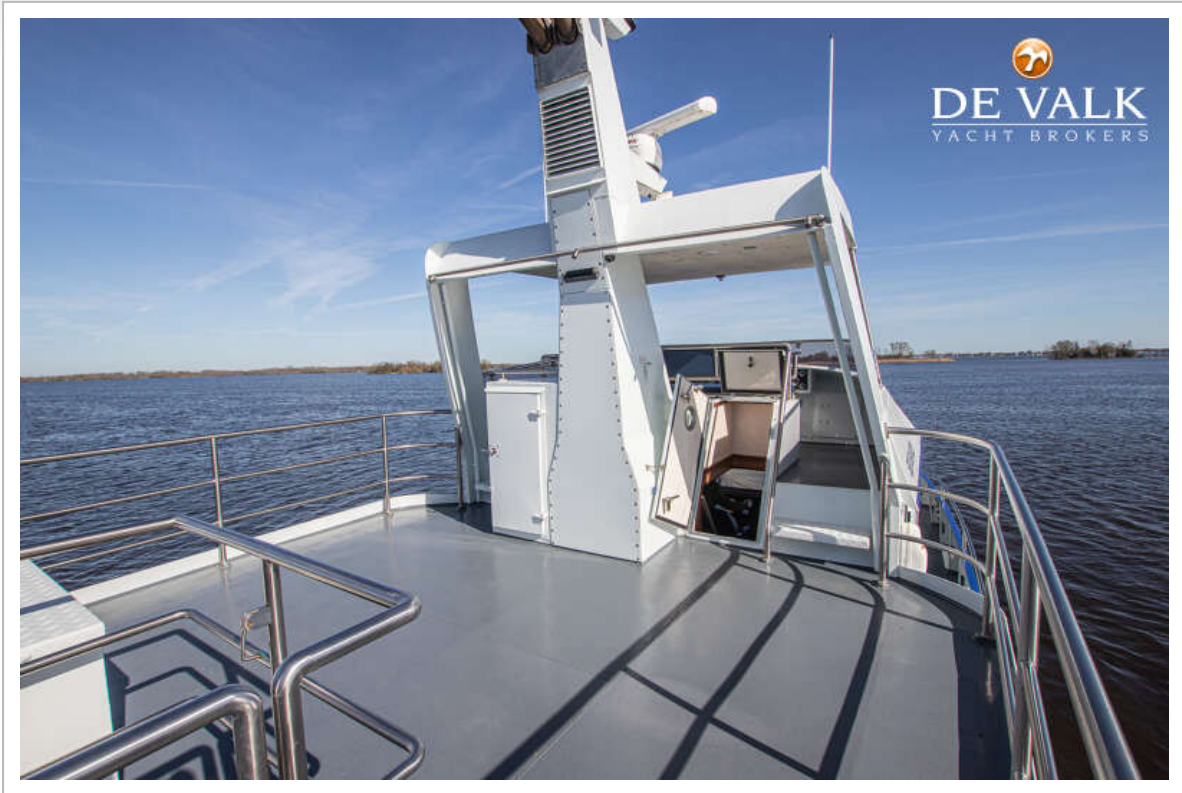

EXPLORER MMS 55 TRAWLER