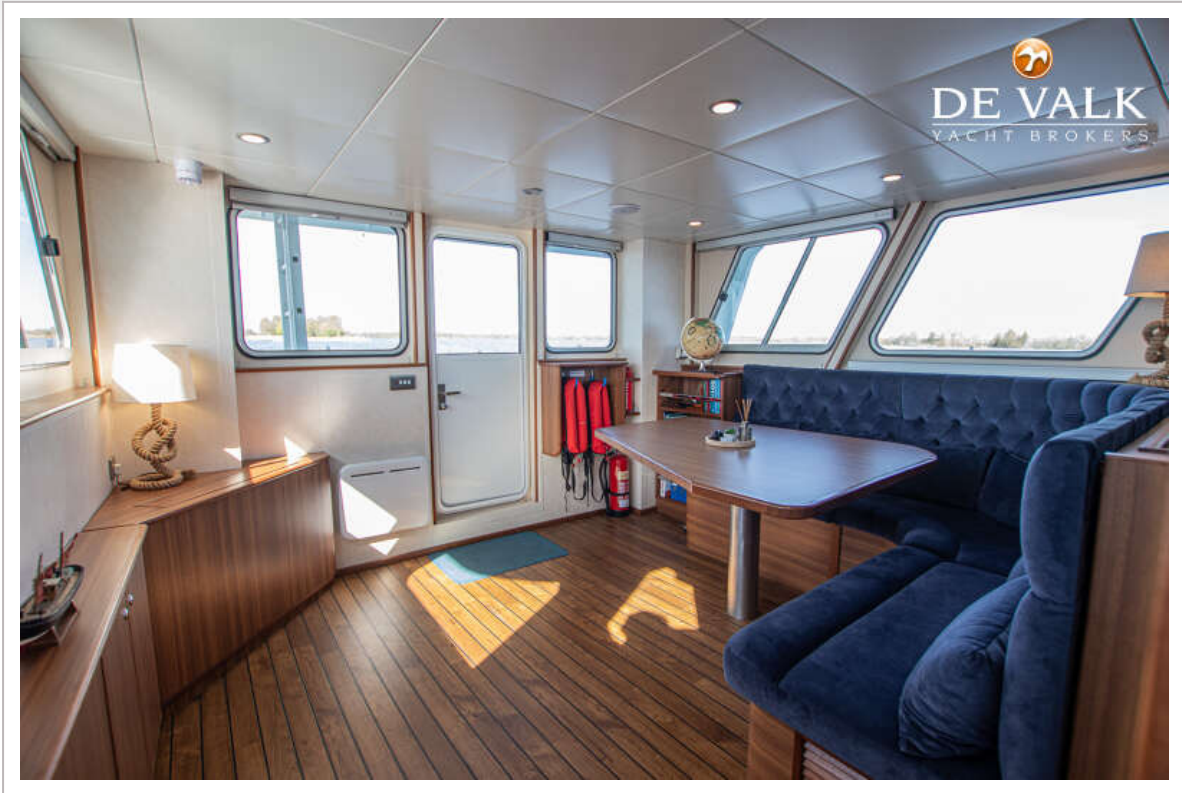

EXPLORER MMS 55 TRAWLER