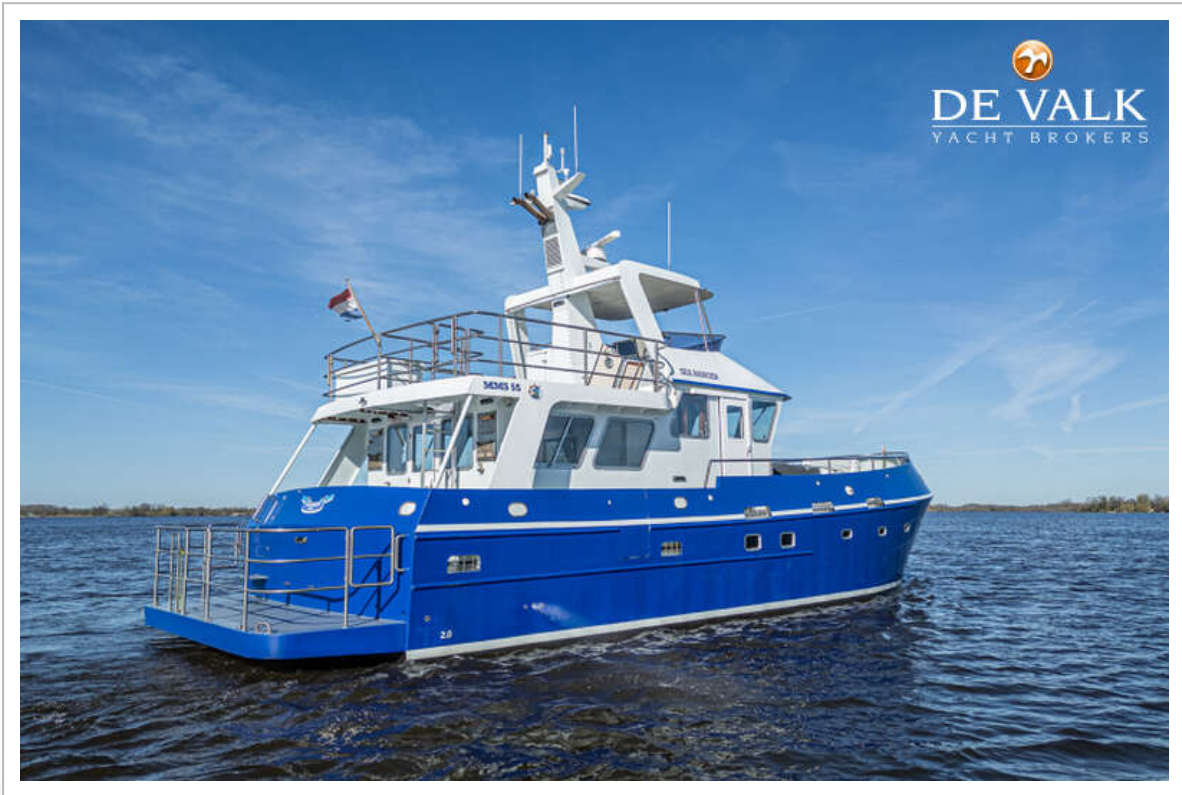

EXPLORER MMS 55 TRAWLER