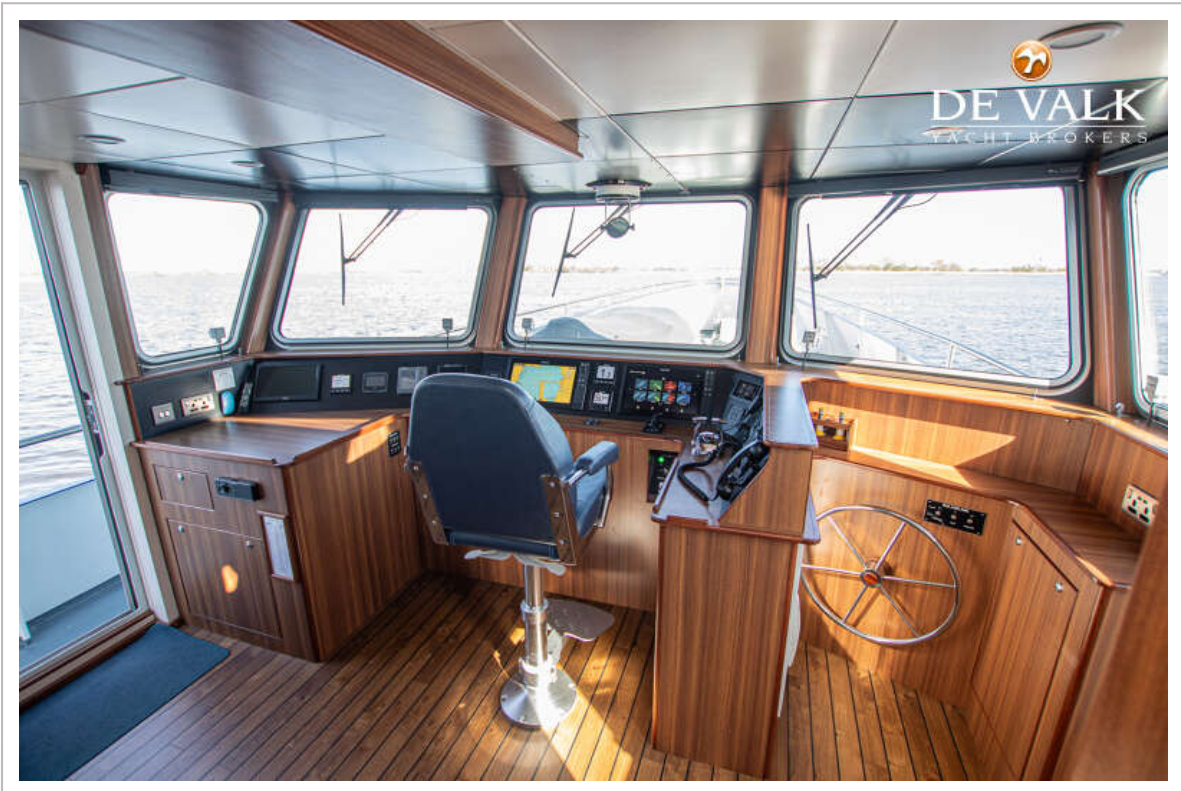

EXPLORER MMS 55 TRAWLER