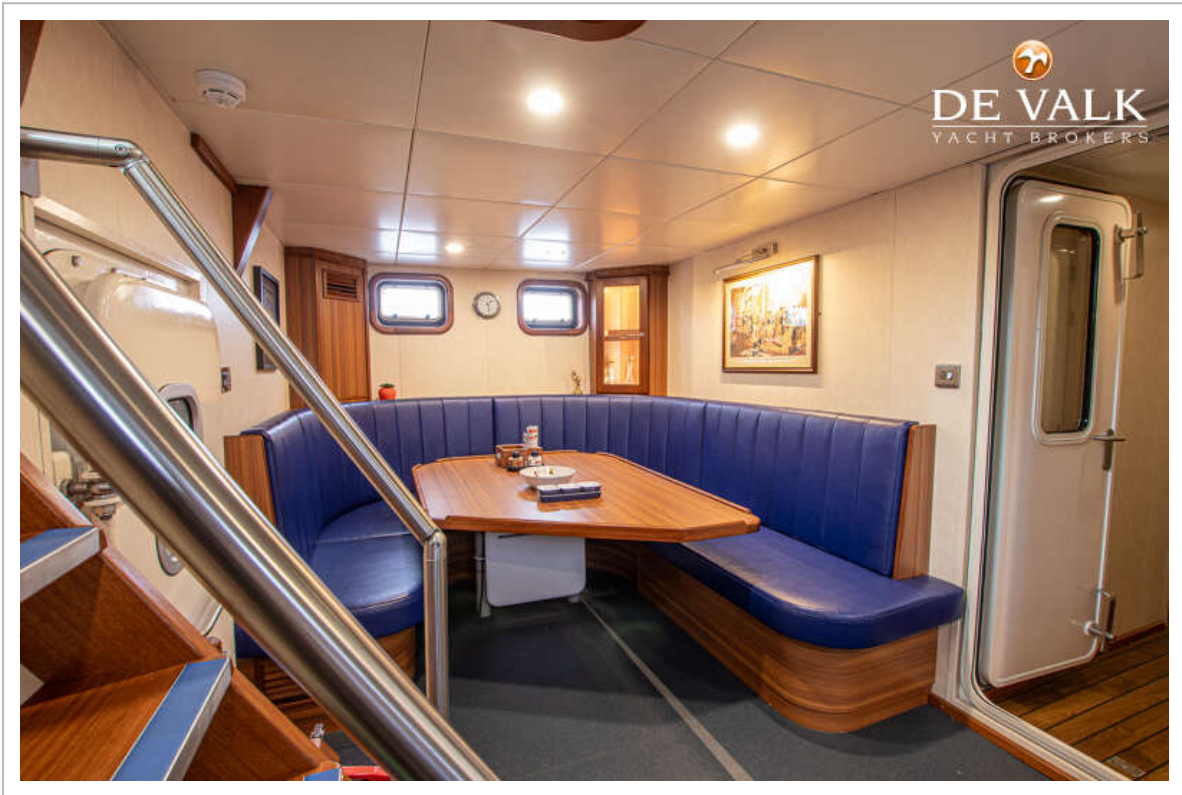

EXPLORER MMS 55 TRAWLER