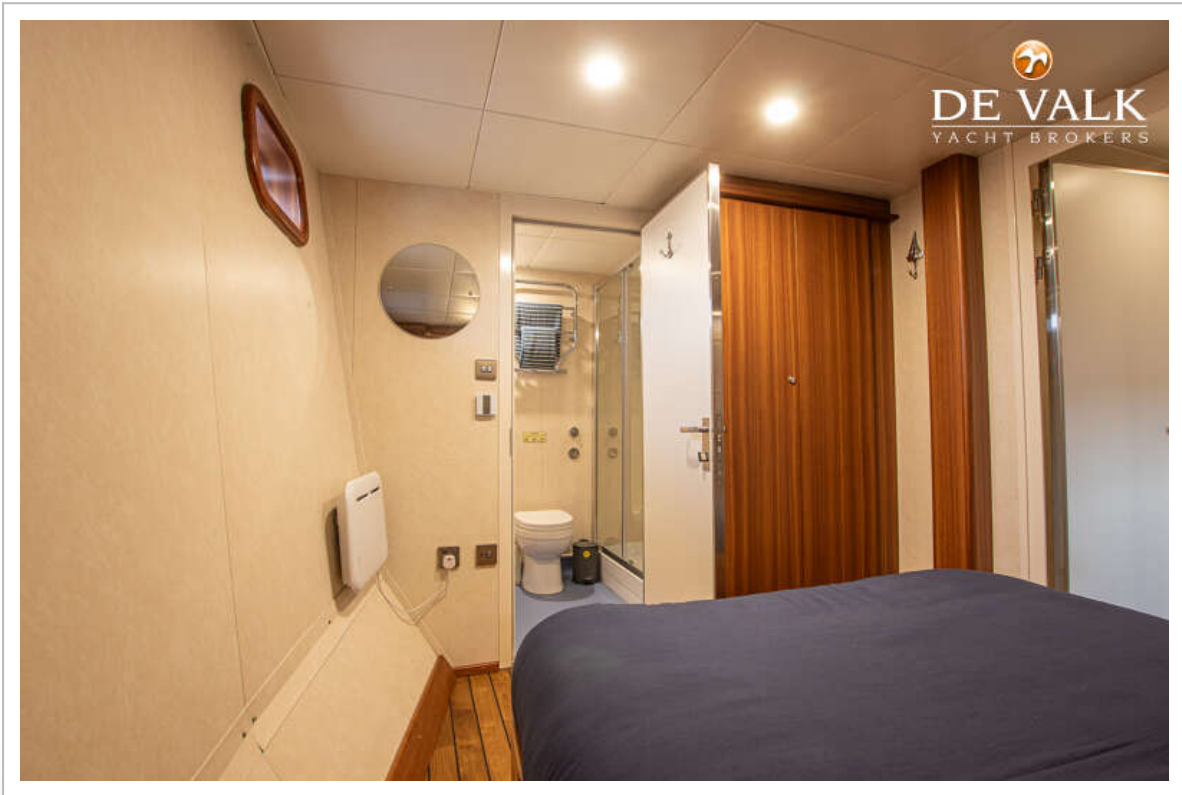

EXPLORER MMS 55 TRAWLER