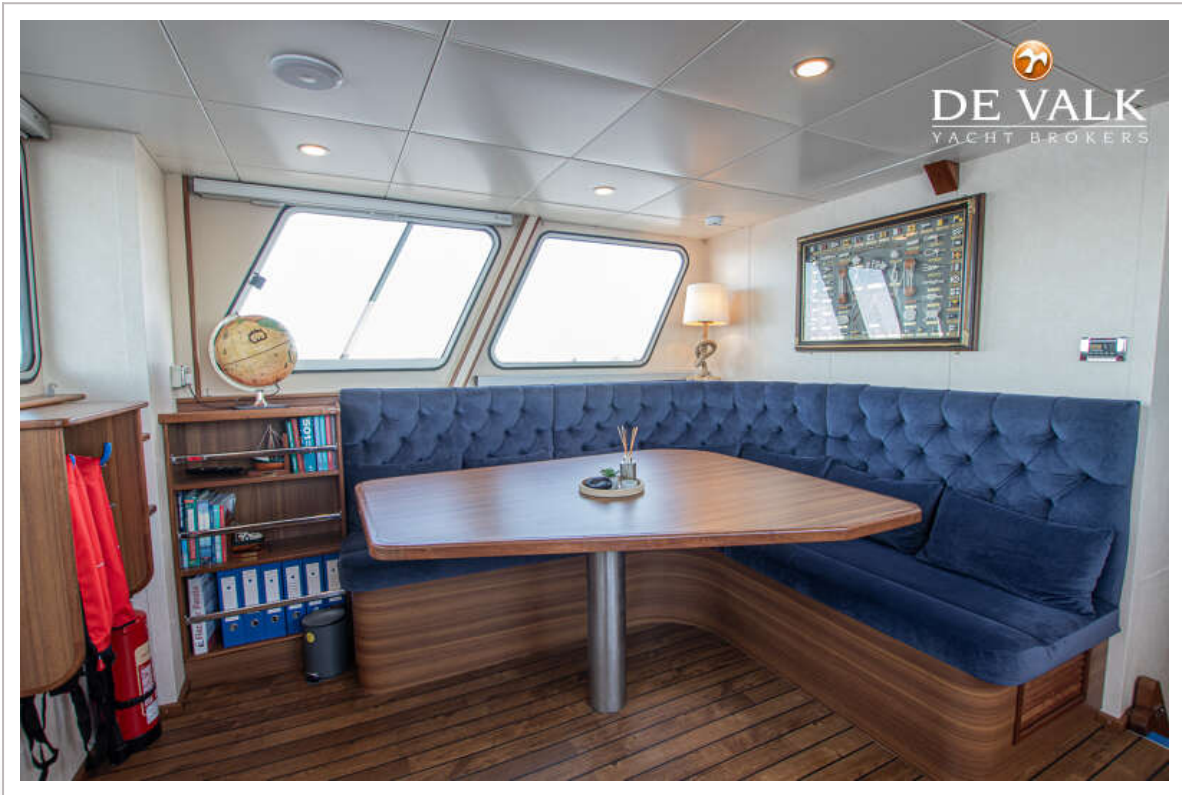

EXPLORER MMS 55 TRAWLER