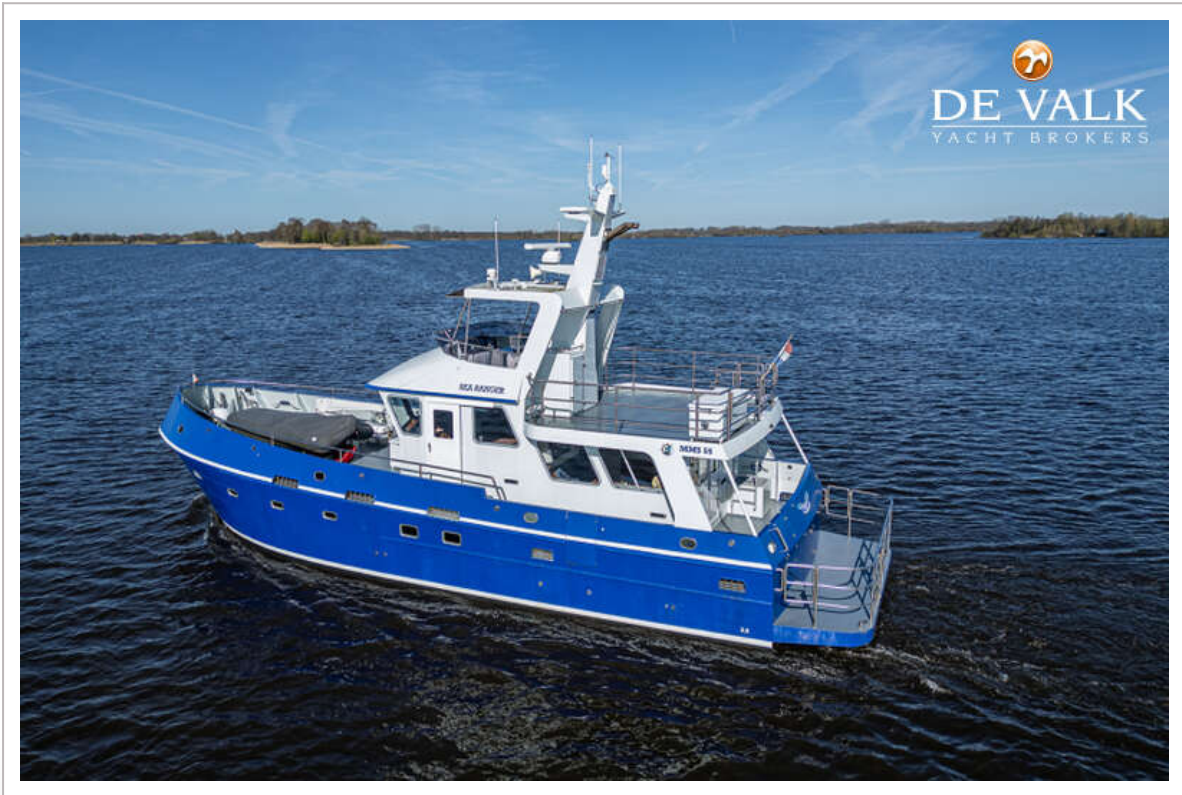

EXPLORER MMS 55 TRAWLER