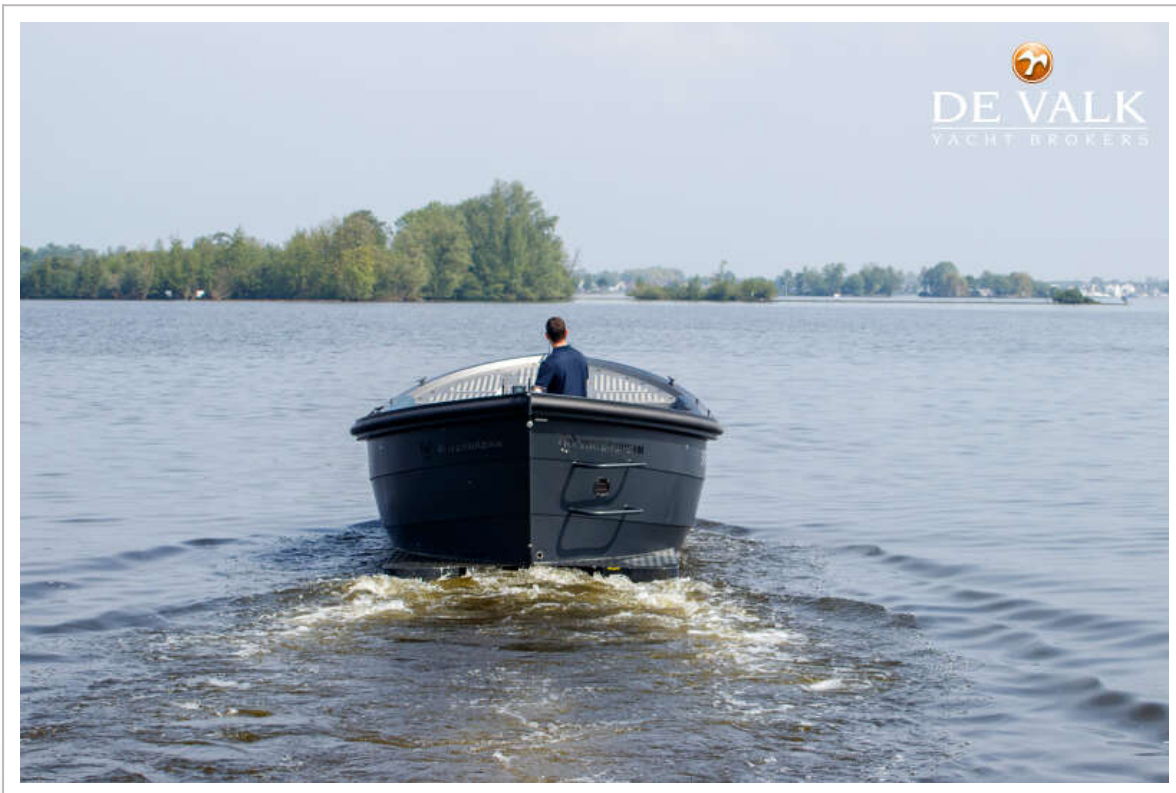

WATERDREAM S-850 SPEEDSTER