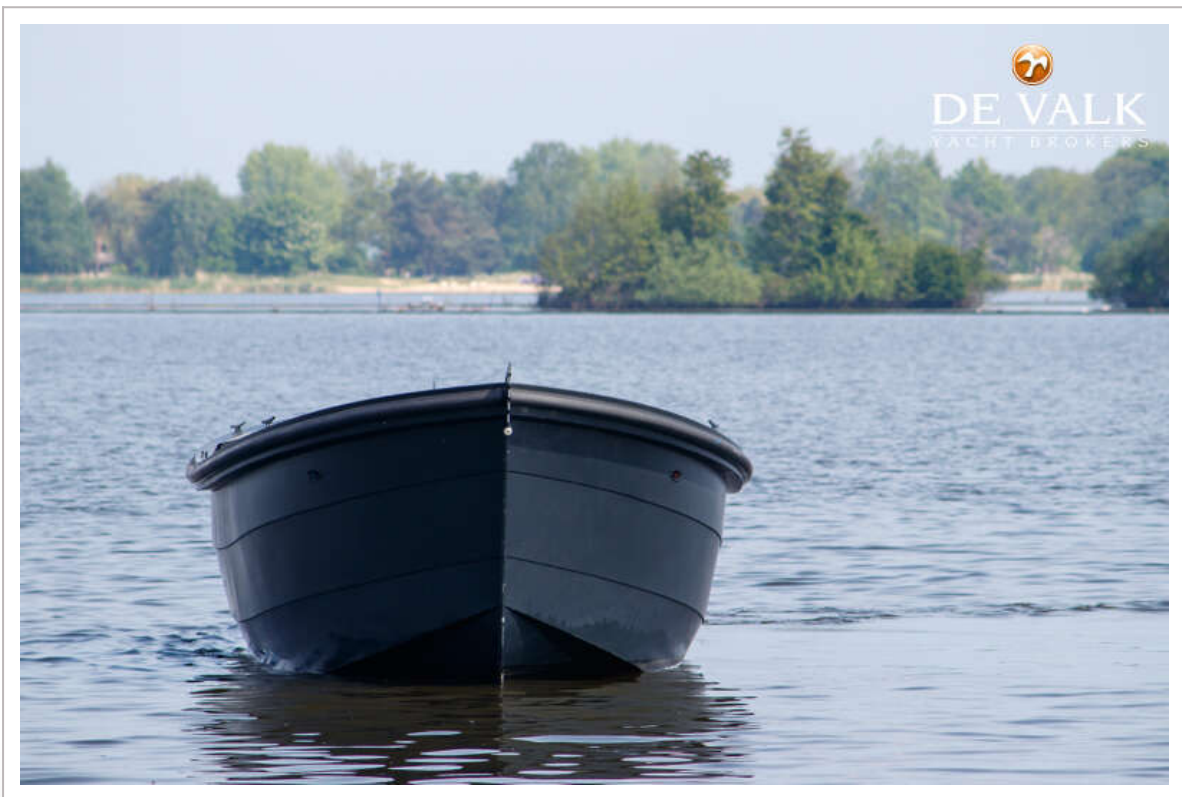

NAVIGATIE

Navigatieverlichting	ja
----------------------	----

UITRUSTING

Bimini	ja
Kuipkussens	ja
Zwemplatform	ja
Radio	Rockford Fosgate
Subwoofer	ja
Kuipspeakers	ja

WATERDREAM S-850 SPEEDSTER

WATERDREAM S-850 SPEEDSTER