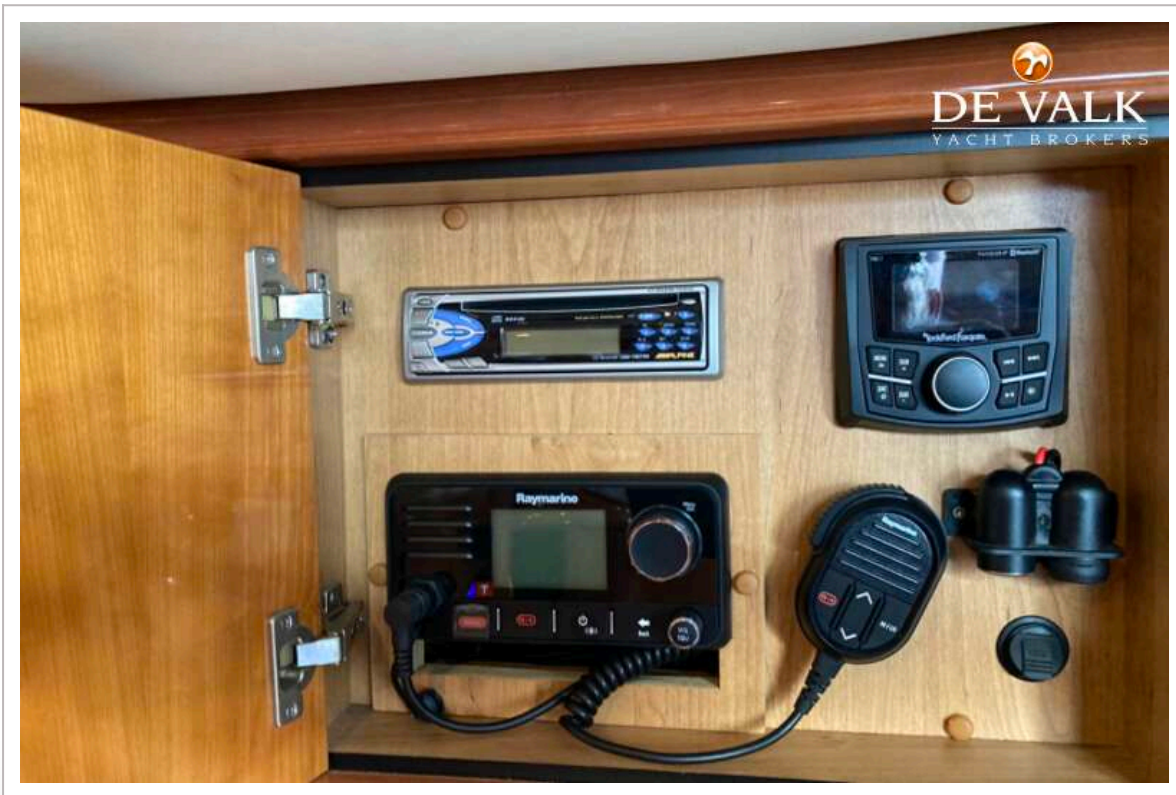

Kuip tent	ja
-----------	----

SUNSEEKER CAMARGUE 50

Zonnetent	ja
Raamkleden	ja
Kuipkussens	ja
Kuiptafel	ja
Zwemplatform	ja
Zwemtrap	ja
Loopplank	Besenzoni Smart
Dekdouche	ja
Anker	CQR ploegschaar
Ankerketting	50m
Ketting teller	ja
Ankerlier	elektrisch Lofrans, new in 2023
Zeereling	roestvast staal
Handgreep (opbouw)	roestvast staal
Ruitenwisser	2x
Hoorn	elektrisch
Radar reflektor	ja
Stootkussens	ja
Landvasten	ja
TV	LED
TracVision ball	Trac Vision TV3
Radio-cd speler	Alpine
Surround Sound System	Fusion
Subwoofer	ja
Kuipspeakers	ja
Speakers in salon	ja
Speakers in hut	ja
Brandblusser	ja
Extra info	Glomex V9130 Analog/ Digital Antenne

SUNSEEKER CAMARGUE 50

SUNSEEKER CAMARGUE 50

SUNSEEKER CAMARGUE 50

SUNSEEKER CAMARGUE 50

SUNSEEKER CAMARGUE 50

SUNSEEKER CAMARGUE 50

SUNSEEKER CAMARGUE 50

SUNSEEKER CAMARGUE 50