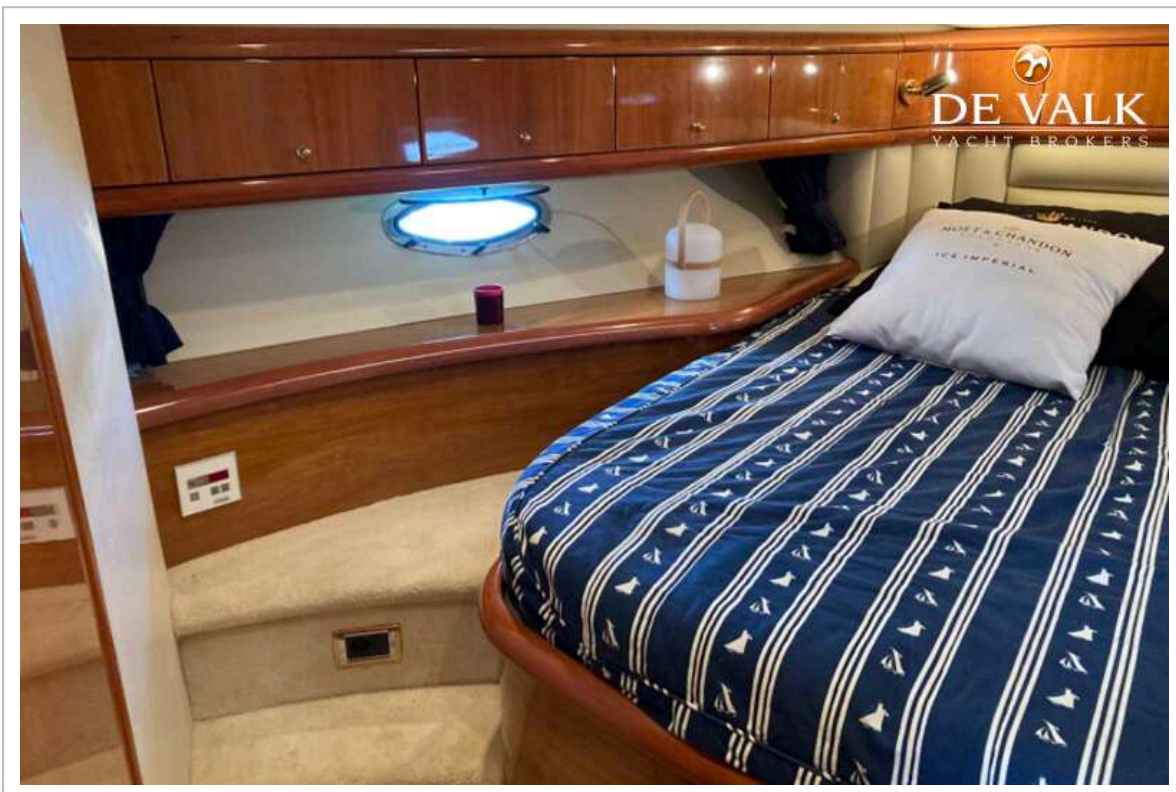

SUNSEEKER CAMARGUE 50