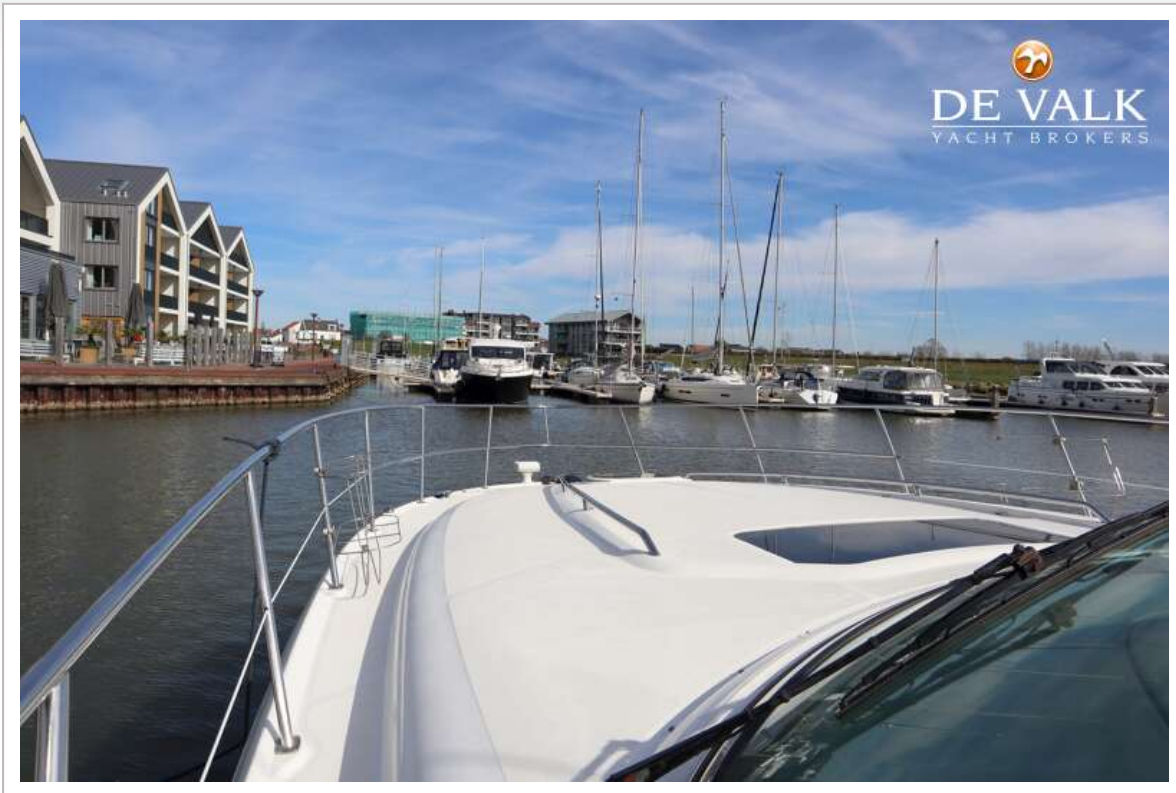

SEA RAY 455 SUNDANCER