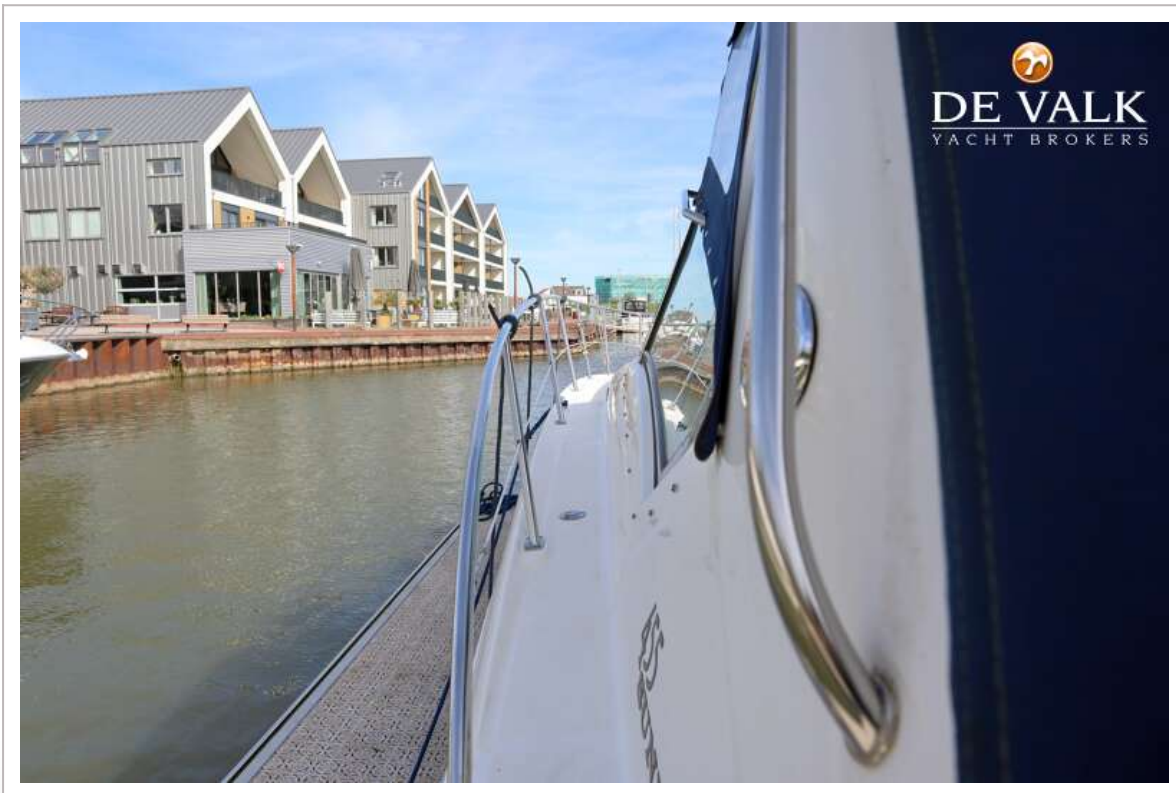

SEA RAY 455 SUNDANCER