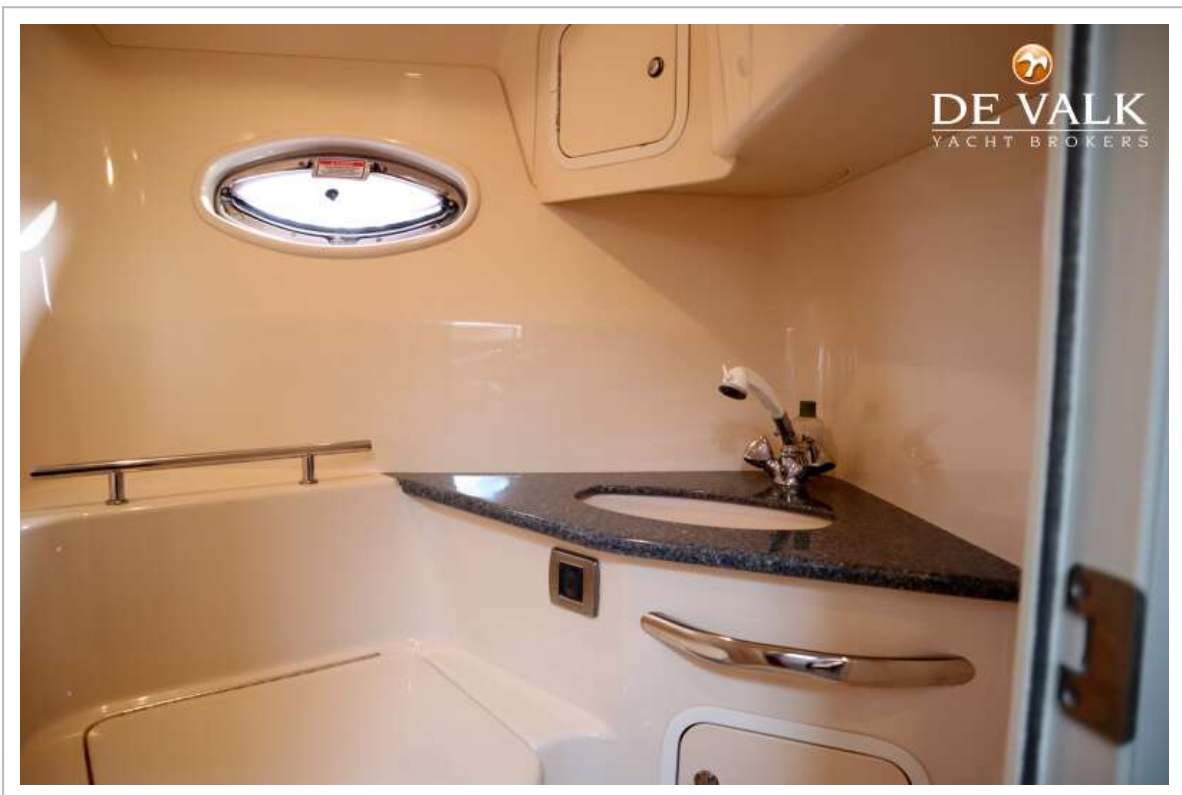

SEA RAY 455 SUNDANCER