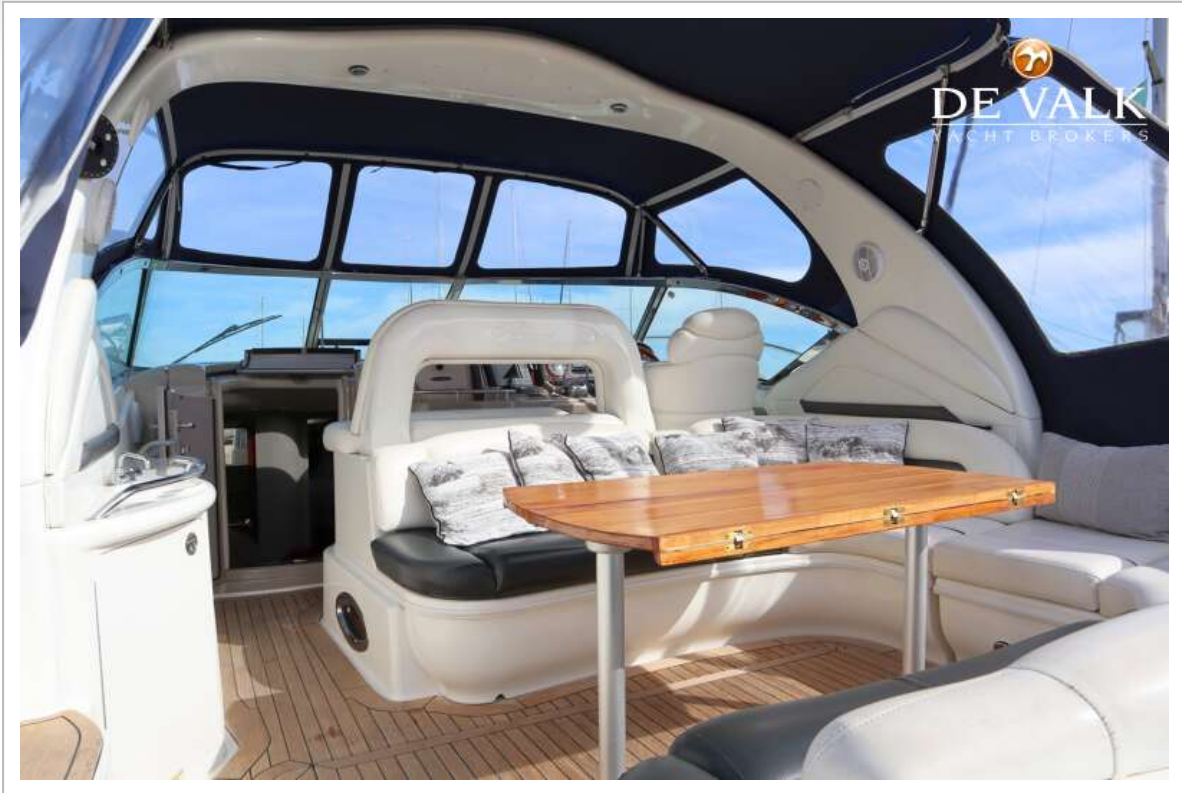

SEA RAY 455 SUNDANCER