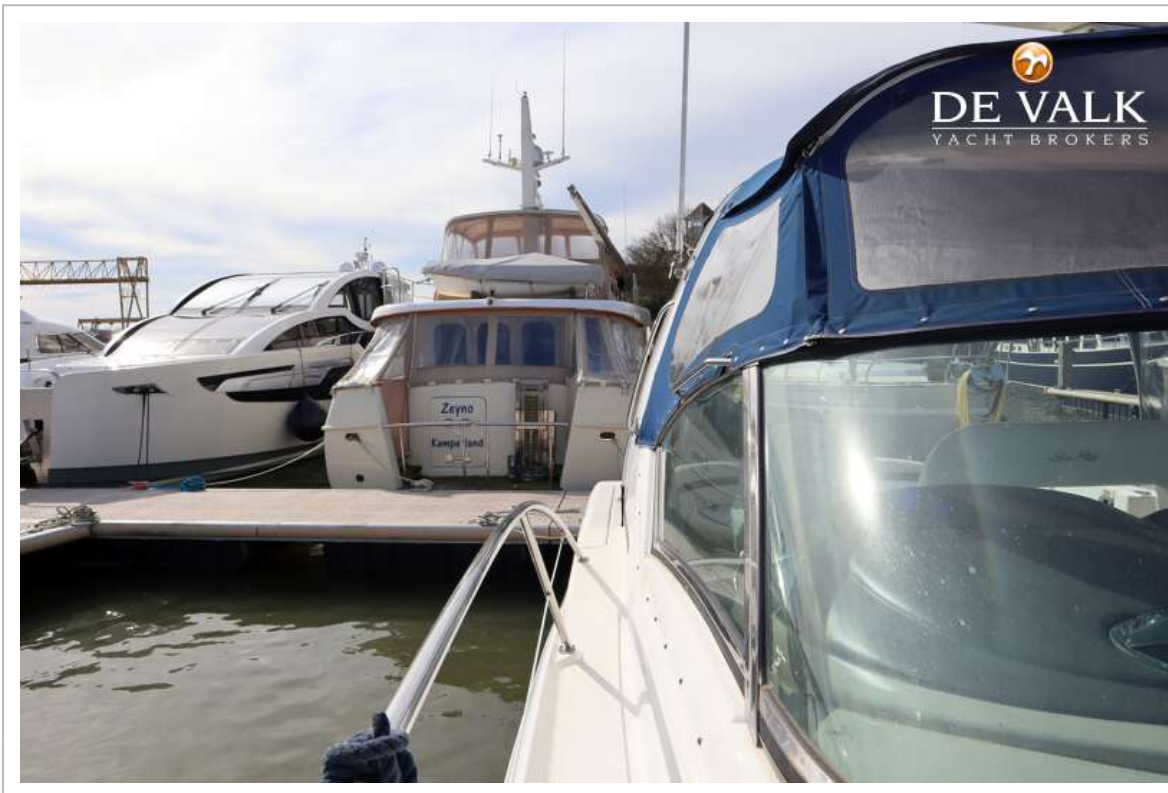

SEA RAY 455 SUNDANCER