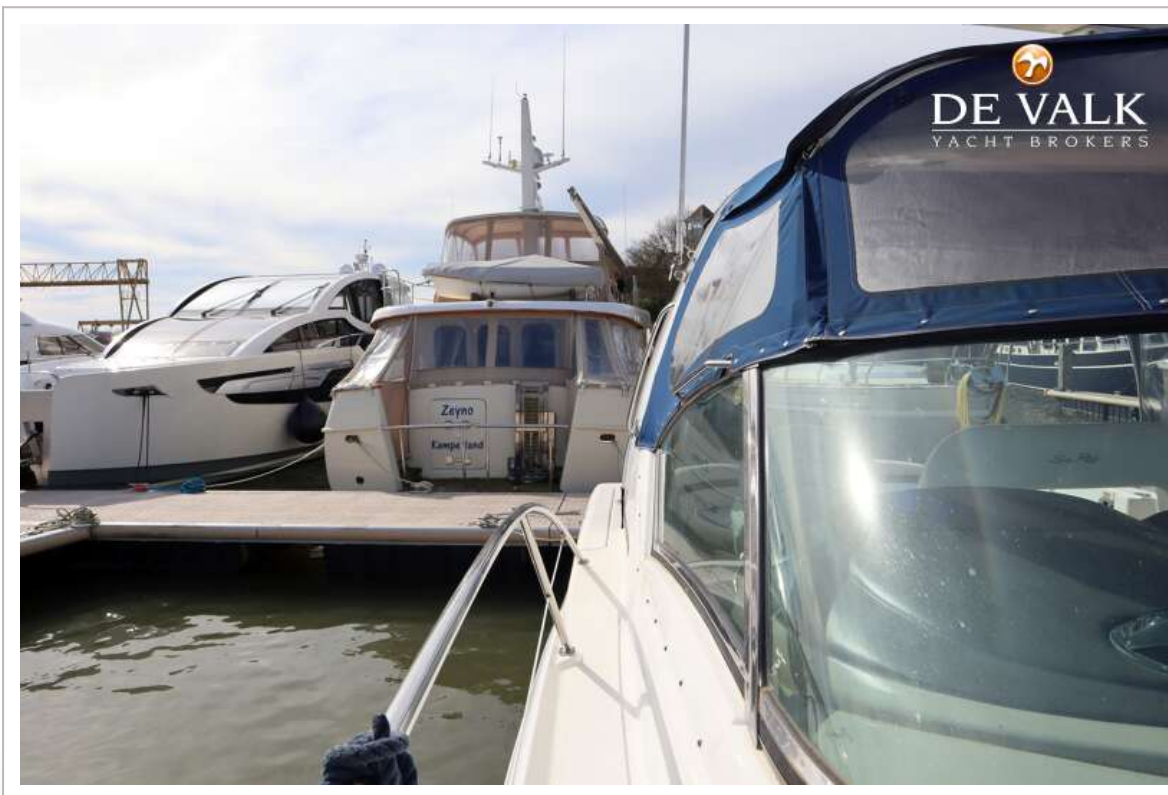

SEA RAY 455 SUNDANCER