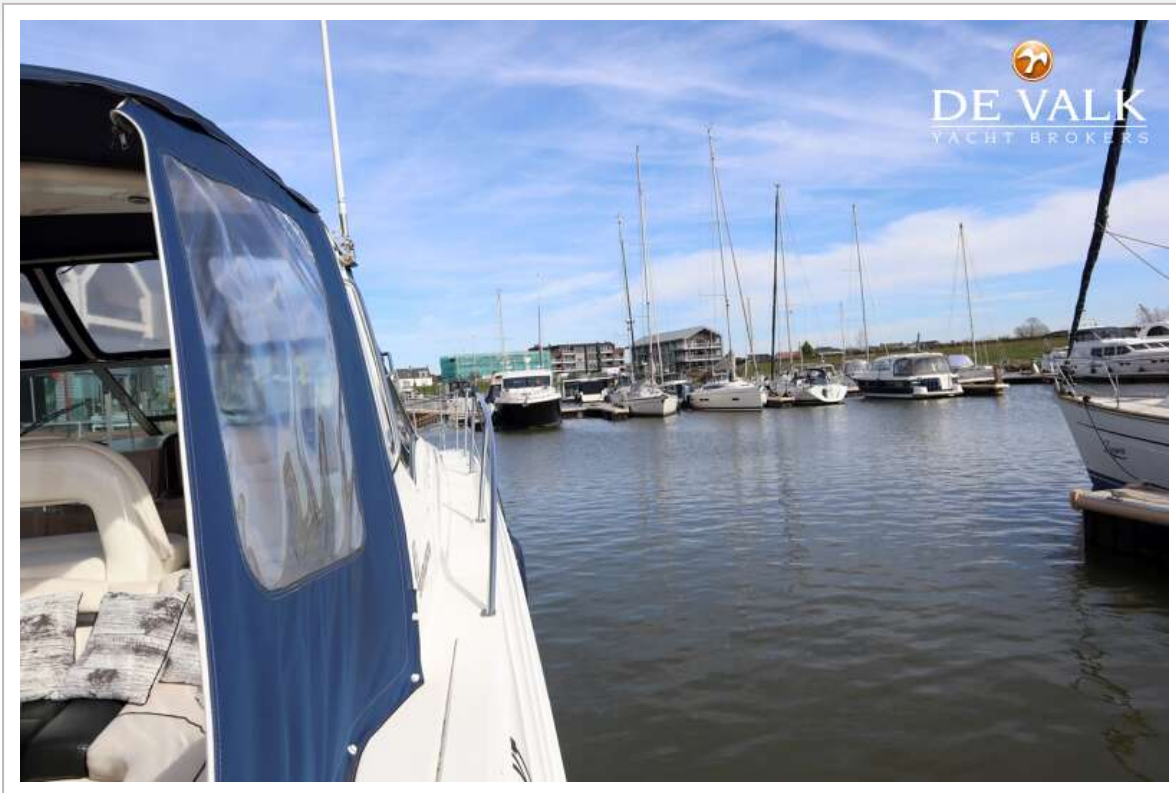

SEA RAY 455 SUNDANCER