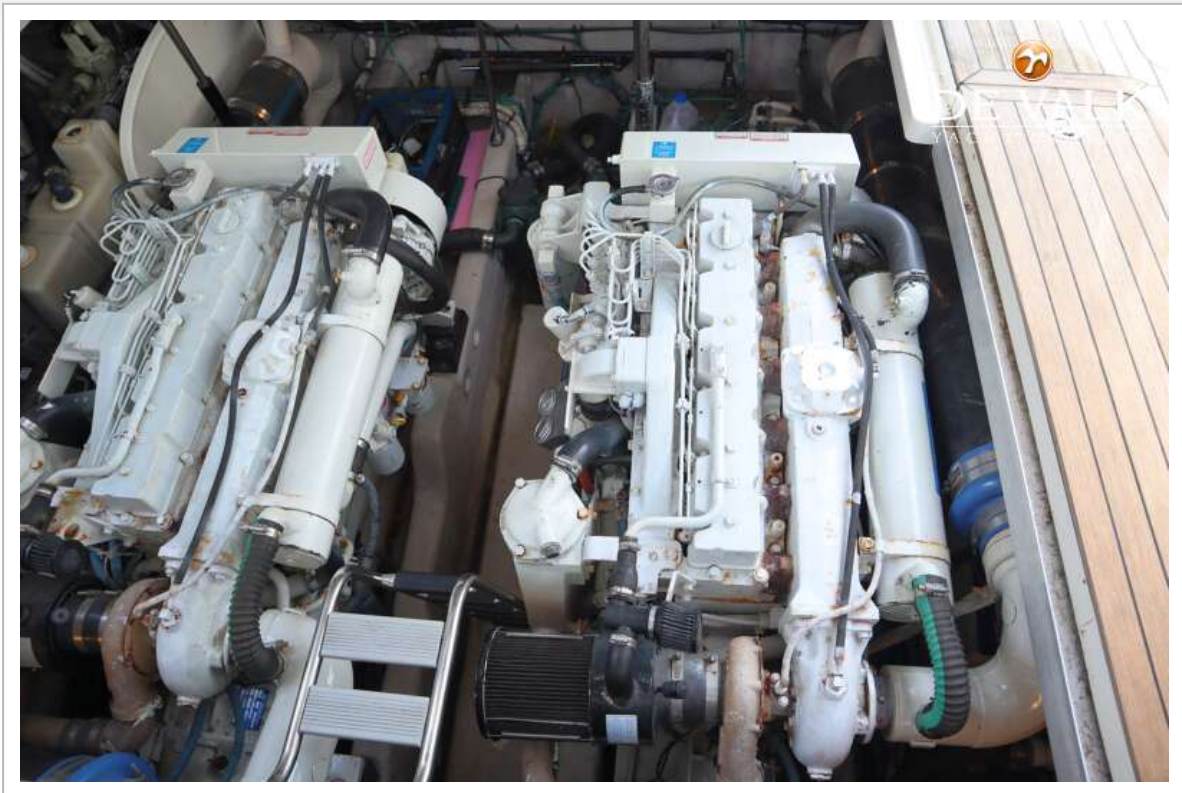

SEA RAY 455 SUNDANCER