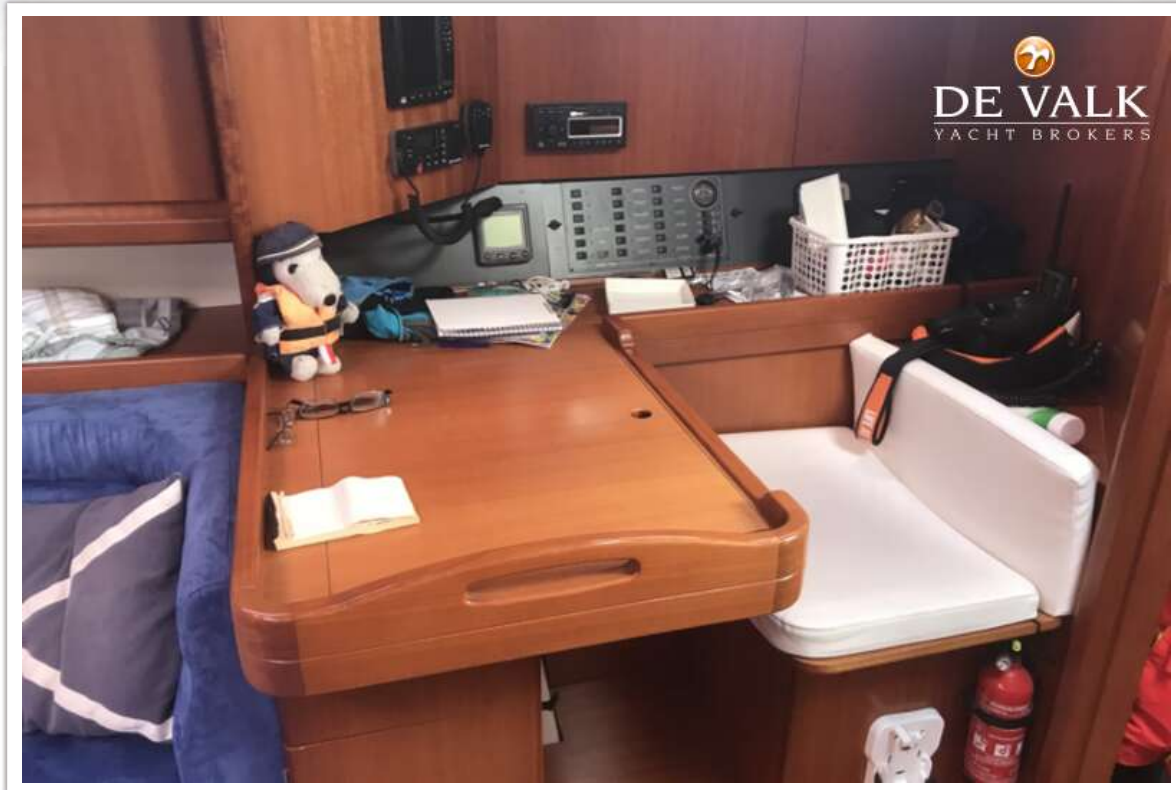

DUFOUR 425 GRAND LARGE