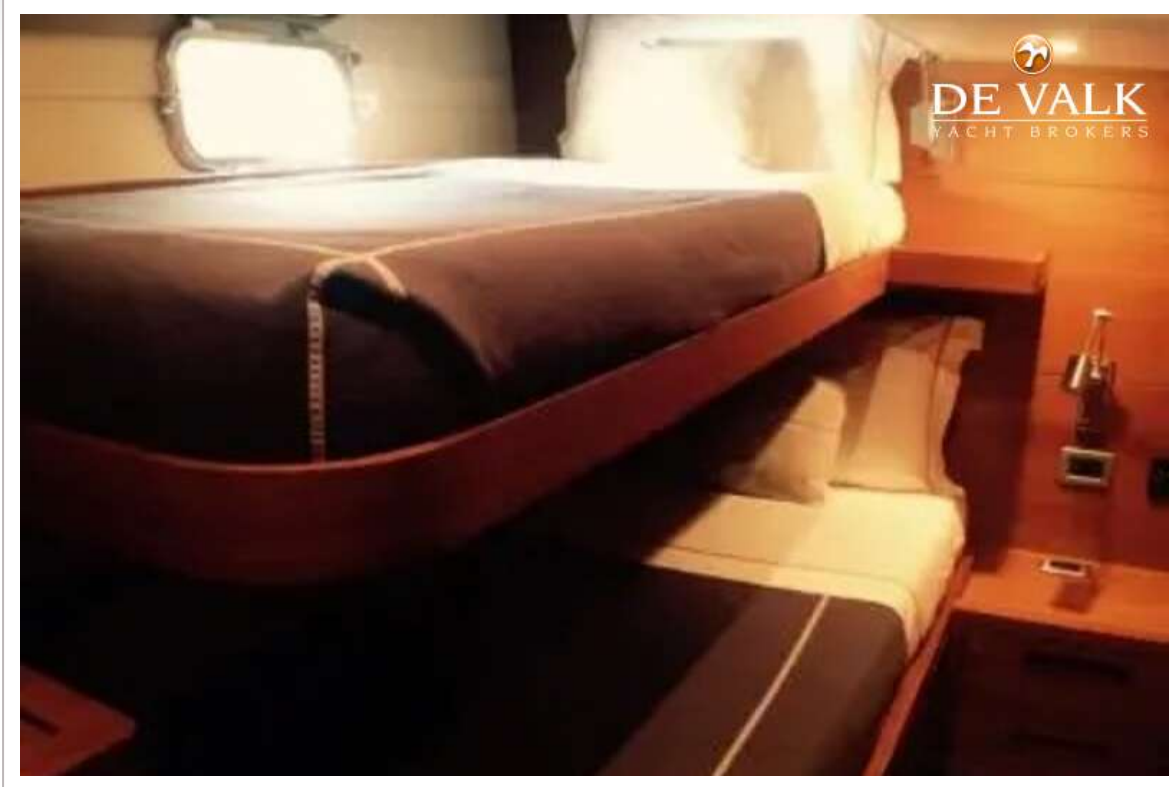

TOY MARINE 68