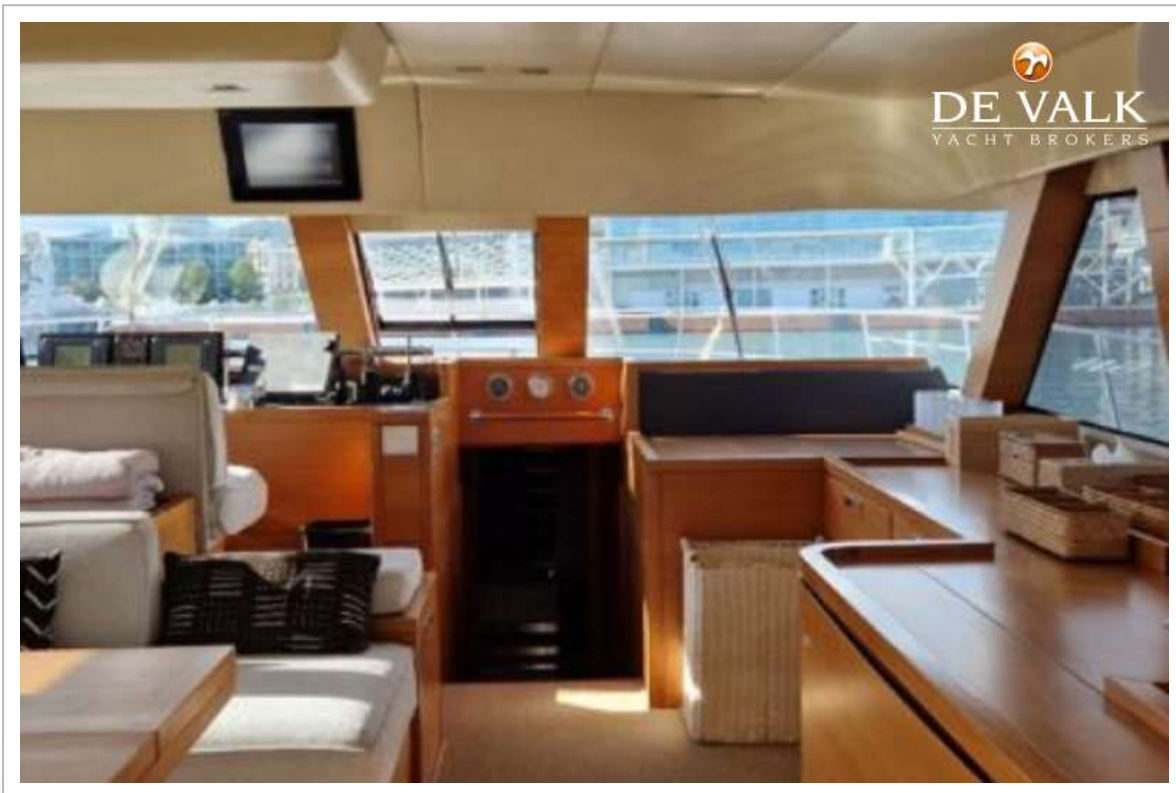

TOY MARINE 68