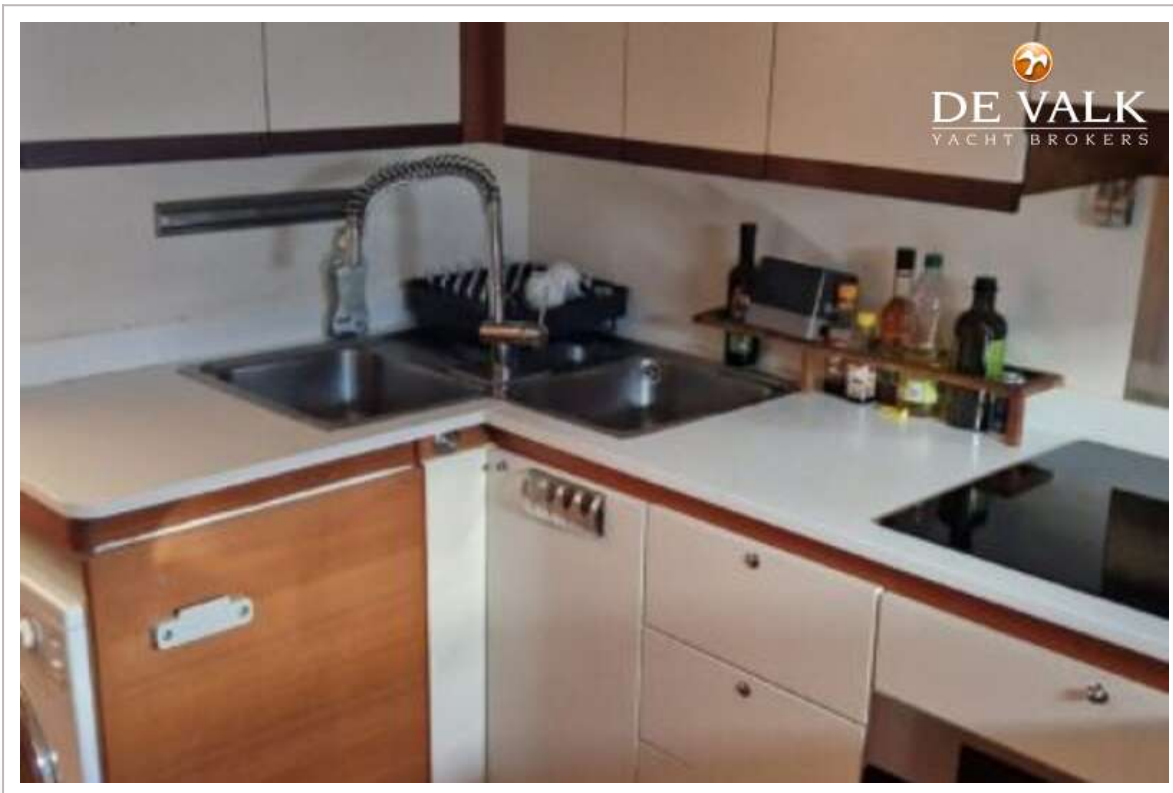

TOY MARINE 68