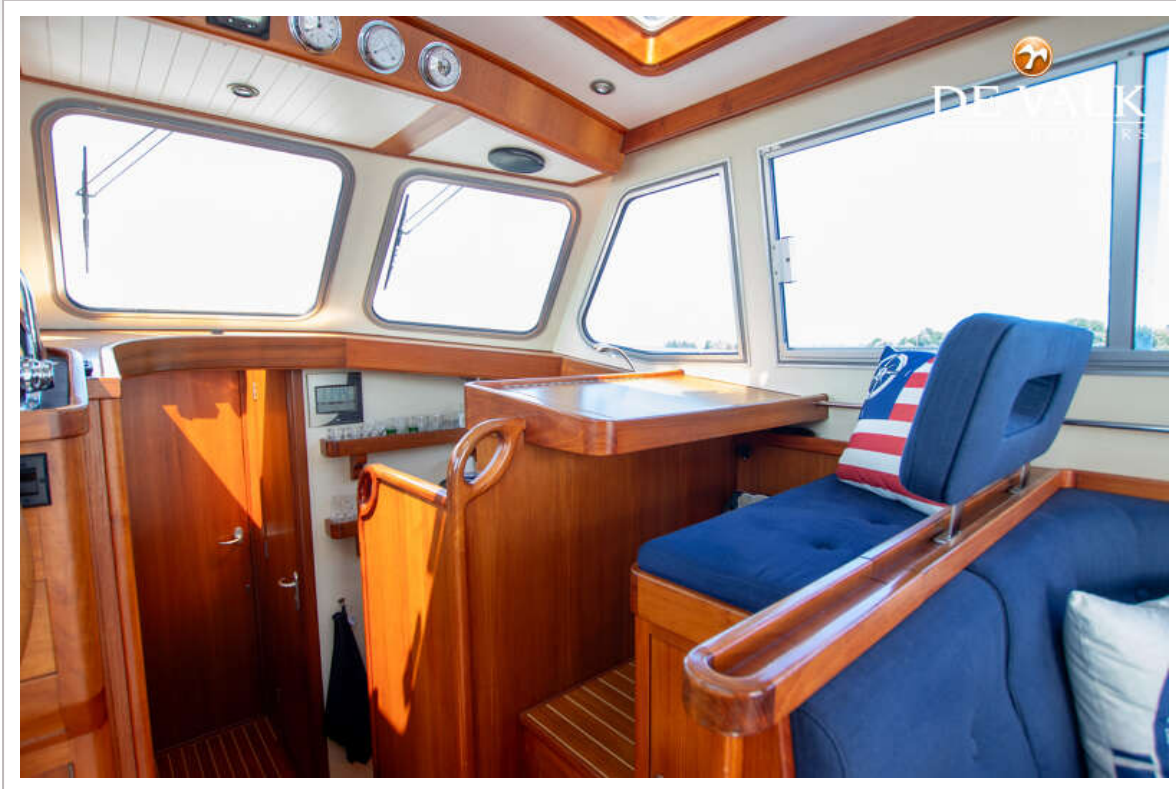

AQUASTAR 38