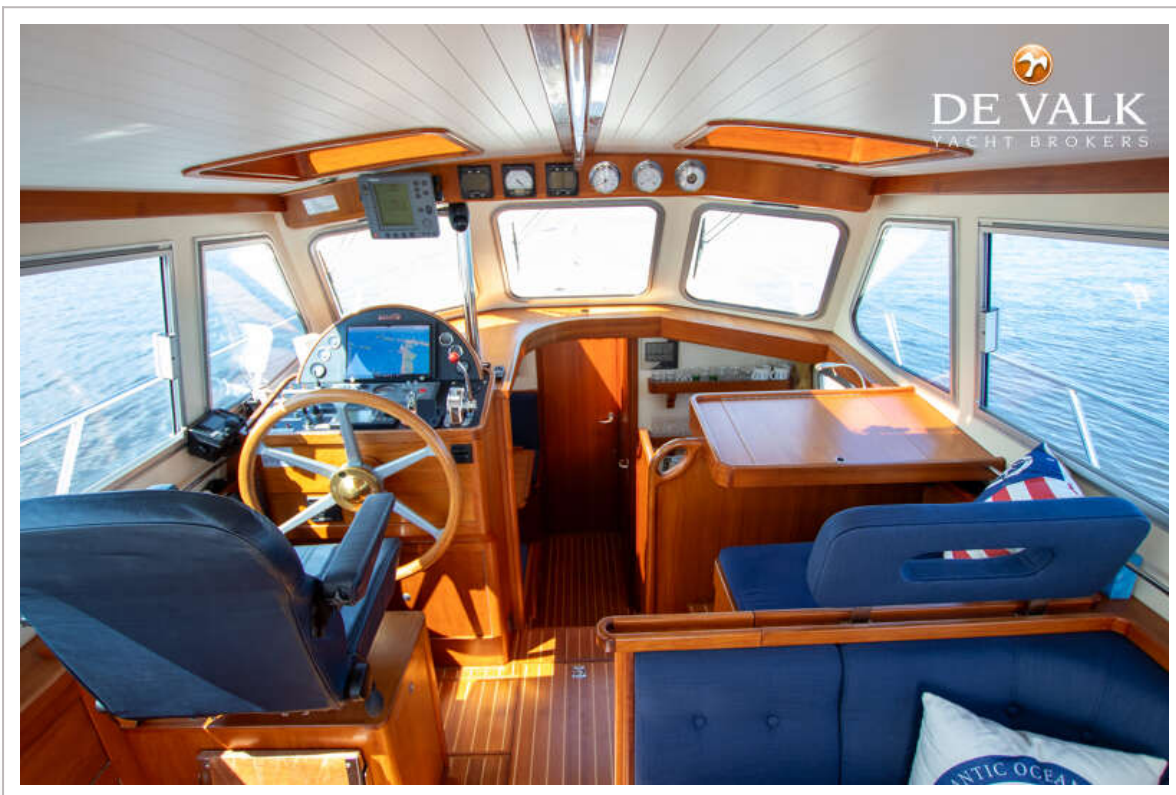

AQUASTAR 38