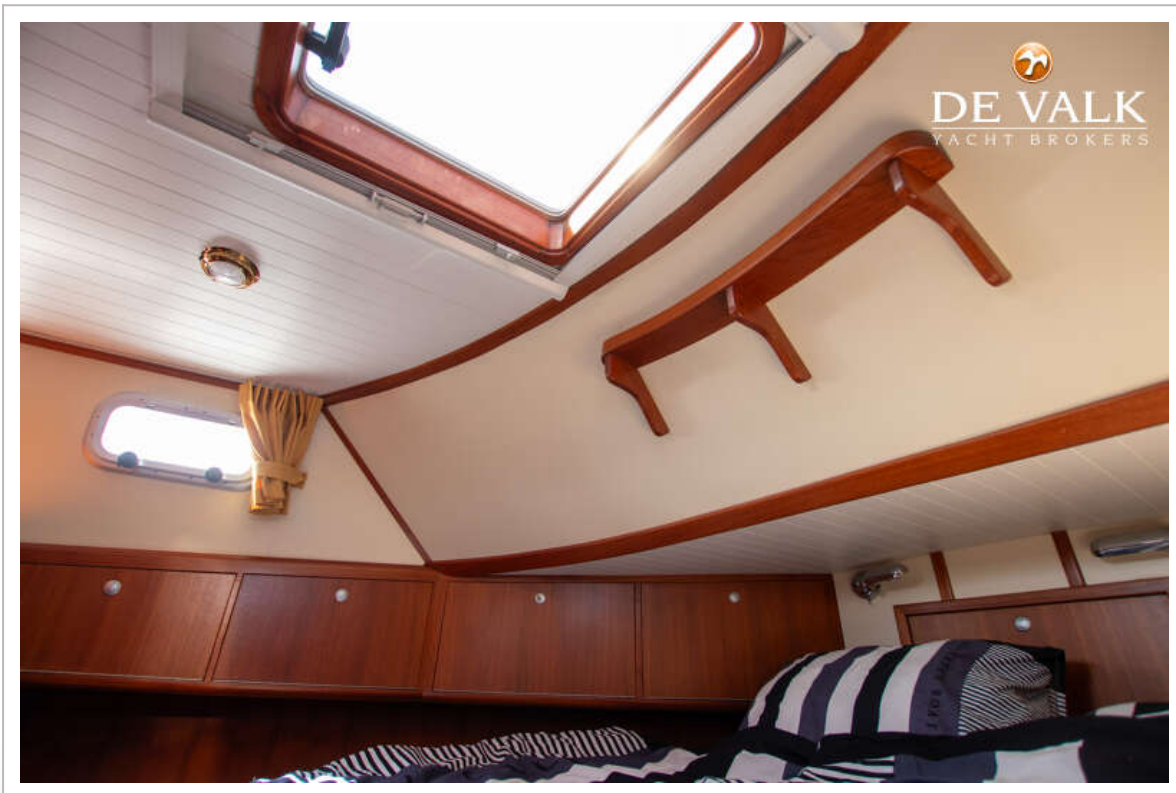

AQUASTAR 38