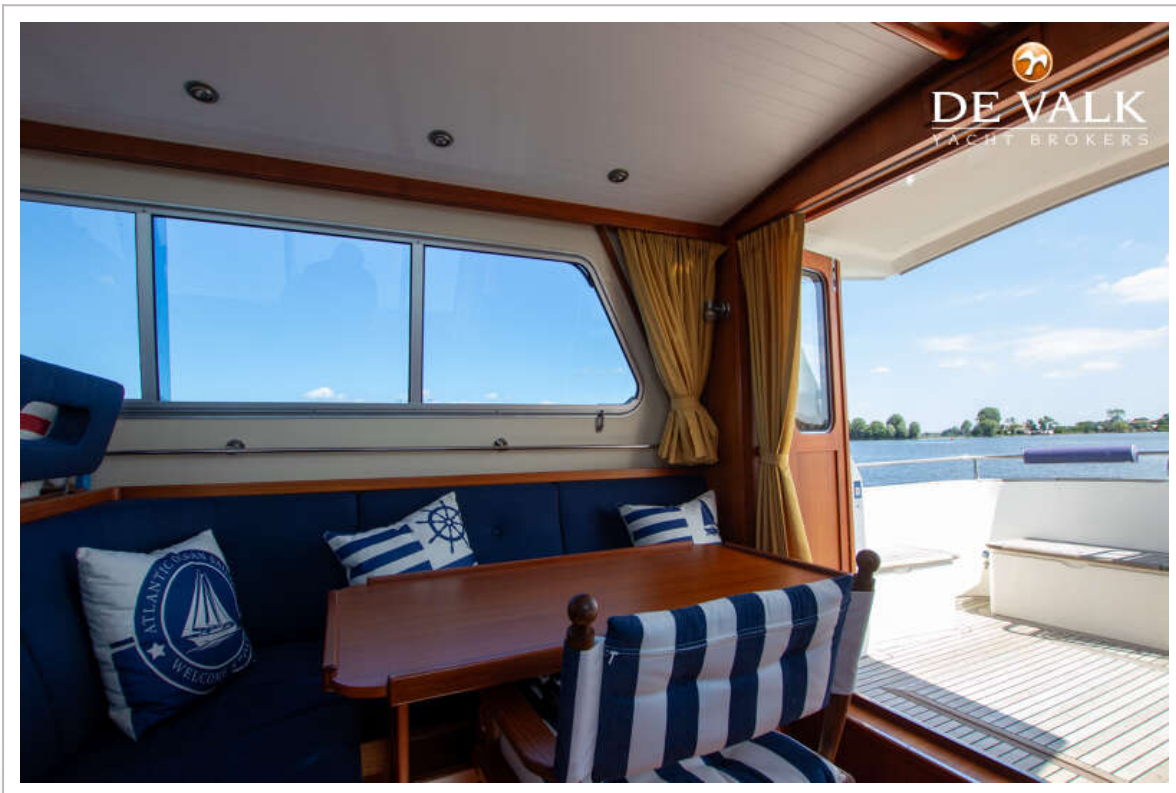

AQUASTAR 38