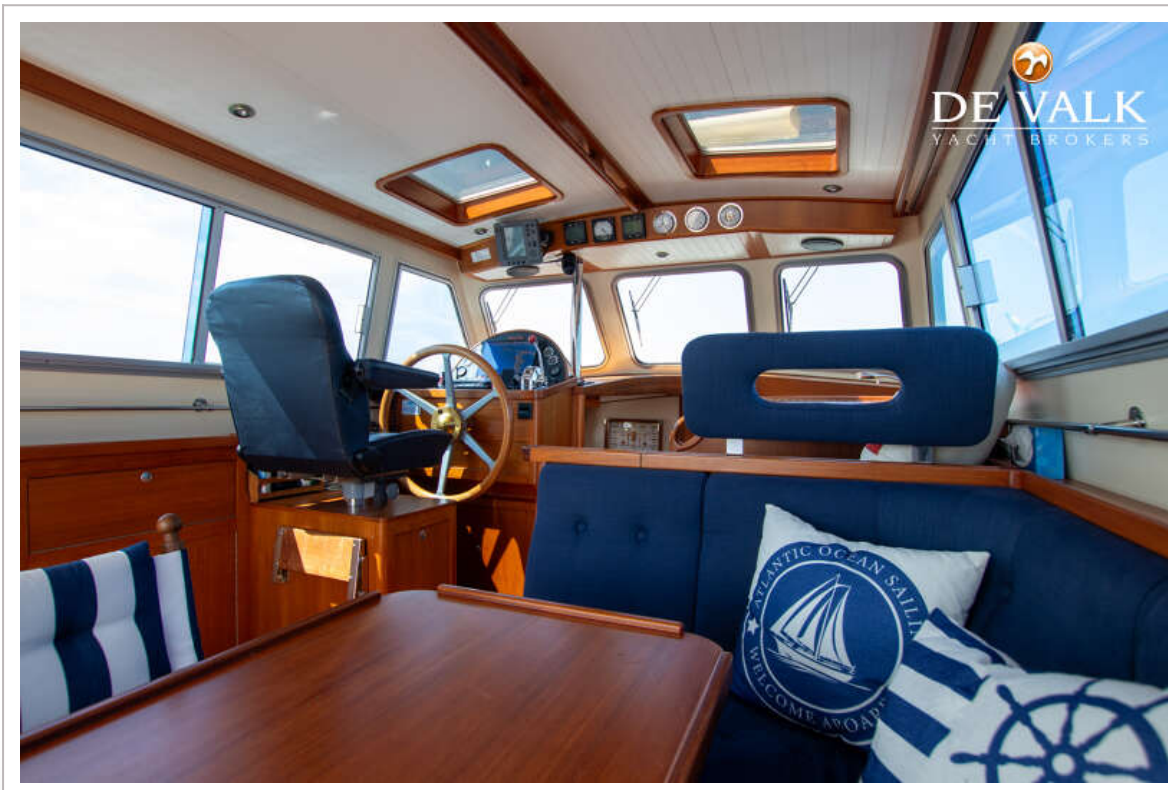

AQUASTAR 38