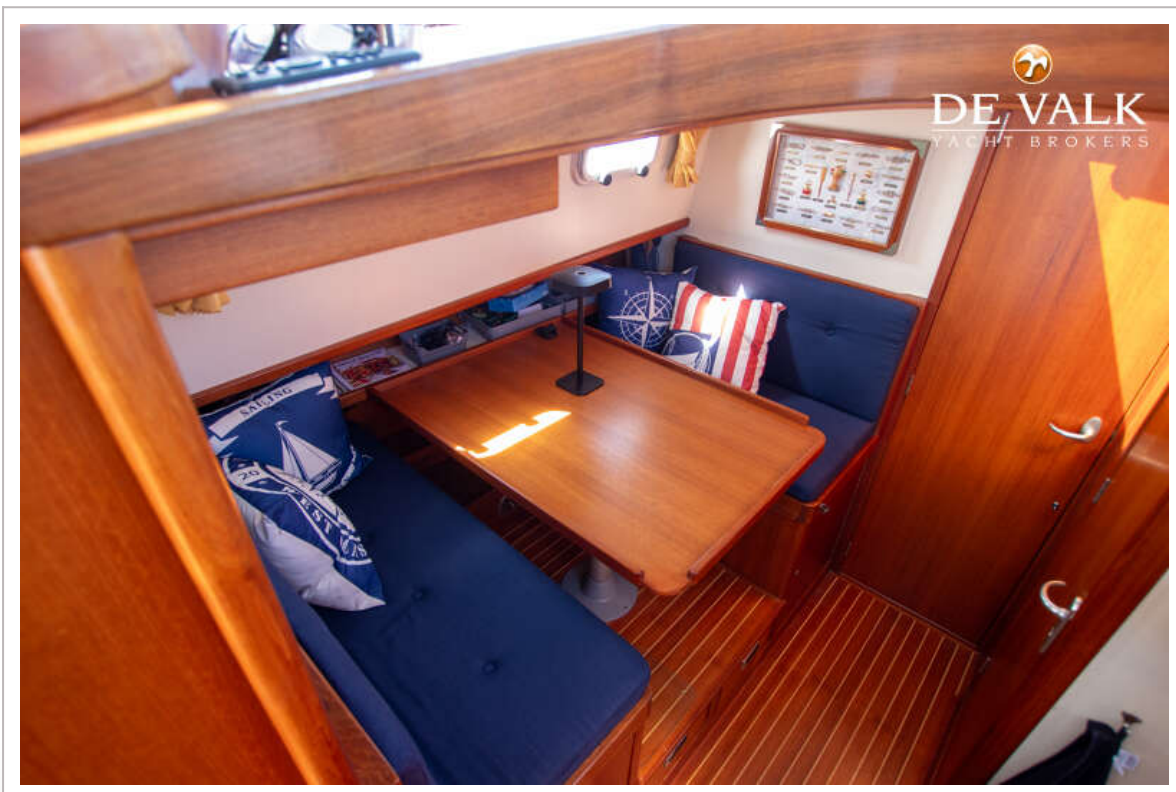

AQUASTAR 38