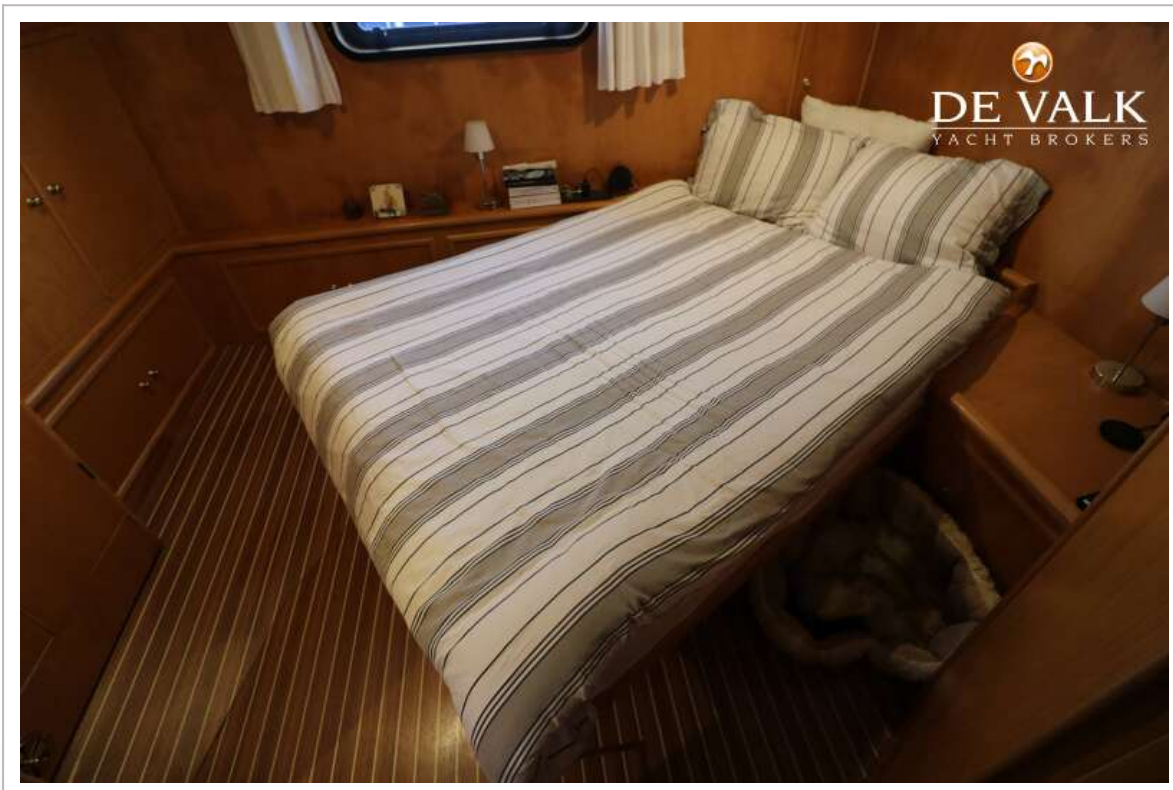

ALTENA FAMILY 120