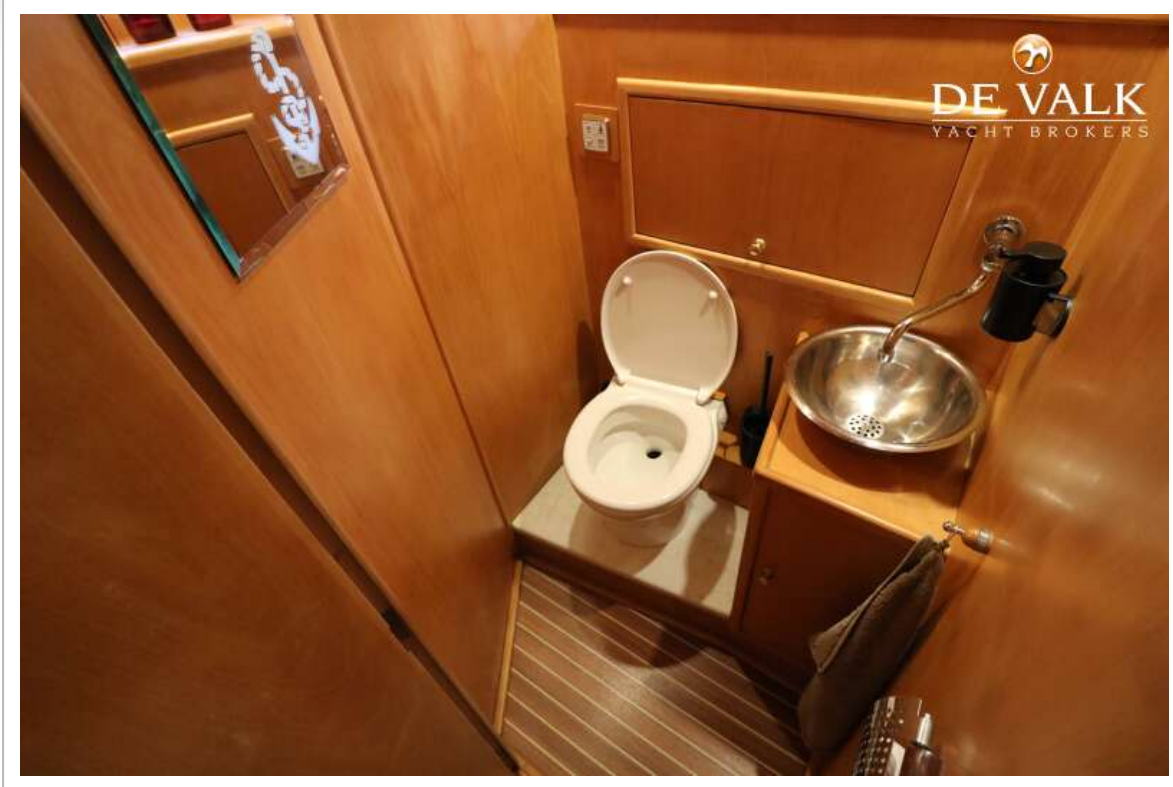

ALTENA FAMILY 120