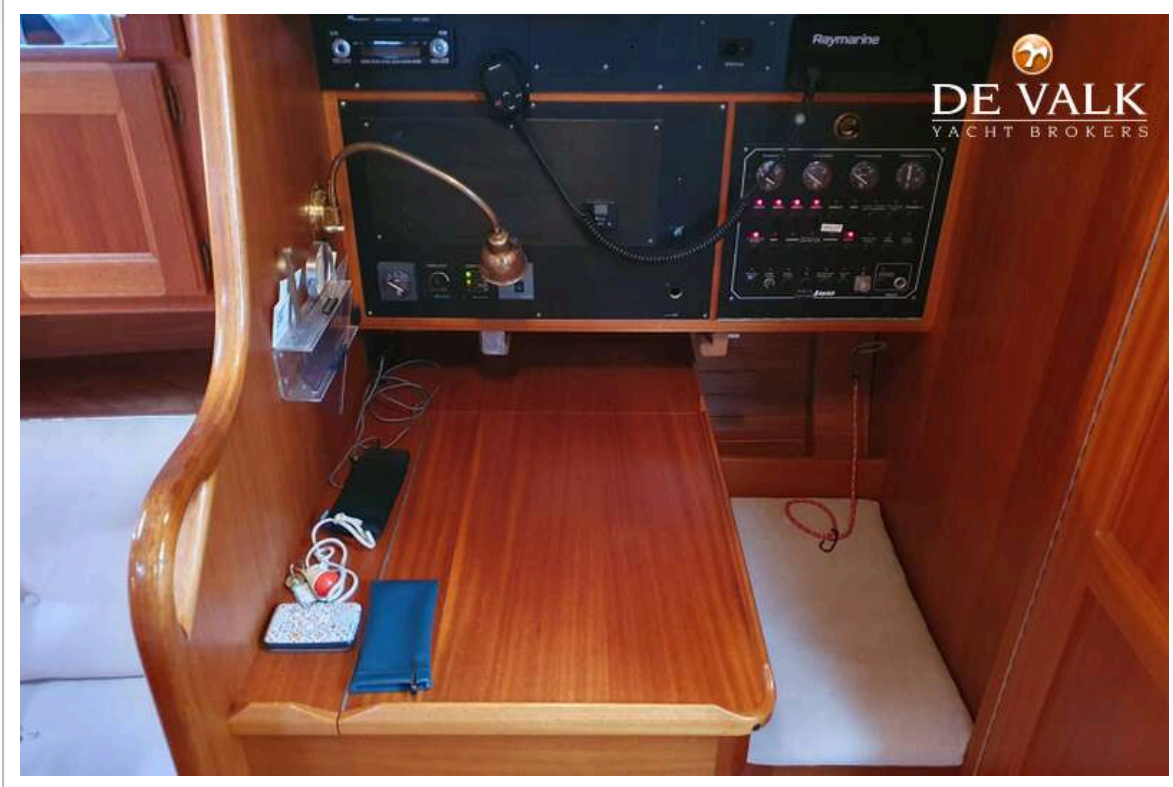

NAJAD 390 SPECIAL