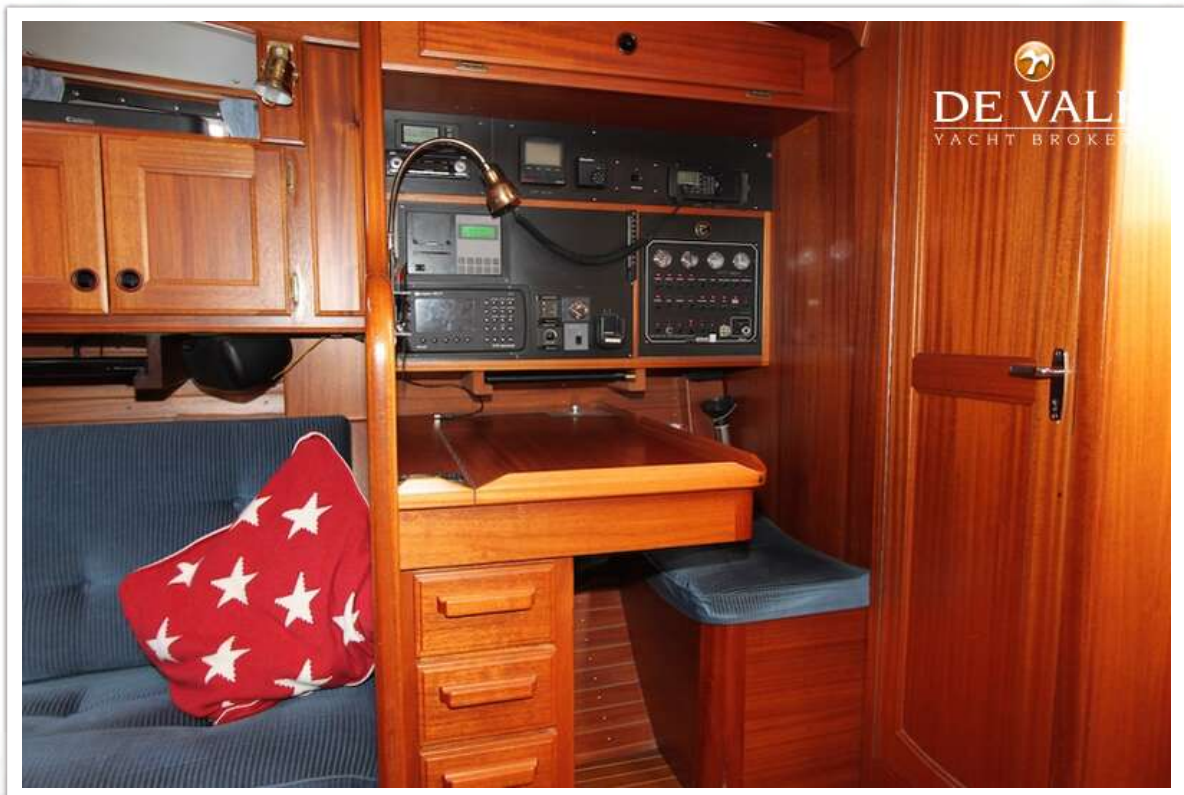

NAJAD 390 SPECIAL