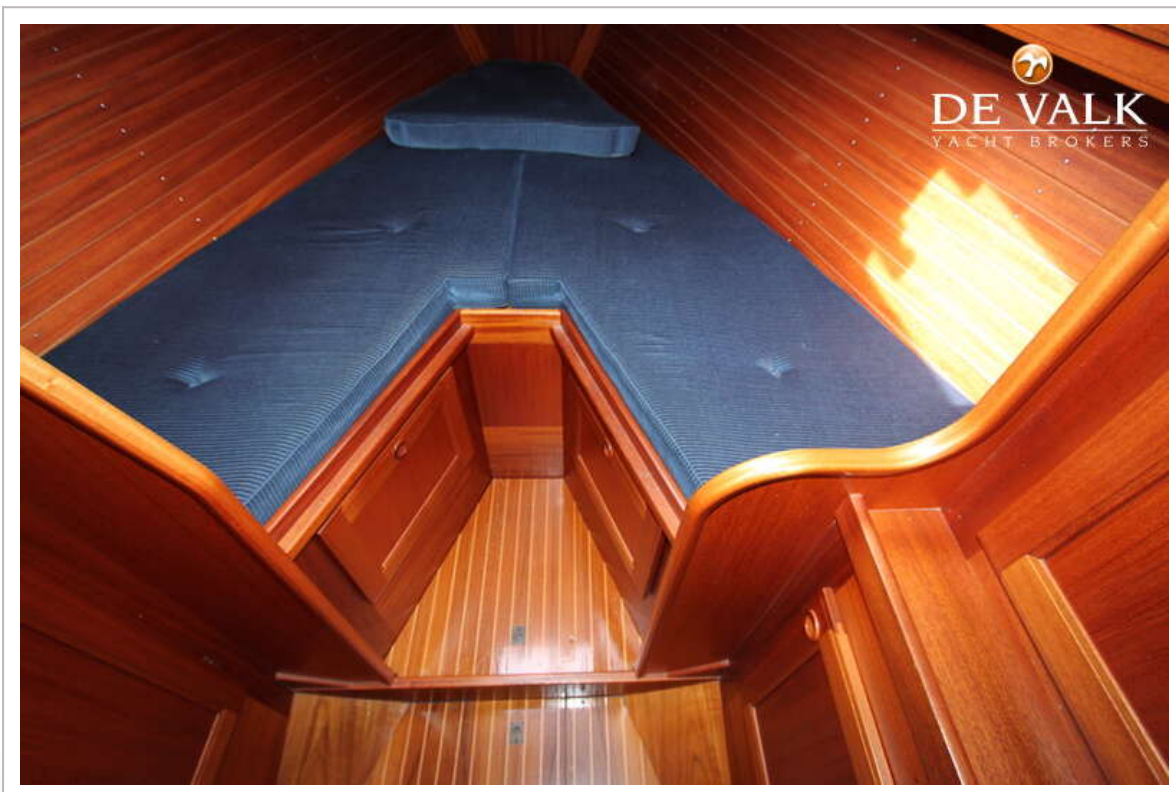

NAJAD 390 SPECIAL