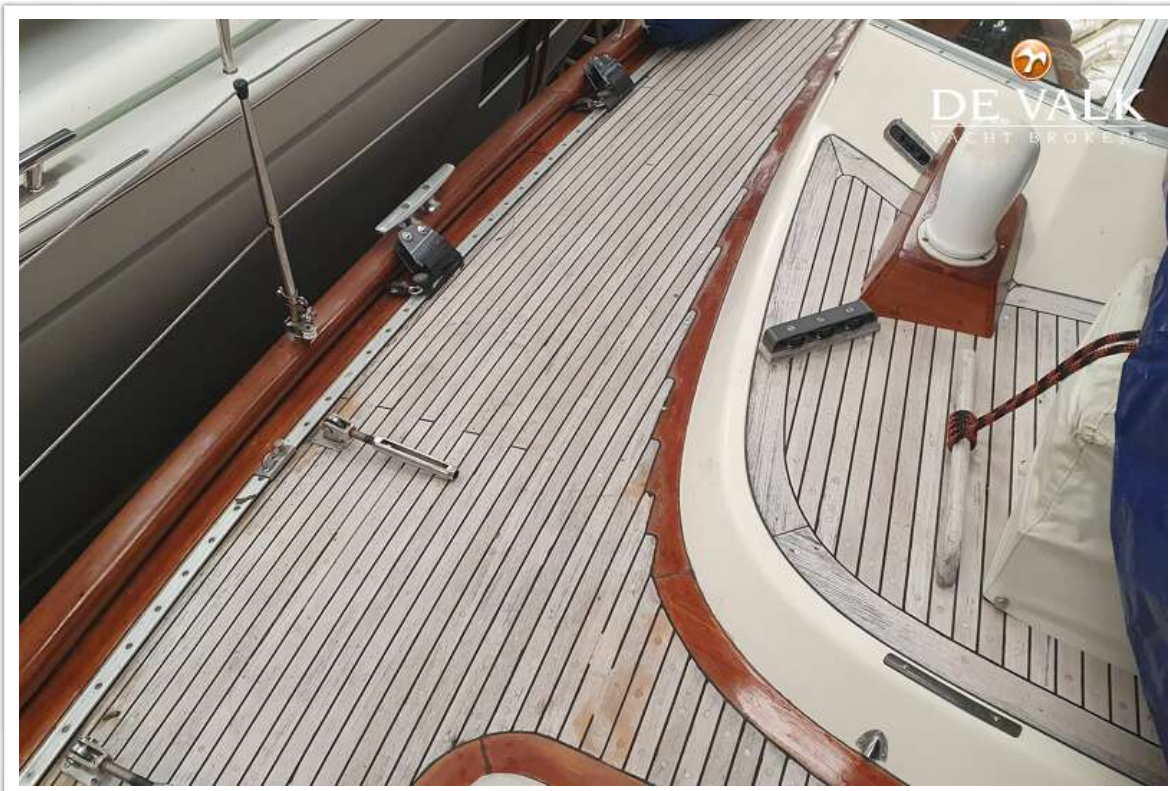

NAJAD 390 SPECIAL