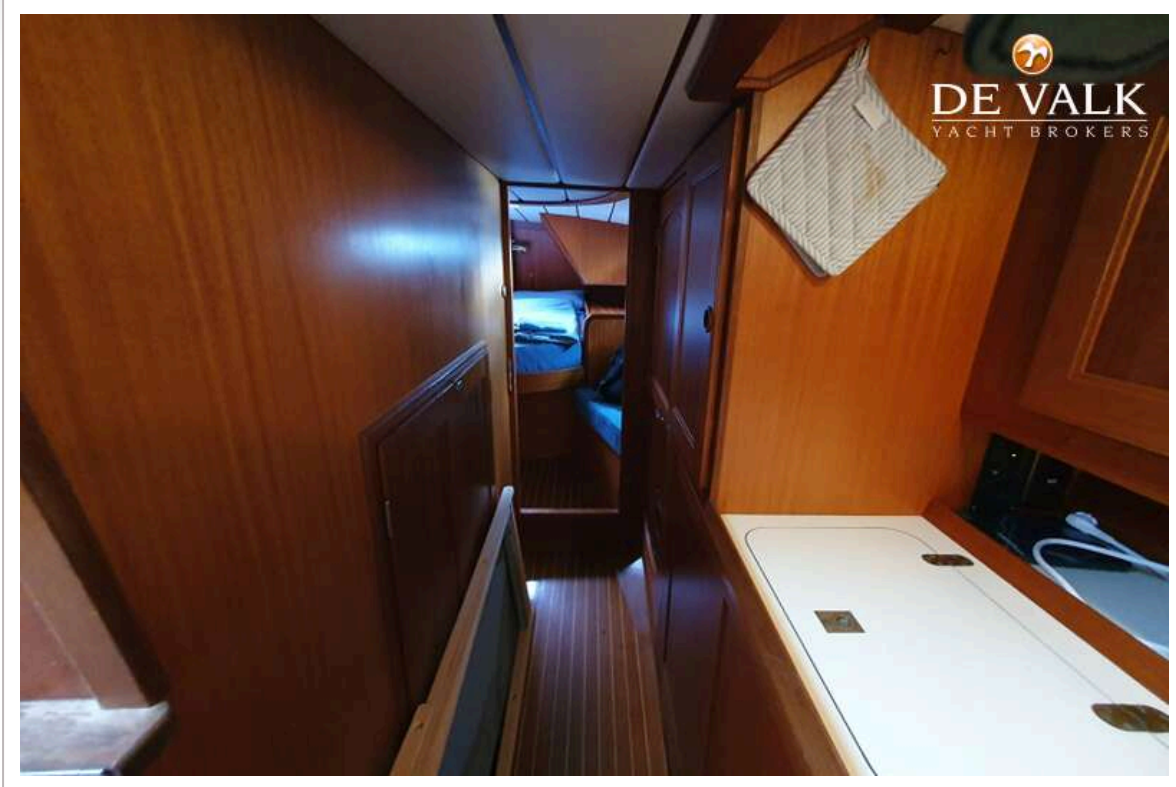

NAJAD 390 SPECIAL