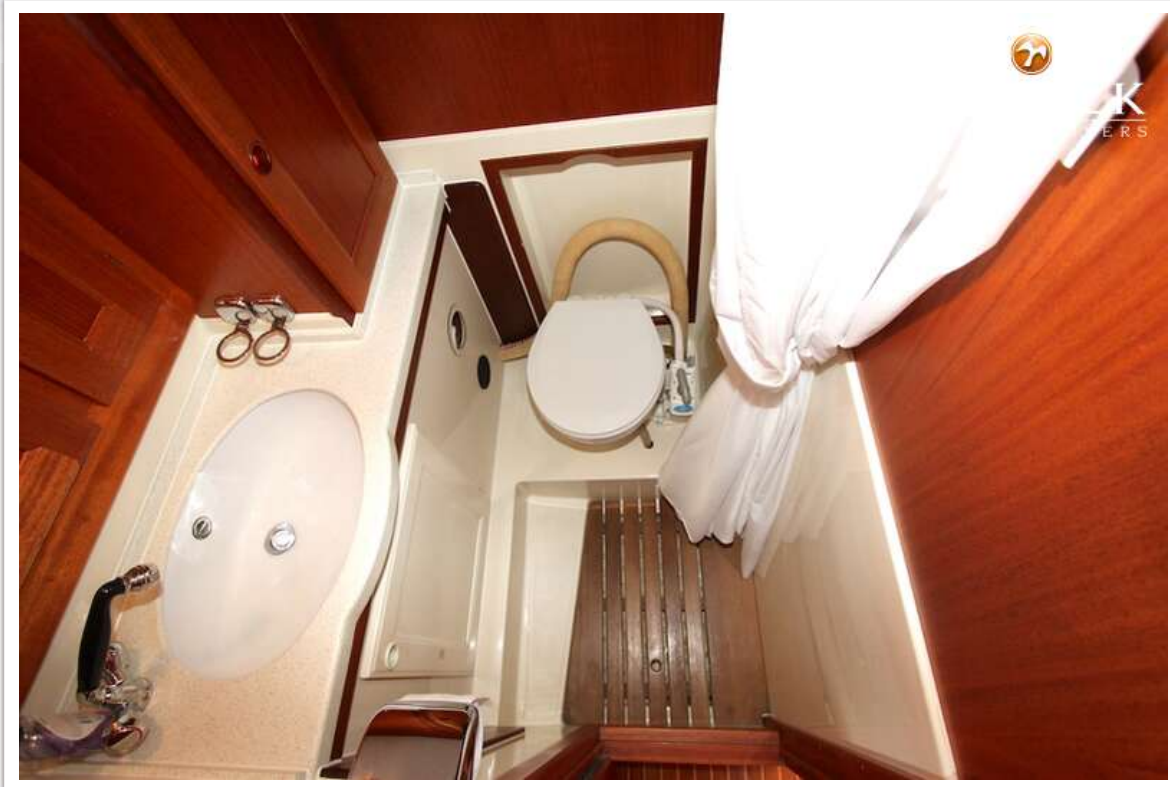

NAJAD 390 SPECIAL