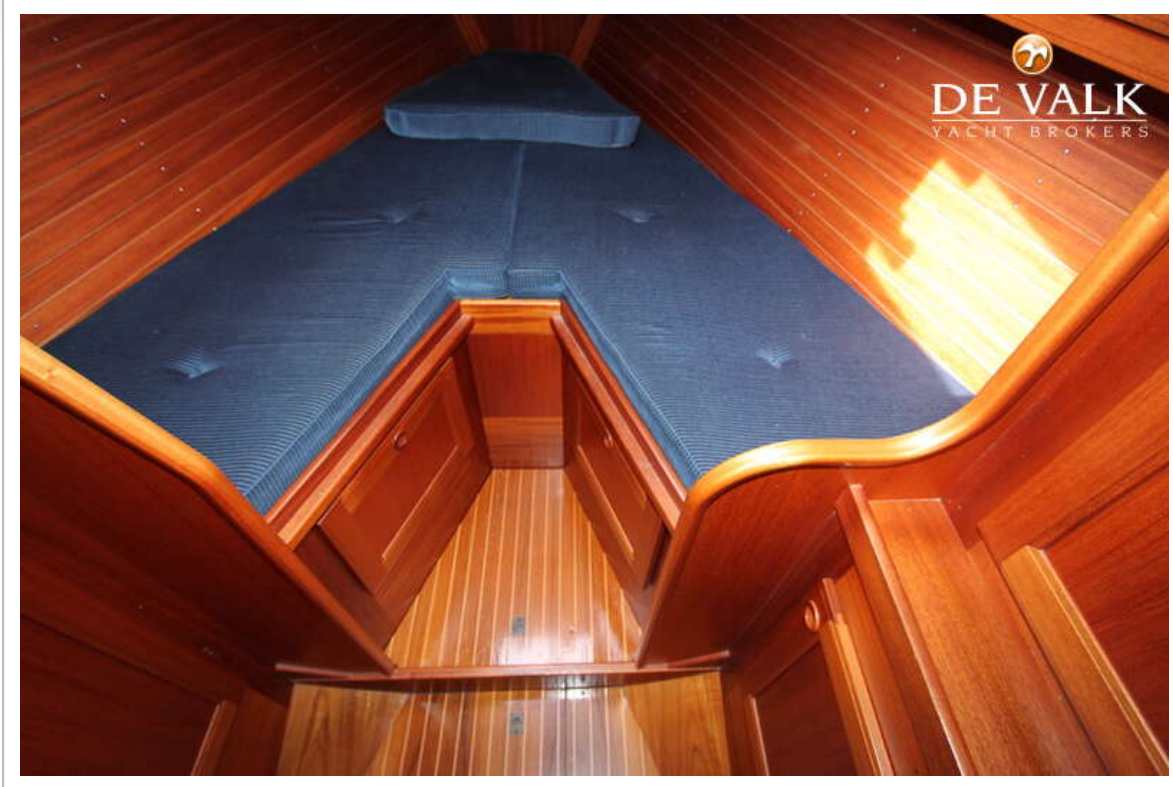

NAJAD 390 SPECIAL