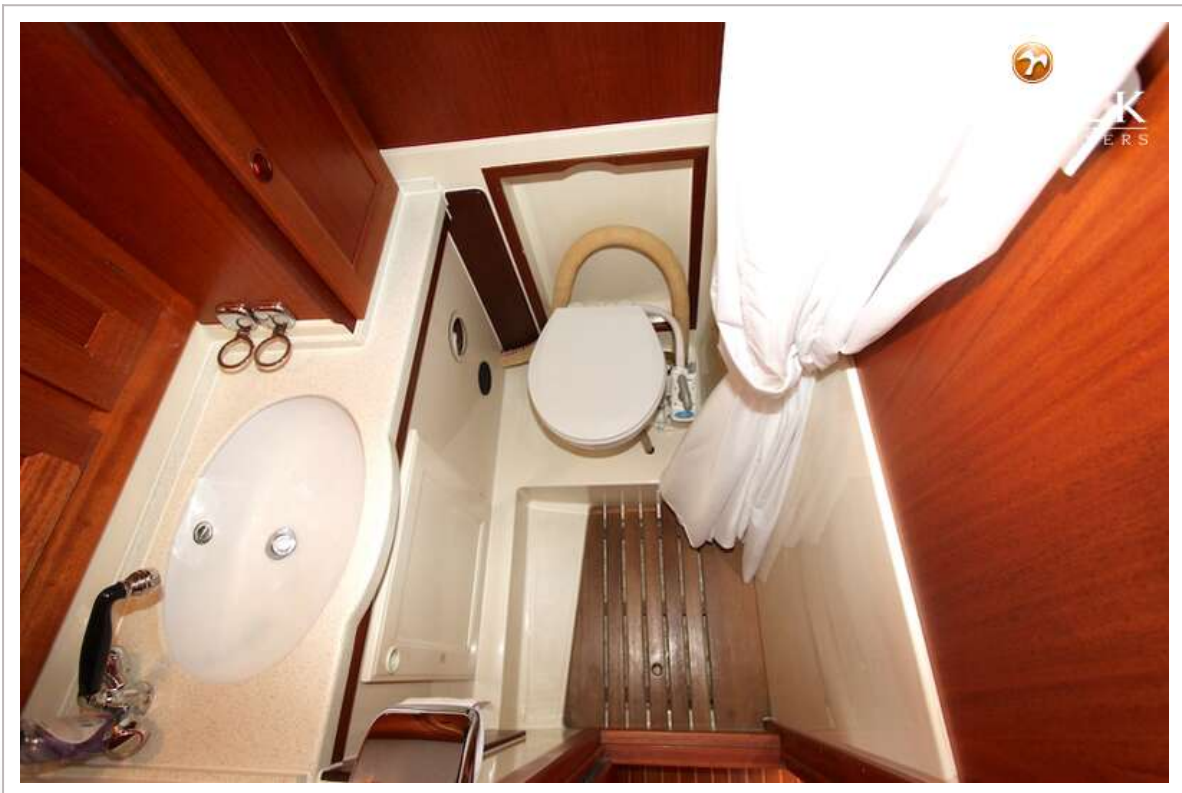

NAJAD 390 SPECIAL