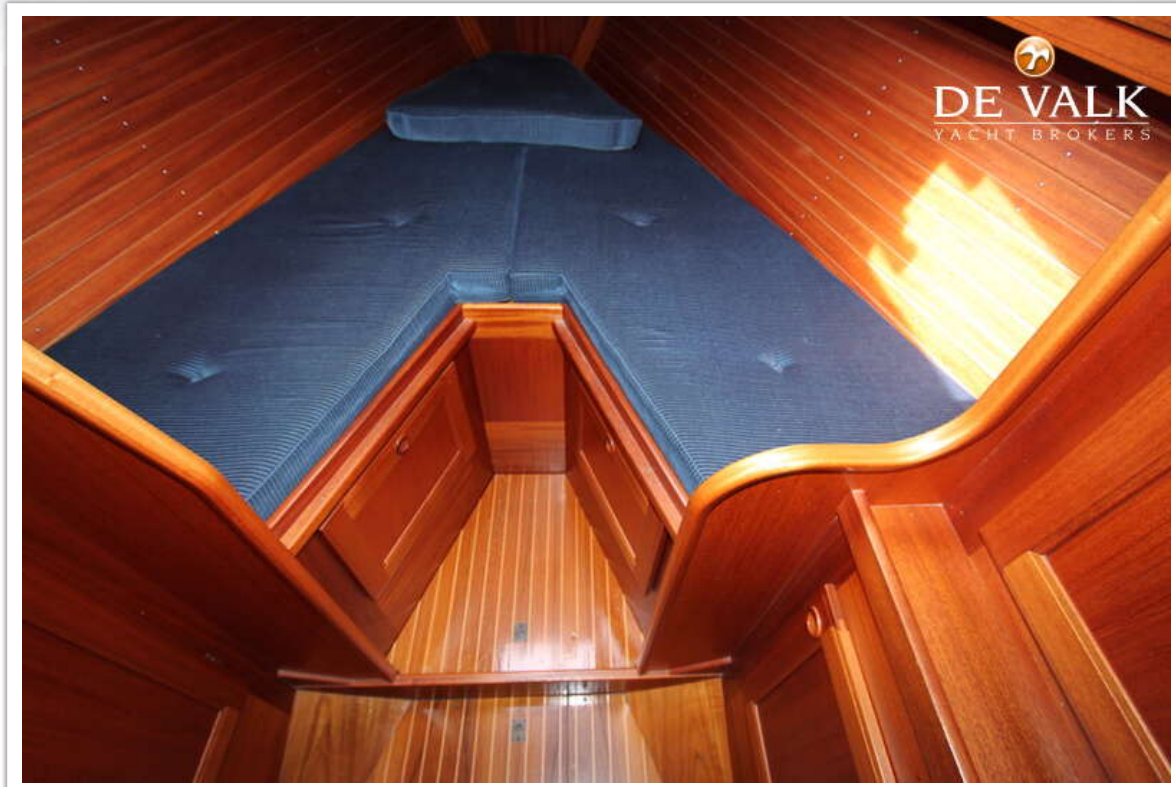

NAJAD 390 SPECIAL