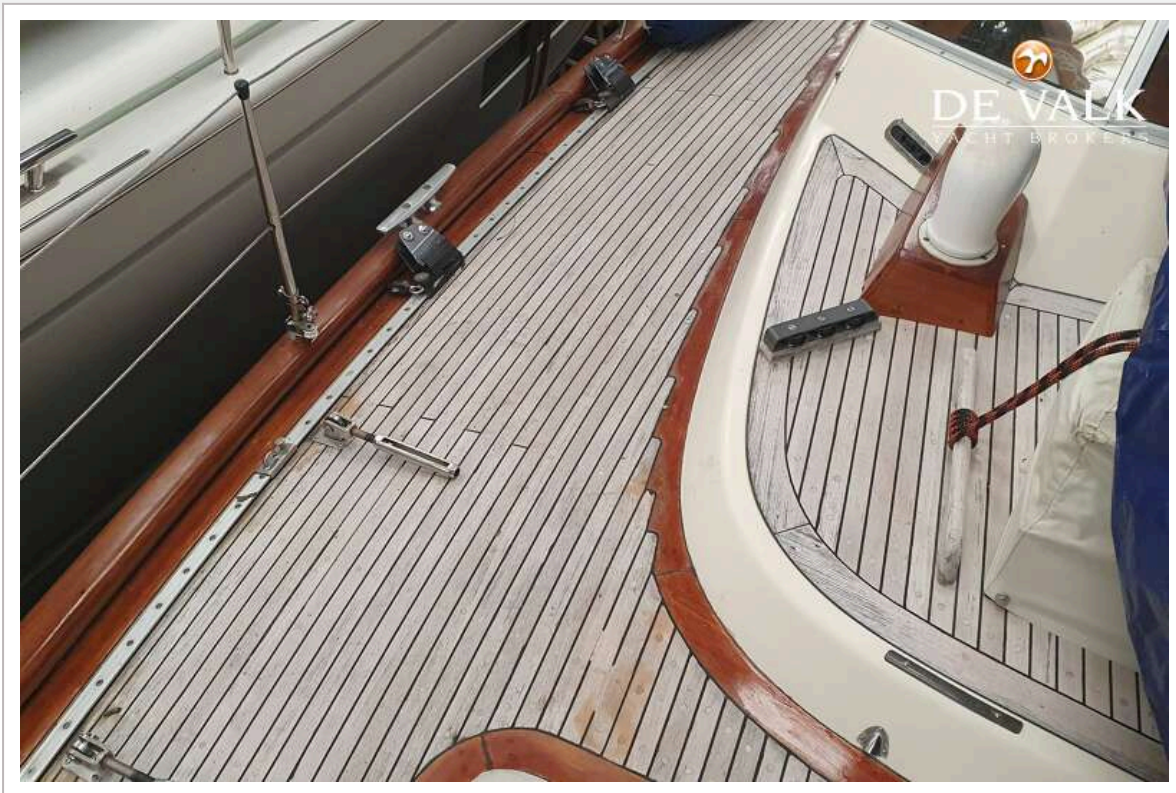

NAJAD 390 SPECIAL