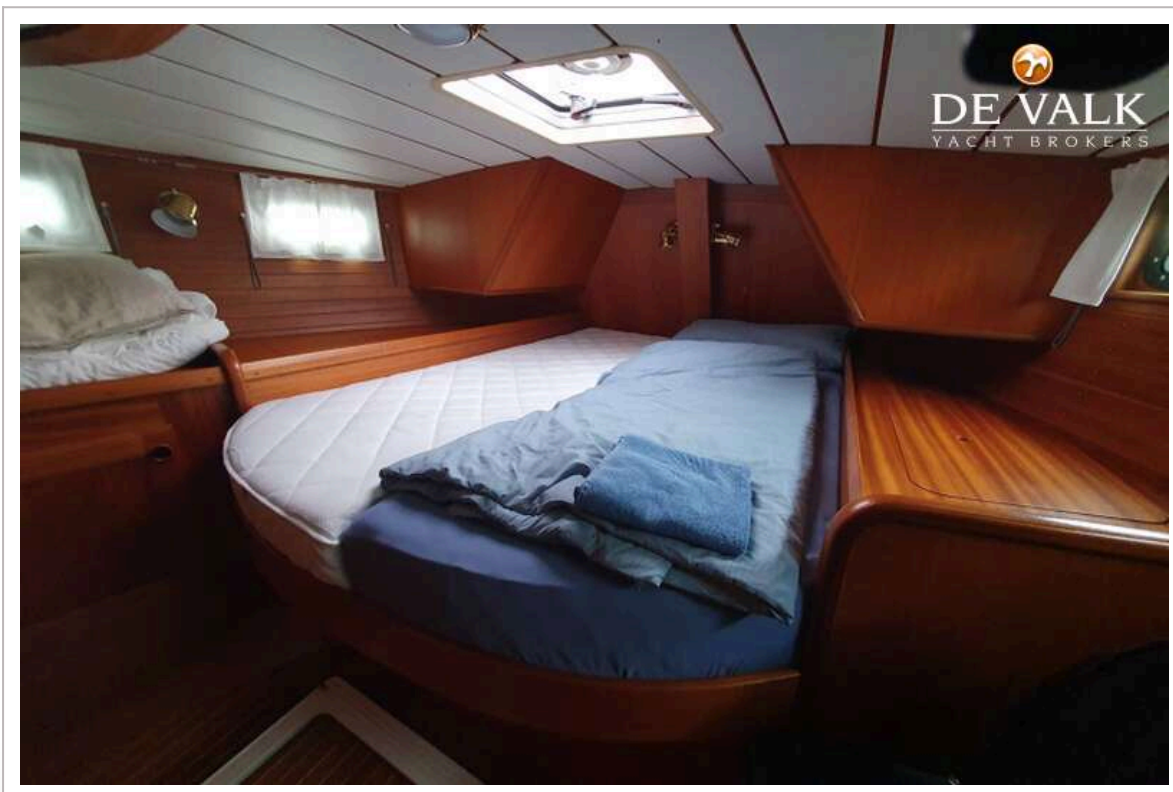

NAJAD 390 SPECIAL