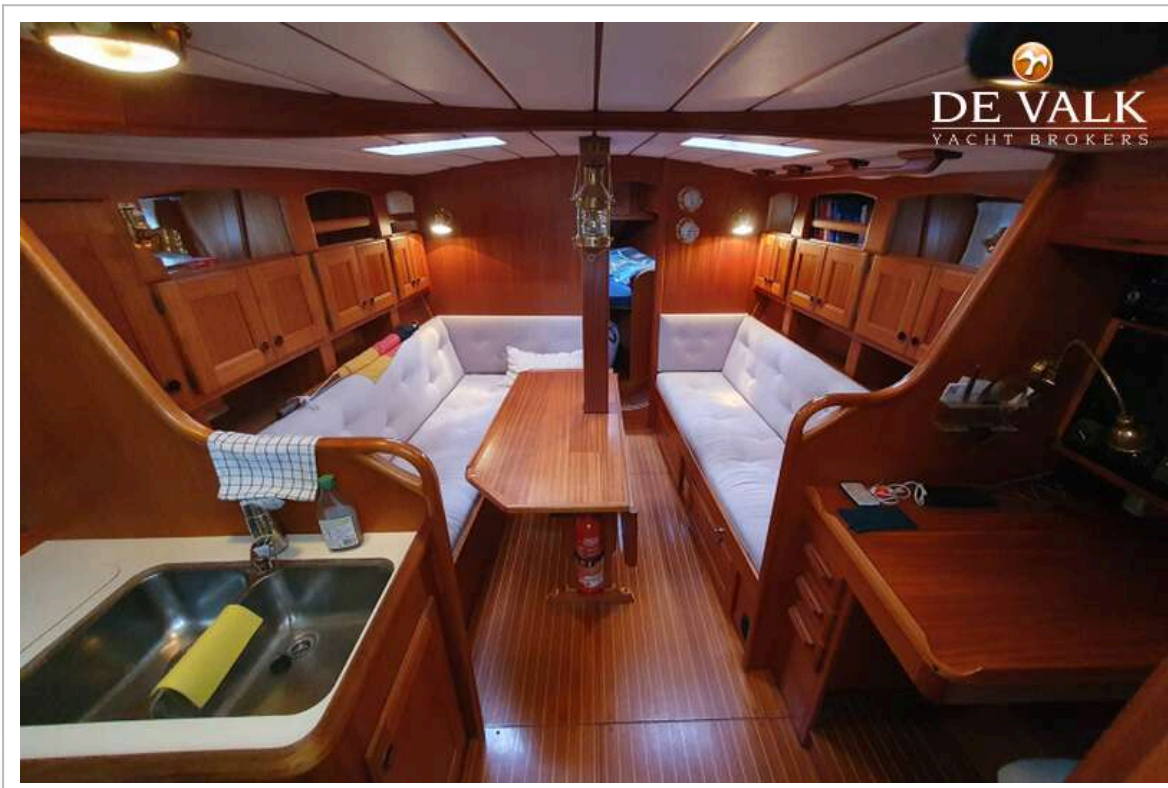

NAJAD 390 SPECIAL