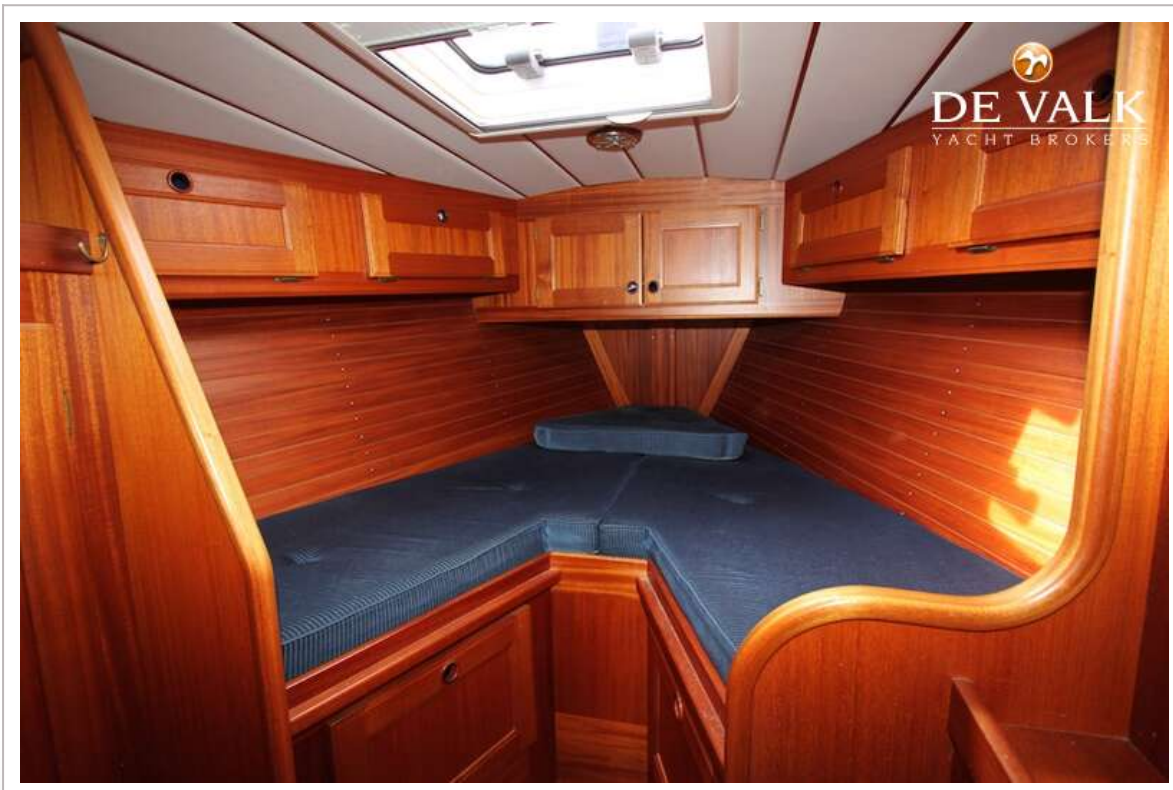

NAJAD 390 SPECIAL