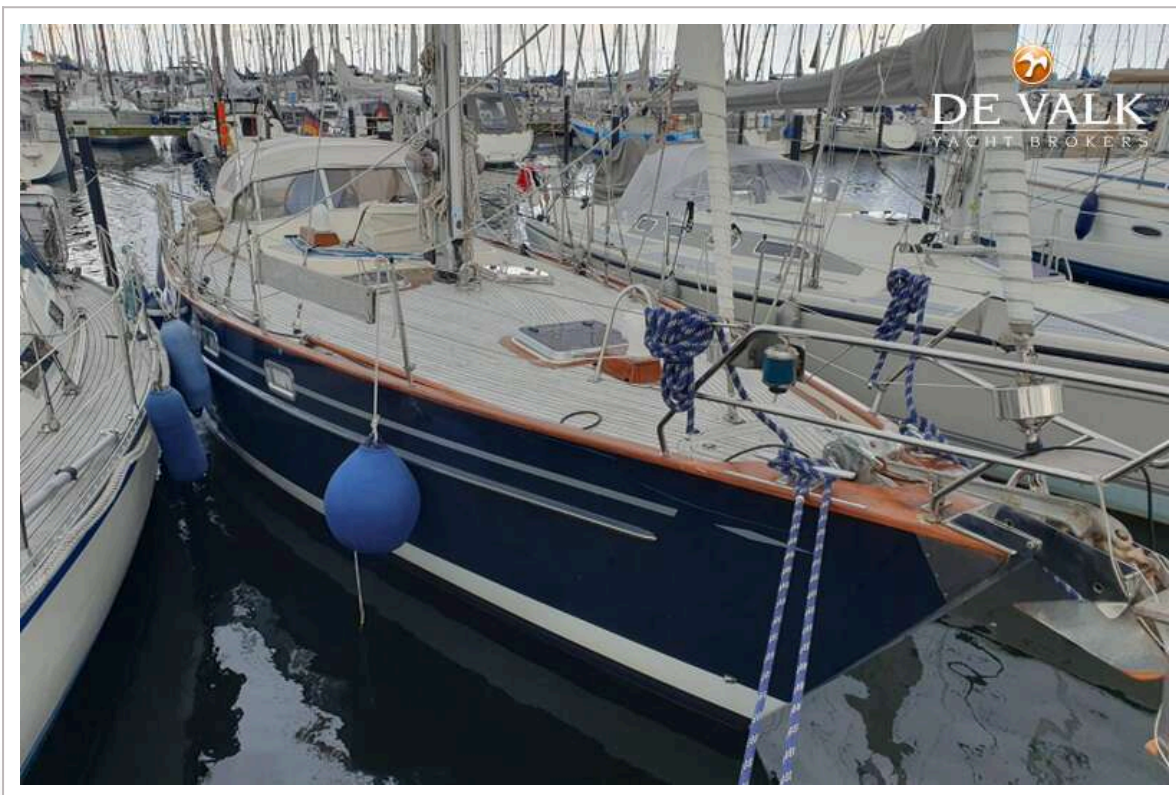

NAJAD 390 SPECIAL