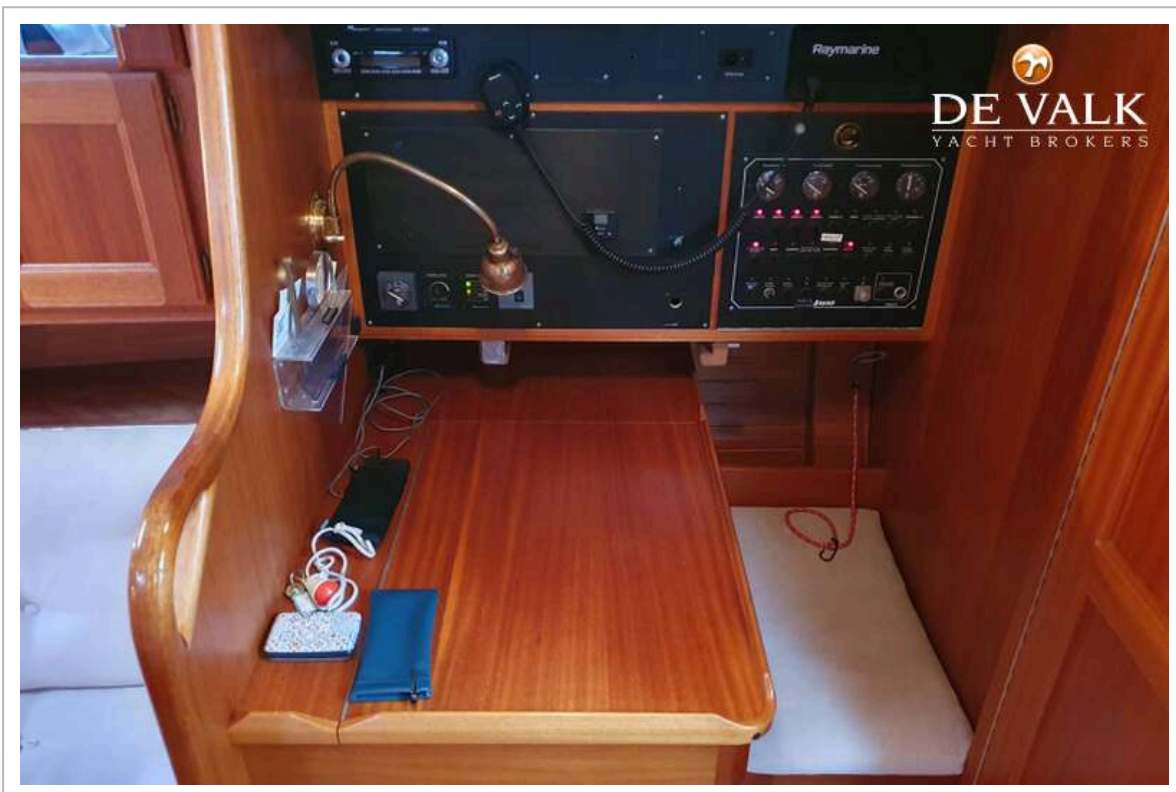

NAJAD 390 SPECIAL