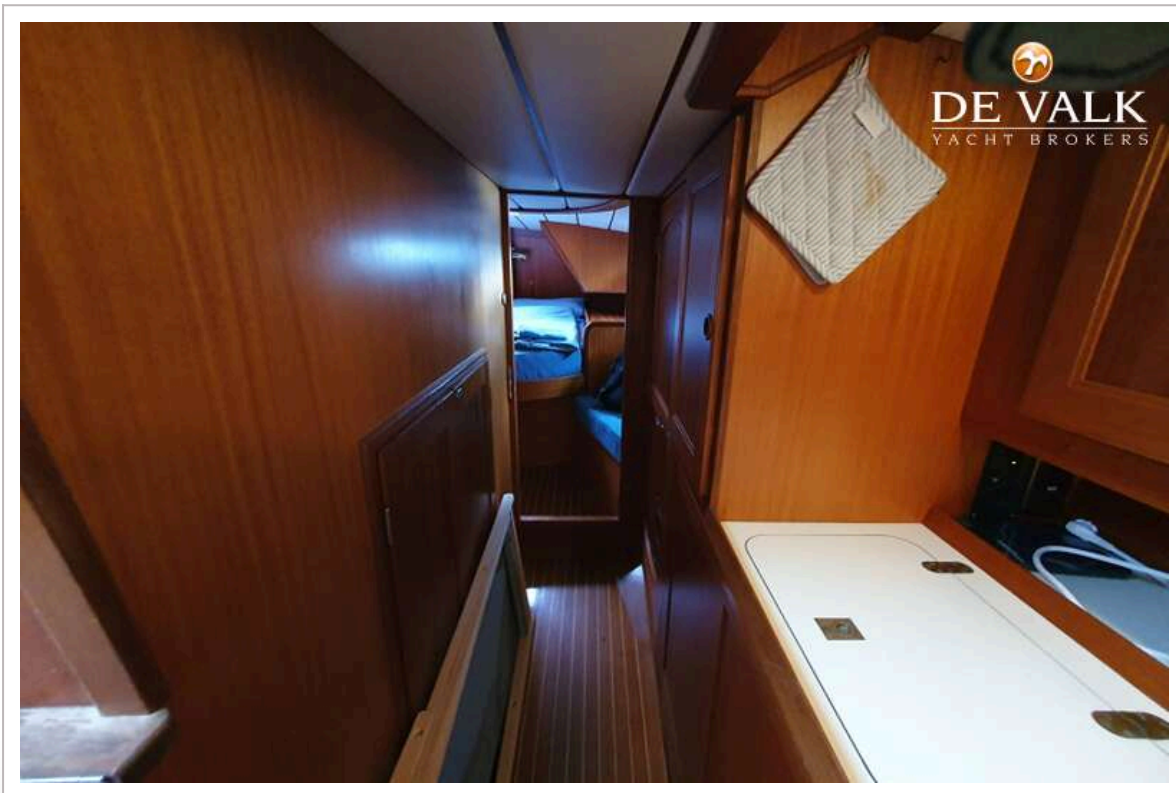

NAJAD 390 SPECIAL