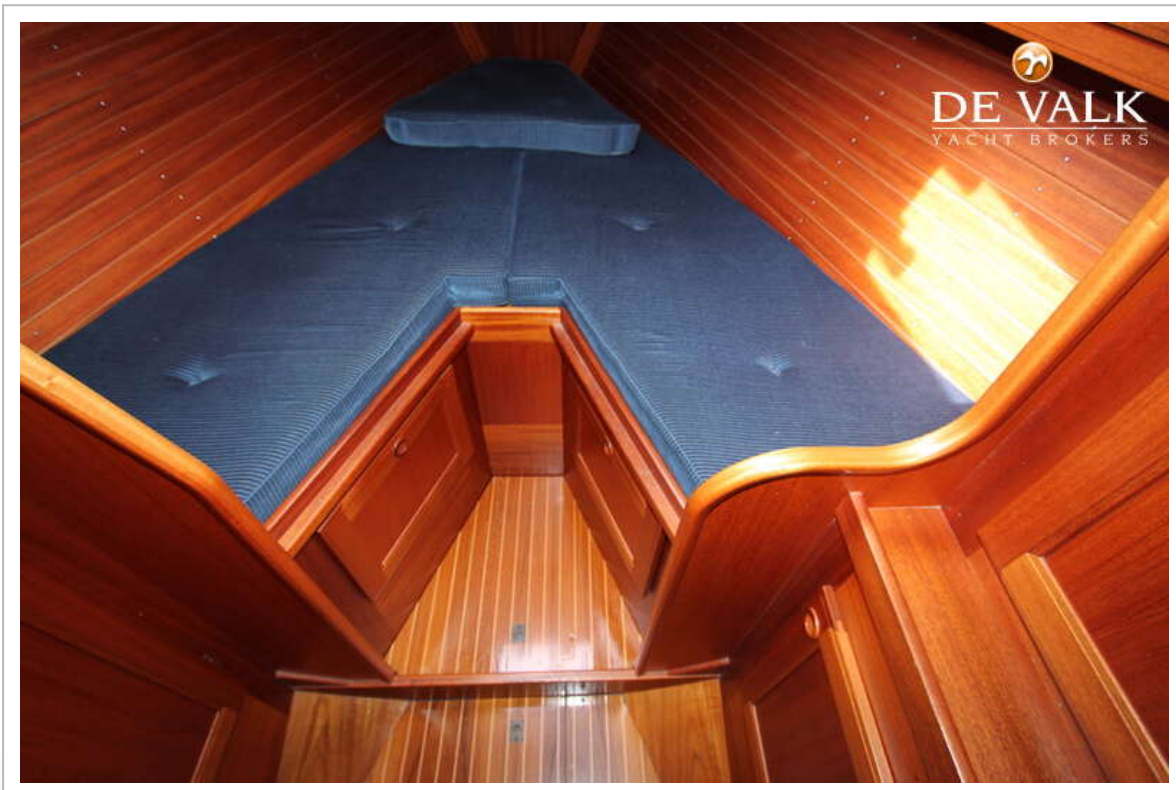

NAJAD 390 SPECIAL