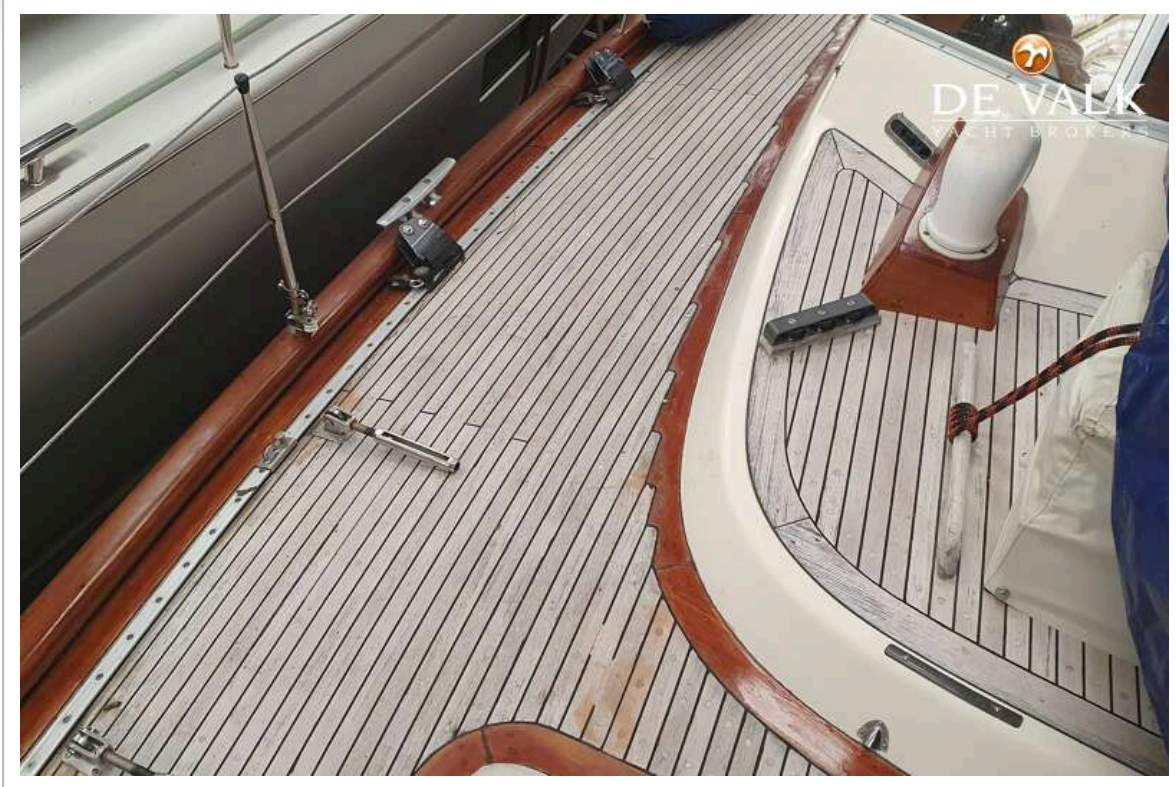

NAJAD 390 SPECIAL