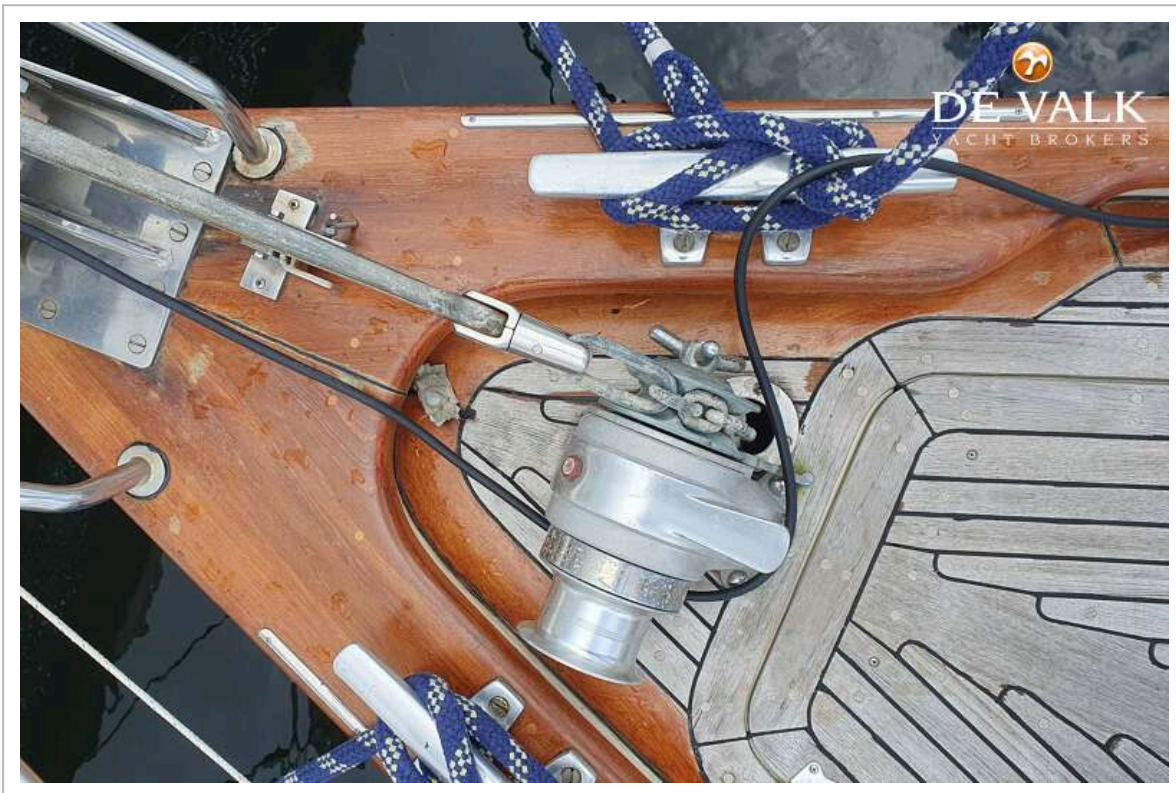

NAJAD 390 SPECIAL