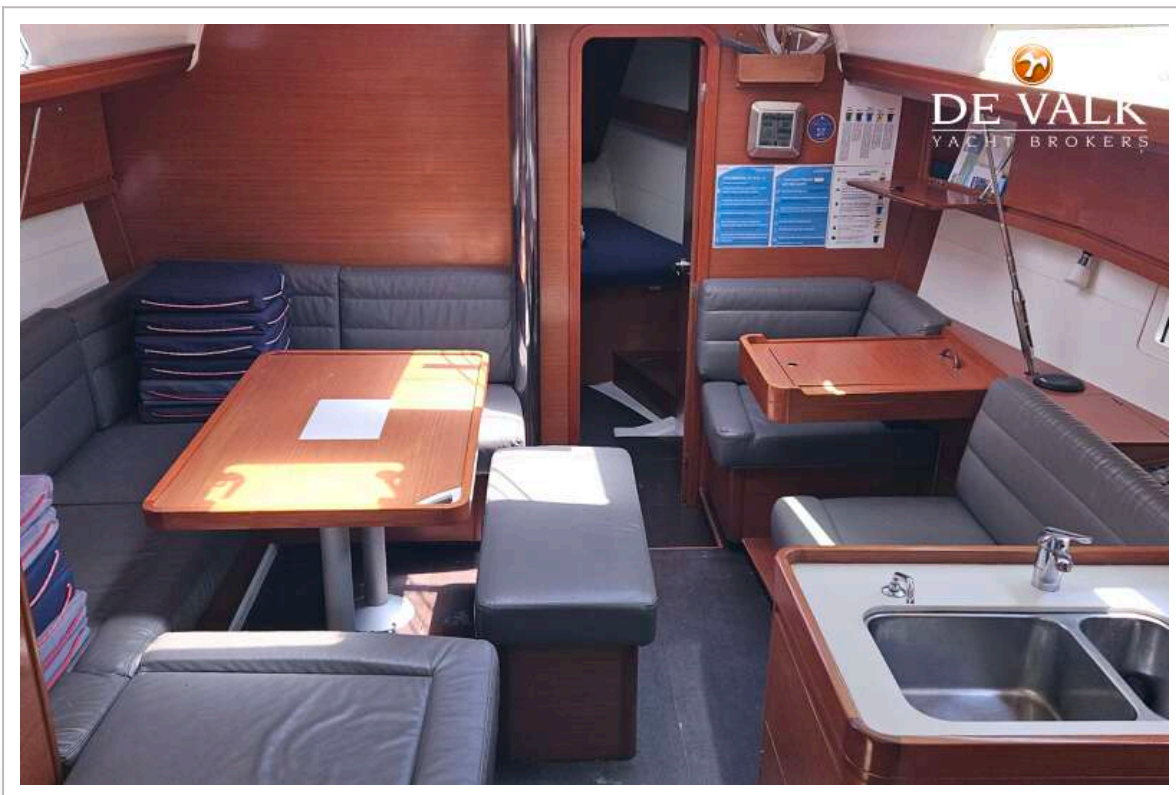

DUFOUR 412 GRAND LARGE