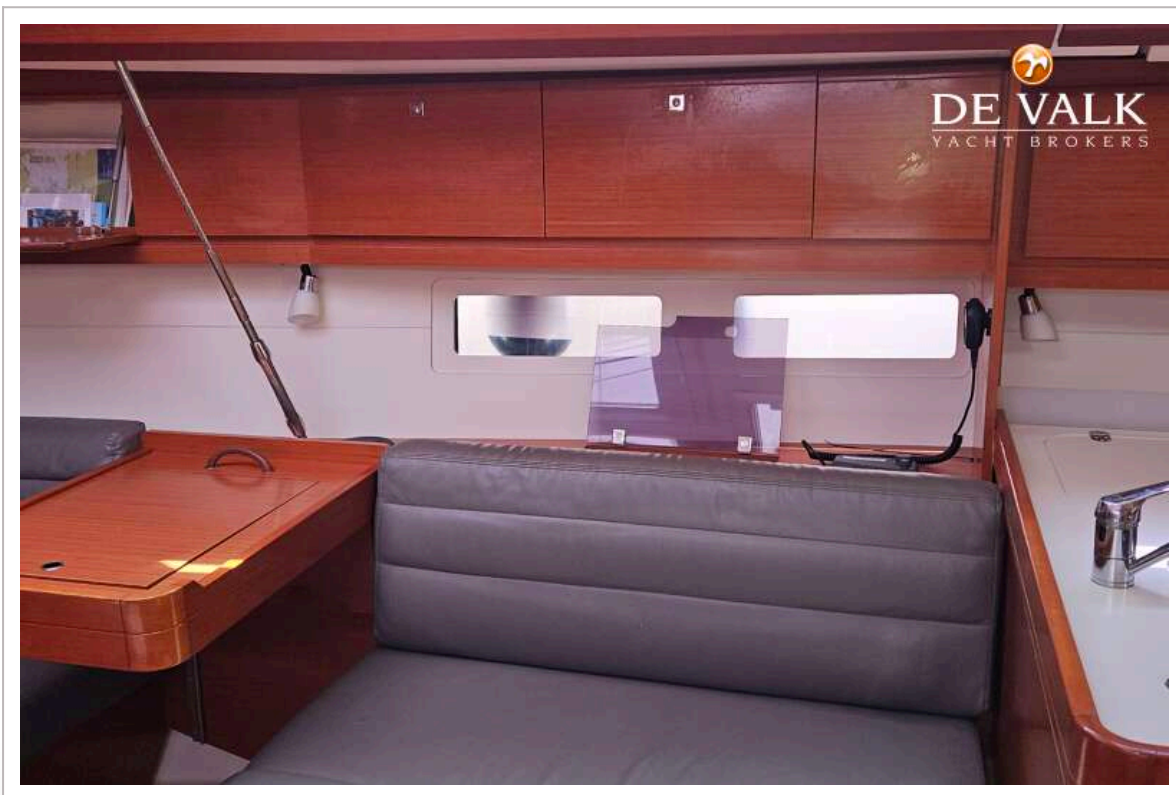

DUFOUR 412 GRAND LARGE