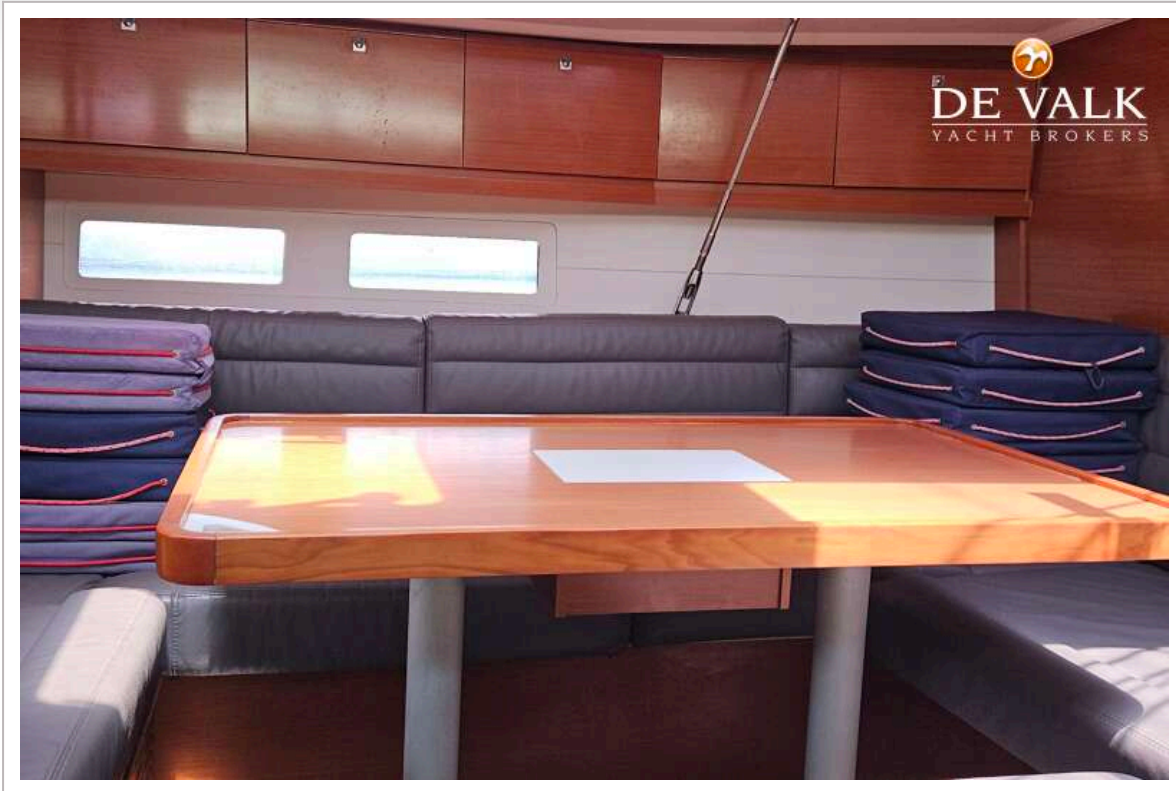

DUFOUR 412 GRAND LARGE