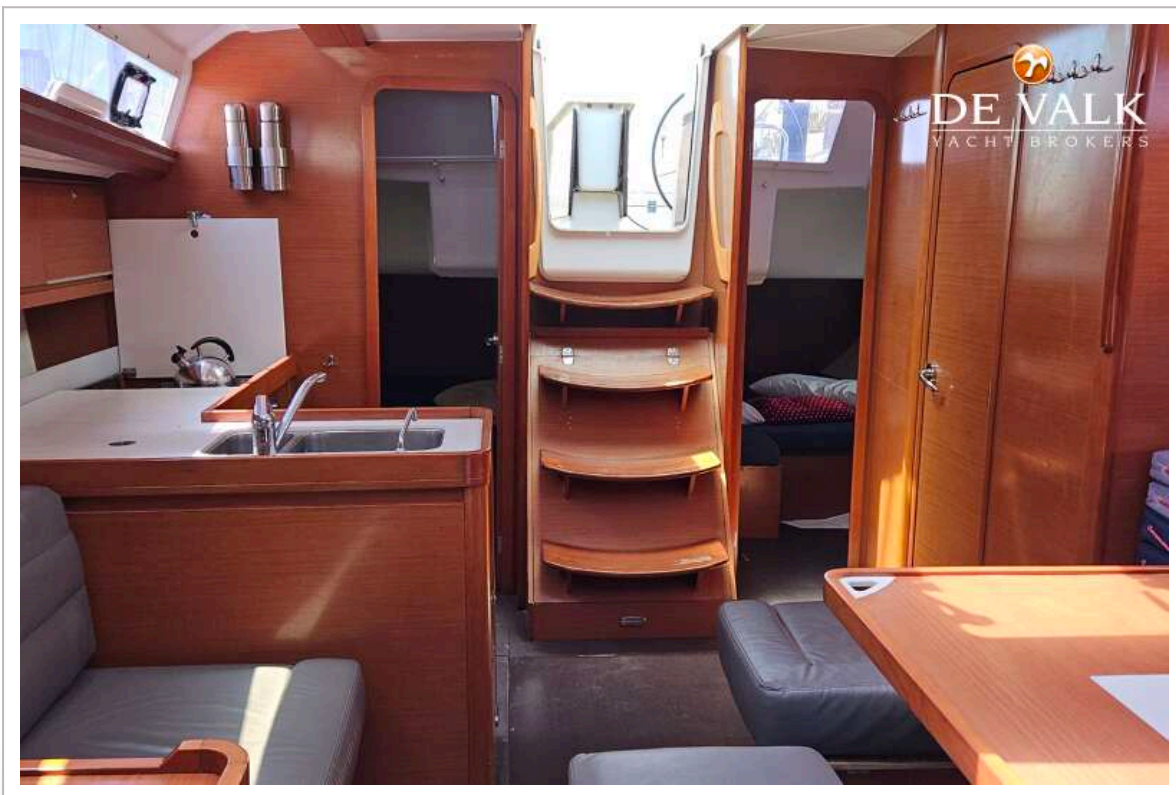

DUFOUR 412 GRAND LARGE