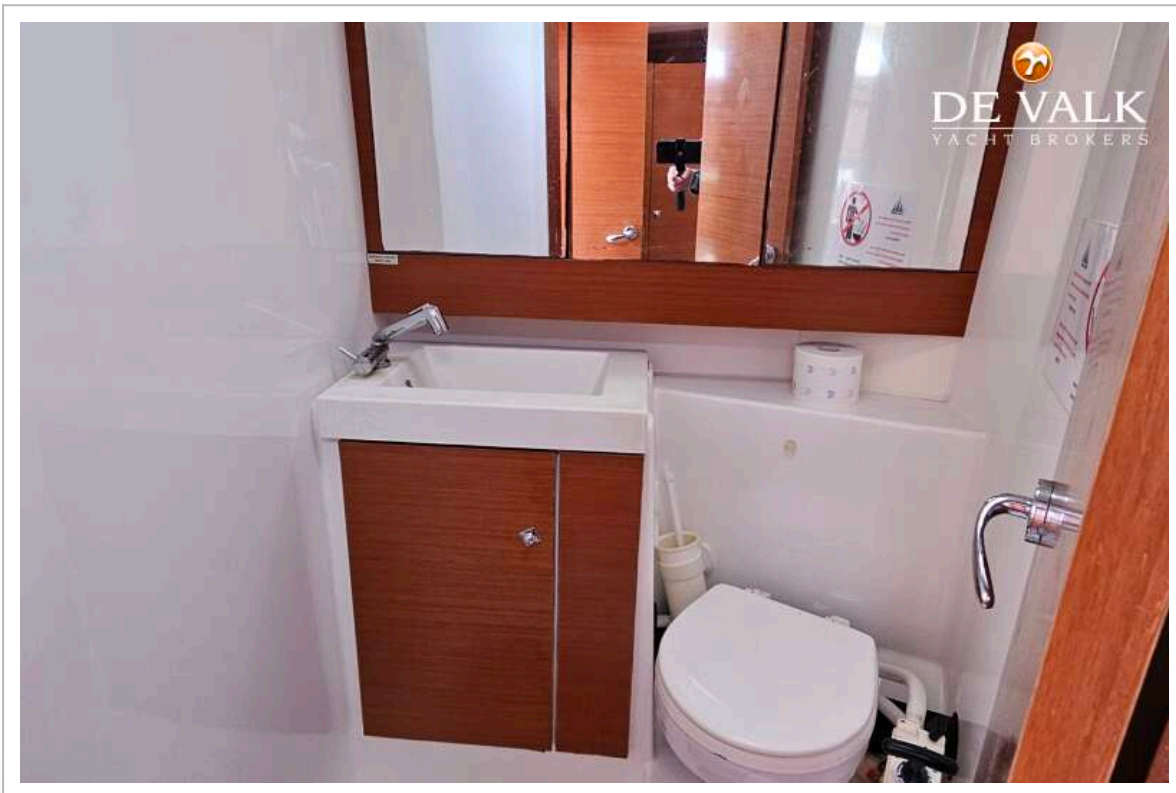

DUFOUR 412 GRAND LARGE