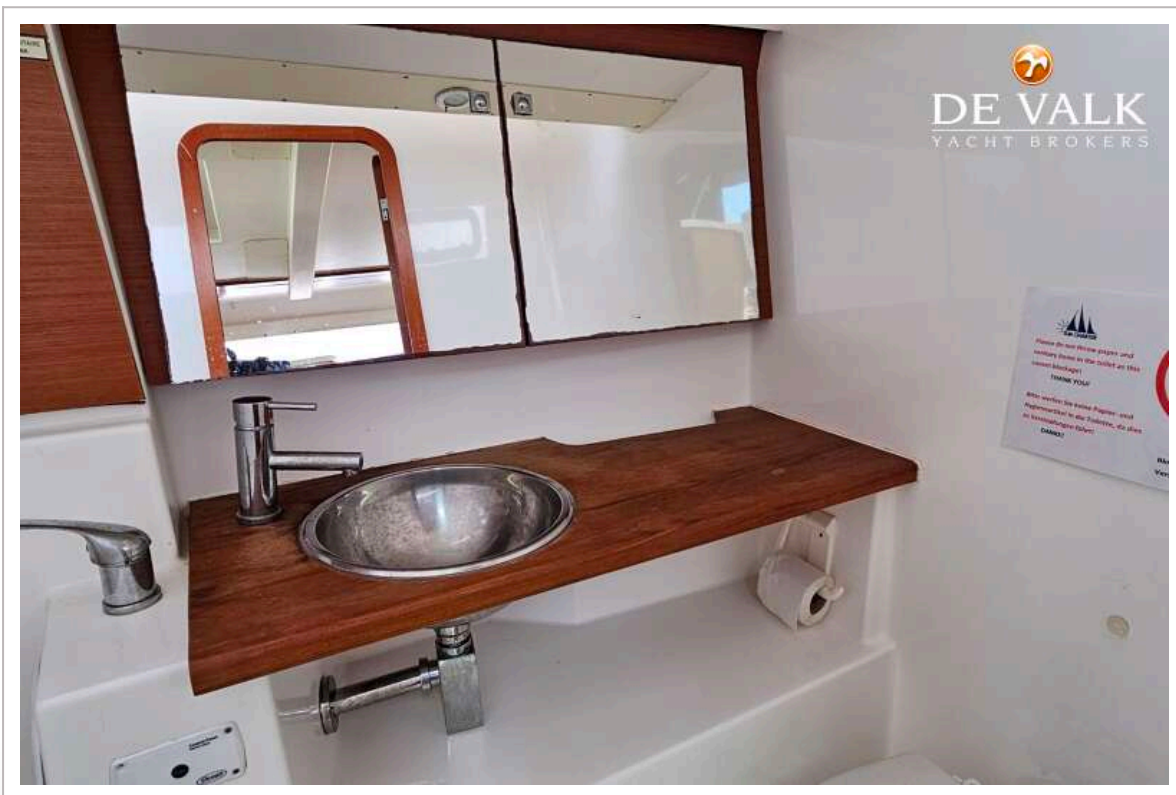

DUFOUR 412 GRAND LARGE