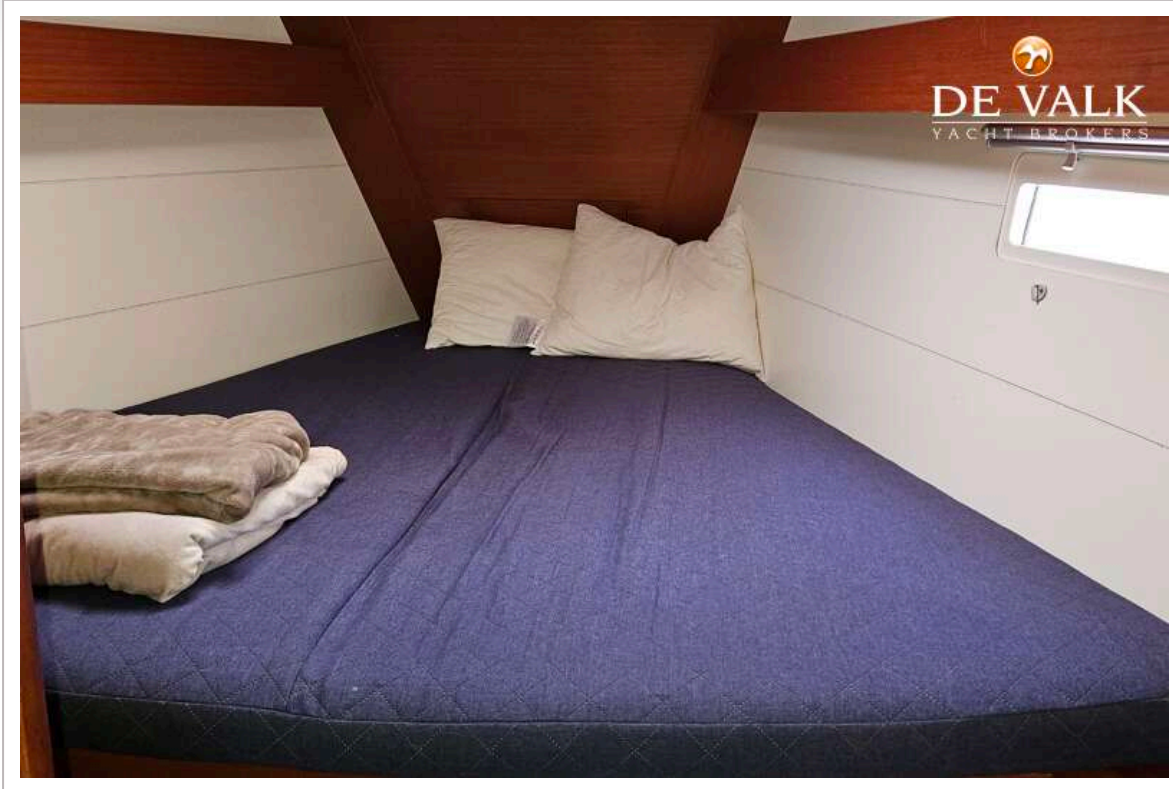

DUFOUR 412 GRAND LARGE