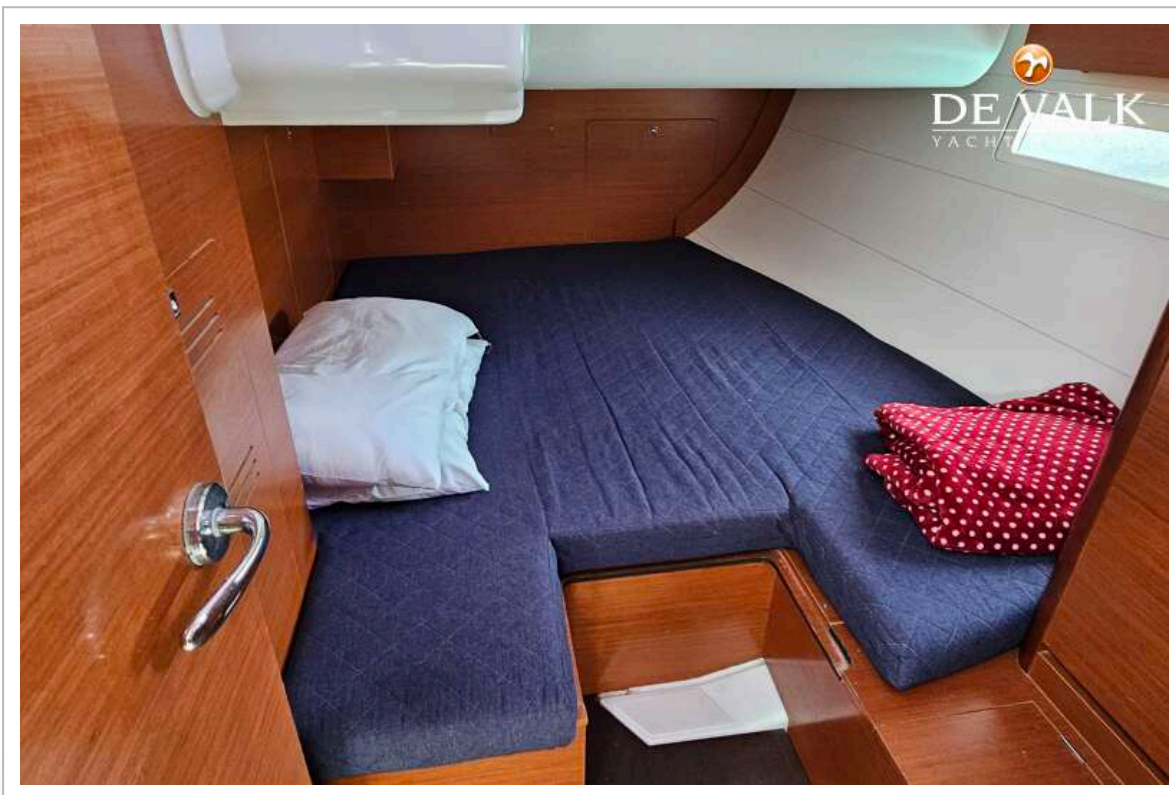

DUFOUR 412 GRAND LARGE