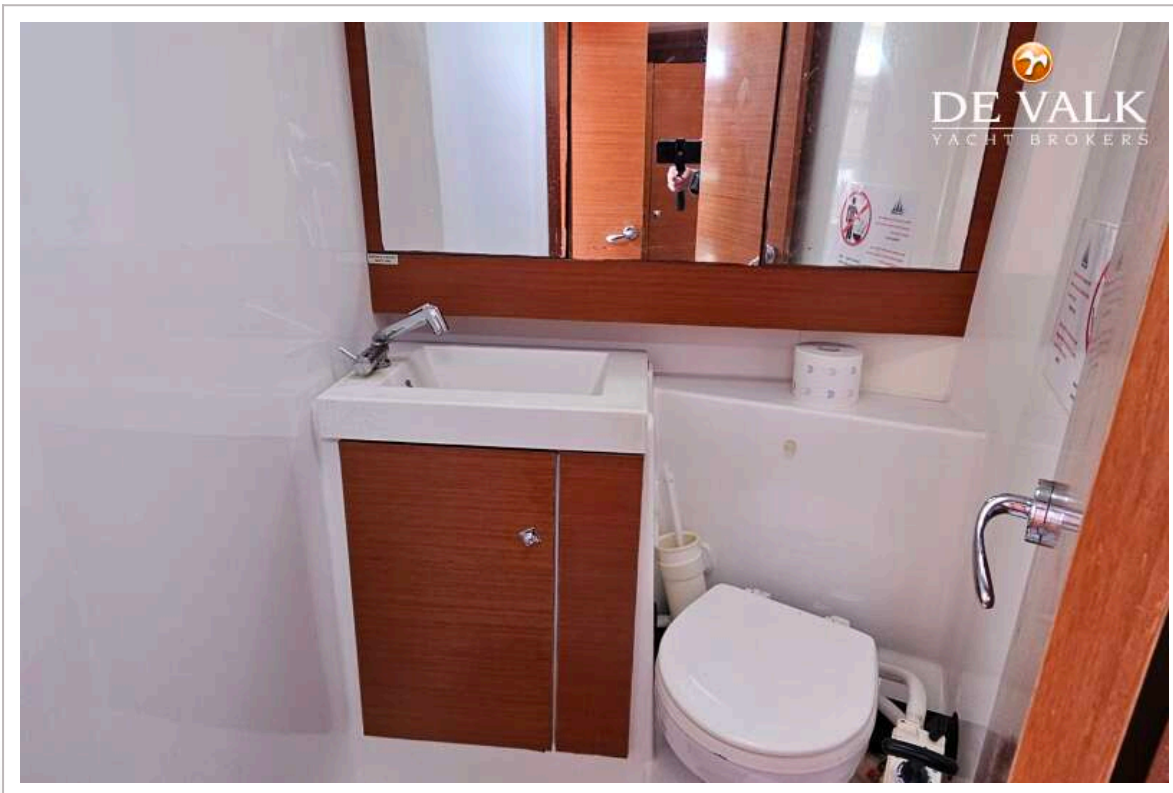

DUFOUR 412 GRAND LARGE