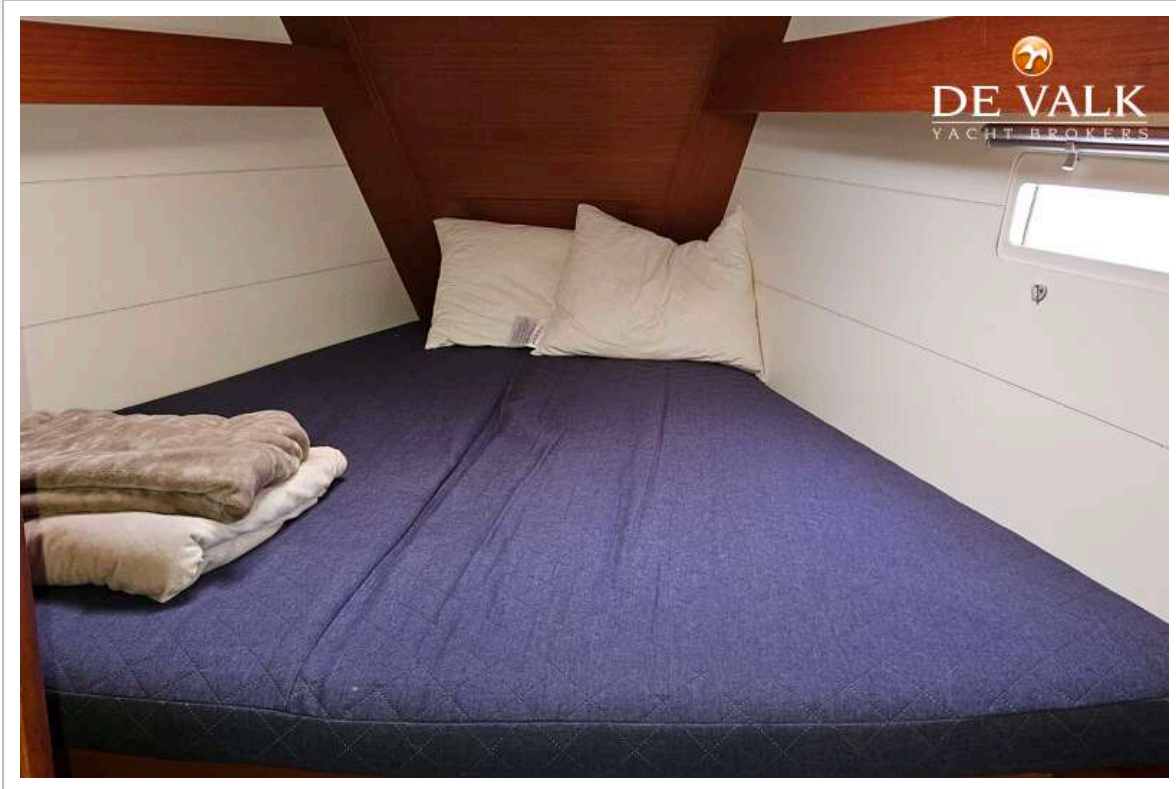

DUFOUR 412 GRAND LARGE