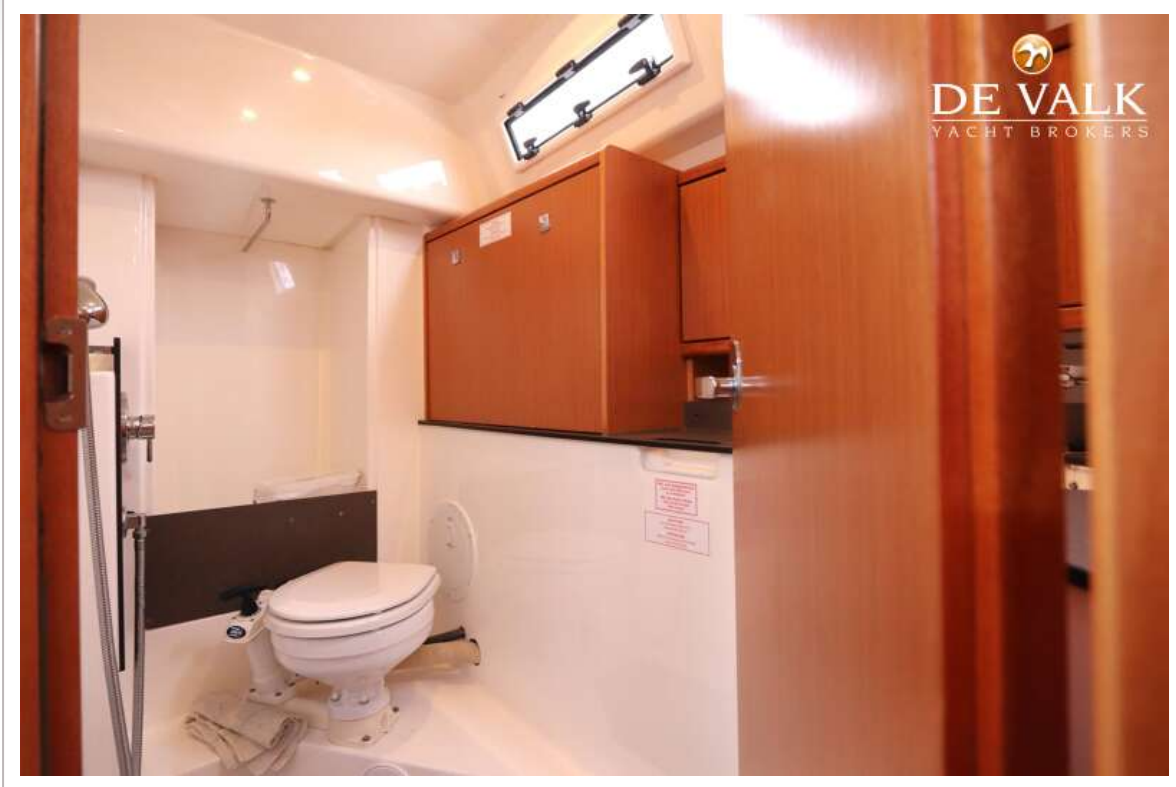

BAVARIA CRUISER 33