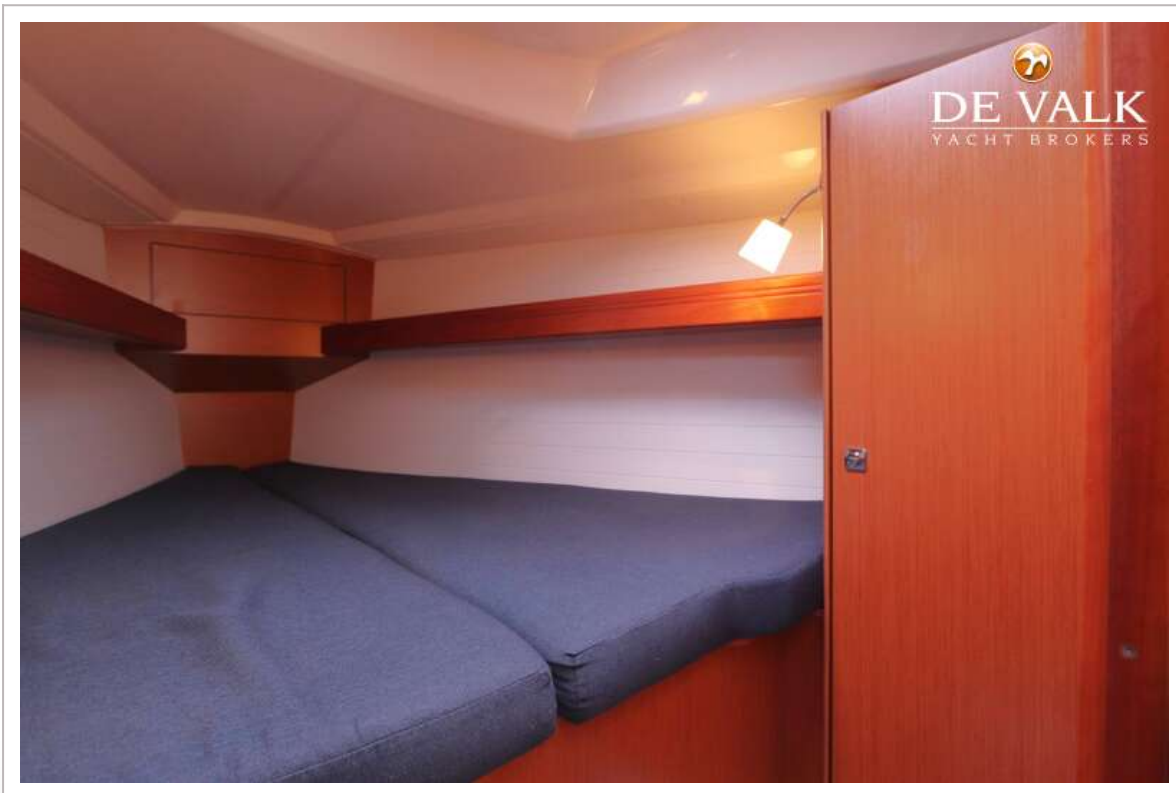

BAVARIA CRUISER 33