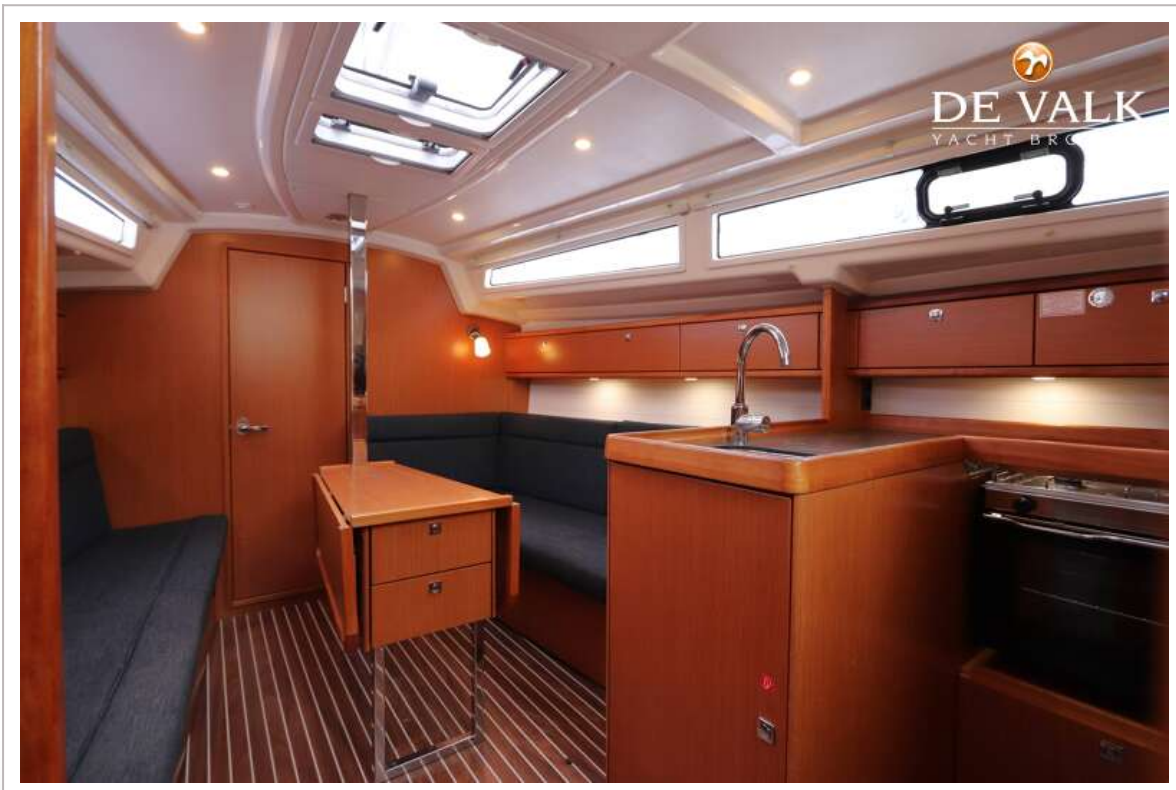

BAVARIA CRUISER 33