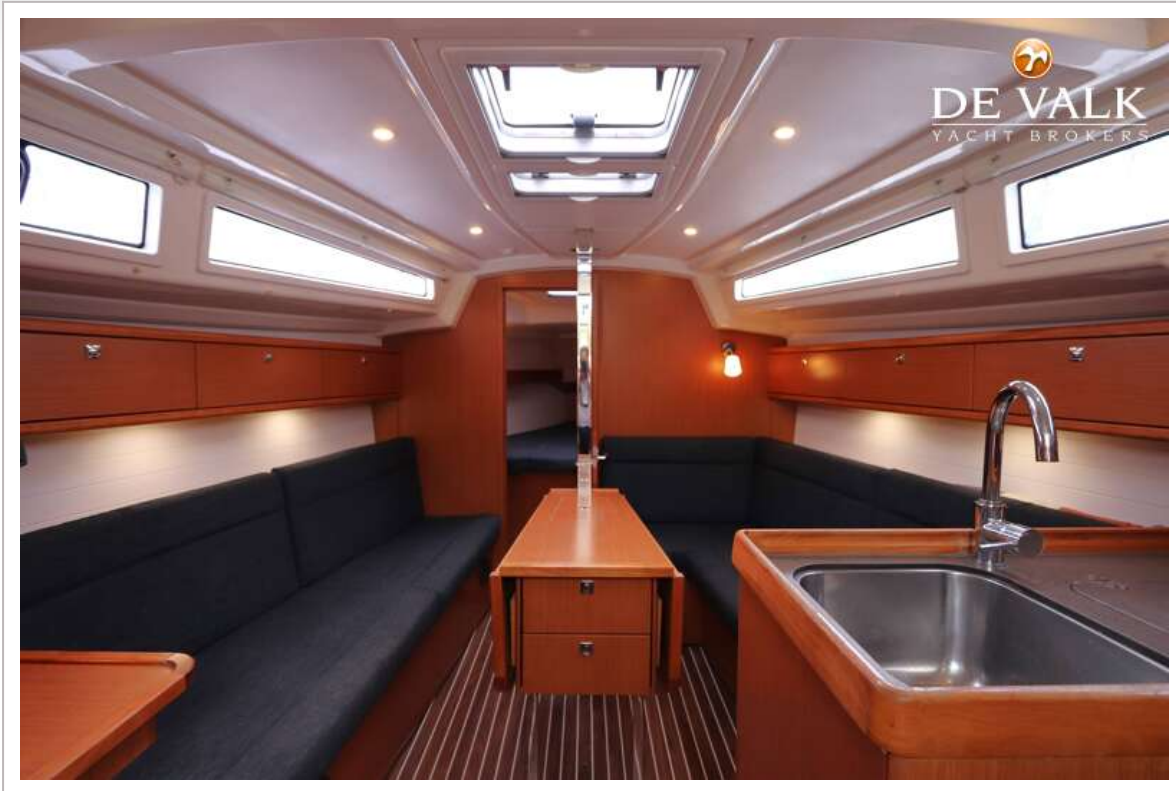

BAVARIA CRUISER 33