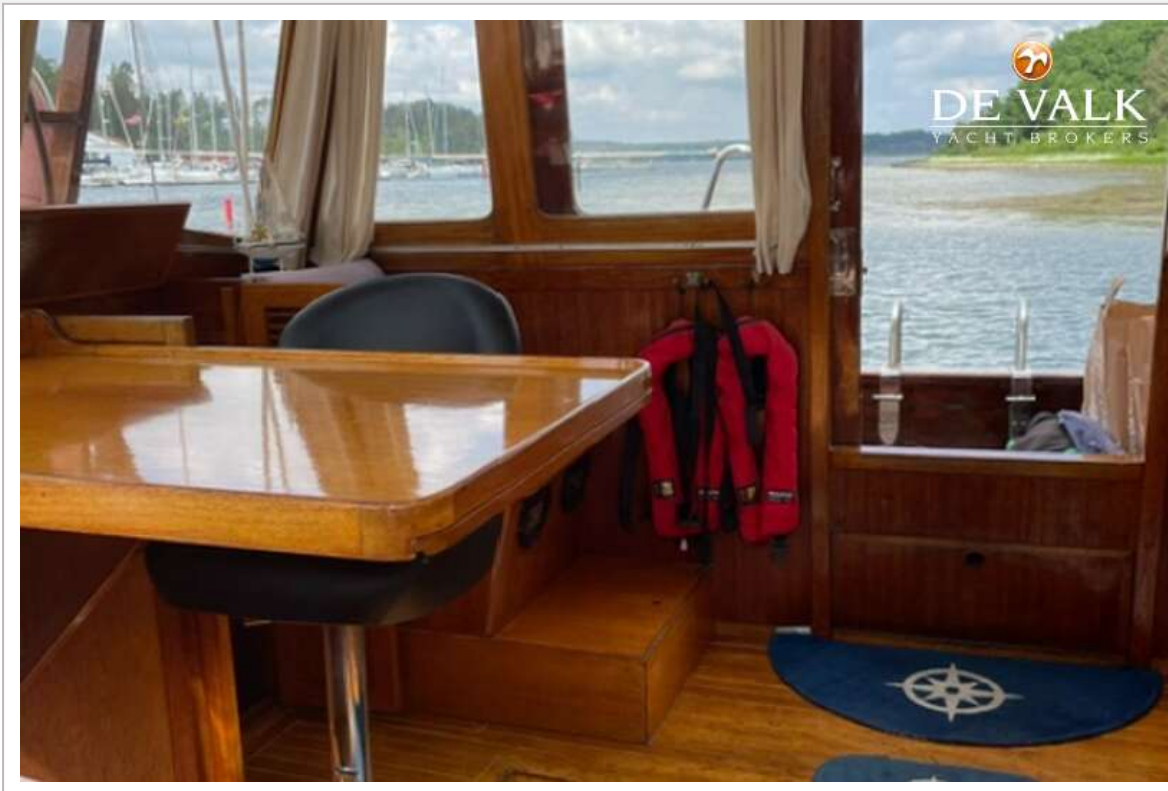

MOTORSAILER KETCH CUTTER 1500