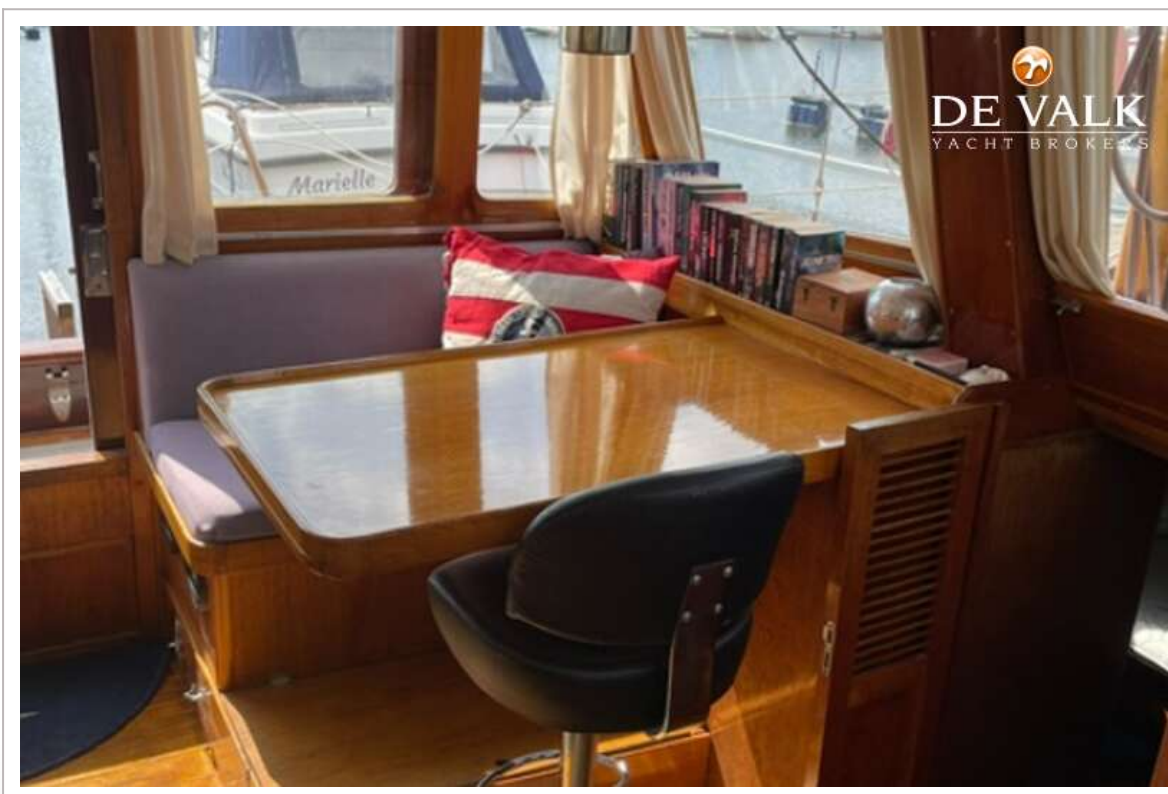

MOTORSAILER KETCH CUTTER 1500