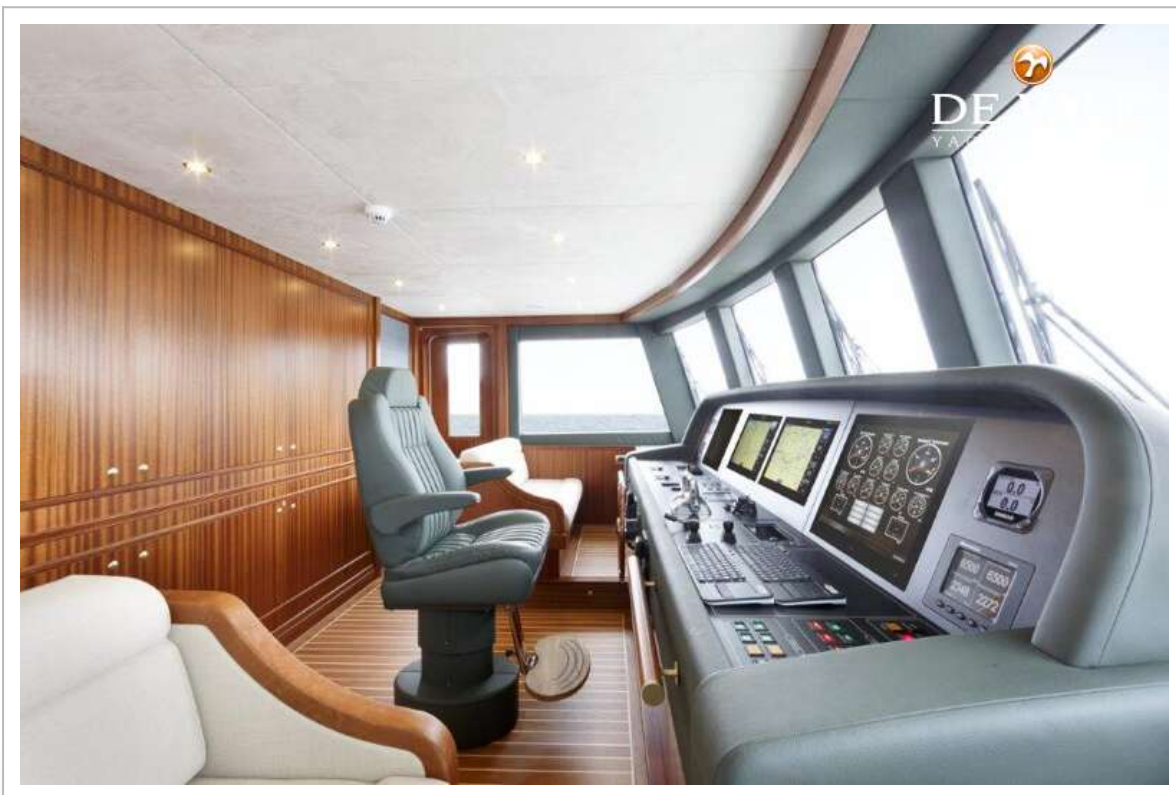

VAN DER VALK EXPLORER 37M