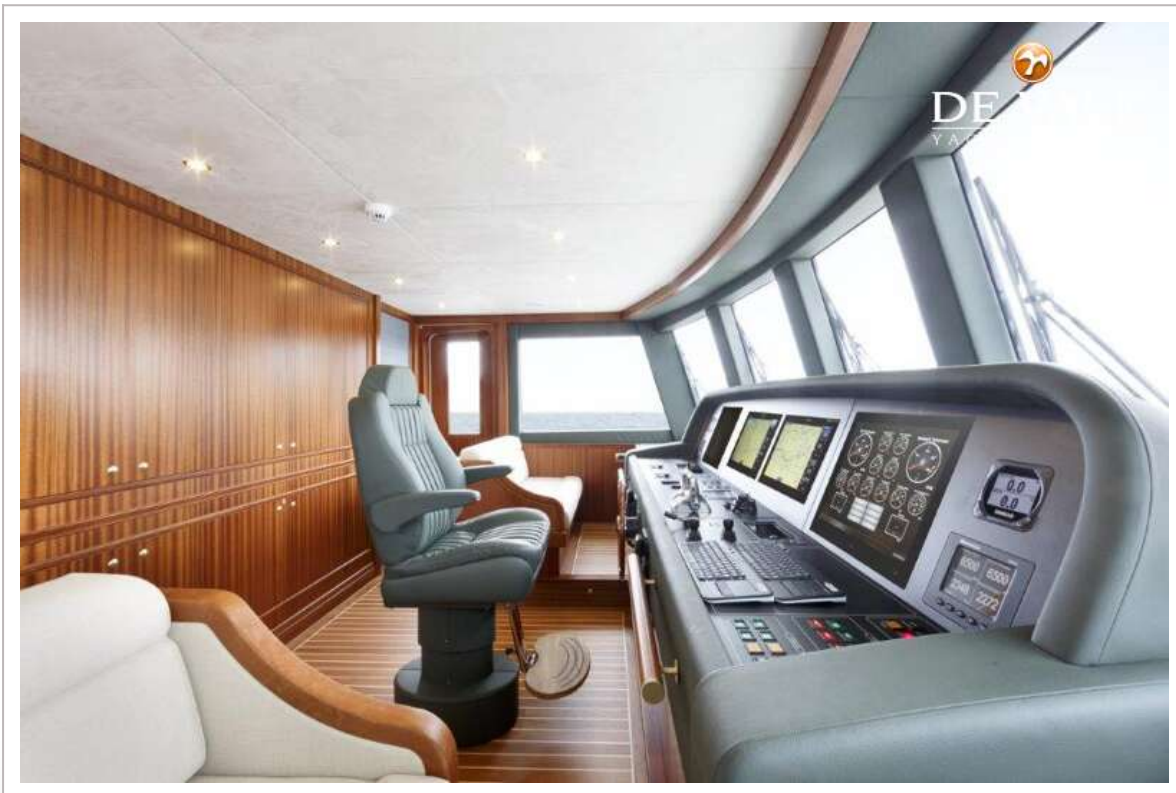

VAN DER VALK EXPLORER 37M