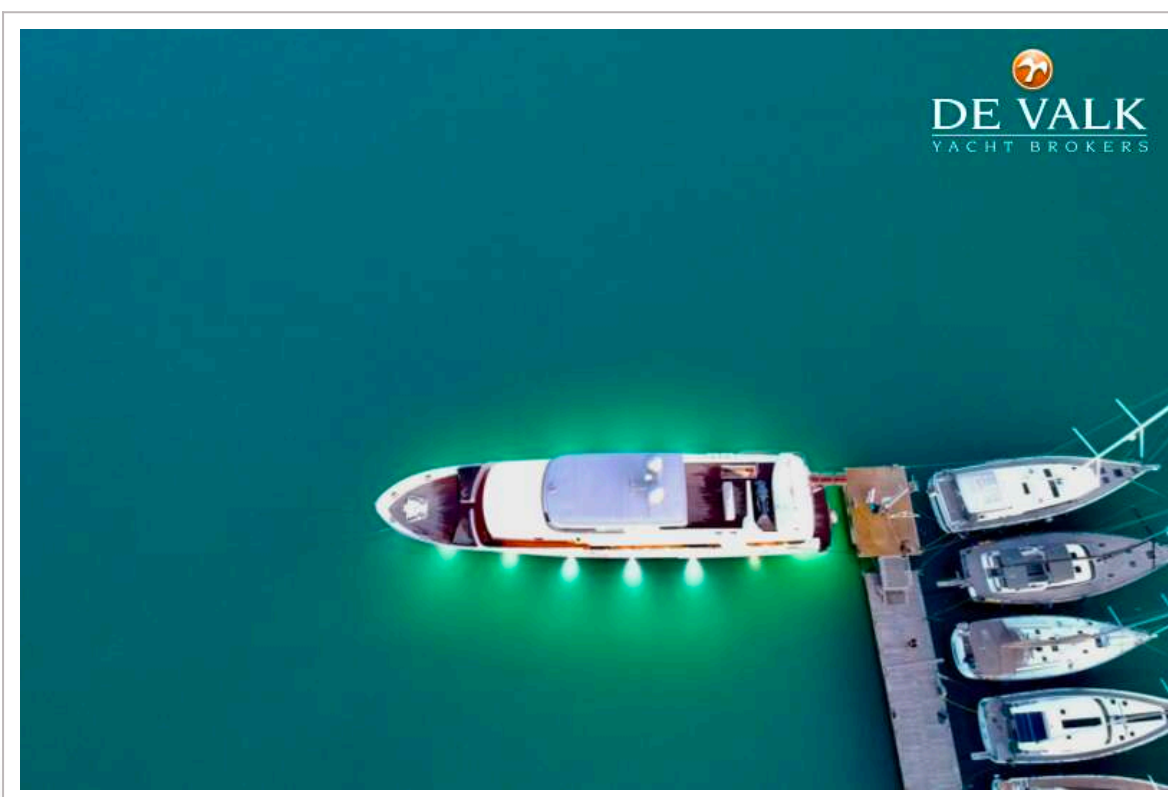

VAN DER VALK EXPLORER 37M