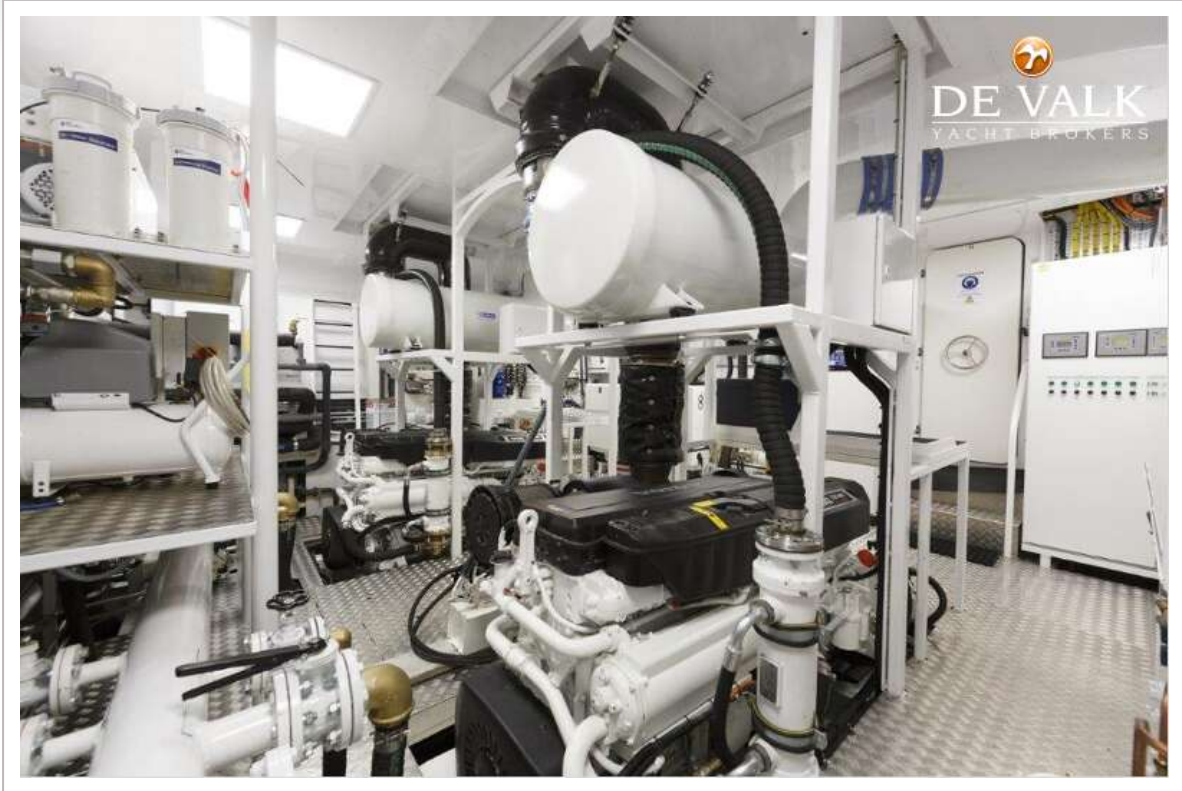

VAN DER VALK EXPLORER 37M