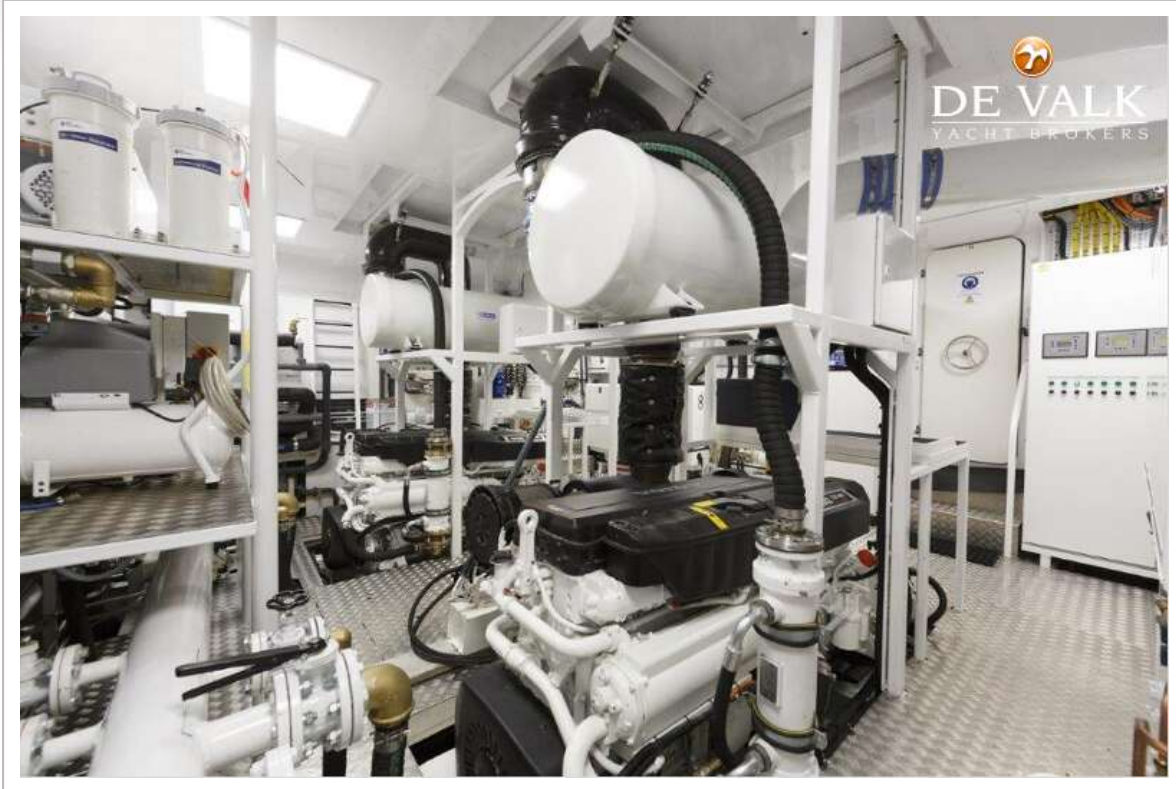

VAN DER VALK EXPLORER 37M