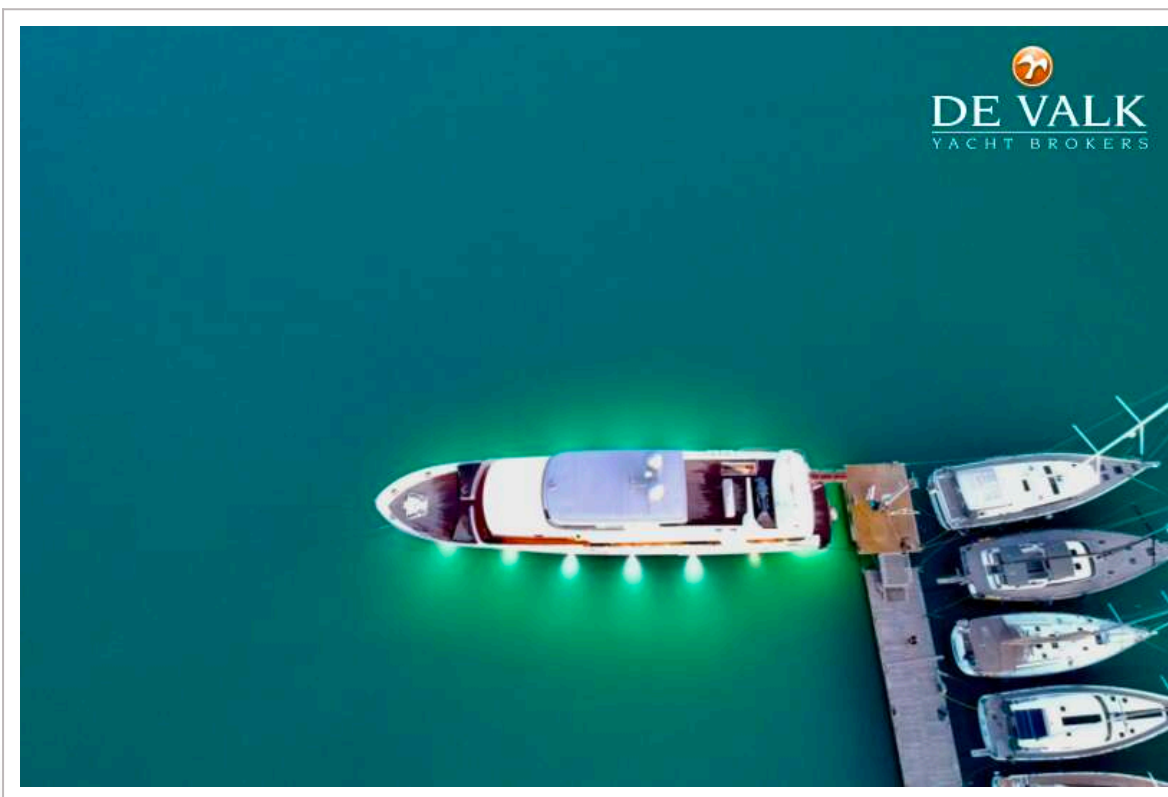

VAN DER VALK EXPLORER 37M