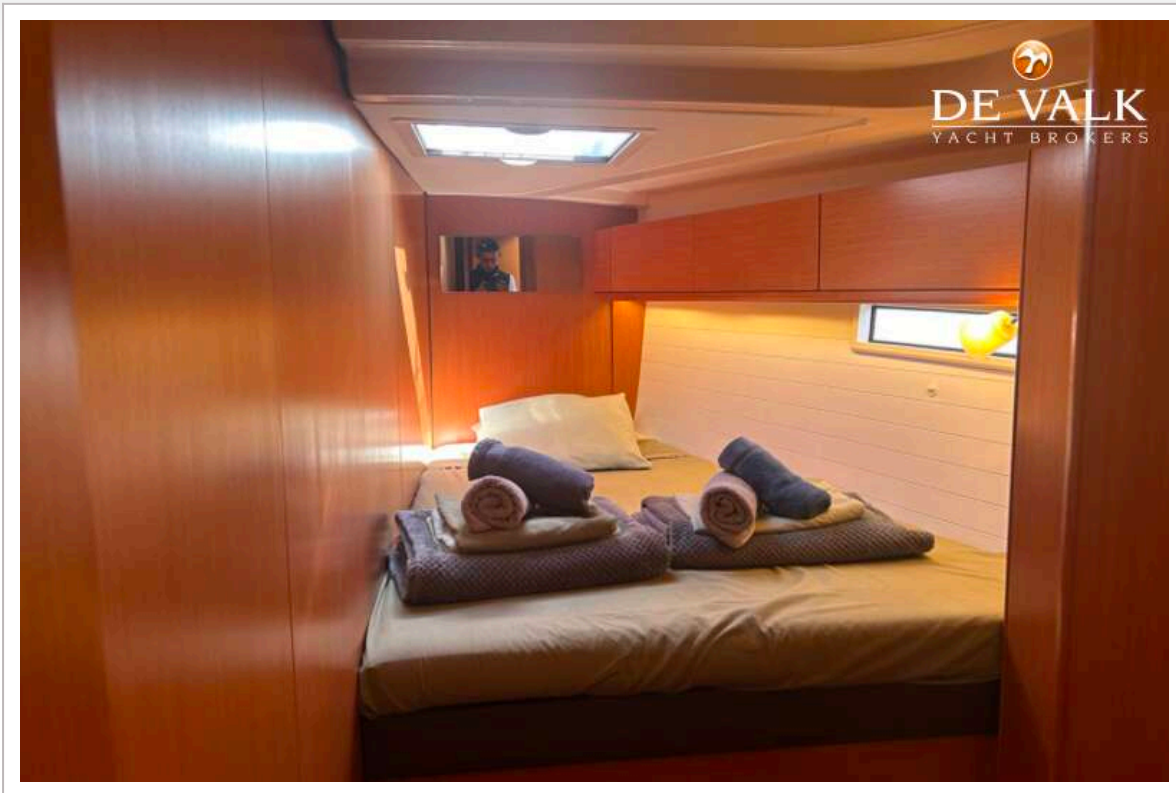

BAVARIA 51 CRUISER