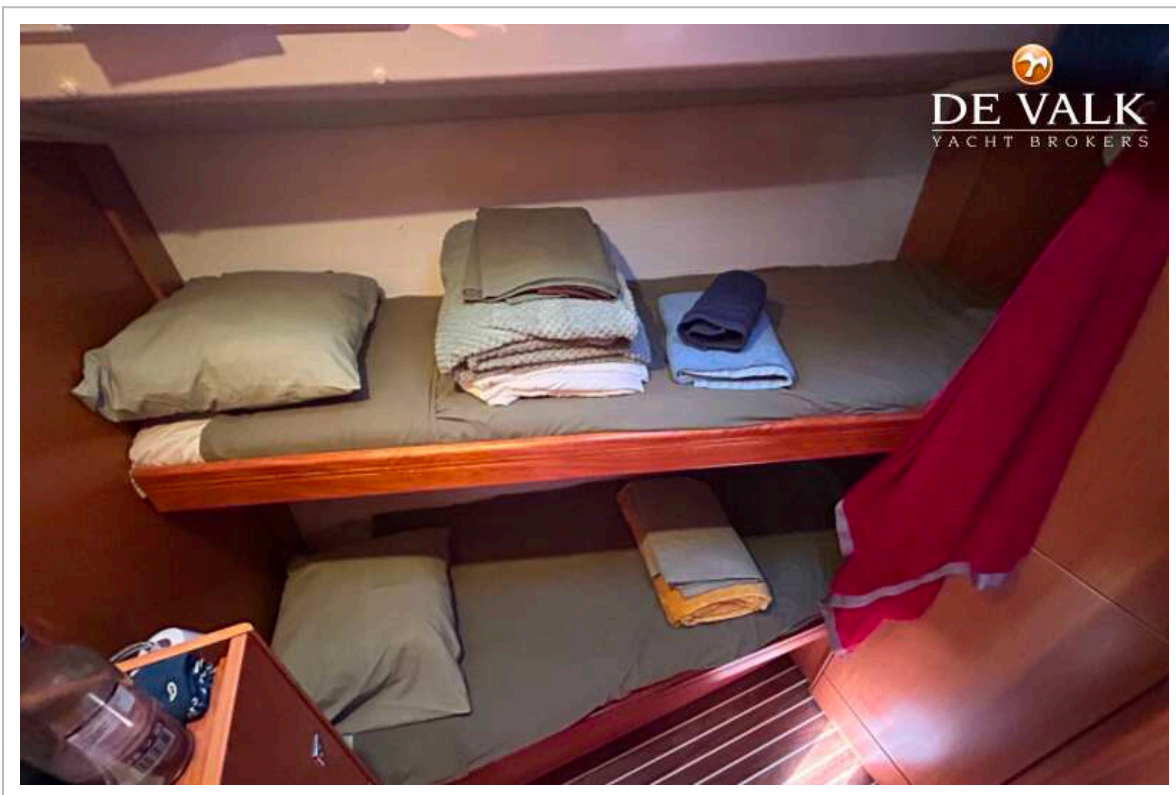

BAVARIA 51 CRUISER