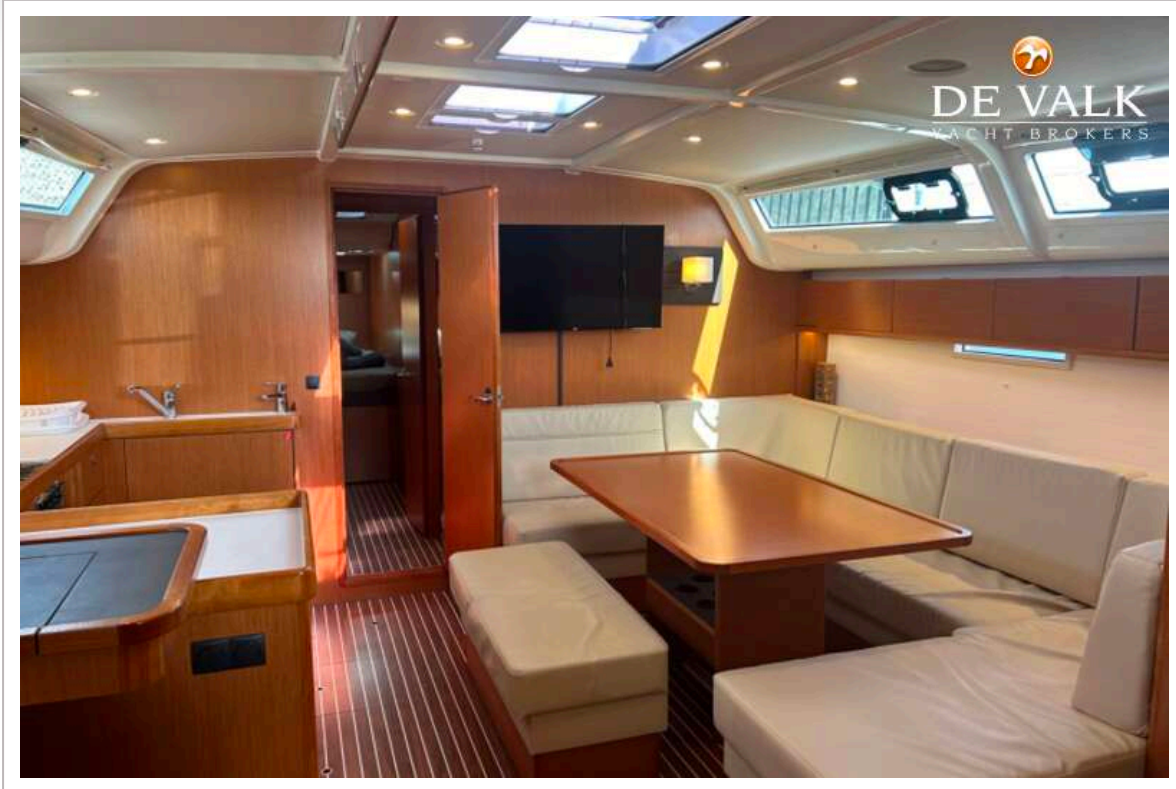

BAVARIA 51 CRUISER