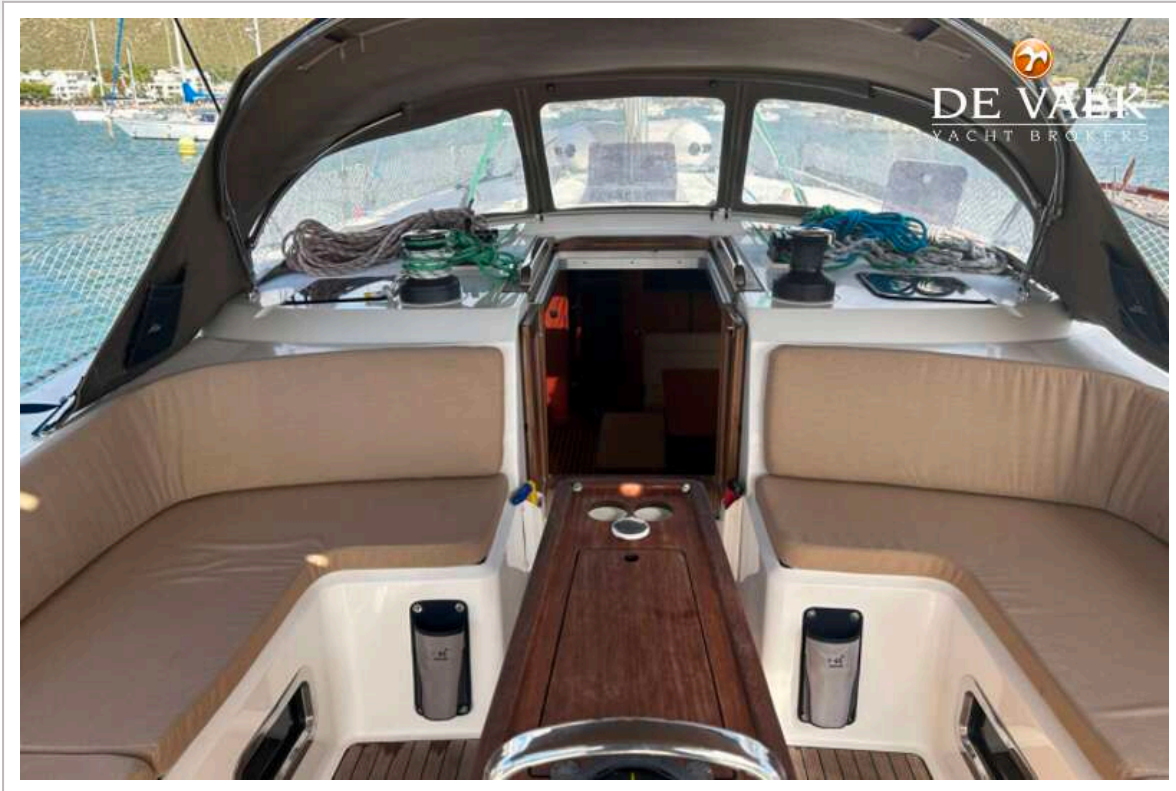

BAVARIA 51 CRUISER