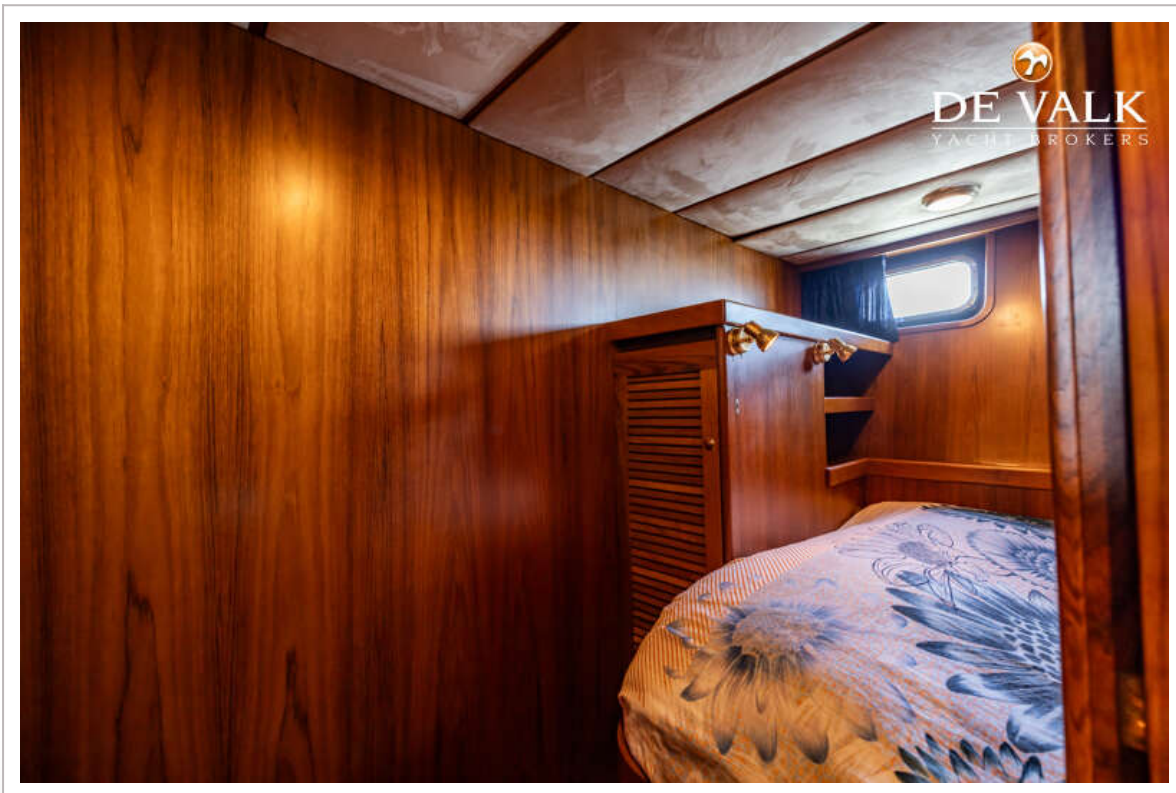

ALTENA BLUE WATER TRAWLER 58