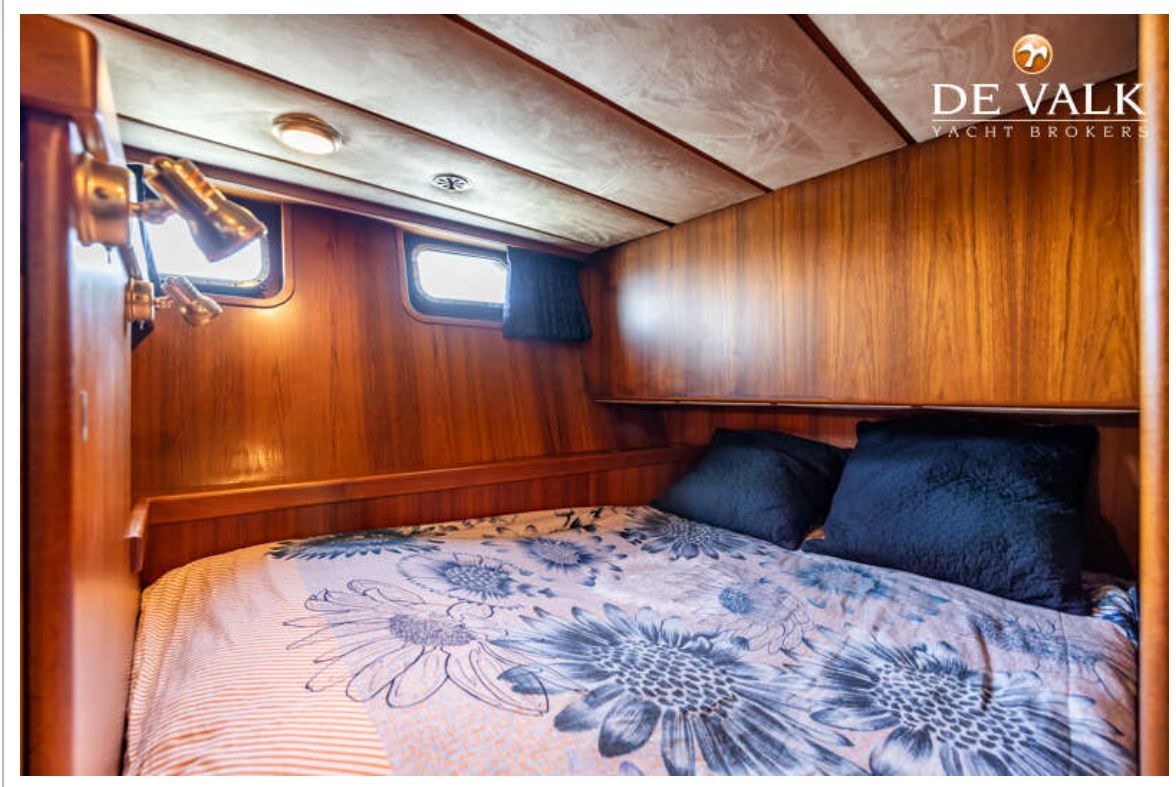

ALTENA BLUE WATER TRAWLER 58