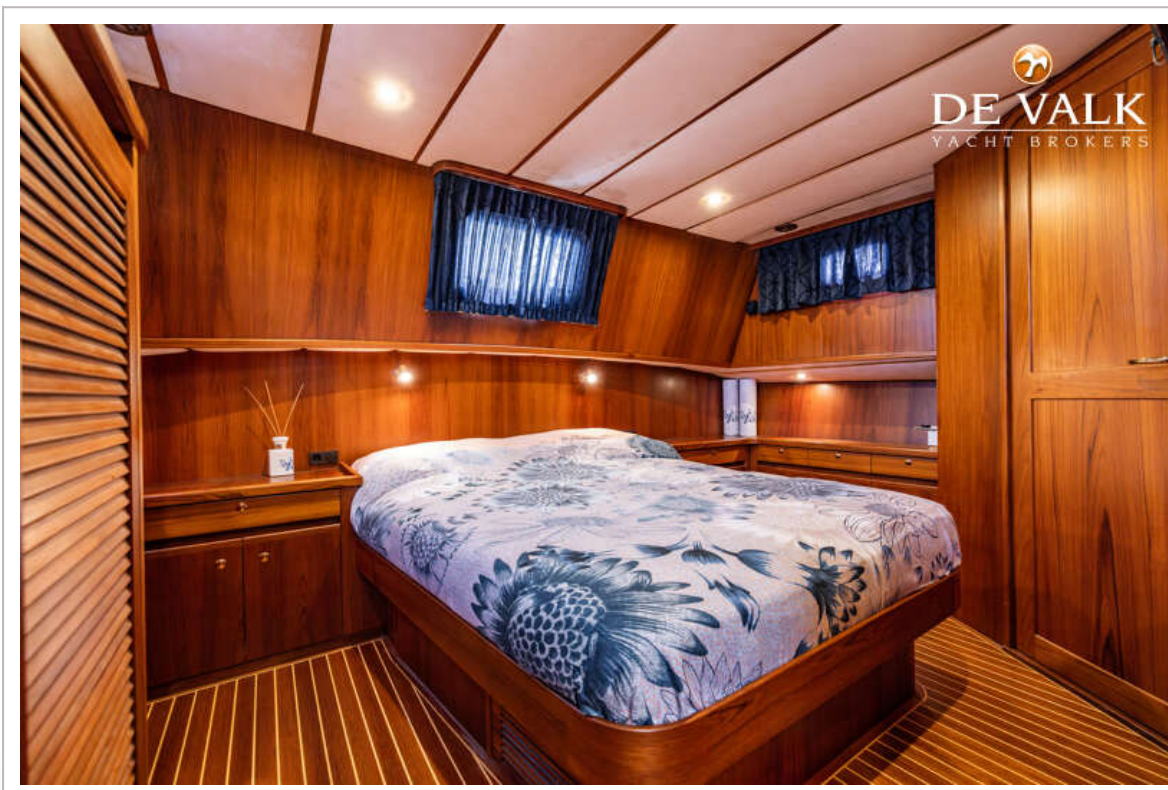

ALTENA BLUE WATER TRAWLER 58