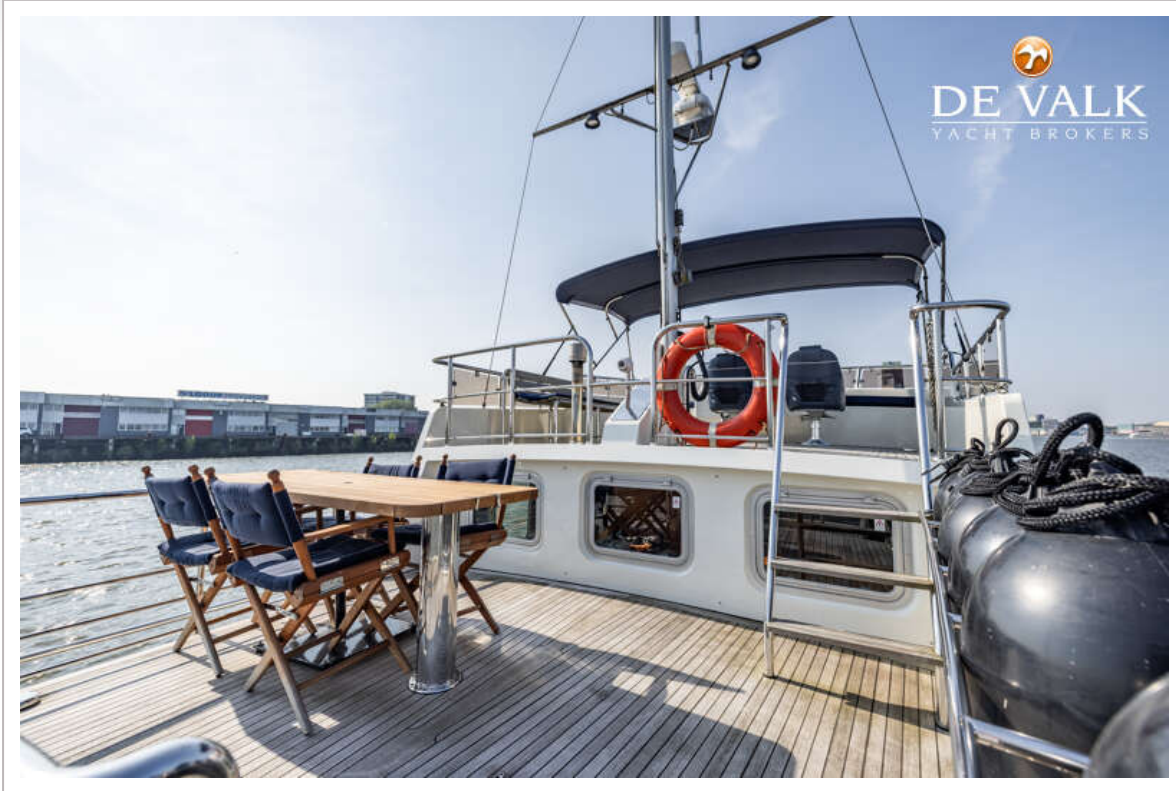

ALTENA BLUE WATER TRAWLER 58