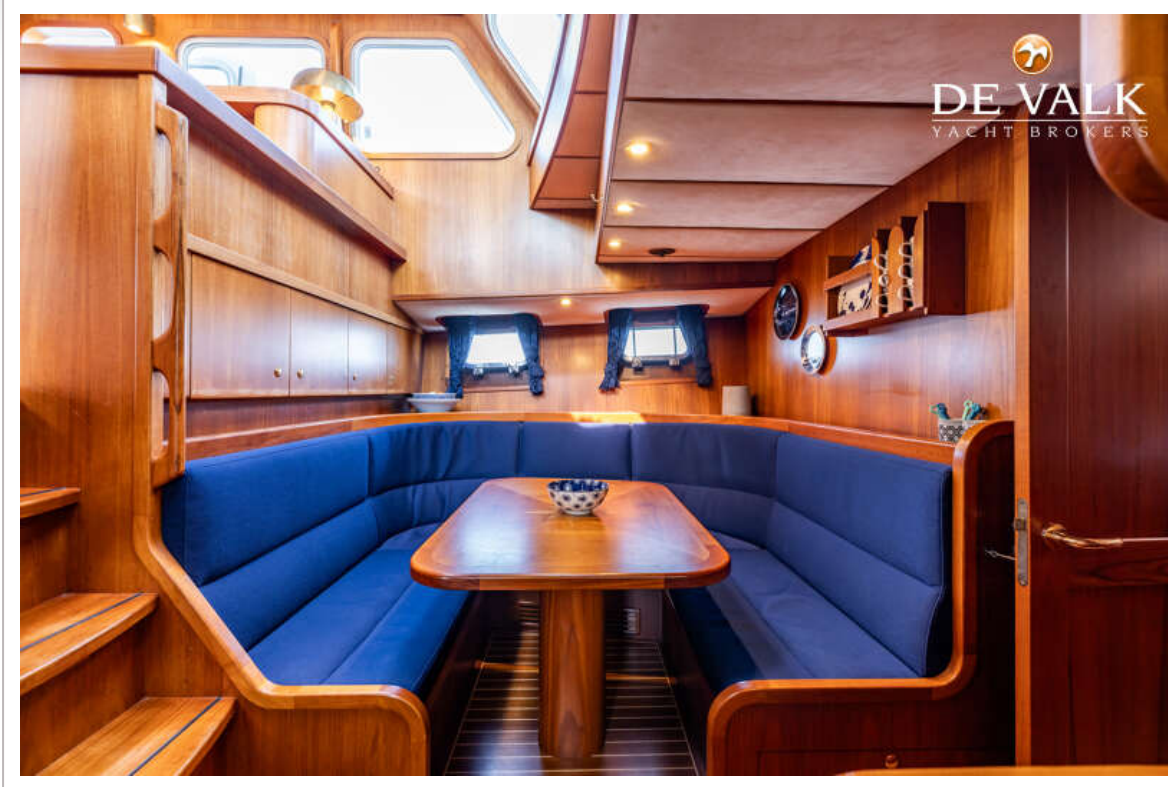

ALTENA BLUE WATER TRAWLER 58