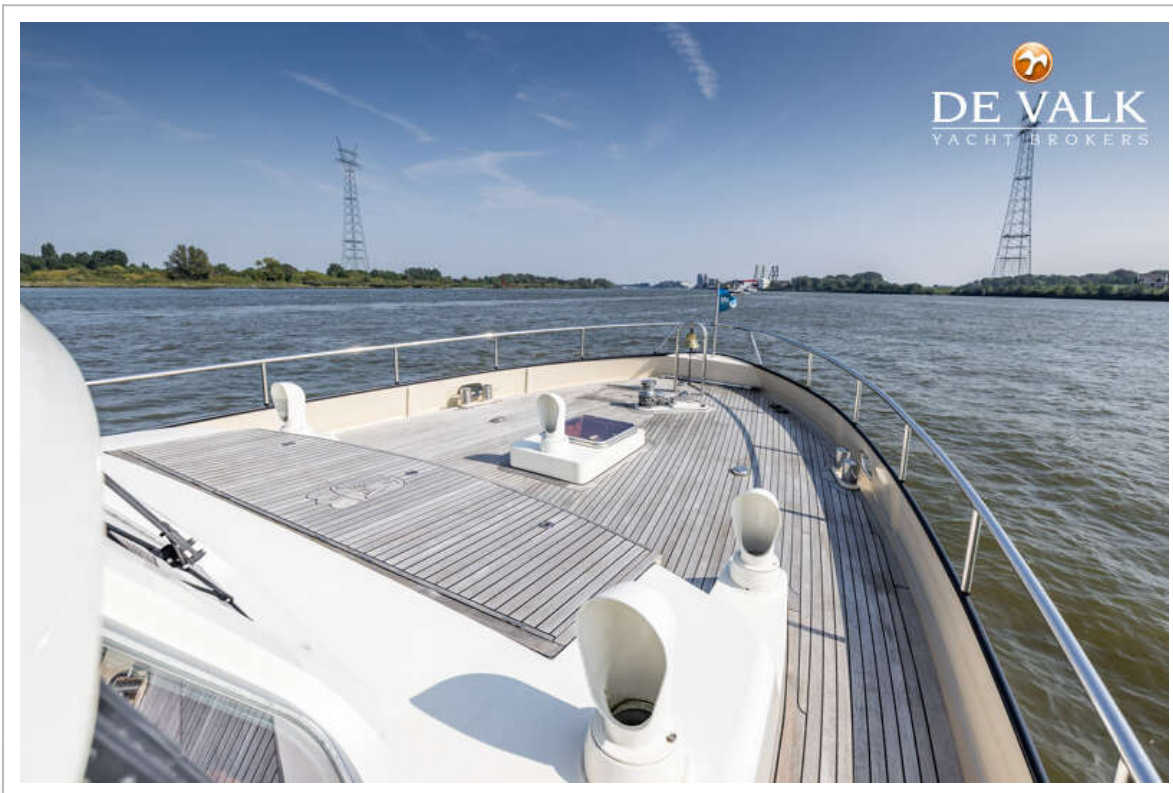

ALTENA BLUE WATER TRAWLER 58