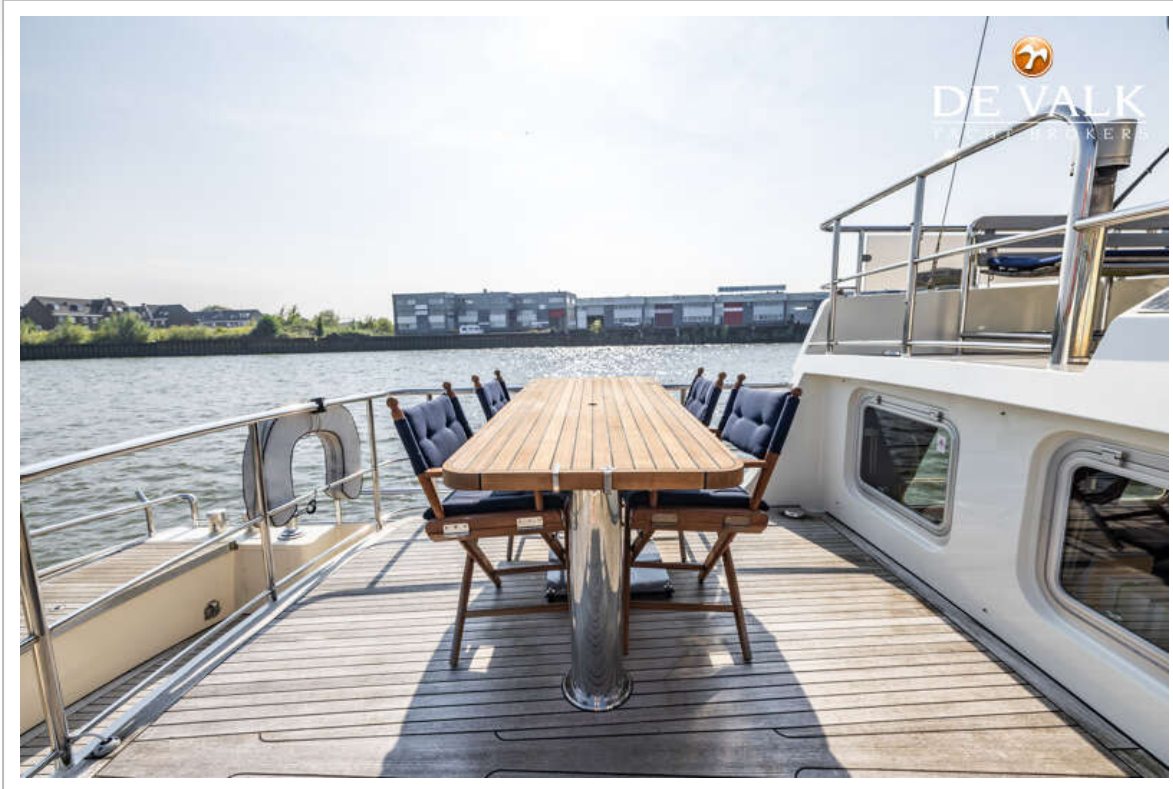

ALTENA BLUE WATER TRAWLER 58