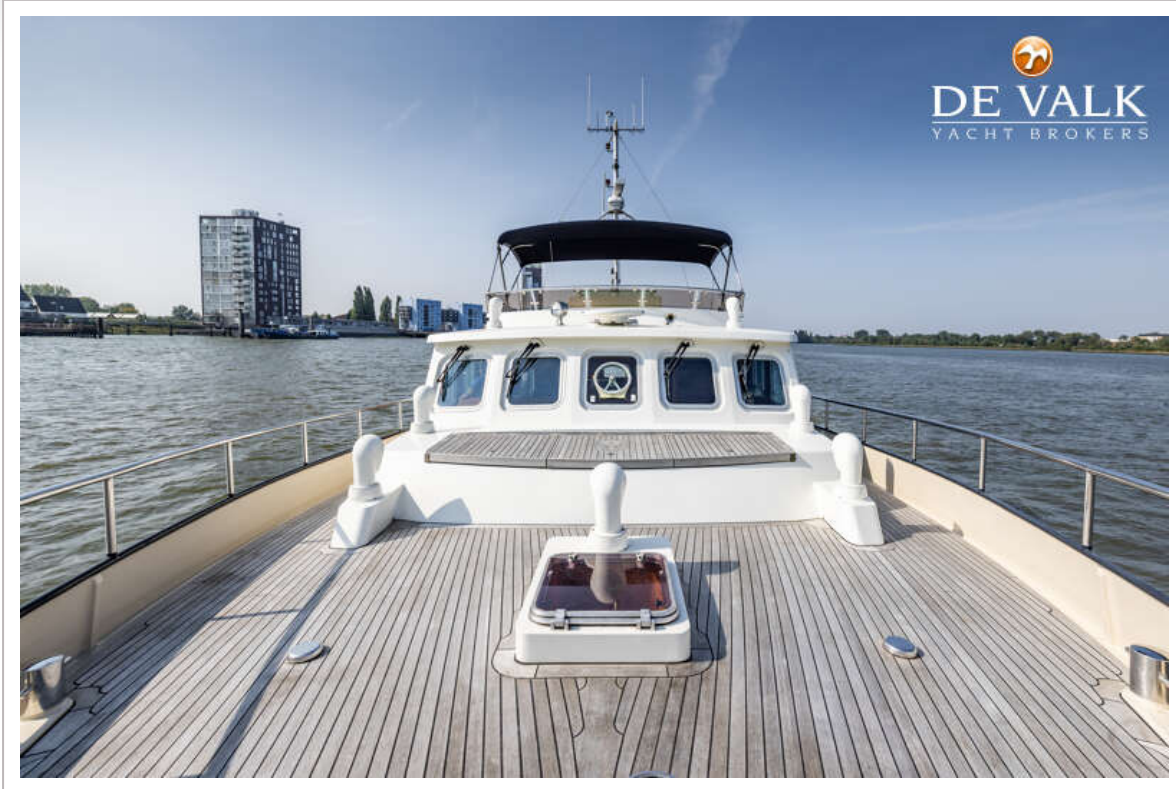

ALTENA BLUE WATER TRAWLER 58