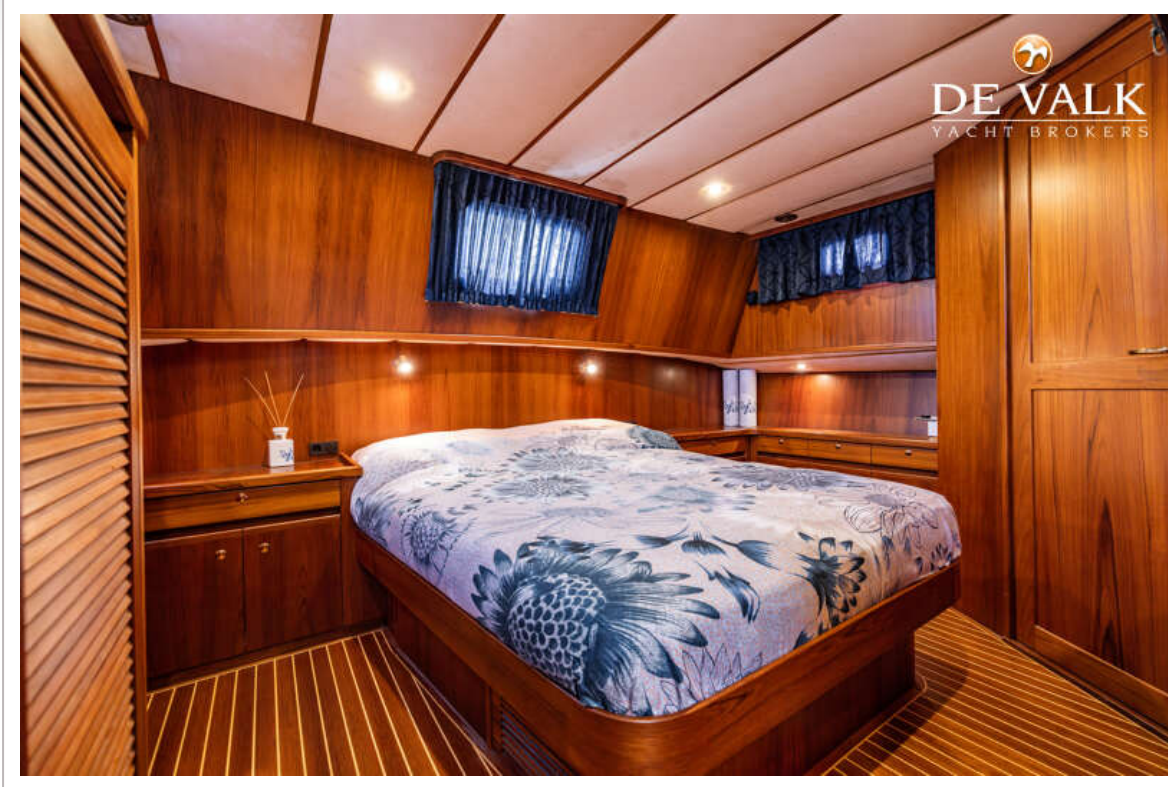

ALTENA BLUE WATER TRAWLER 58