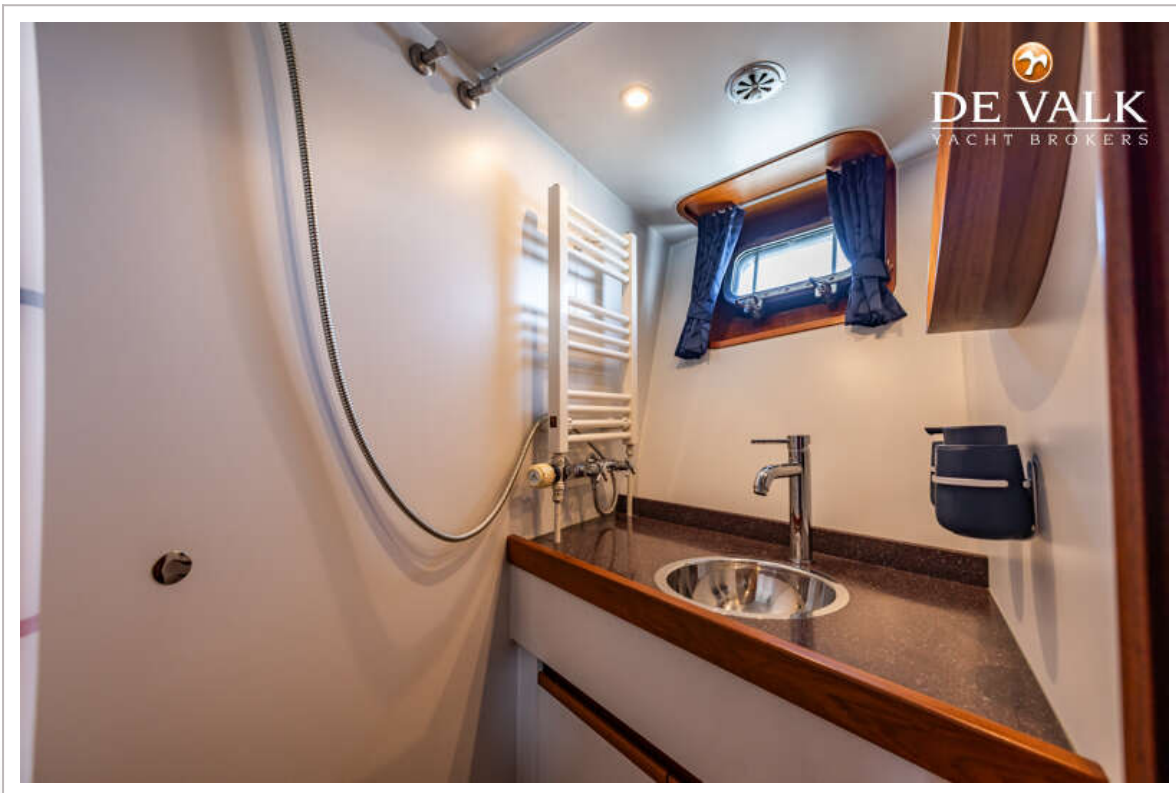

ALTENA BLUE WATER TRAWLER 58