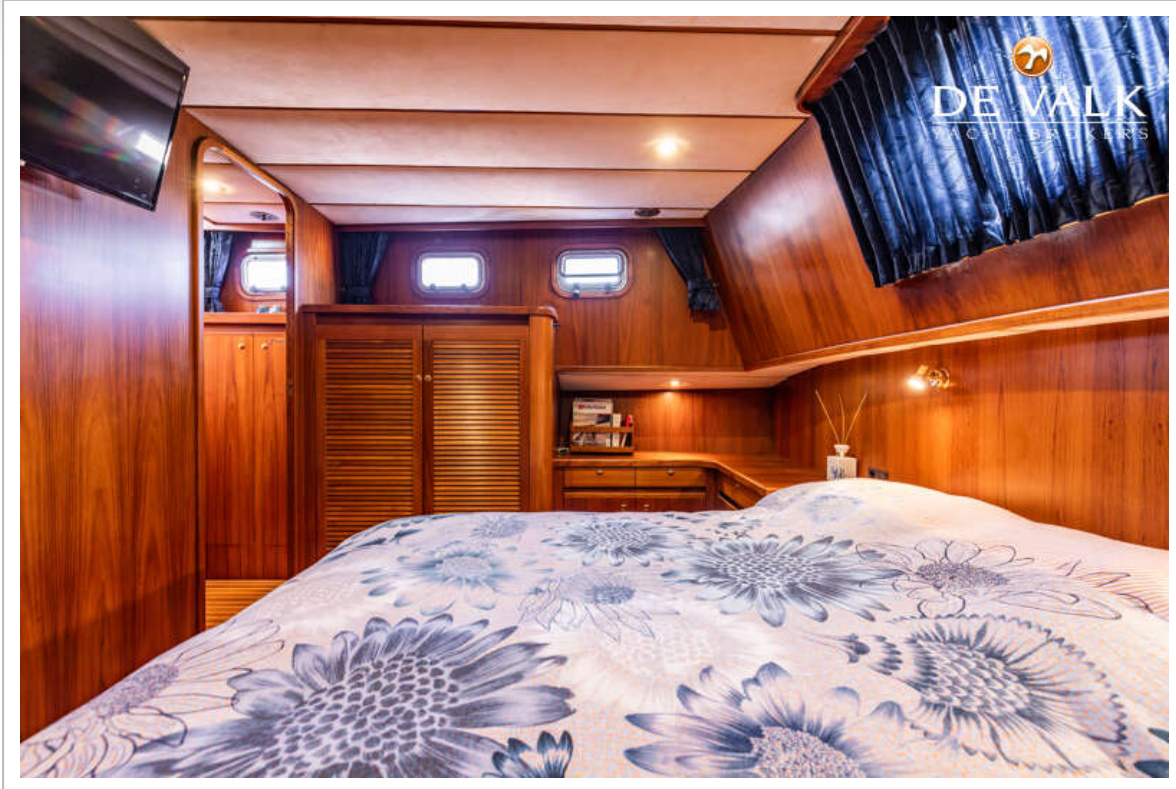

ALTENA BLUE WATER TRAWLER 58