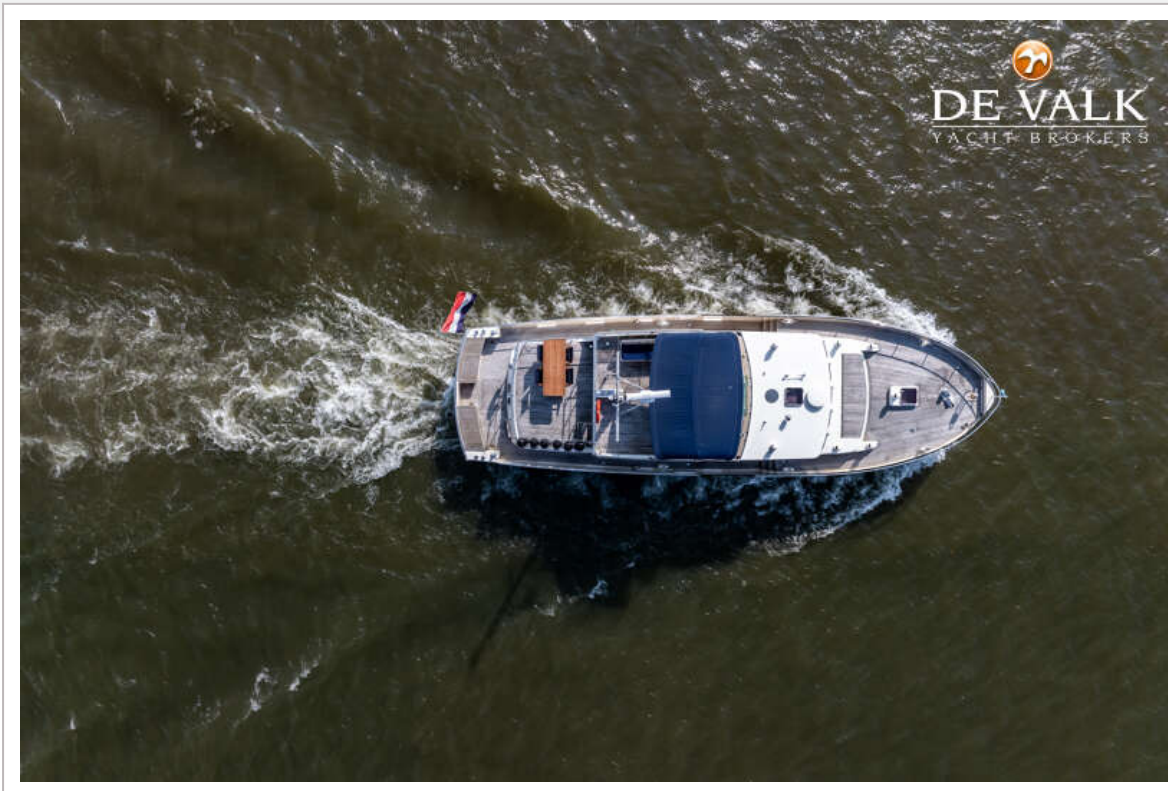

ALTENA BLUE WATER TRAWLER 58