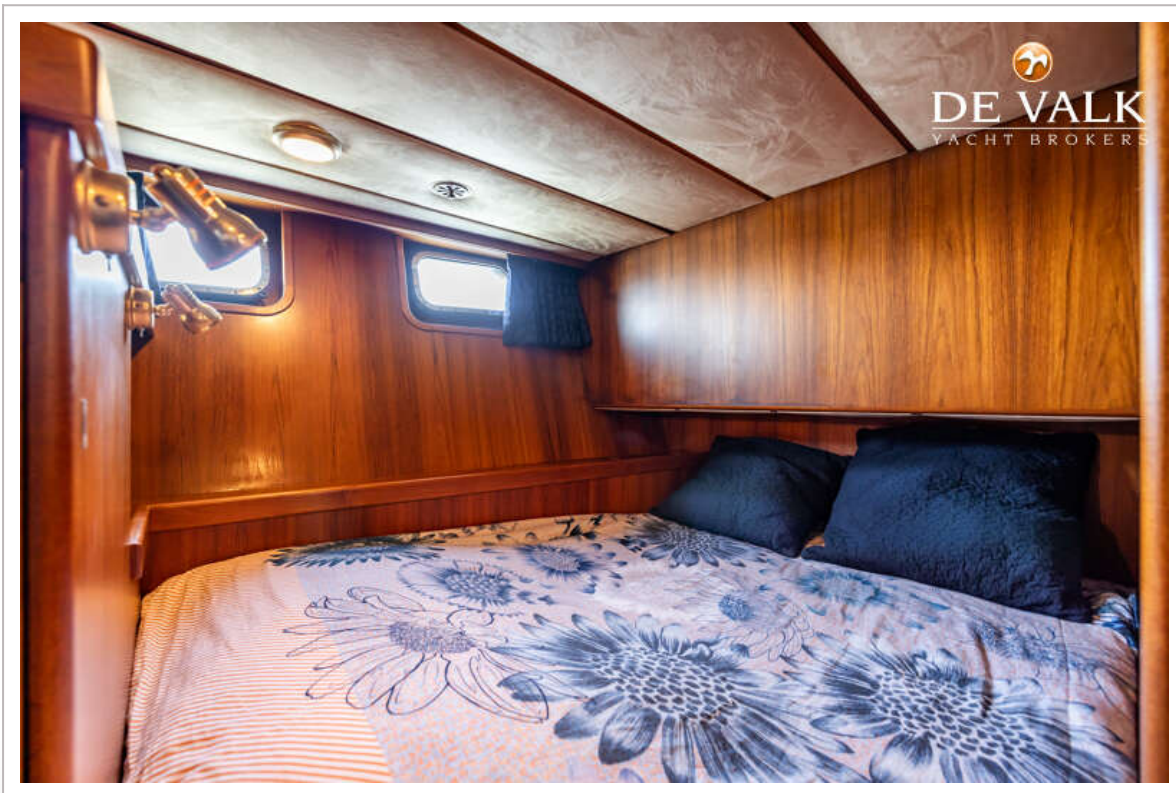

ALTENA BLUE WATER TRAWLER 58