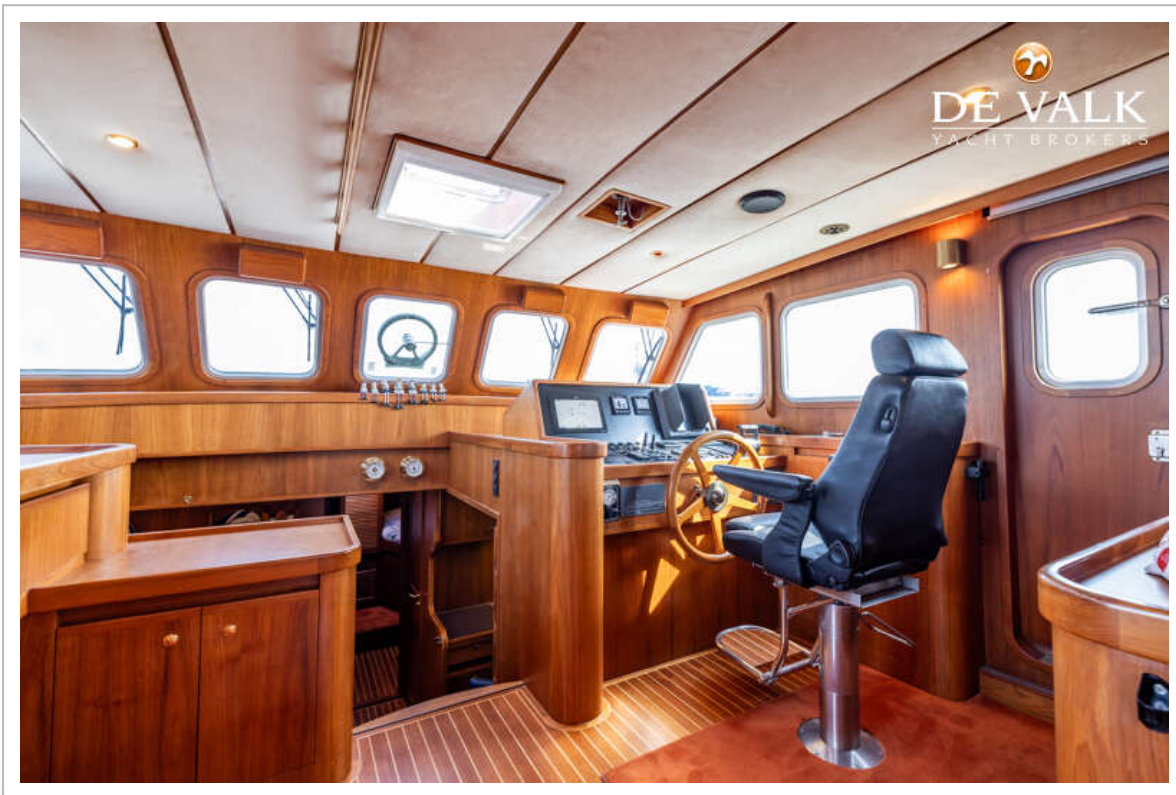

ALTENA BLUE WATER TRAWLER 58