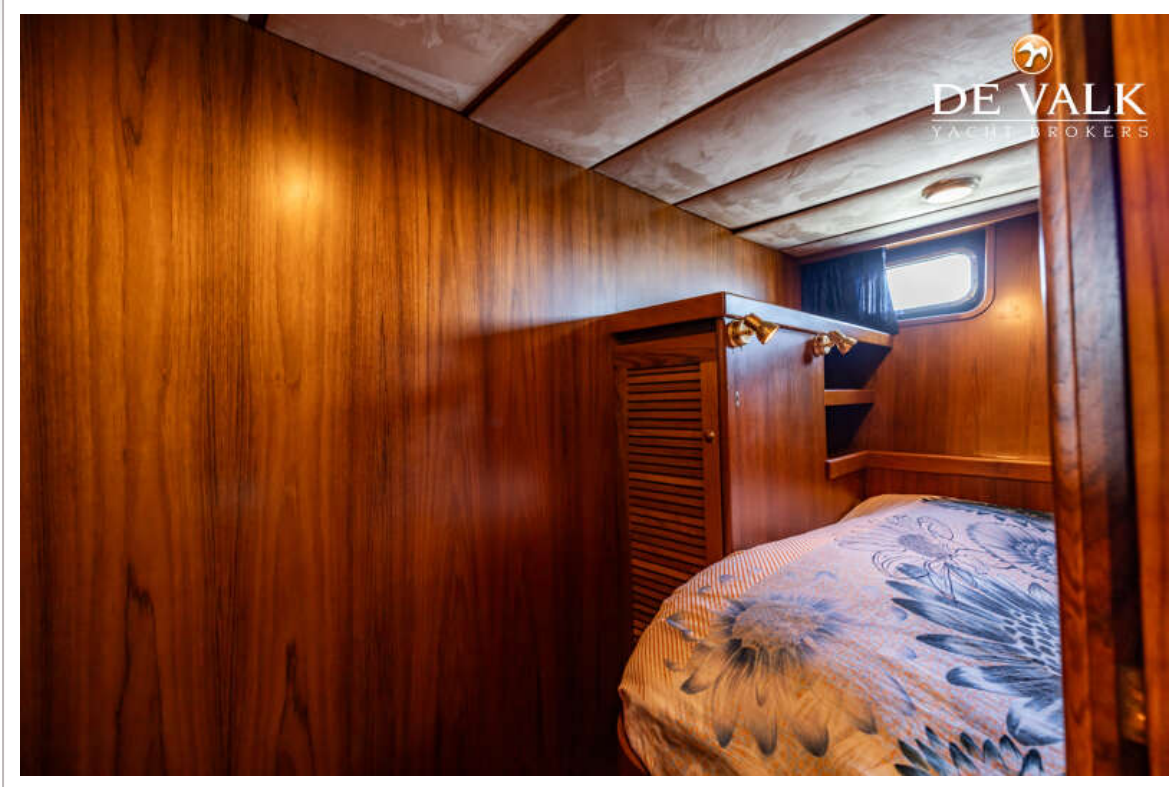

ALTENA BLUE WATER TRAWLER 58