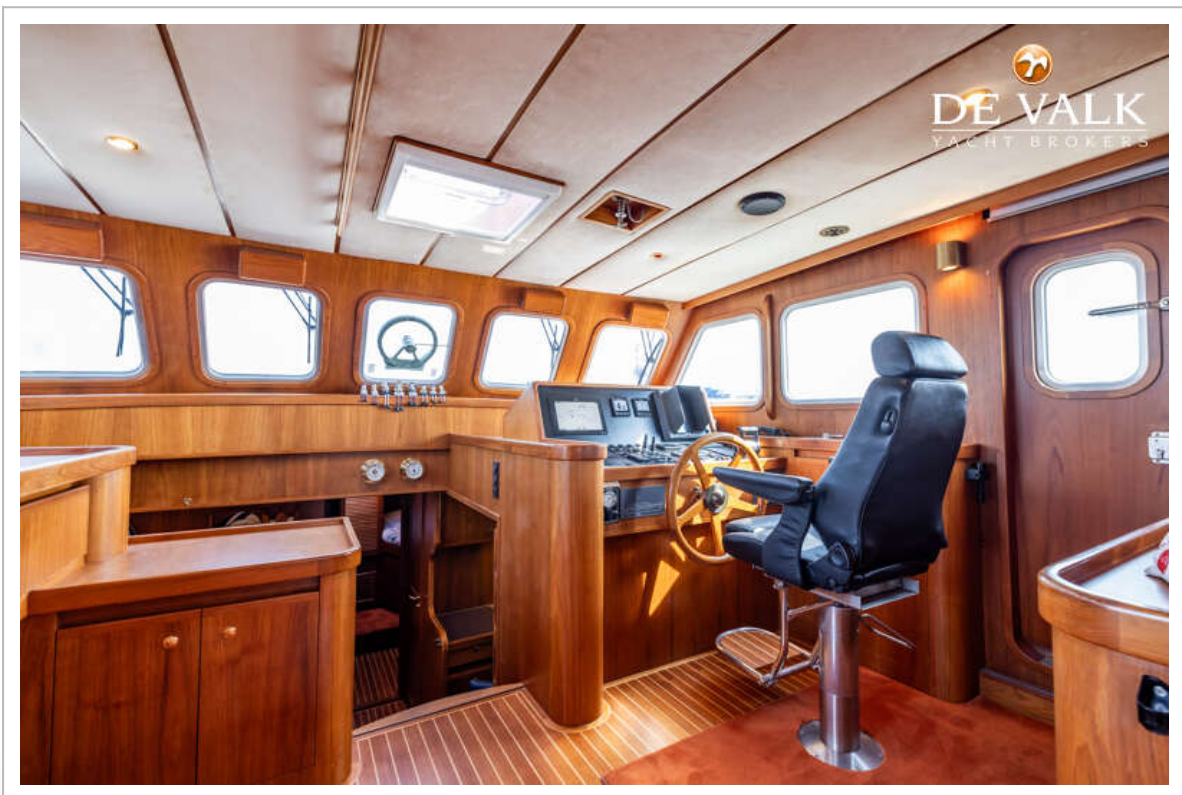

ALTENA BLUE WATER TRAWLER 58