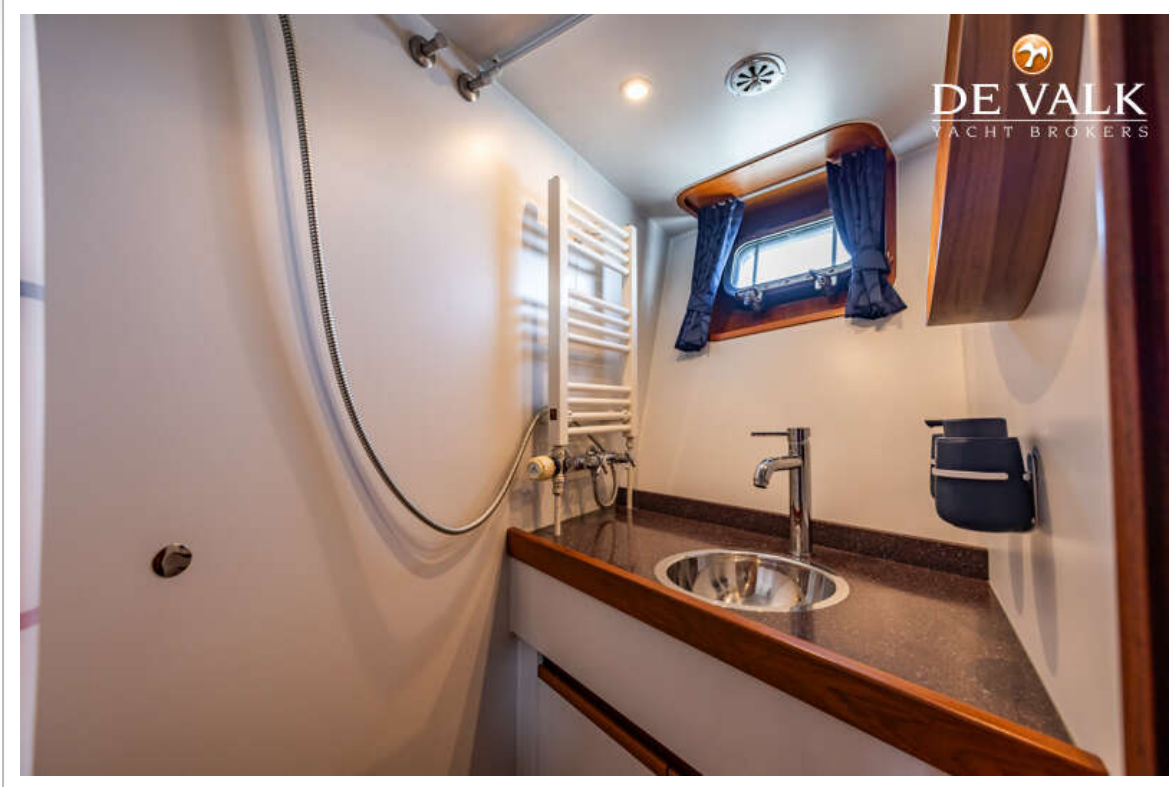

ALTENA BLUE WATER TRAWLER 58