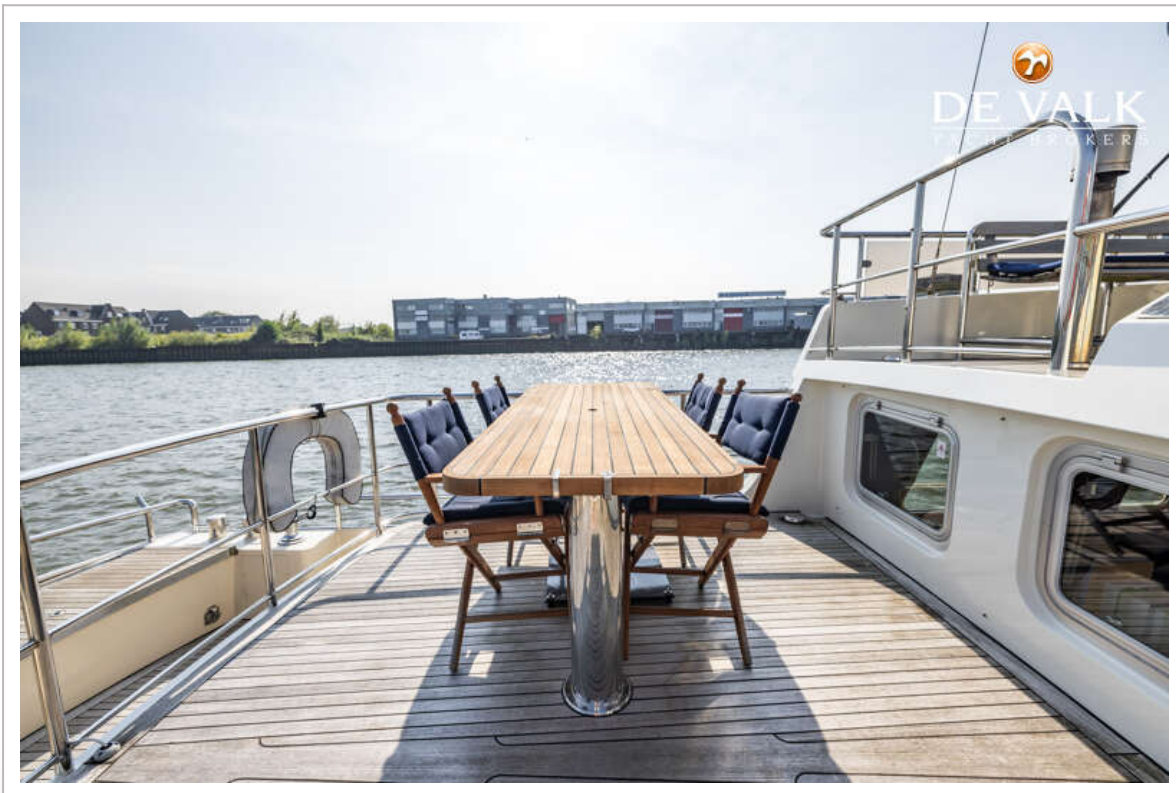

ALTENA BLUE WATER TRAWLER 58