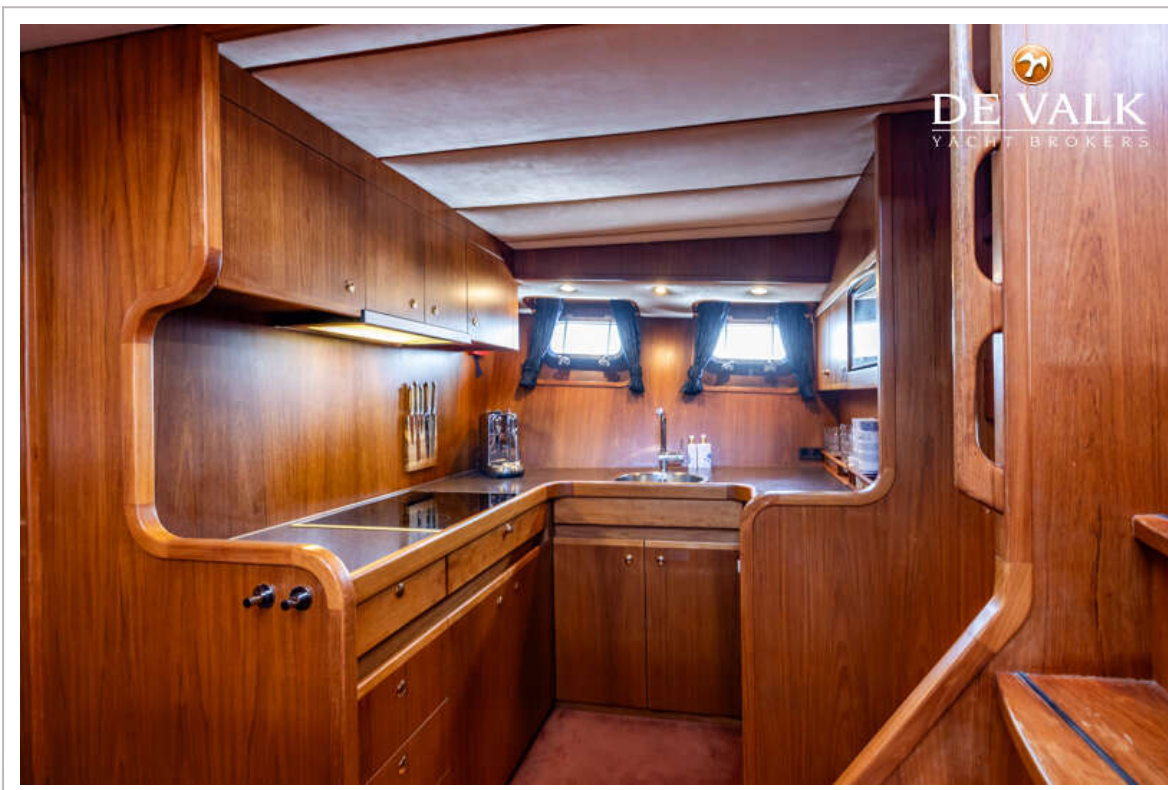

ALTENA BLUE WATER TRAWLER 58