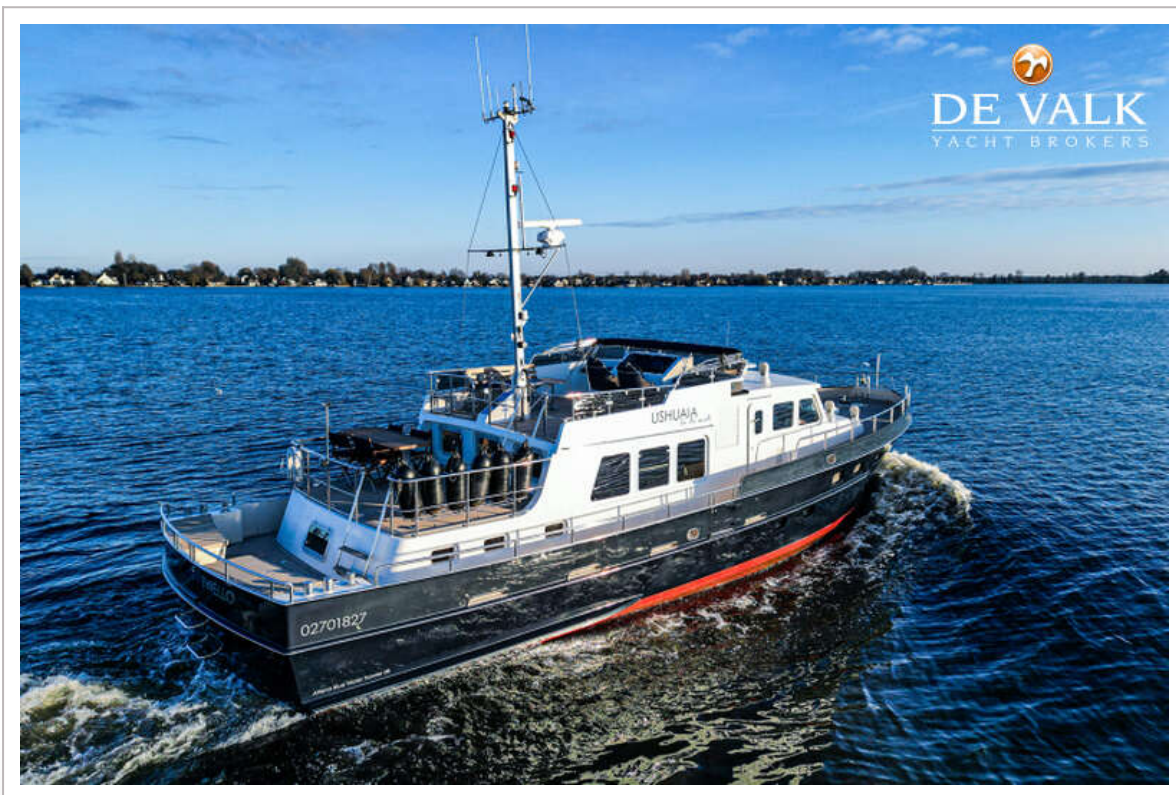

ALTENA BLUE WATER TRAWLER 58