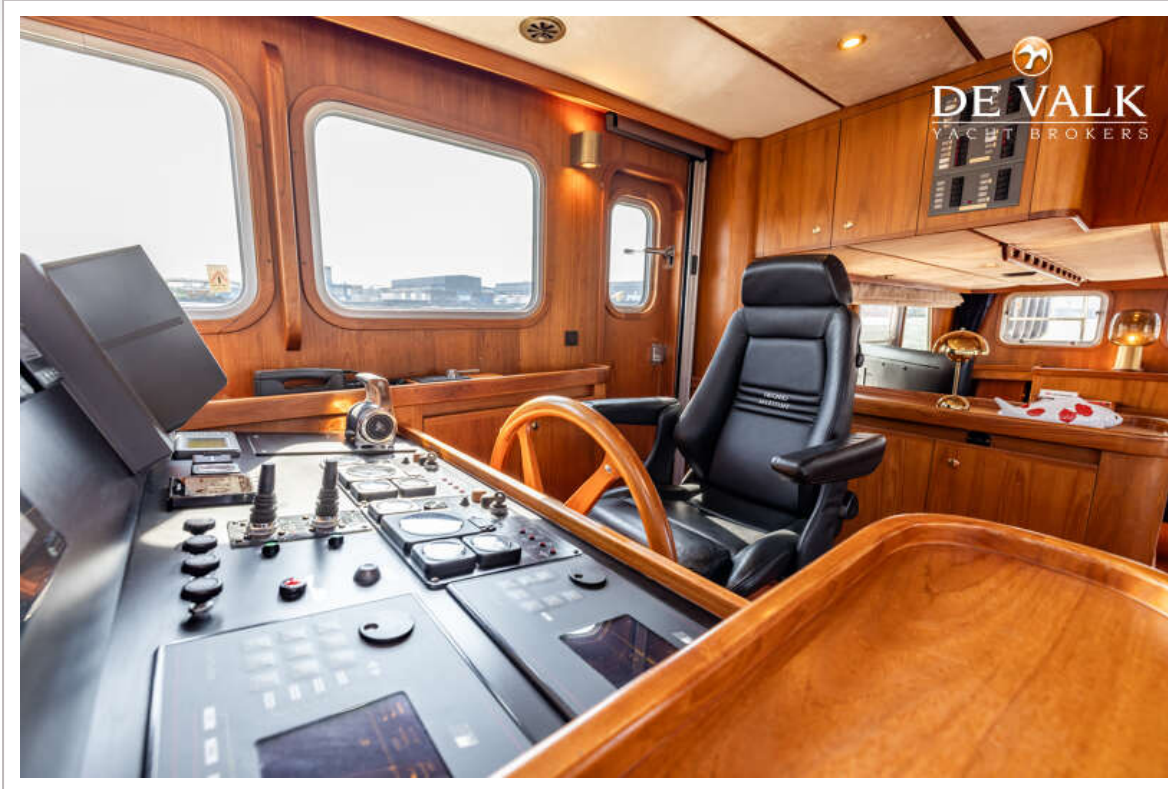

ALTENA BLUE WATER TRAWLER 58