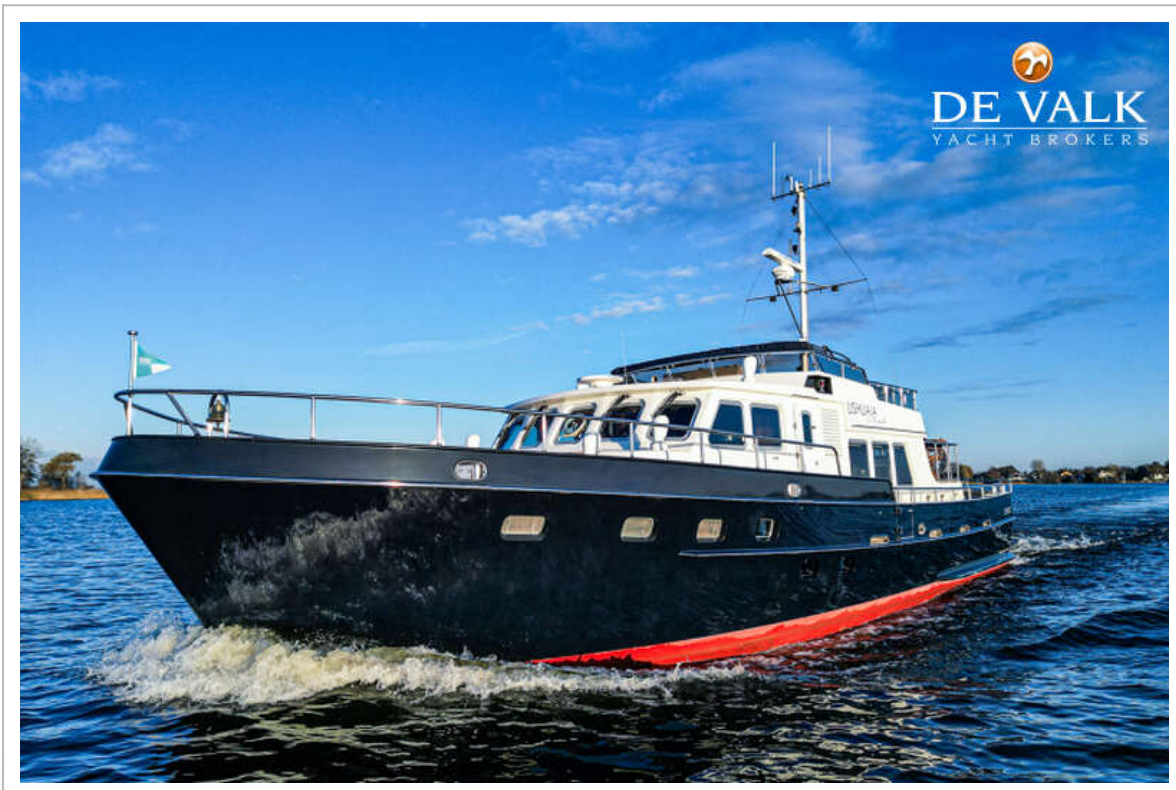

ALTENA BLUE WATER TRAWLER 58