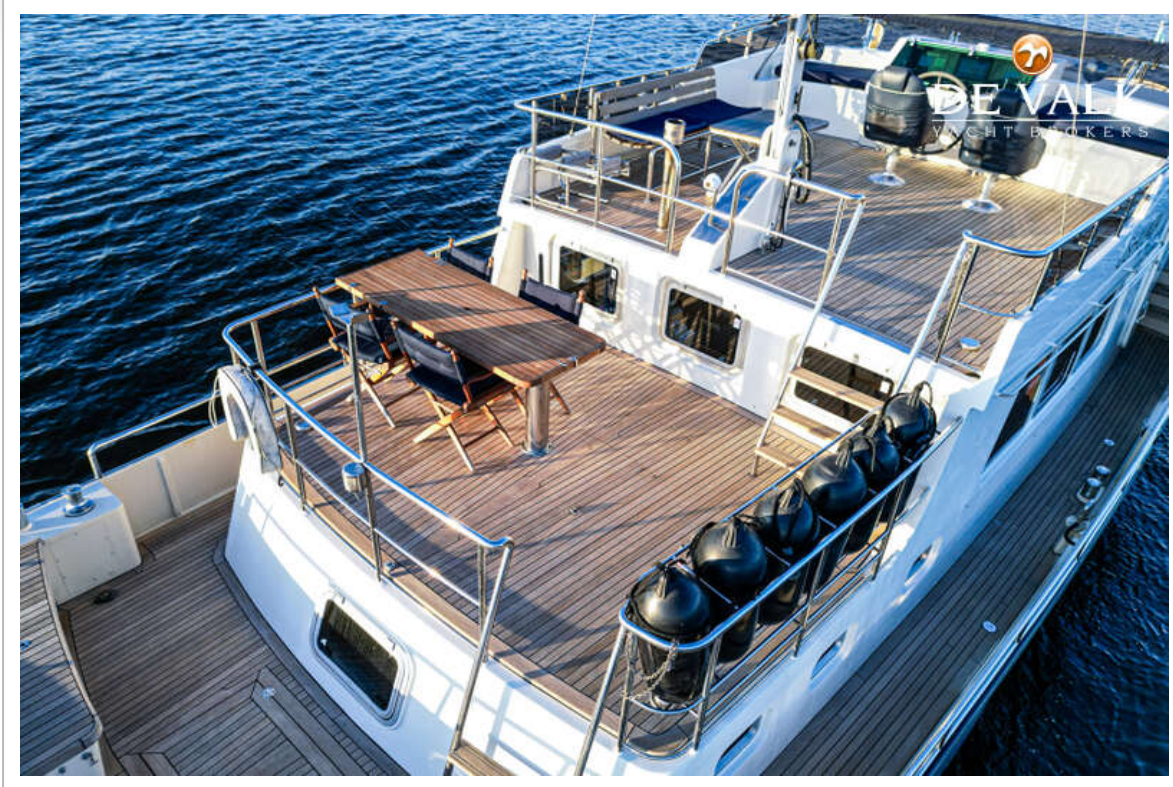

ALTENA BLUE WATER TRAWLER 58