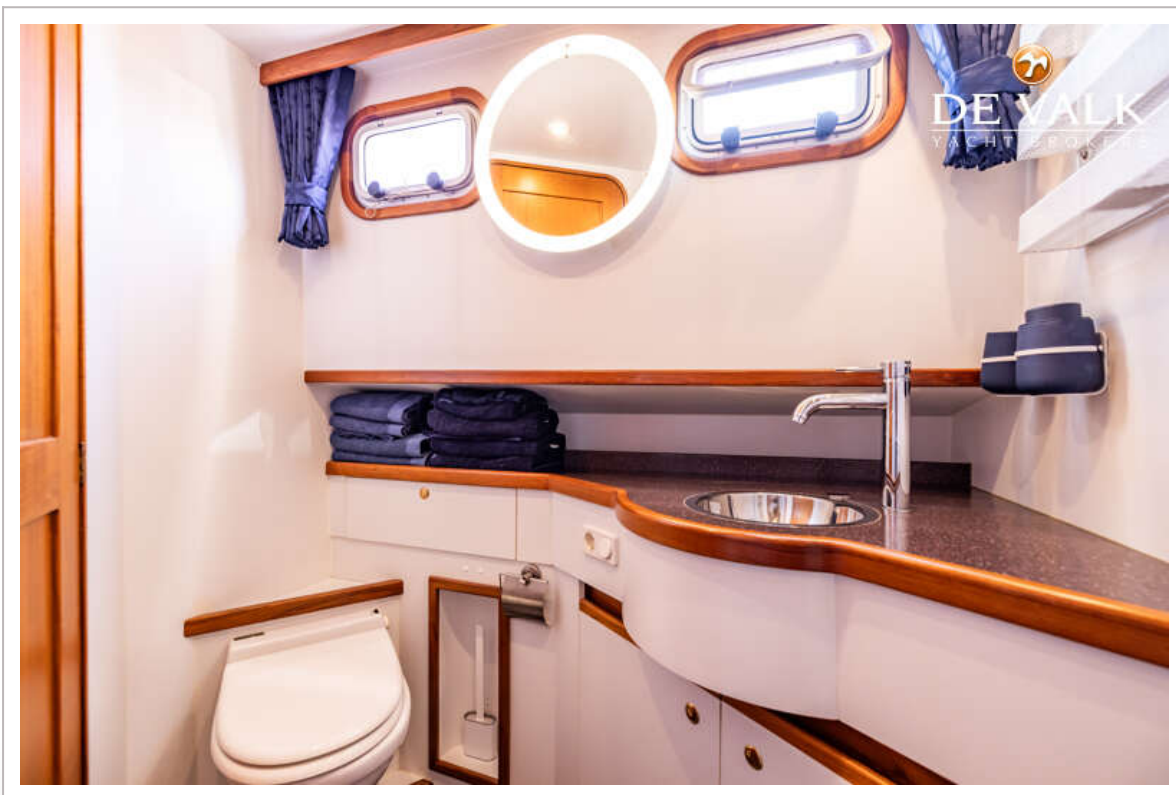

ALTENA BLUE WATER TRAWLER 58