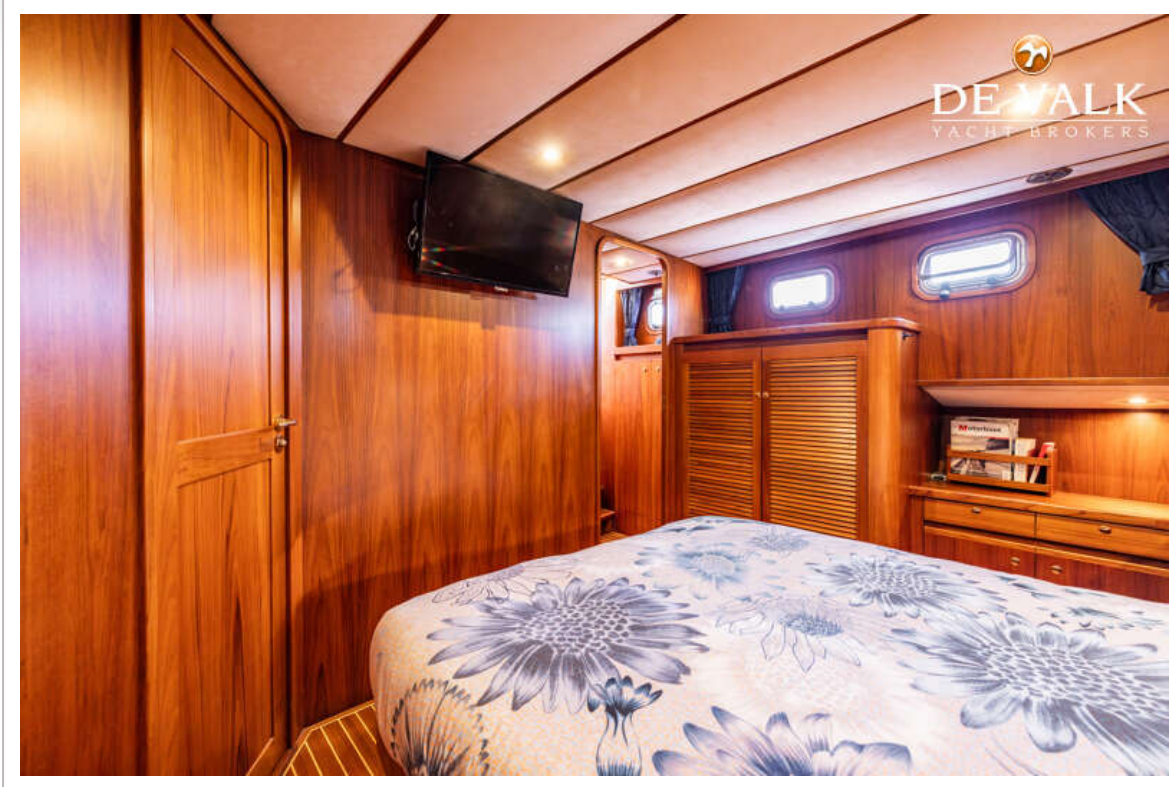

ALTENA BLUE WATER TRAWLER 58