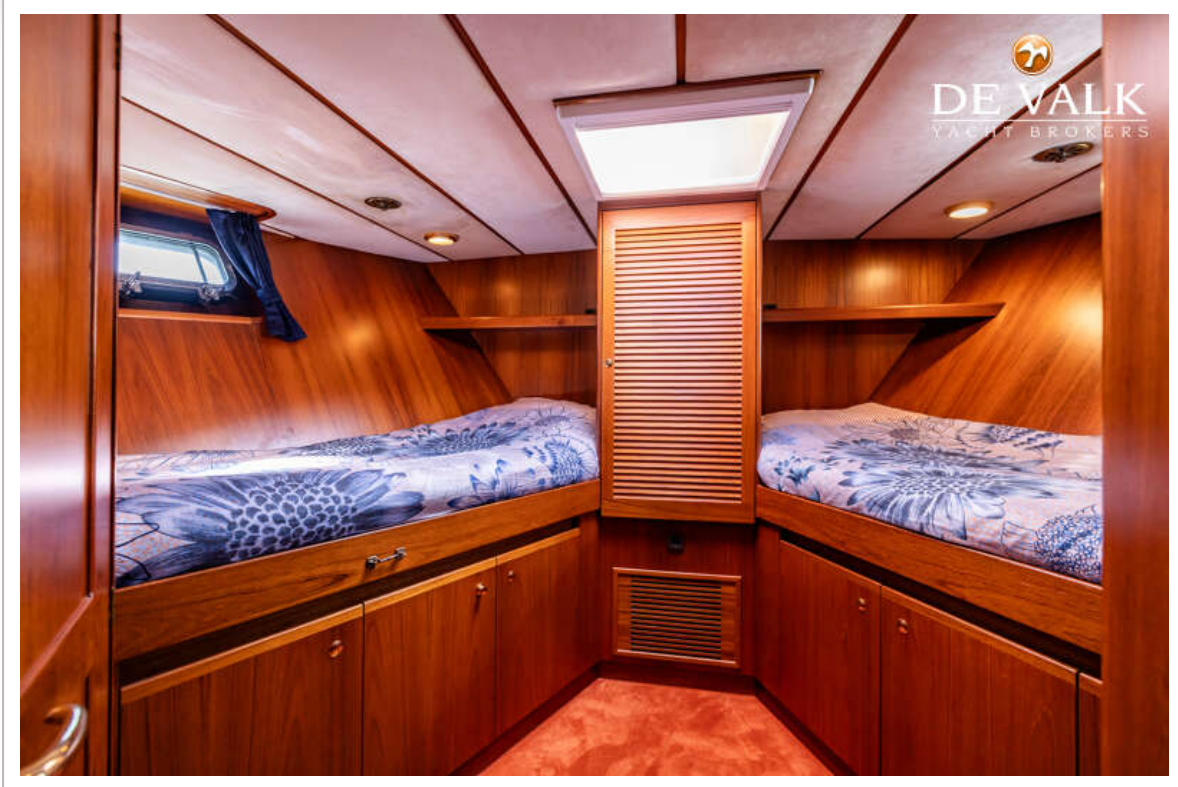

ALTENA BLUE WATER TRAWLER 58