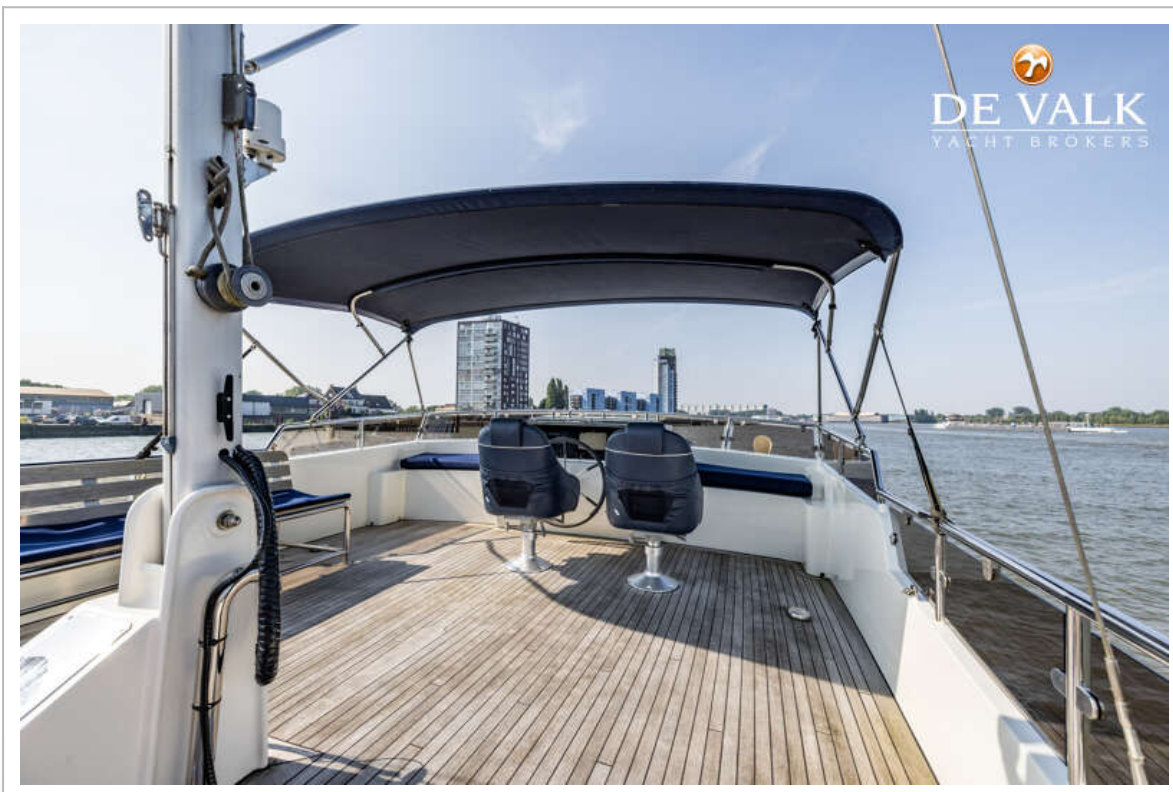

ALTENA BLUE WATER TRAWLER 58