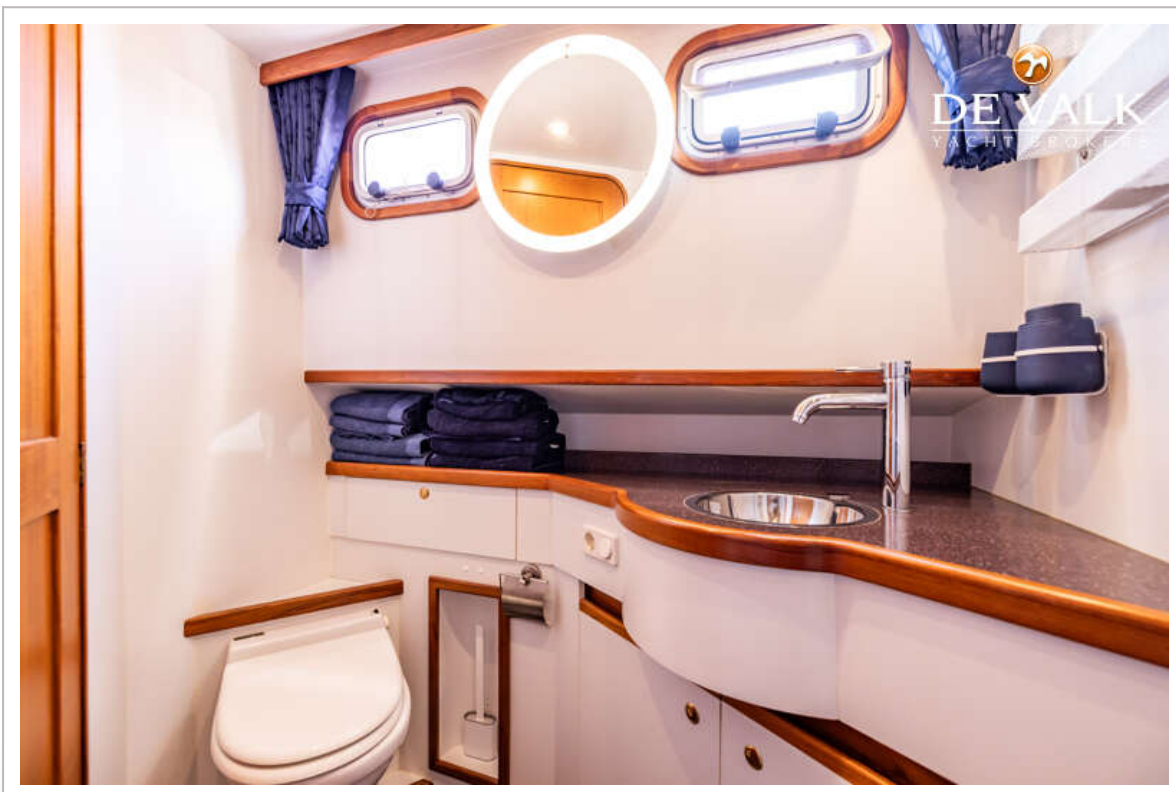

ALTENA BLUE WATER TRAWLER 58