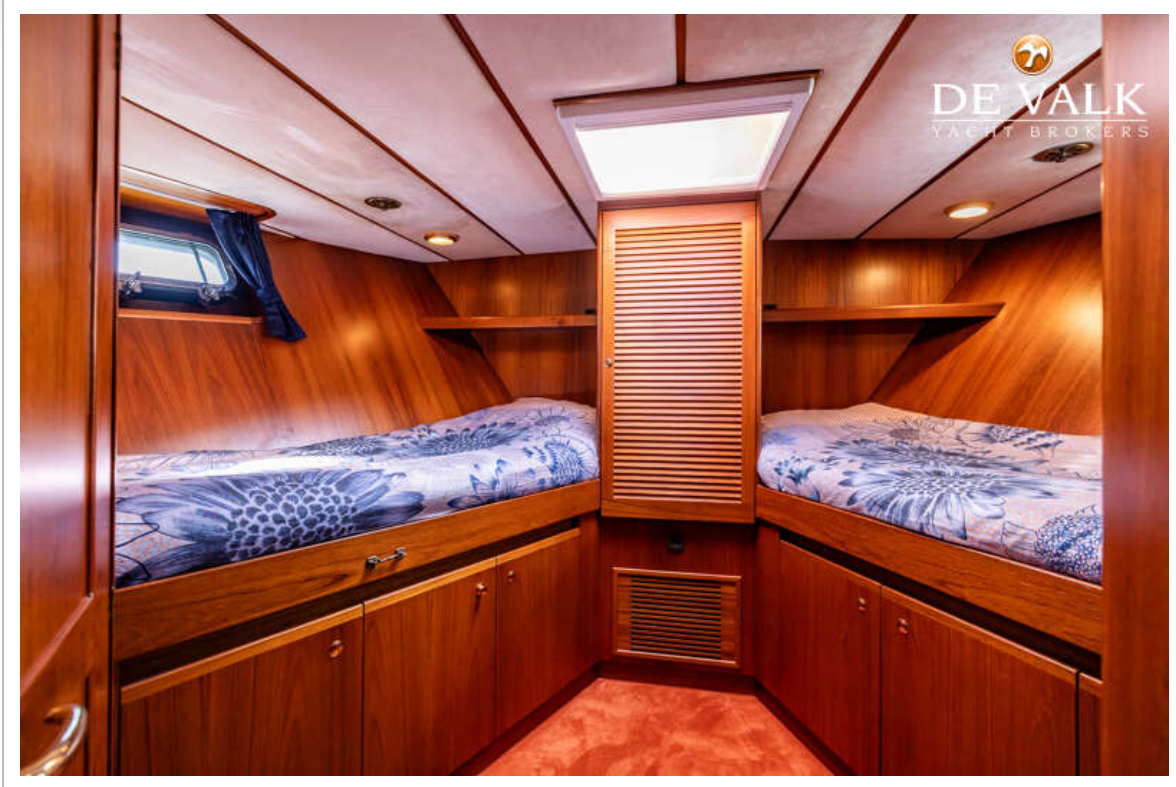

ALTENA BLUE WATER TRAWLER 58