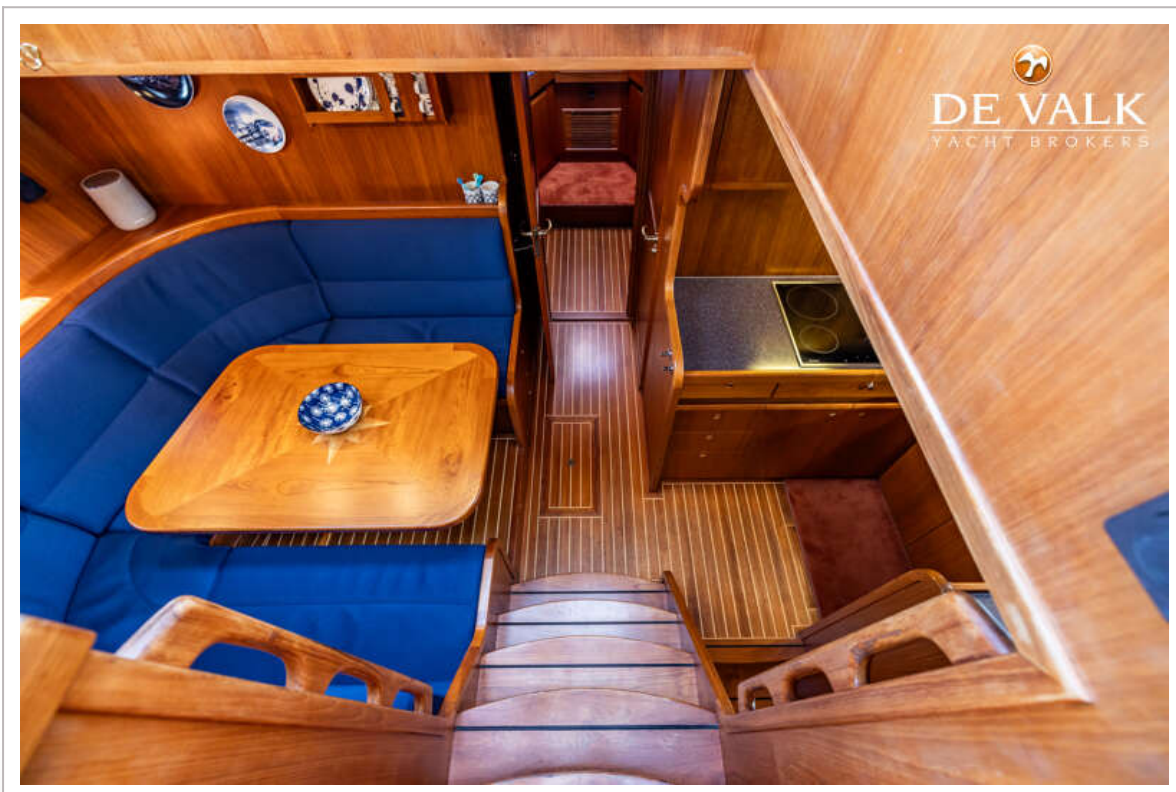

ALTENA BLUE WATER TRAWLER 58