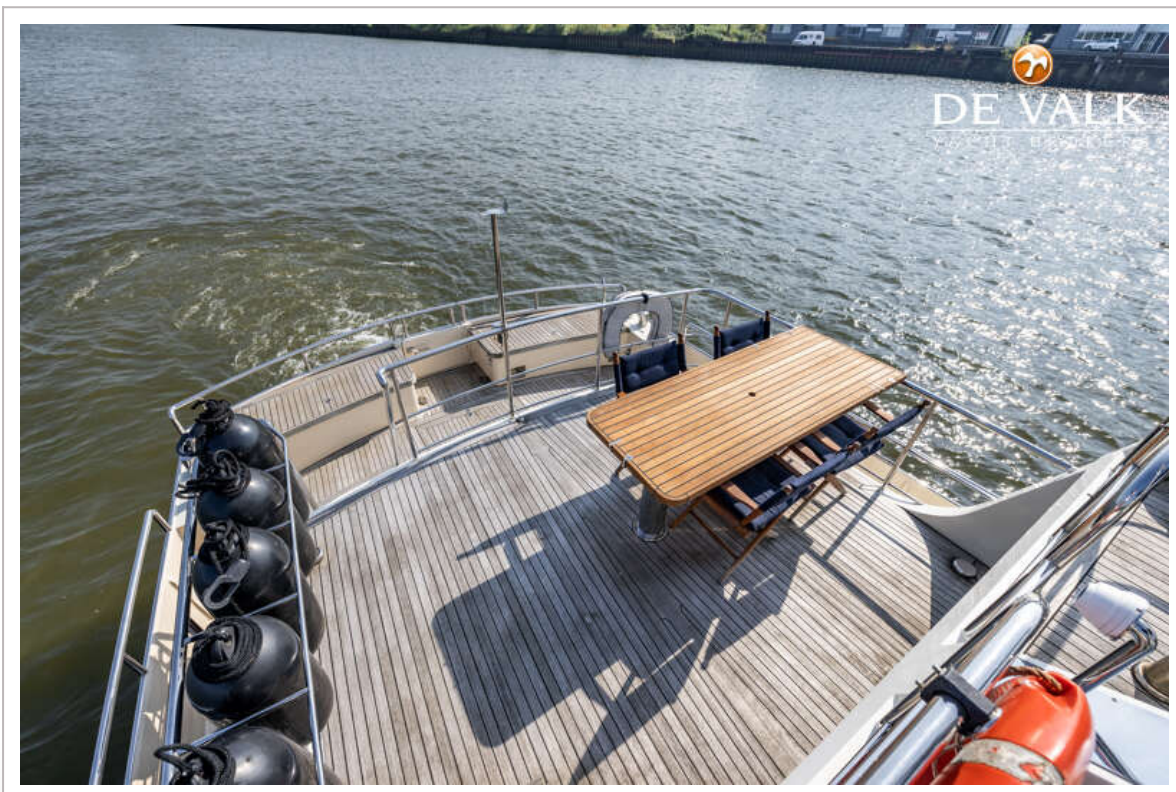

ALTENA BLUE WATER TRAWLER 58