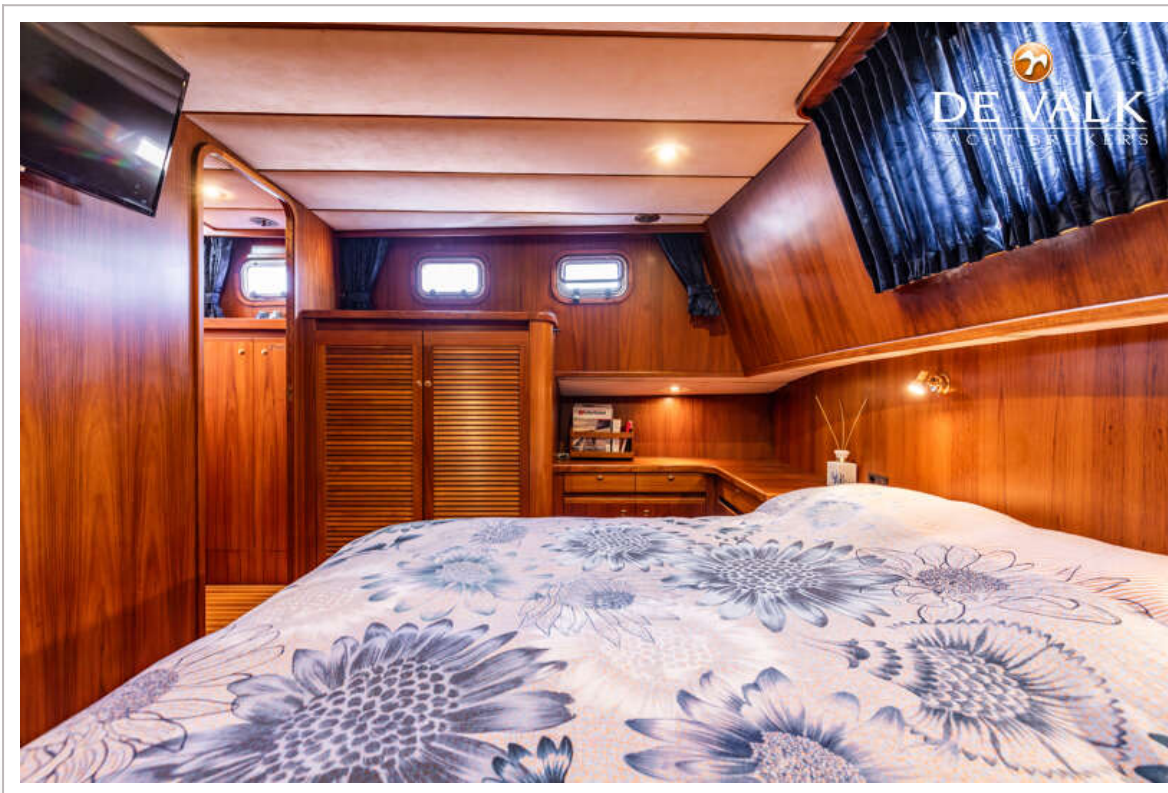

ALTENA BLUE WATER TRAWLER 58