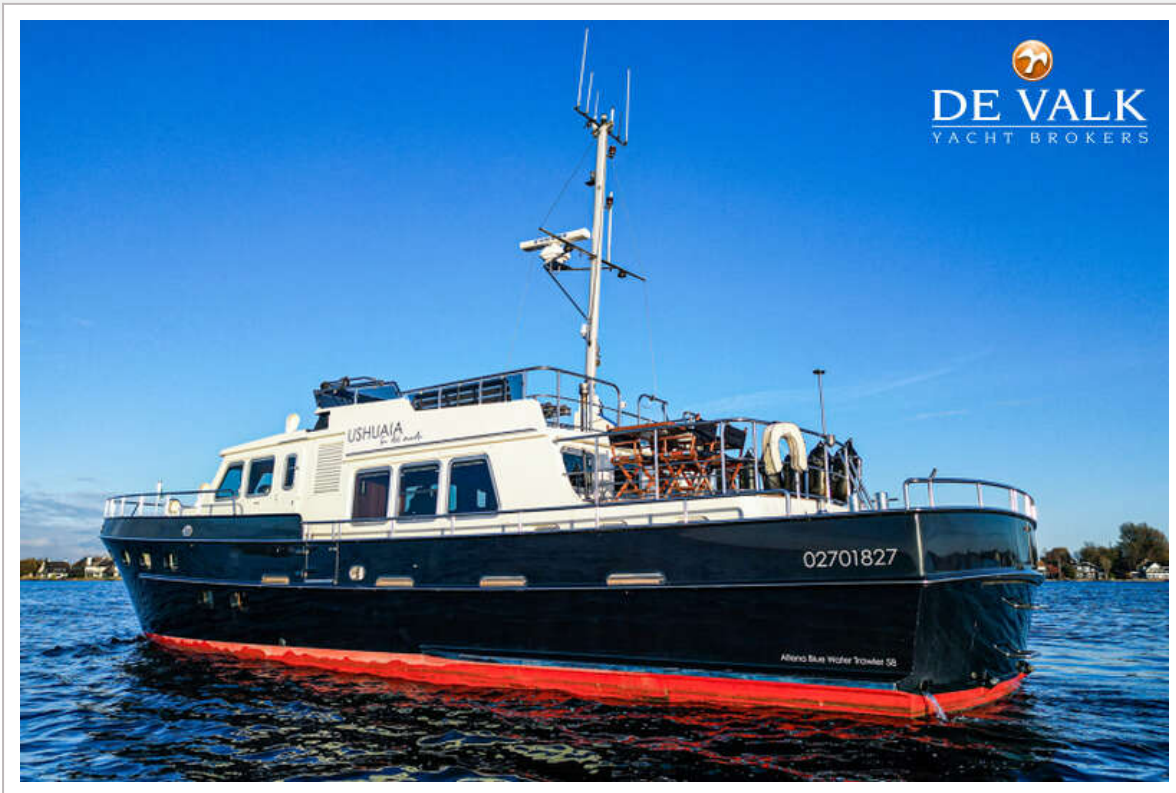

ALTENA BLUE WATER TRAWLER 58