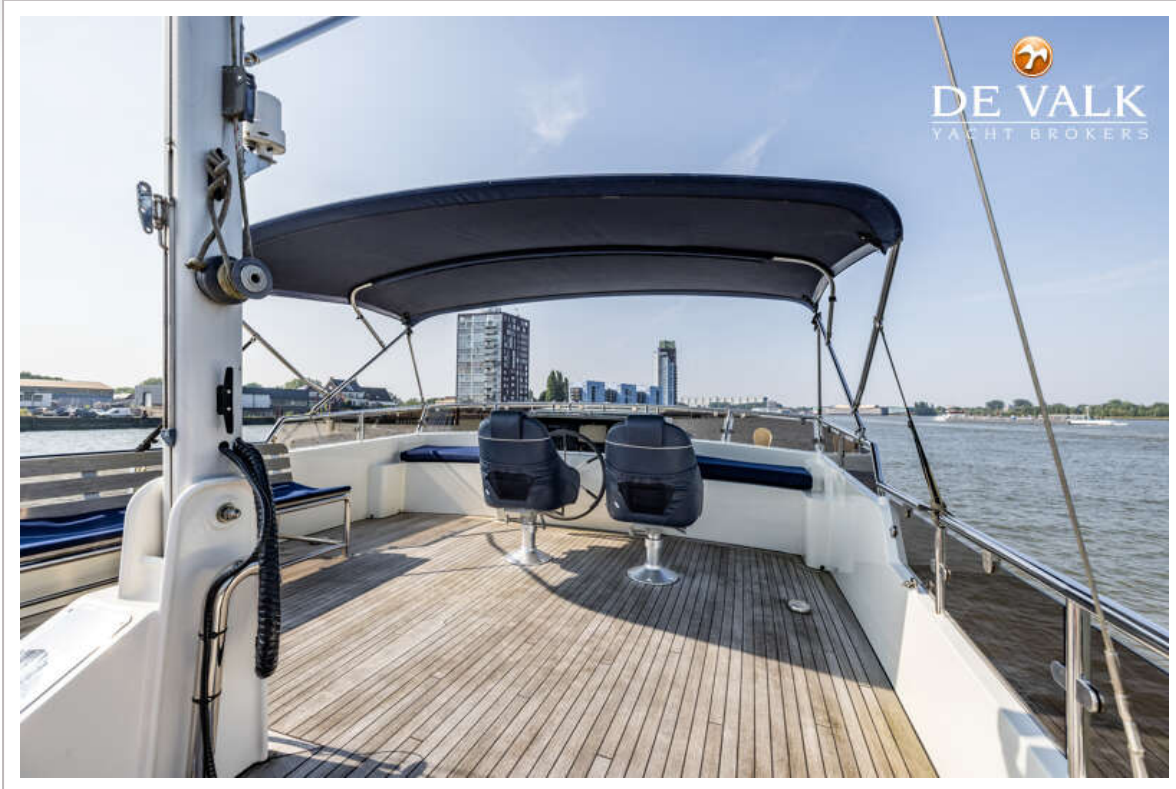

ALTENA BLUE WATER TRAWLER 58