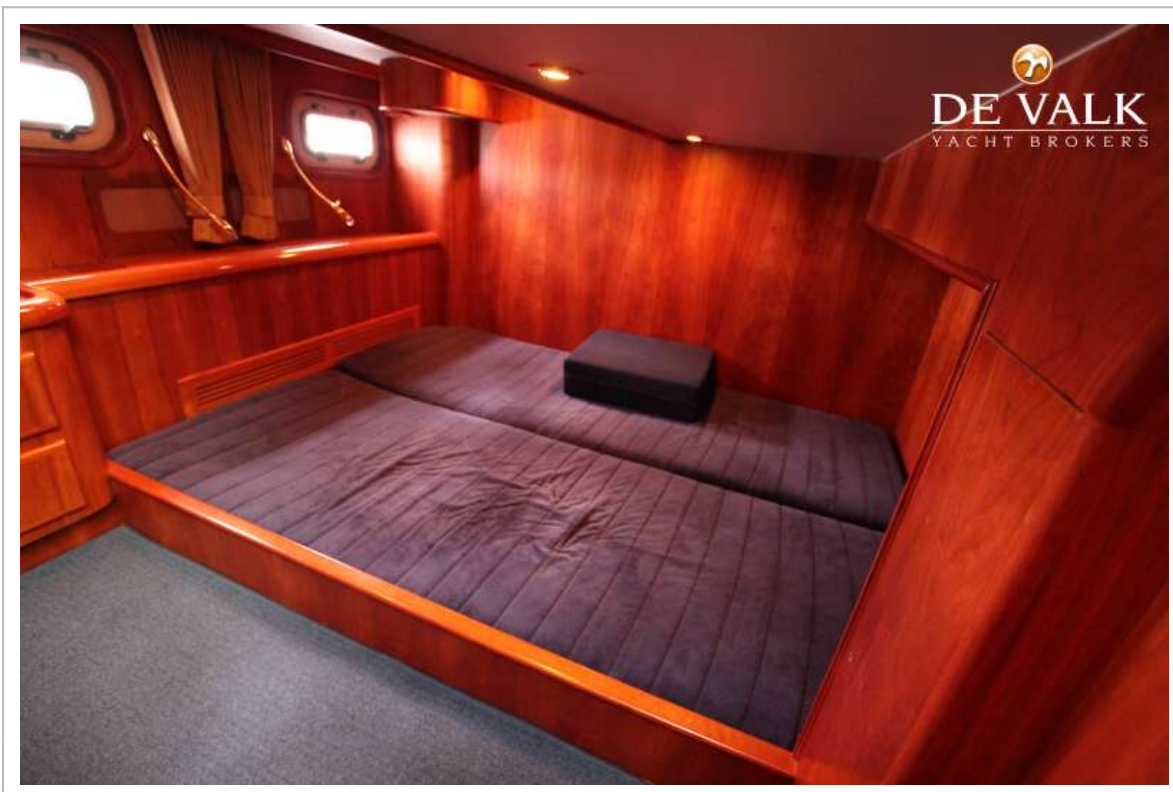

SILVERLINE 1350