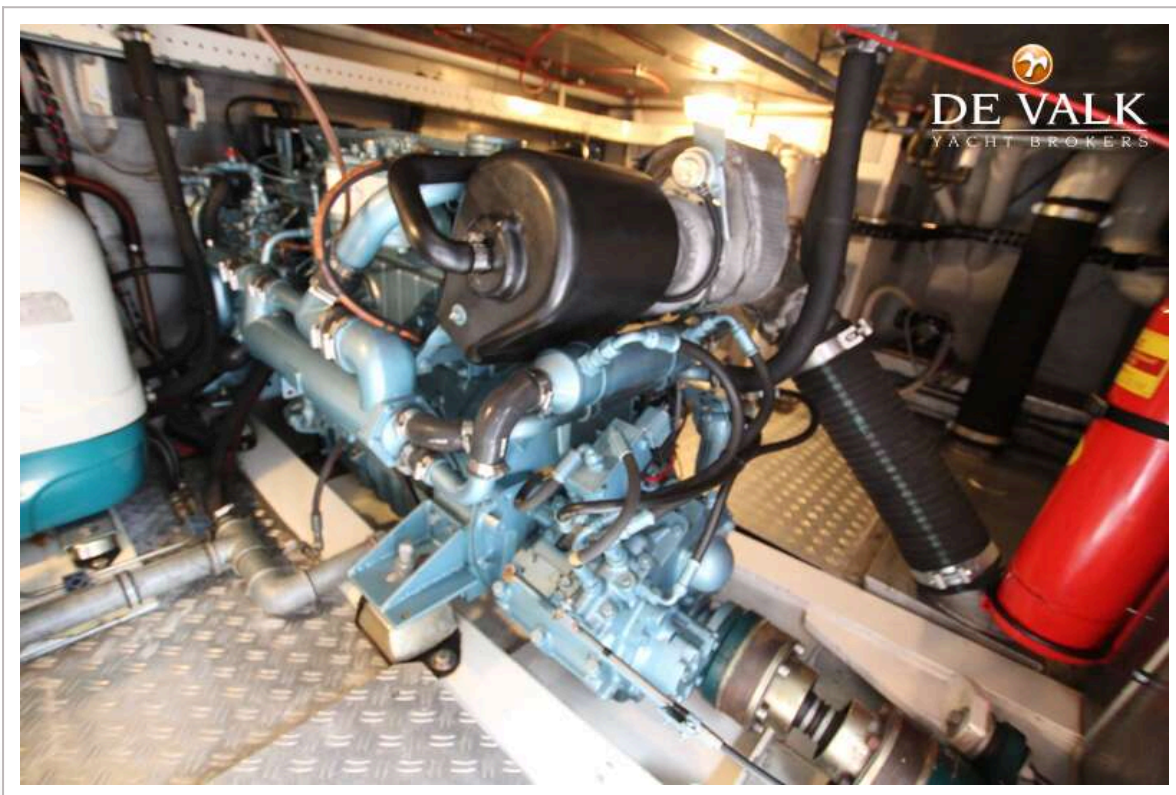

SILVERLINE 1350