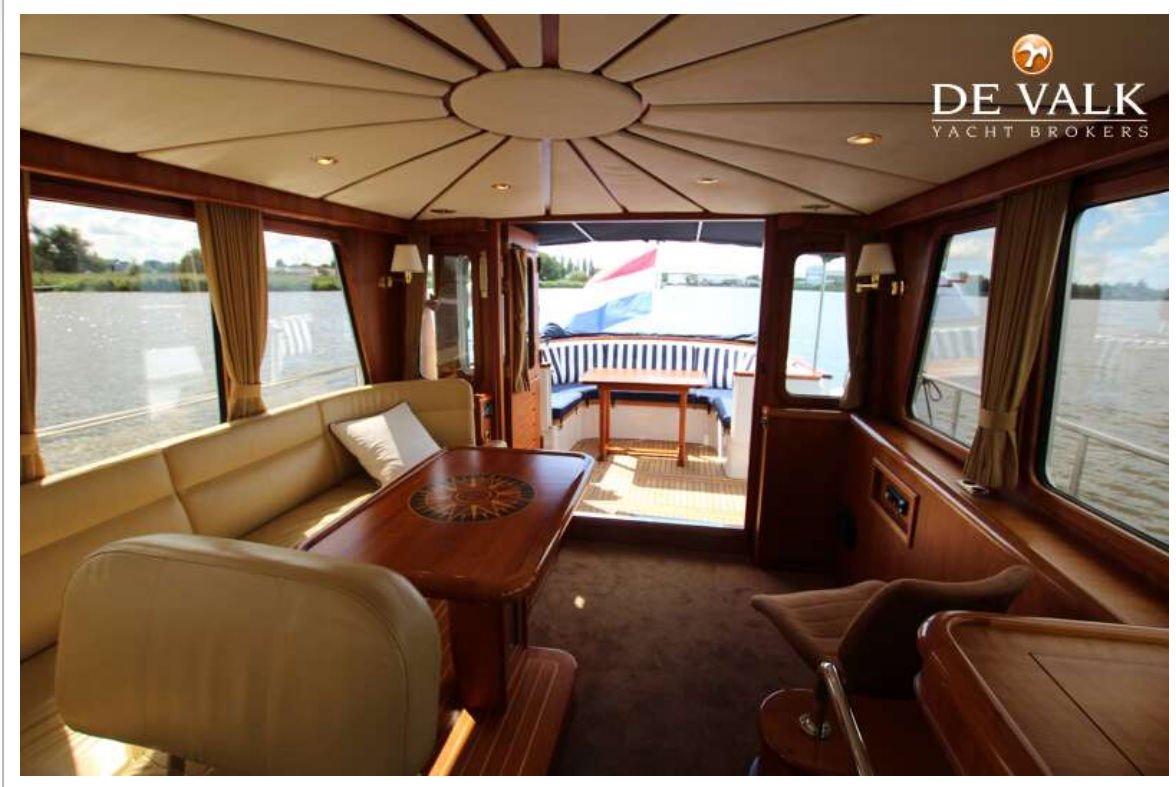

SILVERLINE 1350