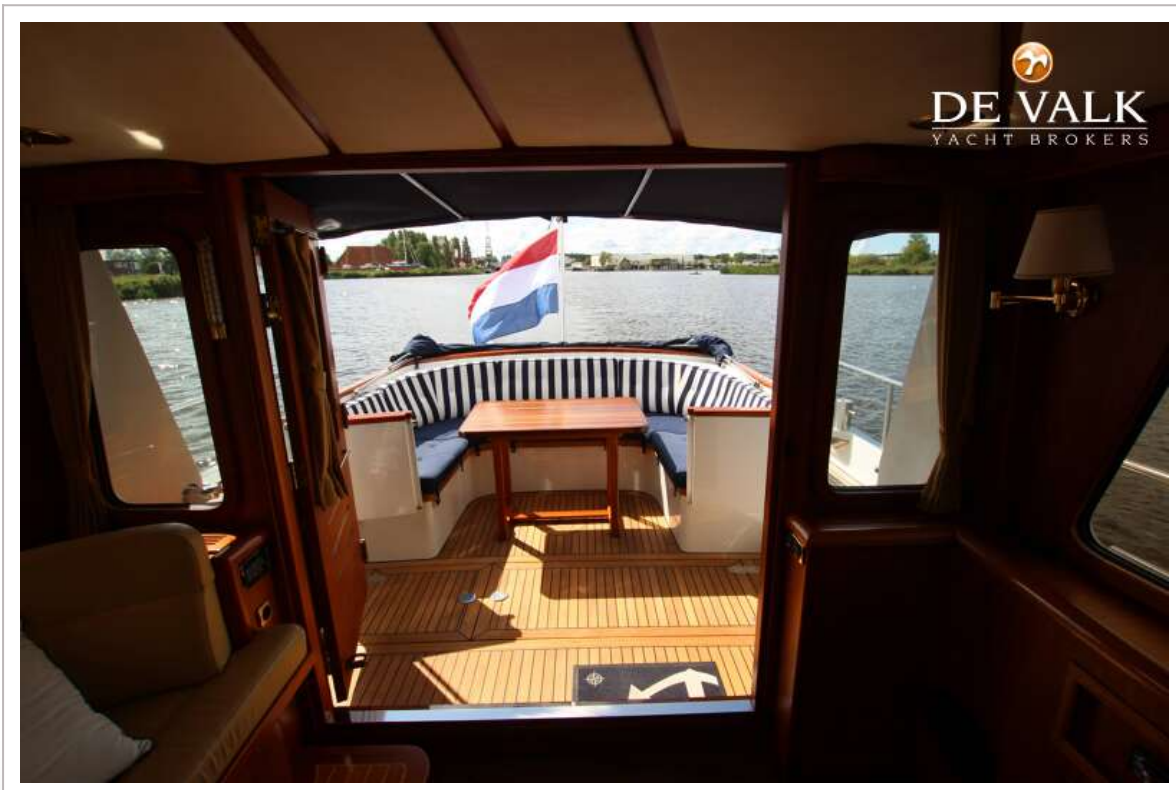

SILVERLINE 1350