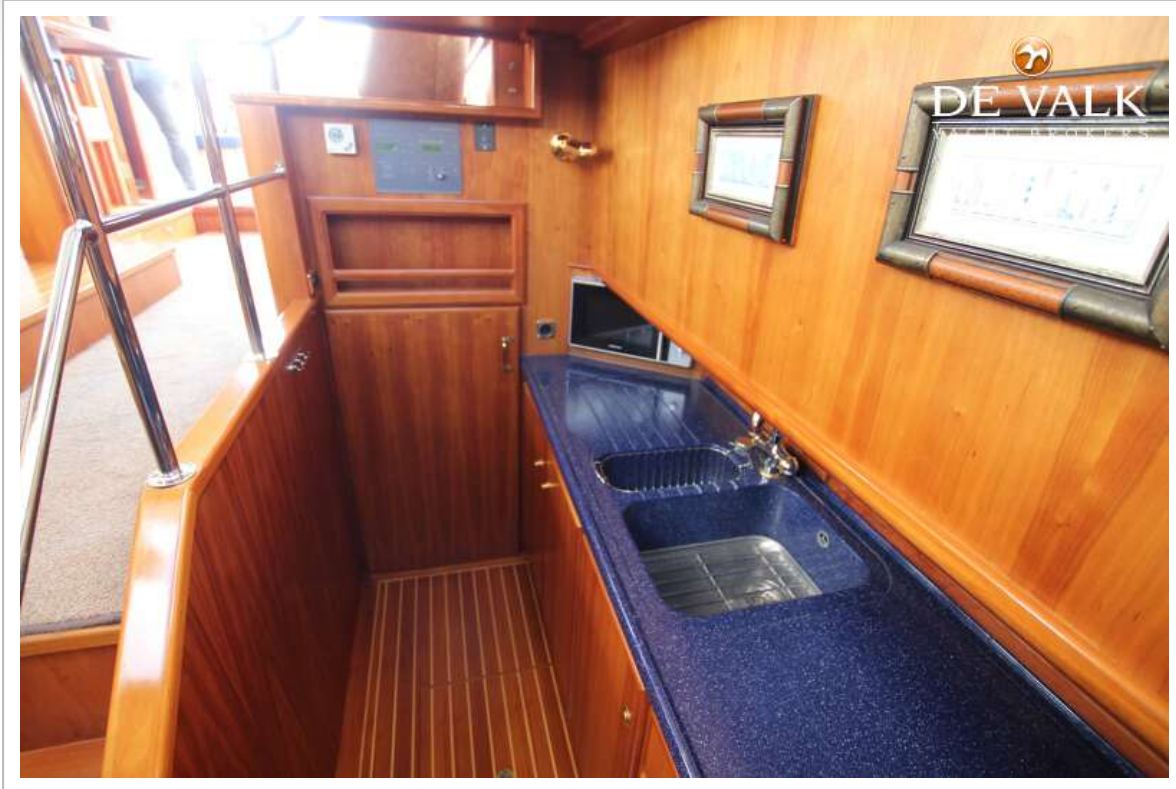

SILVERLINE 1350