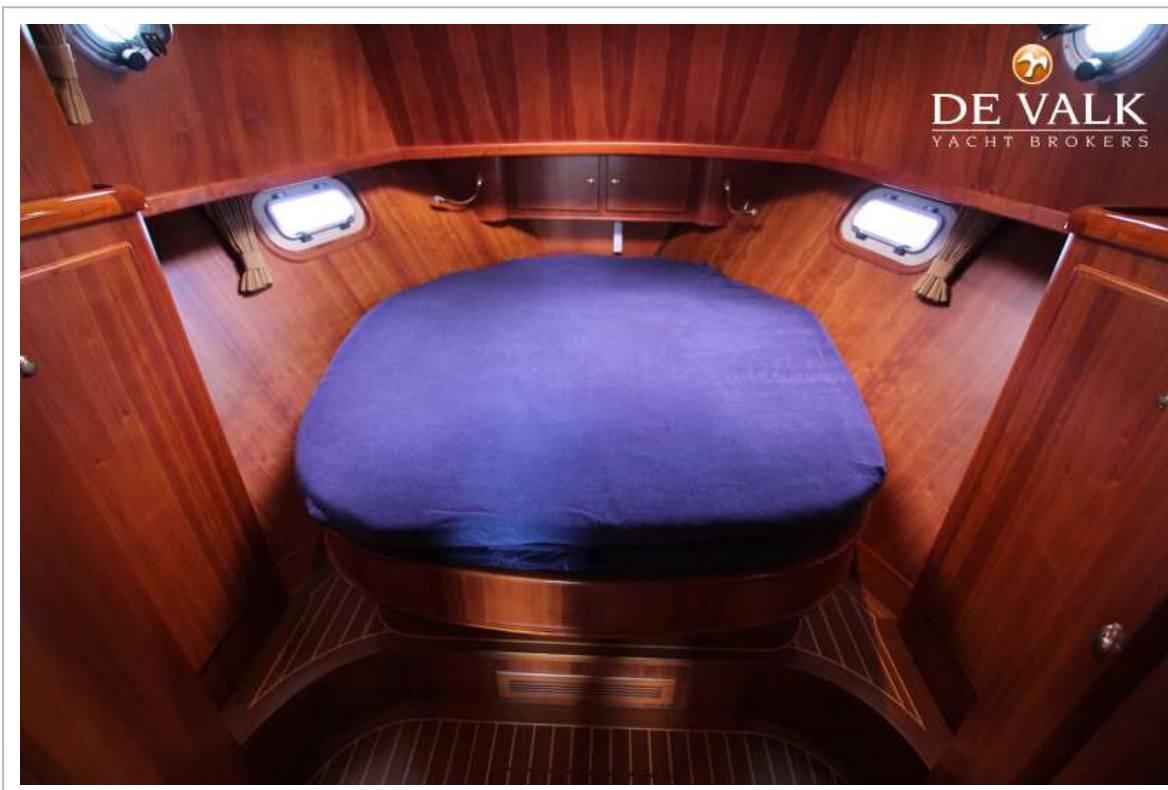

SILVERLINE 1350