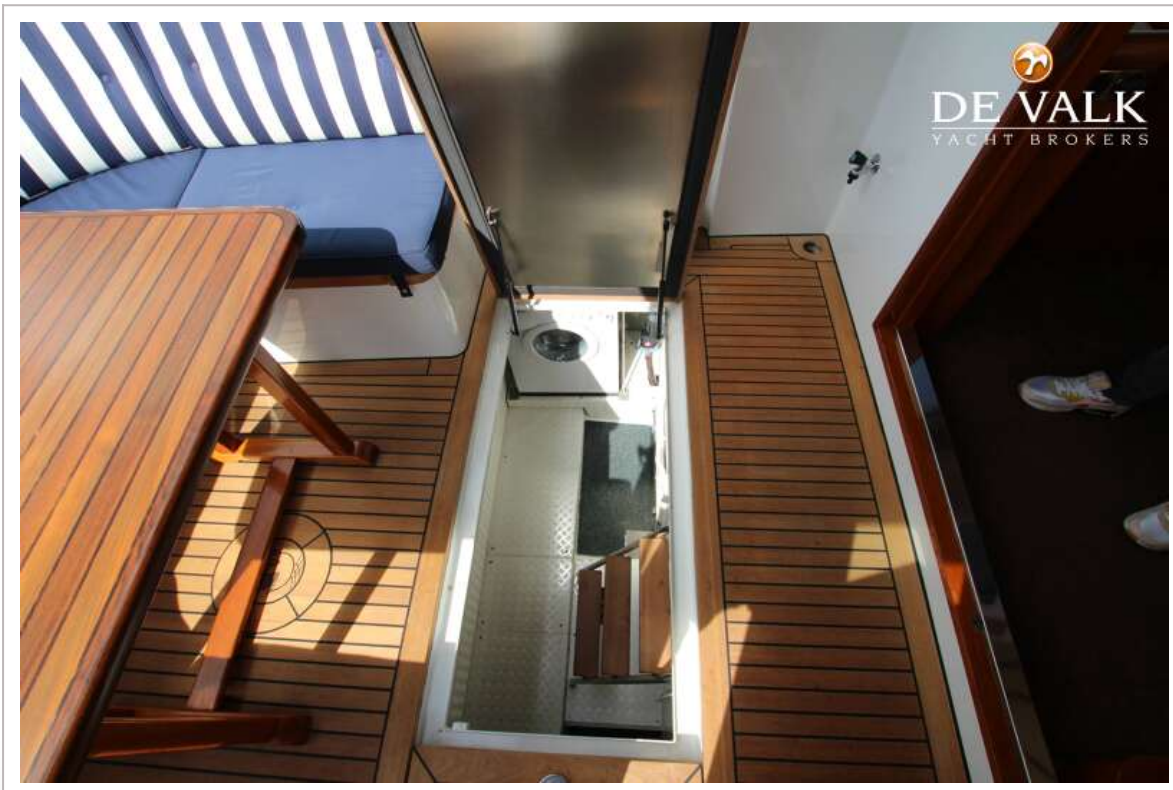

SILVERLINE 1350