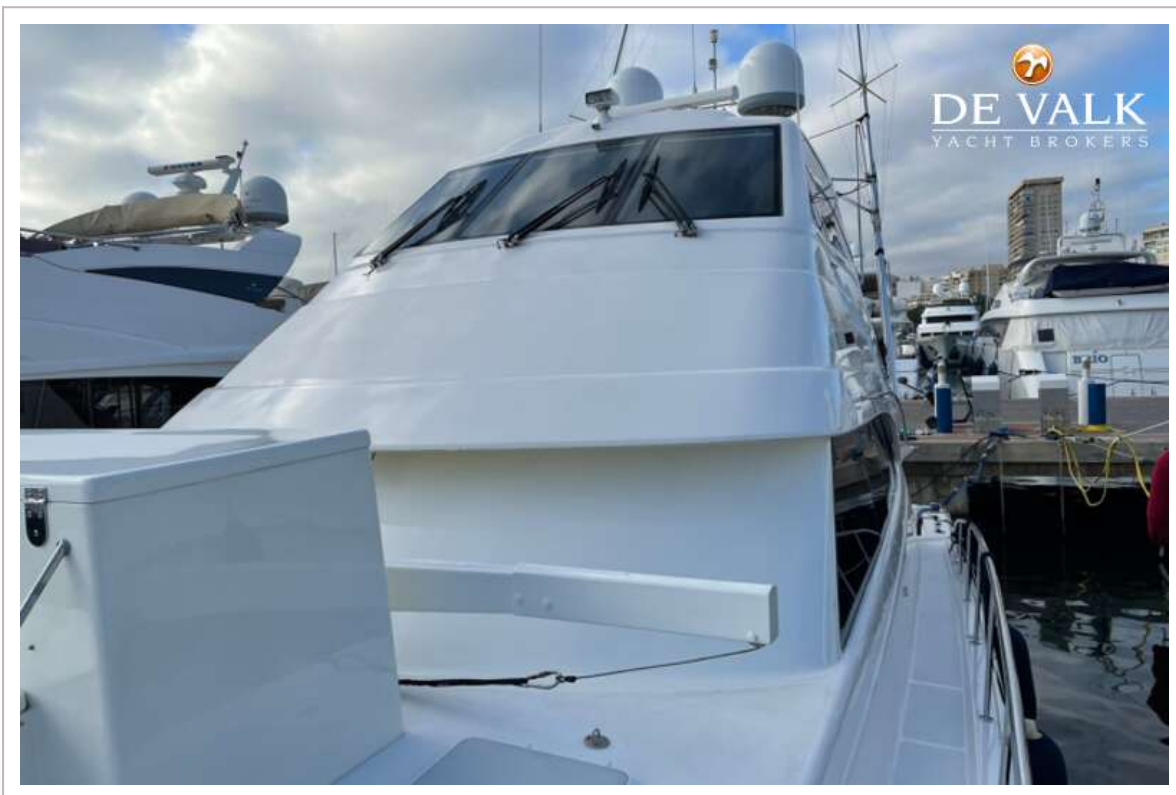

RIVIERA 58 ENCLOSED FLYBRIDGE