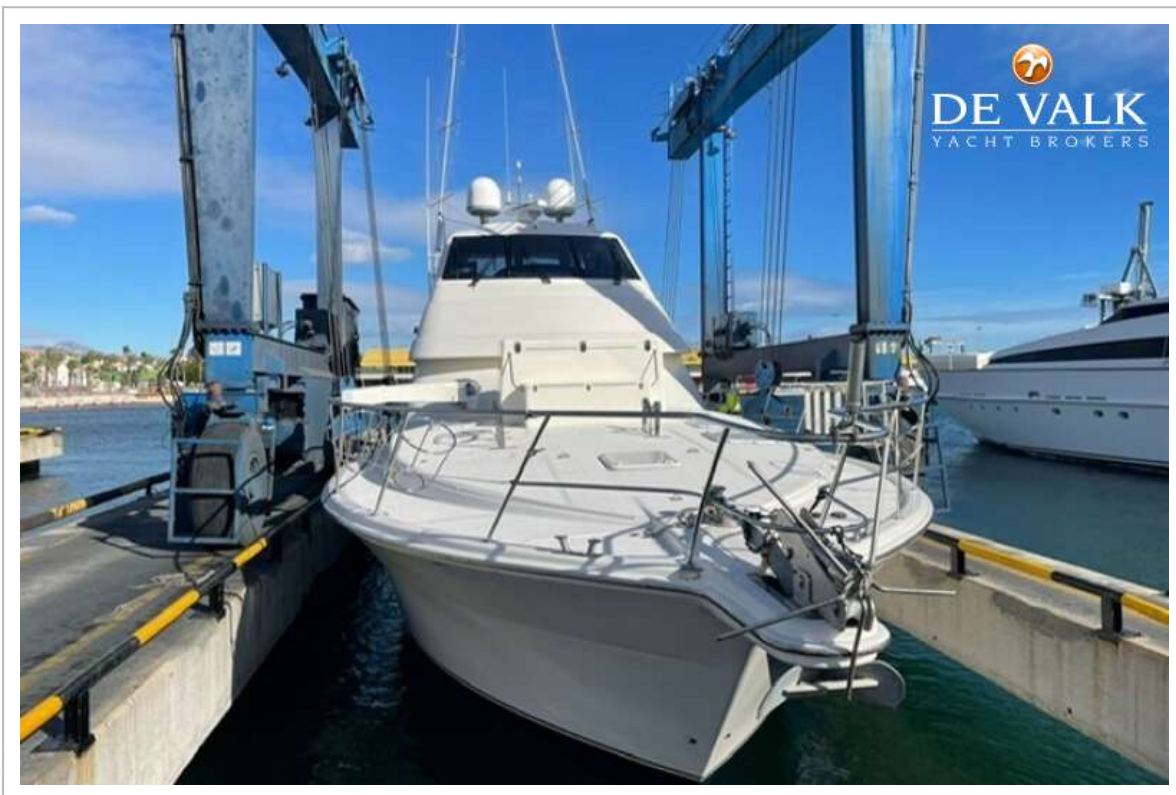

RIVIERA 58 ENCLOSED FLYBRIDGE