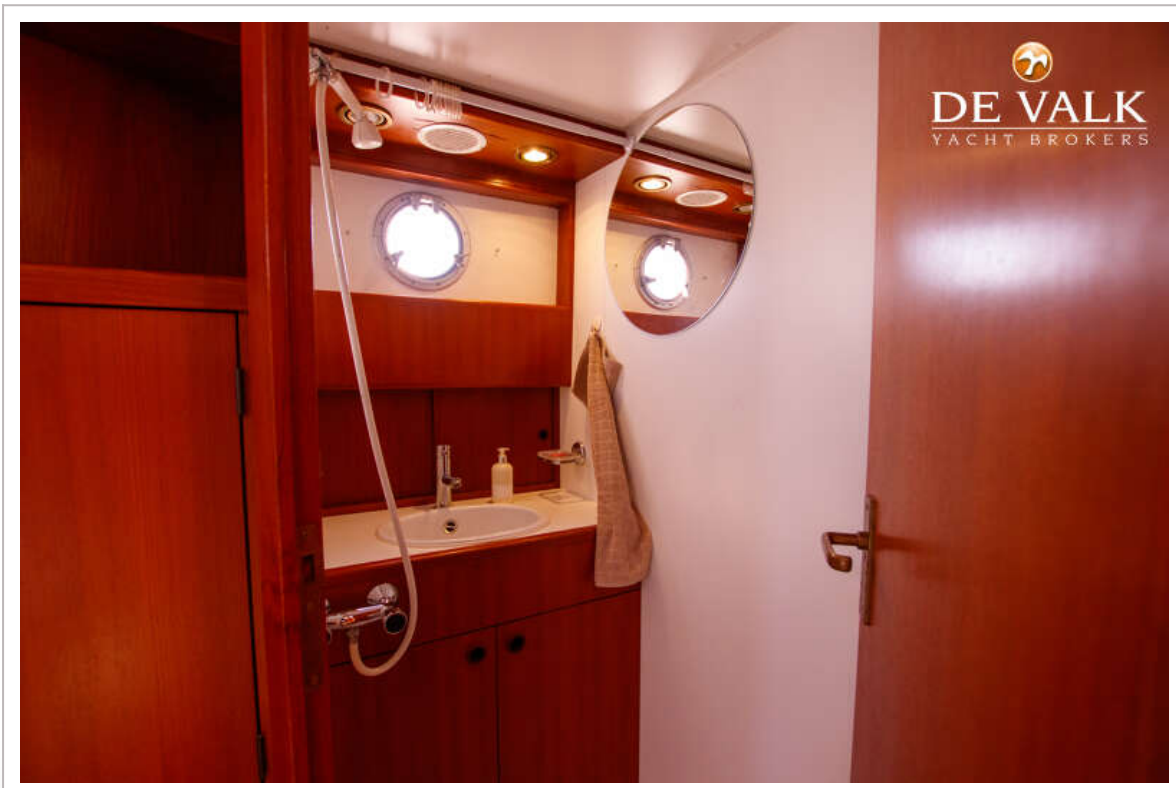

STENTOR 1500