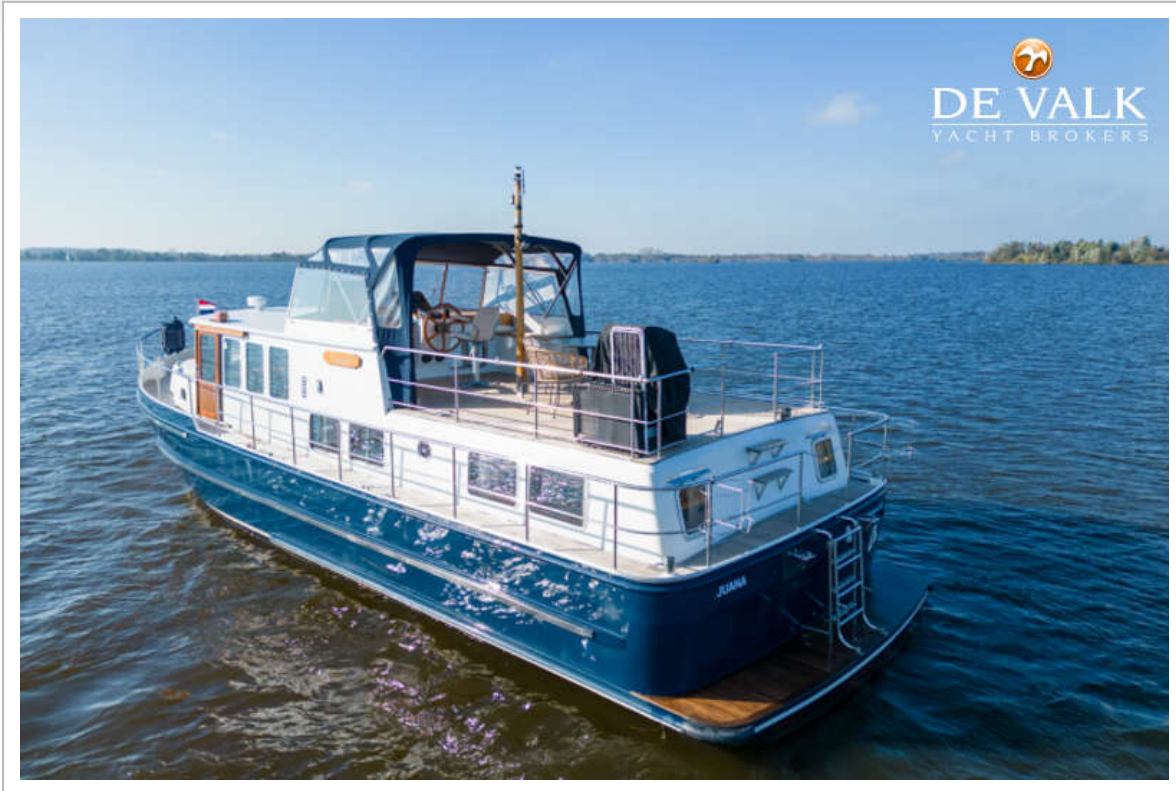

STENTOR 1500