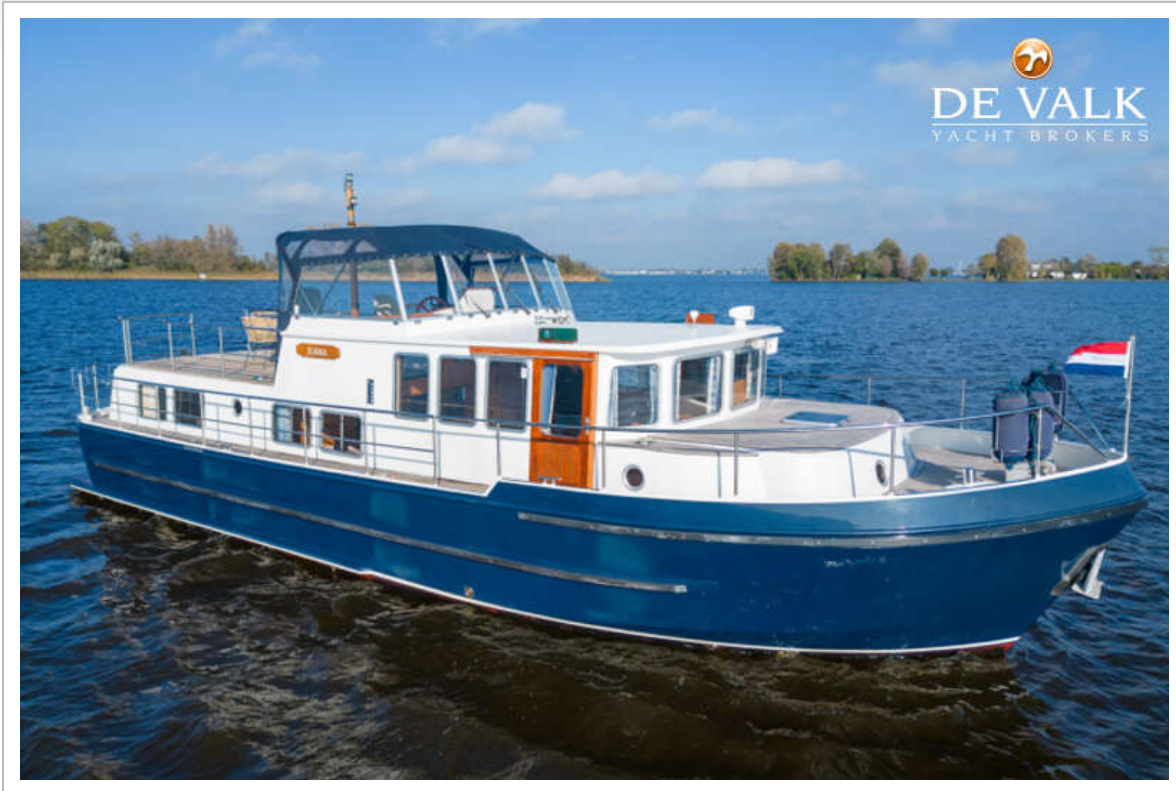

STENTOR 1500