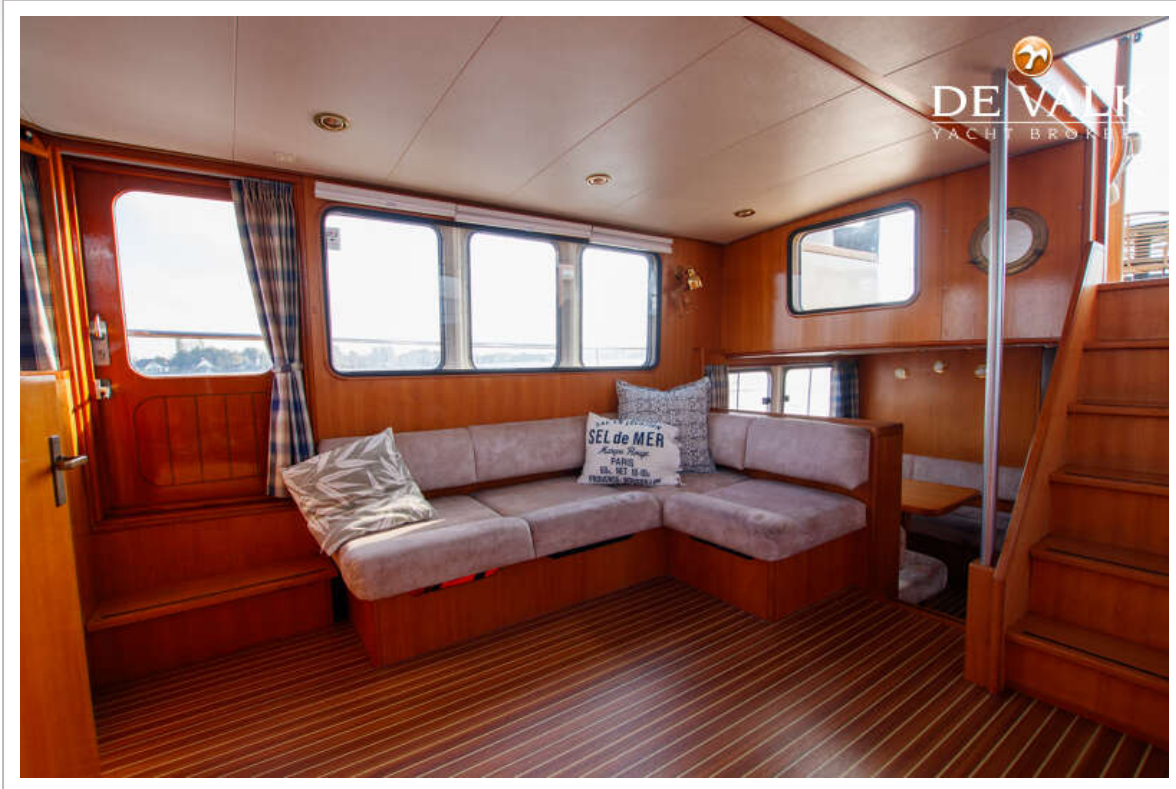

STENTOR 1500