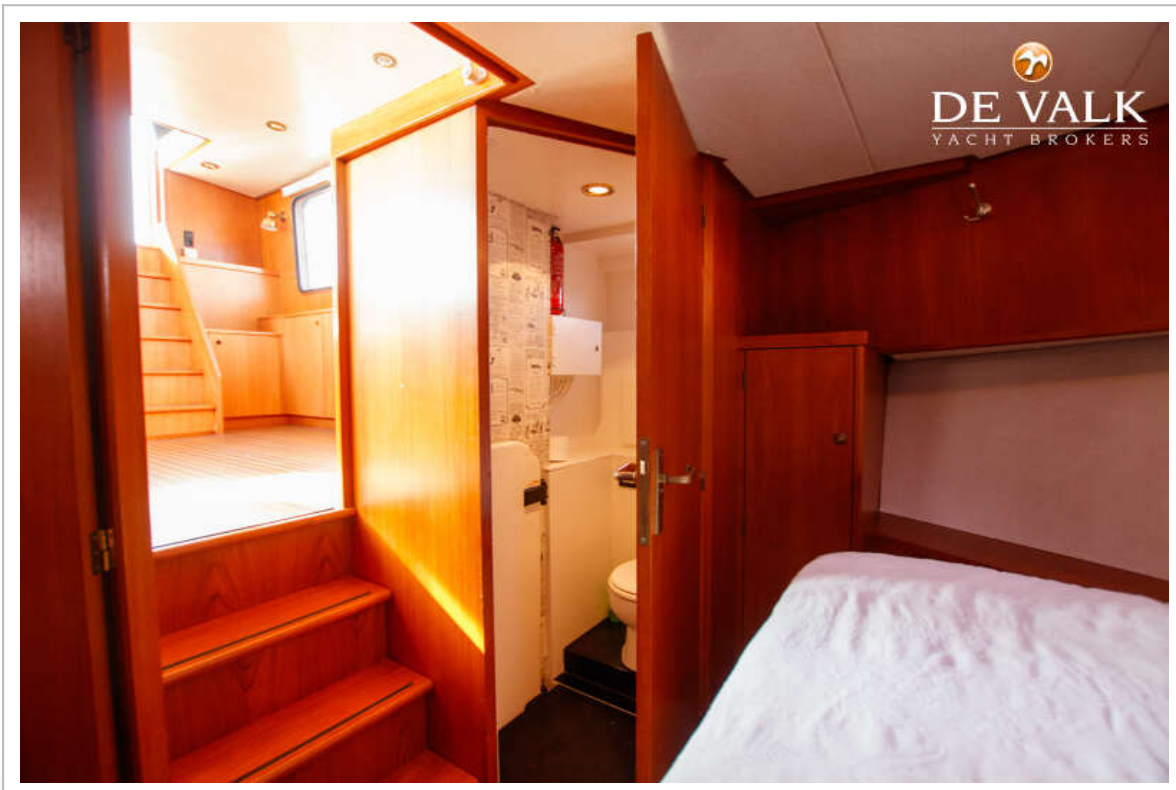

STENTOR 1500