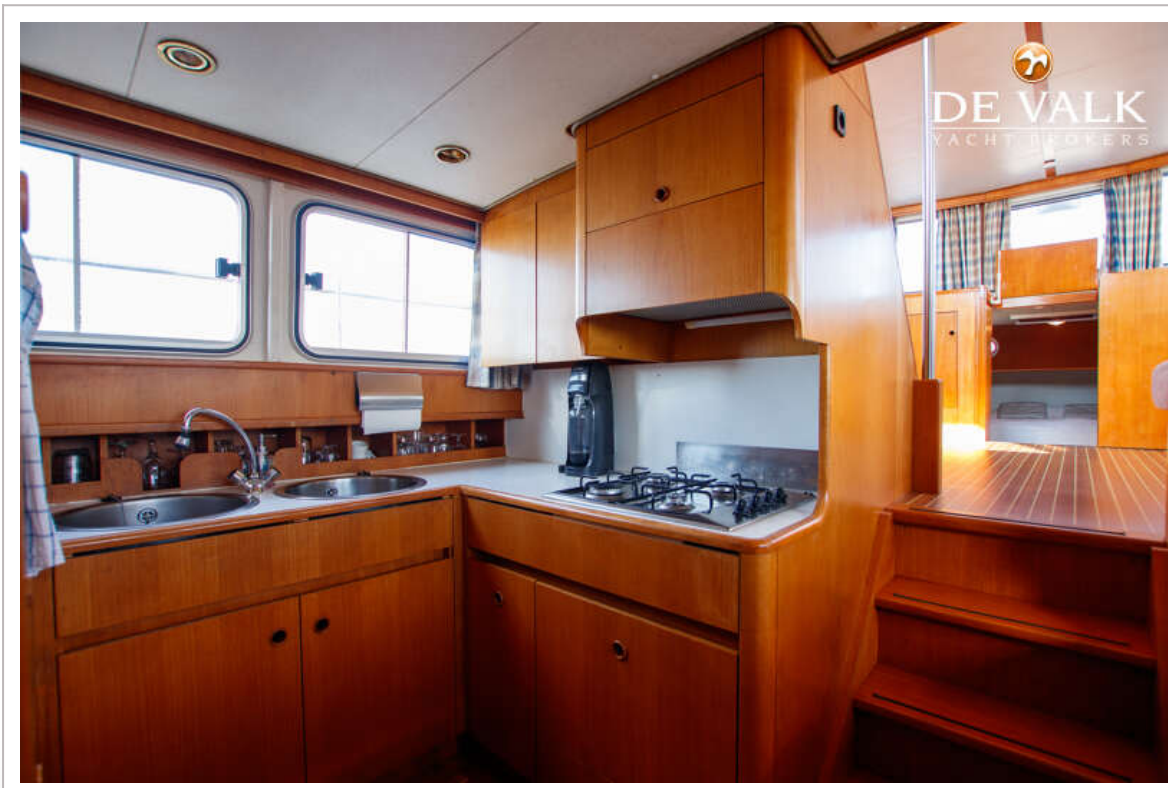

STENTOR 1500