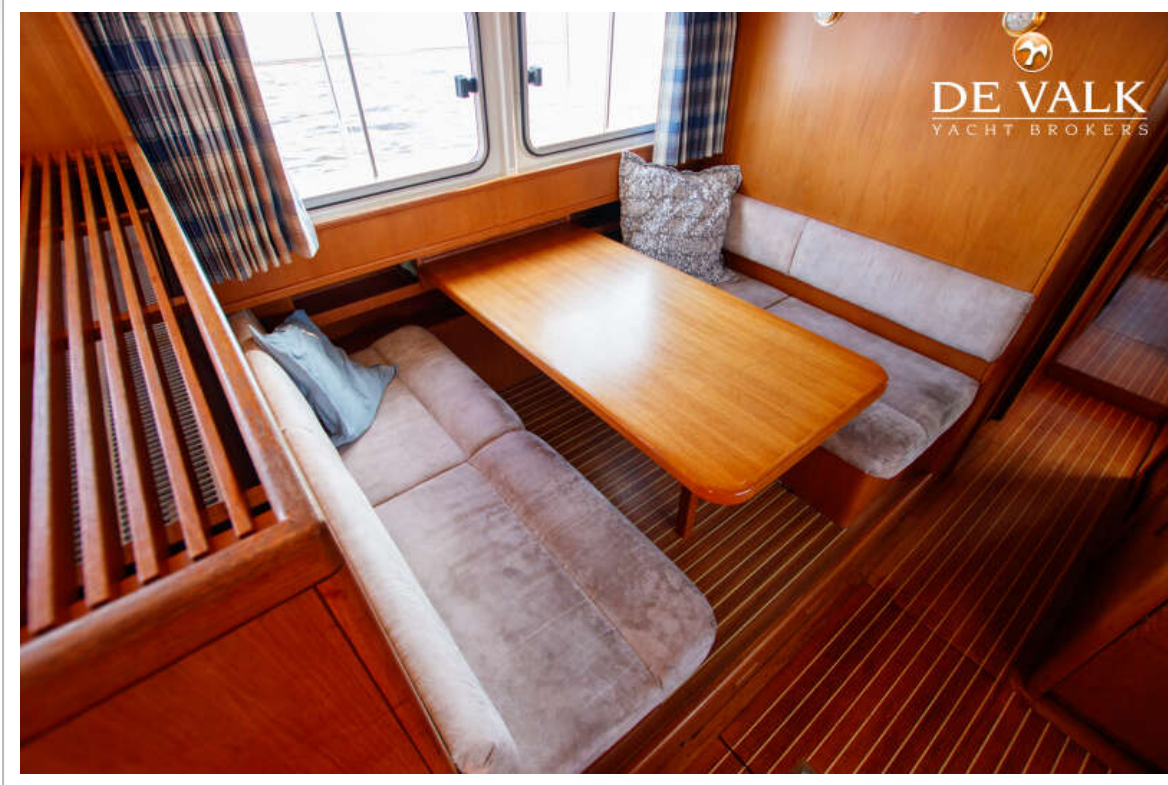

STENTOR 1500