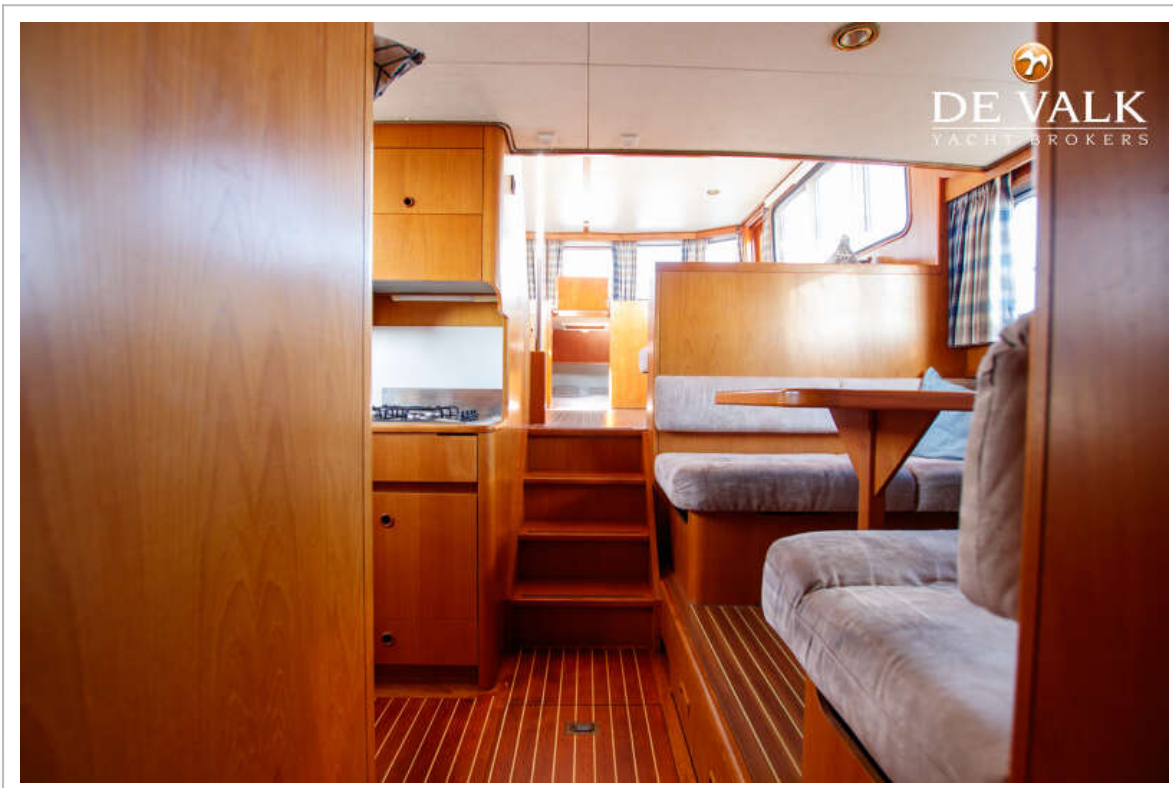

STENTOR 1500