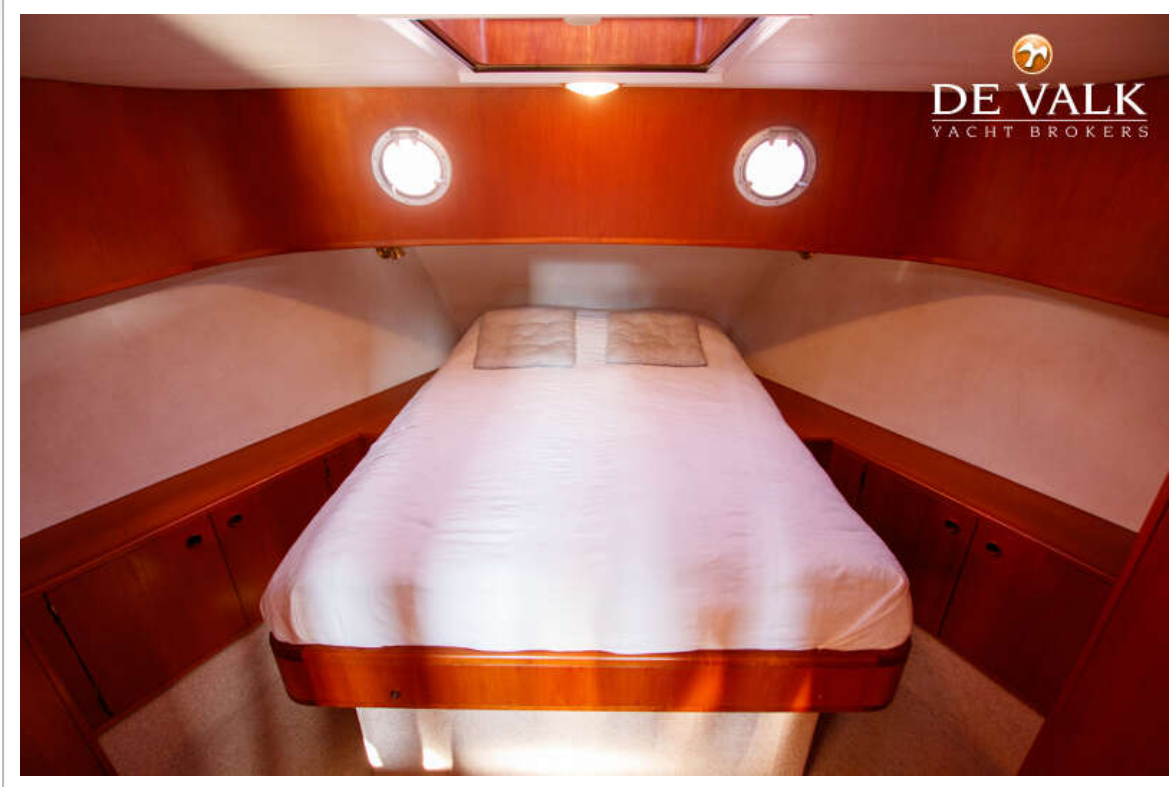

STENTOR 1500