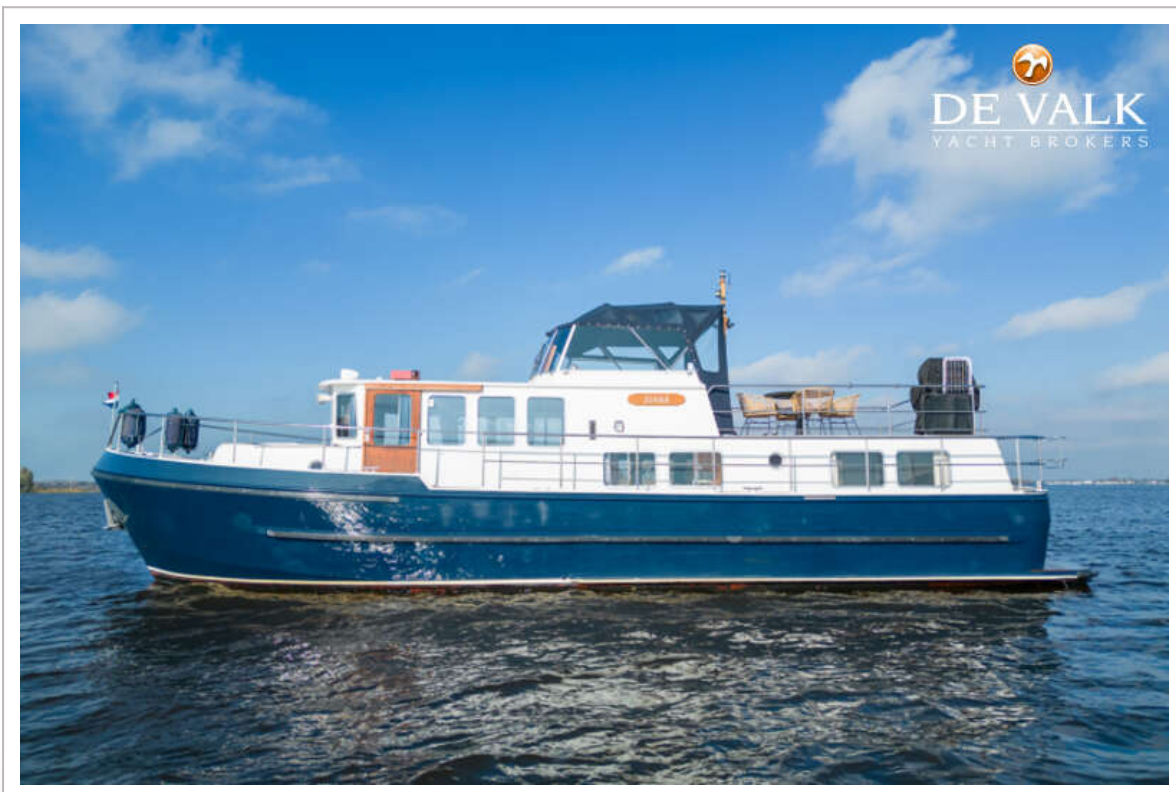

STENTOR 1500