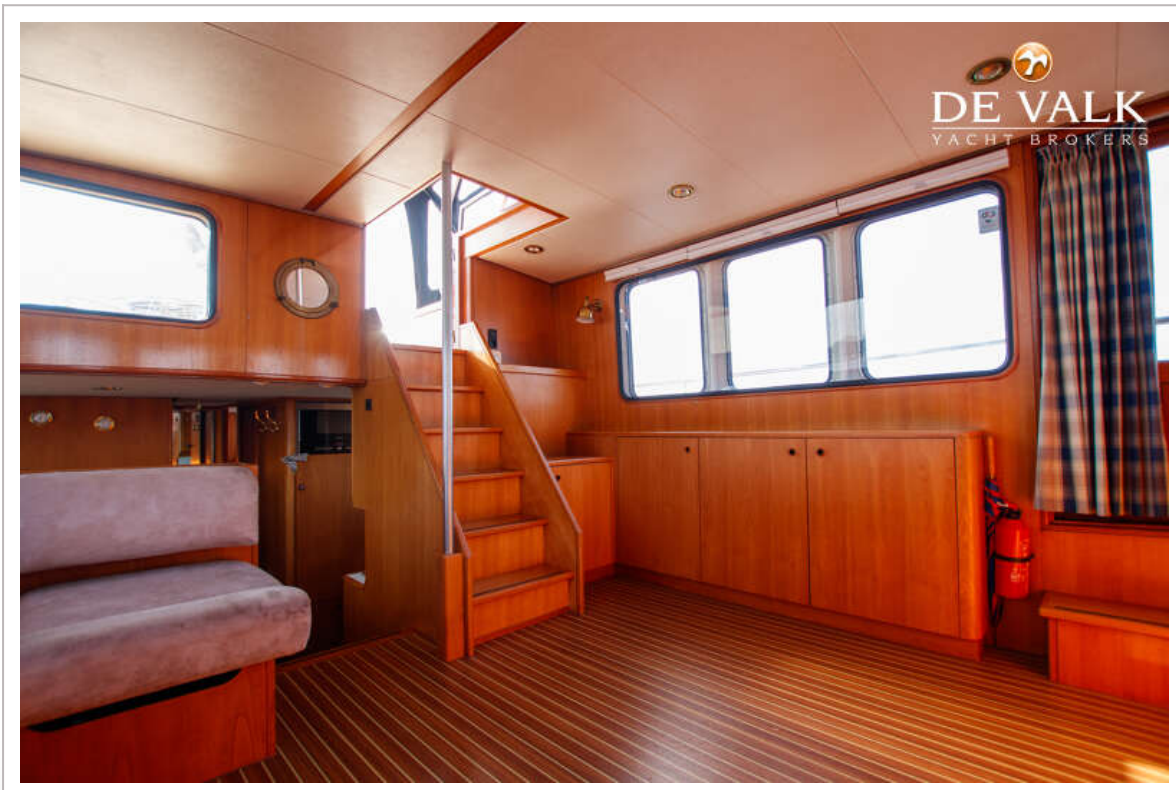

STENTOR 1500