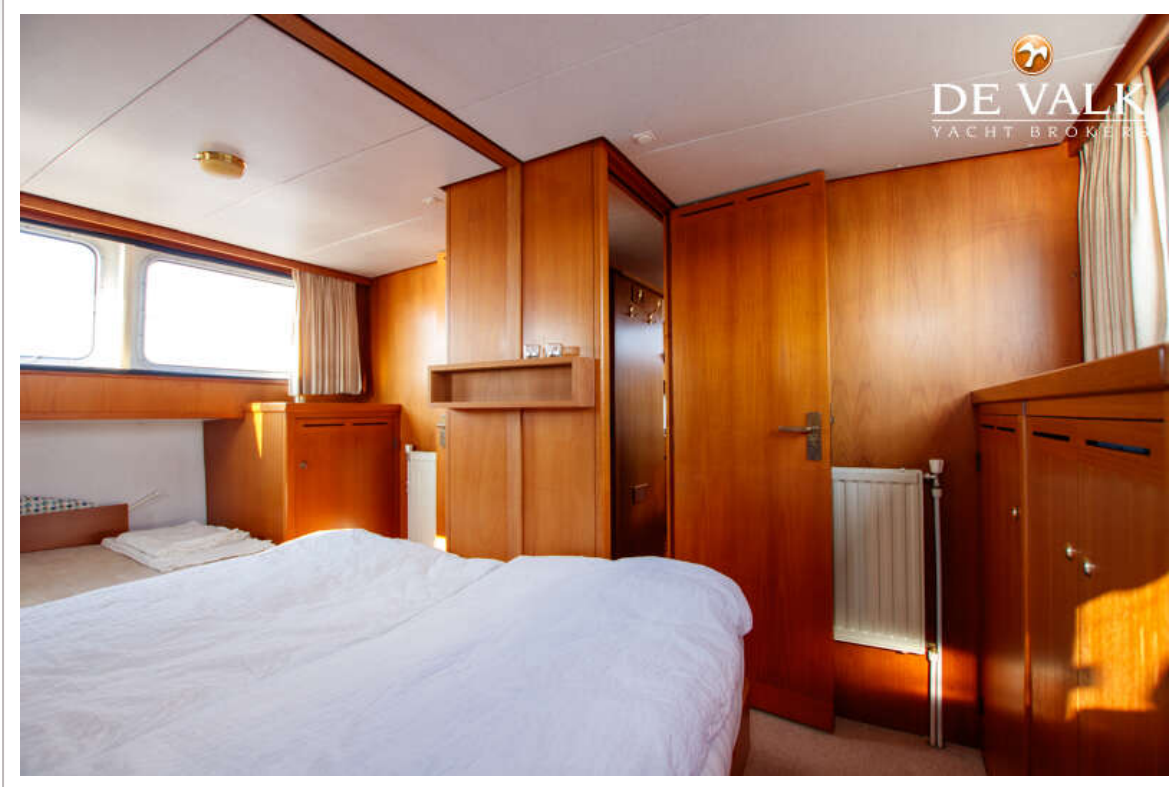

STENTOR 1500