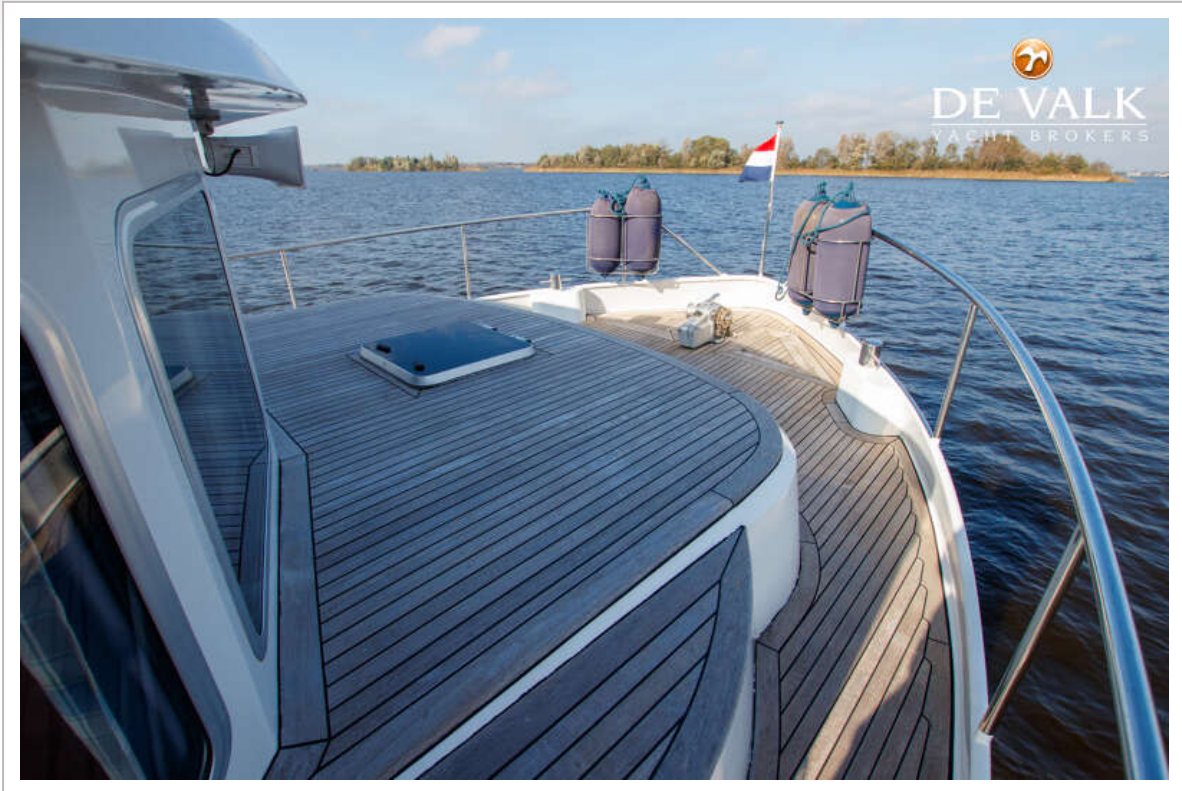

STENTOR 1500