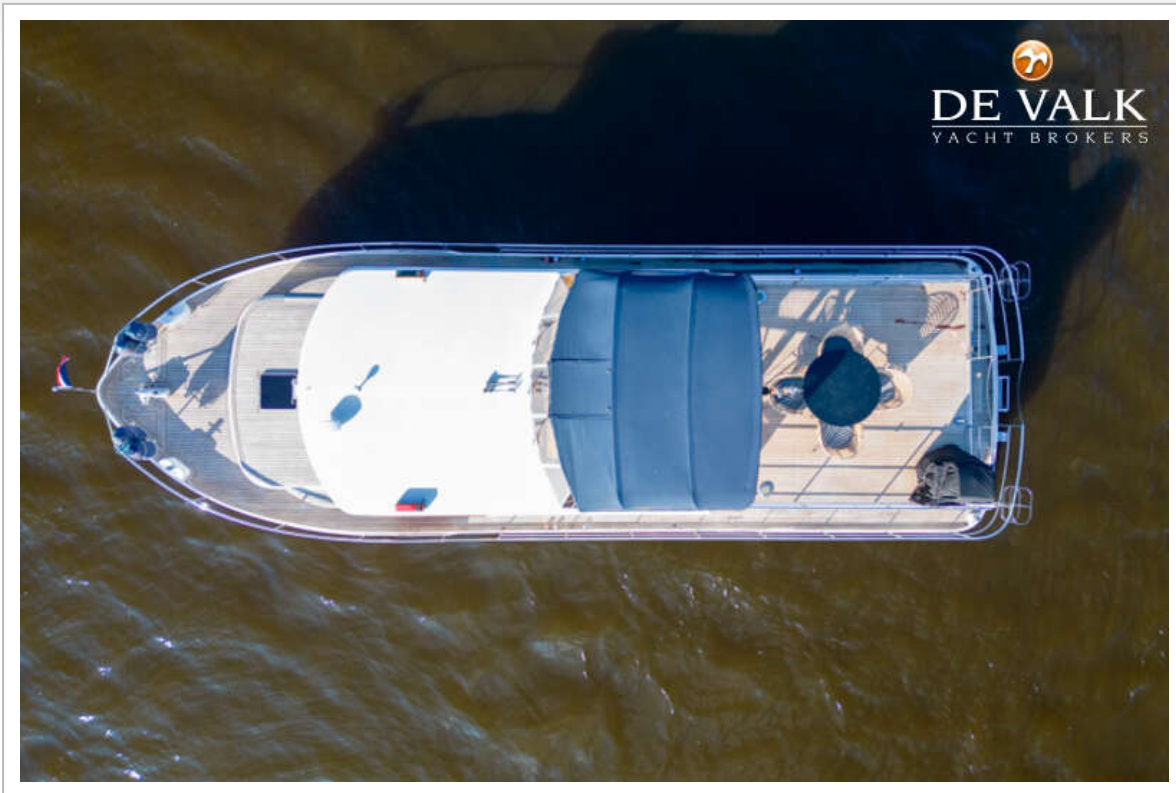

STENTOR 1500