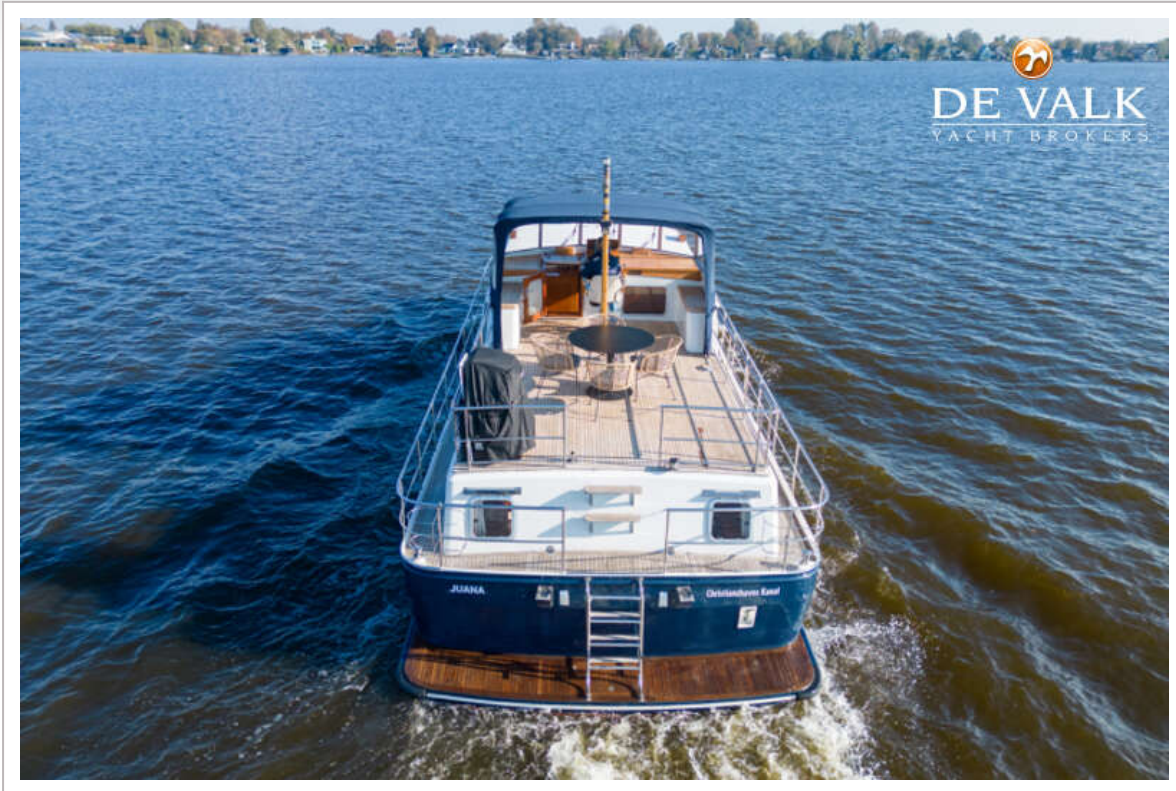

STENTOR 1500