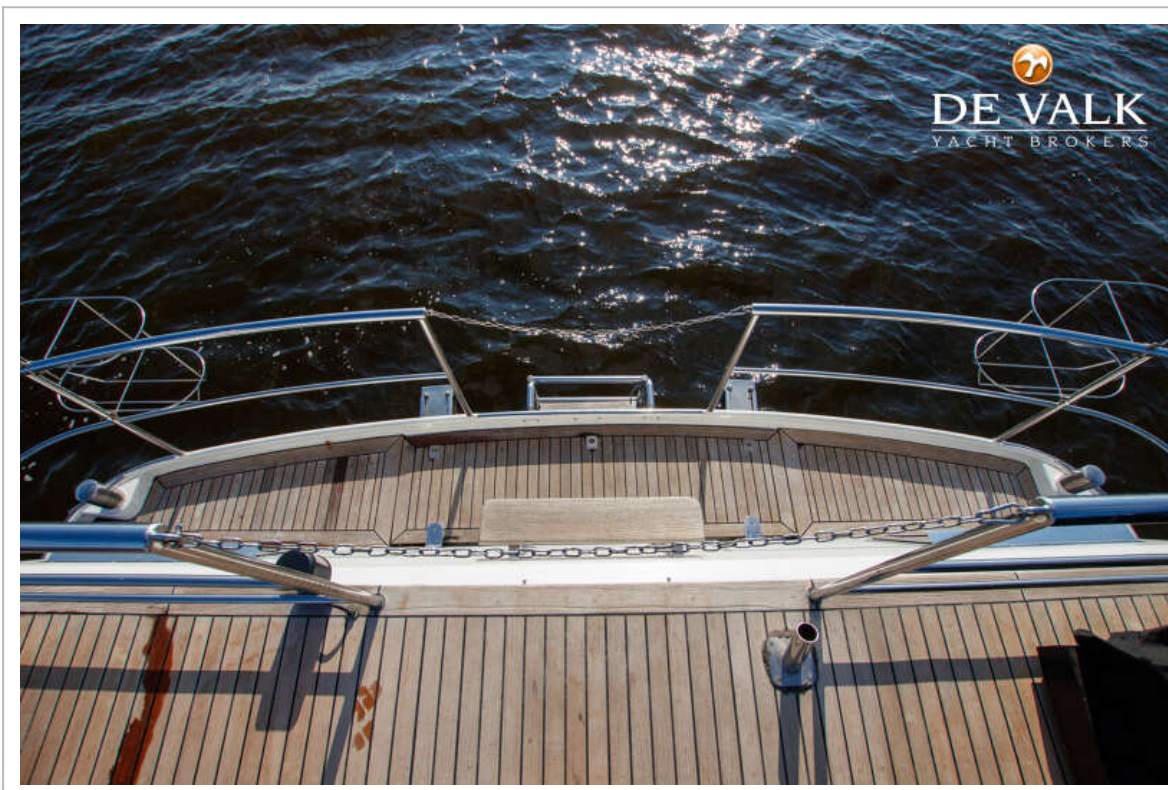

STENTOR 1500