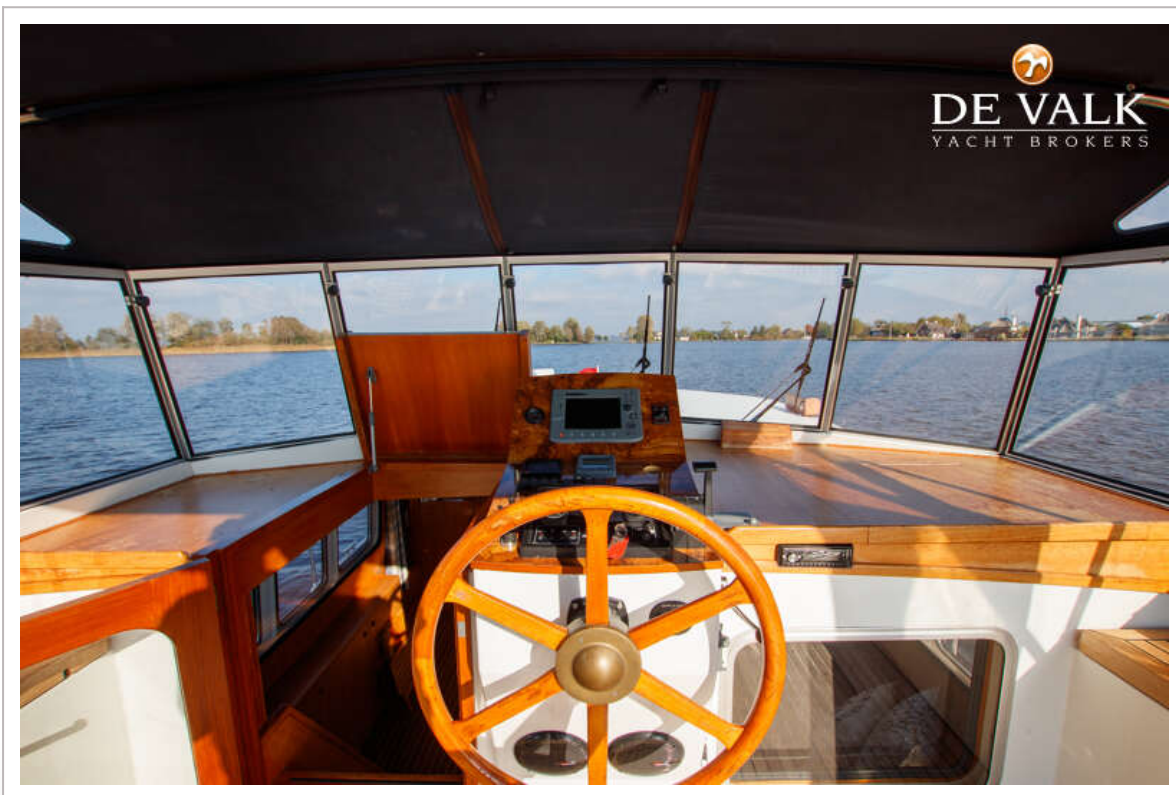

STENTOR 1500