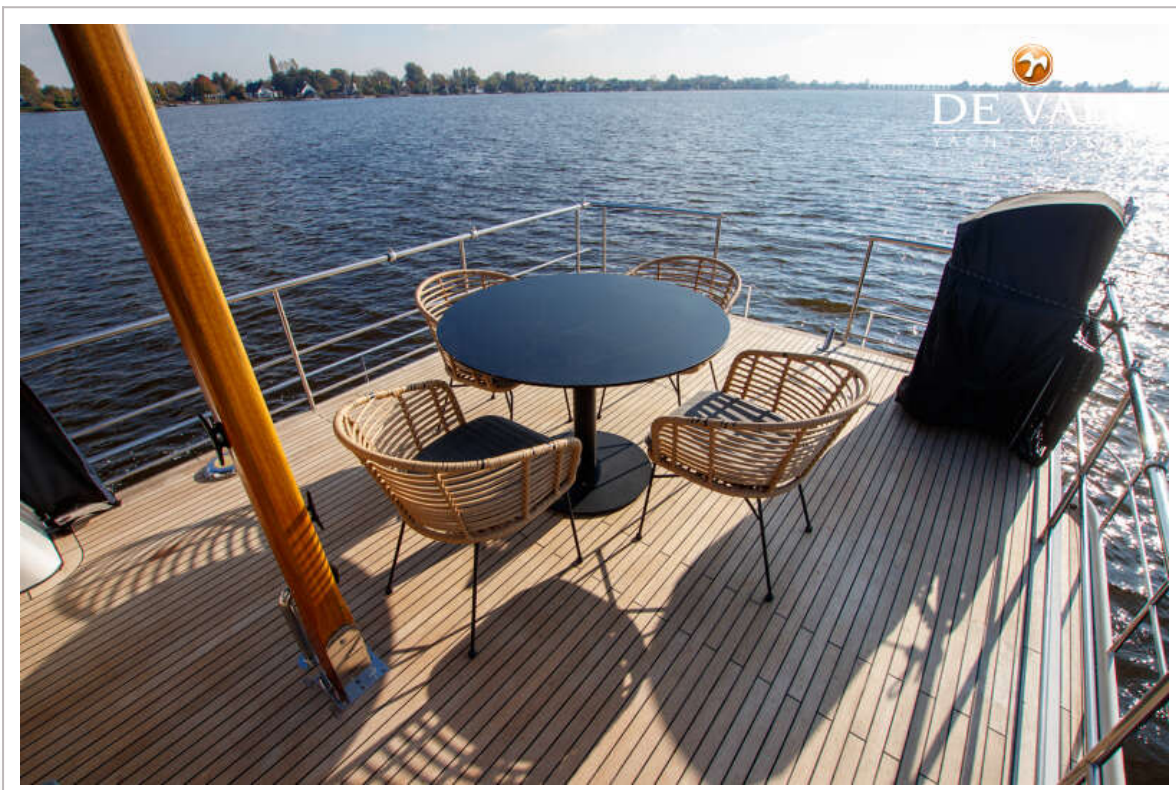

STENTOR 1500