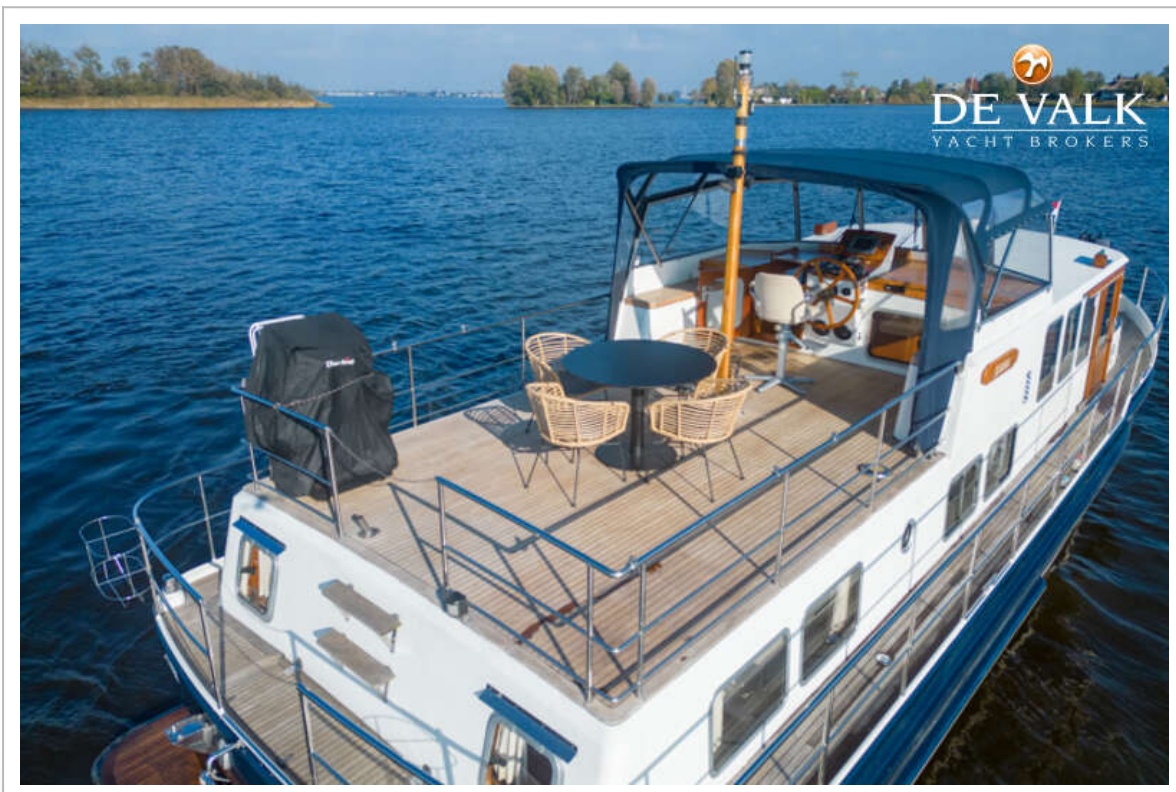

STENTOR 1500