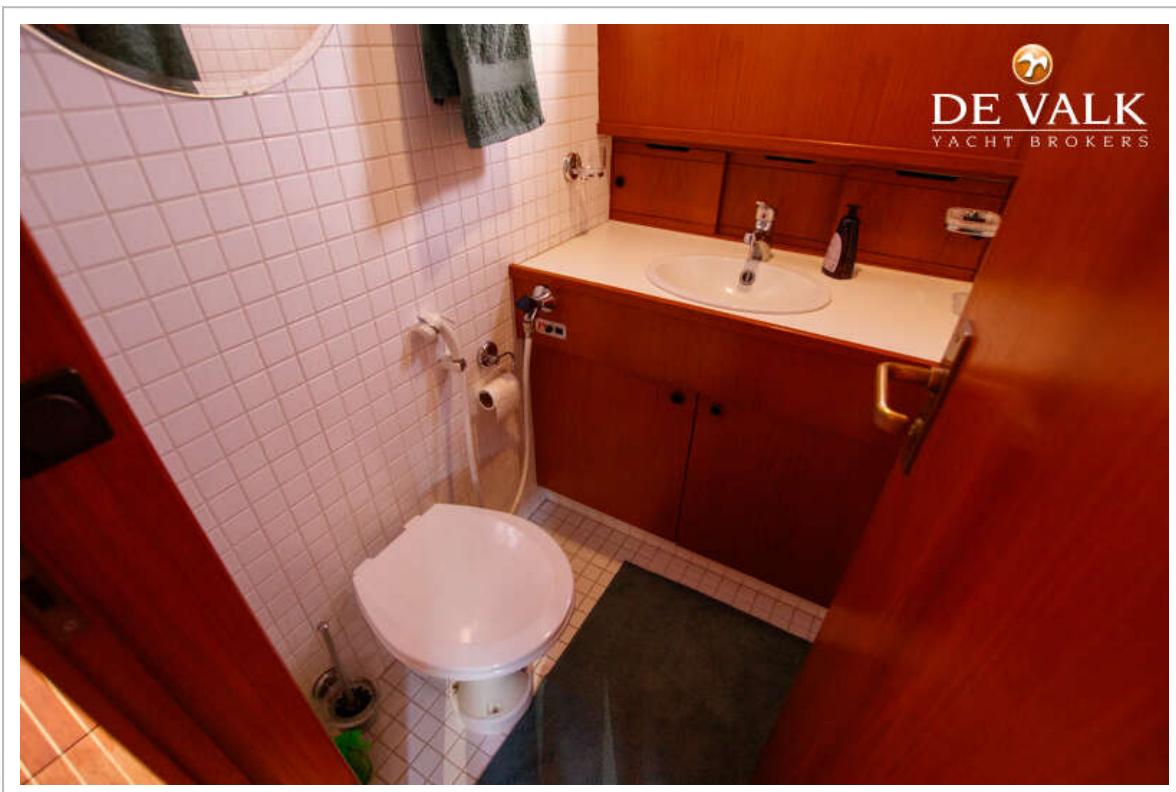

STENTOR 1500