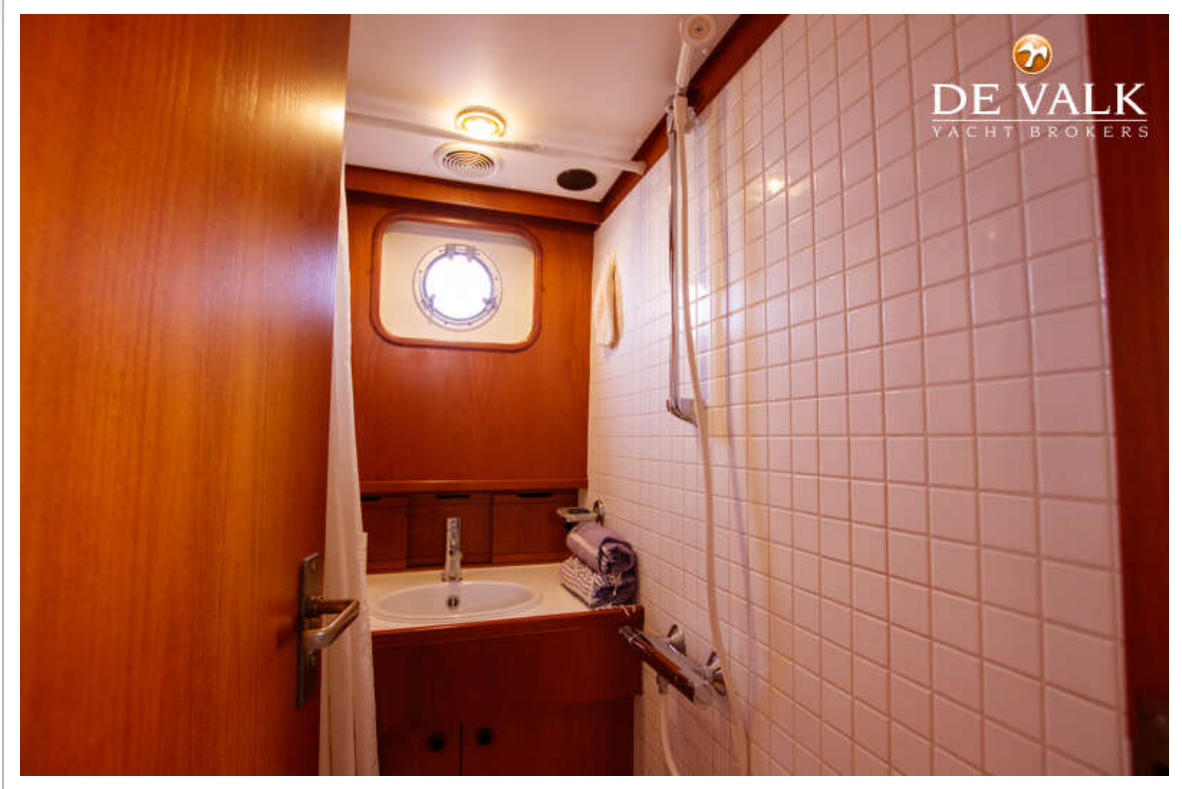

STENTOR 1500

DE VALK
YACHT BROKERS