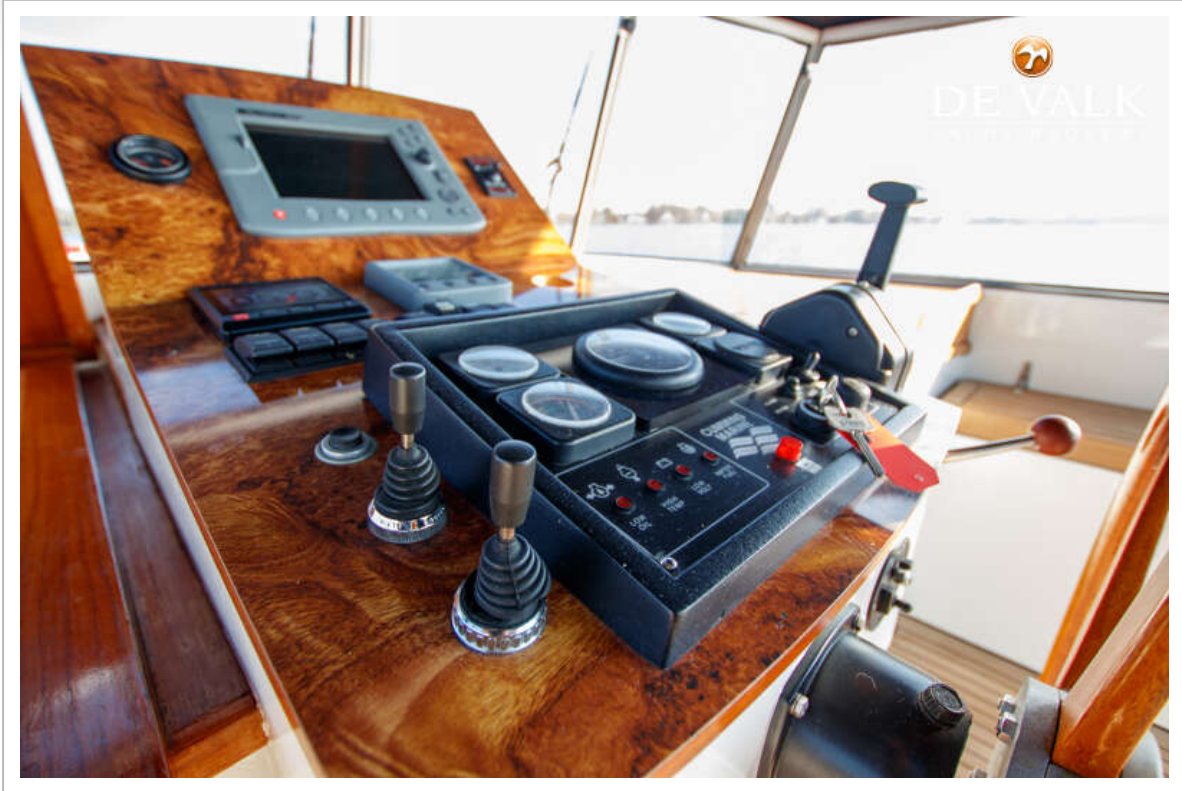

STENTOR 1500