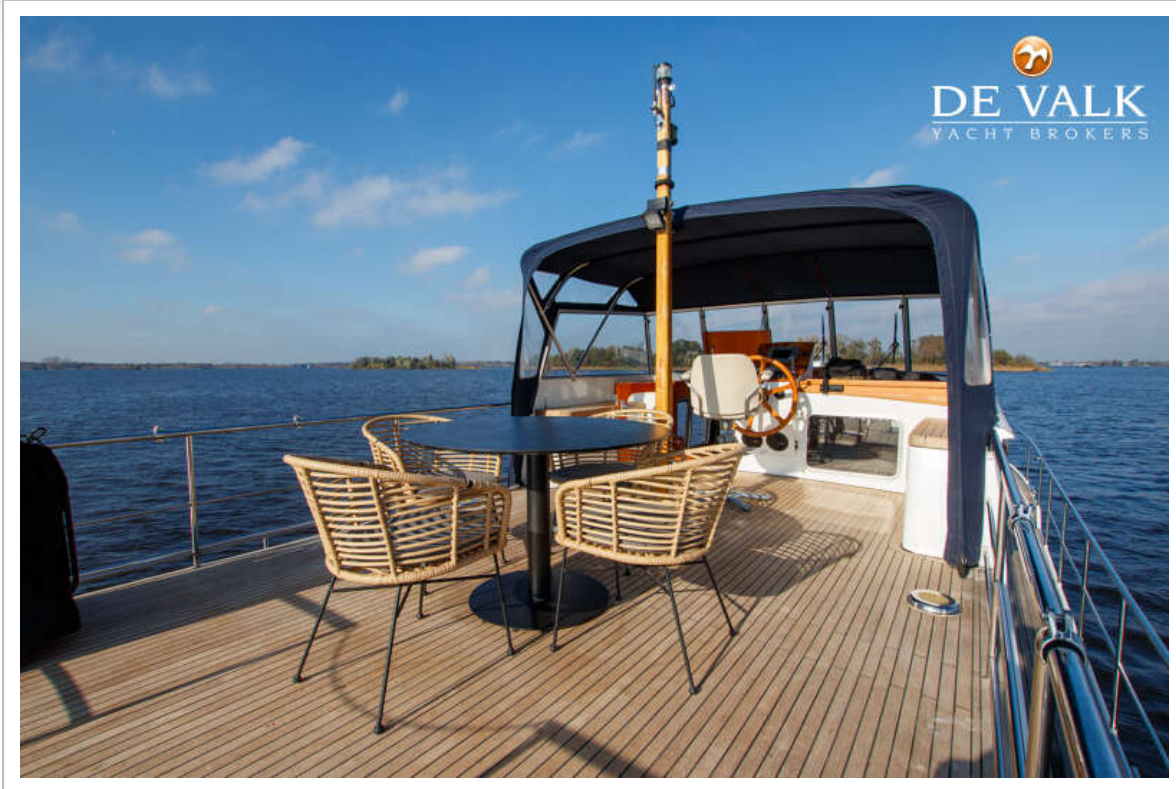

STENTOR 1500