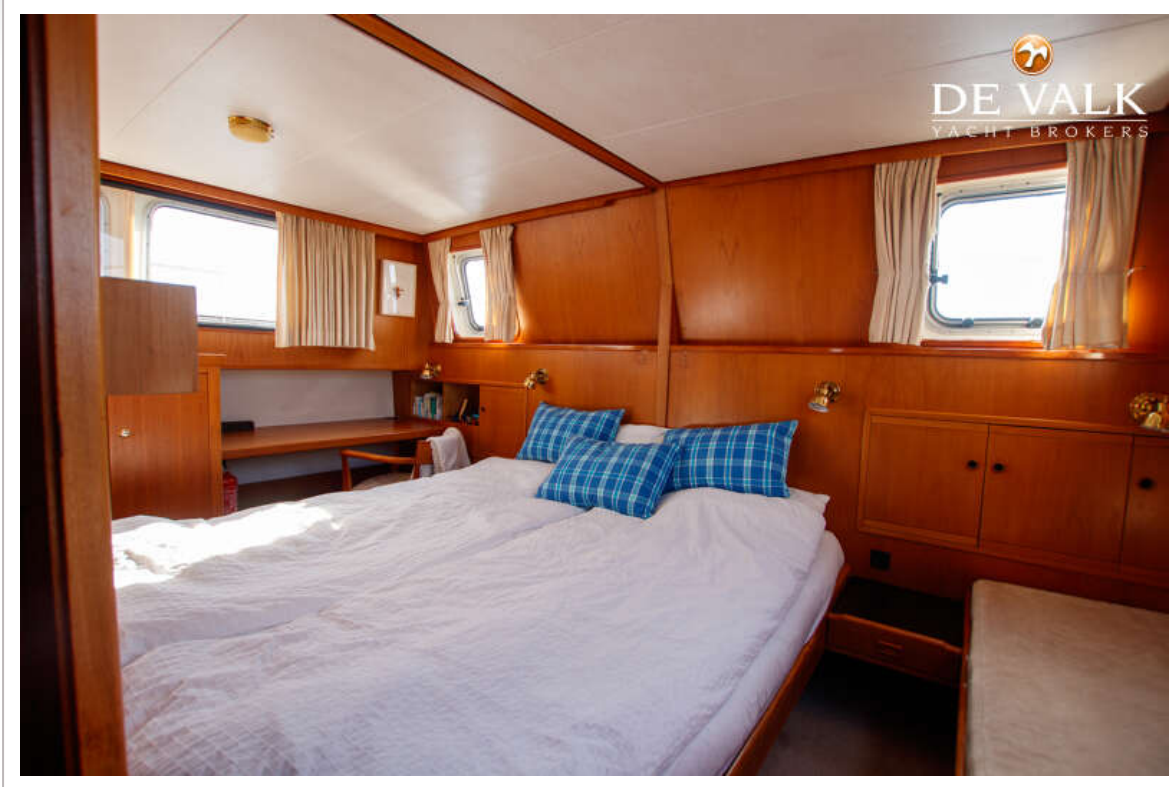

STENTOR 1500