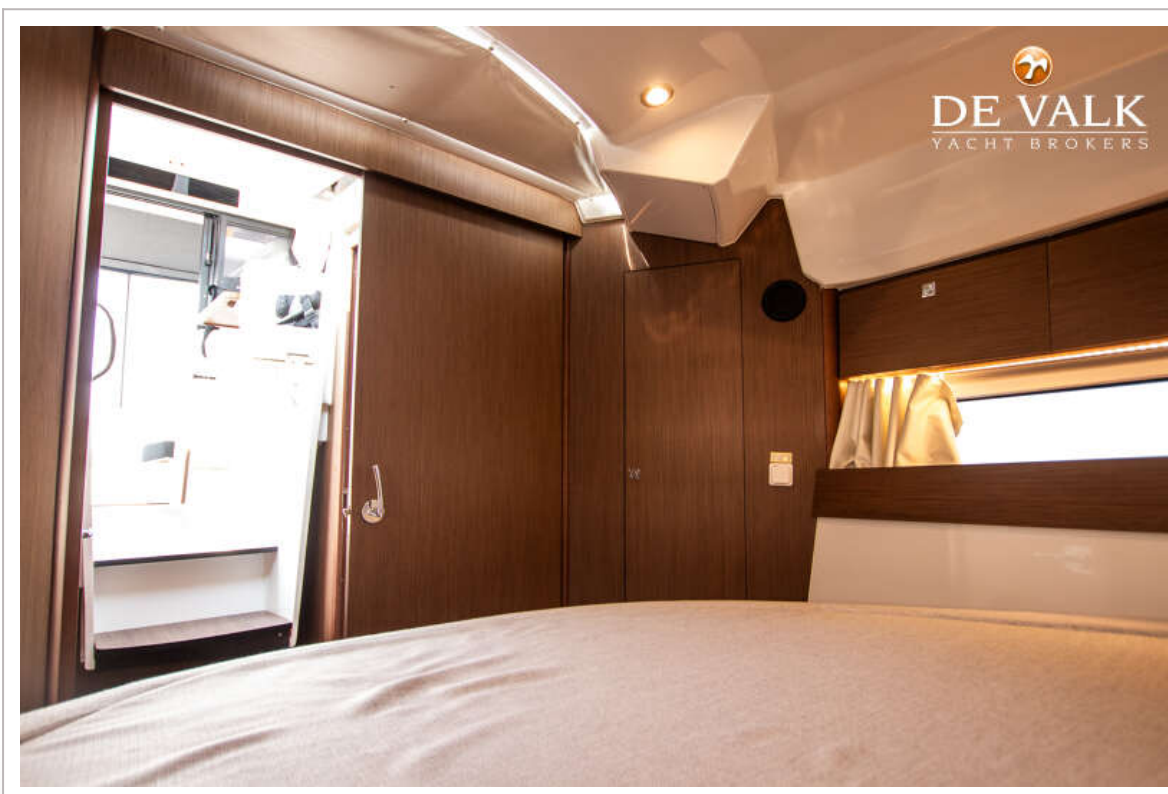

JEANNEAU MERRY FISHER 895