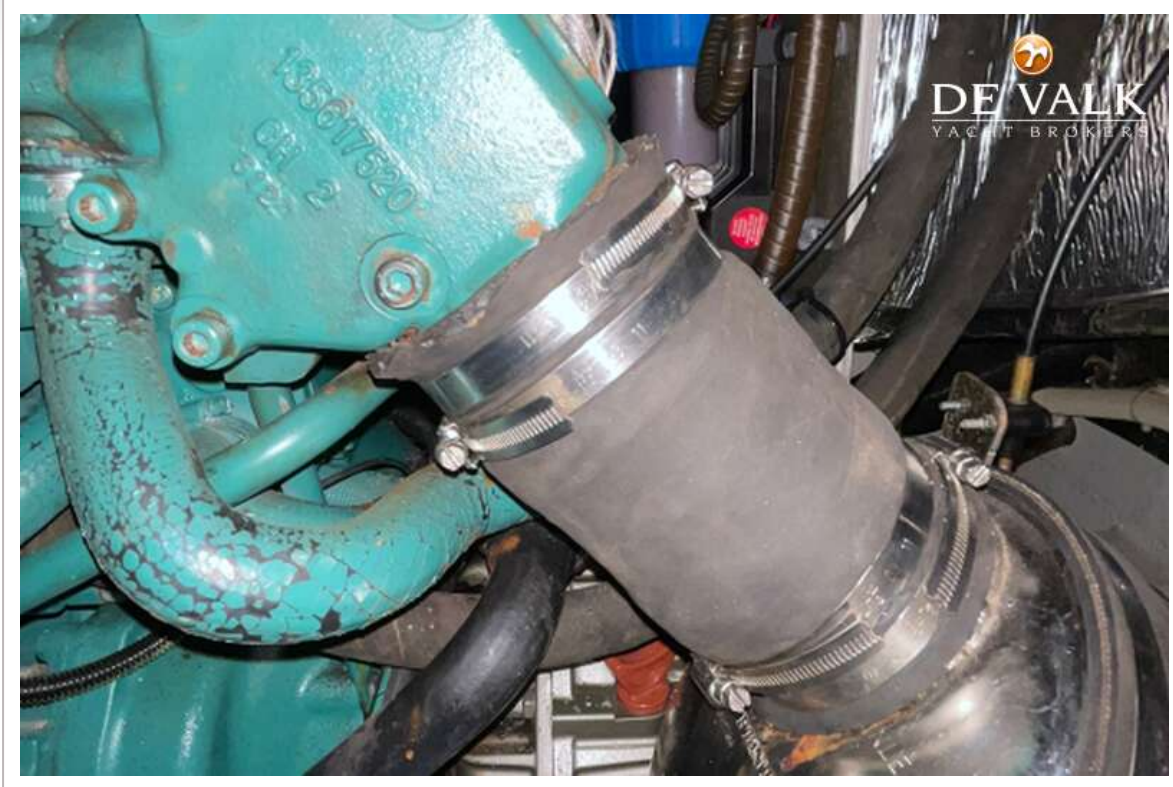

HALLBERG RASSY 43 MK I