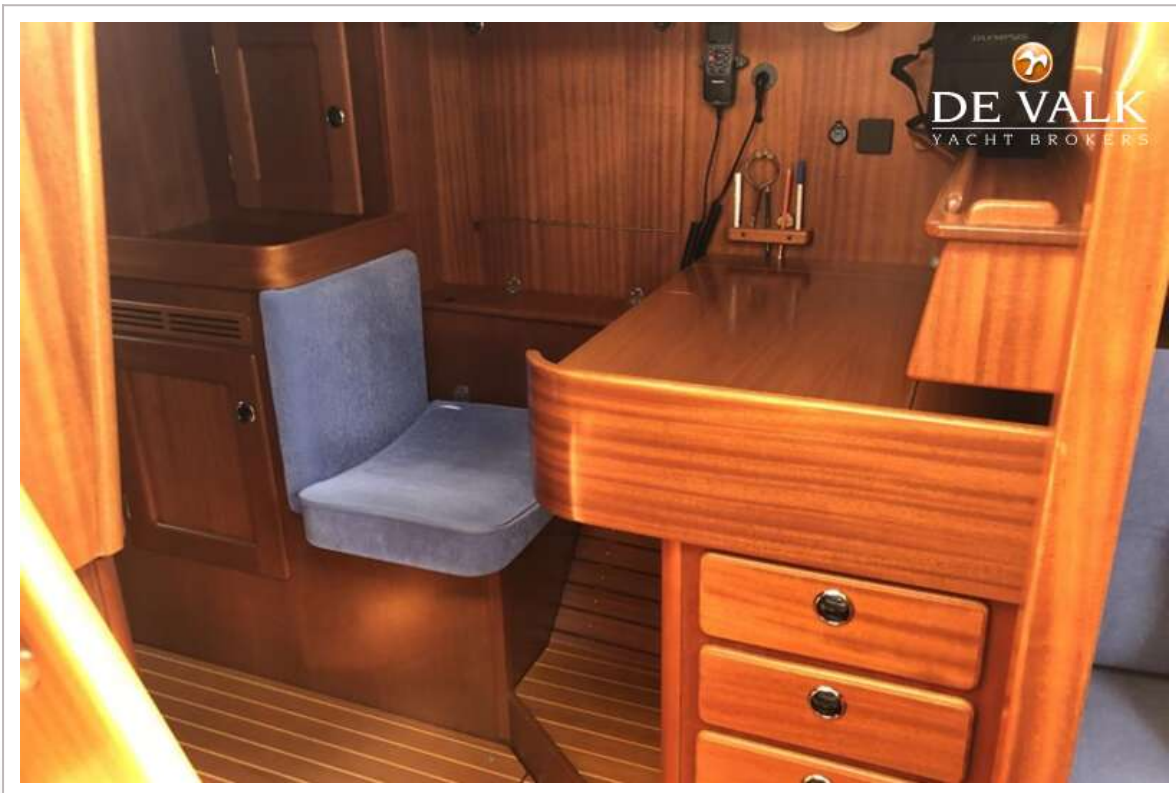

HALLBERG RASSY 43 MK I