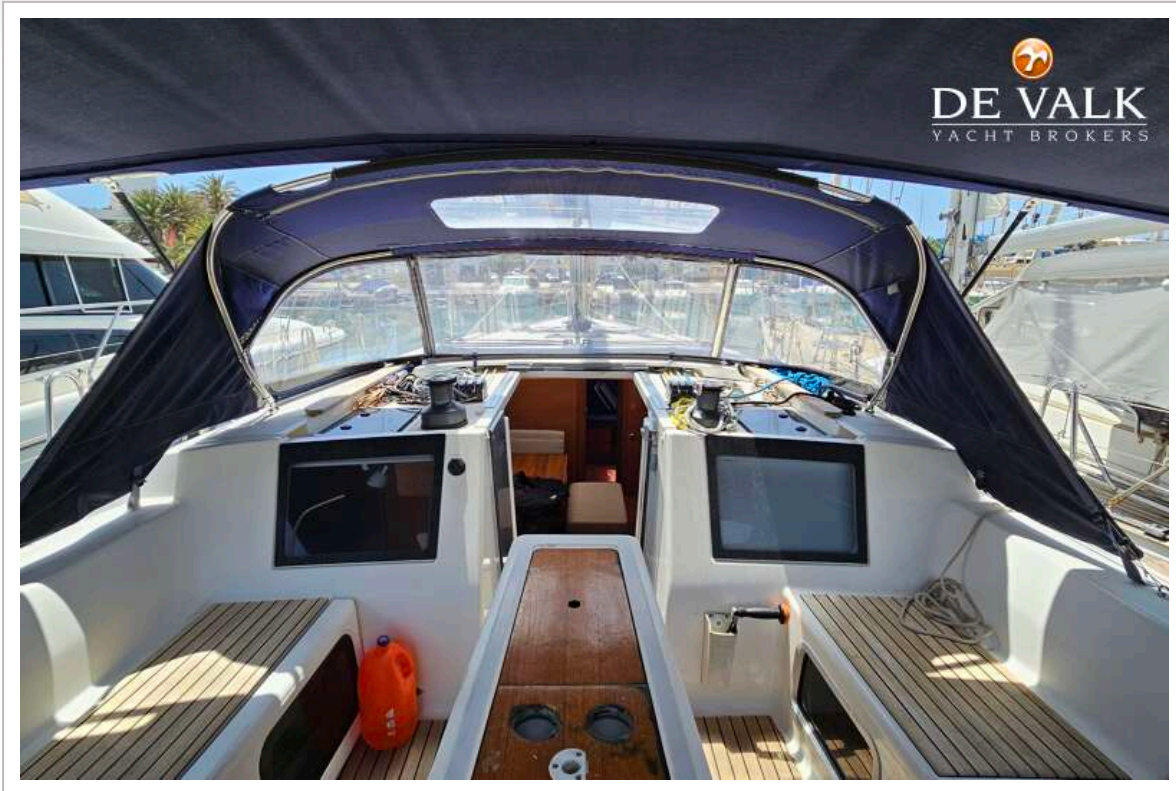

DUFOUR 460 GRAND LARGE