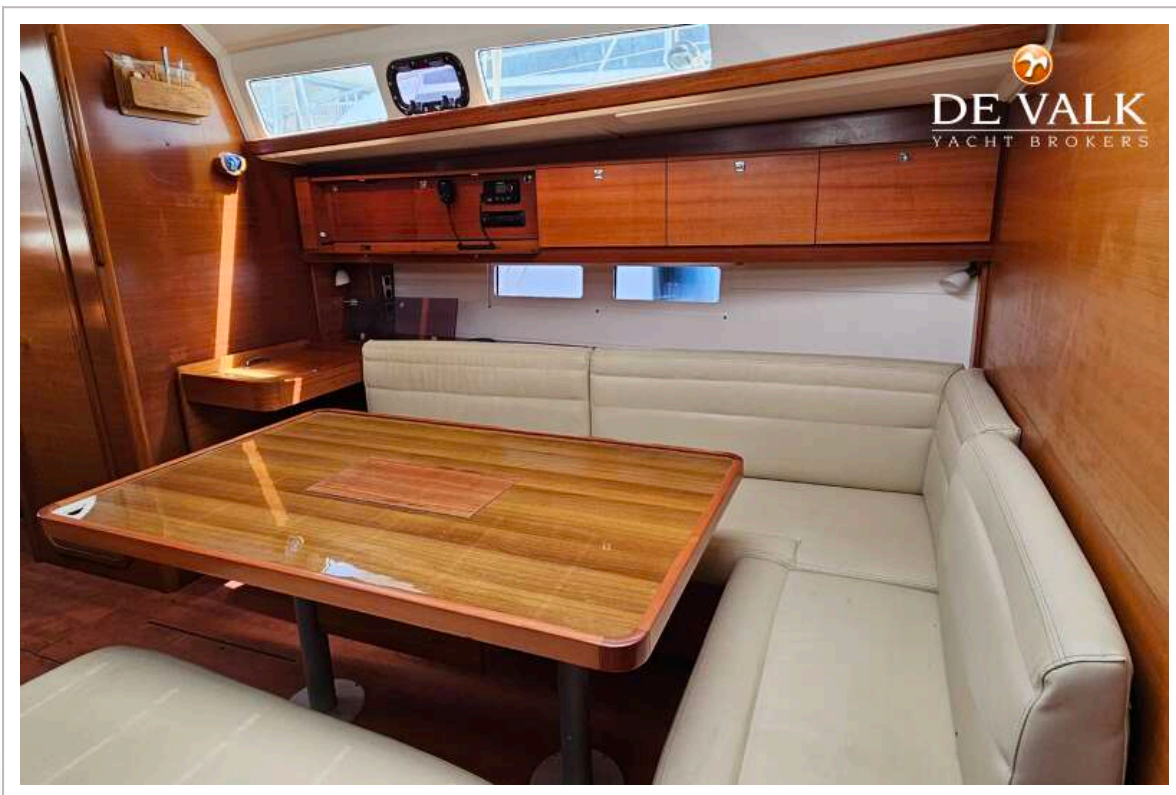

ACCOMMODATIE

Hutten	4
Slaapplaatsen	9
Interieur	Wood
Indeling	4 cabin version
Vloer	hout
Salon	ja
Stahoogte salon (m)	2,05
Kaartentafel	ja
Keuken	Long shape
Aanrechtblad	corian
Spoelbak	roestvast staal Double
Kooktoestel	gas Eno 3 burner
Oven	Eno
Koelkast	Isotherm DR 160
Vriezer	Isotherm
Warmwatersysteem	220V + motor Isotemp SPA 40L
Waterdruksysteem	elektrisch ITT Par Max
Kokendwaterkraan	ja
Koffiezetapparaat	ja
Kommaliewant	ja
Gastenhut 1	tweepersoonsbed Aft Port

DUFOUR 460 GRAND LARGE

DUFOUR 460 GRAND LARGE

DUFOUR 460 GRAND LARGE

DUFOUR 460 GRAND LARGE

DUFOUR 460 GRAND LARGE

DUFOUR 460 GRAND LARGE

DUFOUR 460 GRAND LARGE

DUFOUR 460 GRAND LARGE