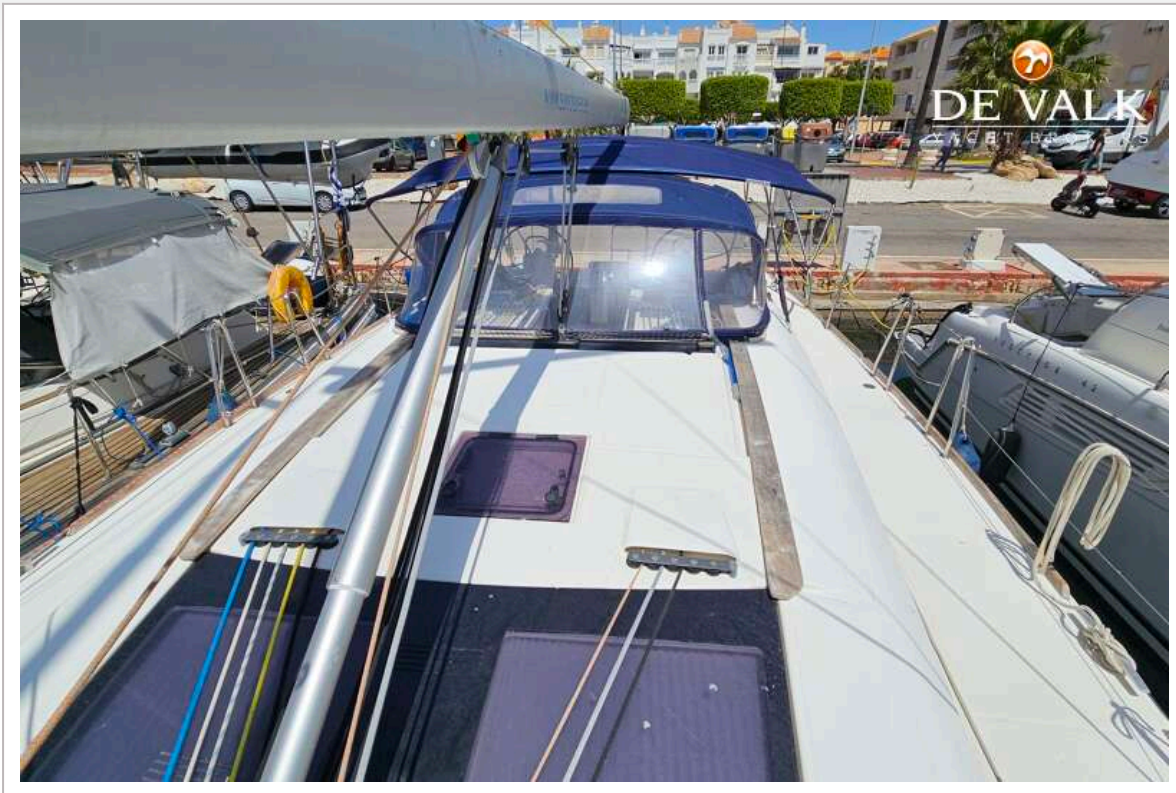

DUFOUR 460 GRAND LARGE