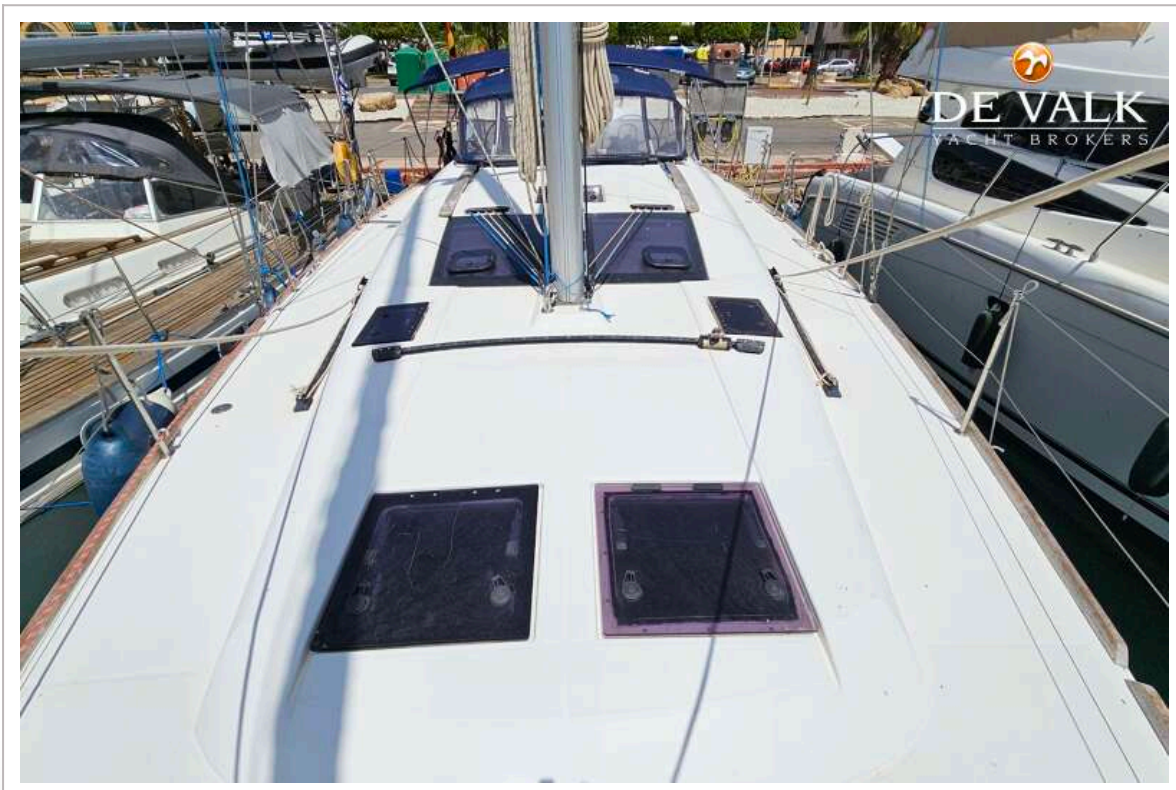

DUFOUR 460 GRAND LARGE