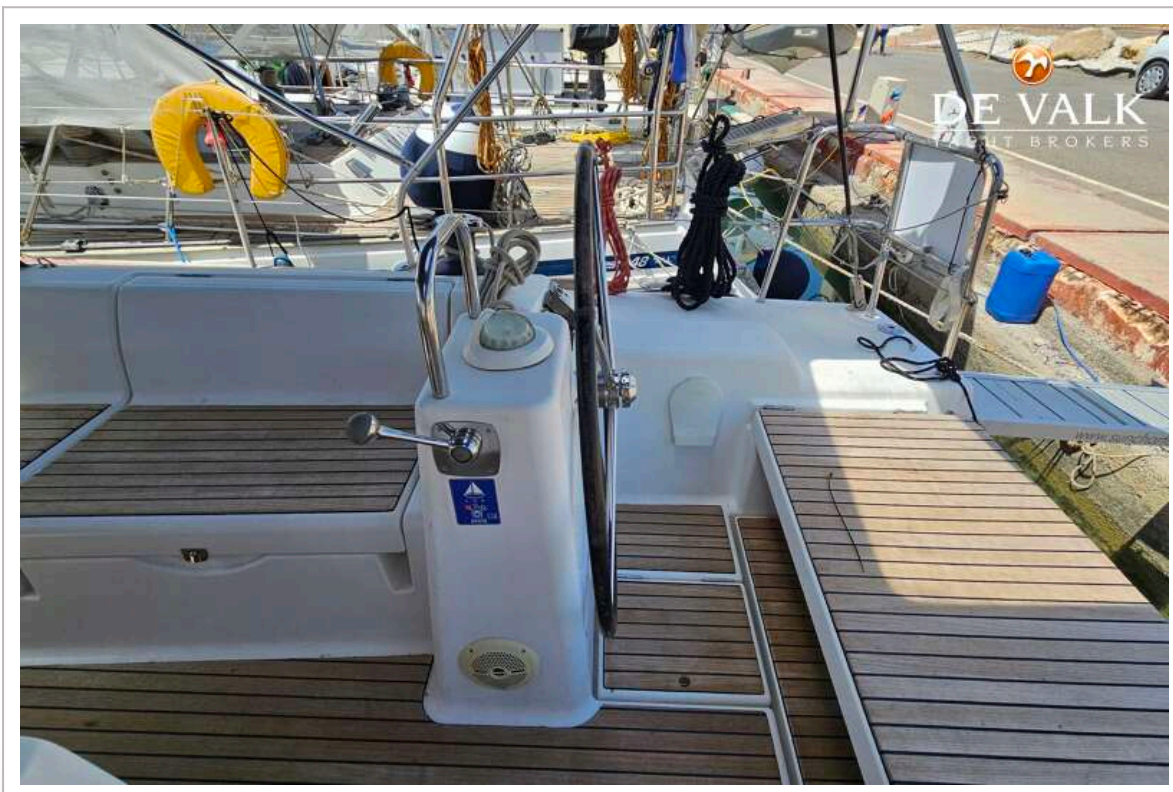

DUFOUR 460 GRAND LARGE