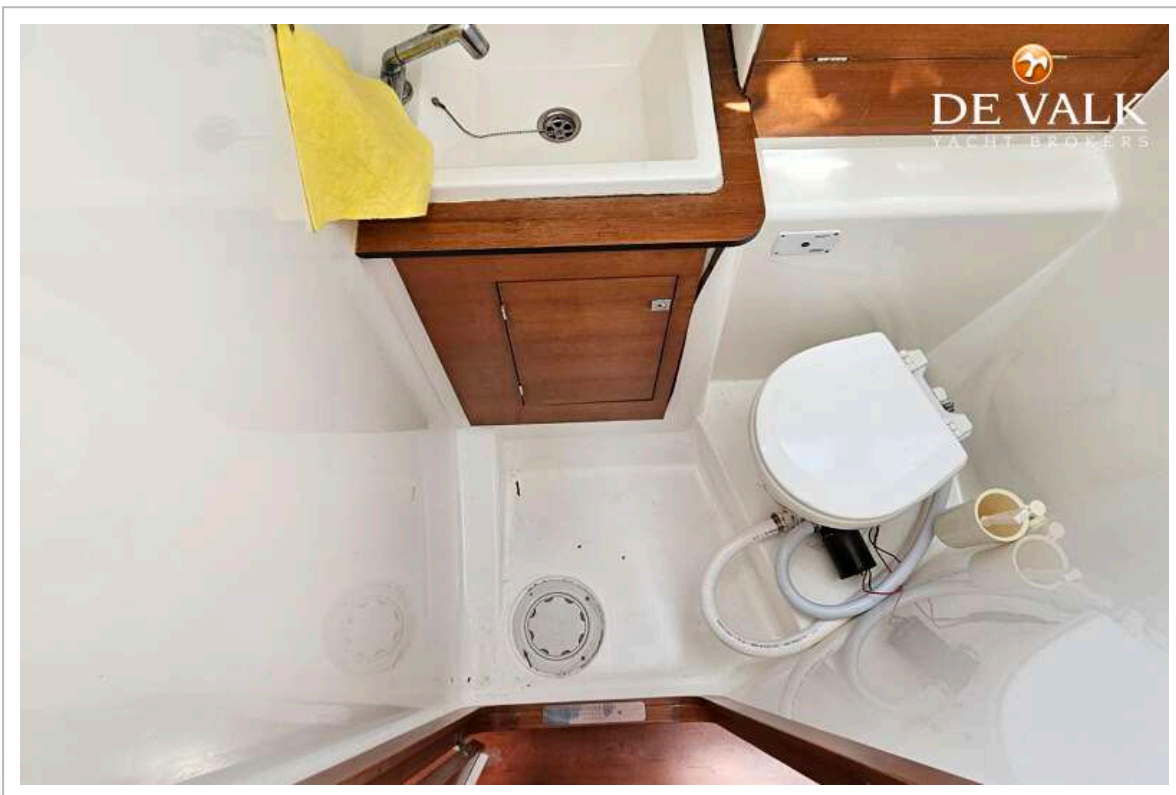

DUFOUR 460 GRAND LARGE