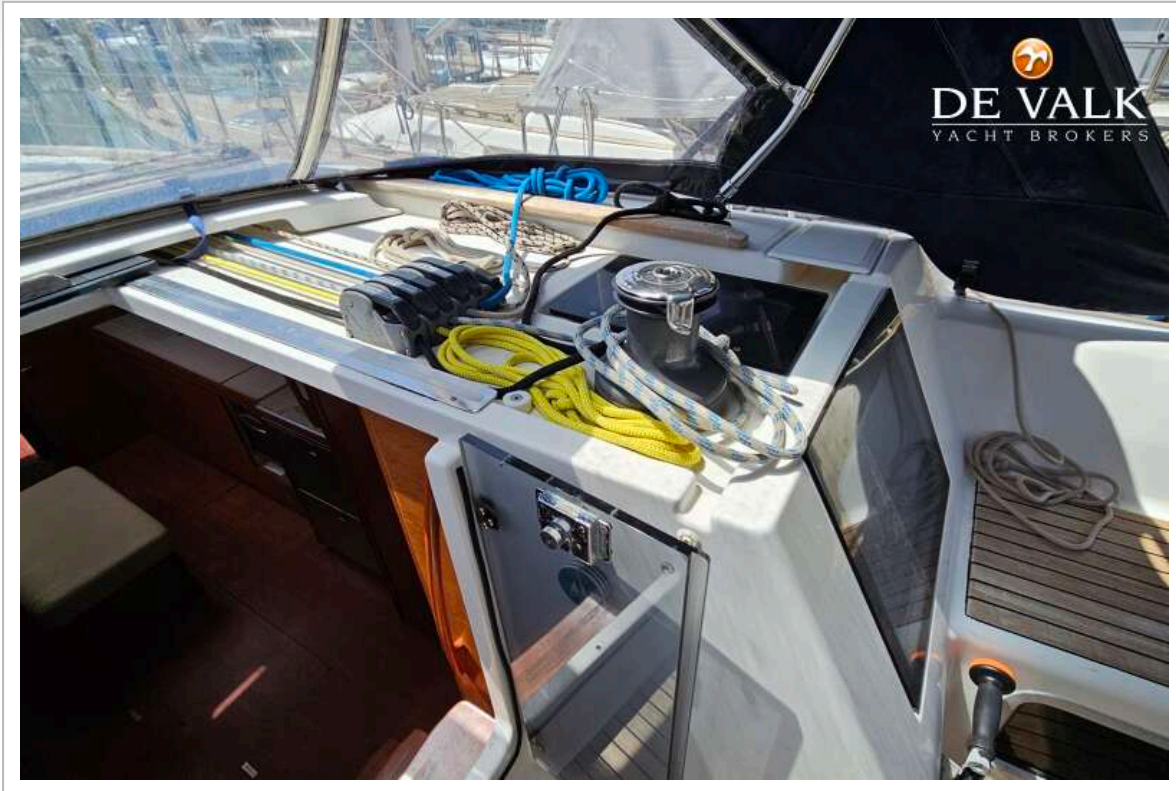

DUFOUR 460 GRAND LARGE