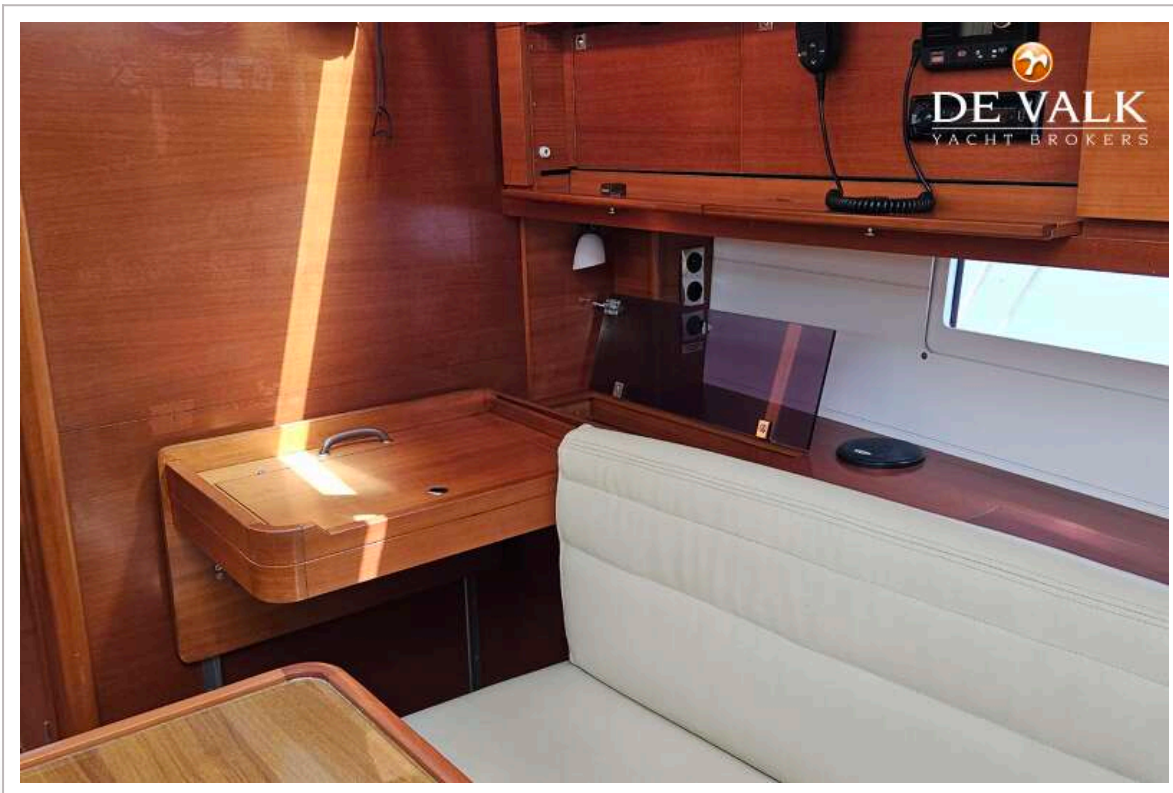

DUFOUR 460 GRAND LARGE