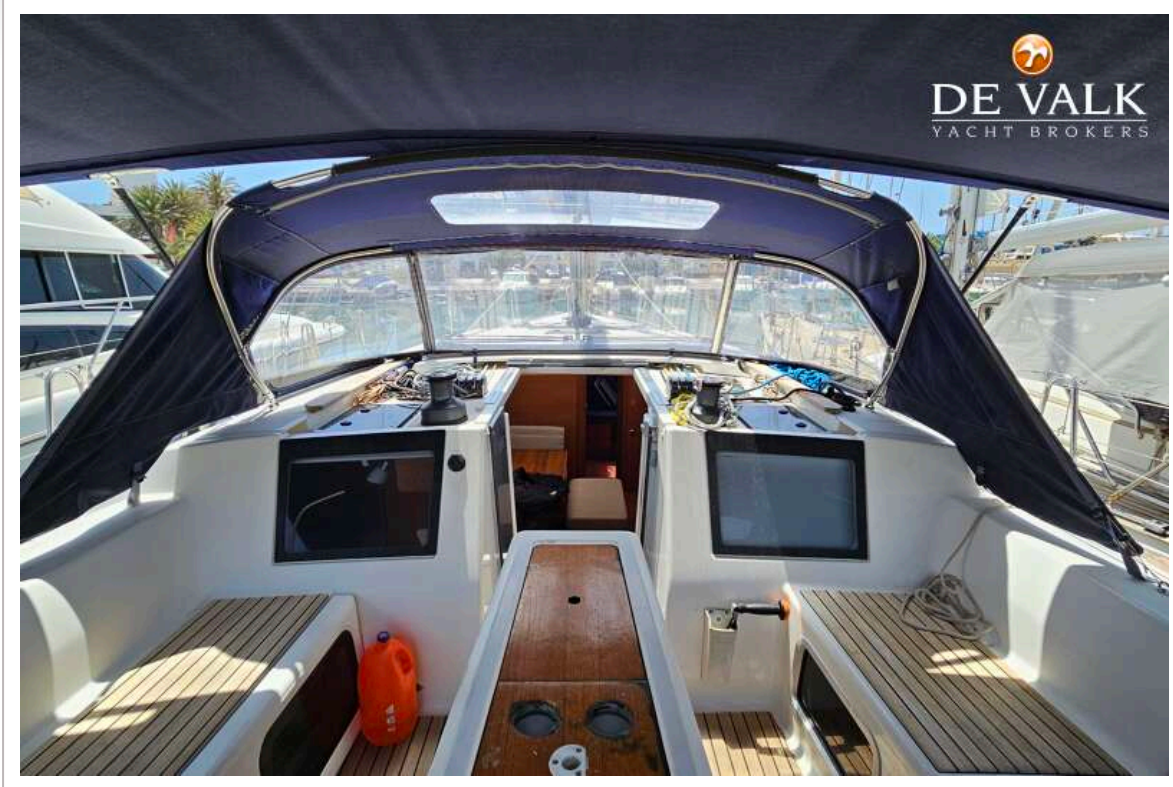

DUFOUR 460 GRAND LARGE