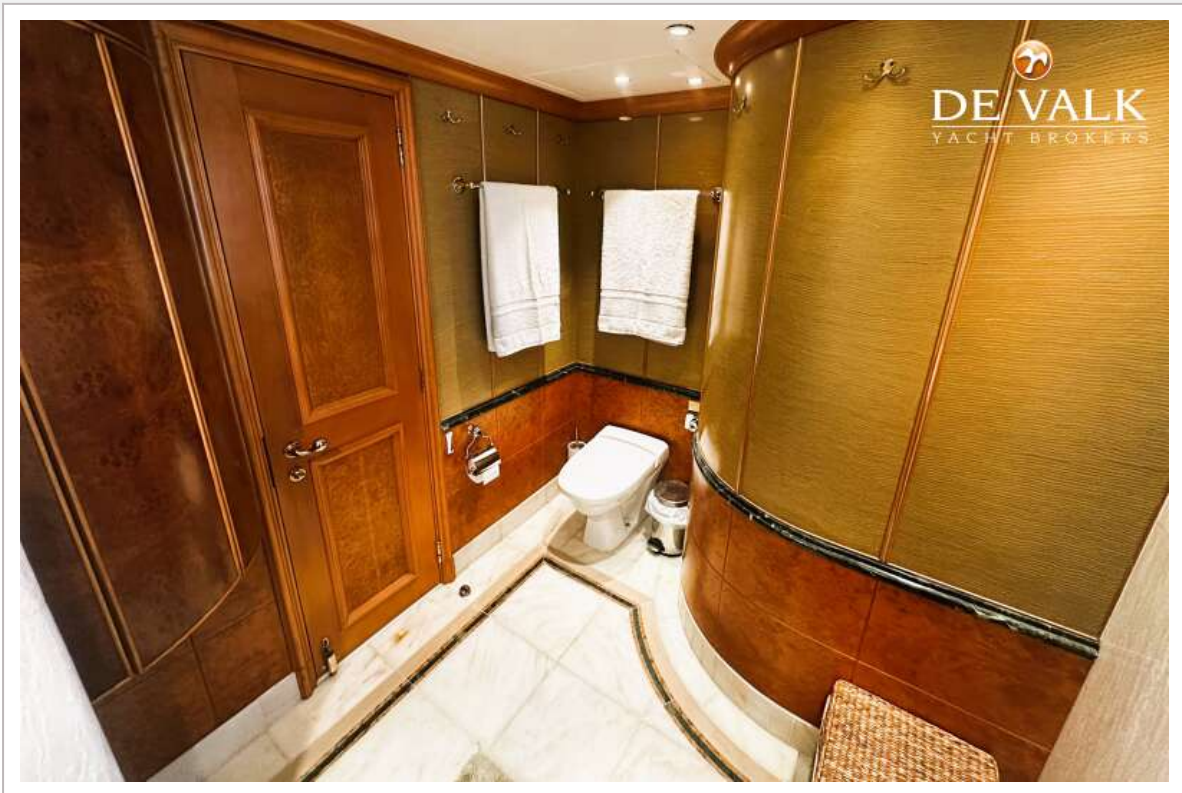

CUSTOM ALUMINIUM CRUISER