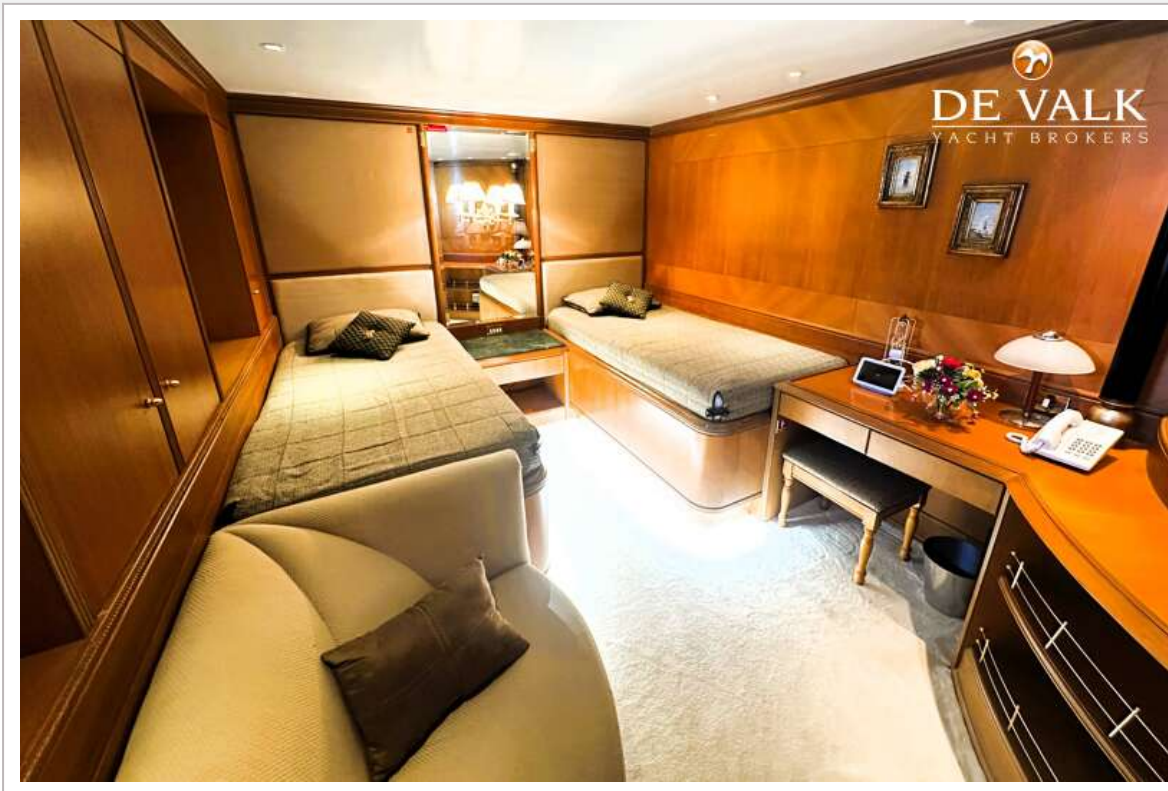

CUSTOM ALUMINIUM CRUISER