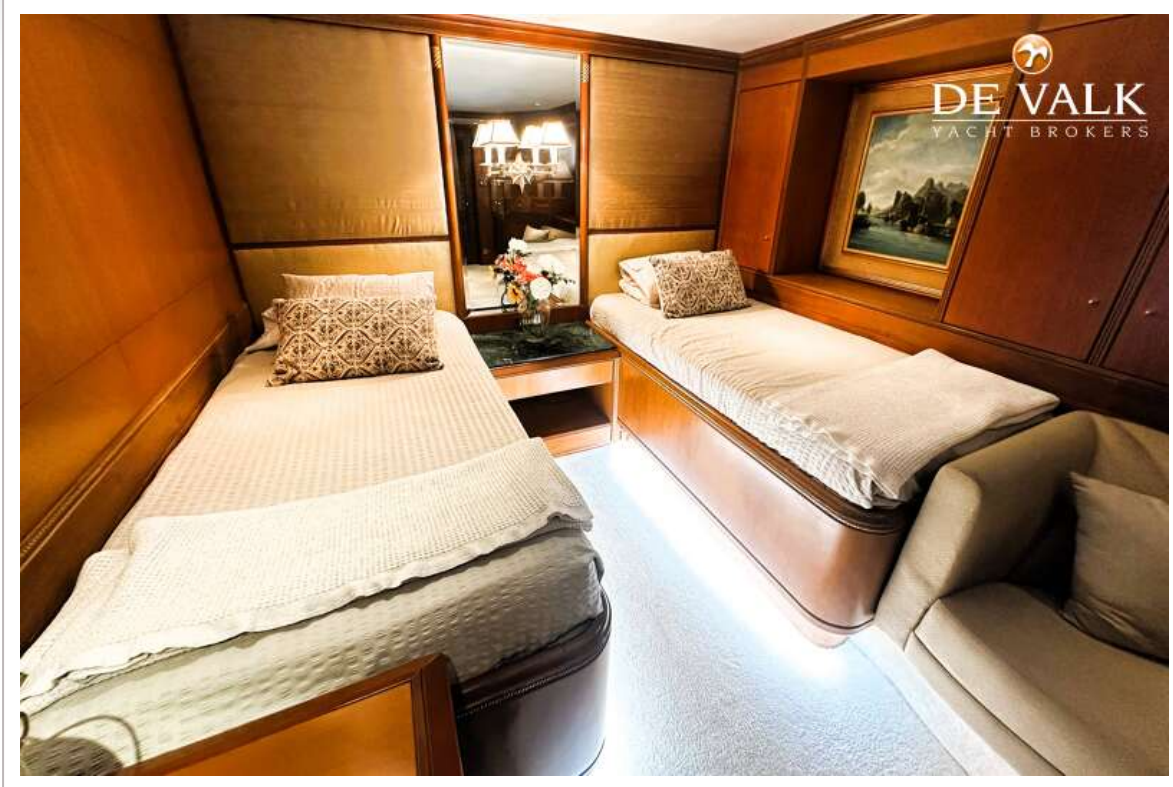

CUSTOM ALUMINIUM CRUISER