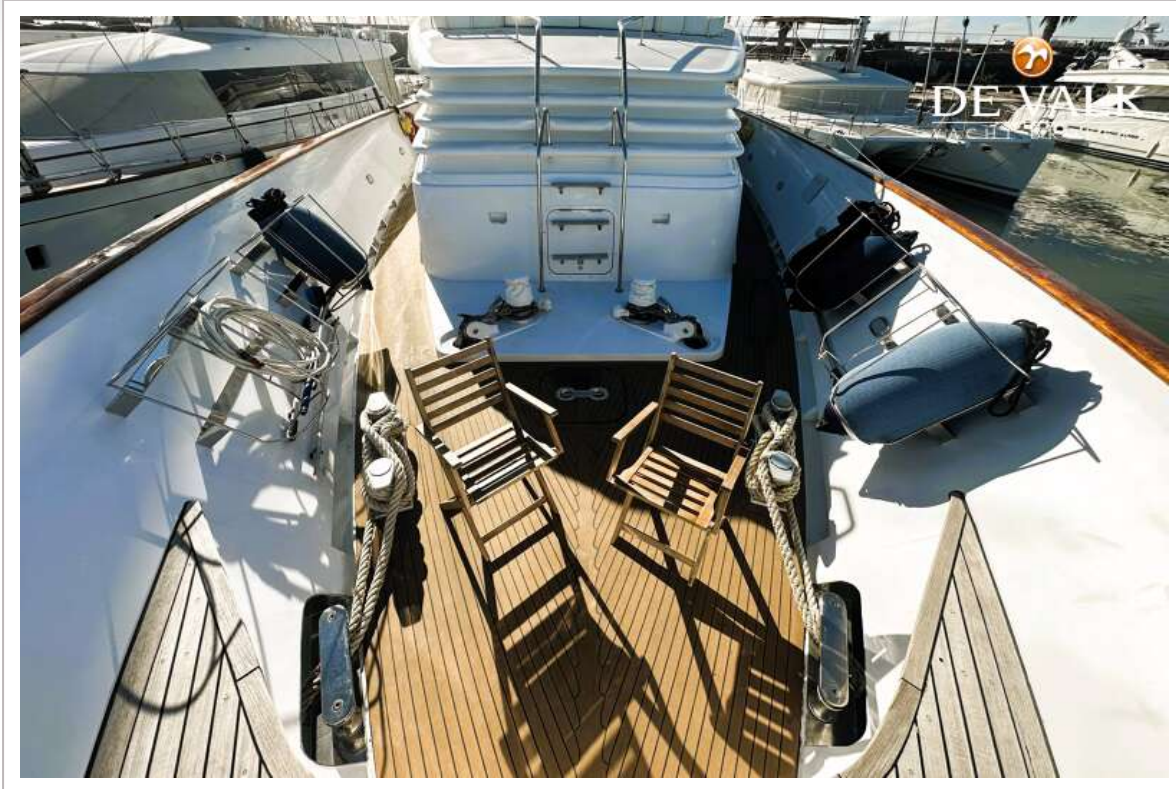

CUSTOM ALUMINIUM CRUISER