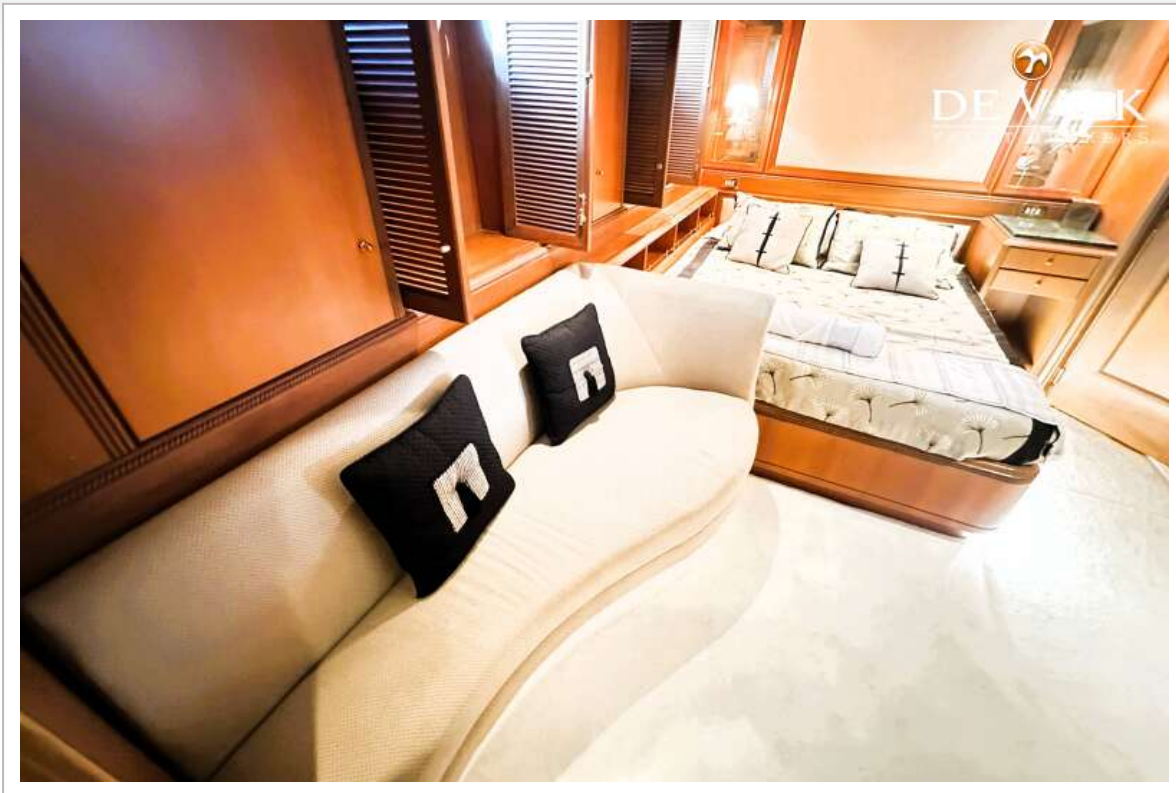

CUSTOM ALUMINIUM CRUISER