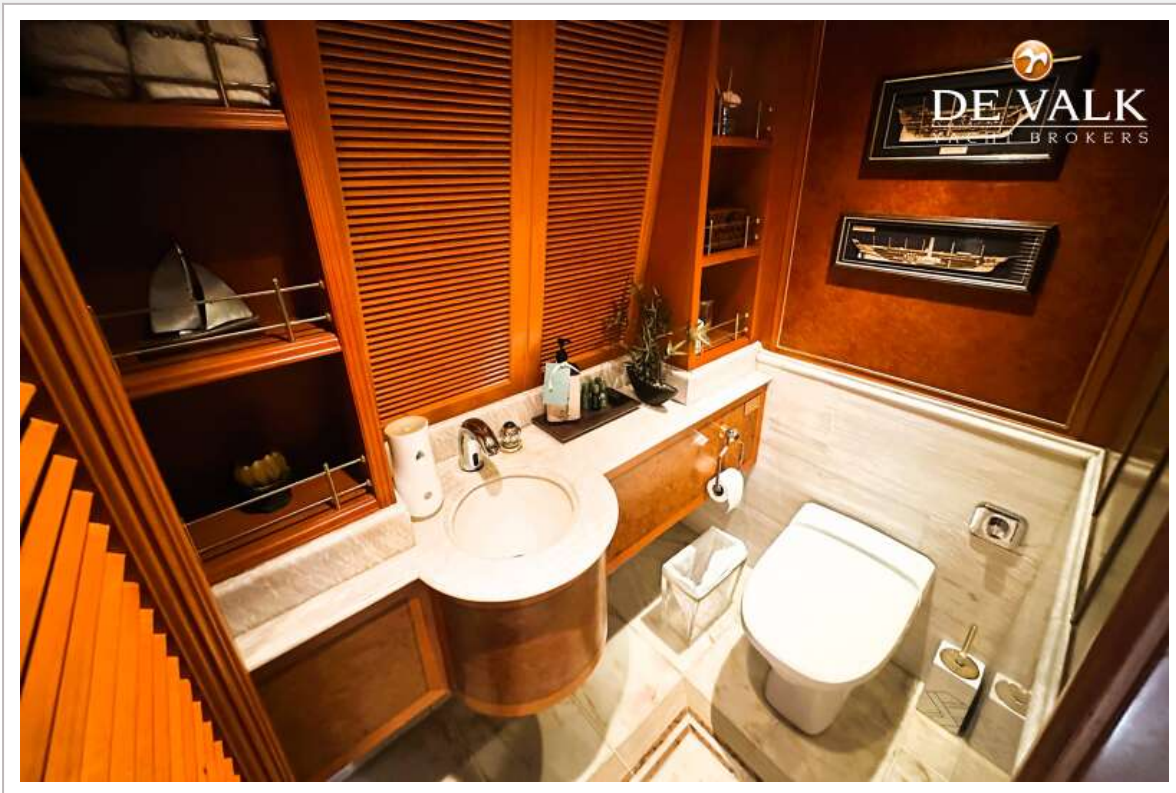

CUSTOM ALUMINIUM CRUISER