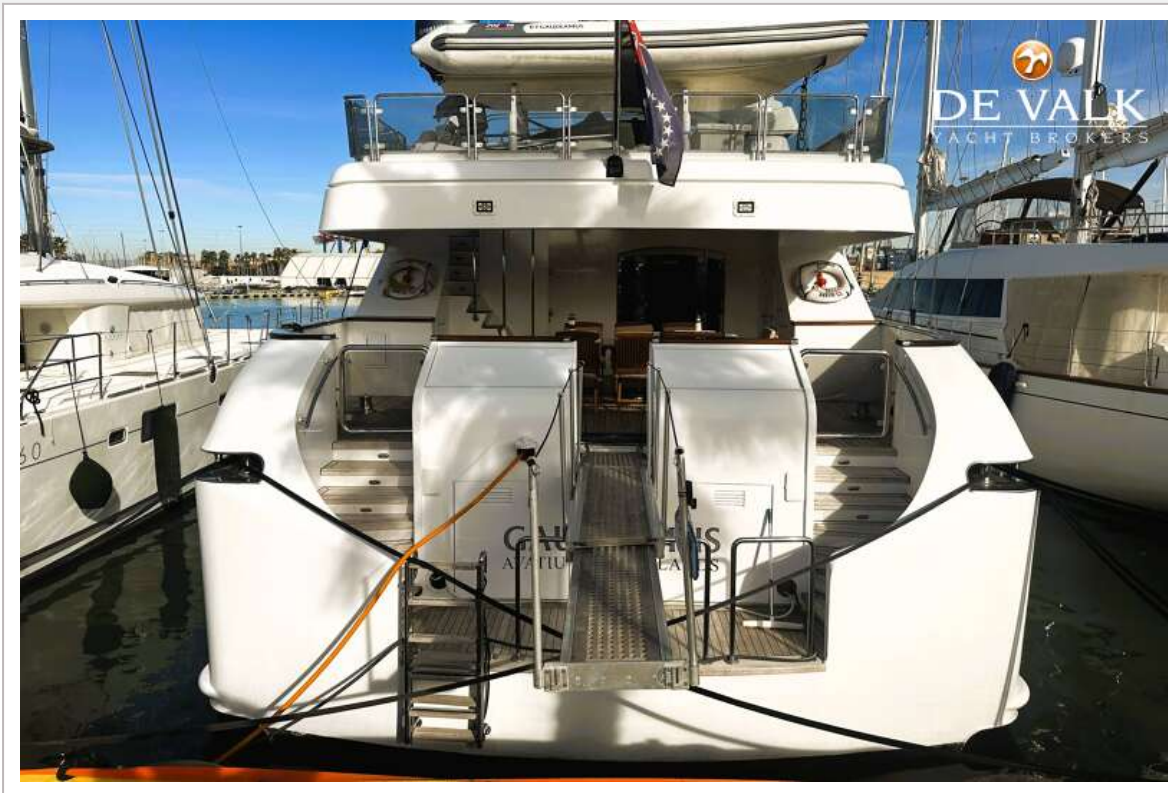

CUSTOM ALUMINIUM CRUISER