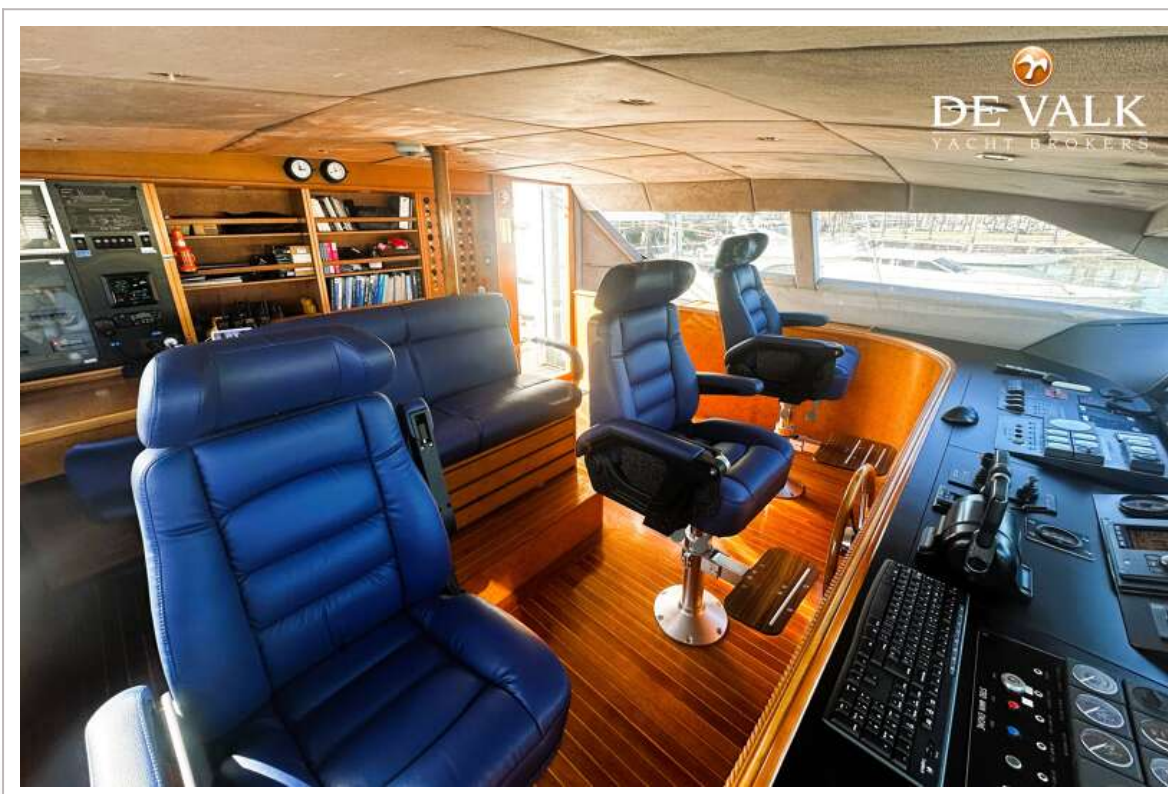

CUSTOM ALUMINIUM CRUISER