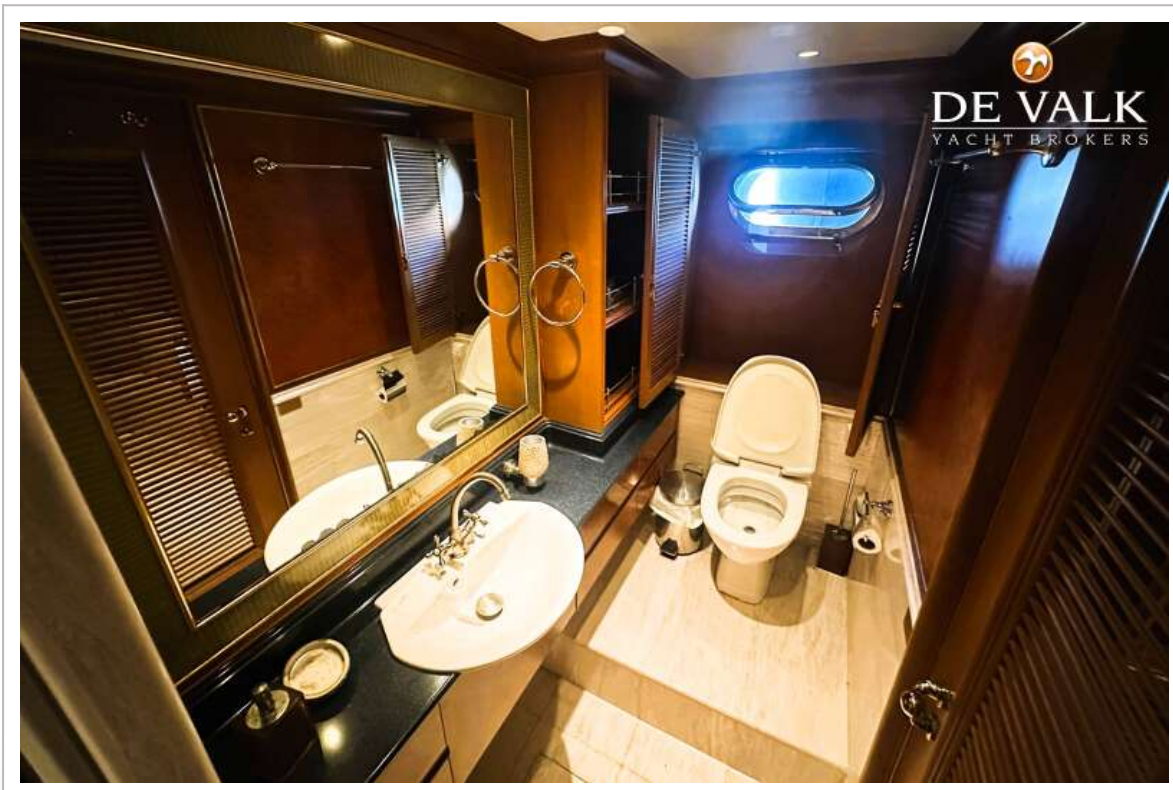

CUSTOM ALUMINIUM CRUISER