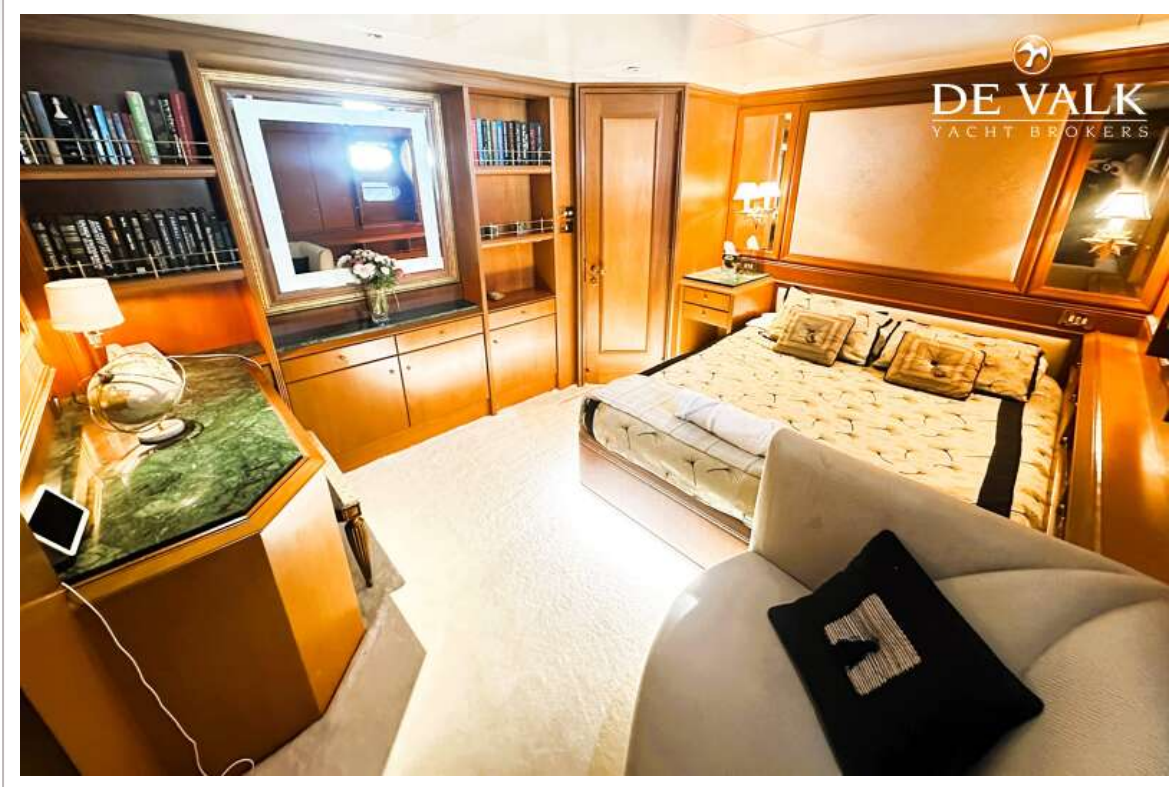

CUSTOM ALUMINIUM CRUISER