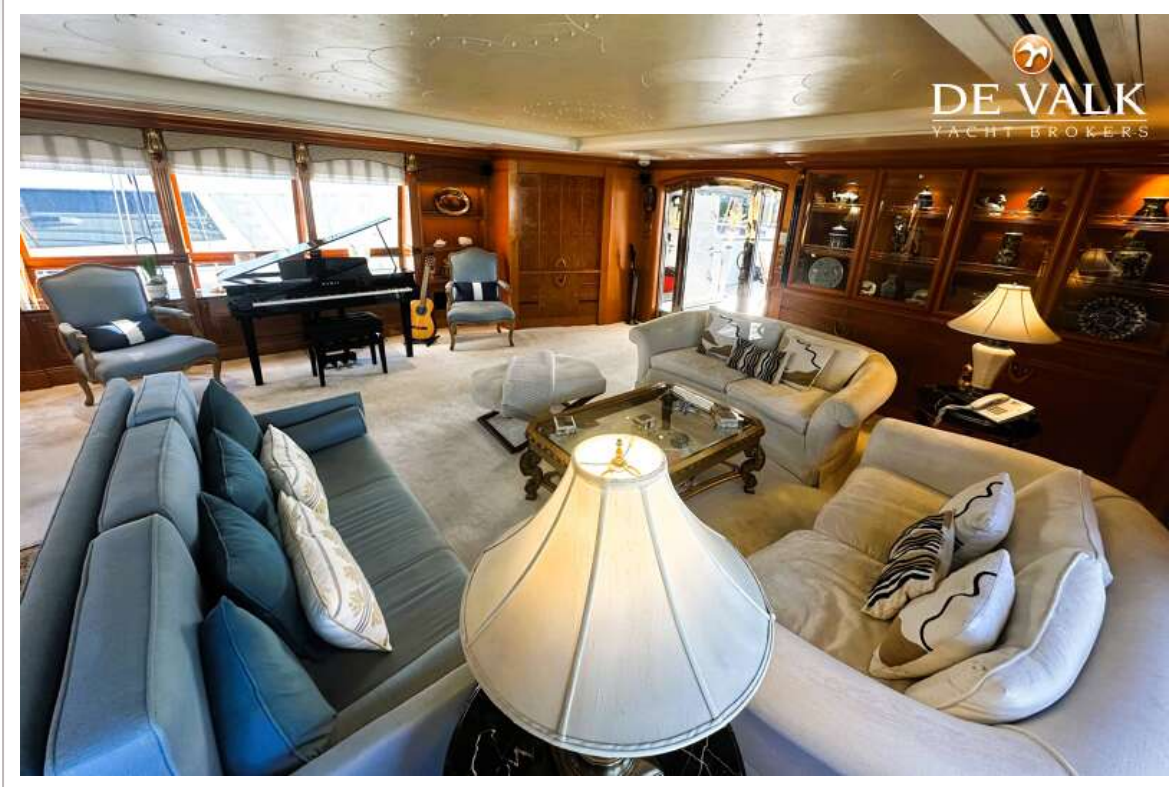

CUSTOM ALUMINIUM CRUISER