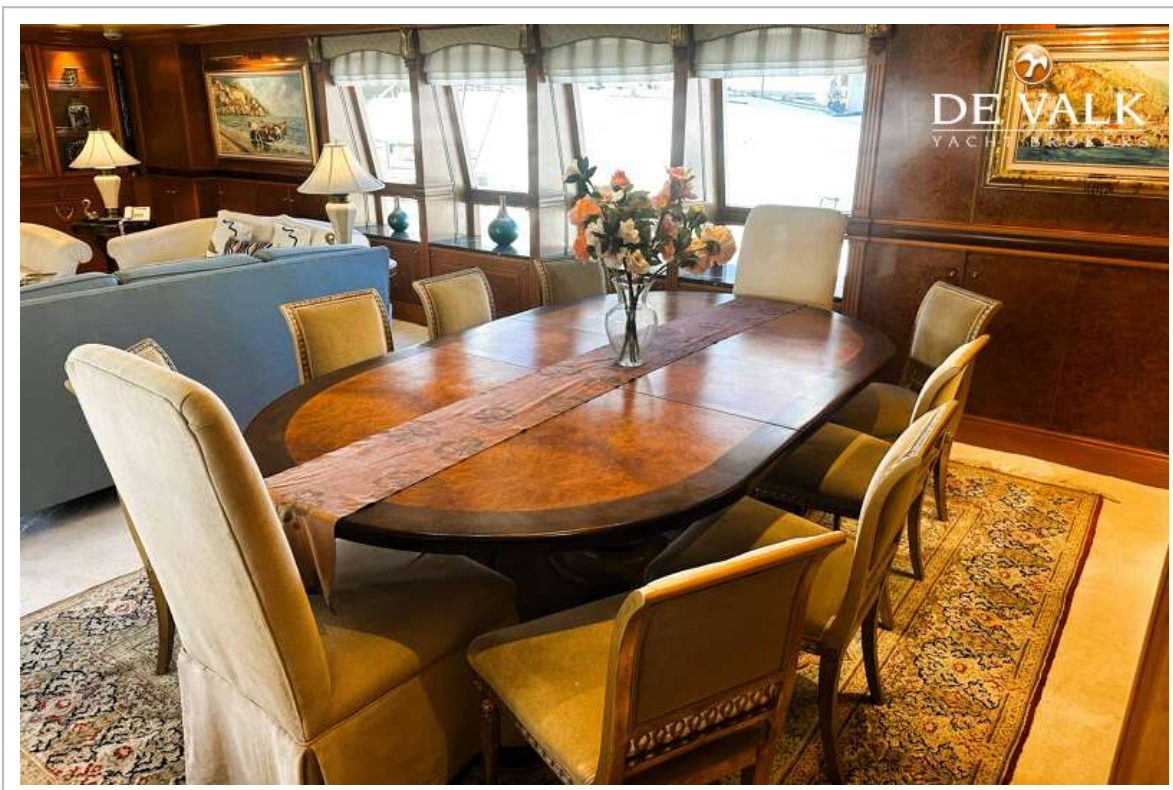

CUSTOM ALUMINIUM CRUISER