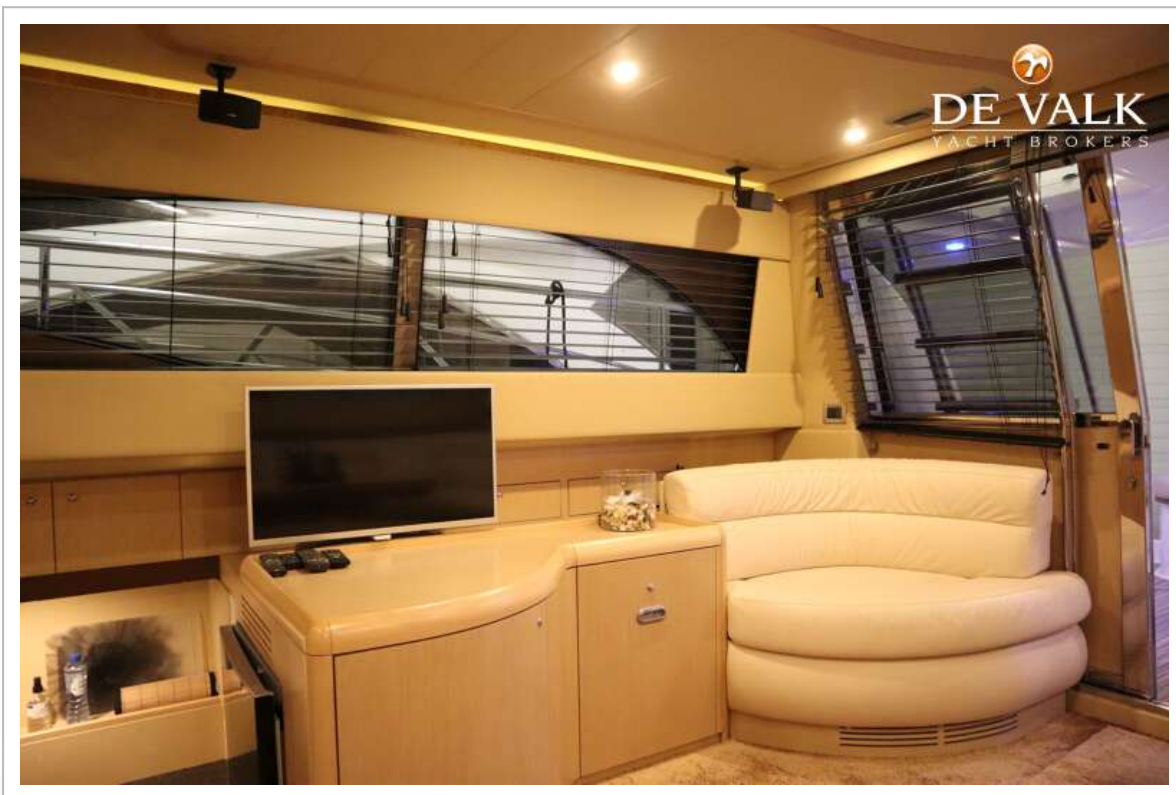

FERRETTI 591