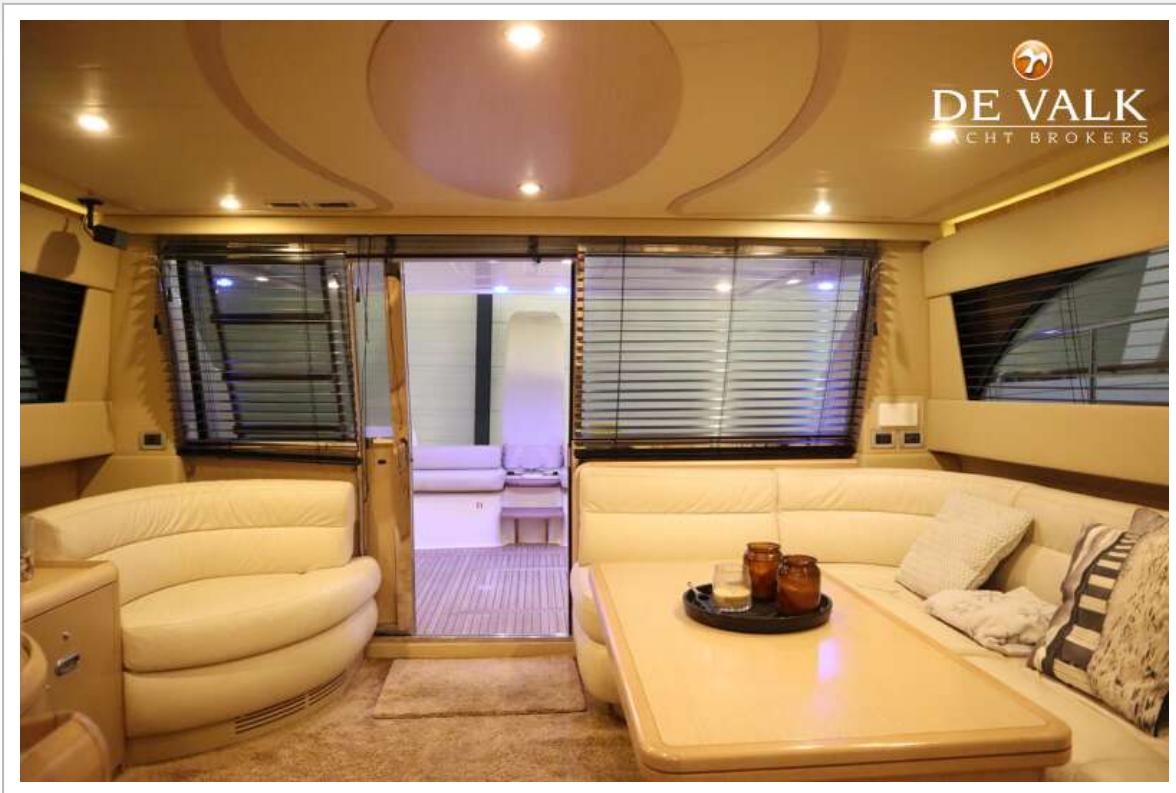

FERRETTI 591