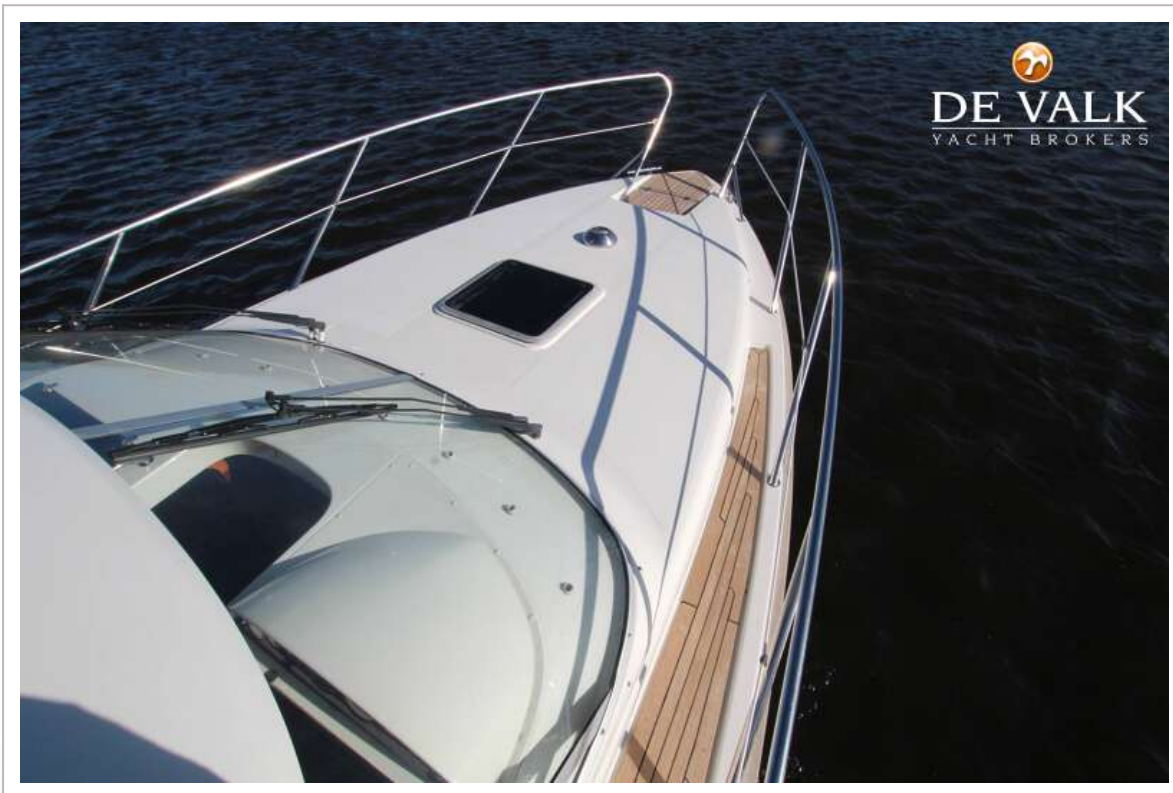

AQUADOR 32 C