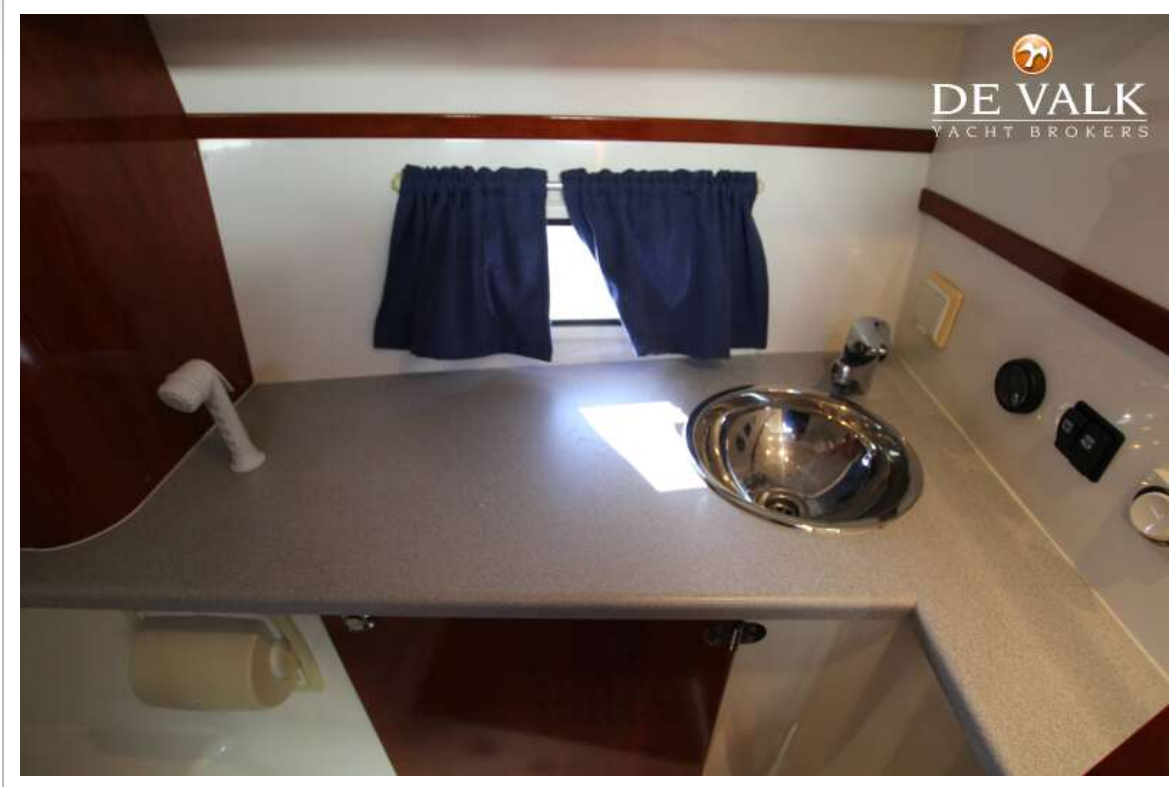

AQUADOR 32 C