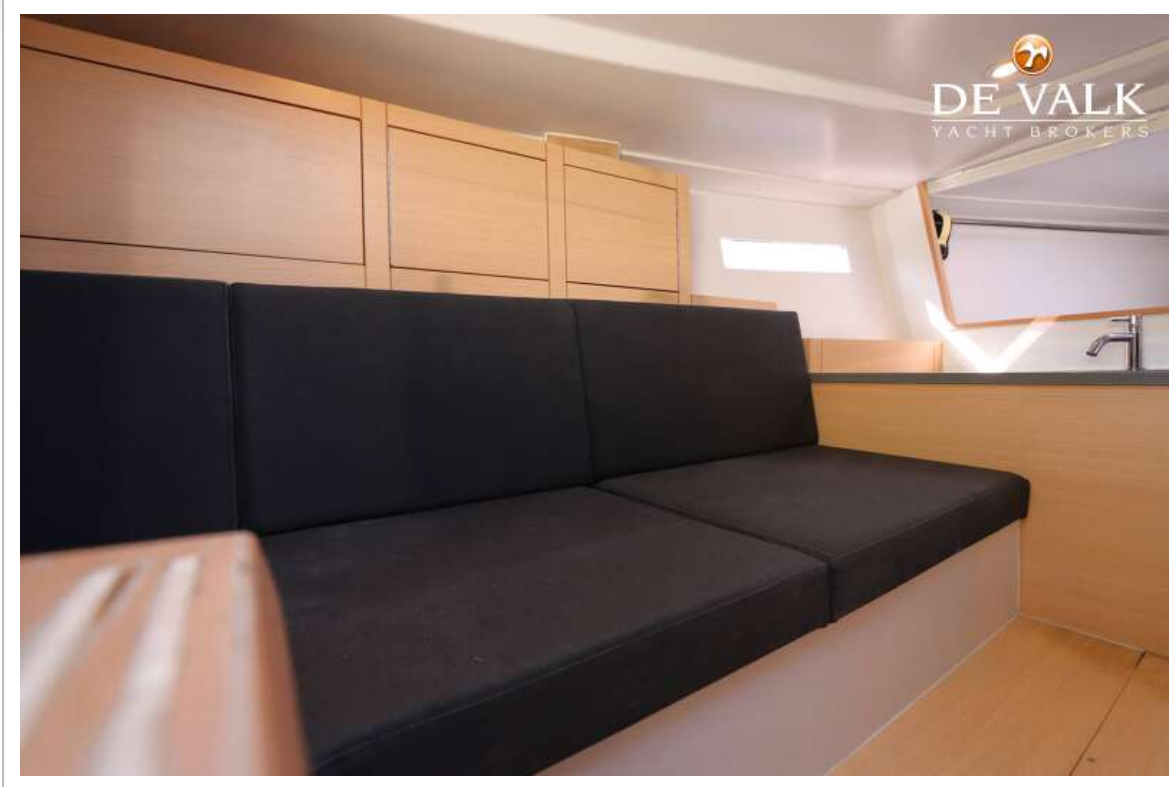

SAFFIER SE 33 UD