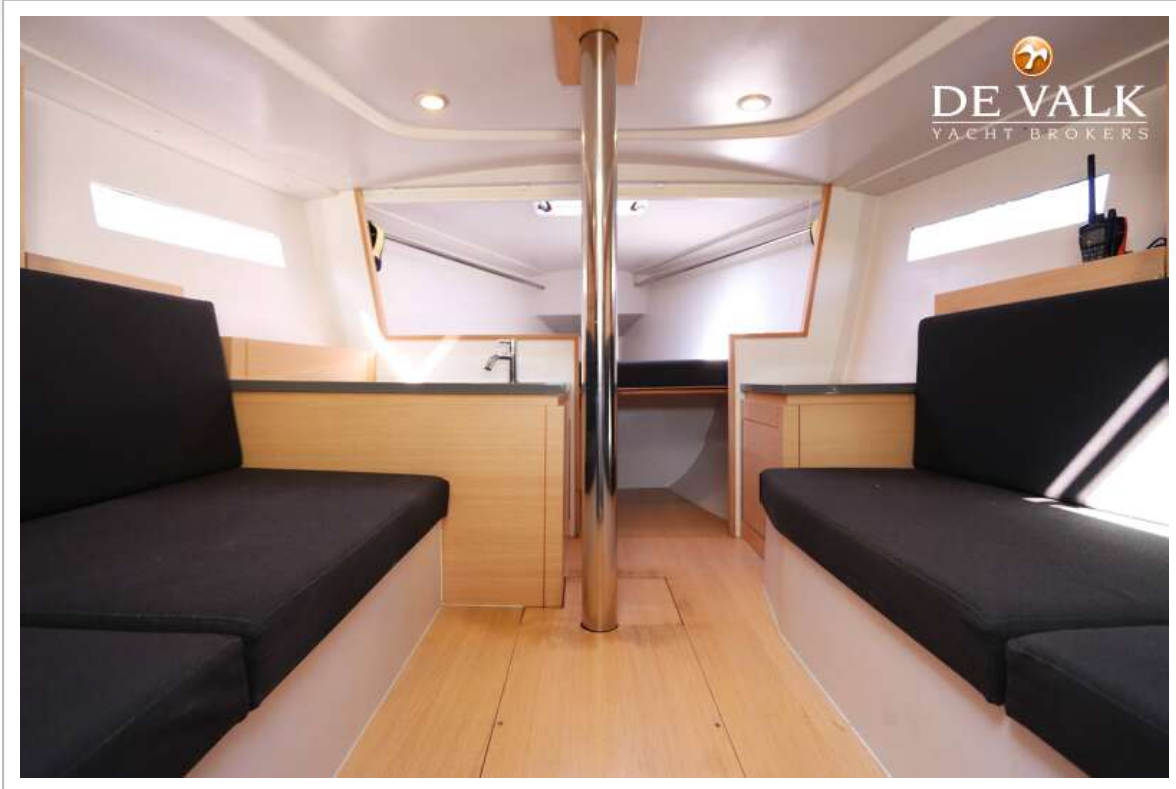

SAFFIER SE 33 UD