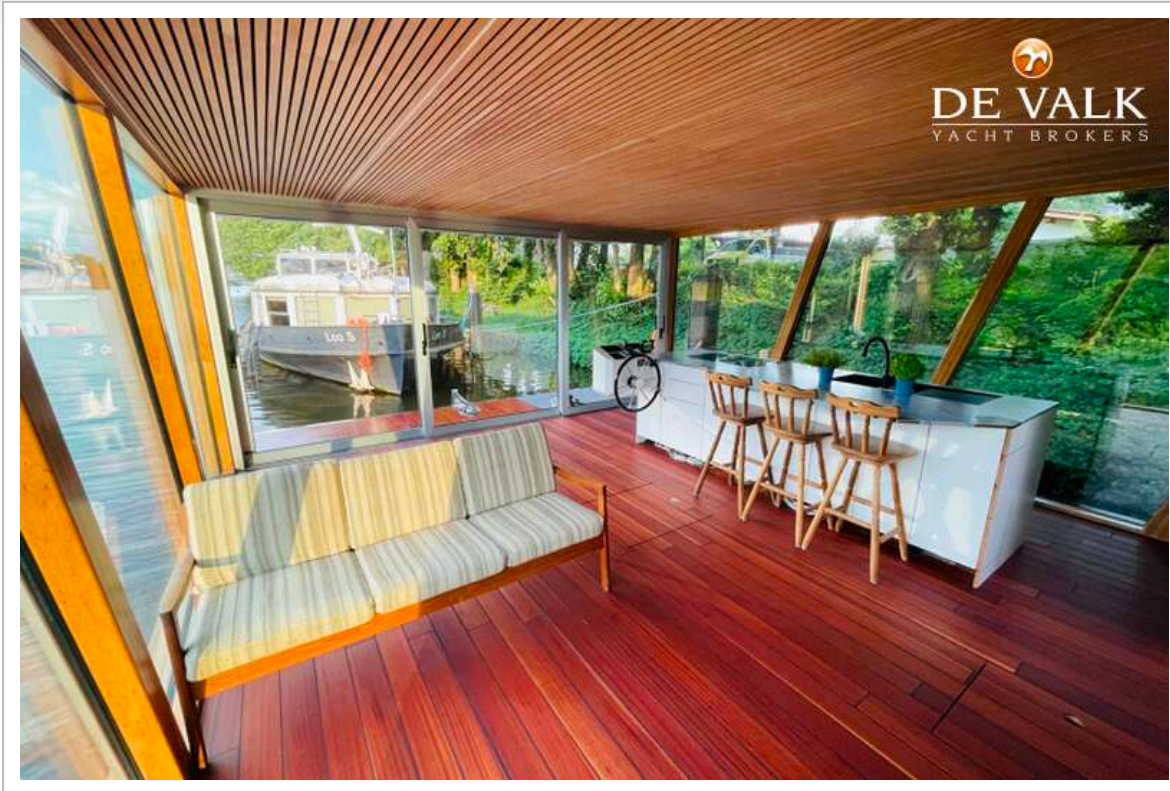

CUSTOM BUILT HOUSEBOAT LUXE MOTOR