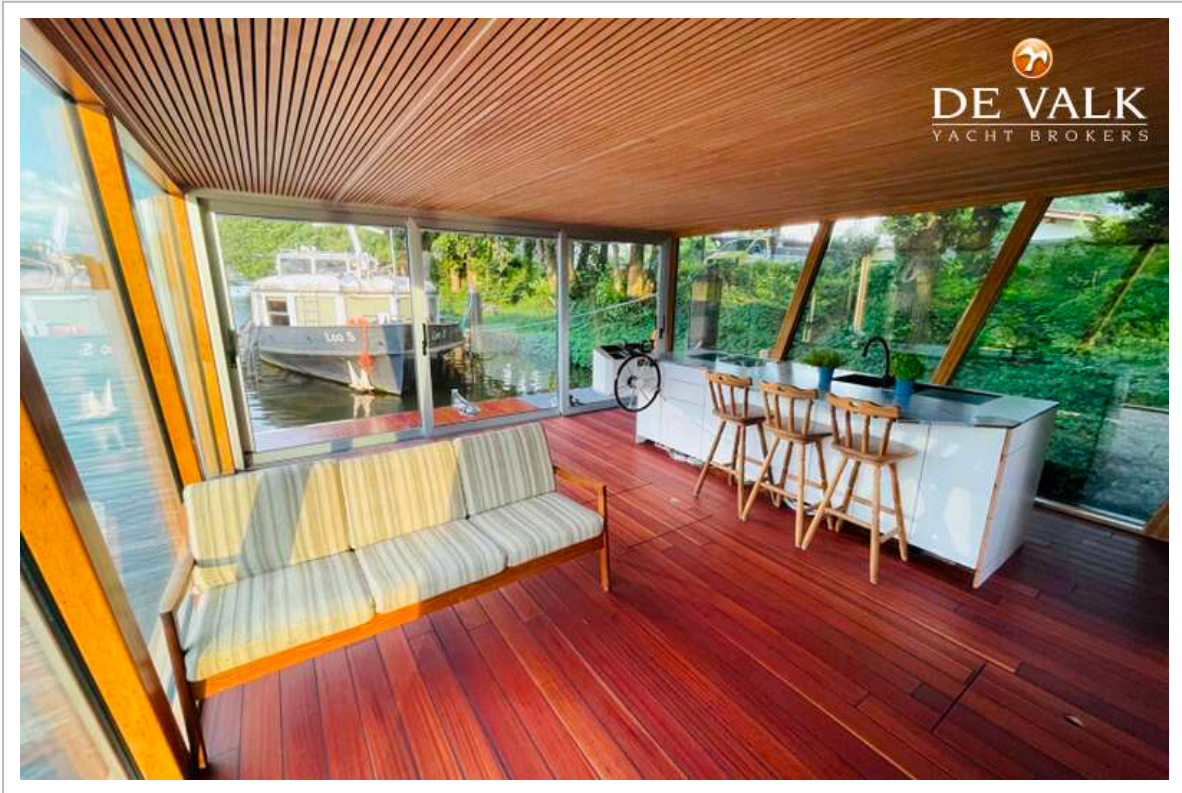

CUSTOM BUILT HOUSEBOAT LUXE MOTOR