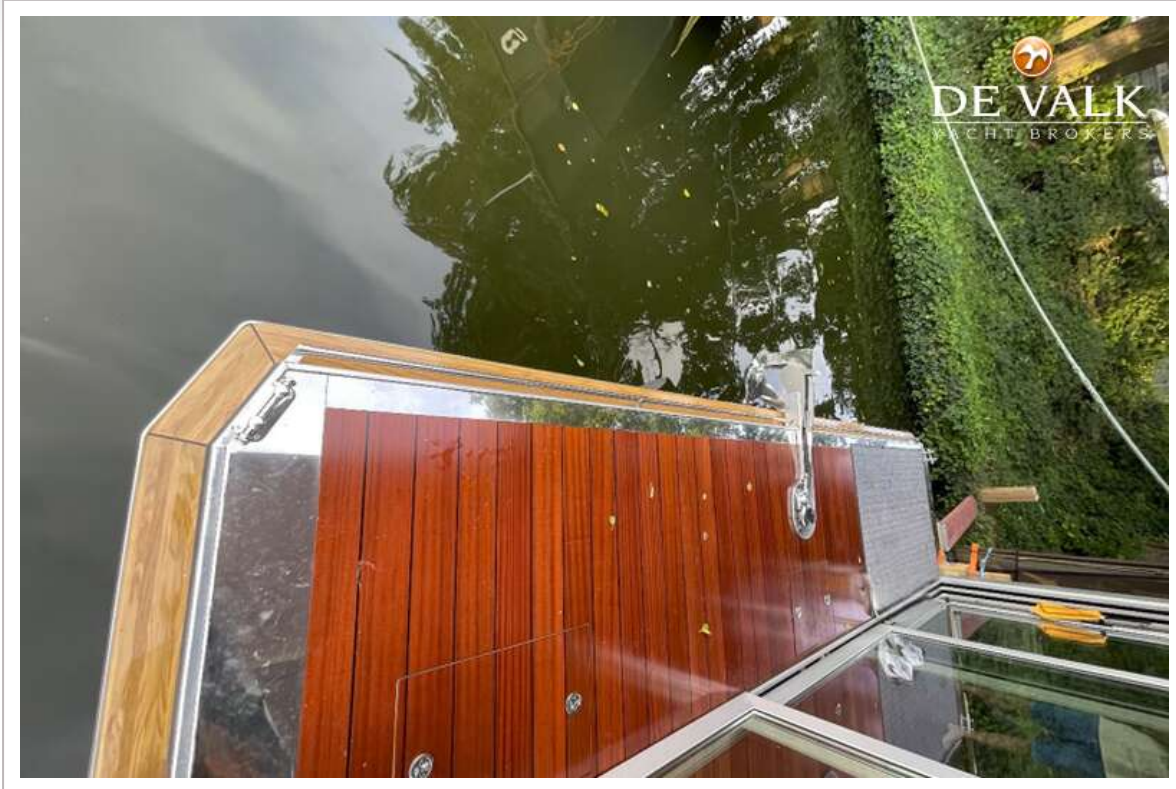

CUSTOM BUILT HOUSEBOAT LUXE MOTOR