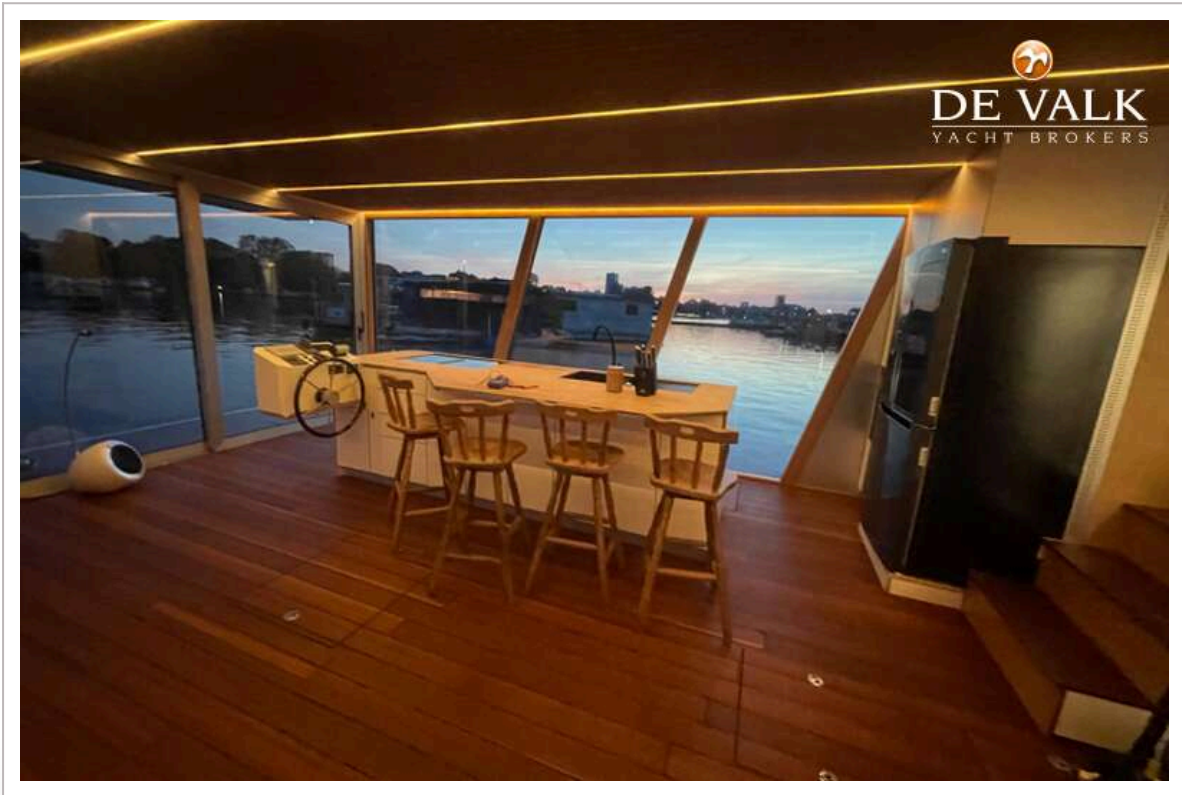

CUSTOM BUILT HOUSEBOAT LUXE MOTOR