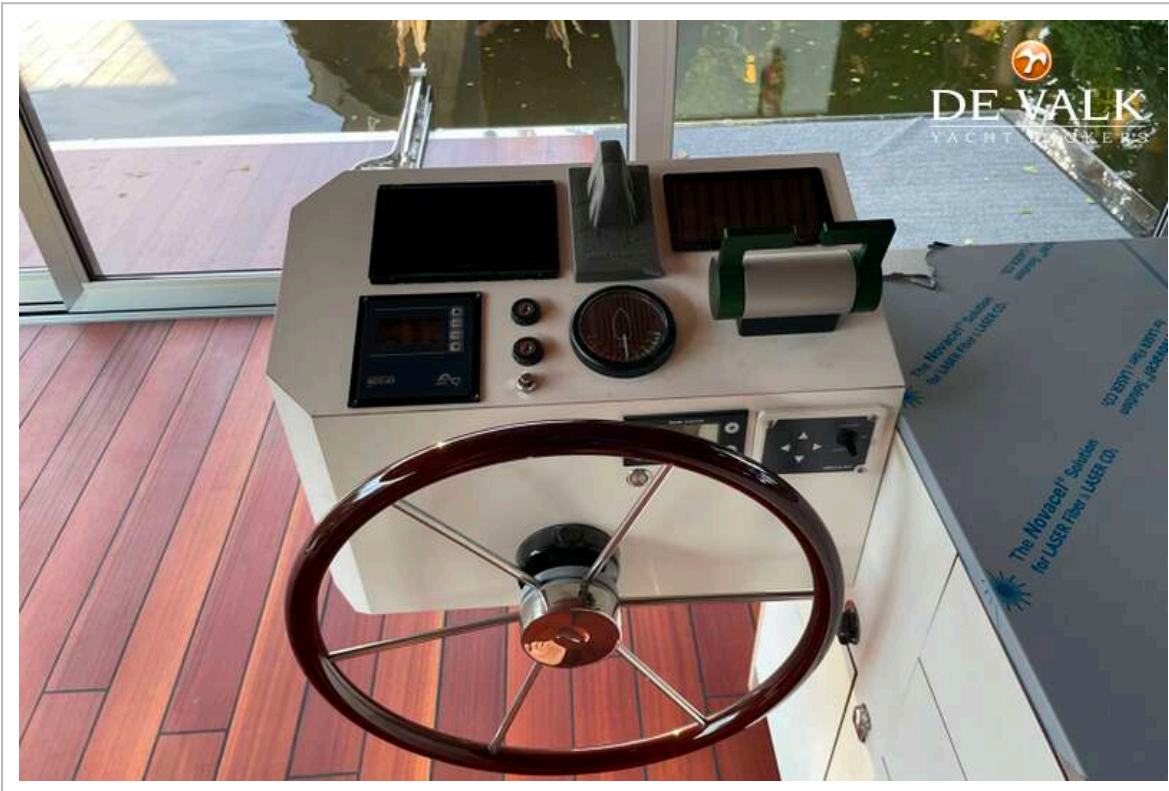

CUSTOM BUILT HOUSEBOAT LUXE MOTOR