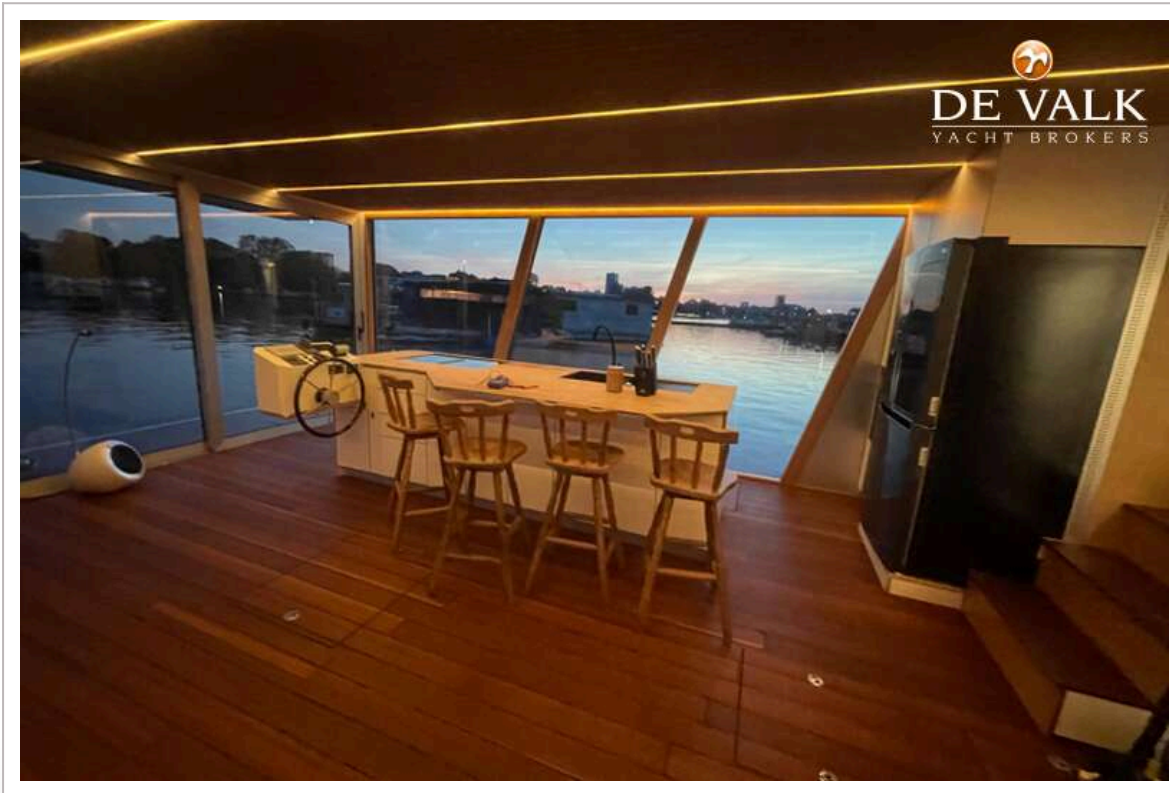

CUSTOM BUILT HOUSEBOAT LUXE MOTOR