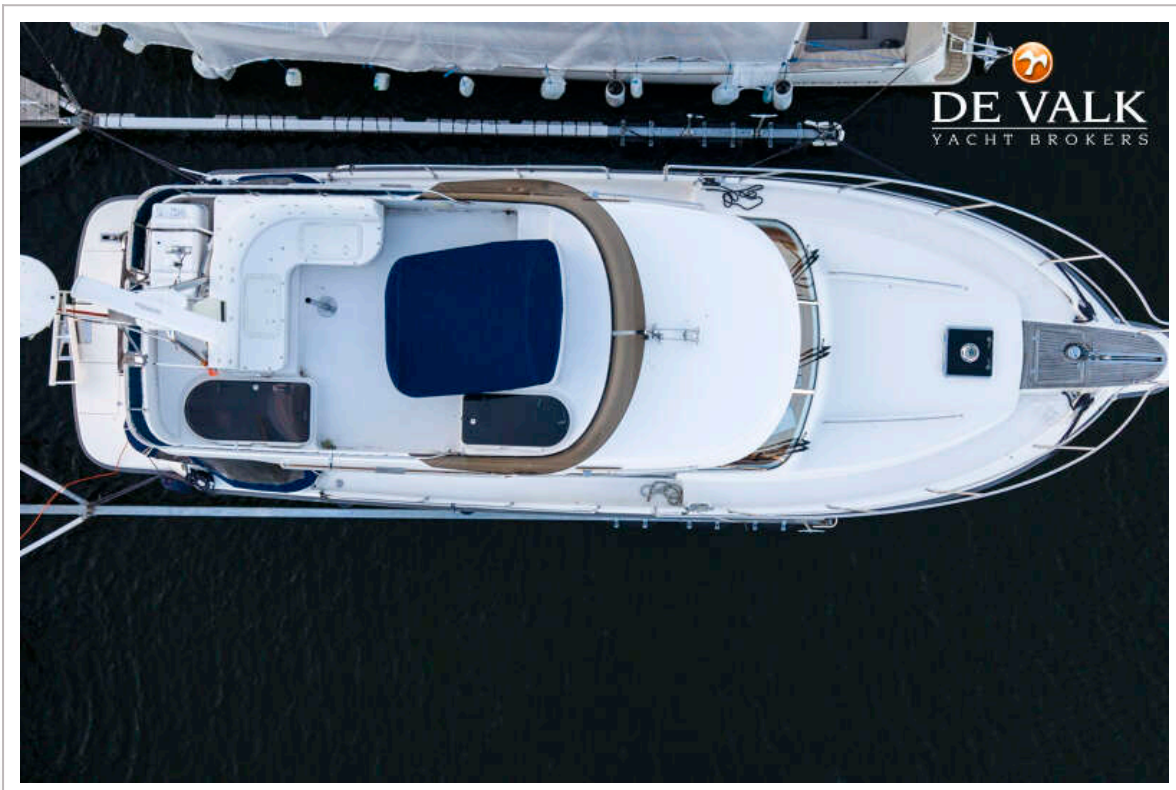

STOREBRO 410 COMMANDER