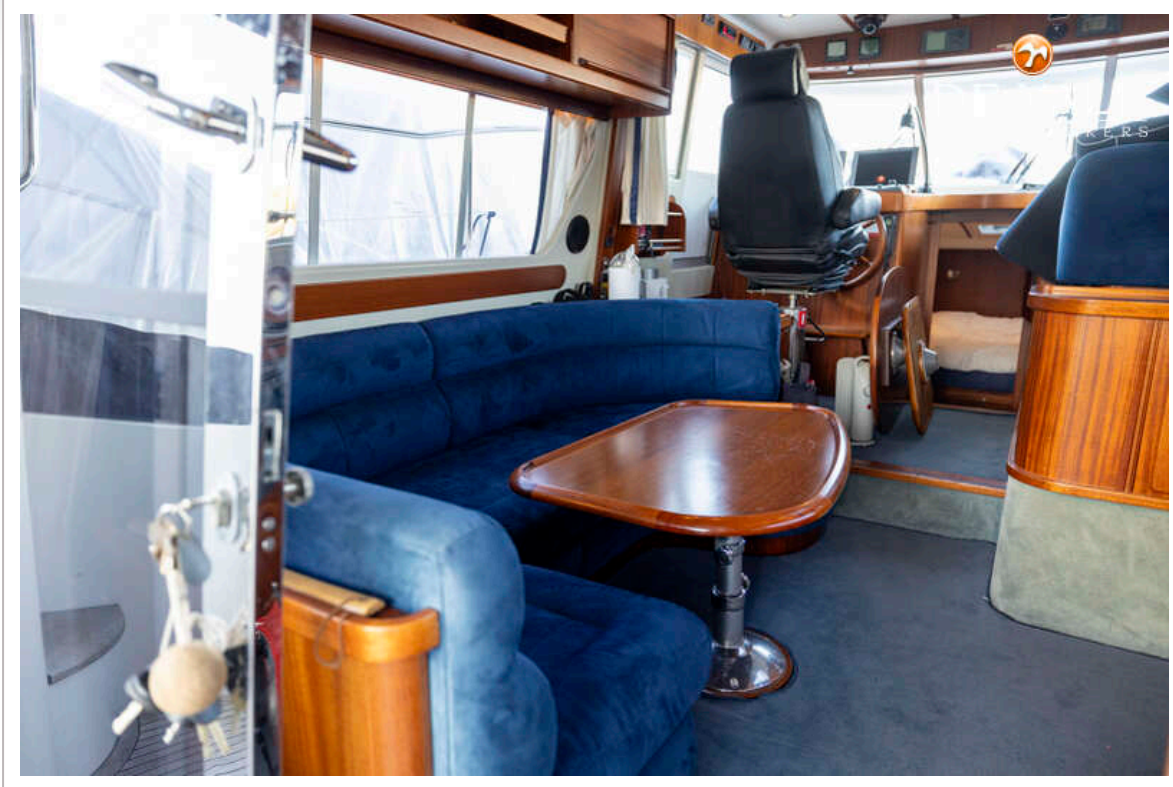

STOREBRO 410 COMMANDER