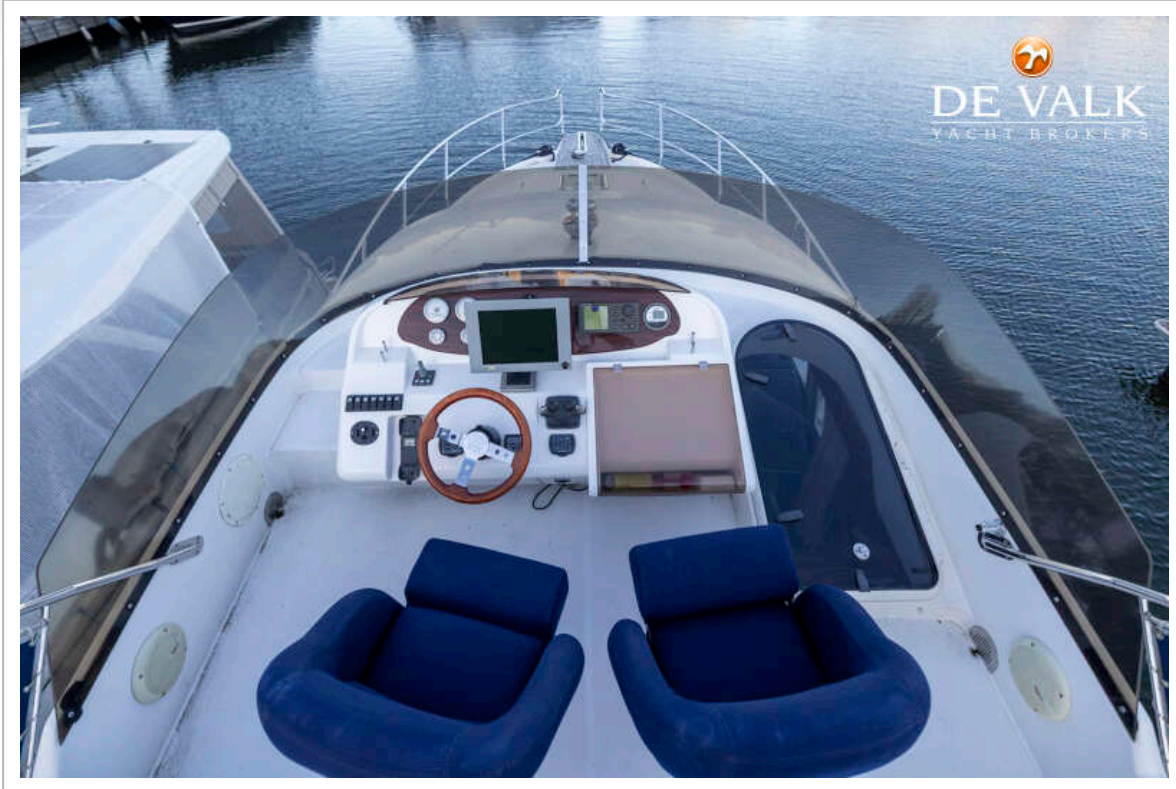

STOREBRO 410 COMMANDER