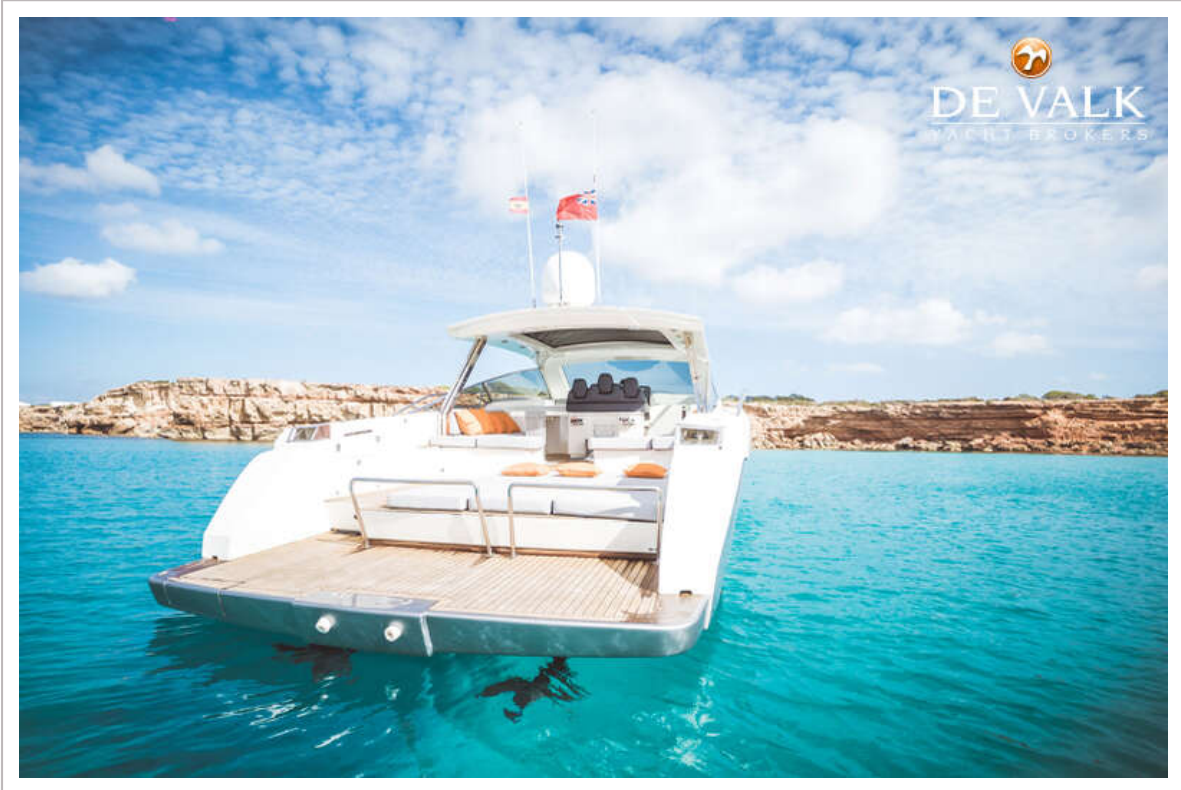

LINEAROSSA SPARROW 58