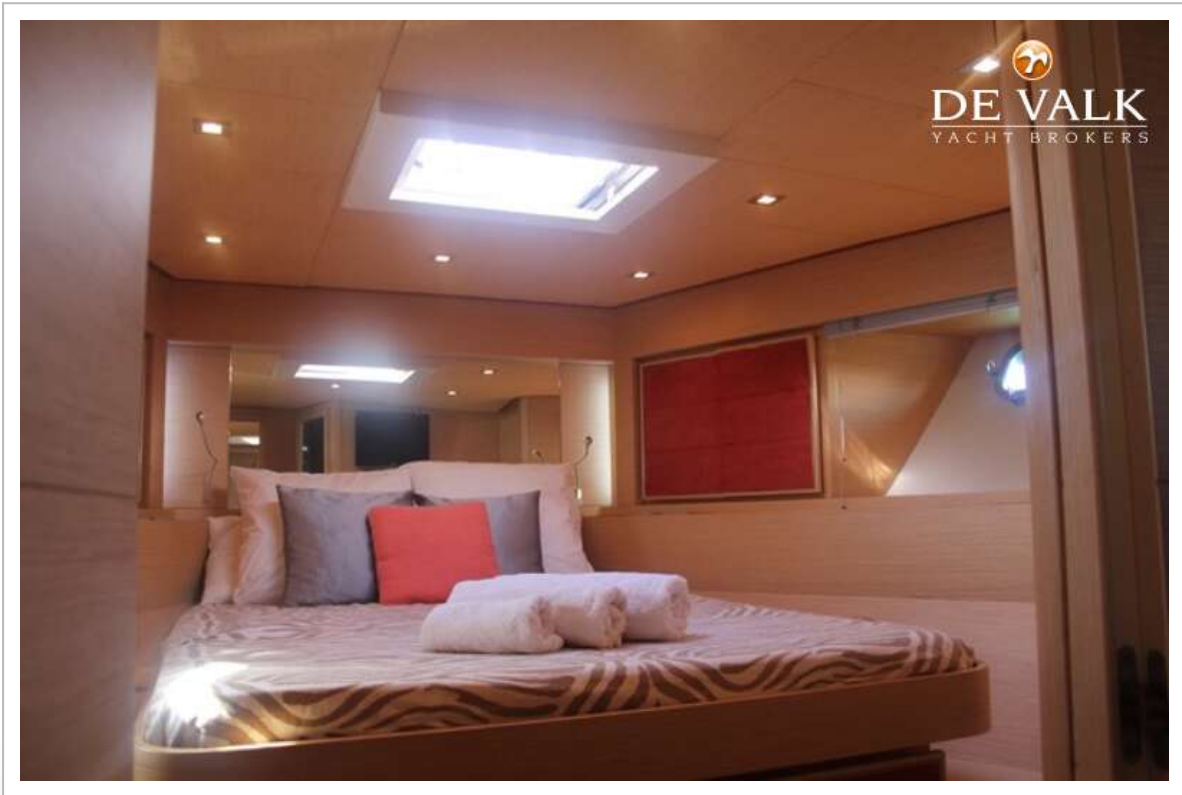

LINEAROSSA SPARROW 58