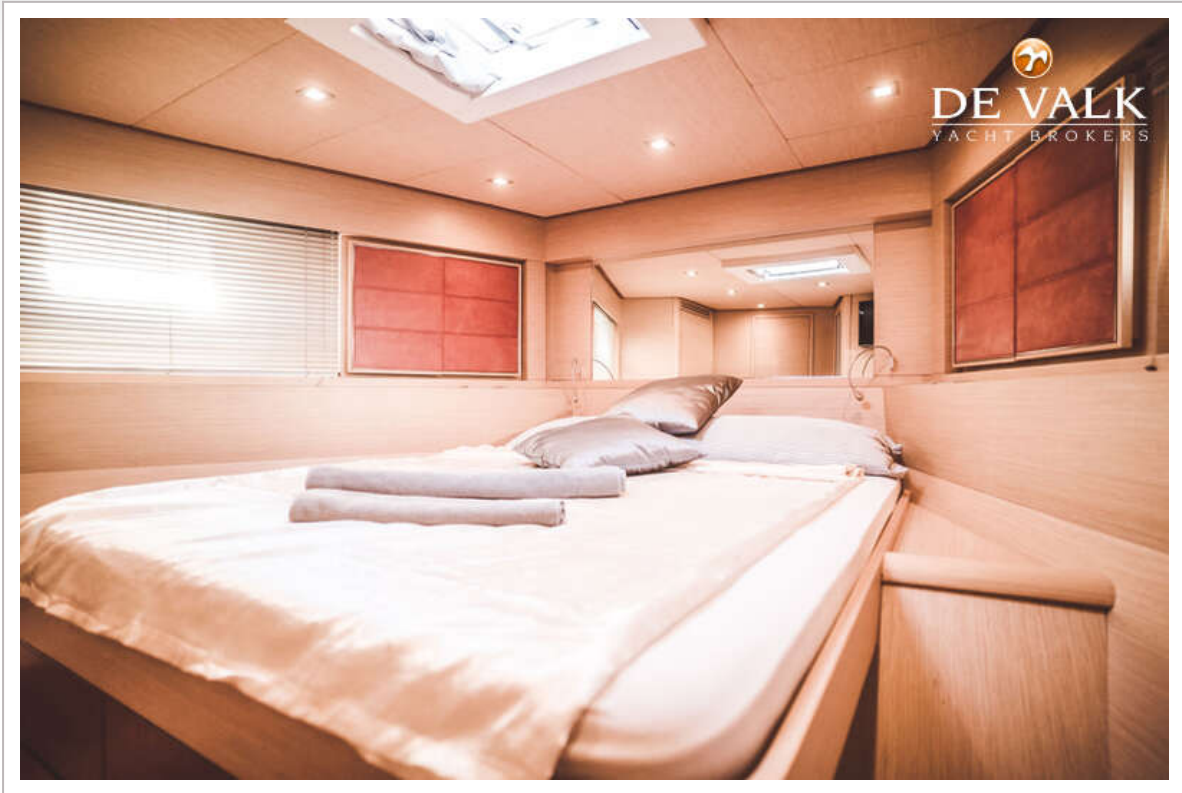

LINEAROSSA SPARROW 58