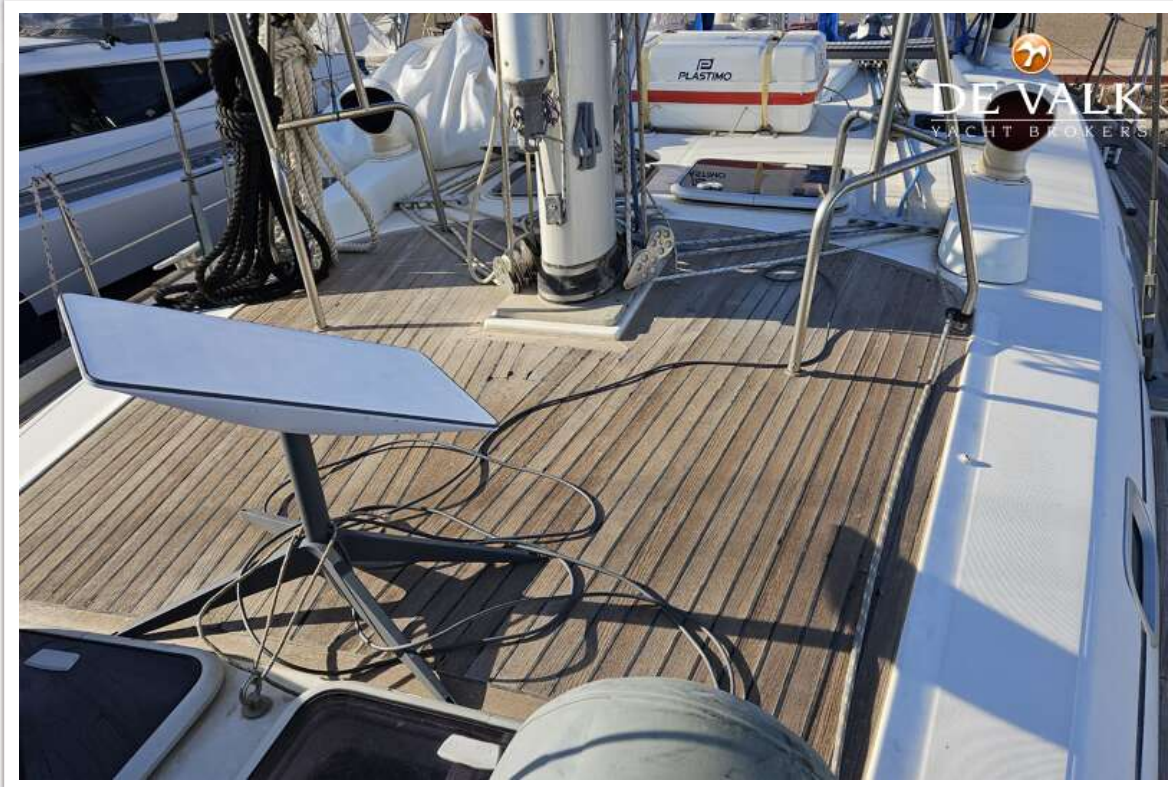

BENETEAU 50 CELEBRATION