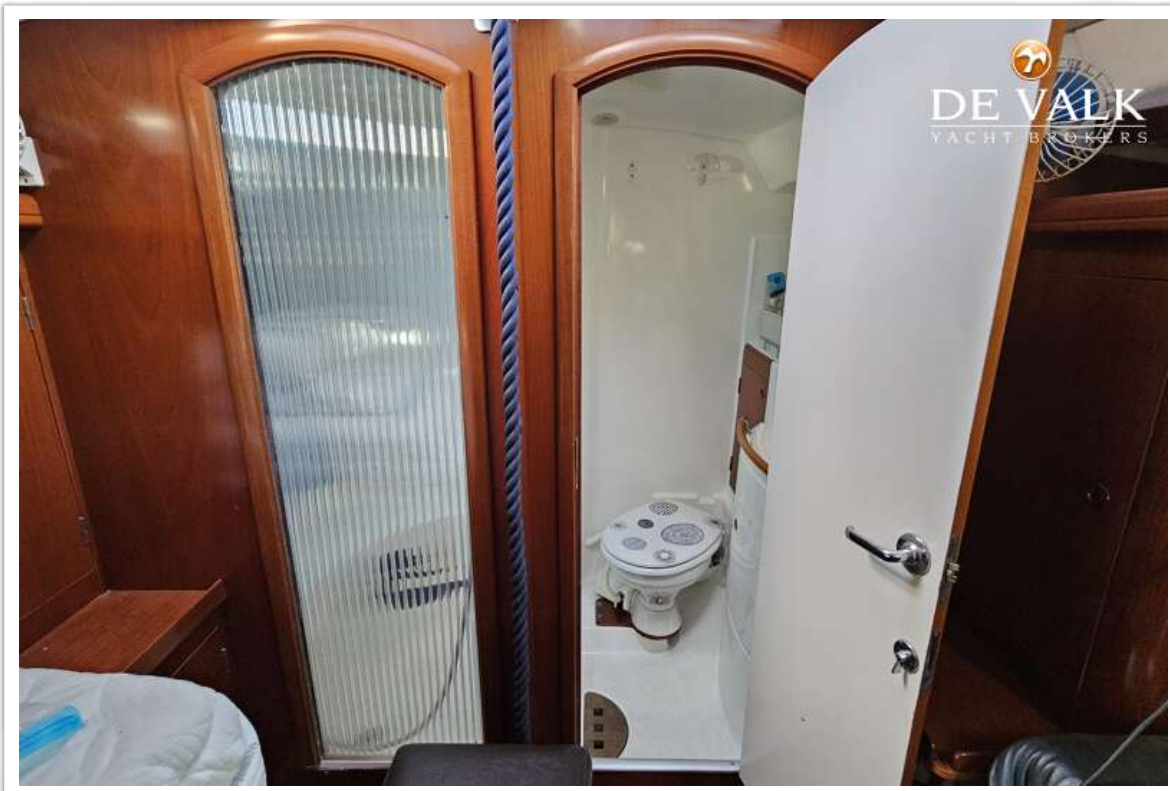

BENETEAU 50 CELEBRATION