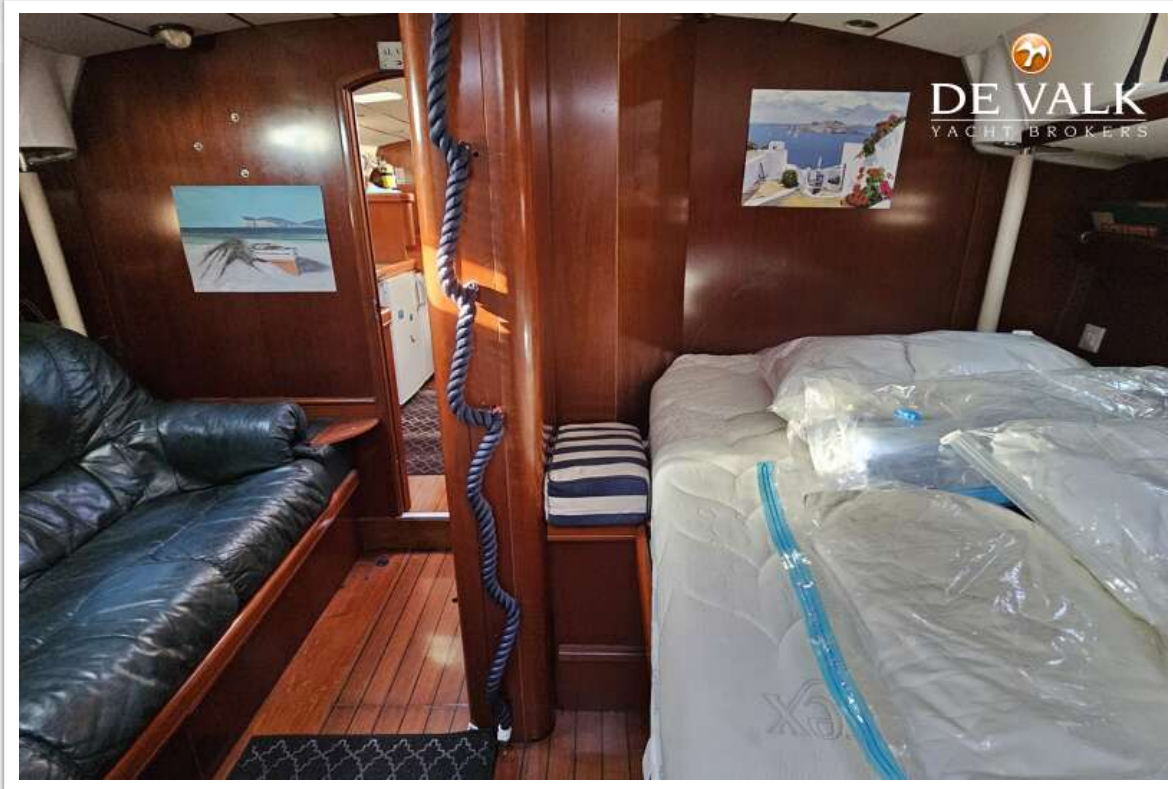

BENETEAU 50 CELEBRATION