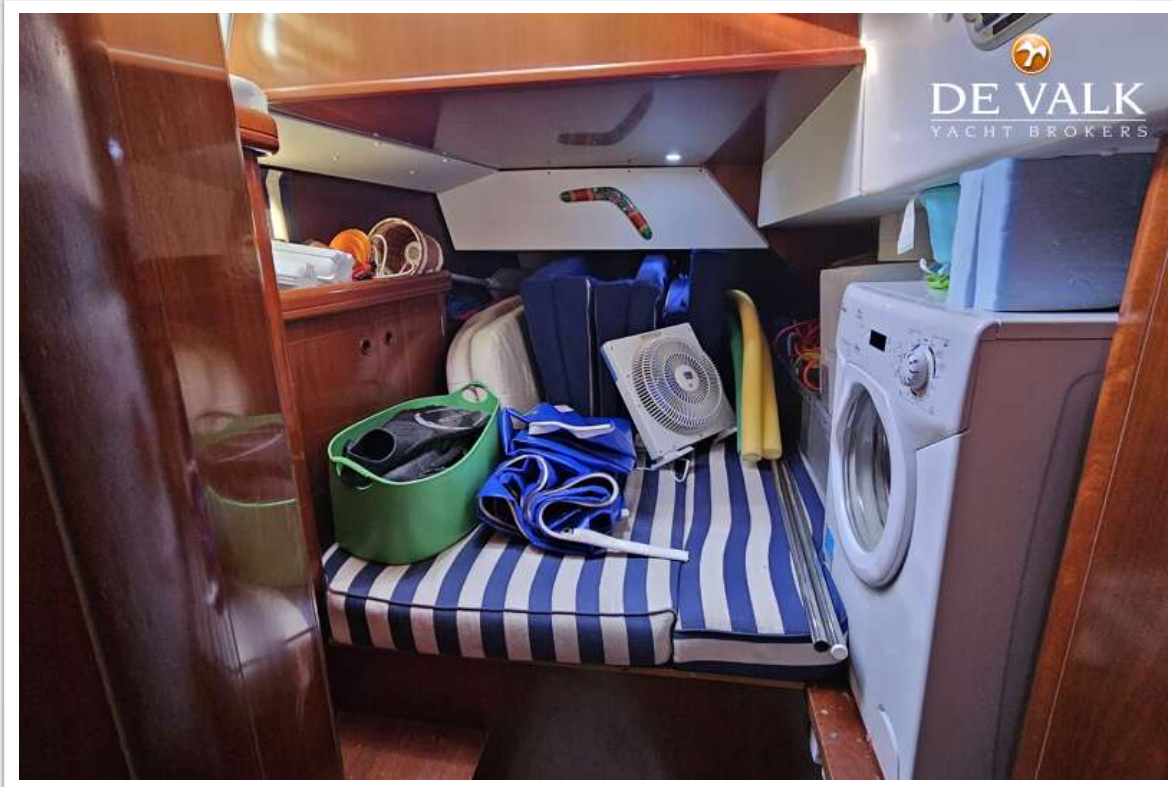

BENETEAU 50 CELEBRATION