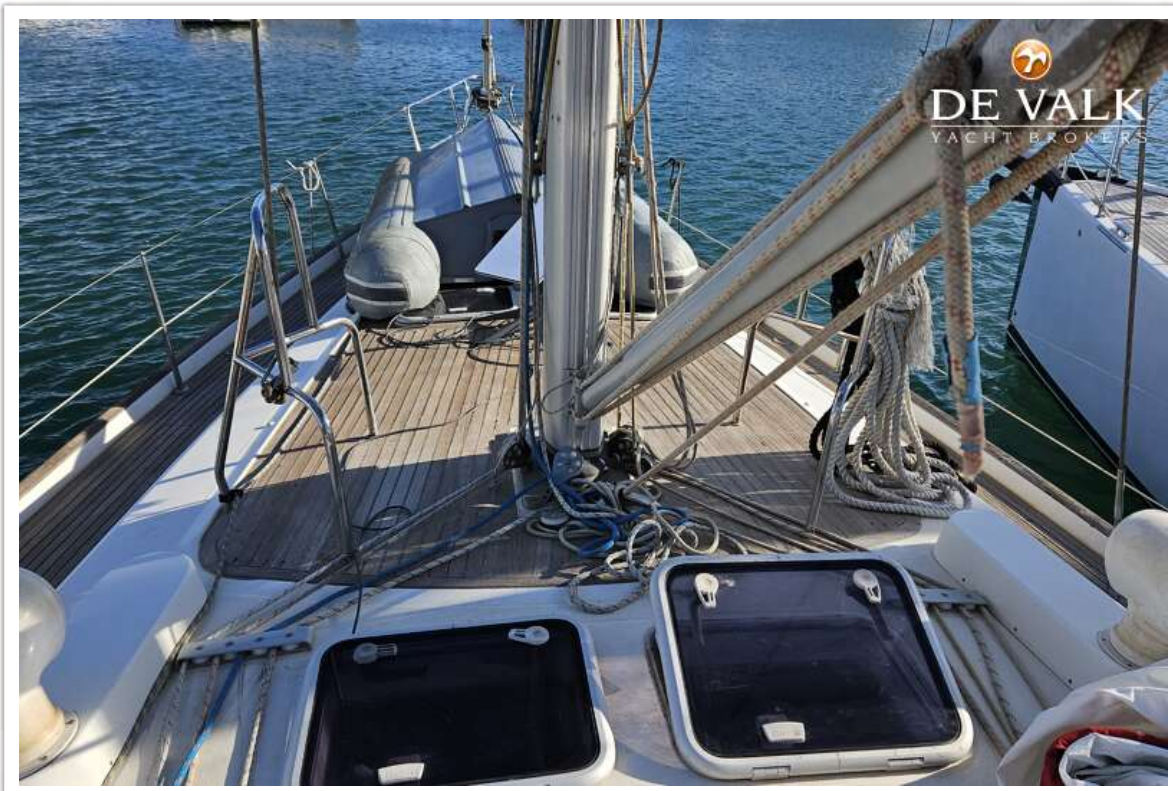

BENETEAU 50 CELEBRATION