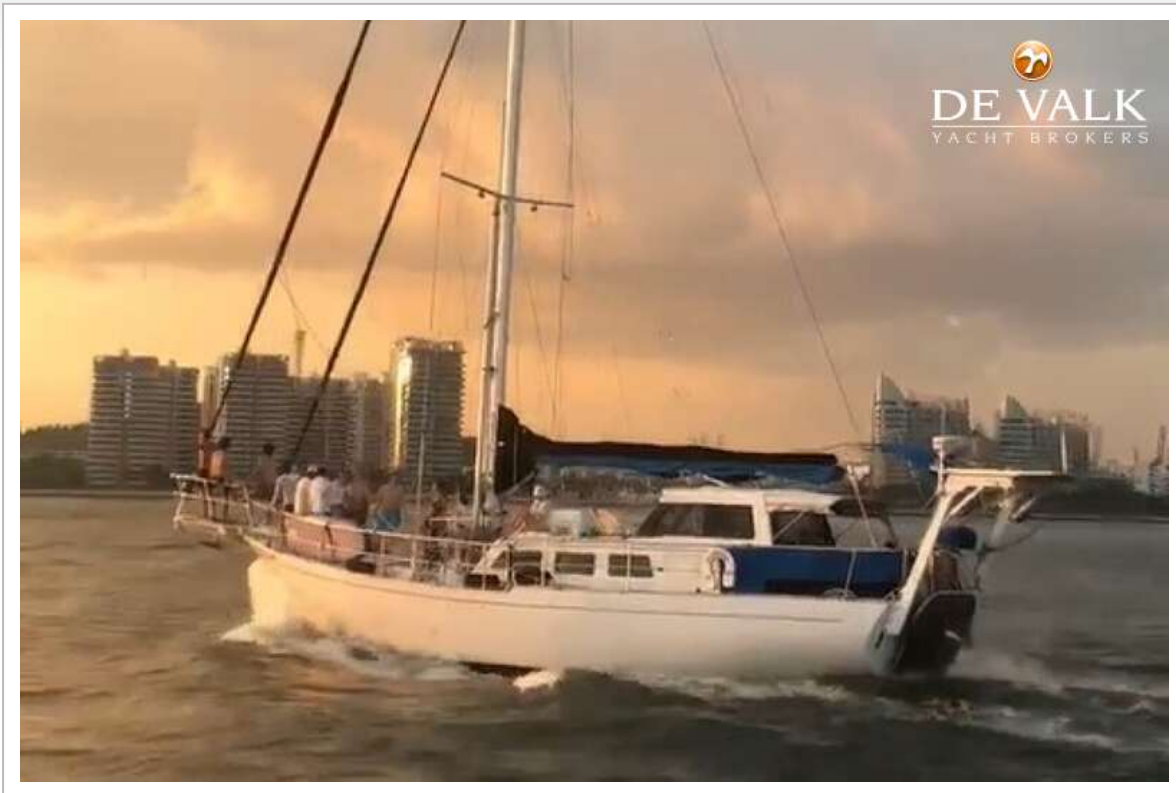

BRUCE ROBERTS 50 (HENRY MORGAN)