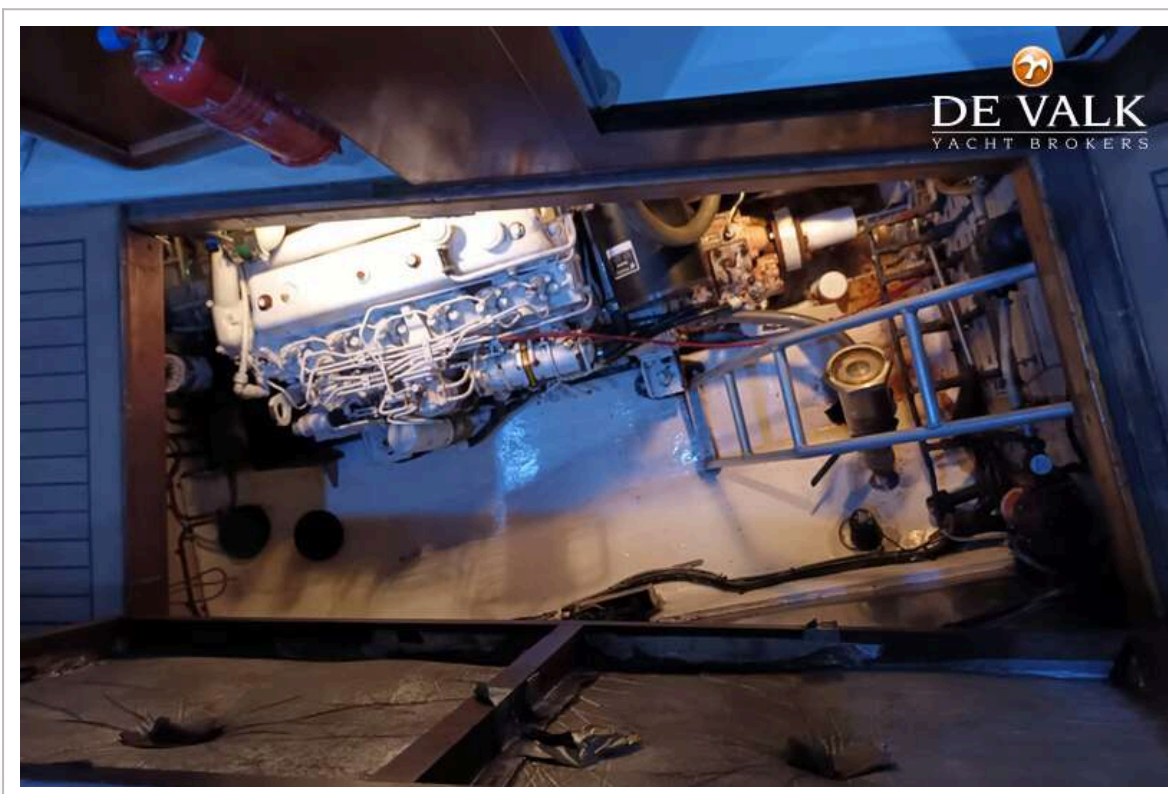

BRUCE ROBERTS 50 (HENRY MORGAN)