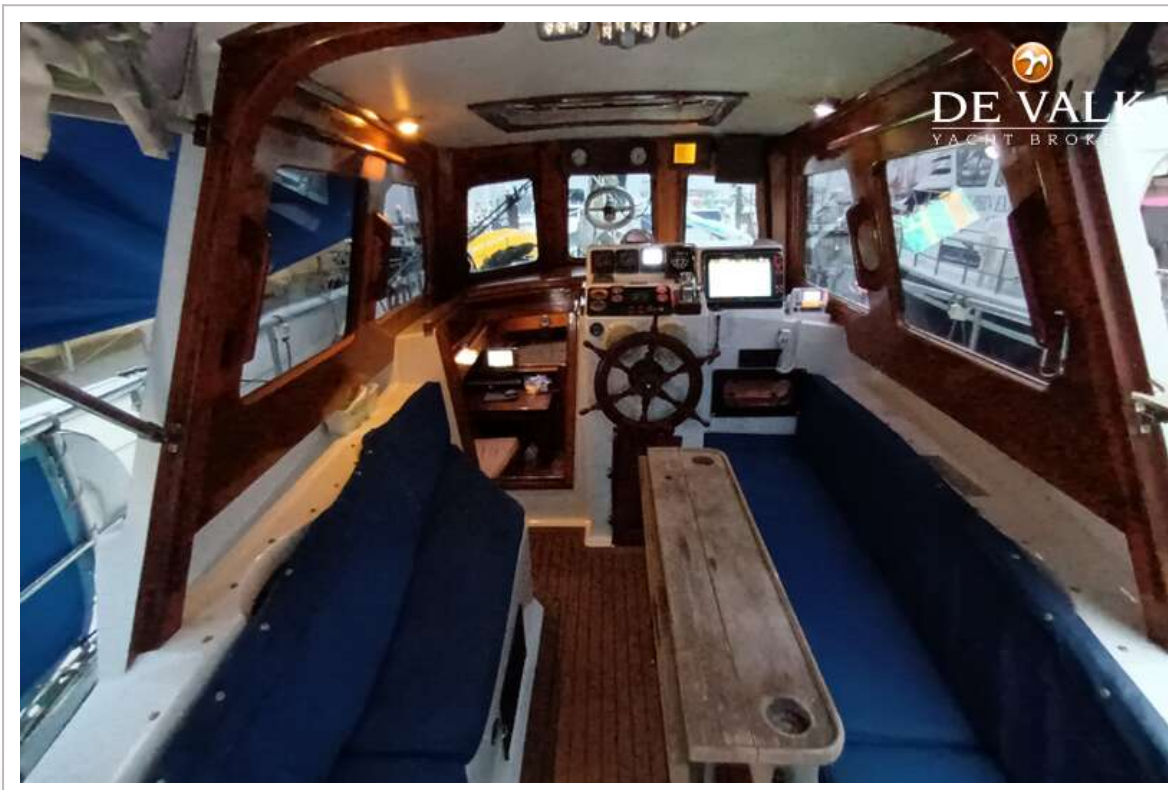

BRUCE ROBERTS 50 (HENRY MORGAN)