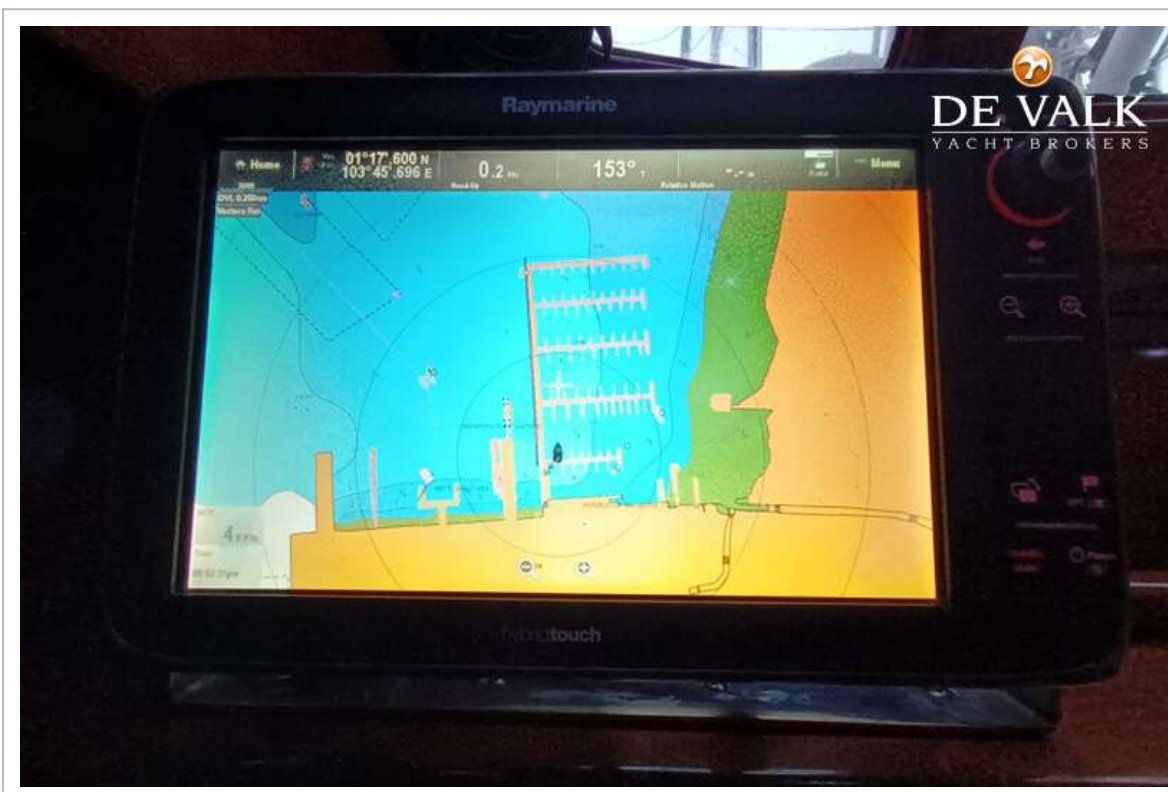

BRUCE ROBERTS 50 (HENRY MORGAN)