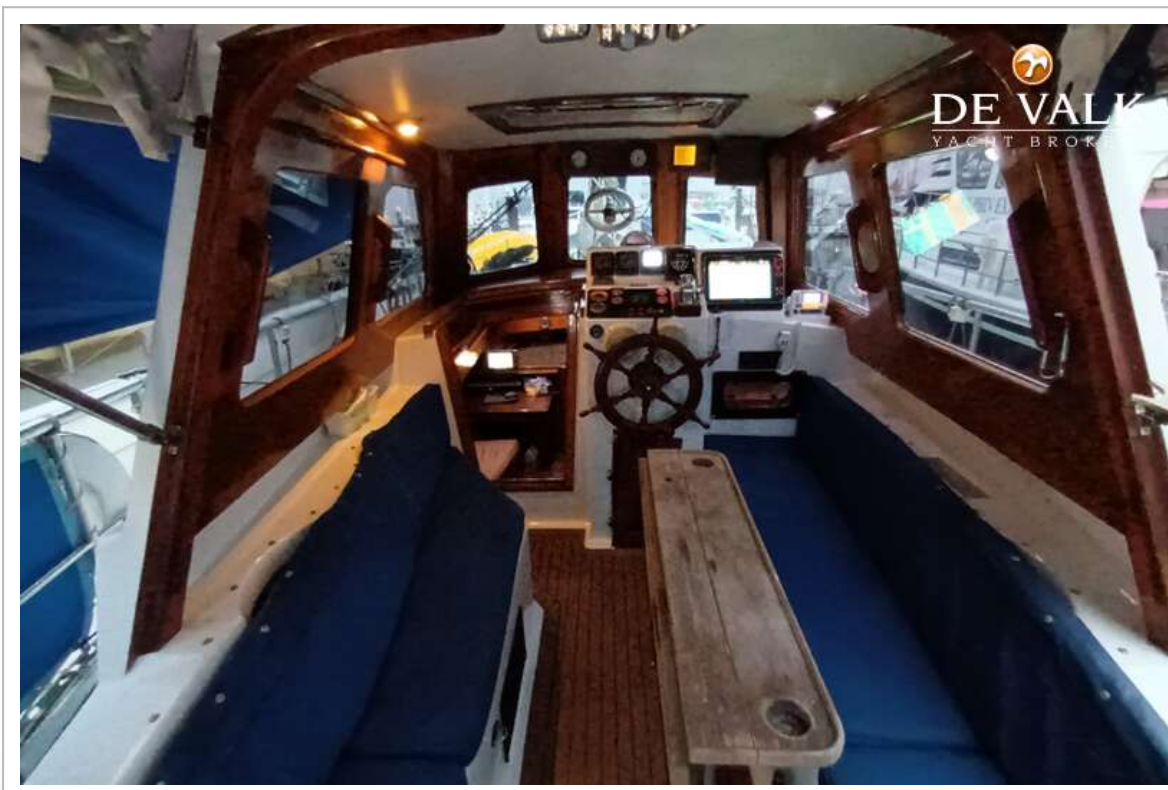

BRUCE ROBERTS 50 (HENRY MORGAN)