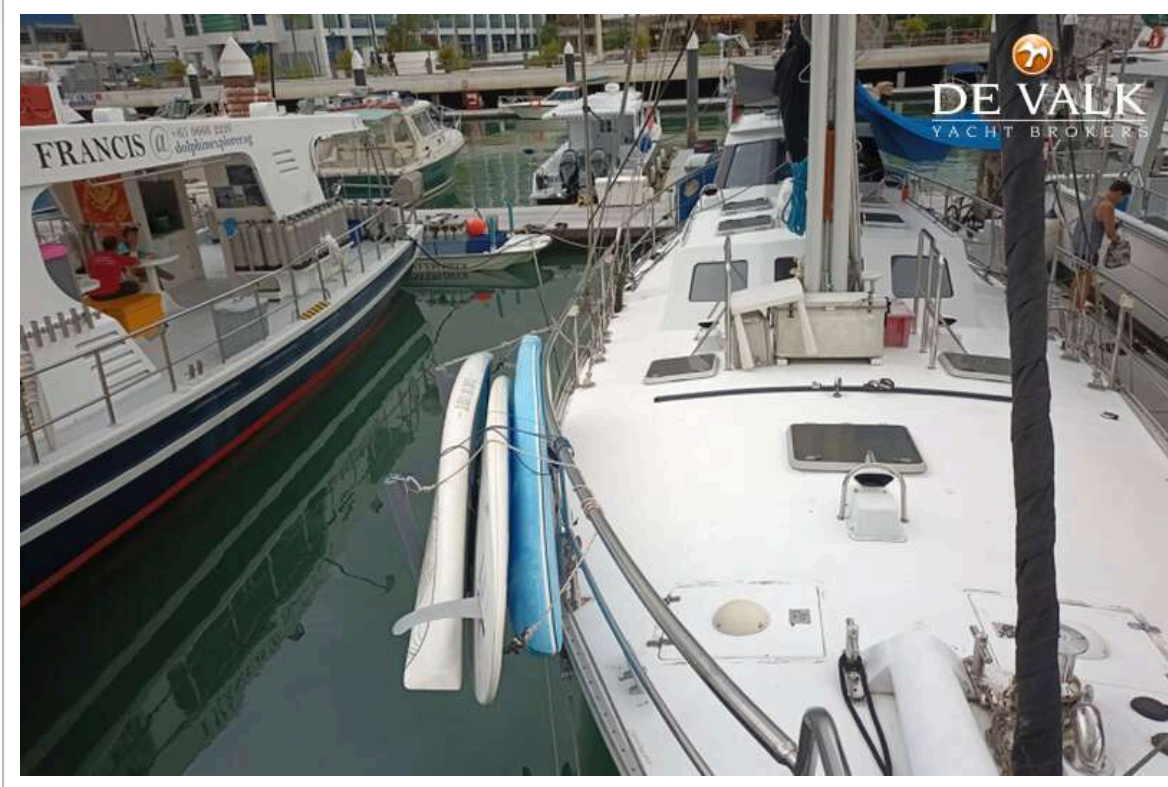

BRUCE ROBERTS 50 (HENRY MORGAN)