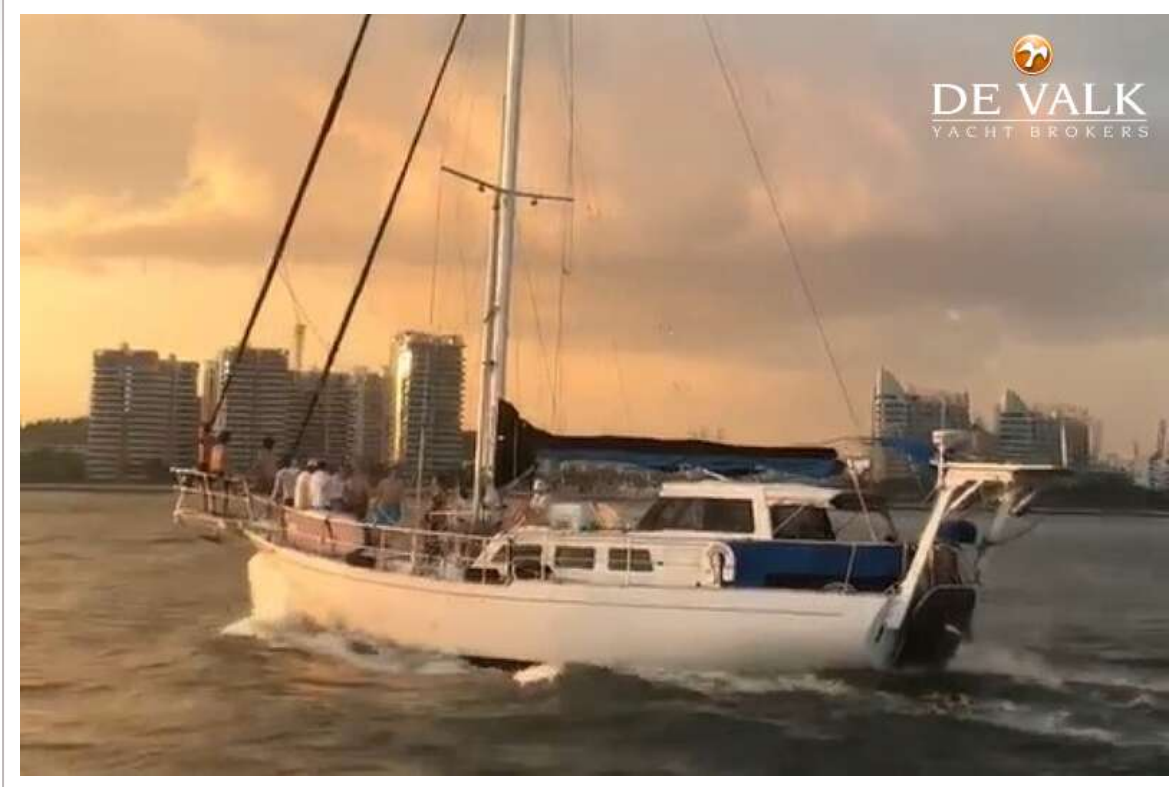

BRUCE ROBERTS 50 (HENRY MORGAN)