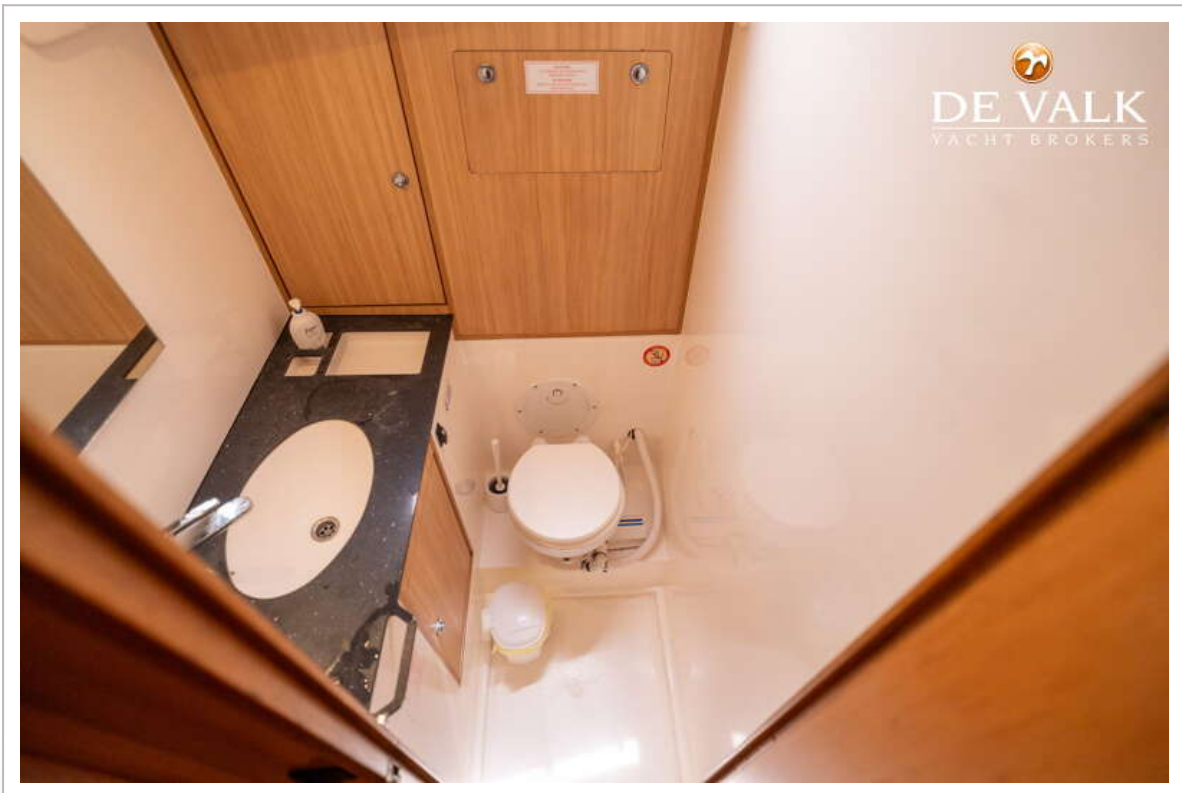

BAVARIA 45 CRUISER