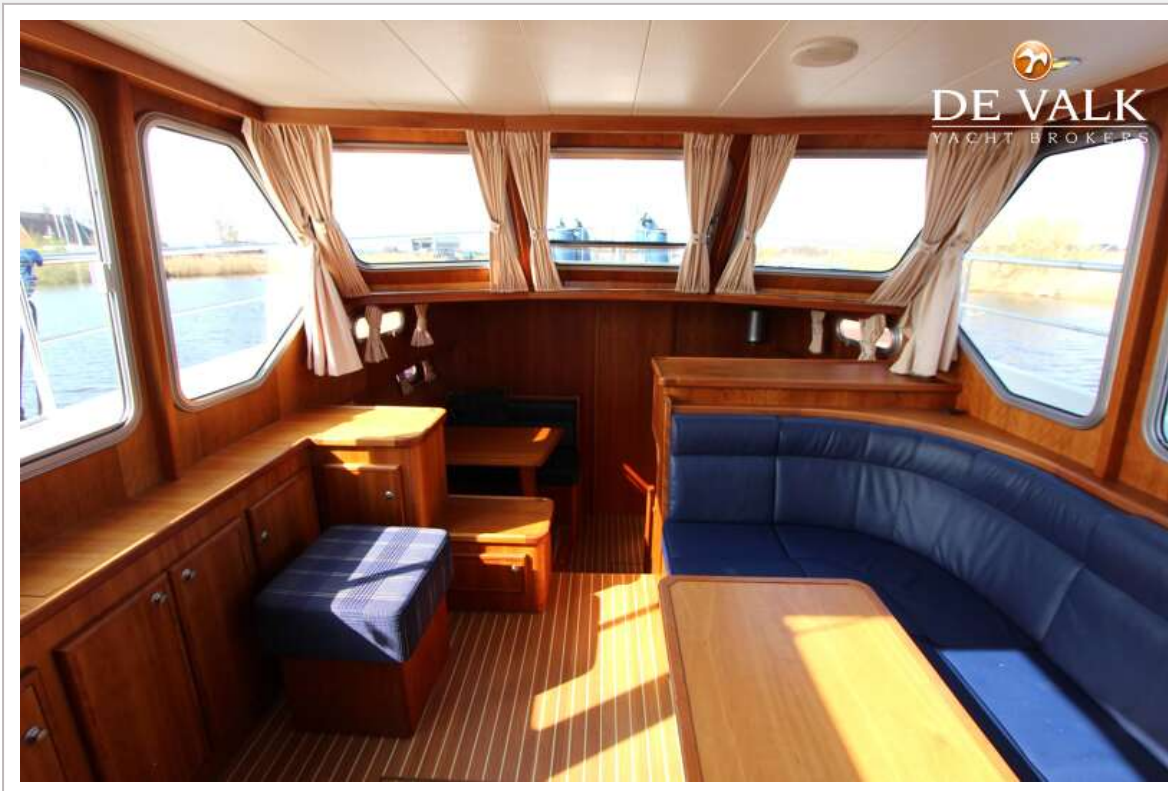

ABIM CLASSIC 118 XL