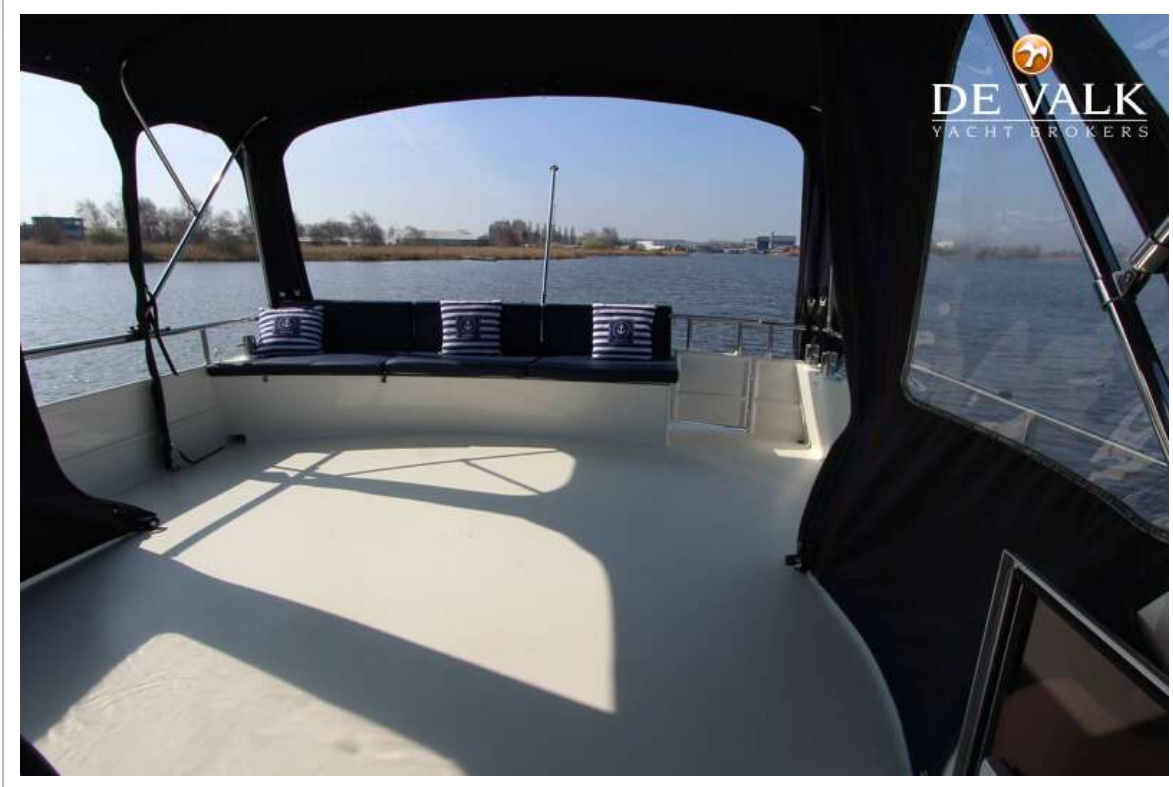

ABIM CLASSIC 118 XL