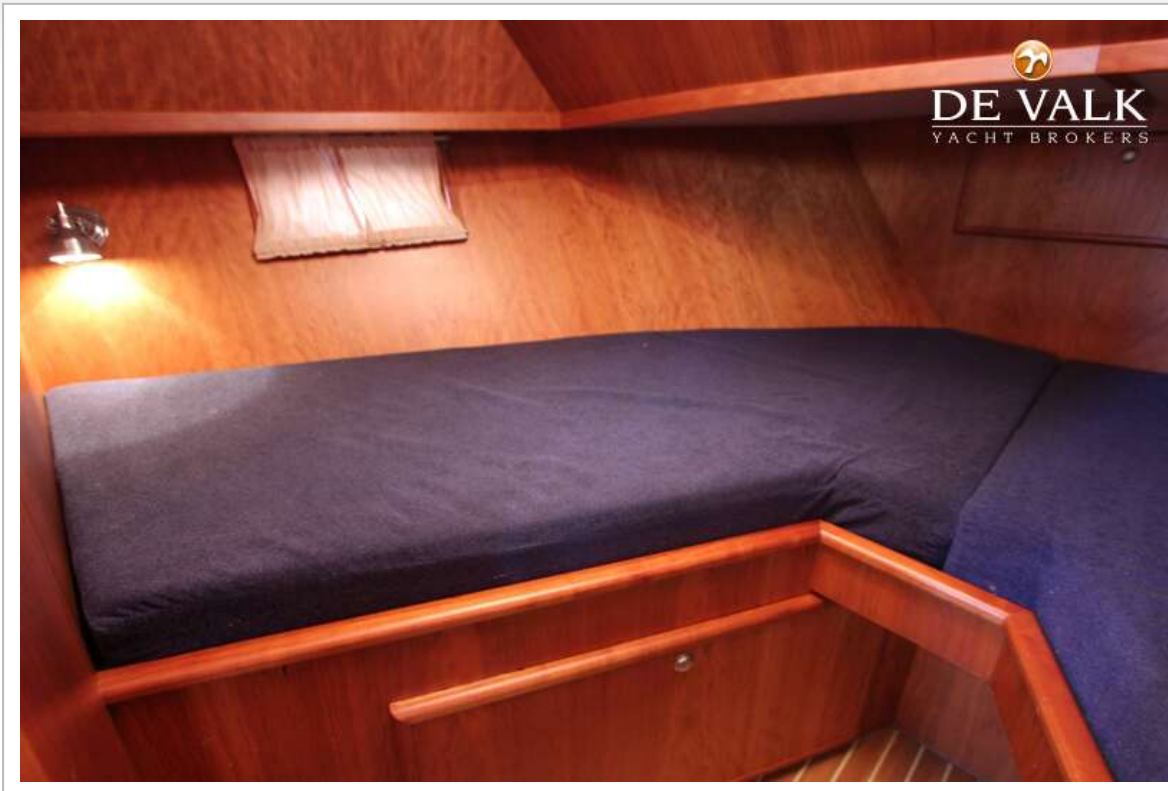

ABIM CLASSIC 118 XL