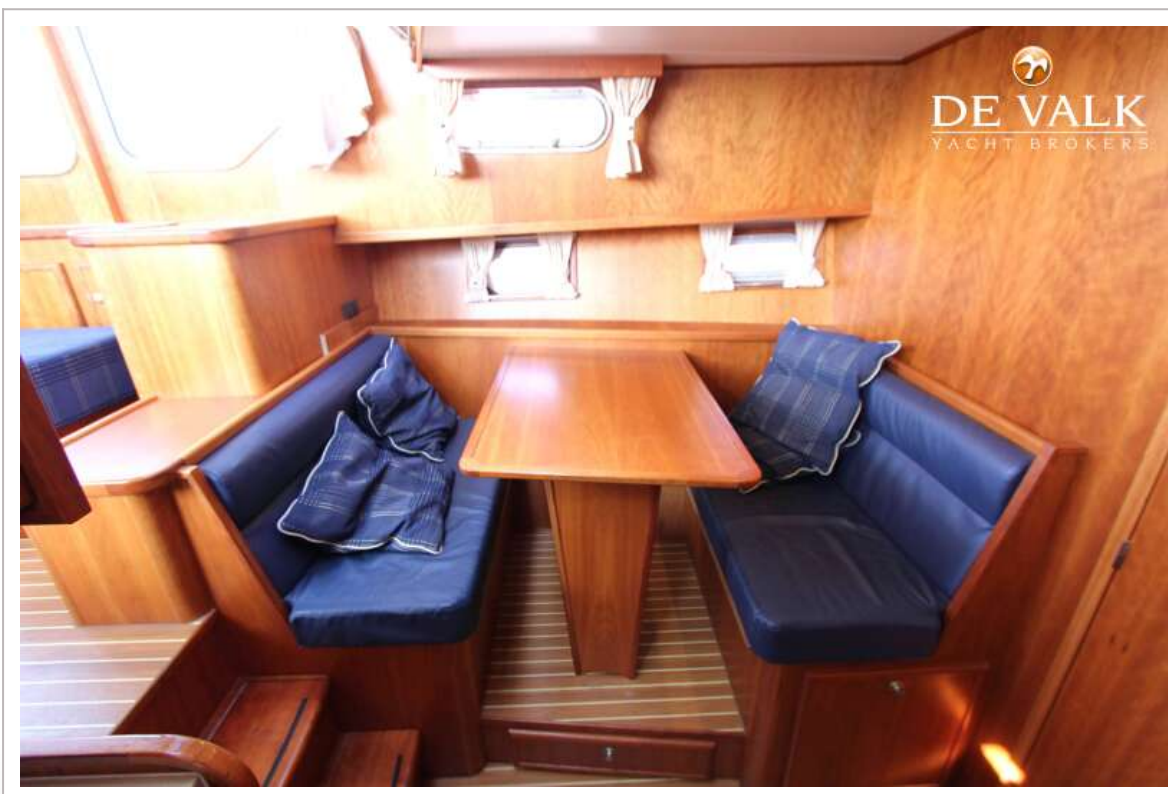

ABIM CLASSIC 118 XL