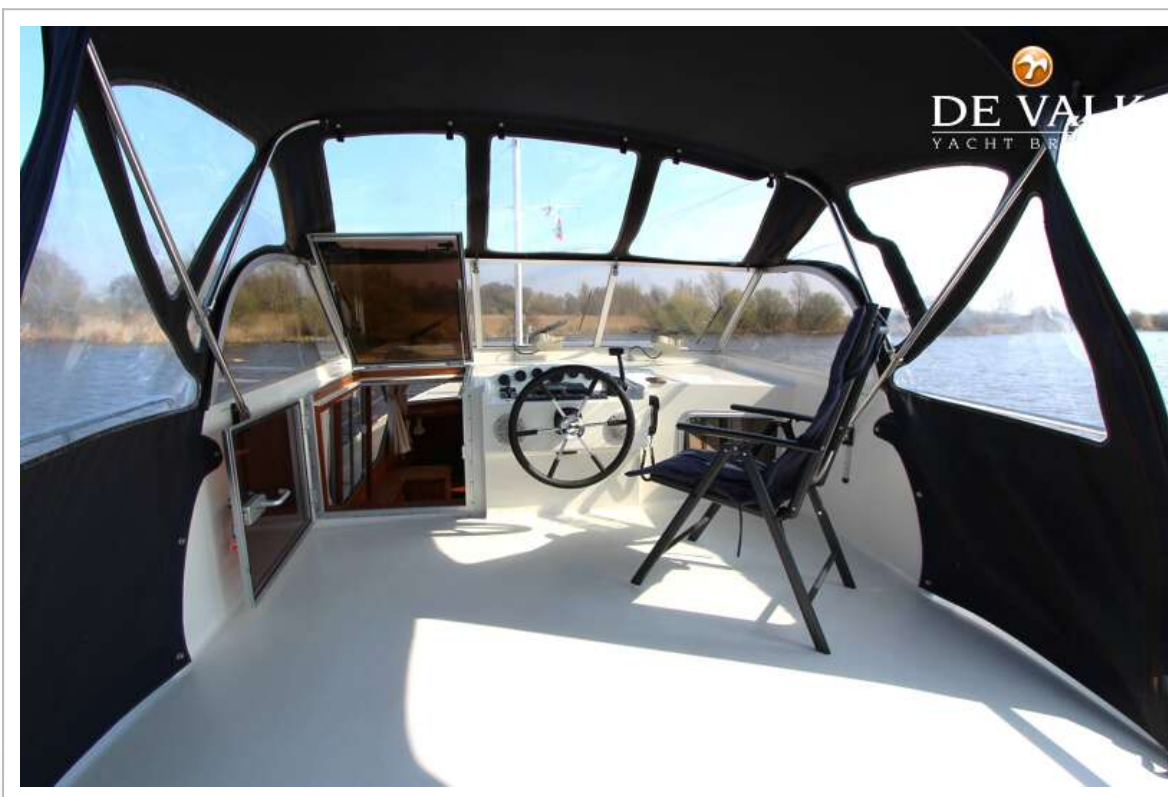

ABIM CLASSIC 118 XL