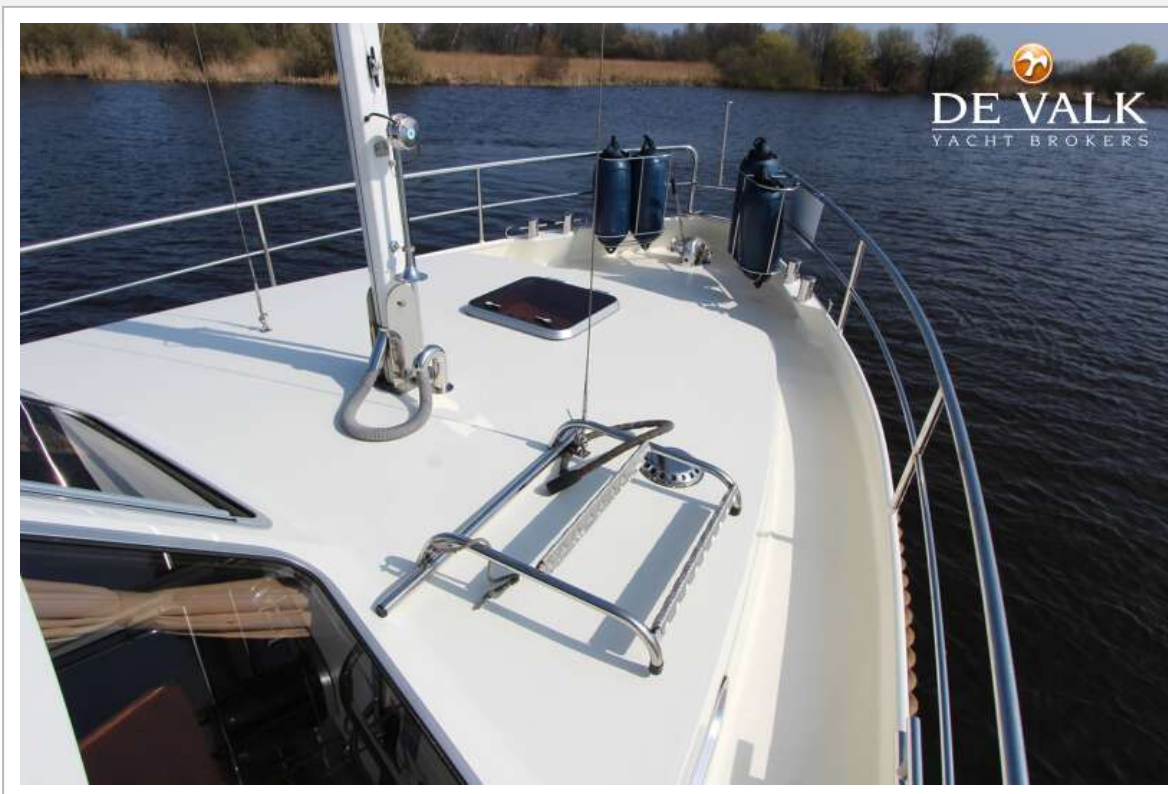

ABIM CLASSIC 118 XL