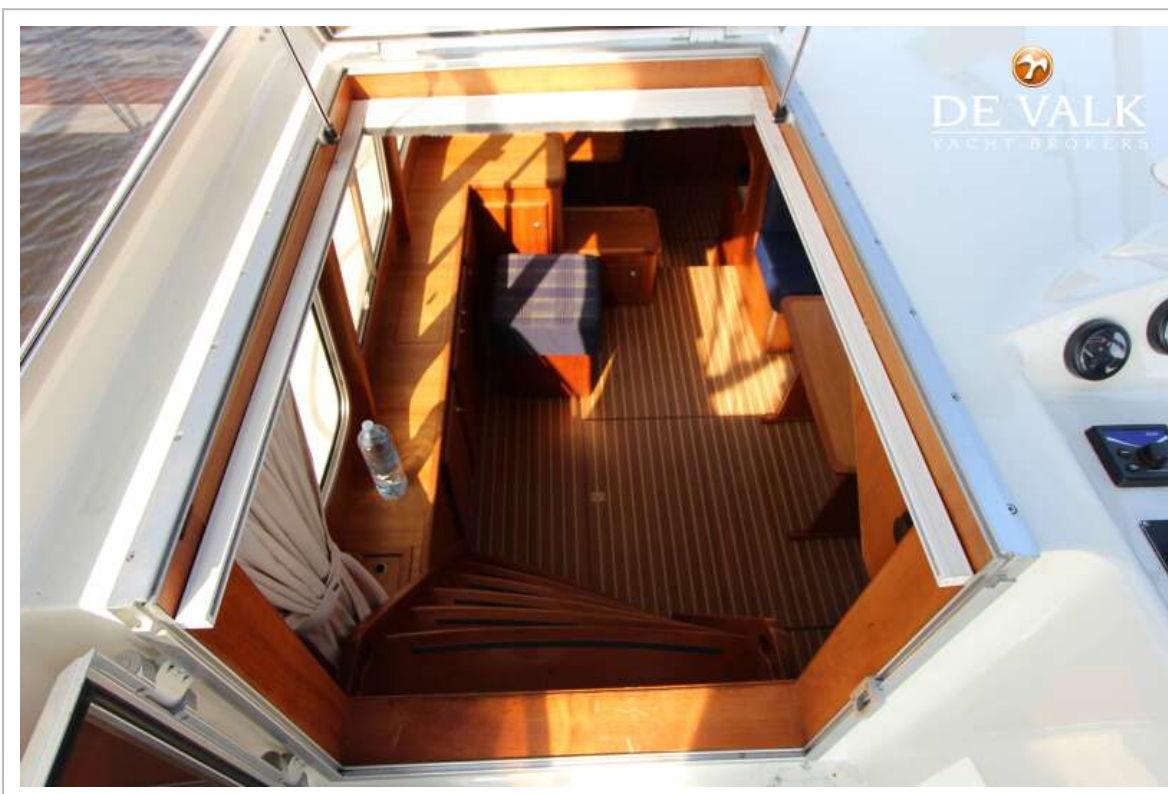

ABIM CLASSIC 118 XL