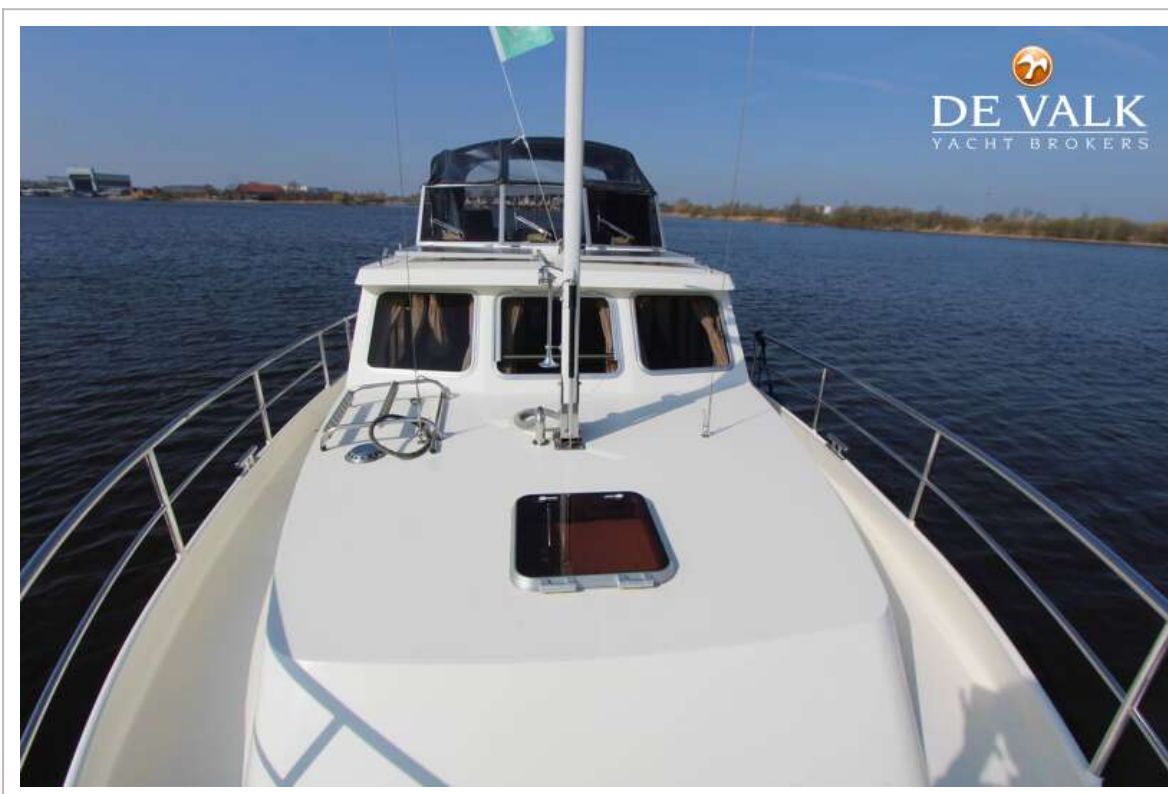

ABIM CLASSIC 118 XL