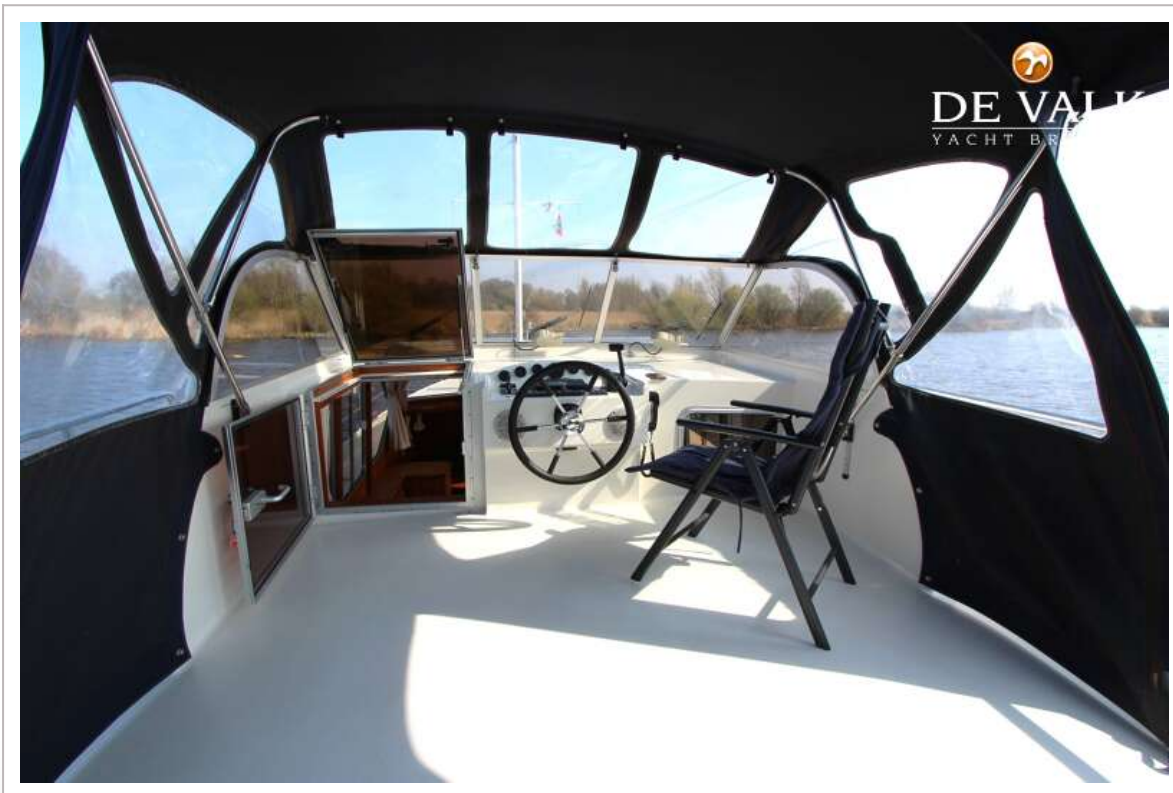

ABIM CLASSIC 118 XL