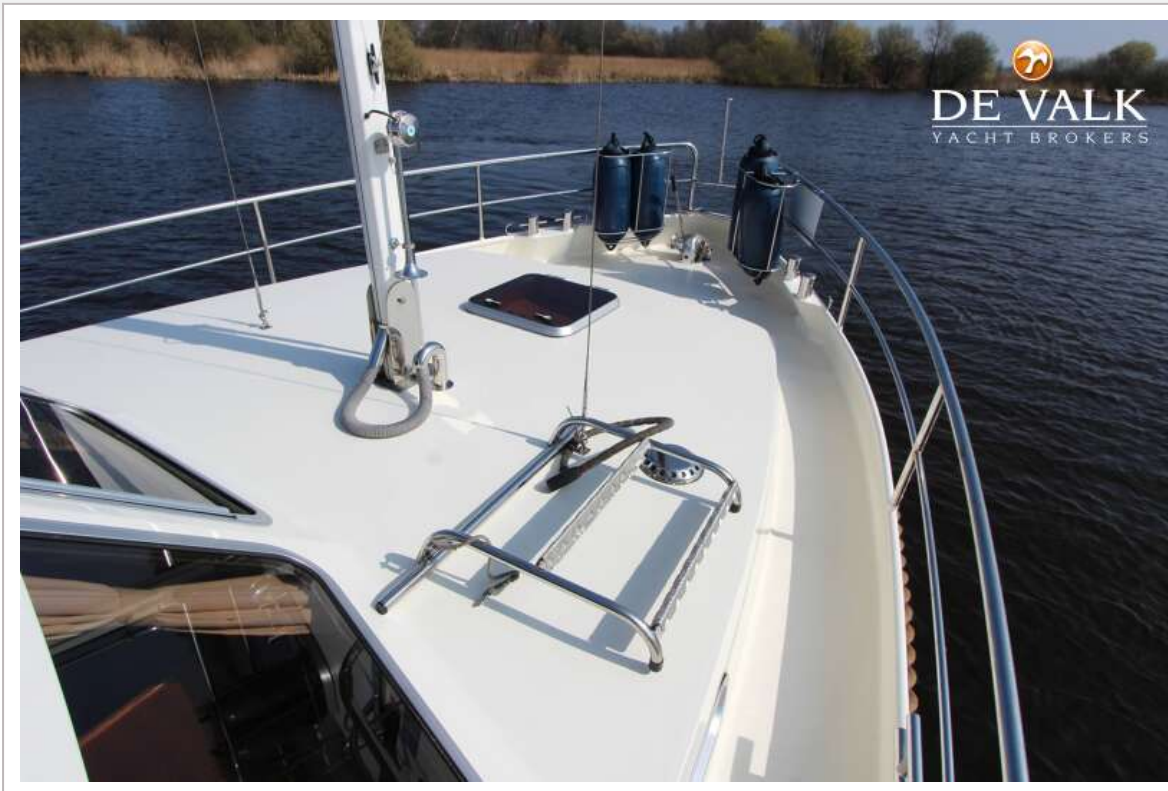

ABIM CLASSIC 118 XL