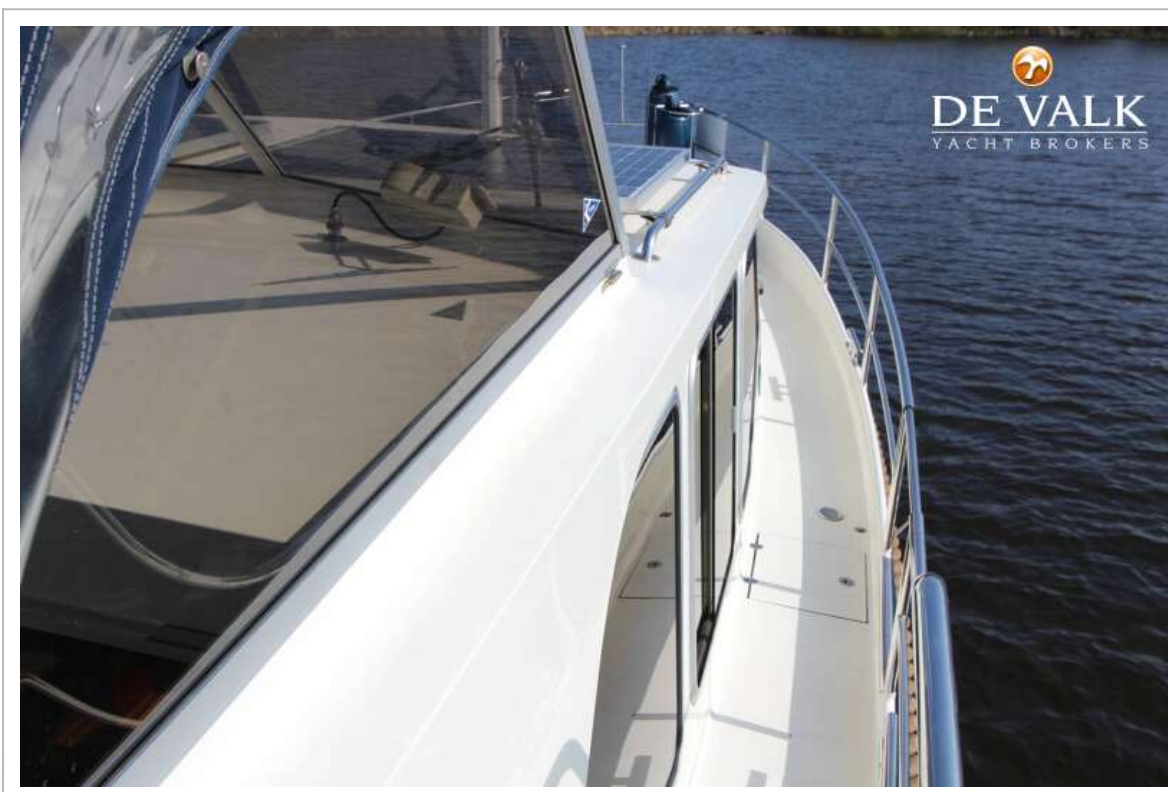

ABIM CLASSIC 118 XL