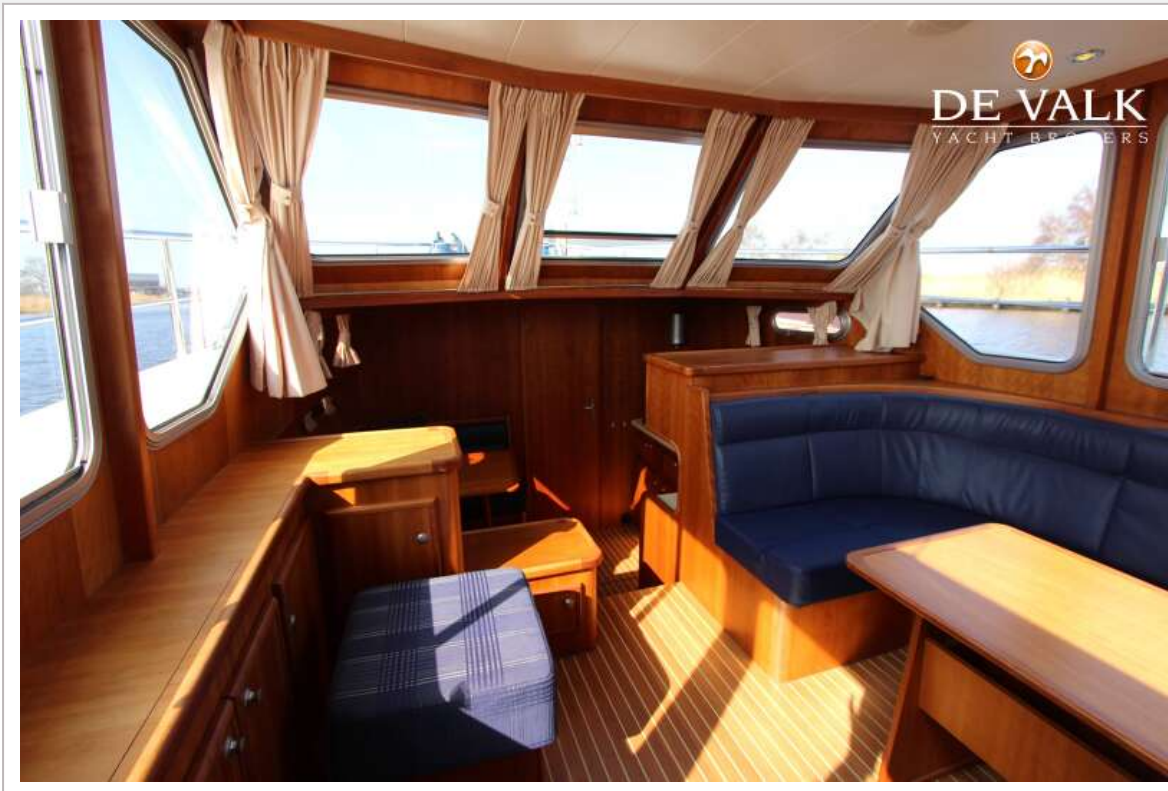

ABIM CLASSIC 118 XL