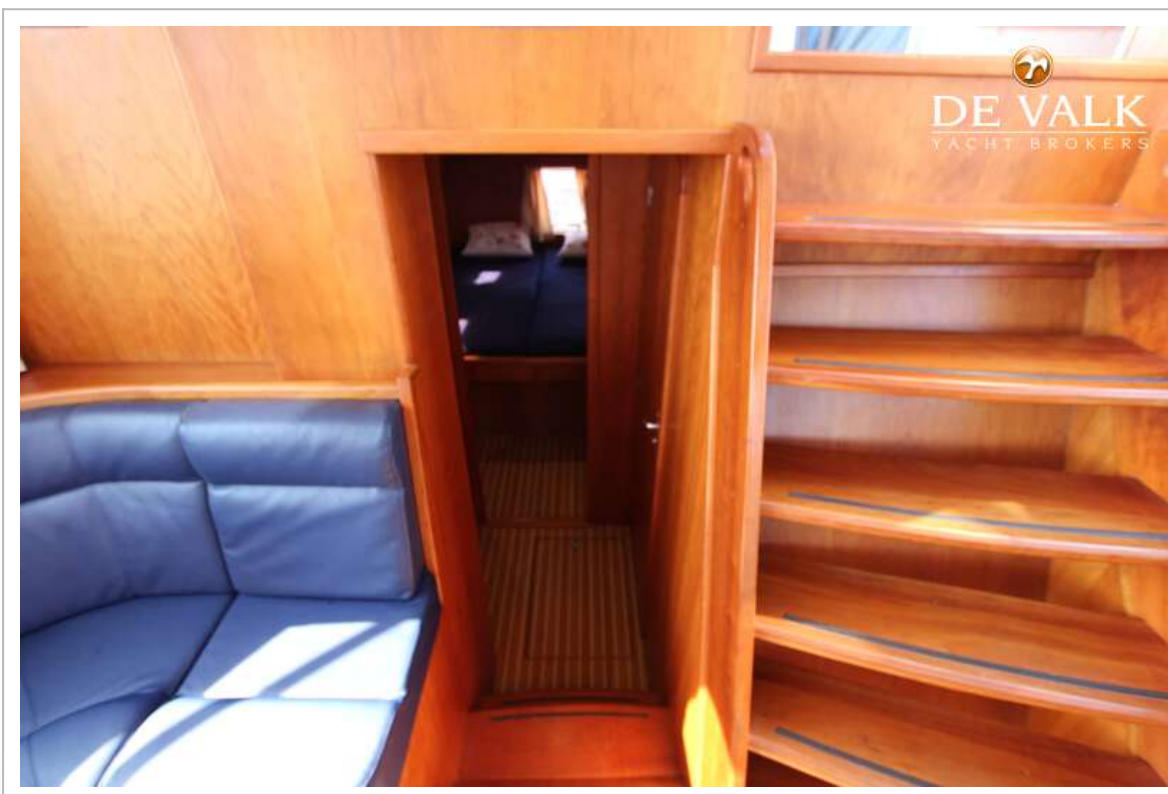

ABIM CLASSIC 118 XL