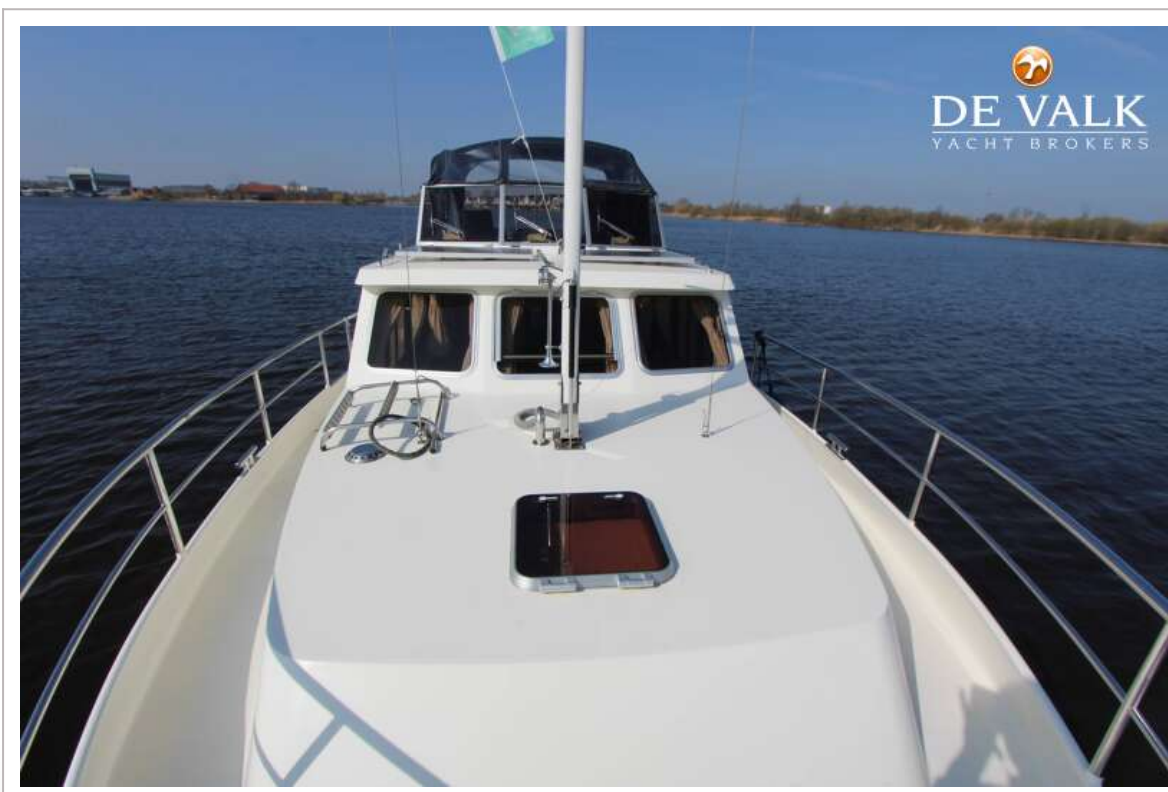

ABIM CLASSIC 118 XL