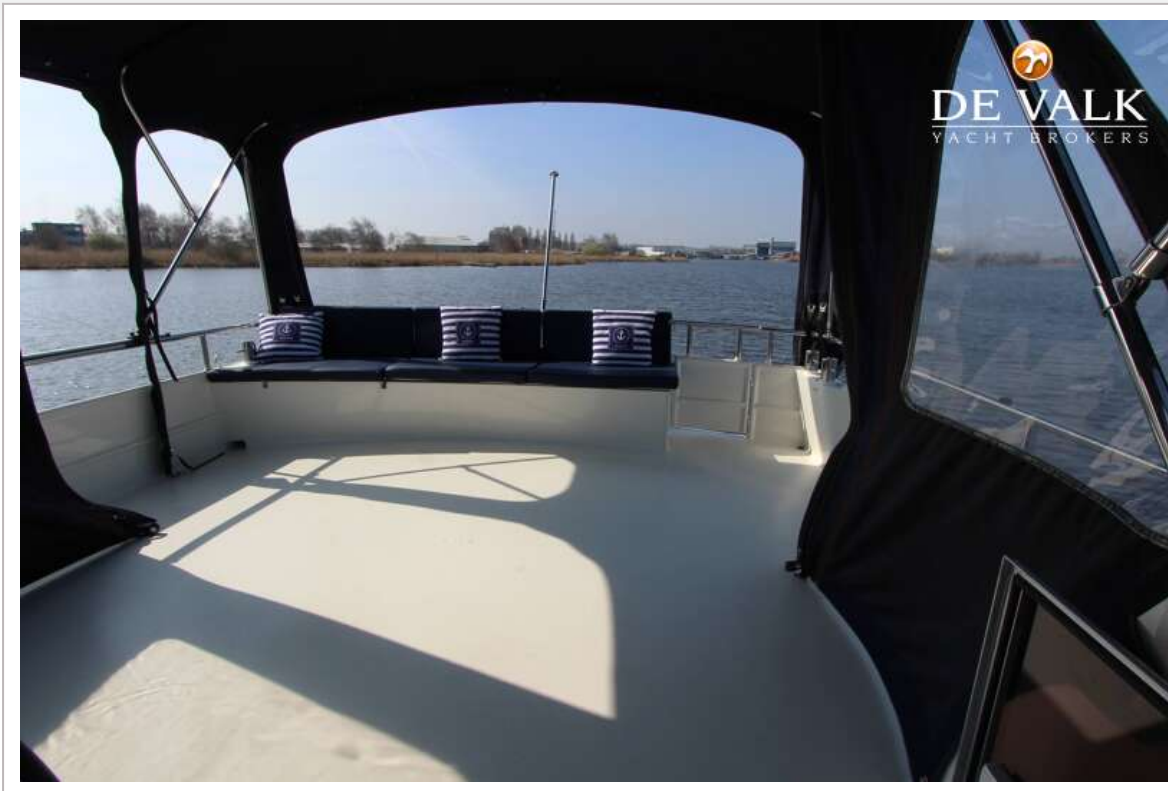

ABIM CLASSIC 118 XL