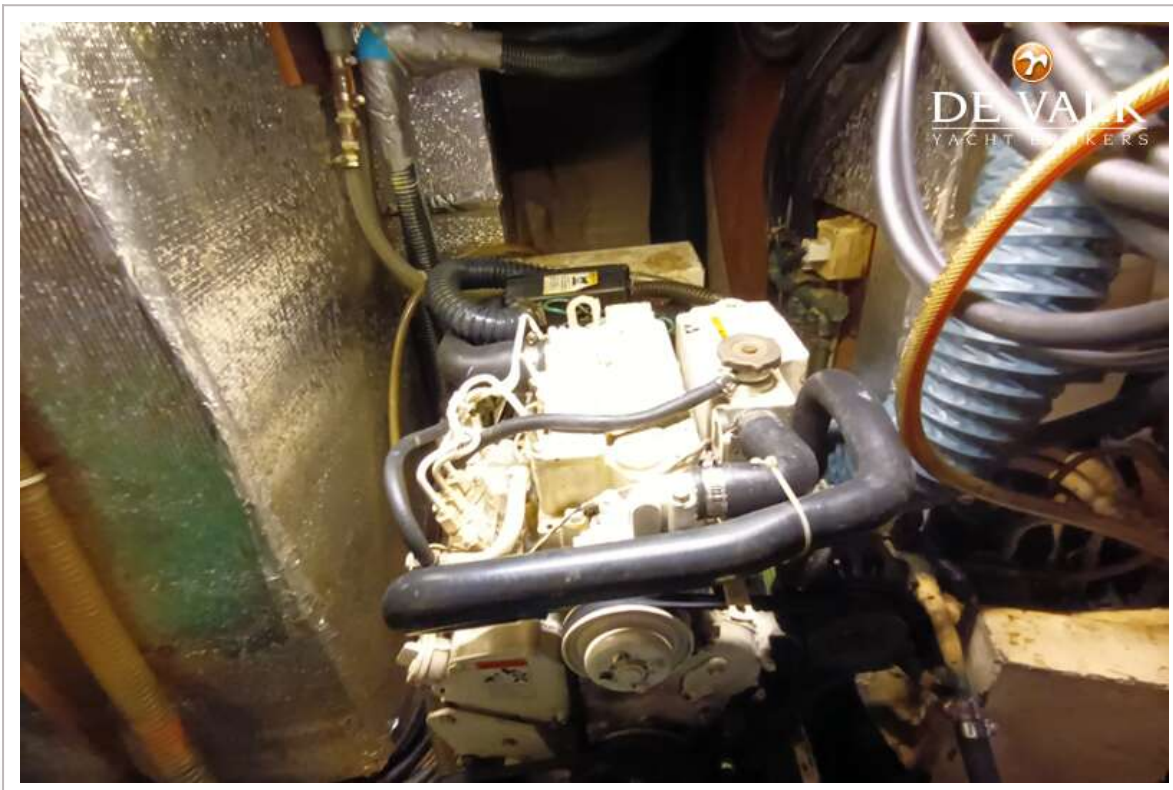

HALLBERG RASSY 45