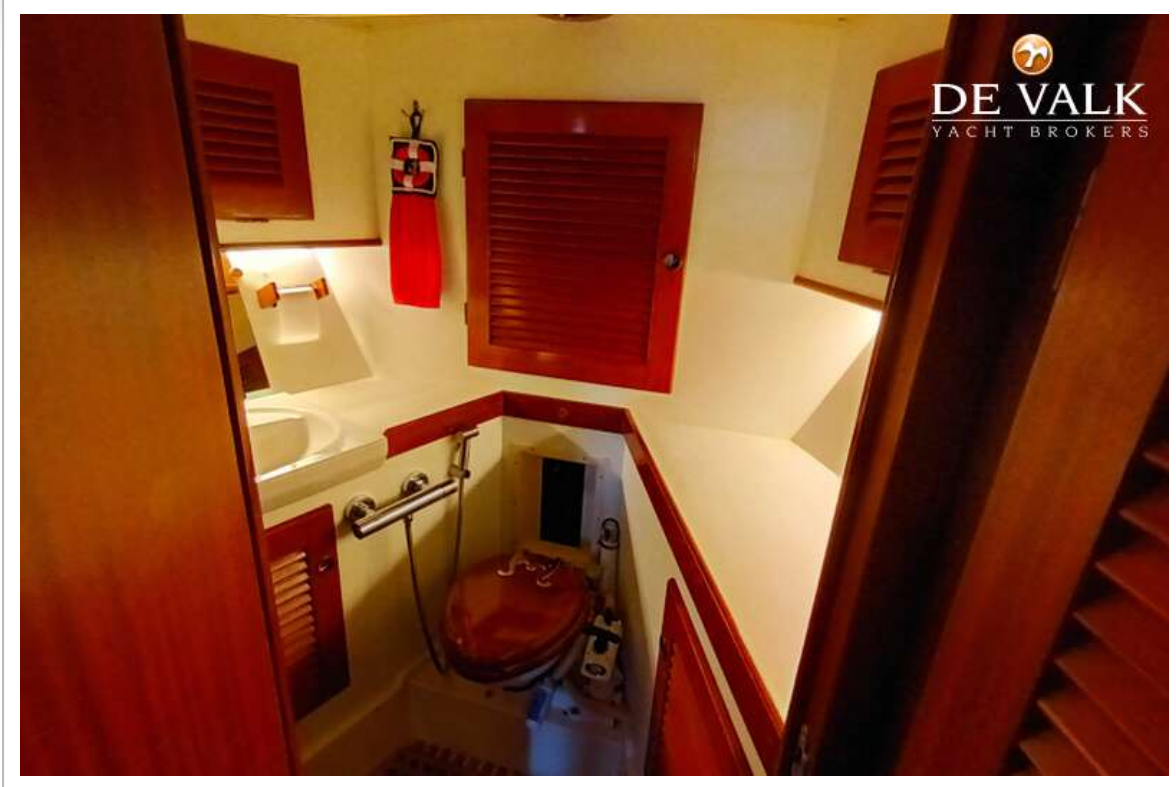

HALLBERG RASSY 45