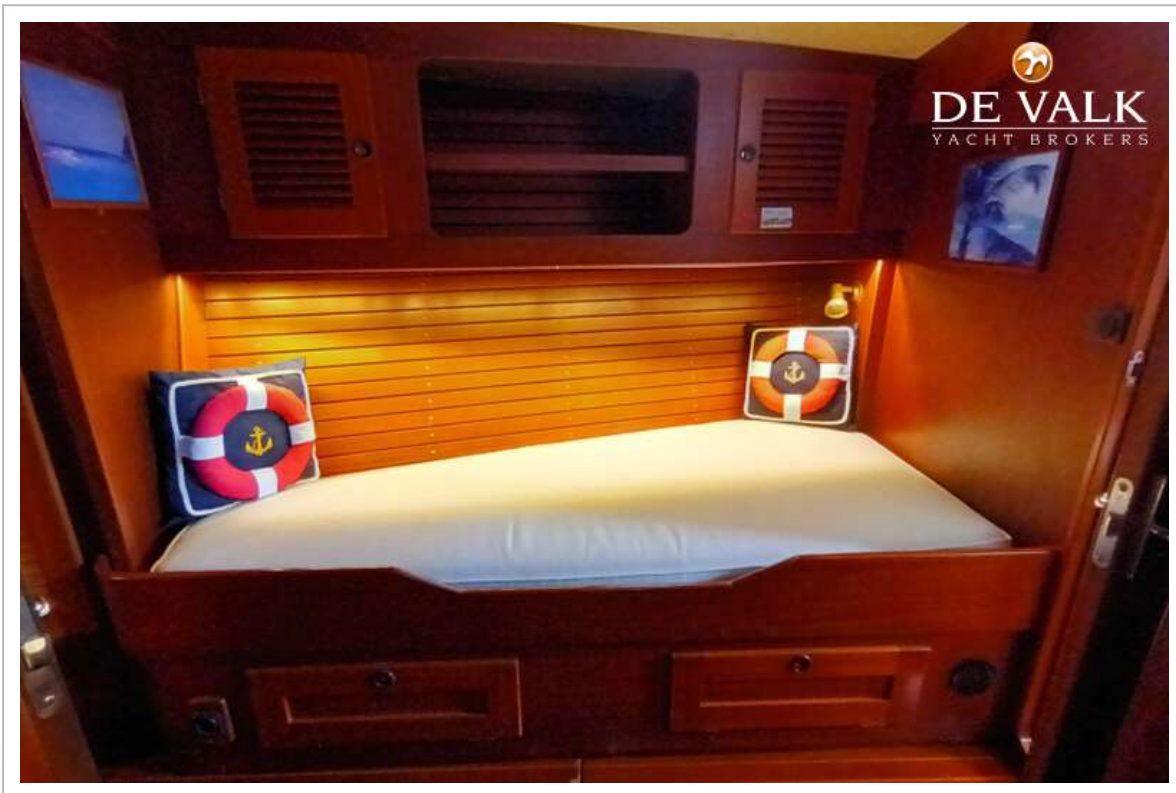

HALLBERG RASSY 45