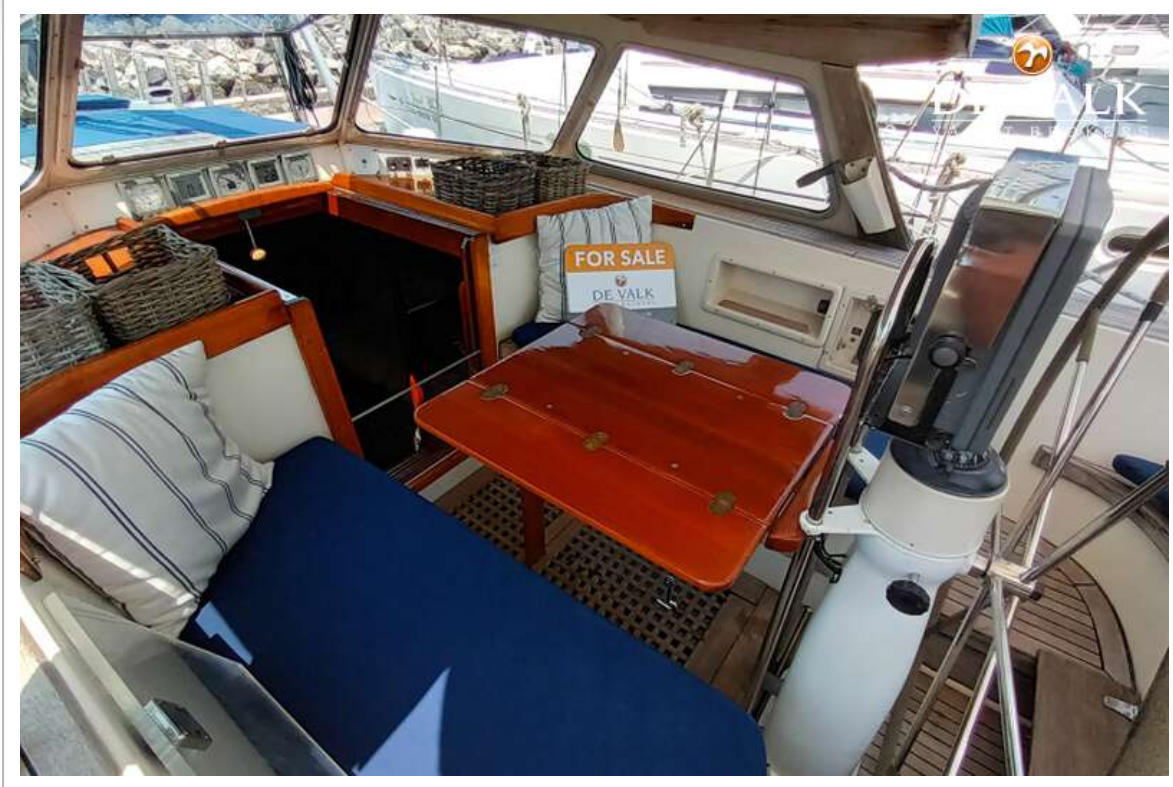

HALLBERG RASSY 45