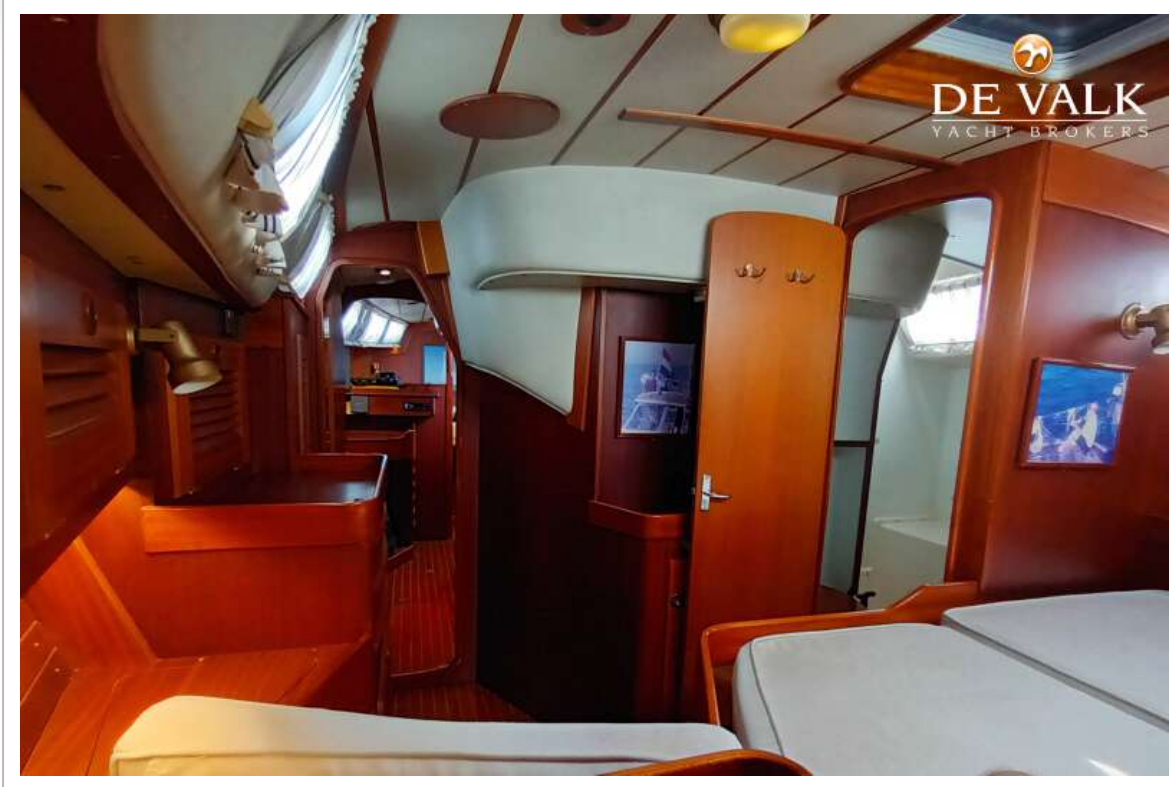

HALLBERG RASSY 45