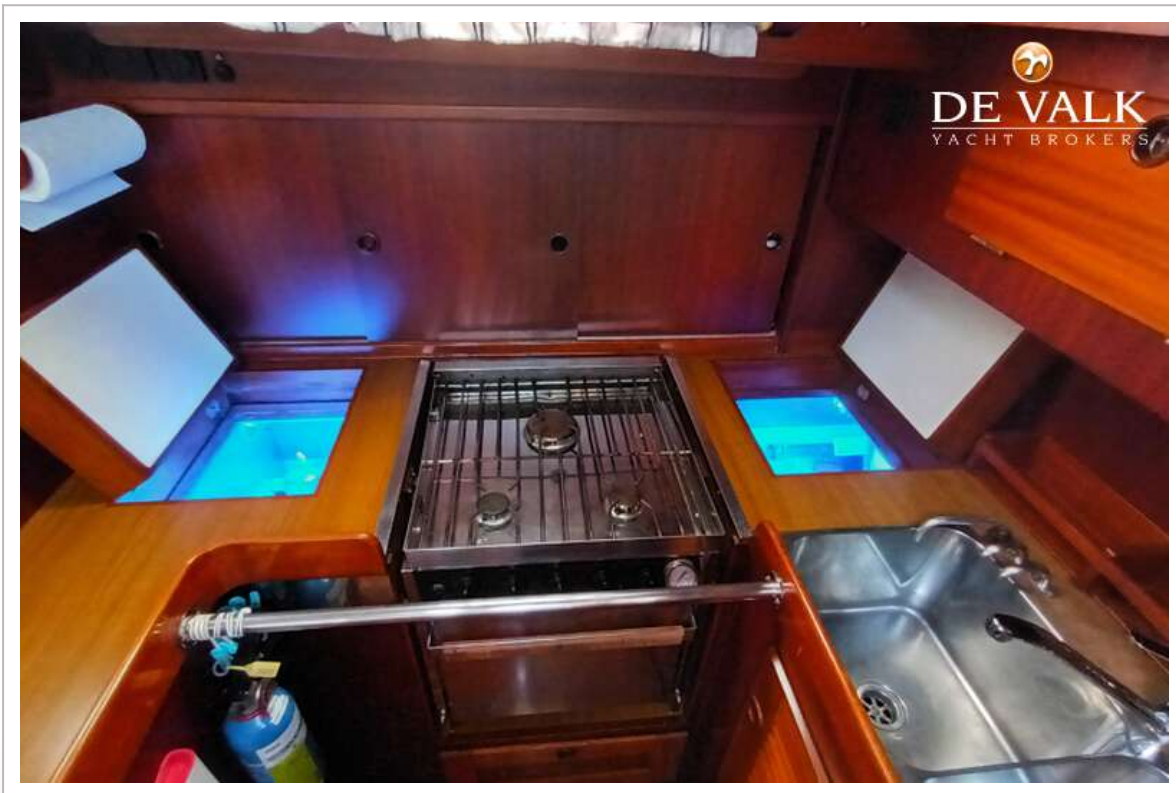

HALLBERG RASSY 45