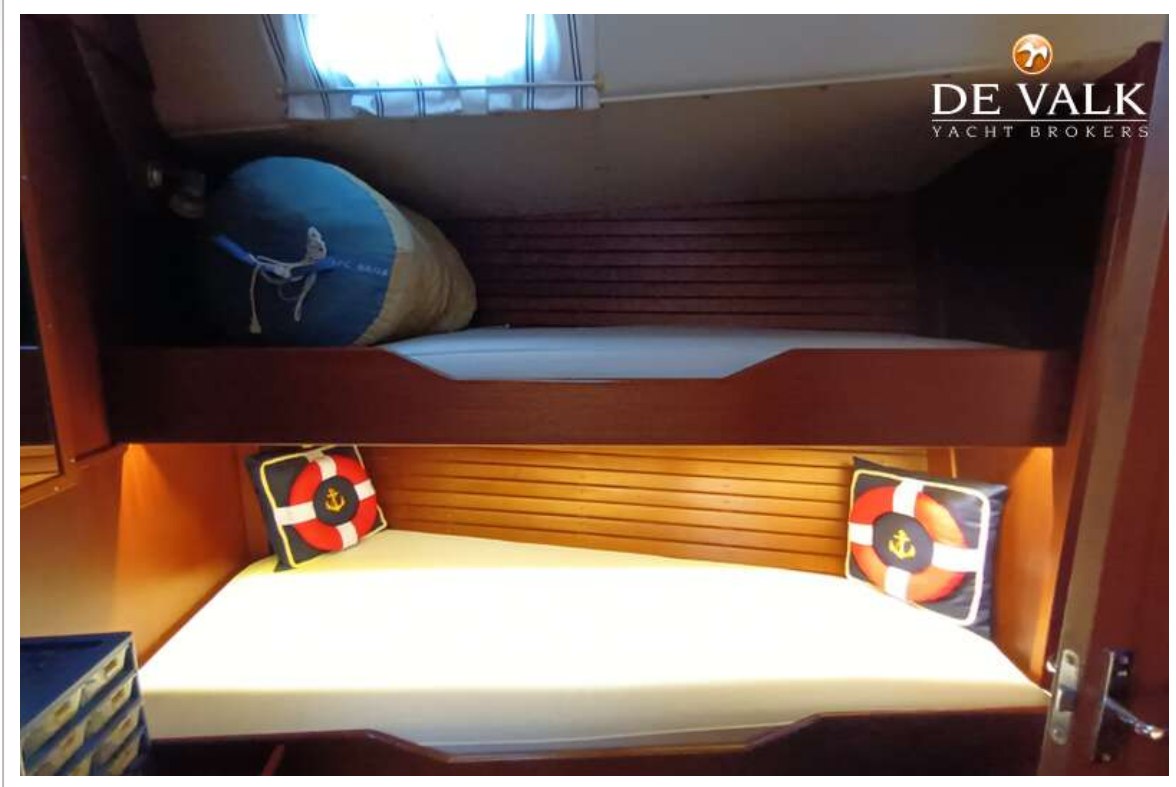

HALLBERG RASSY 45