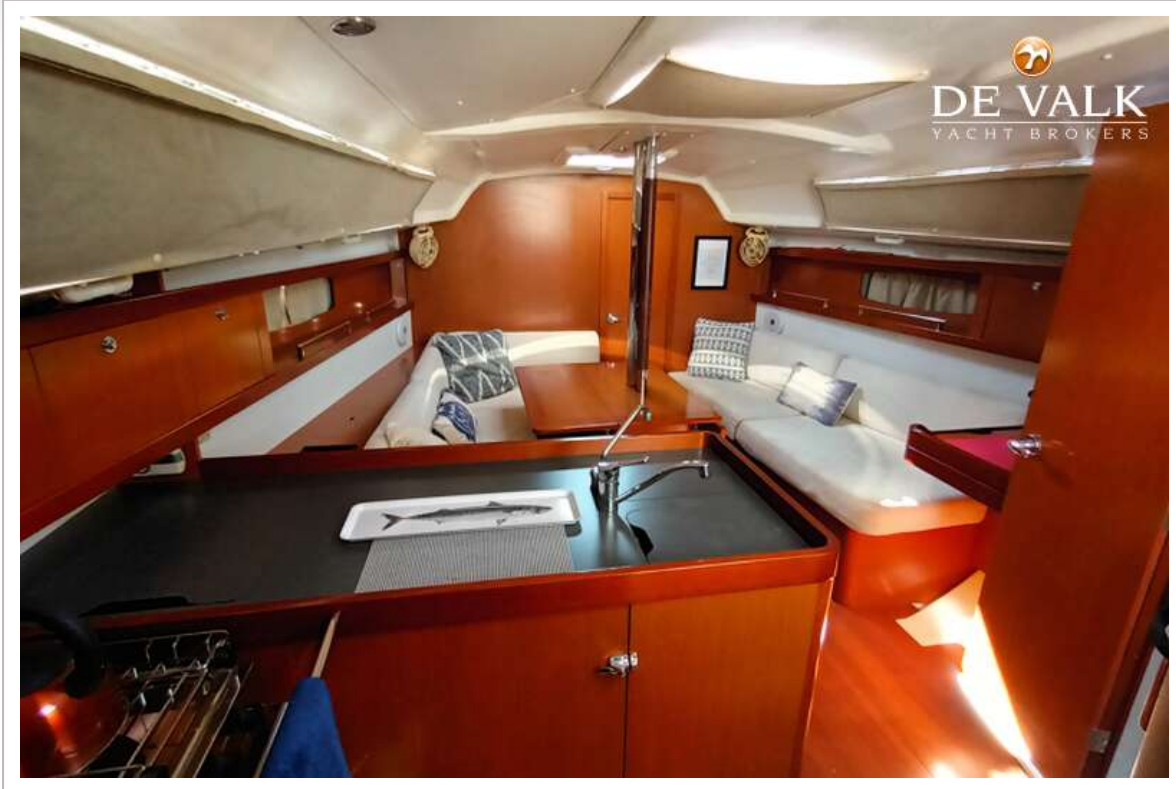

BENETEAU OCEANIS 34