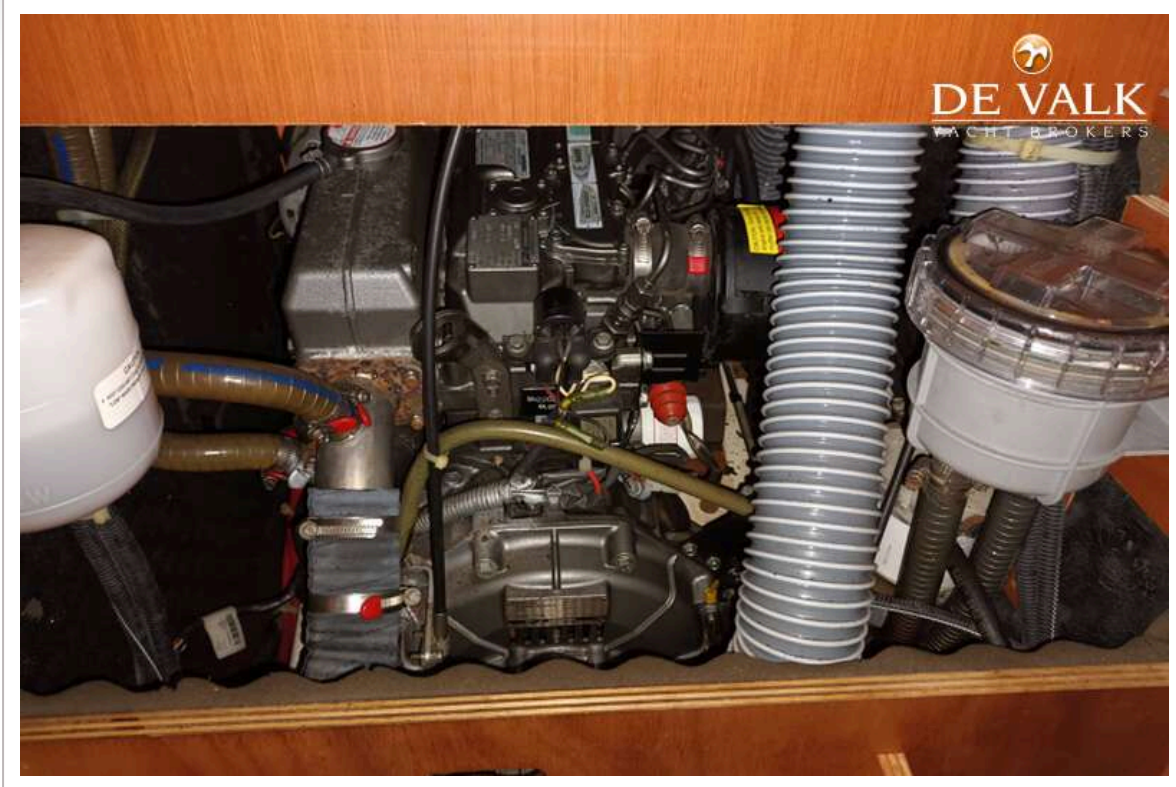

BENETEAU OCEANIS 34