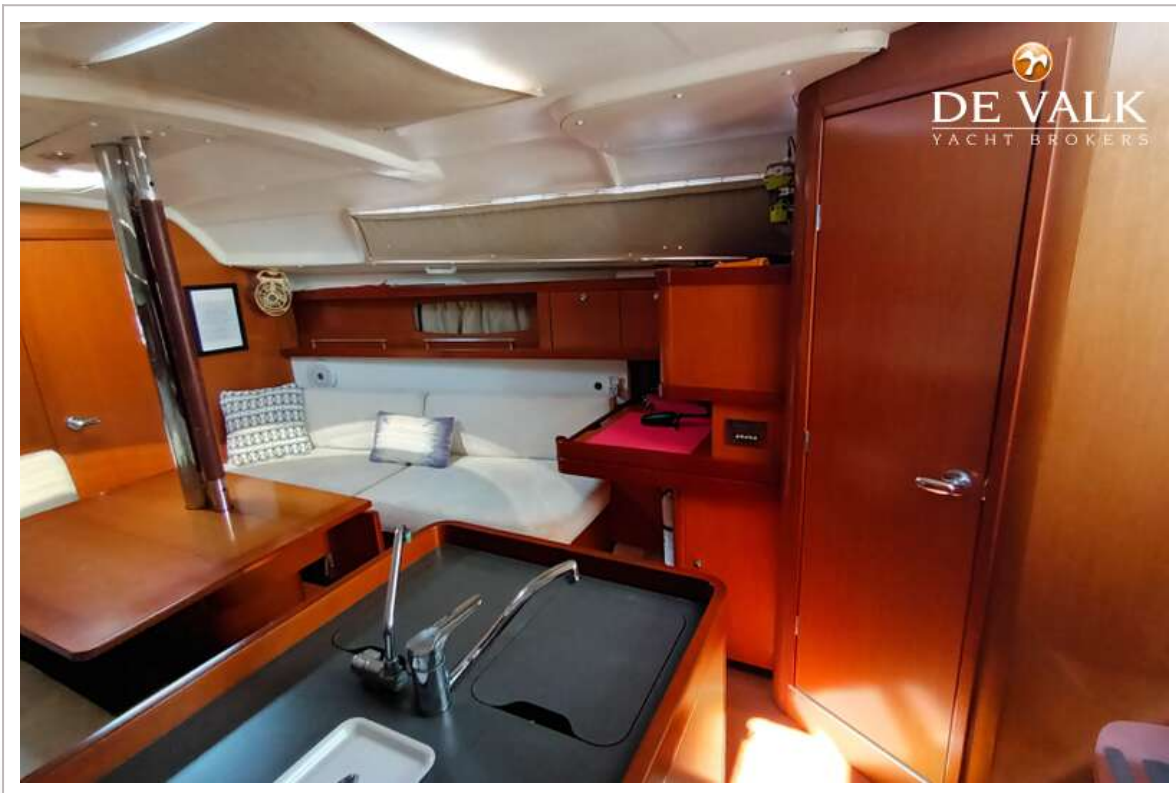

BENETEAU OCEANIS 34