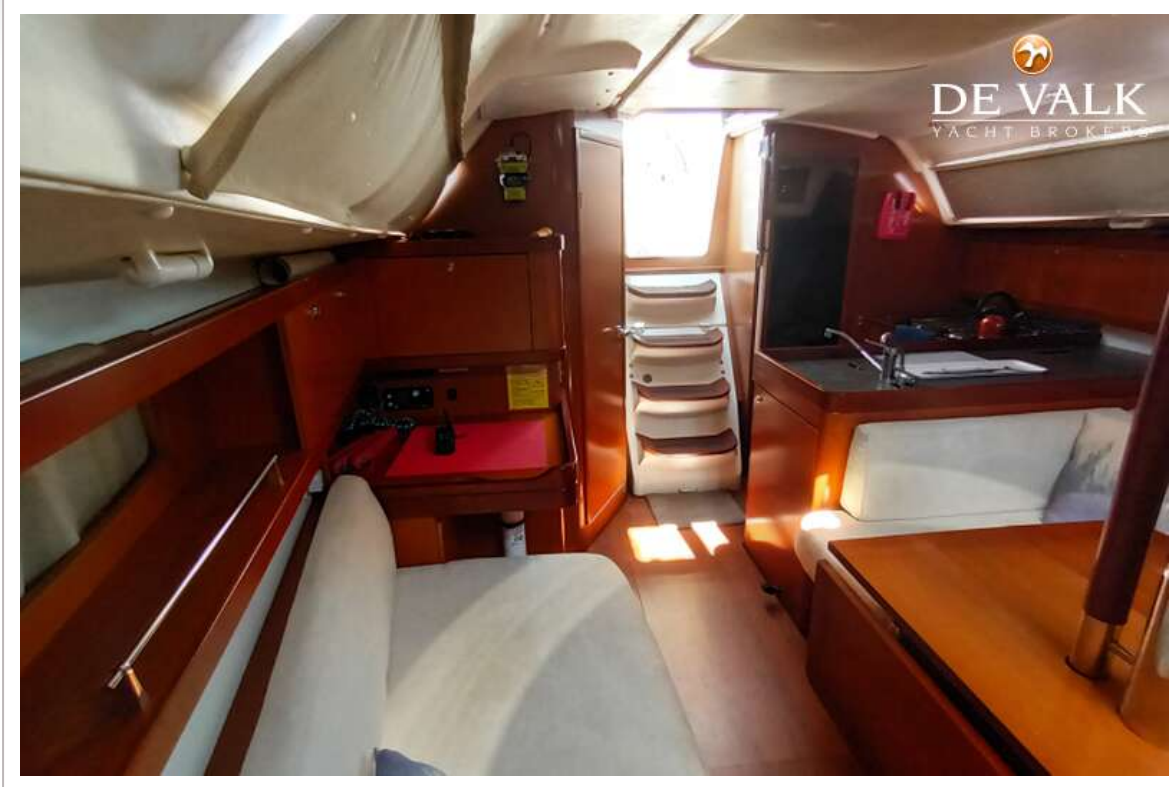

BENETEAU OCEANIS 34