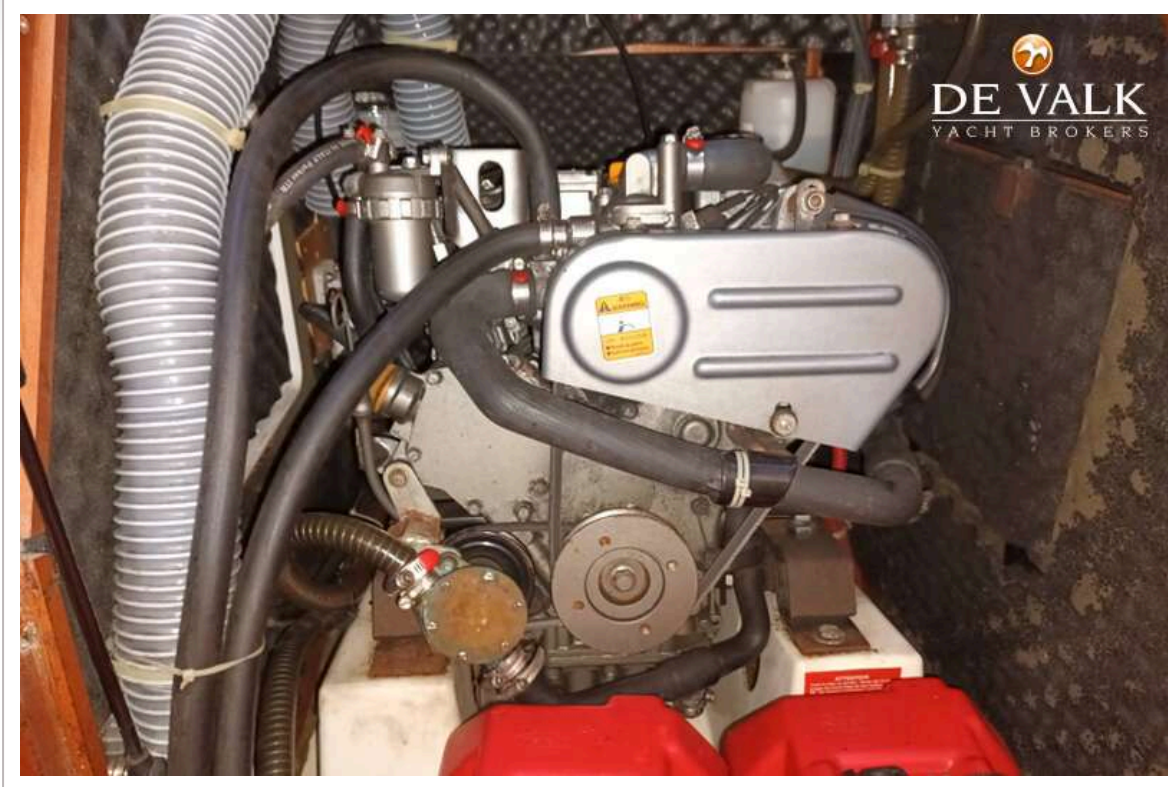

BENETEAU OCEANIS 34