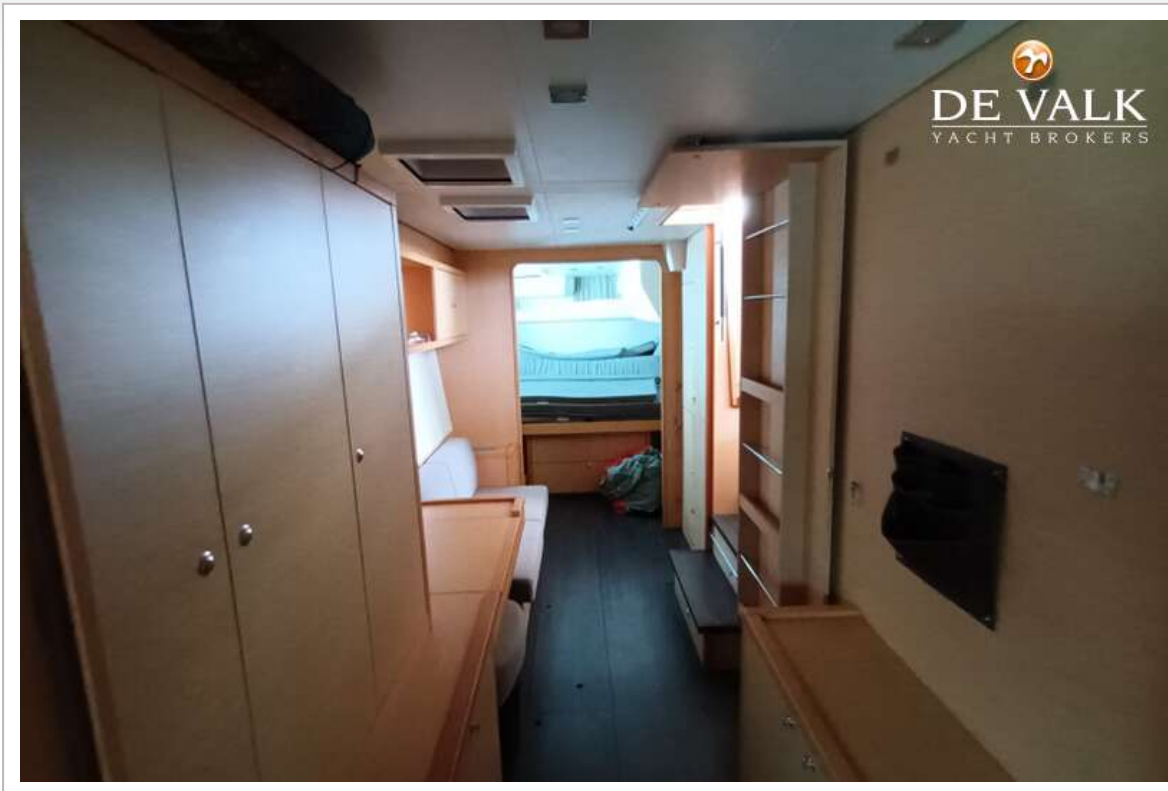

LAGOON 450 F