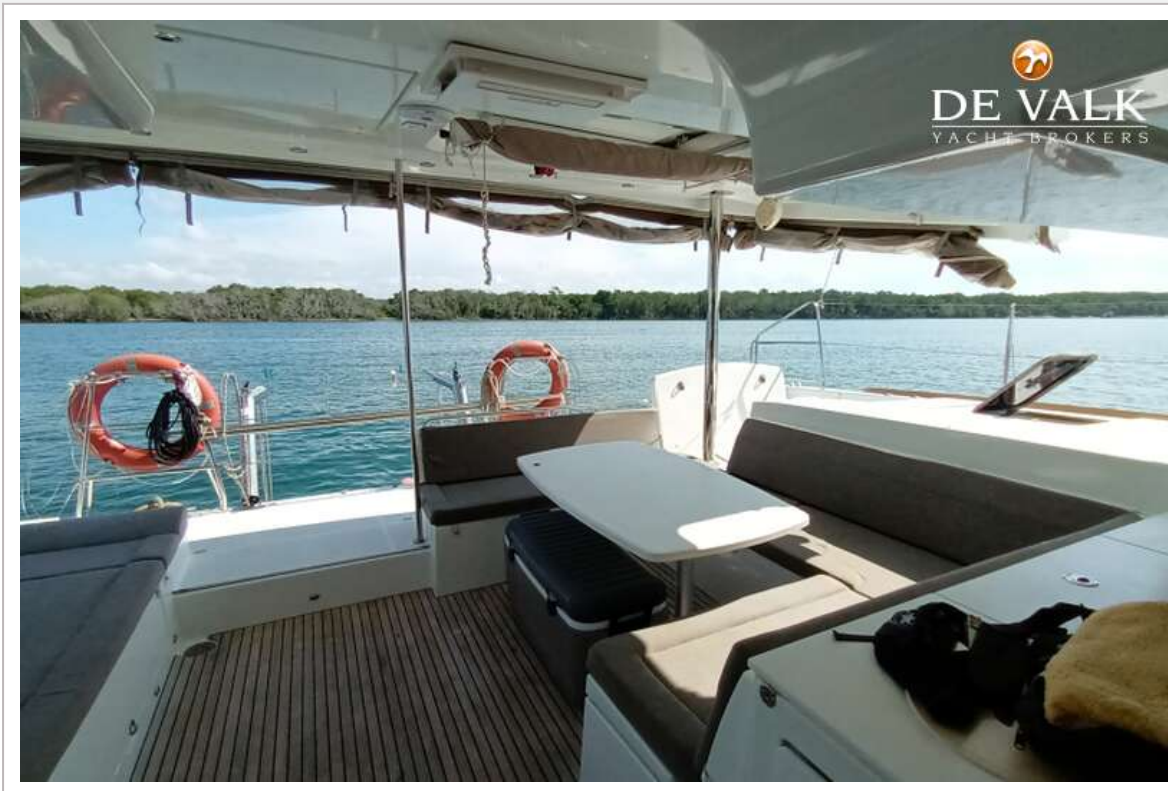

LAGOON 450 F