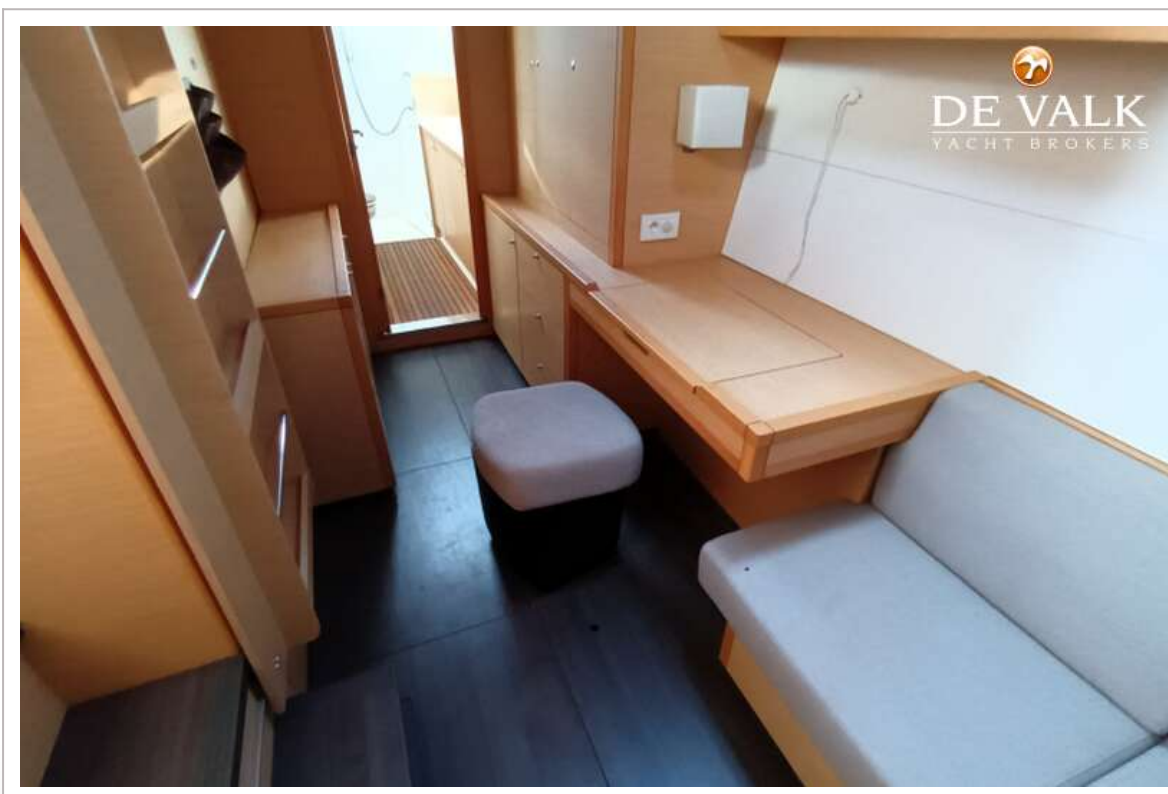

LAGOON 450 F