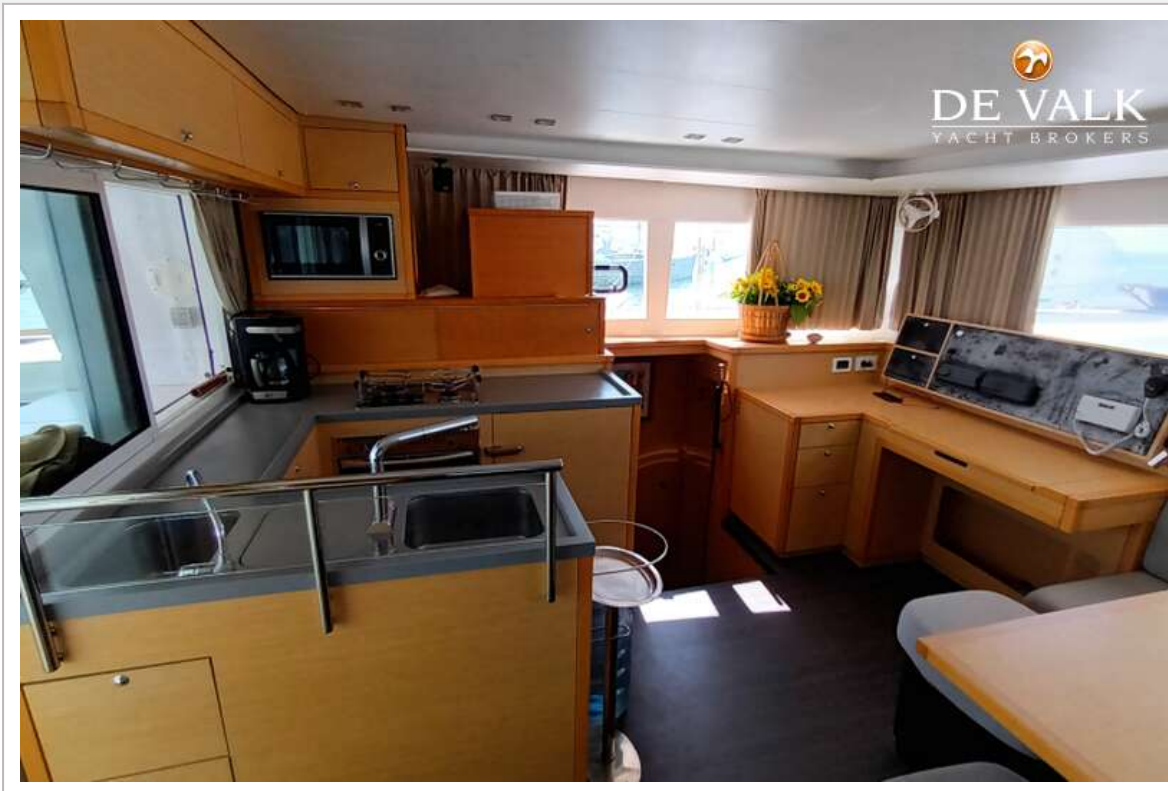

LAGOON 450 F