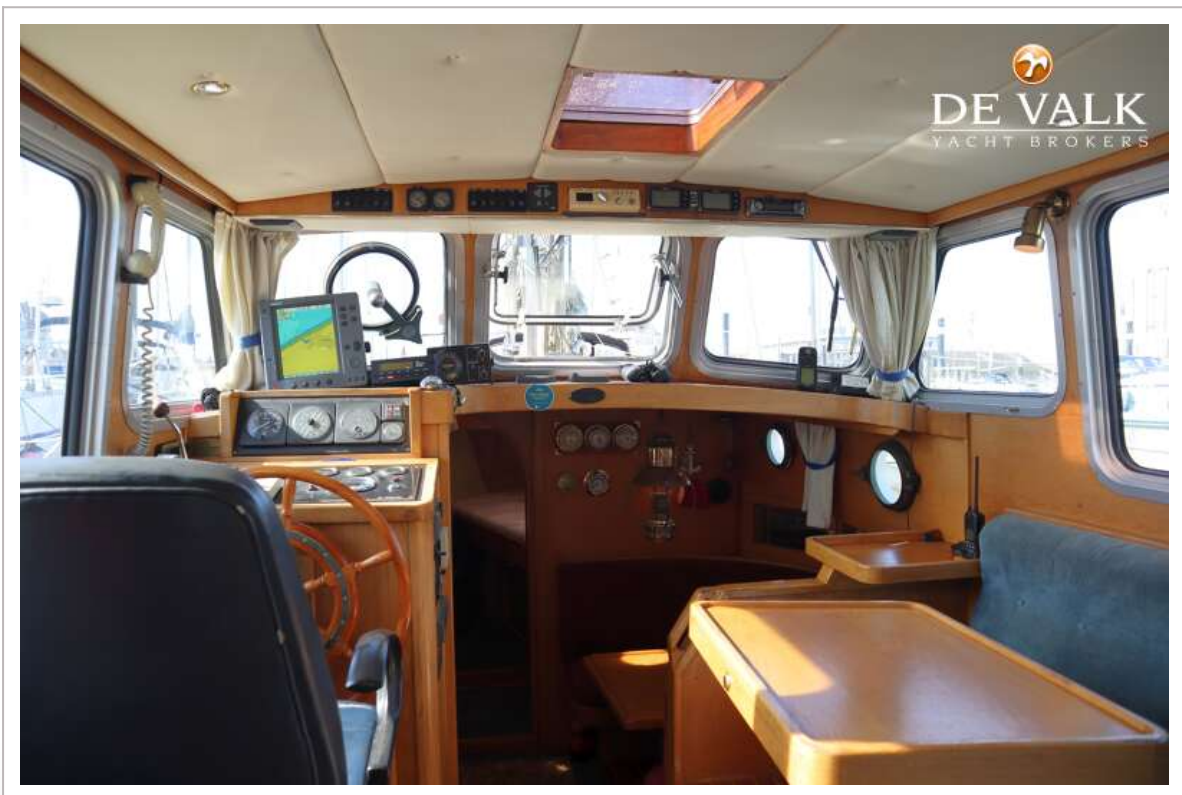

DANISH FLOWER 35