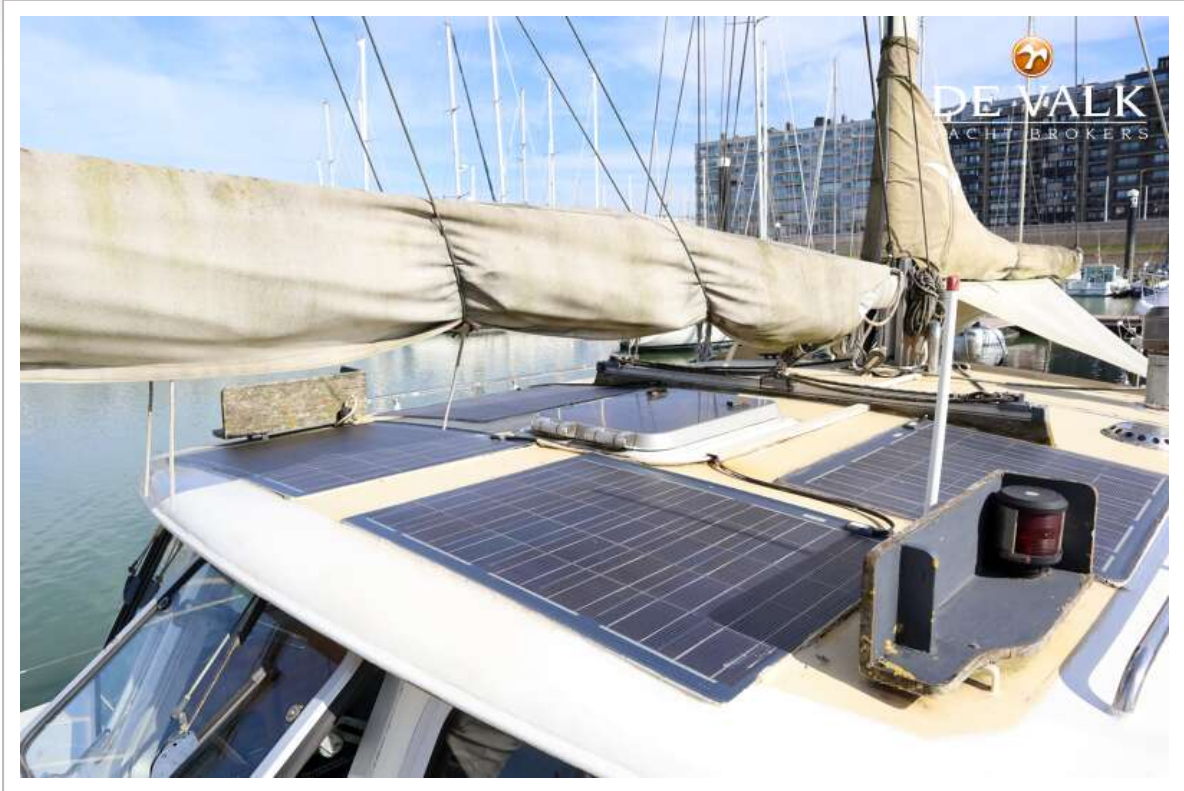

DANISH FLOWER 35