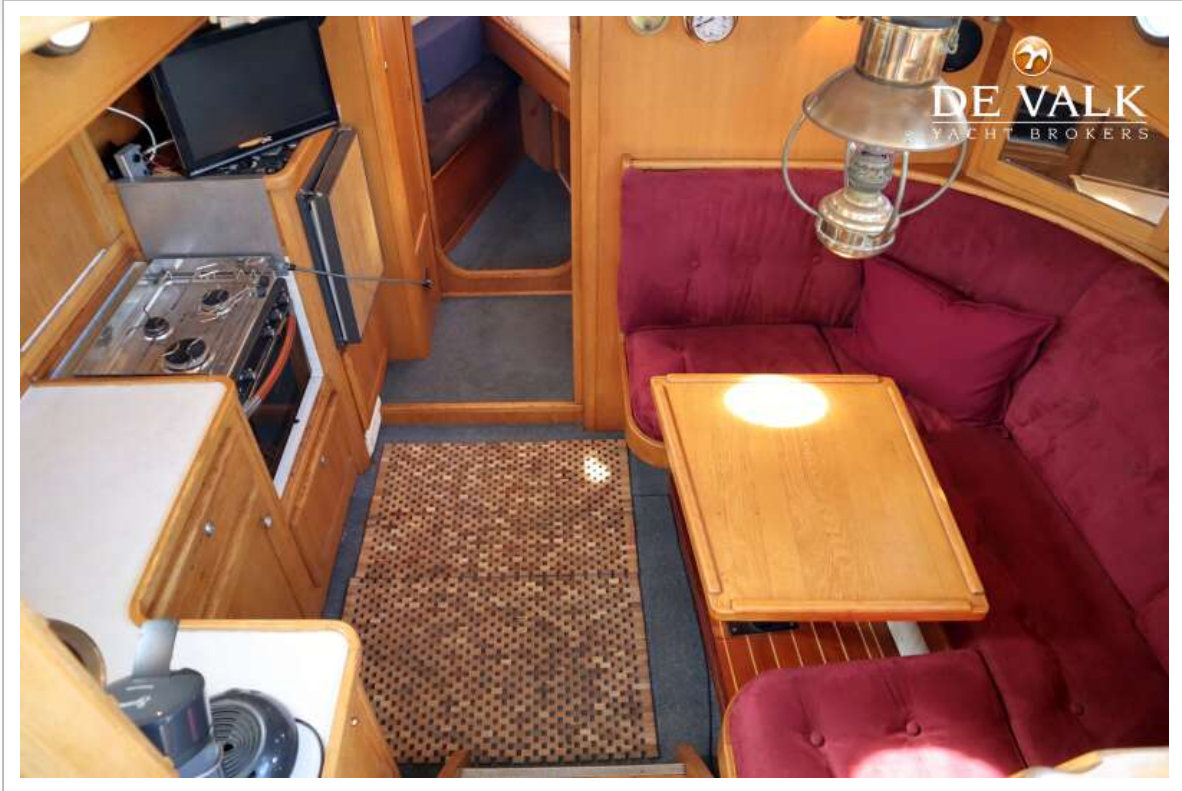

DANISH FLOWER 35