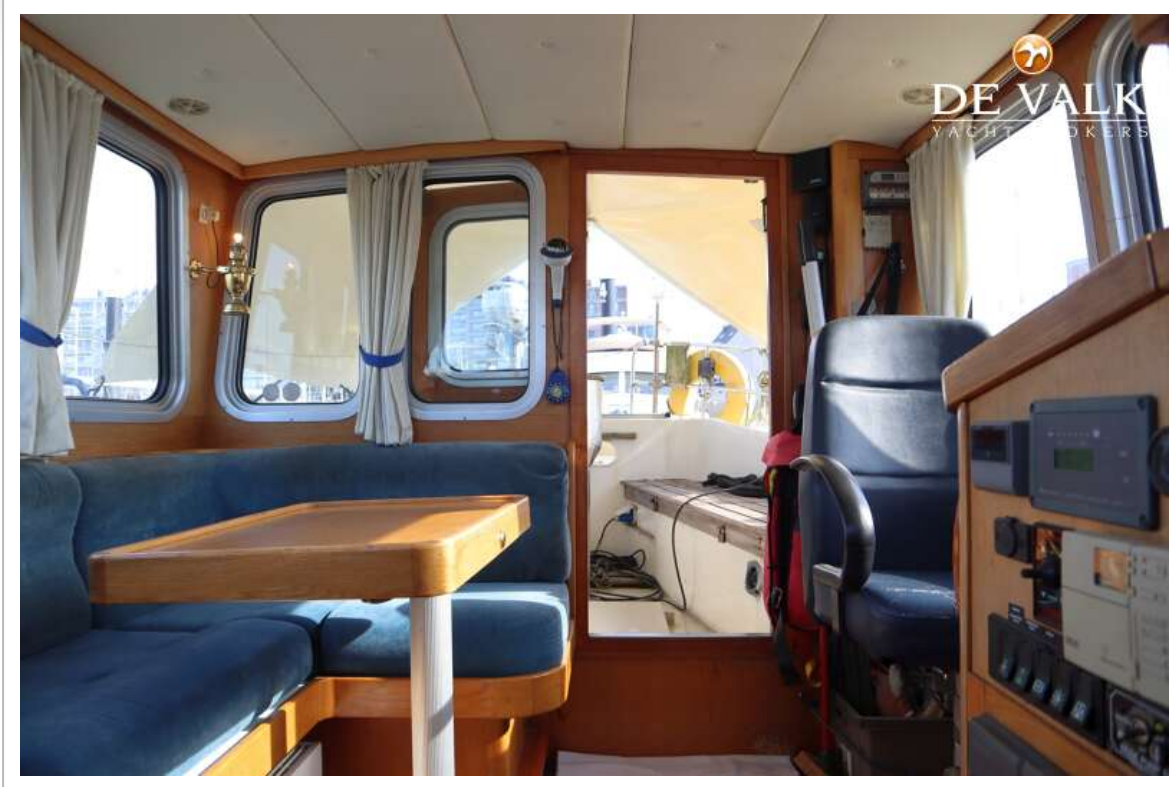

DANISH FLOWER 35