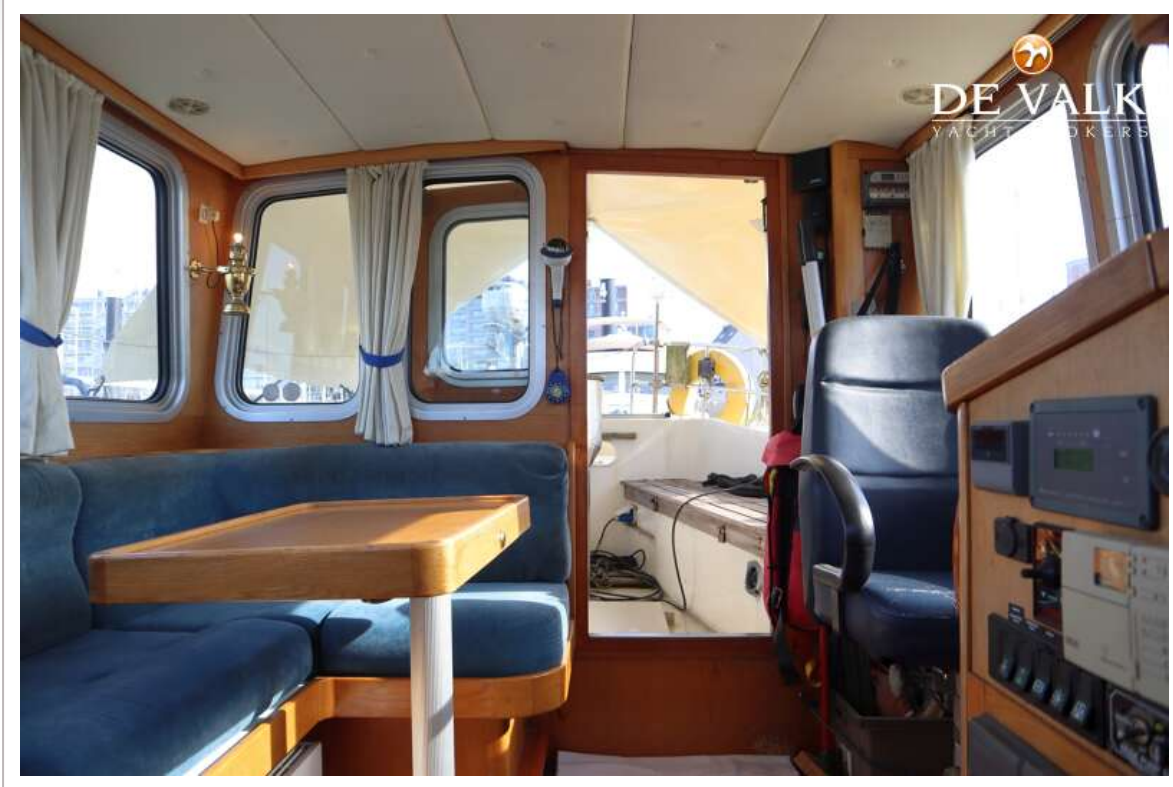

DANISH FLOWER 35