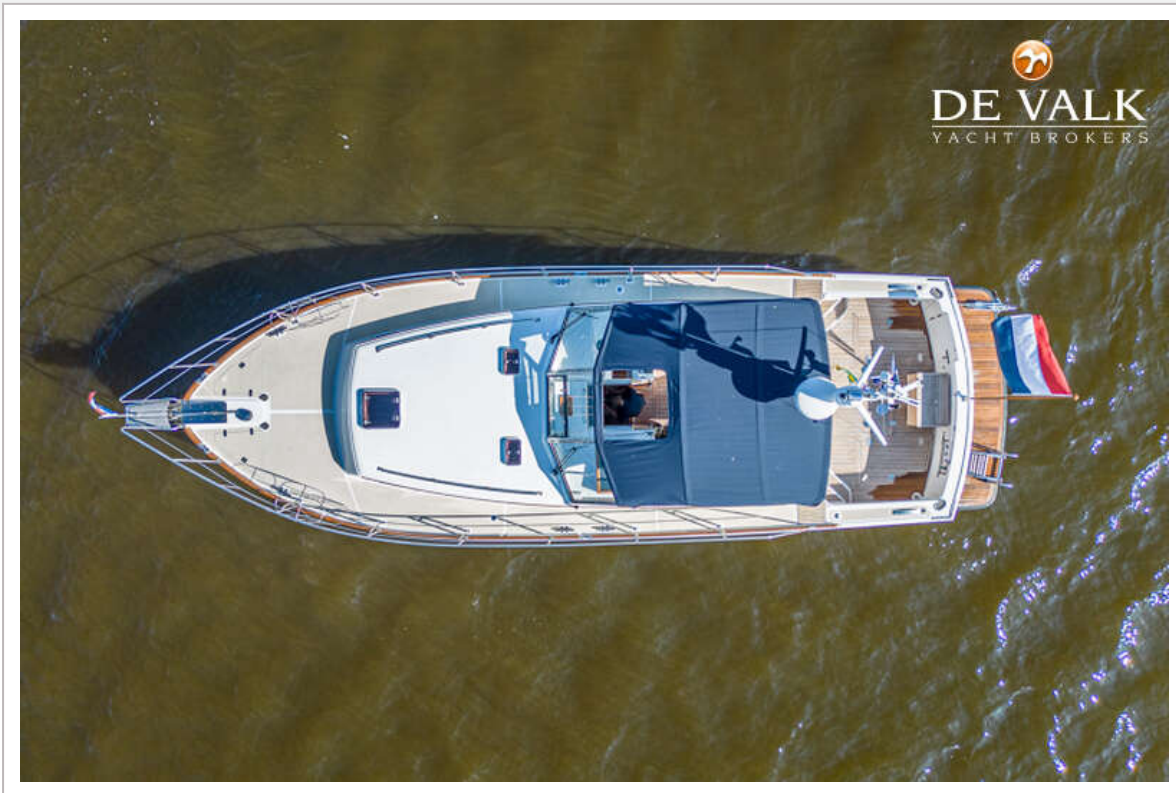

GRAND BANKS 38 EASTBAY EX