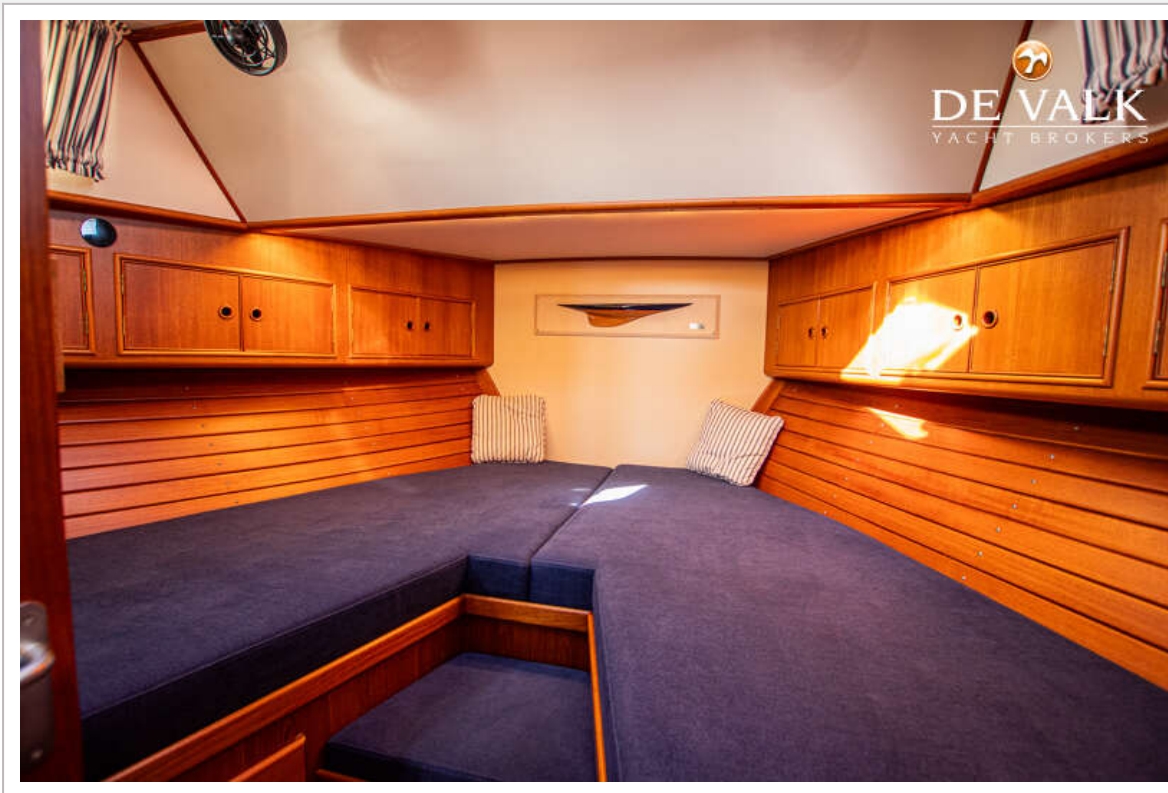

GRAND BANKS 38 EASTBAY EX