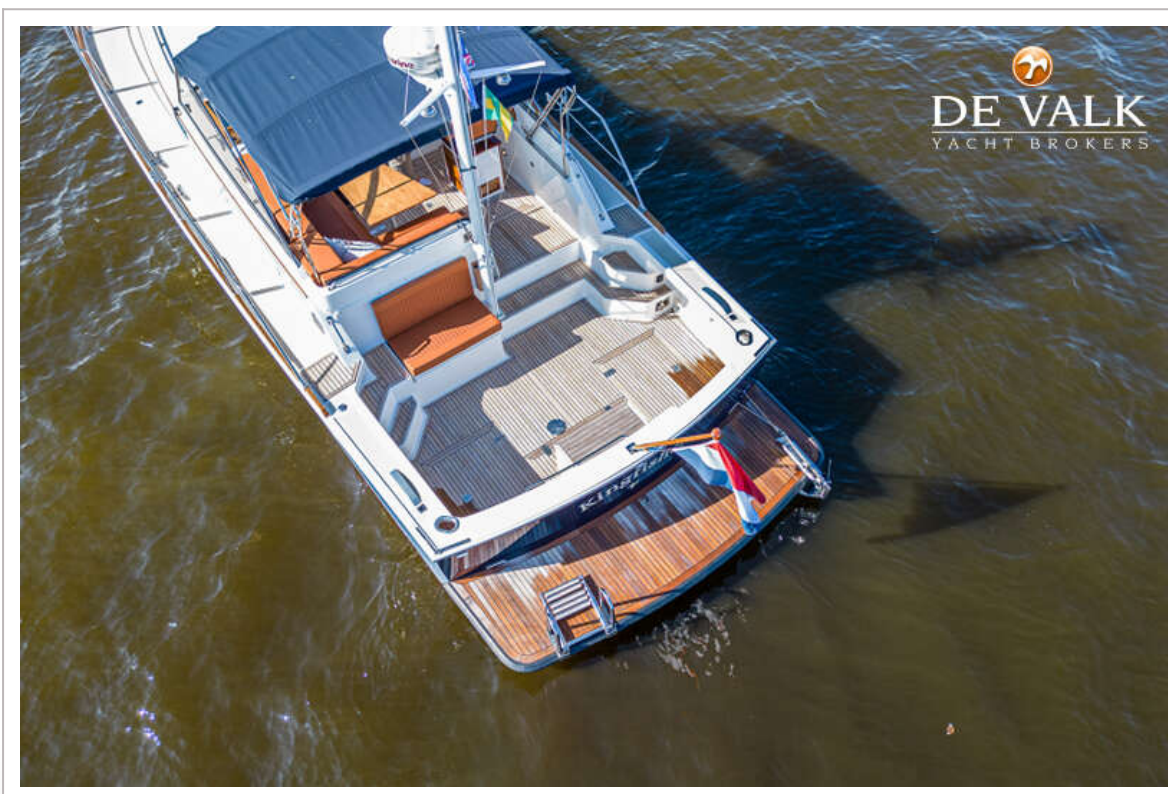

GRAND BANKS 38 EASTBAY EX