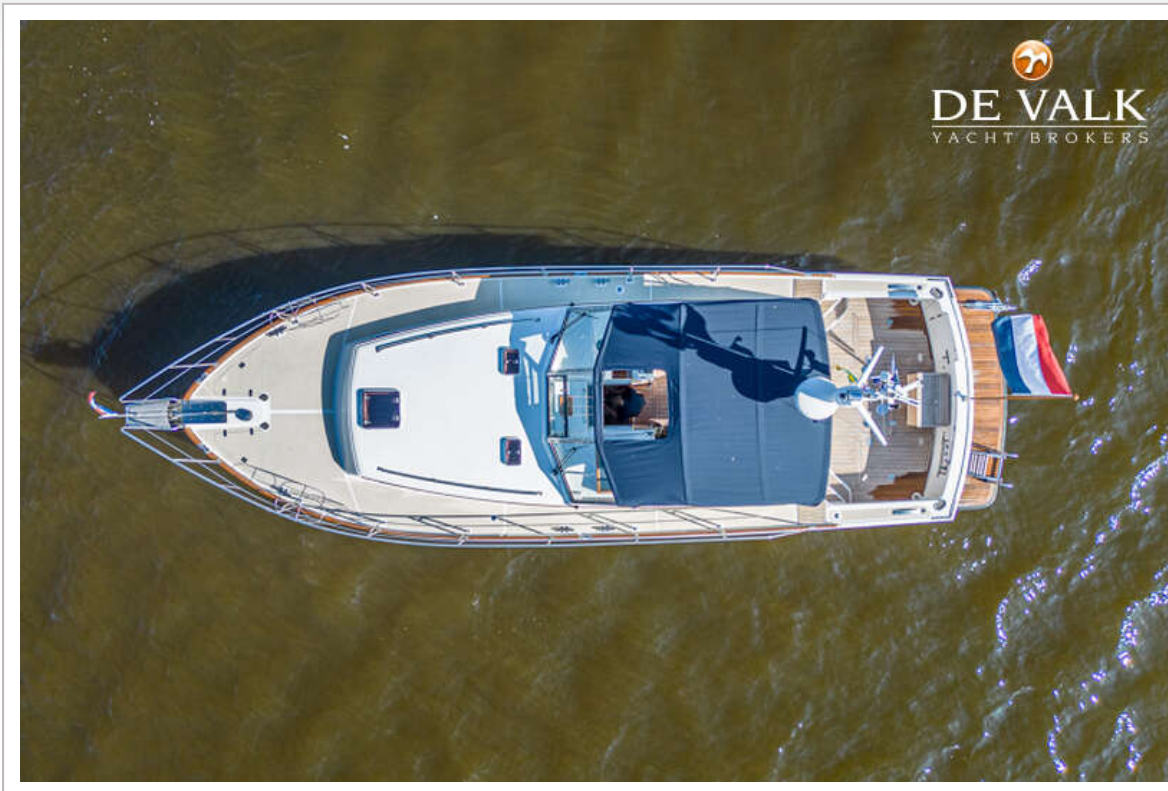

GRAND BANKS 38 EASTBAY EX