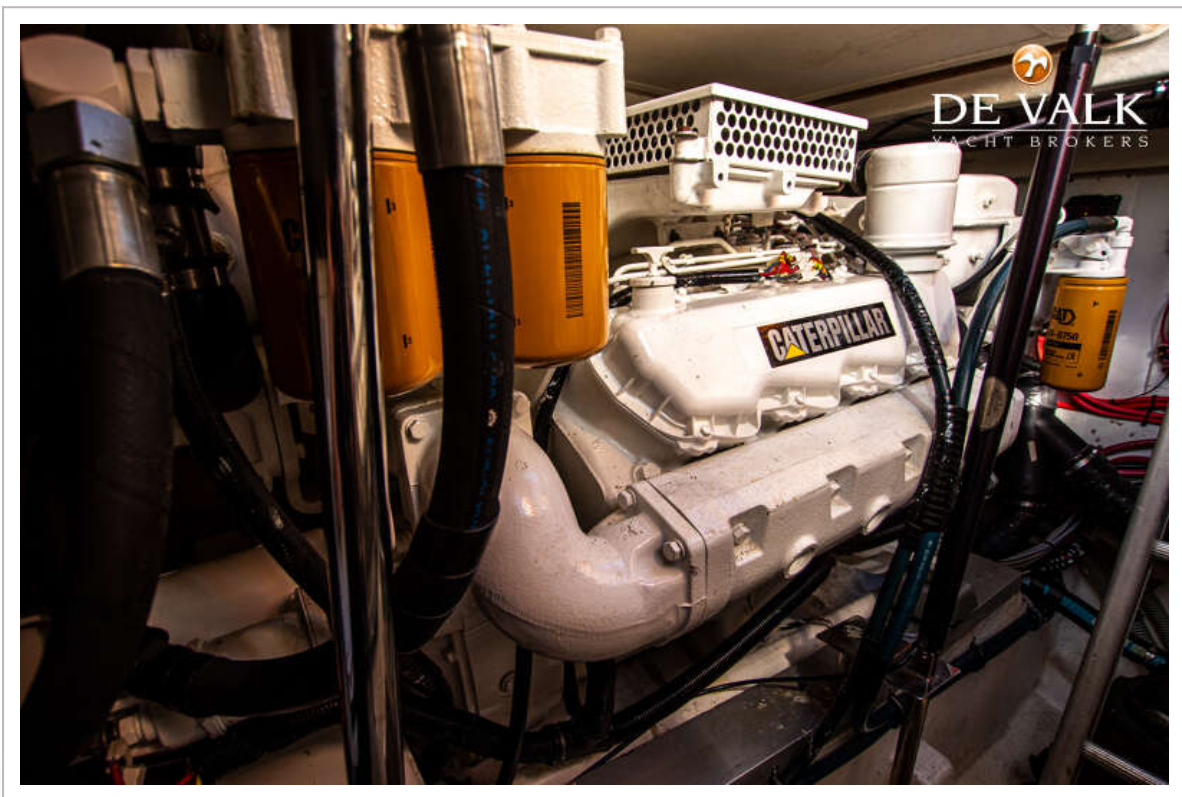

GRAND BANKS 38 EASTBAY EX