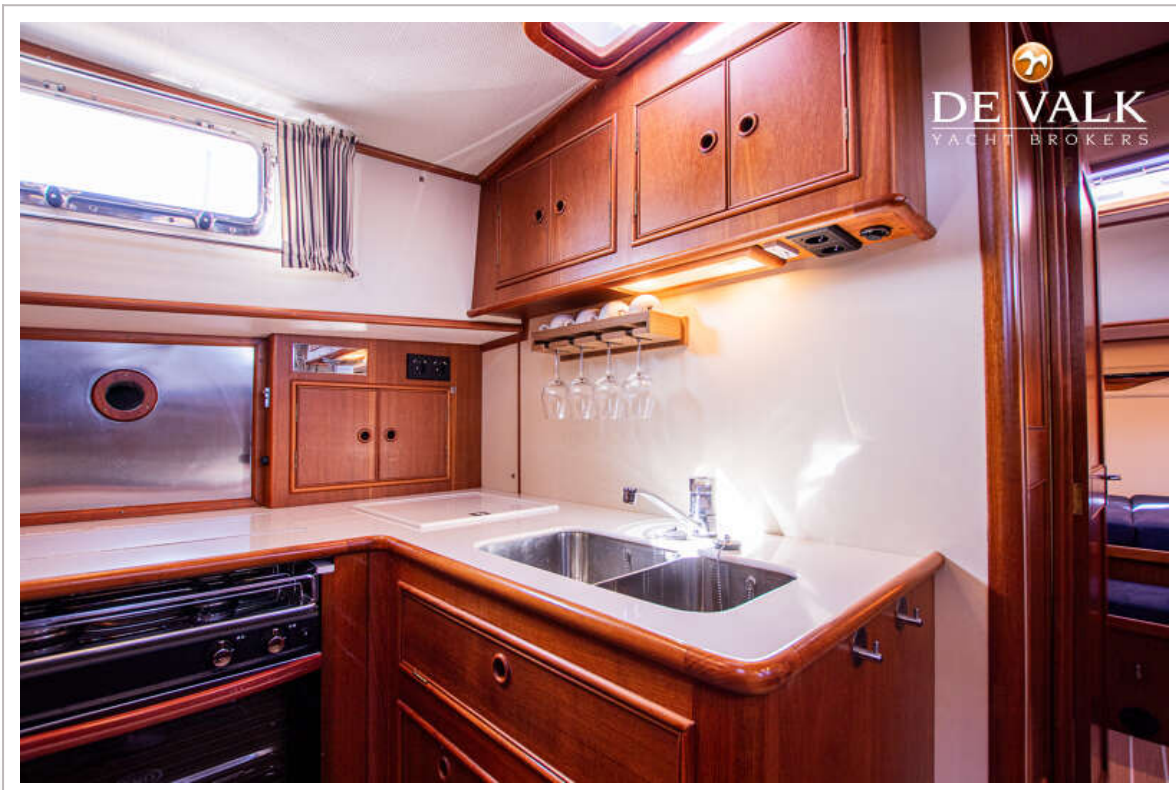

GRAND BANKS 38 EASTBAY EX