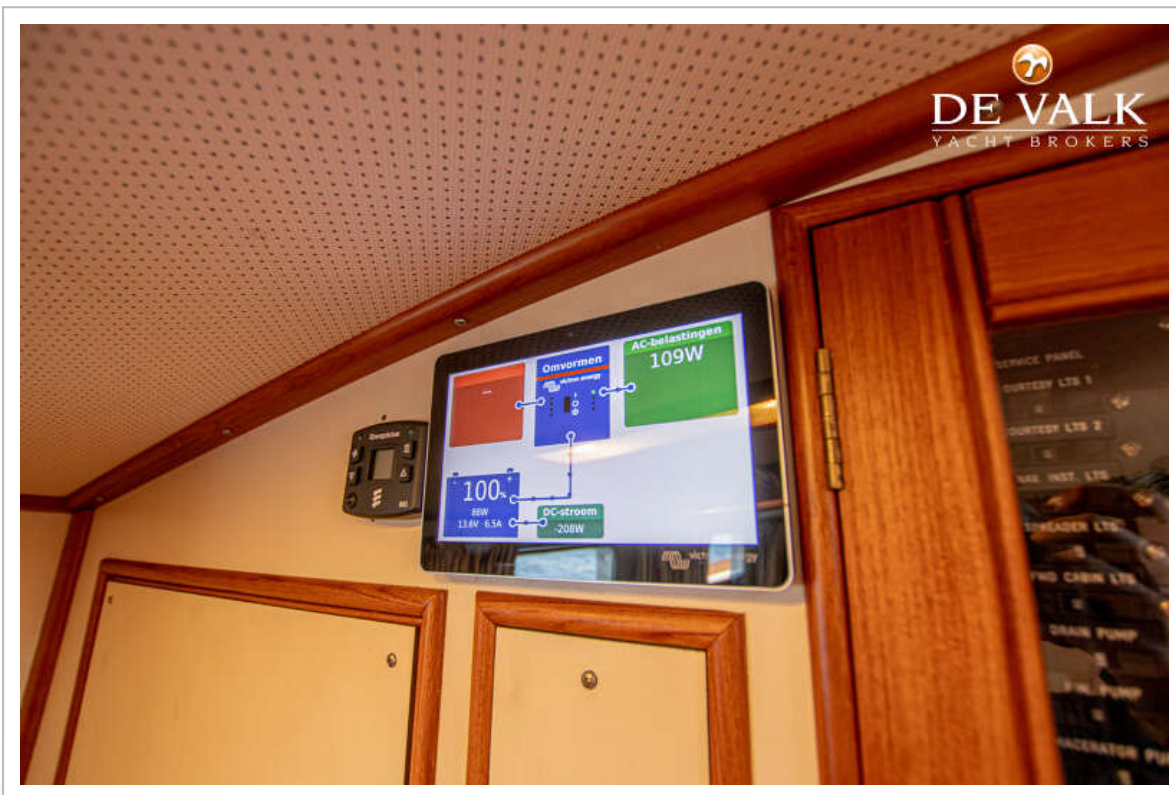

GRAND BANKS 38 EASTBAY EX