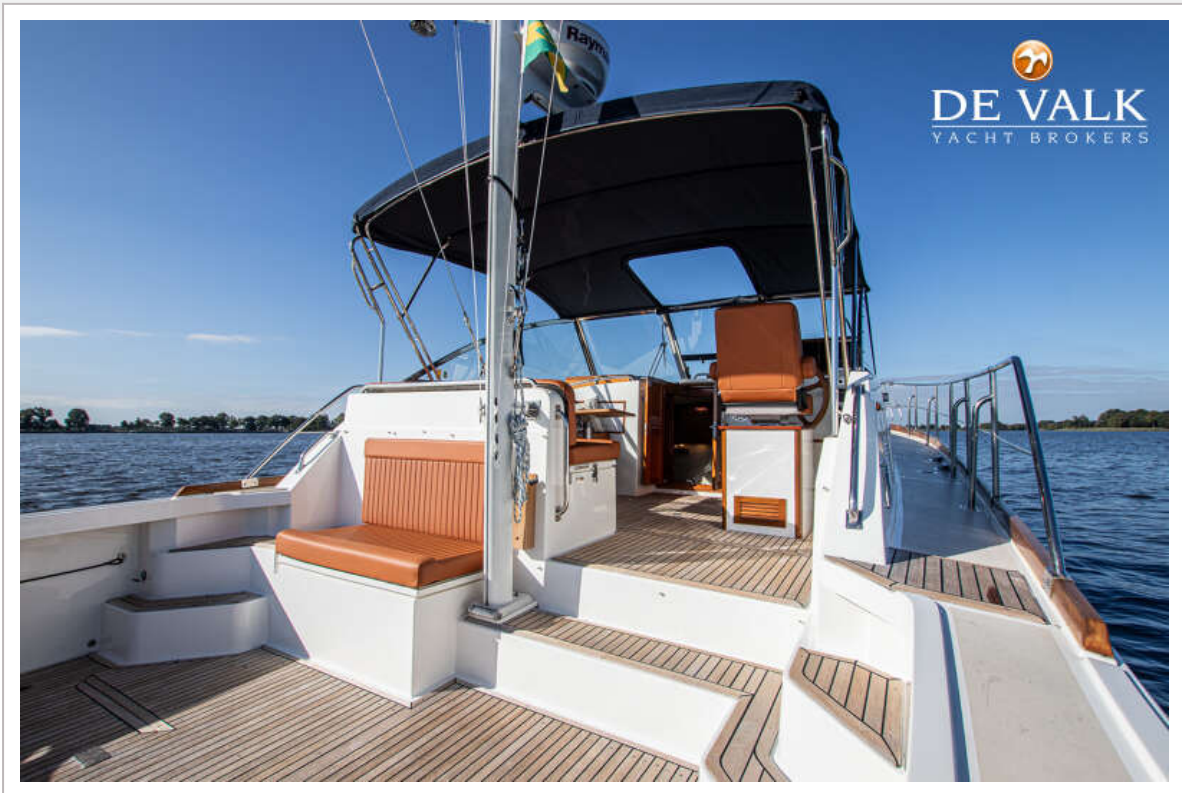

GRAND BANKS 38 EASTBAY EX