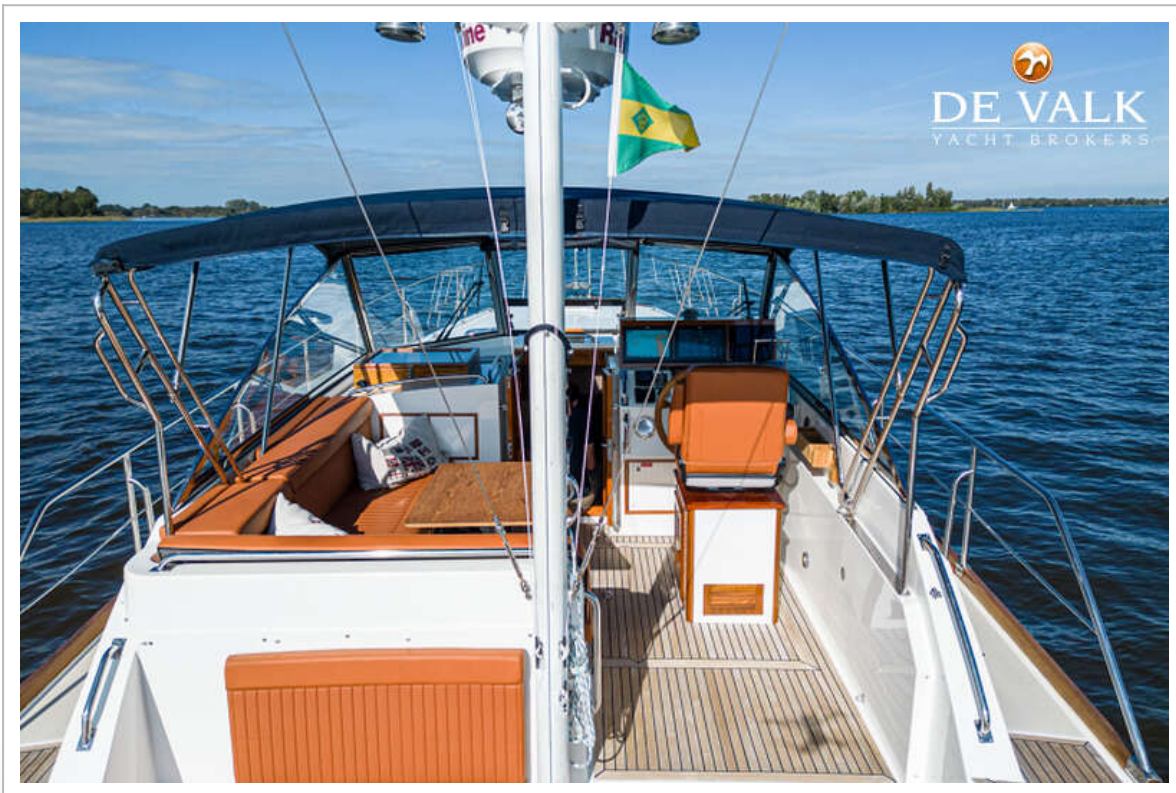

GRAND BANKS 38 EASTBAY EX