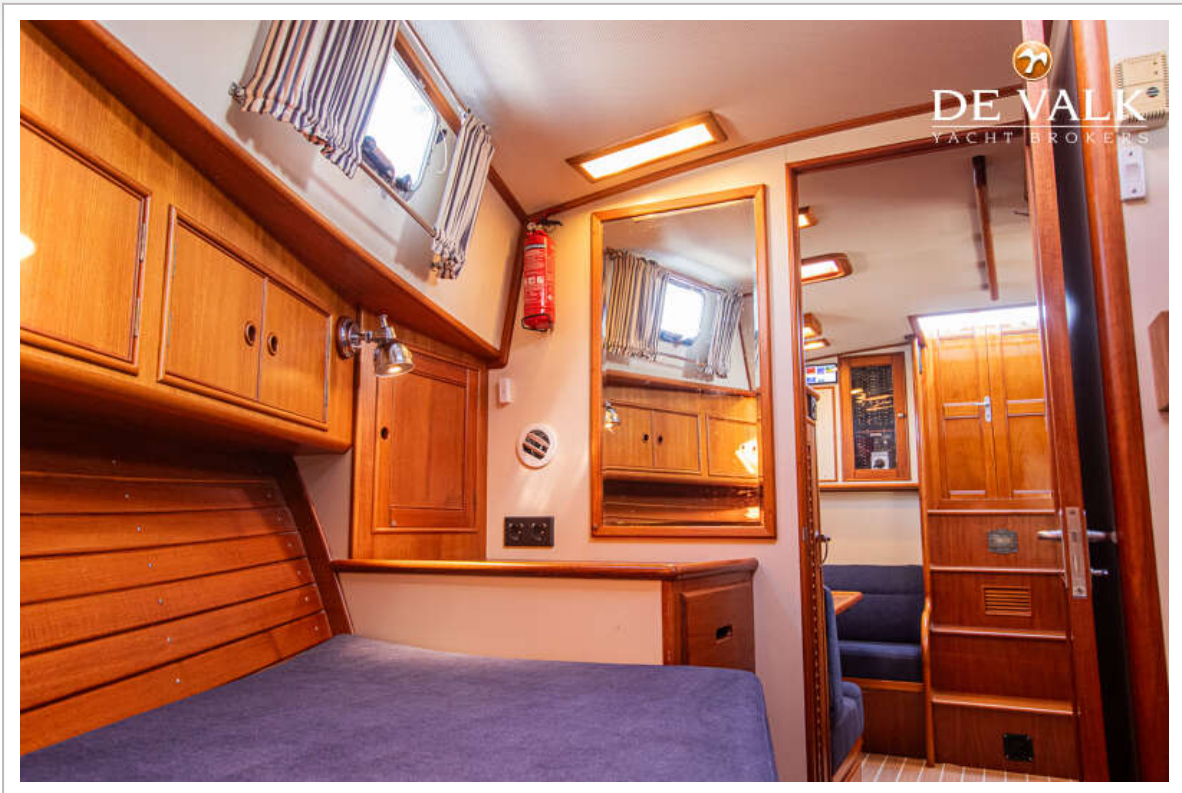

GRAND BANKS 38 EASTBAY EX