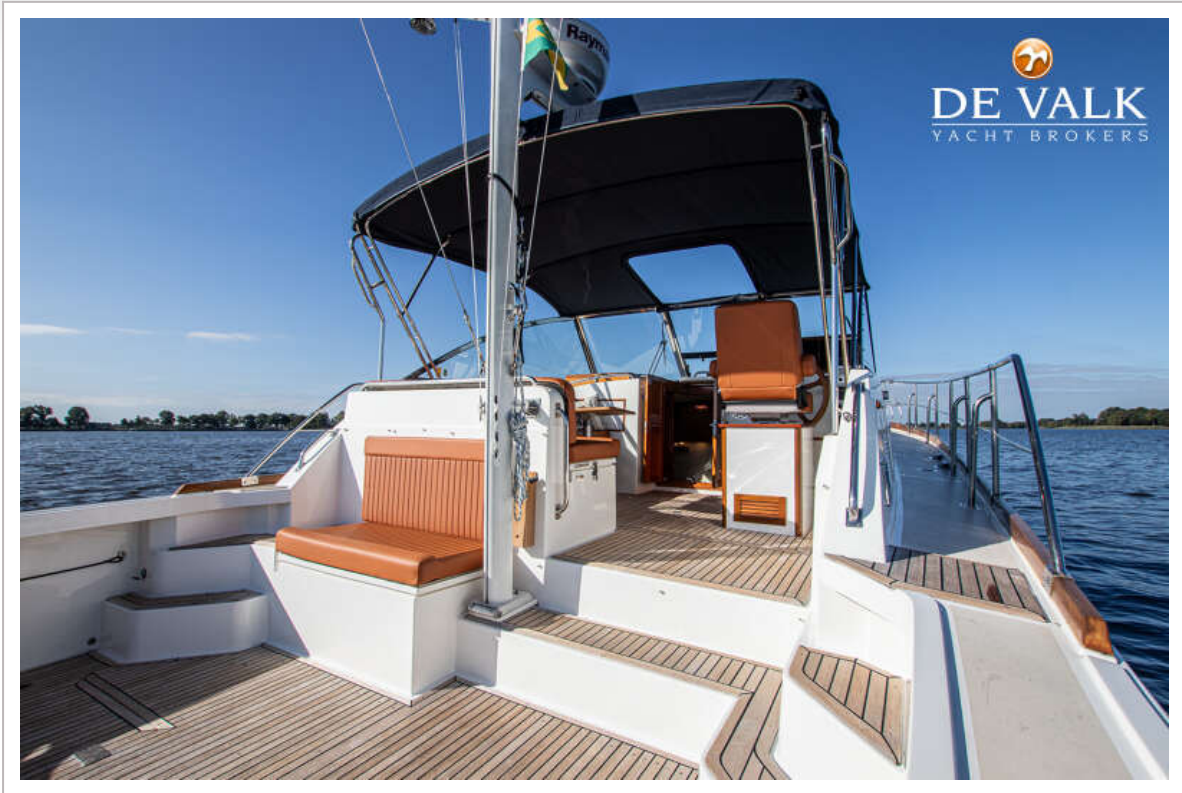

GRAND BANKS 38 EASTBAY EX