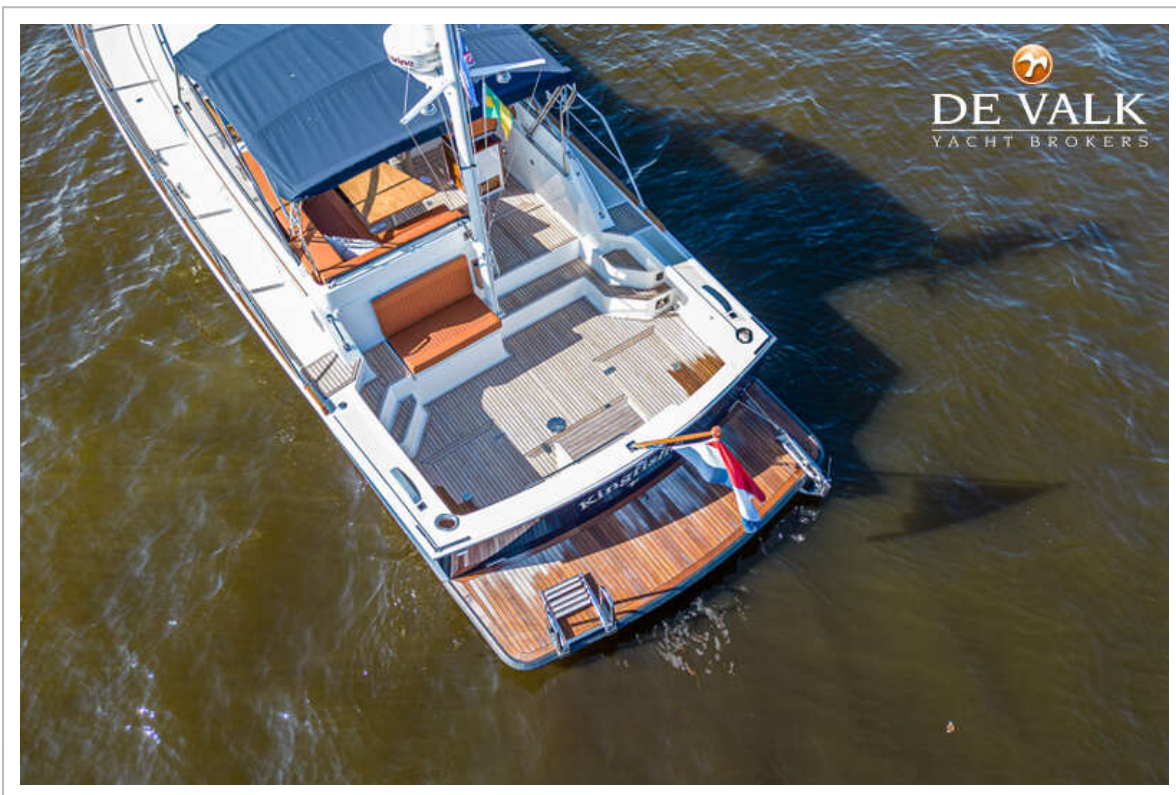

GRAND BANKS 38 EASTBAY EX