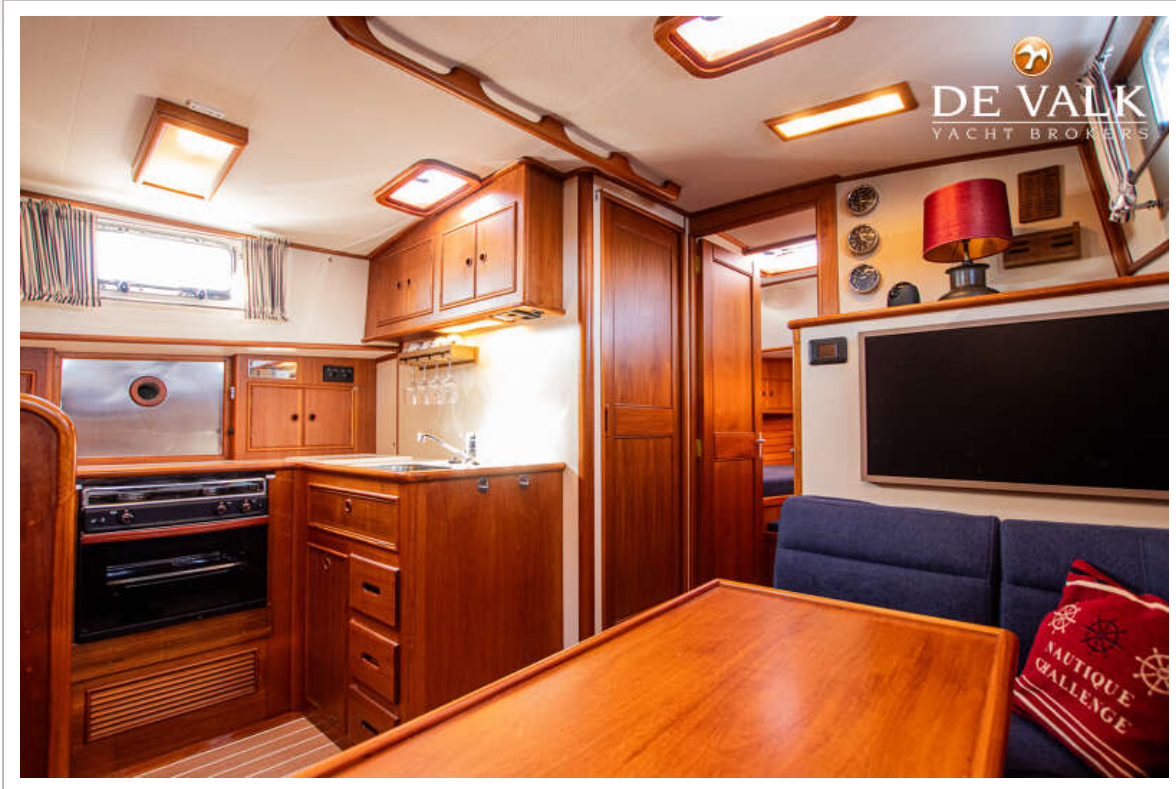

GRAND BANKS 38 EASTBAY EX