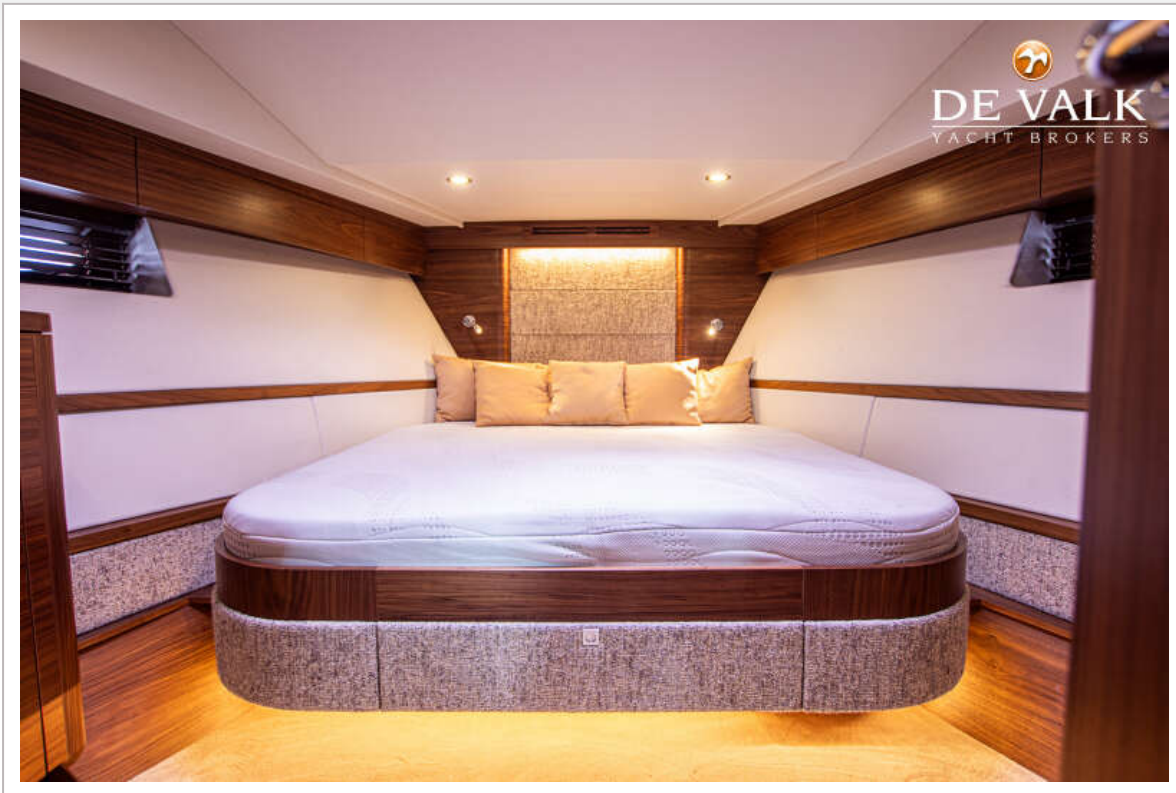

VAN DER HEIJDEN EXCLUSIVE DELUXE 1600