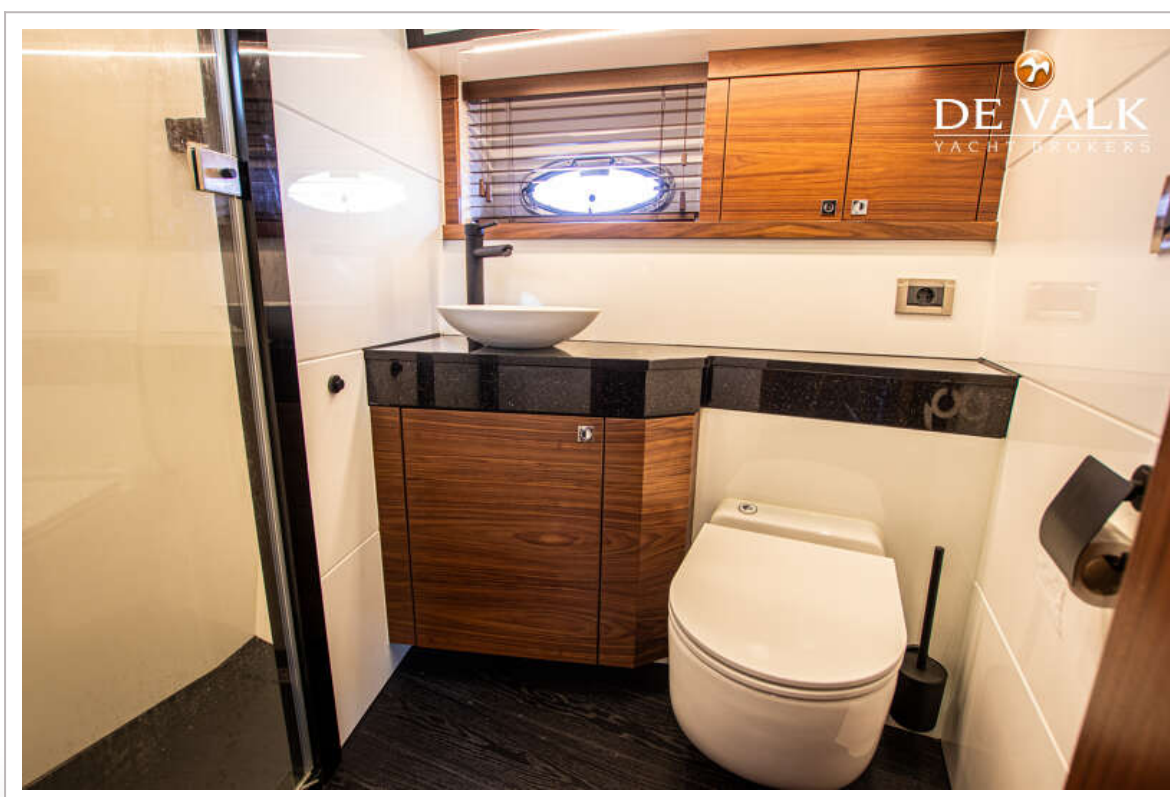

VAN DER HEIJDEN EXCLUSIVE DELUXE 1600