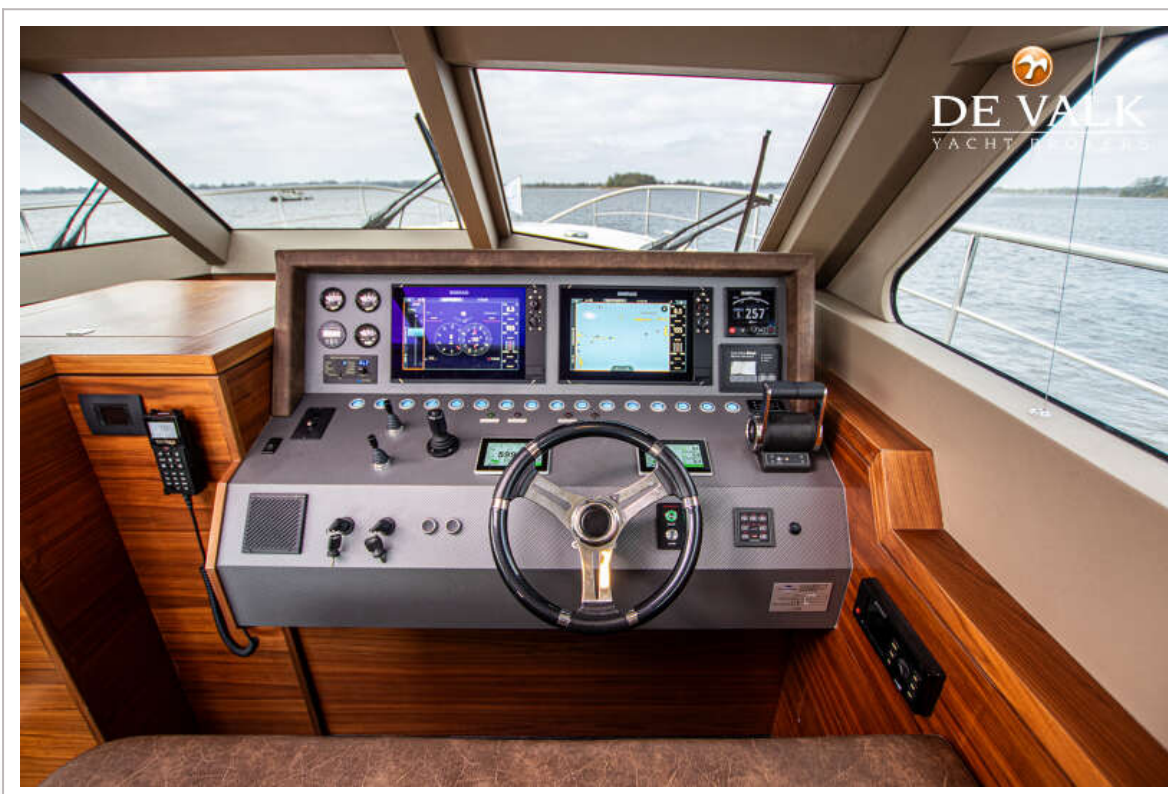

VAN DER HEIJDEN EXCLUSIVE DELUXE 1600