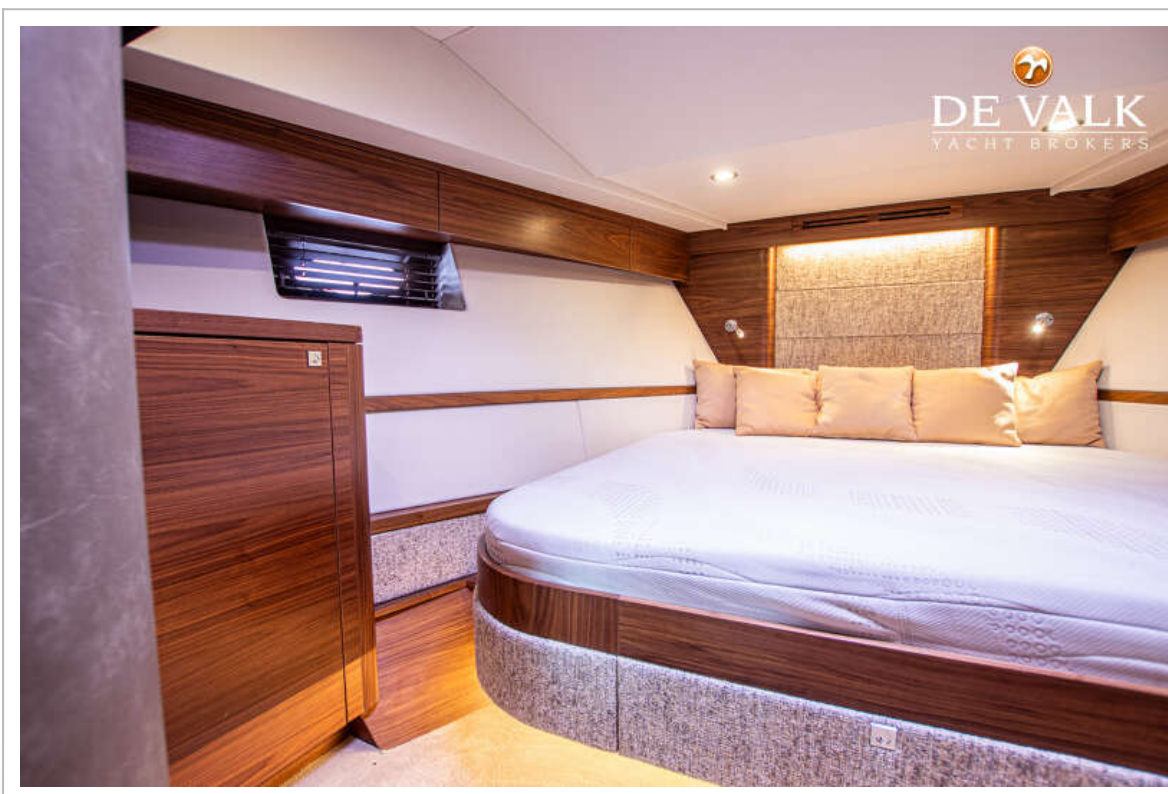

VAN DER HEIJDEN EXCLUSIVE DELUXE 1600