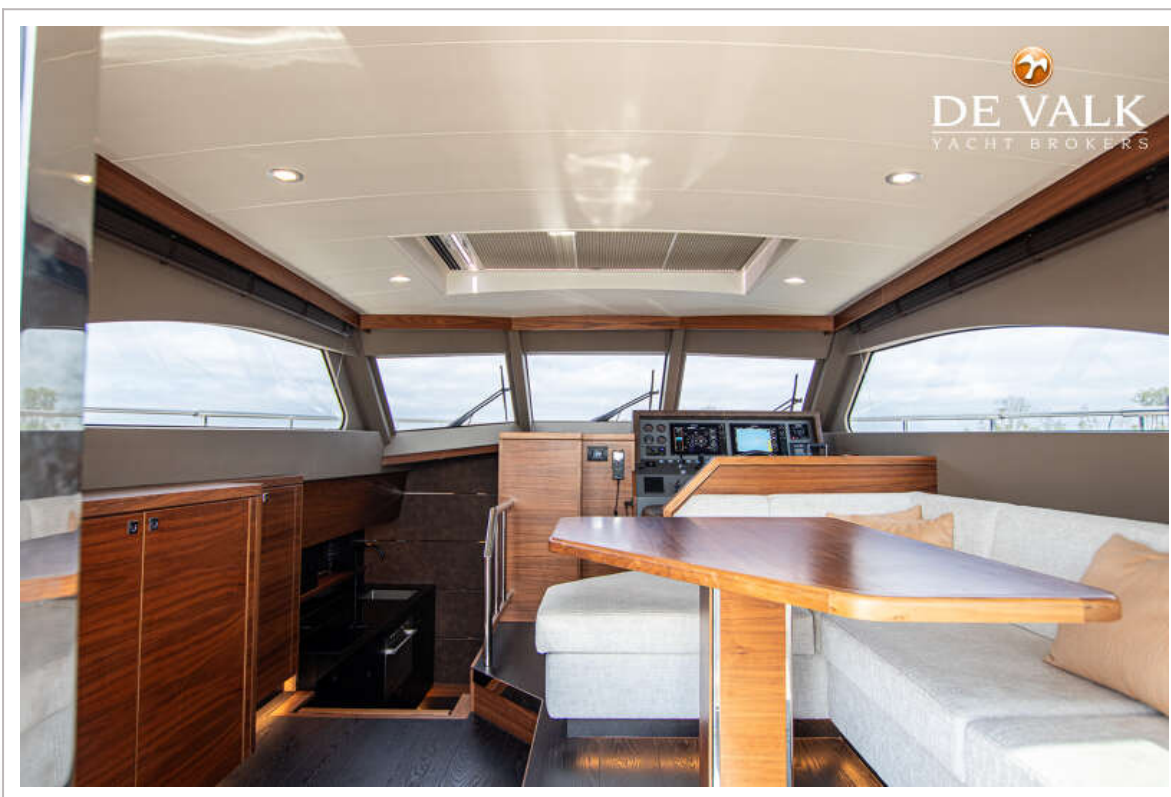

VAN DER HEIJDEN EXCLUSIVE DELUXE 1600