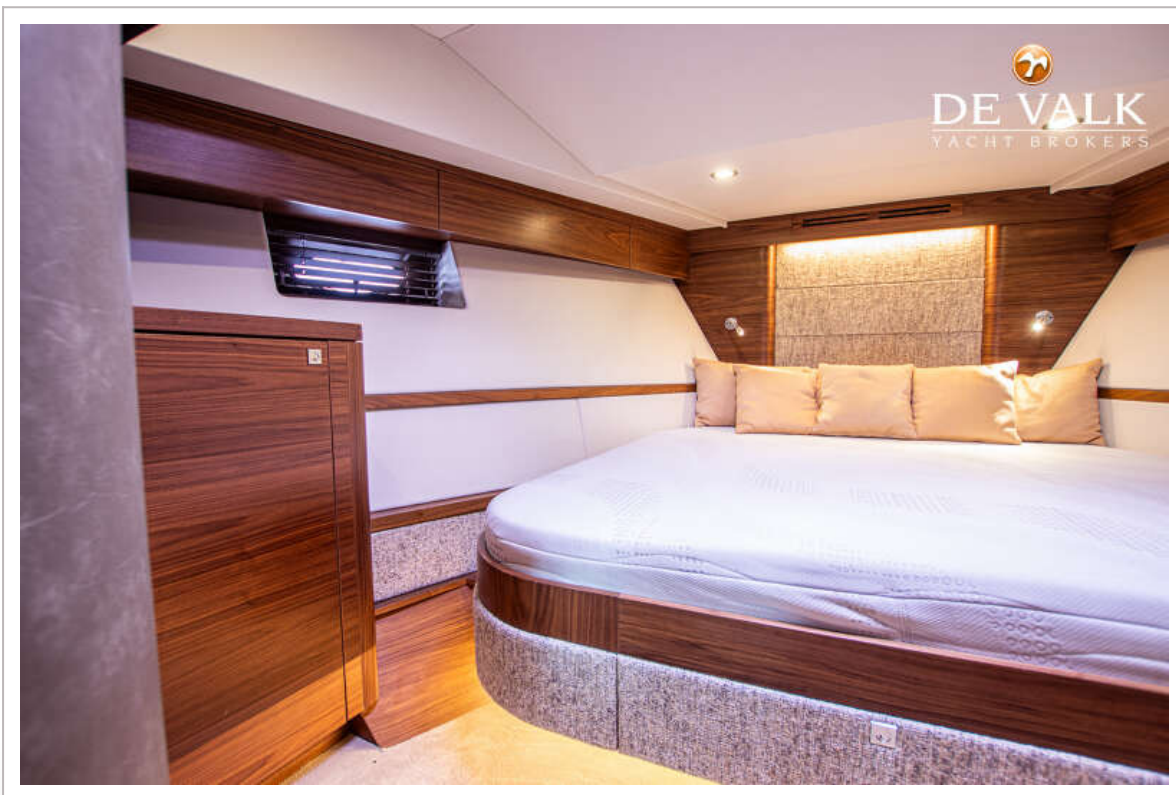

VAN DER HEIJDEN EXCLUSIVE DELUXE 1600