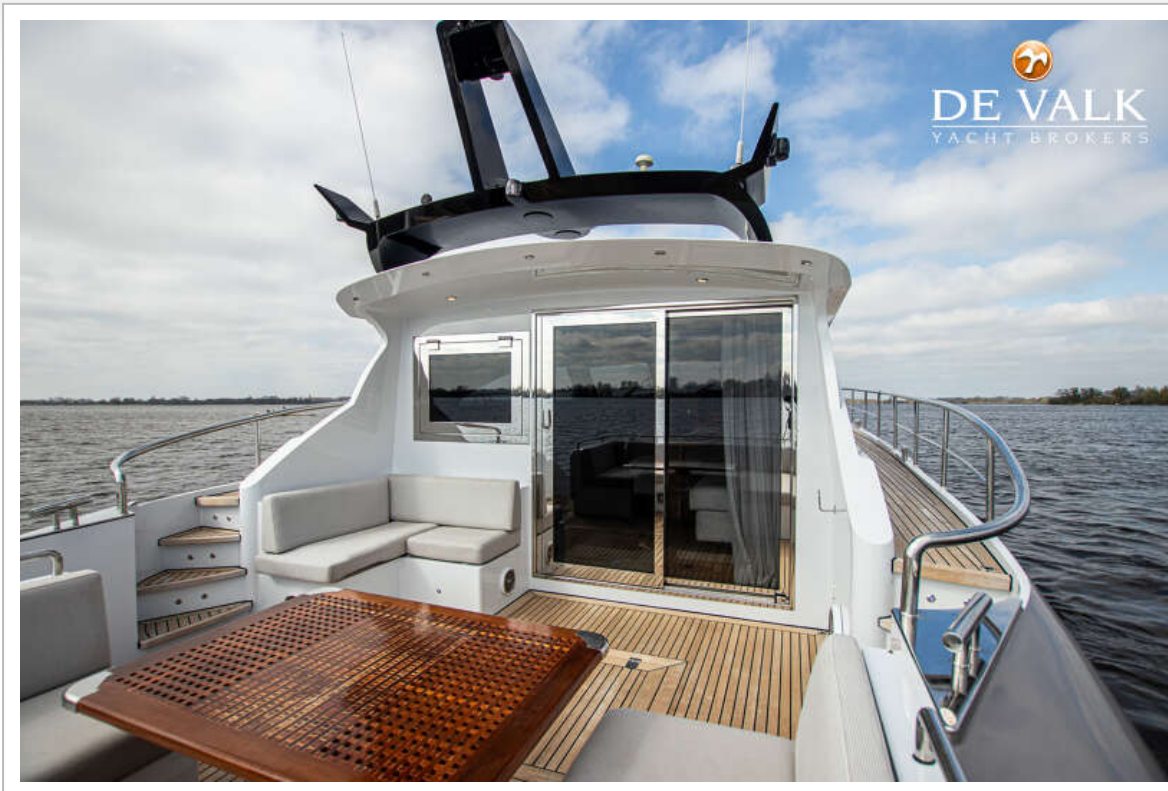

VAN DER HEIJDEN EXCLUSIVE DELUXE 1600