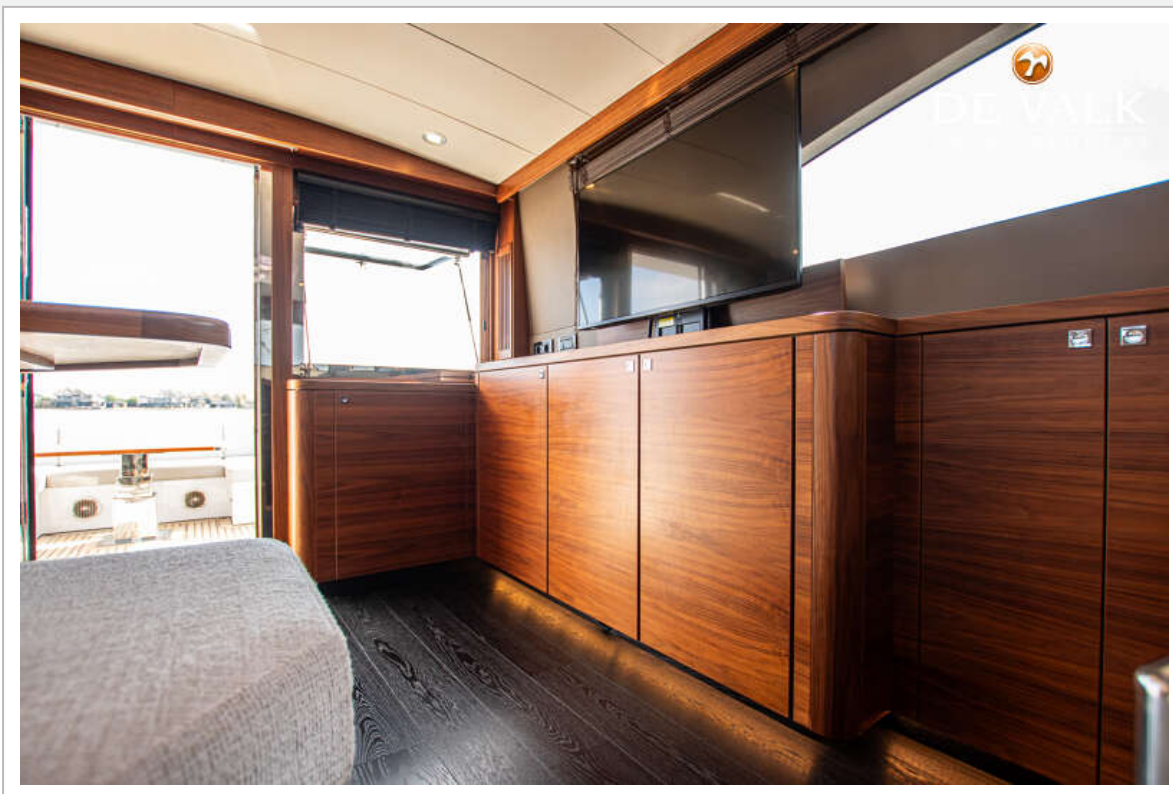

VAN DER HEIJDEN EXCLUSIVE DELUXE 1600