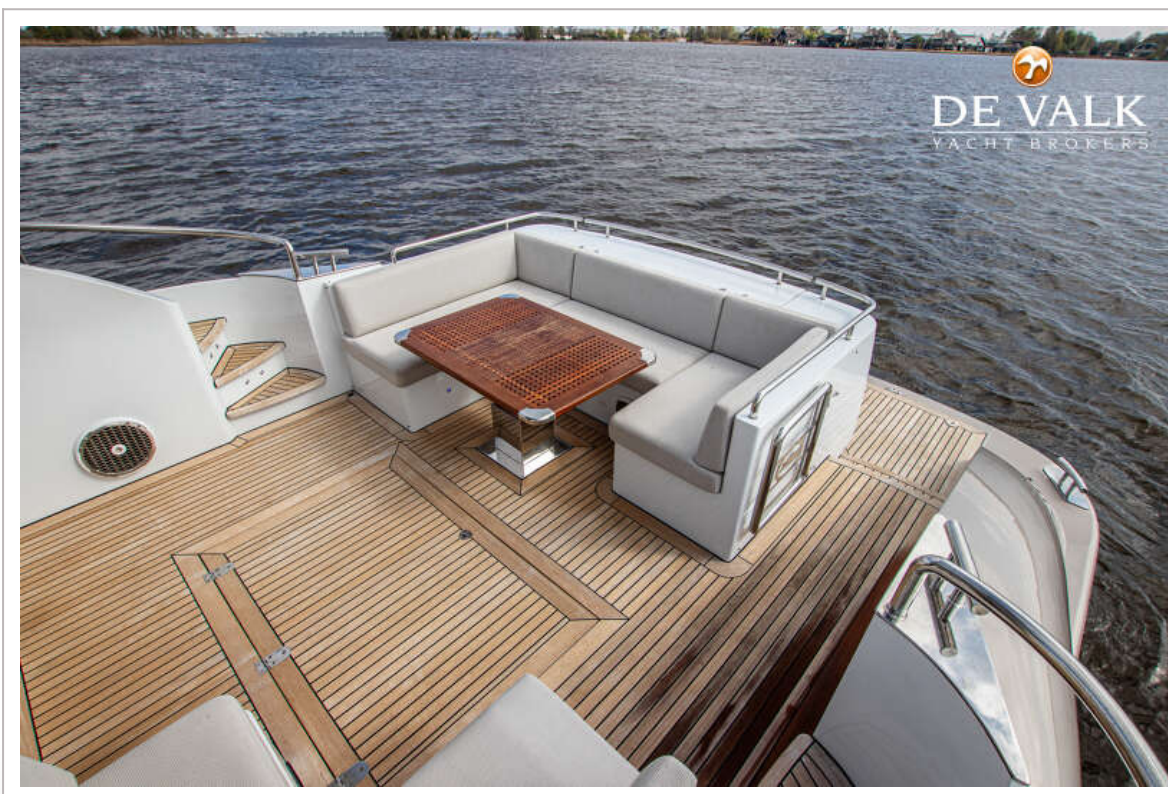

VAN DER HEIJDEN EXCLUSIVE DELUXE 1600