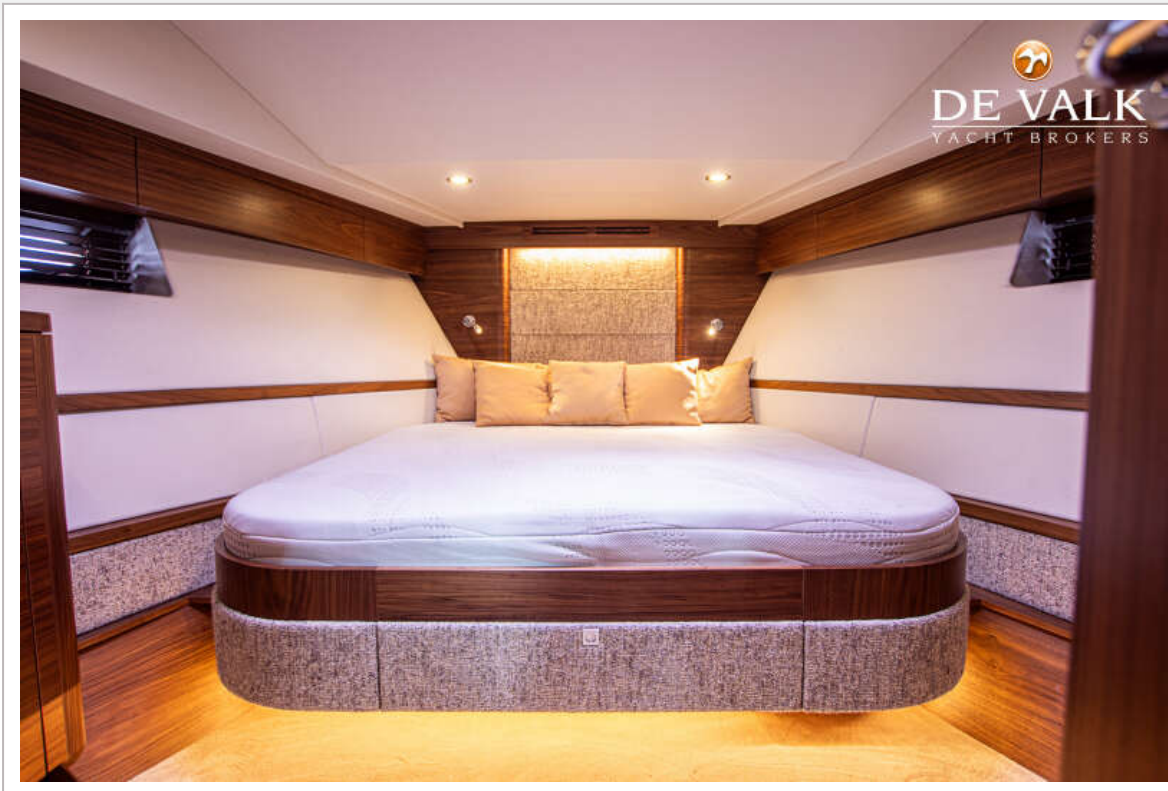

VAN DER HEIJDEN EXCLUSIVE DELUXE 1600