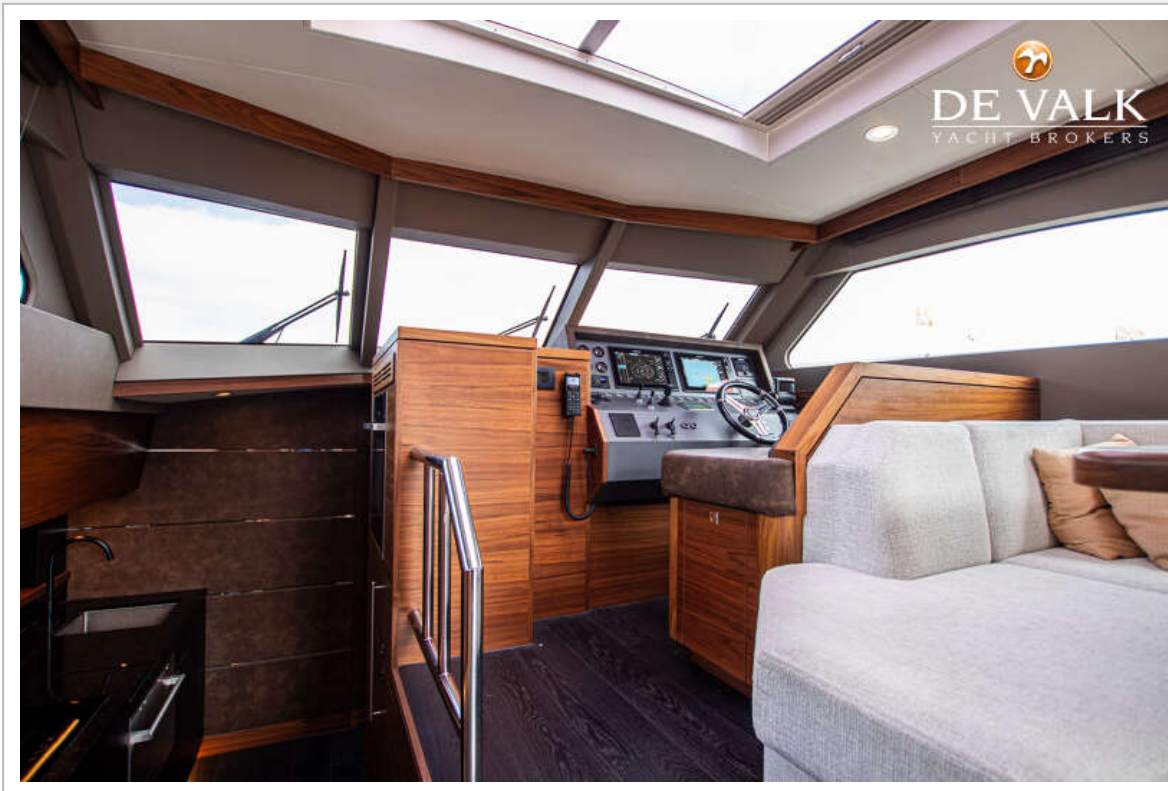

VAN DER HEIJDEN EXCLUSIVE DELUXE 1600