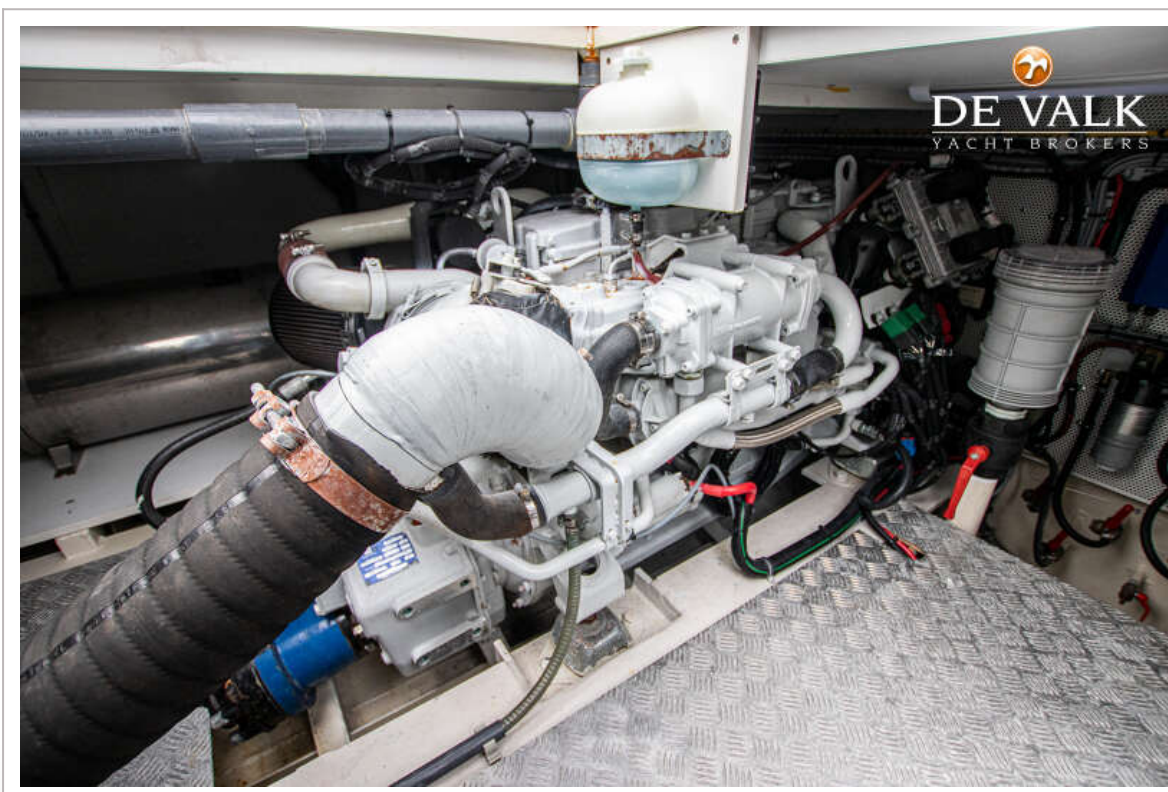

VAN DER HEIJDEN EXCLUSIVE DELUXE 1600