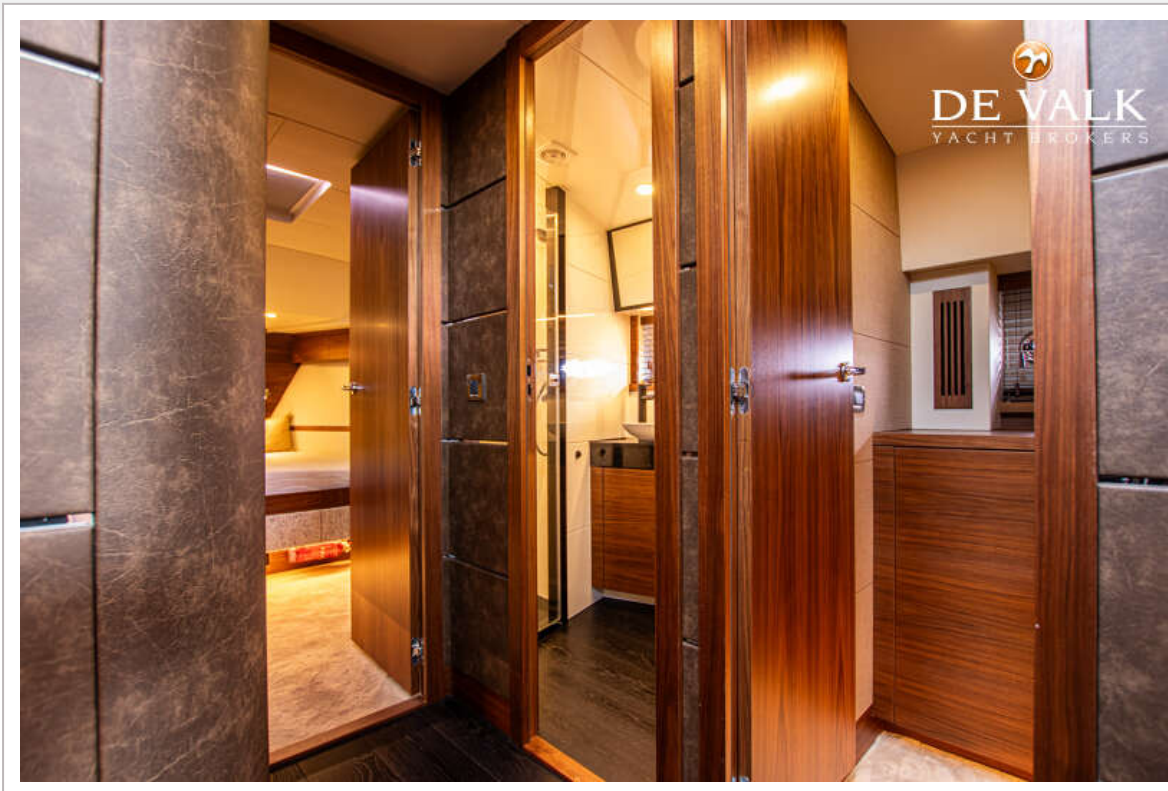

VAN DER HEIJDEN EXCLUSIVE DELUXE 1600