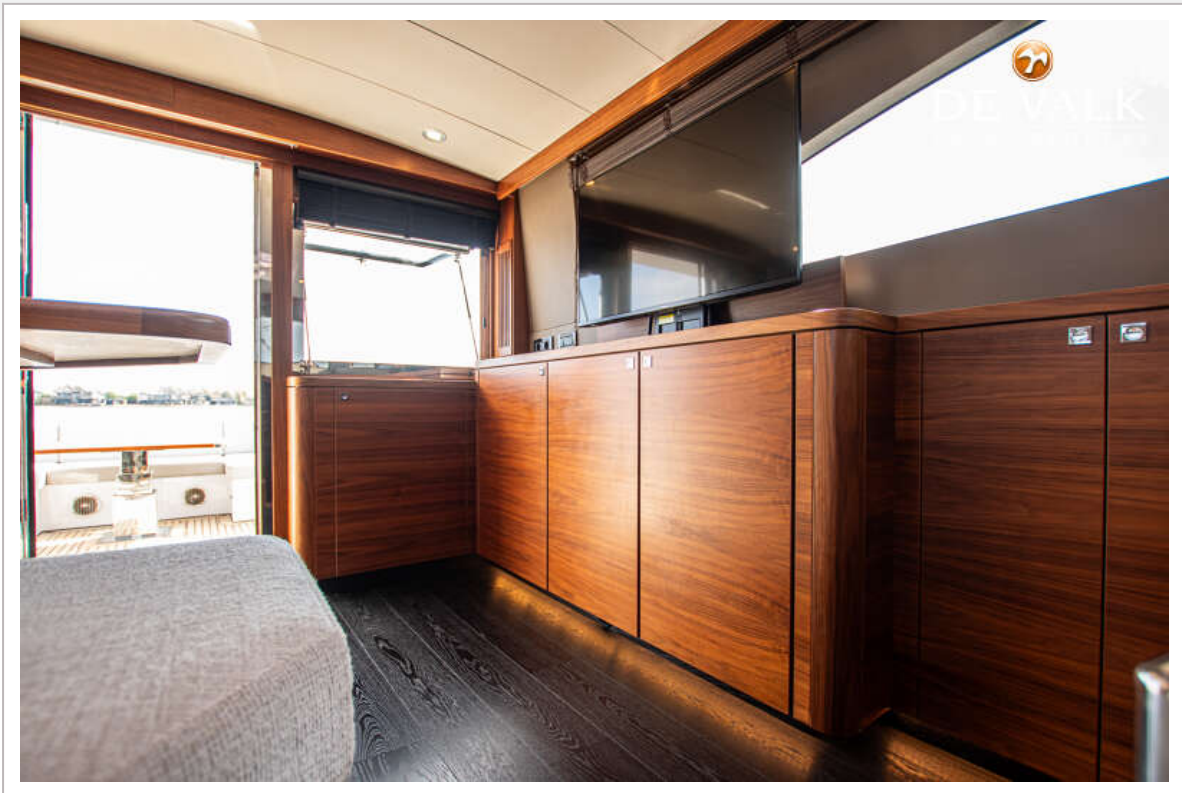

VAN DER HEIJDEN EXCLUSIVE DELUXE 1600