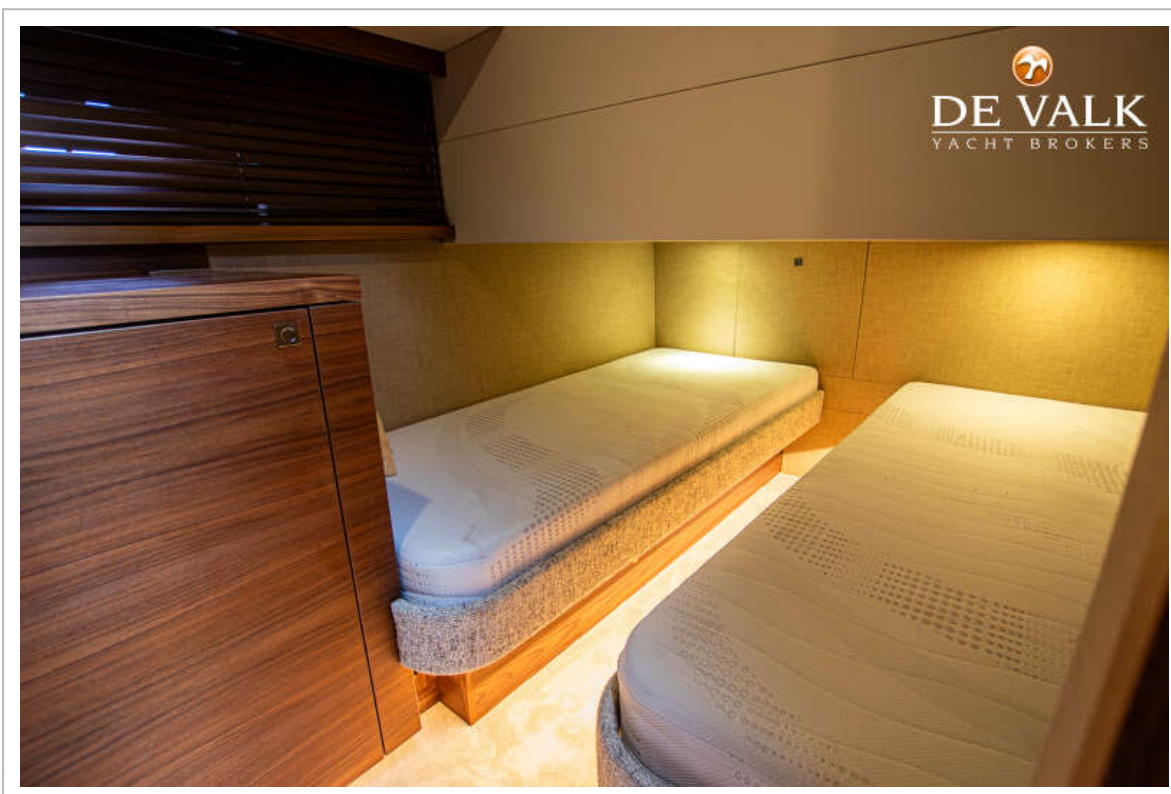

VAN DER HEIJDEN EXCLUSIVE DELUXE 1600