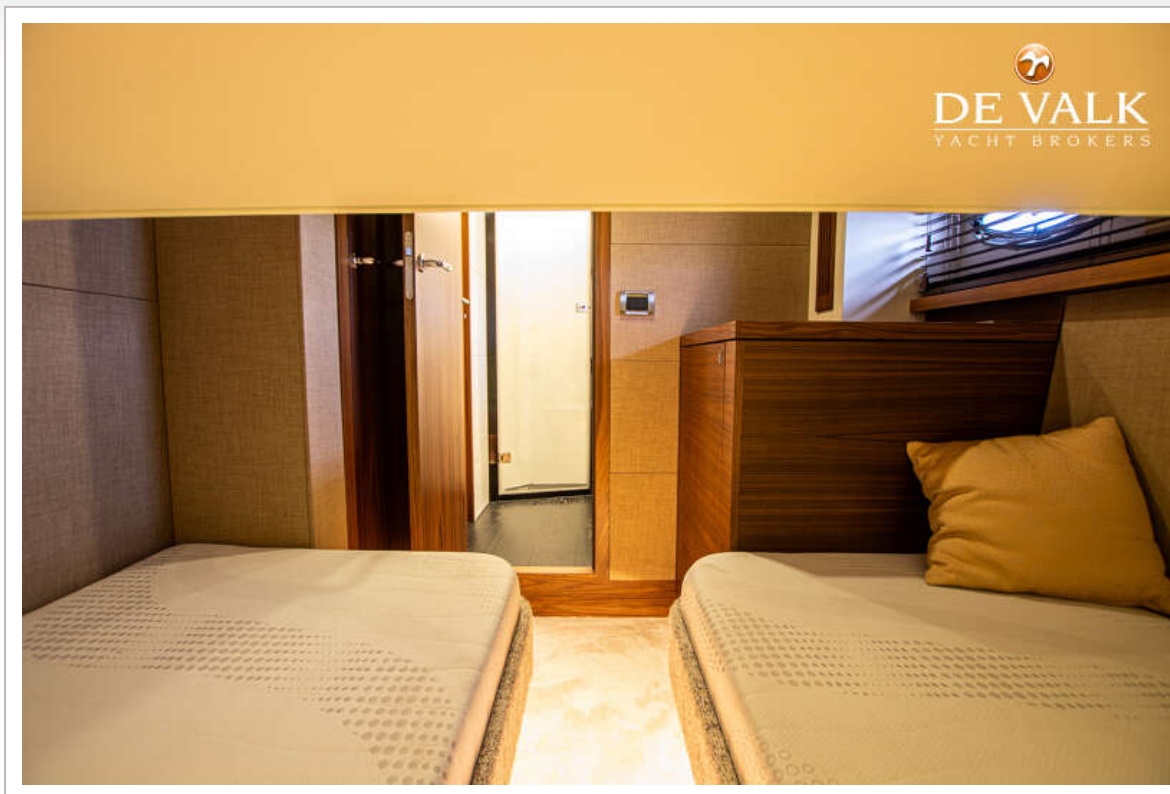

VAN DER HEIJDEN EXCLUSIVE DELUXE 1600