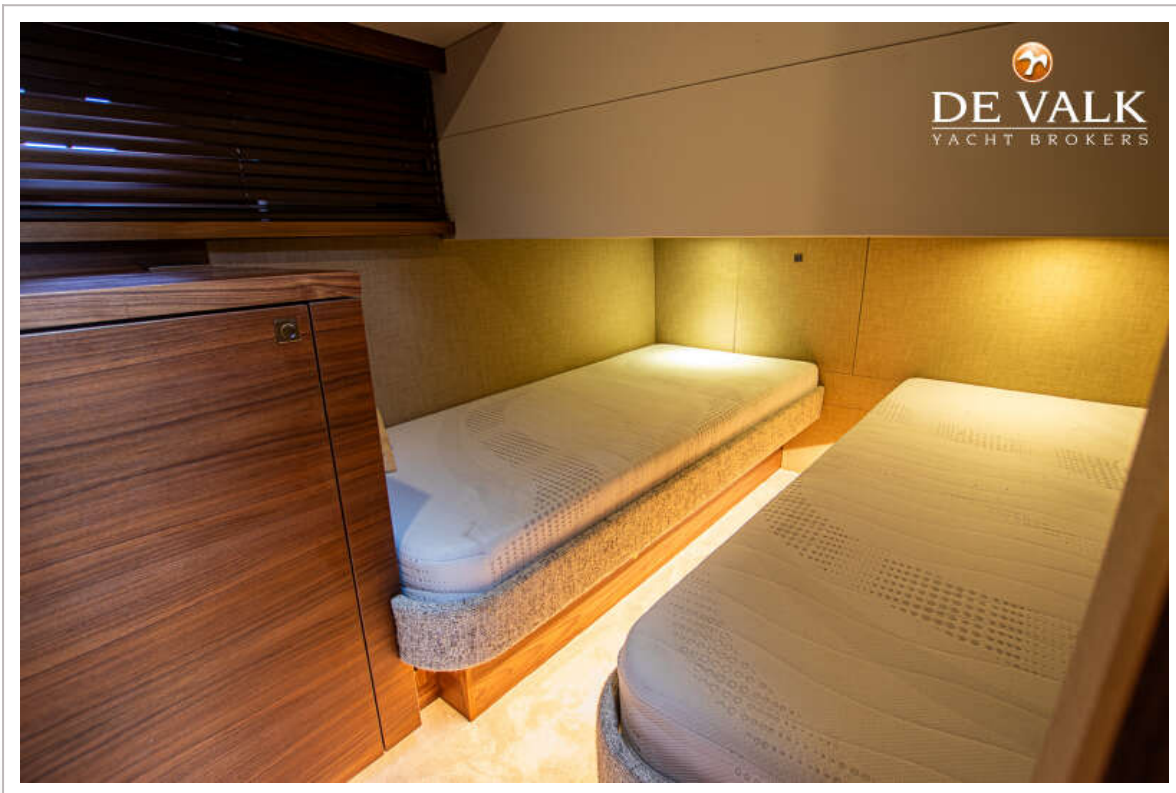

VAN DER HEIJDEN EXCLUSIVE DELUXE 1600