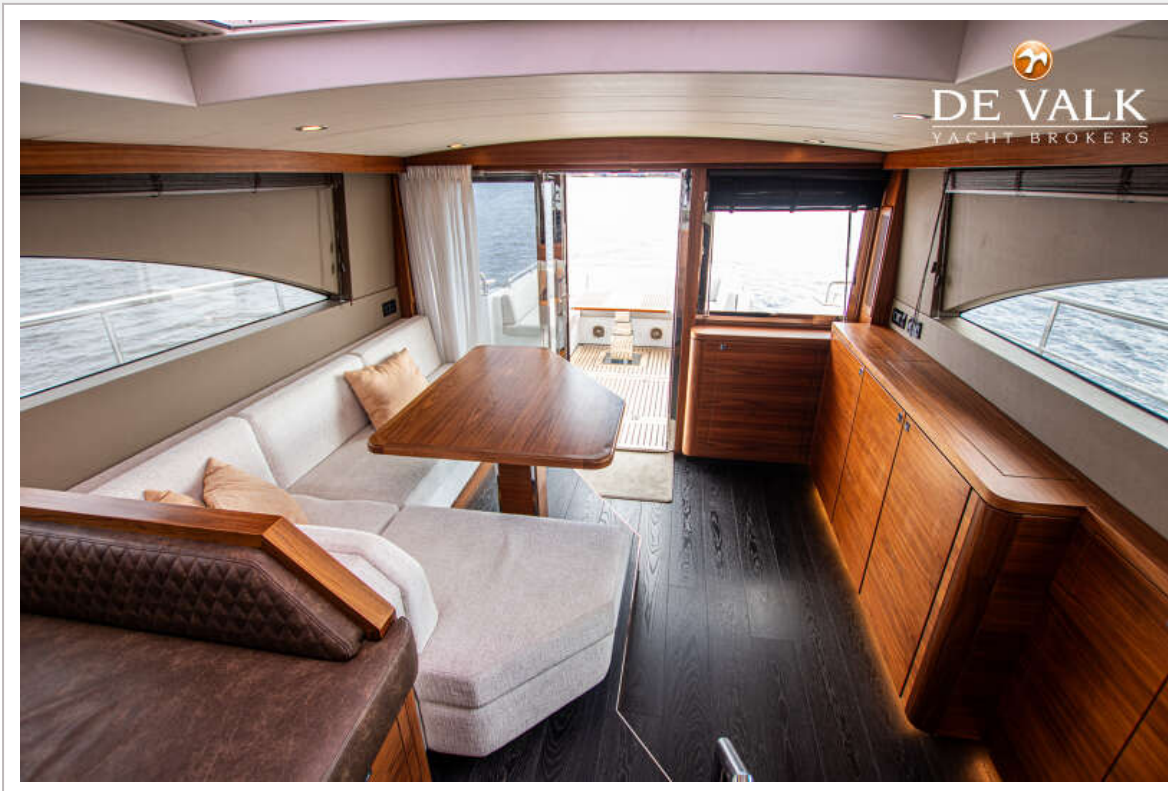

VAN DER HEIJDEN EXCLUSIVE DELUXE 1600