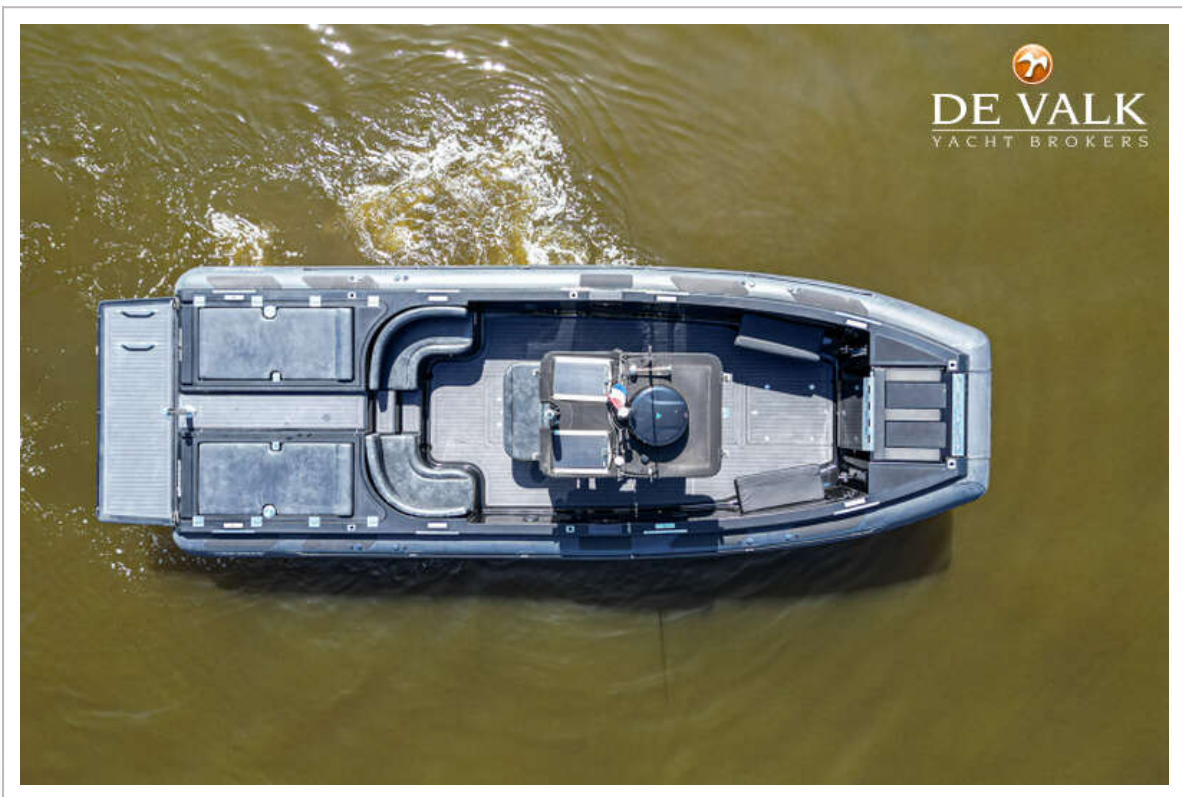

BLUE SPIRIT 1050 RIB TENDER