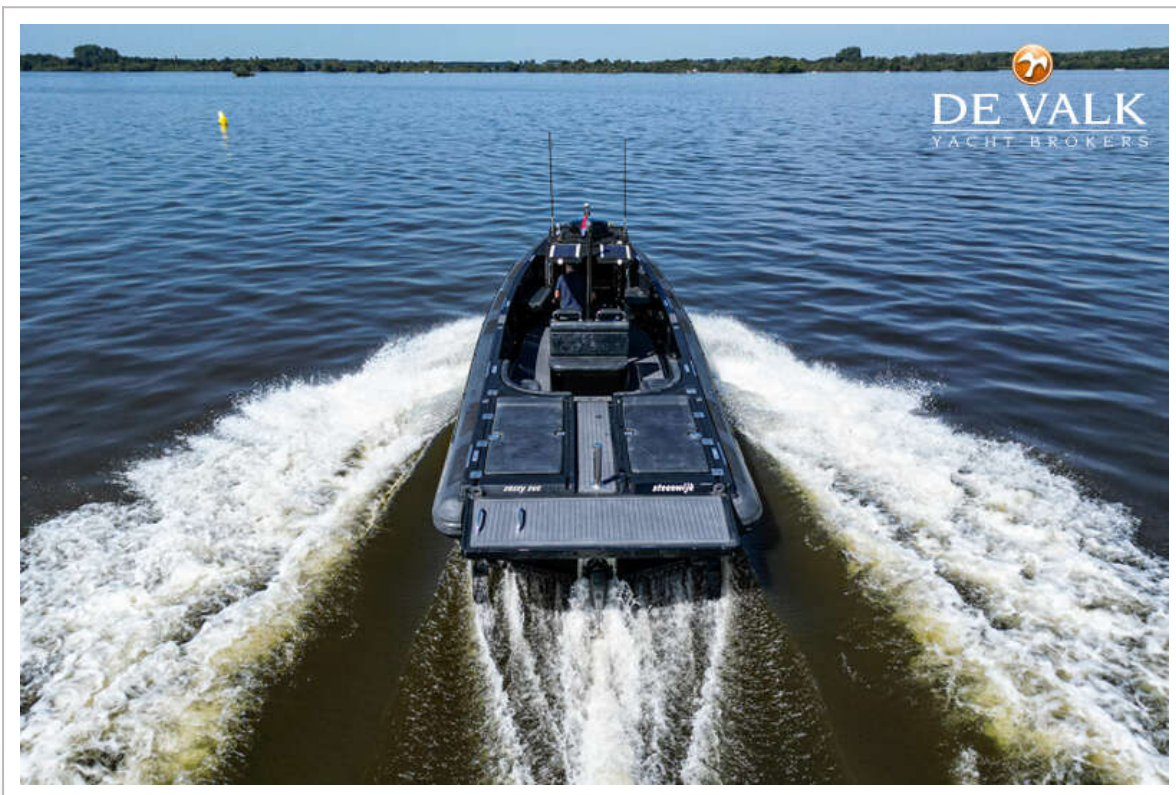

BLUE SPIRIT 1050 RIB TENDER