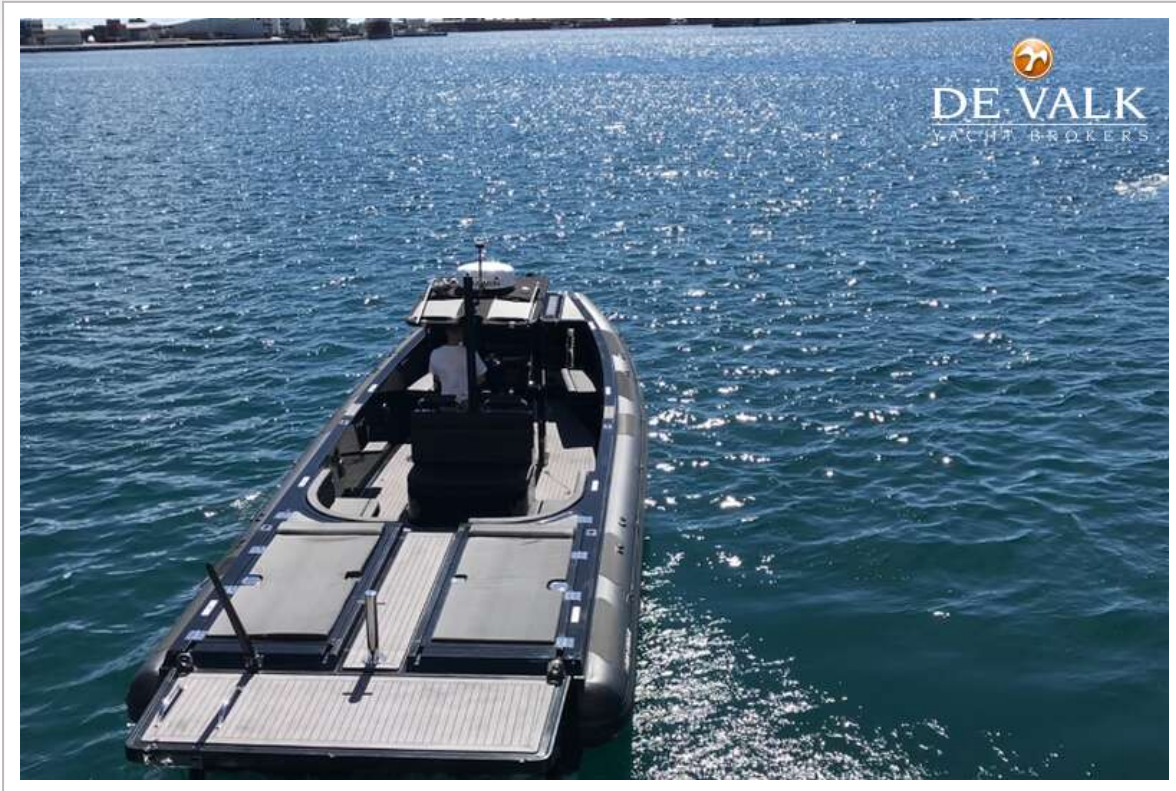

BLUE SPIRIT 1050 RIB TENDER