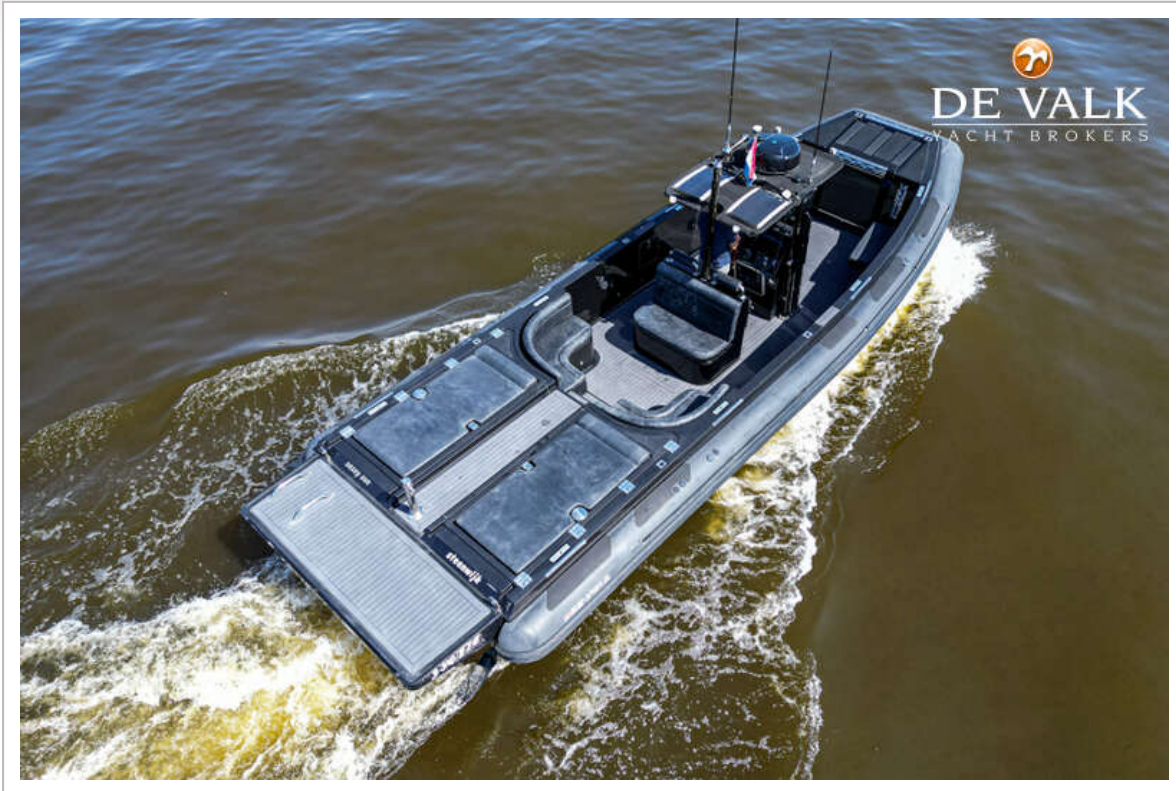

BLUE SPIRIT 1050 RIB TENDER