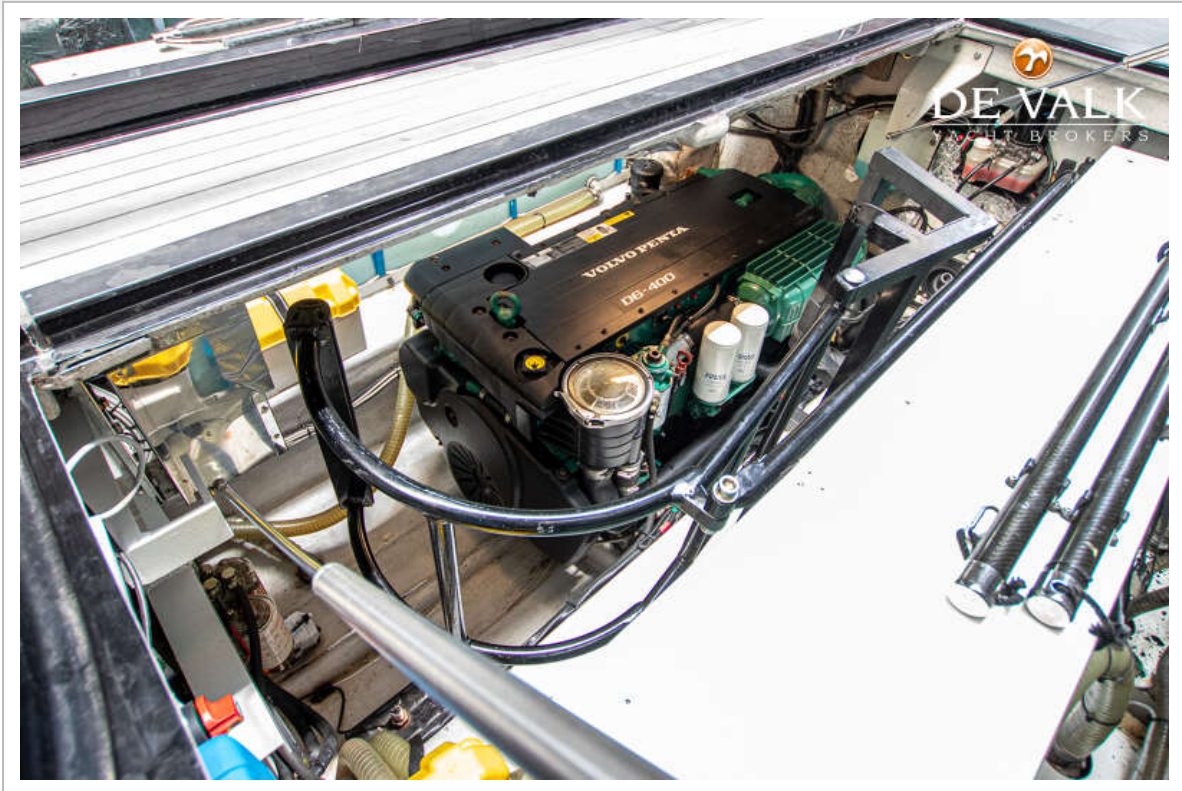

BLUE SPIRIT 1050 RIB TENDER