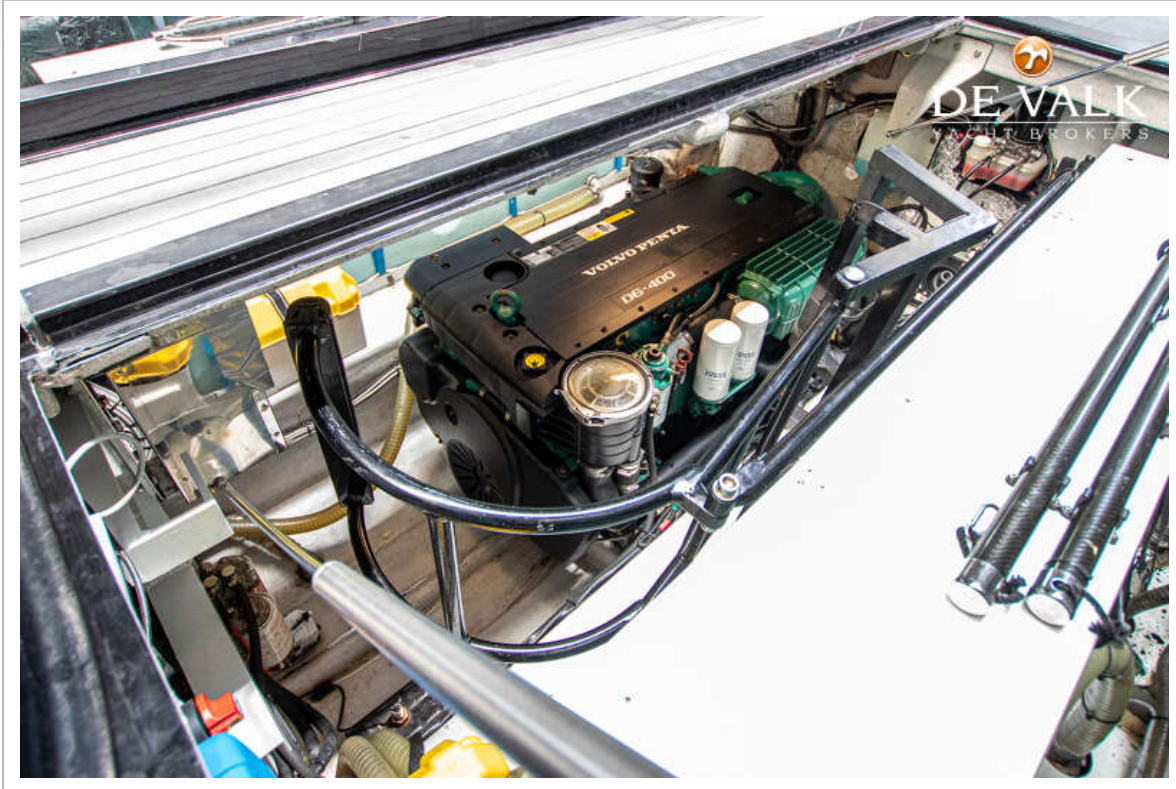

BLUE SPIRIT 1050 RIB TENDER