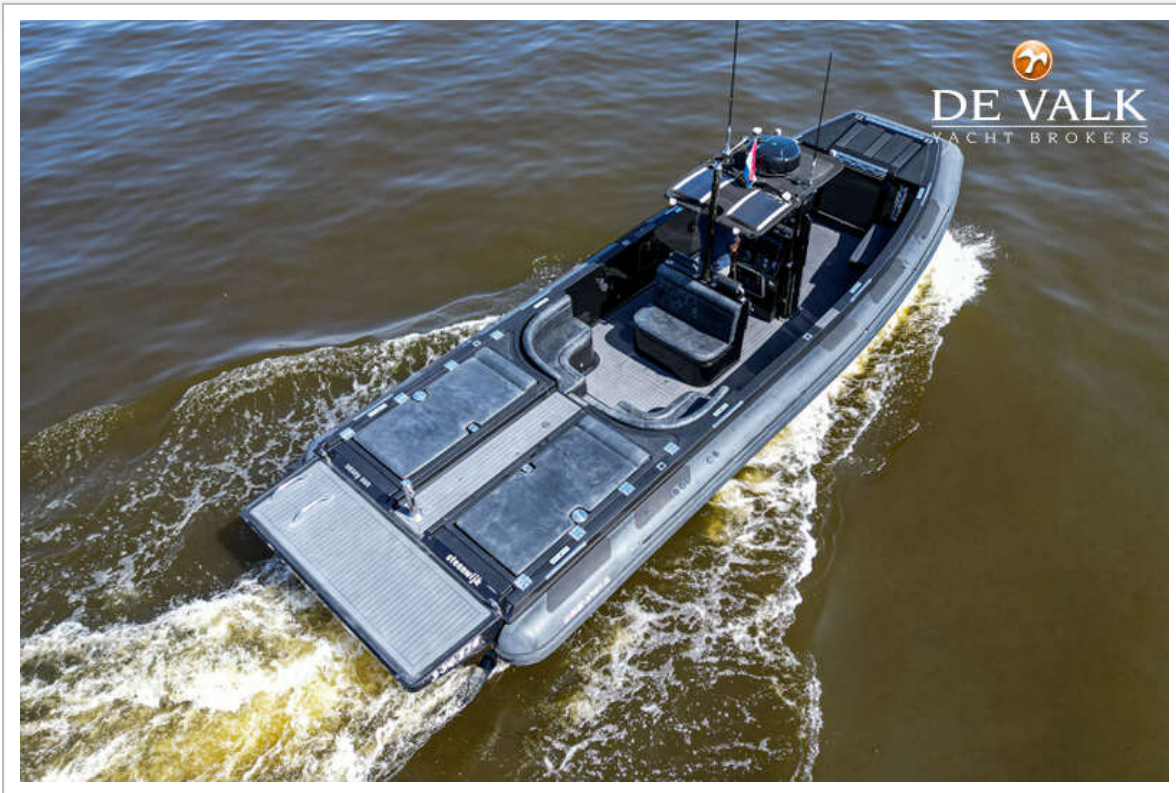

BLUE SPIRIT 1050 RIB TENDER