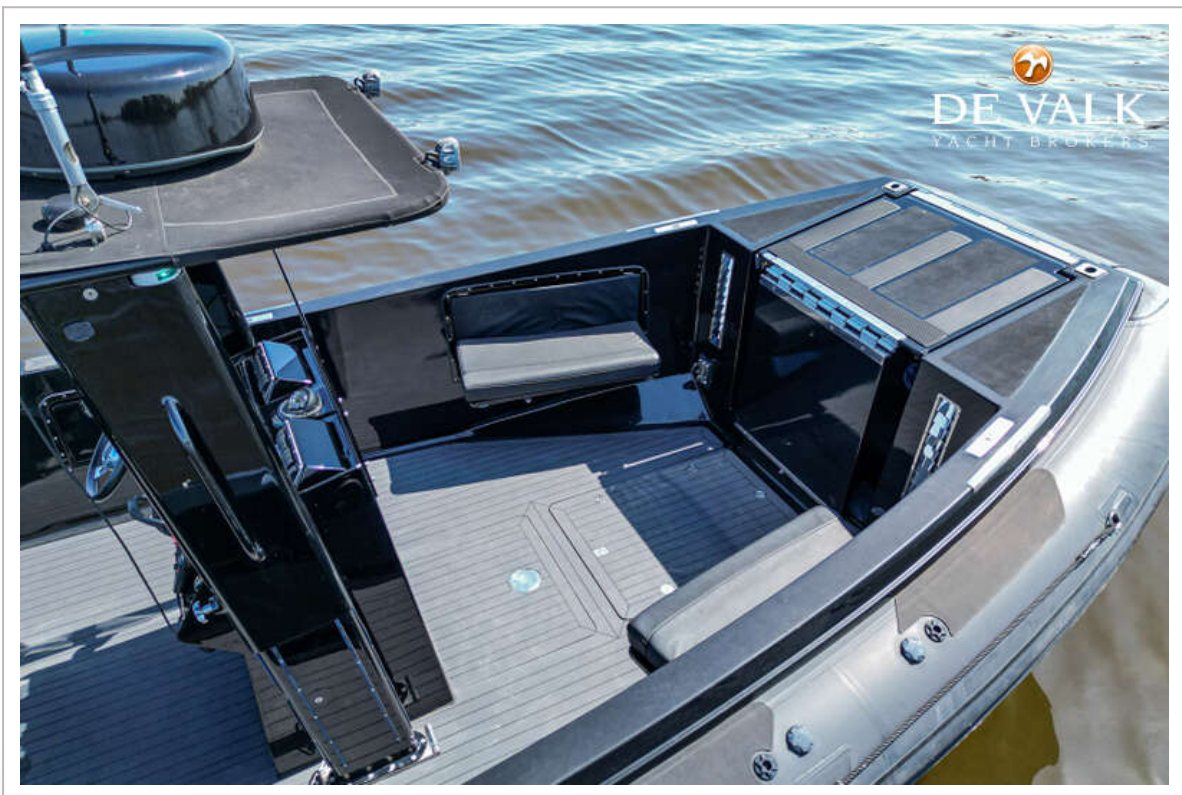

BLUE SPIRIT 1050 RIB TENDER