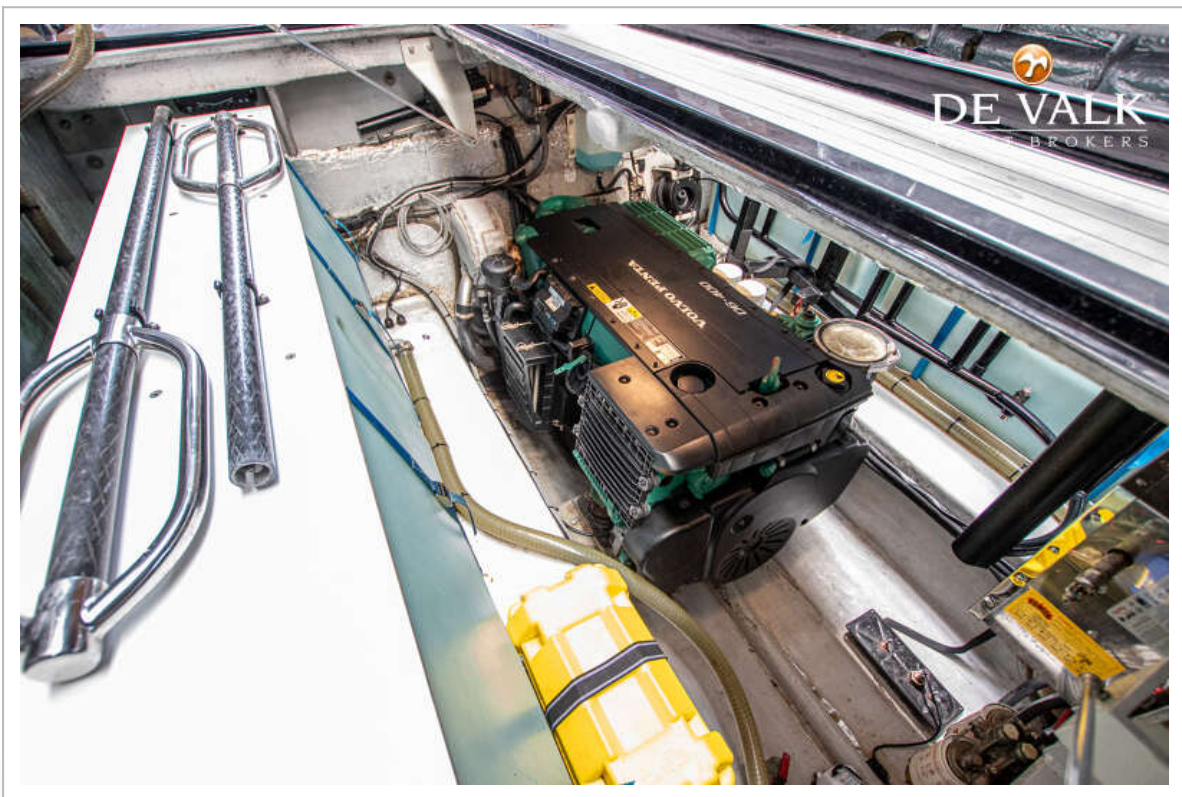

BLUE SPIRIT 1050 RIB TENDER