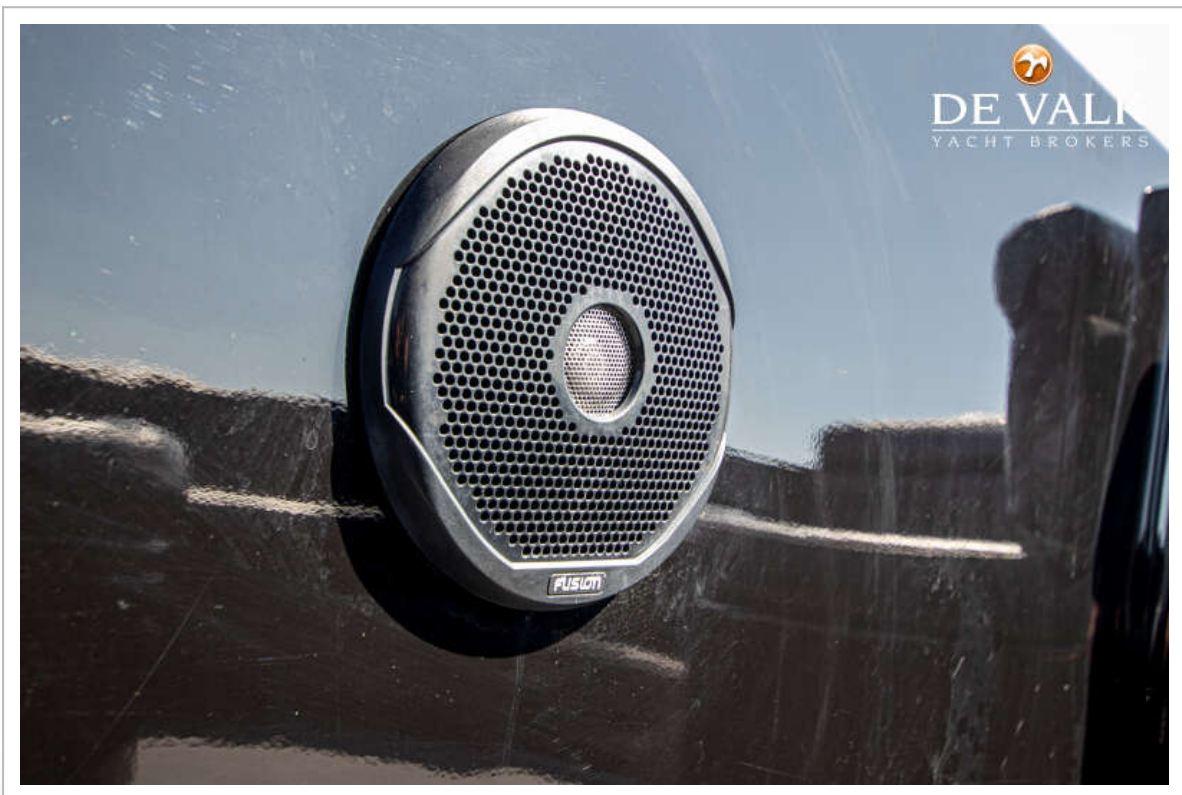

BLUE SPIRIT 1050 RIB TENDER