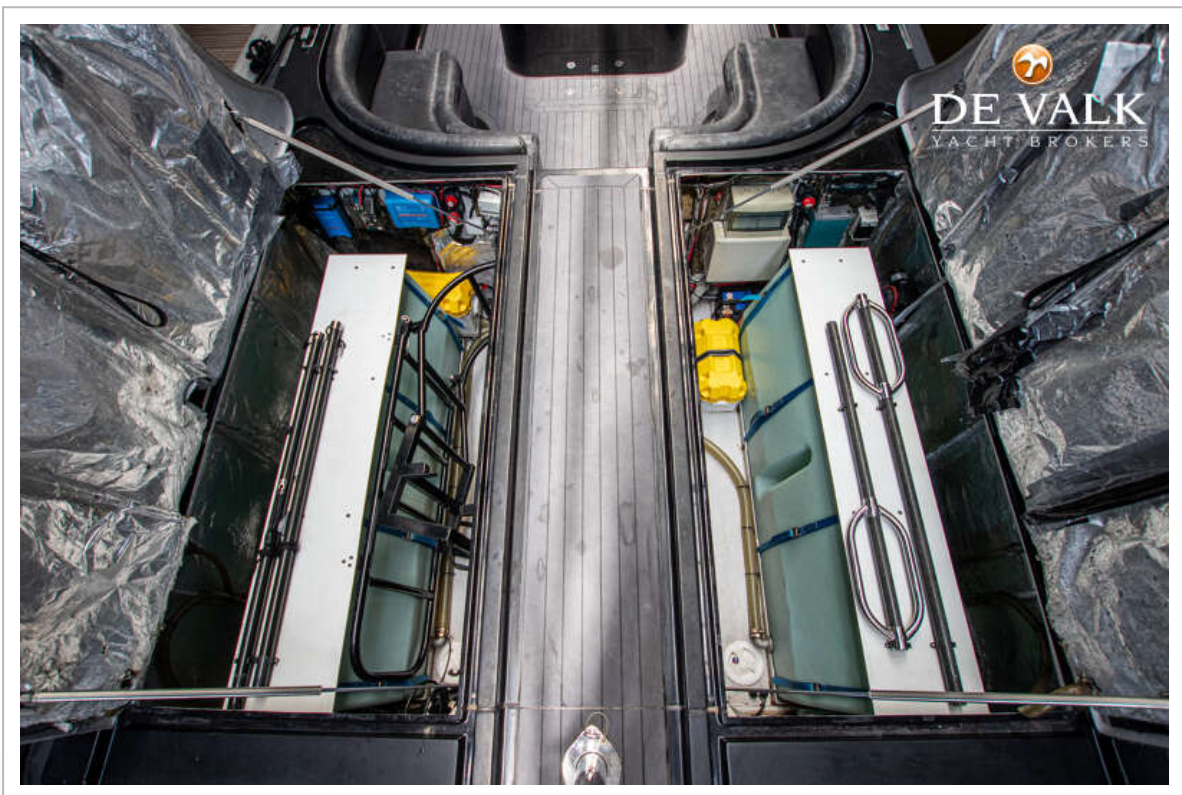

BLUE SPIRIT 1050 RIB TENDER