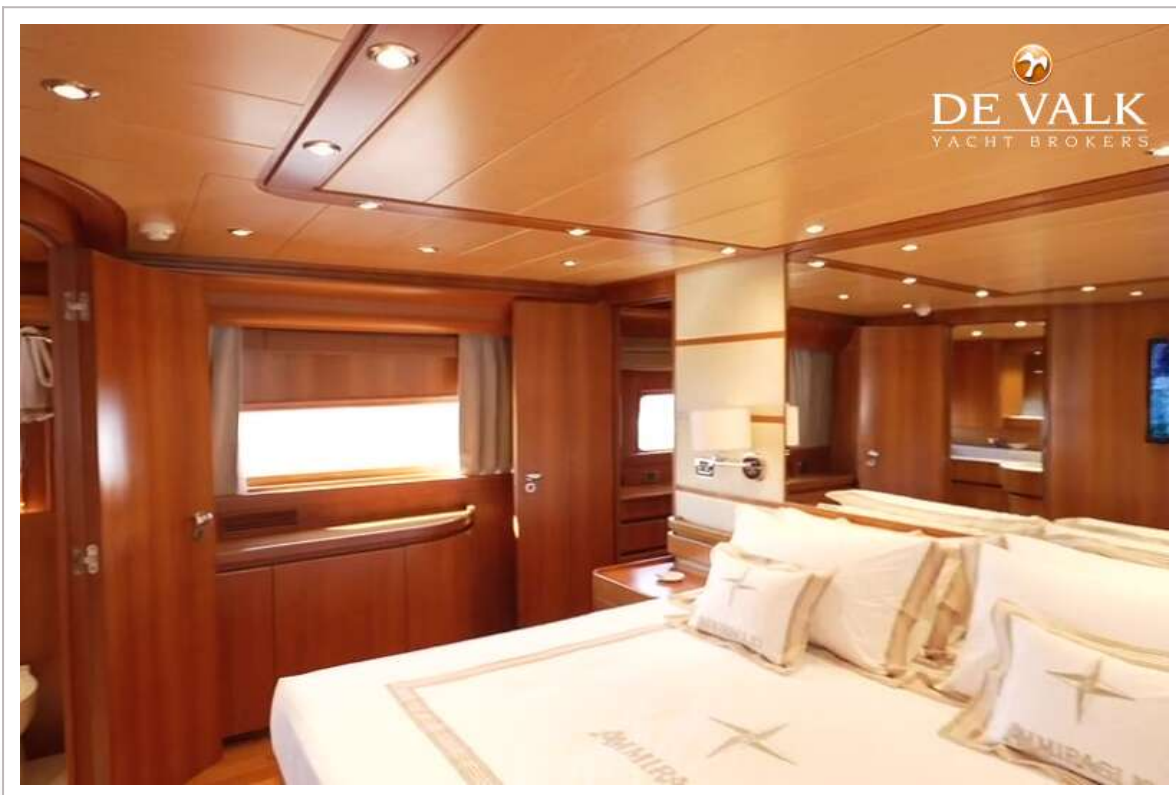

ADMIRAL YACHTS 34