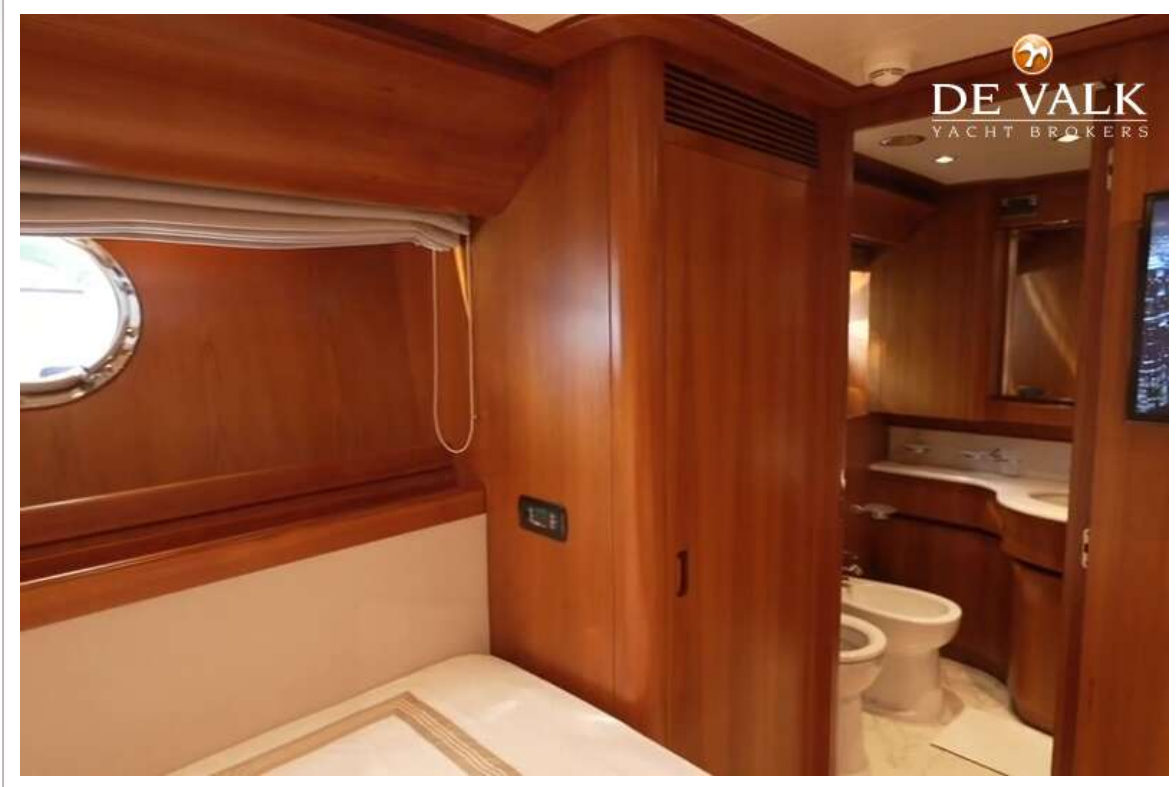

ADMIRAL YACHTS 34