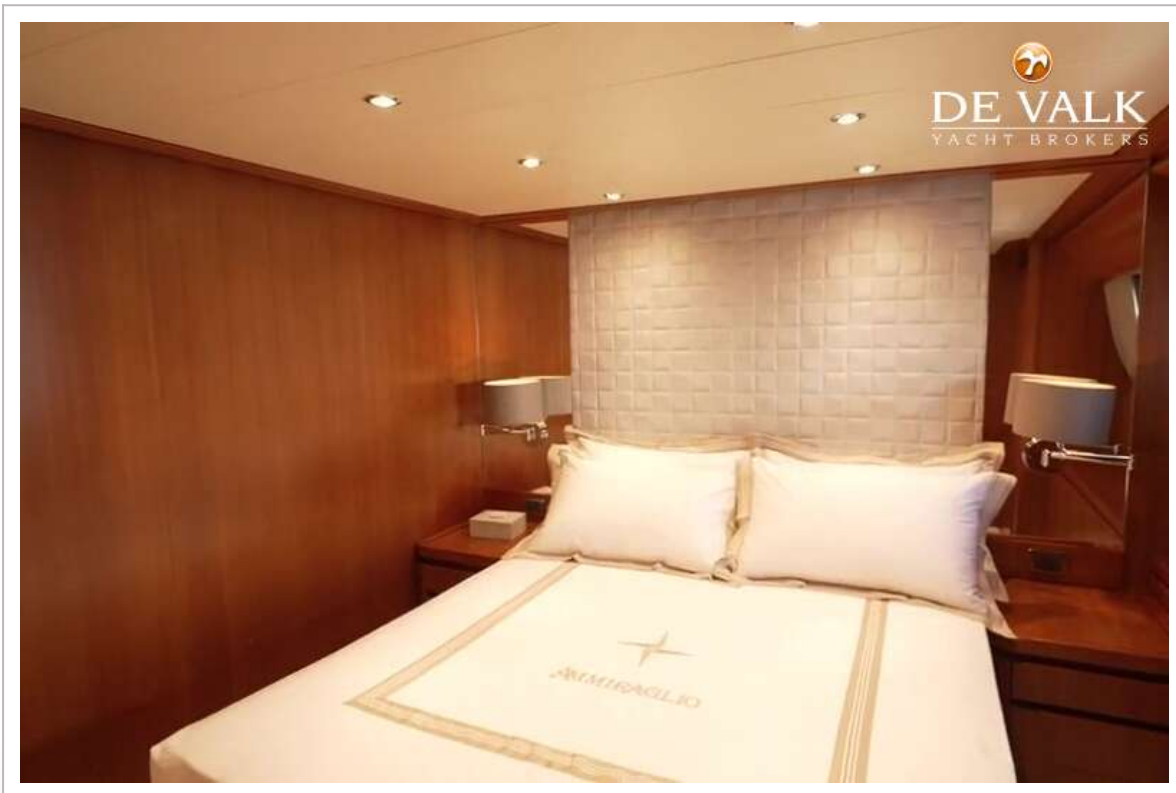

ADMIRAL YACHTS 34