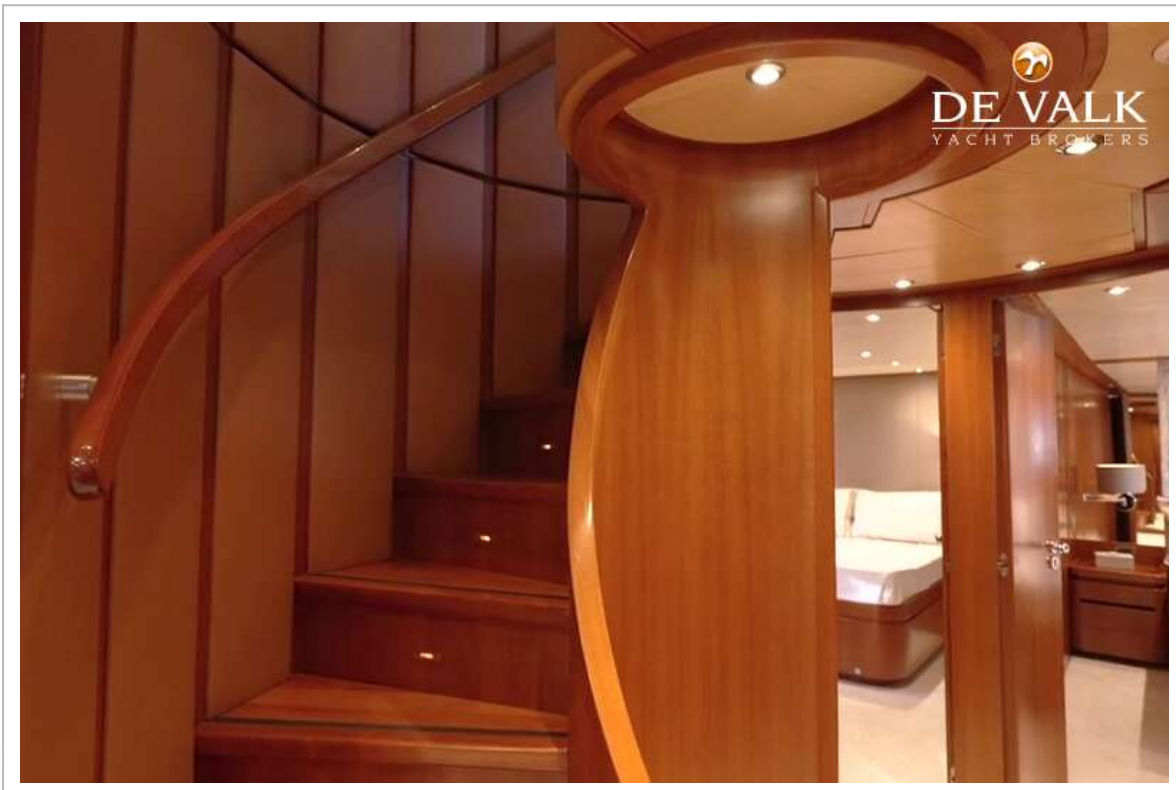

ADMIRAL YACHTS 34