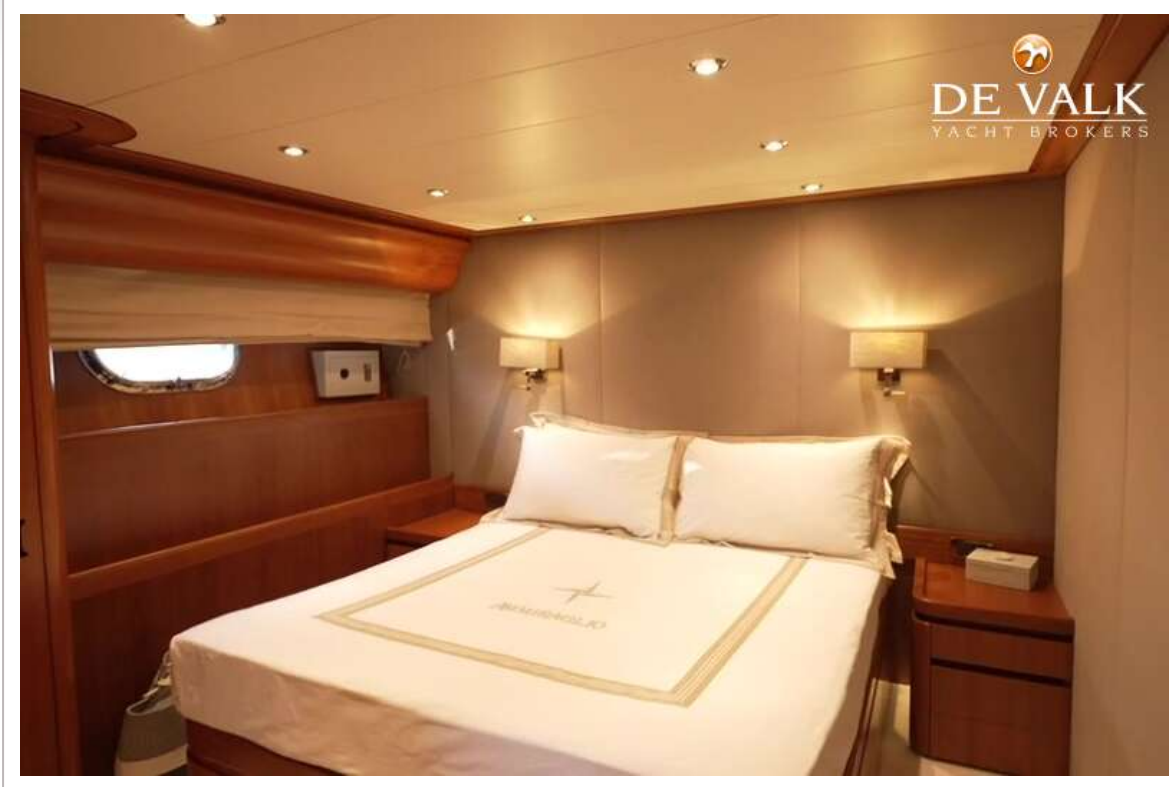

ADMIRAL YACHTS 34