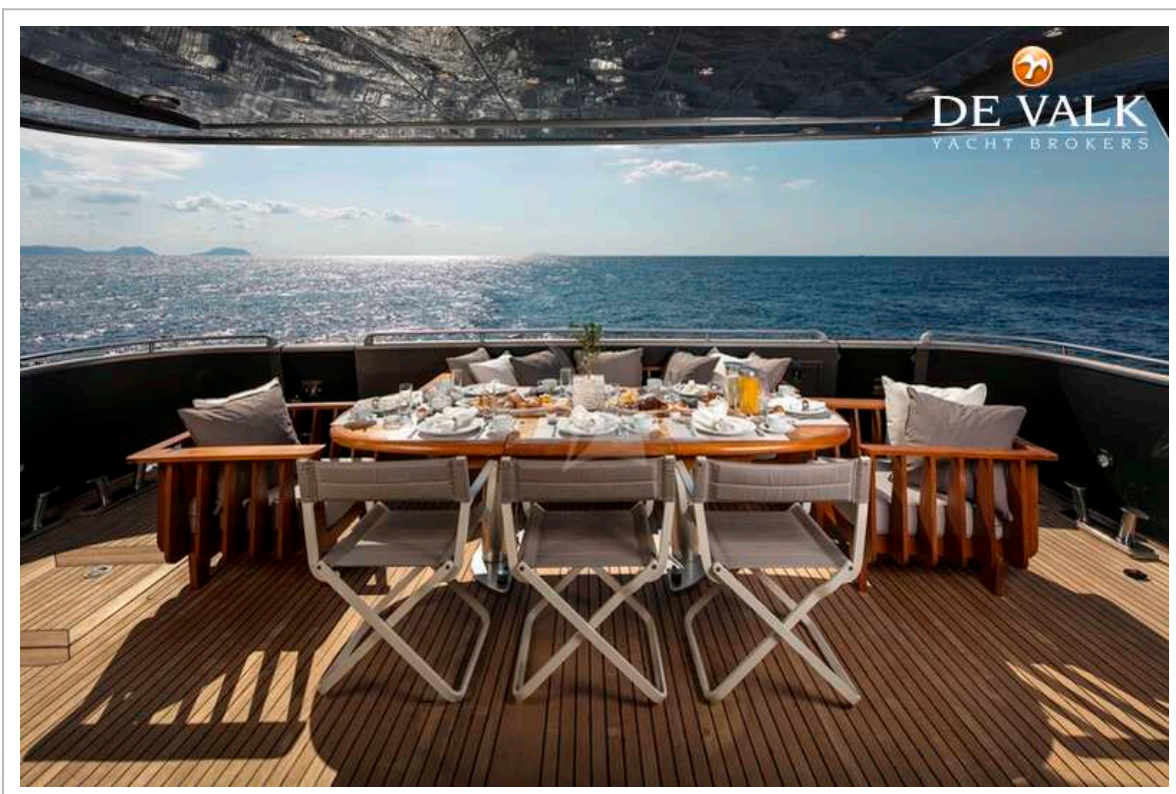

ADMIRAL YACHTS 34