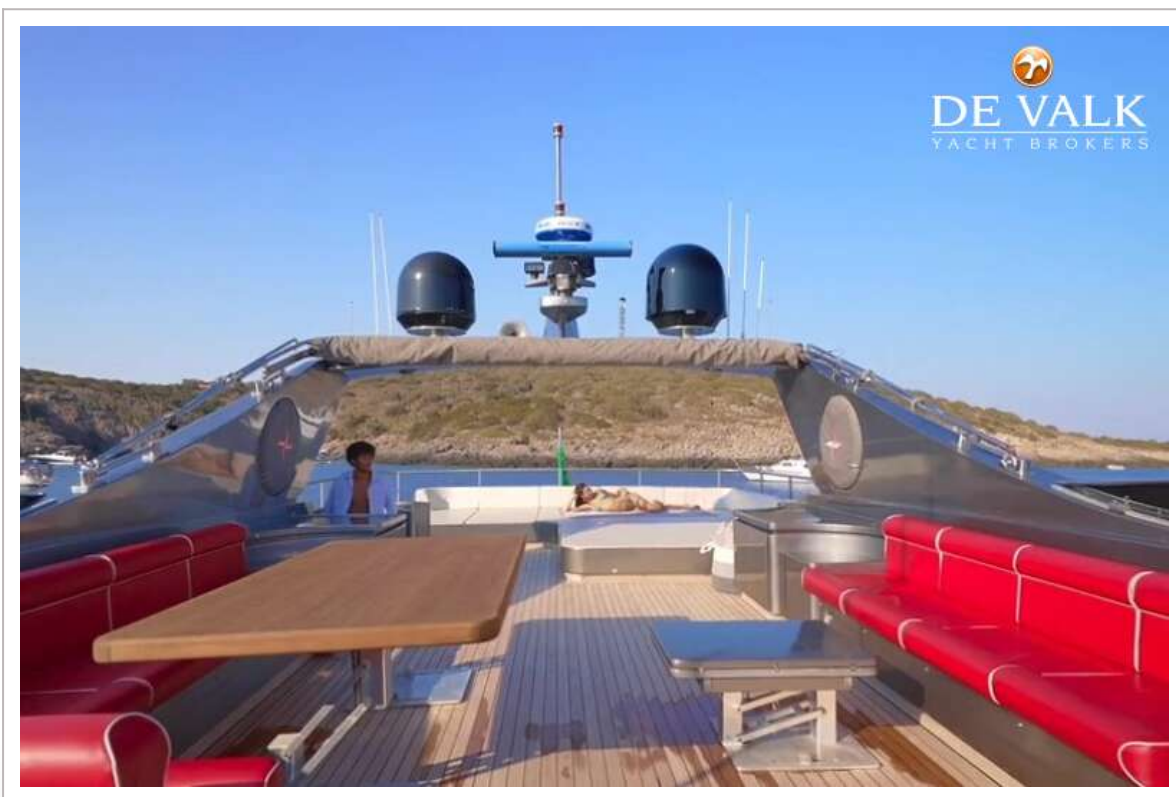

ADMIRAL YACHTS 34