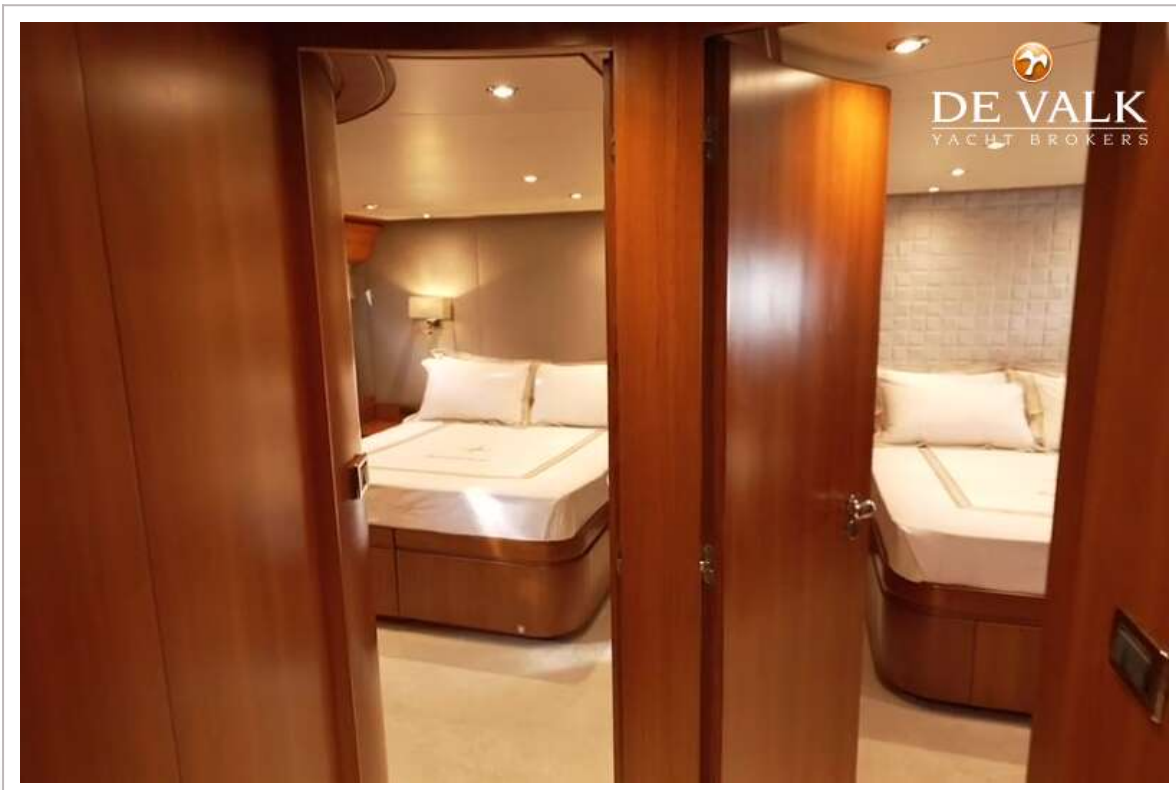

ADMIRAL YACHTS 34