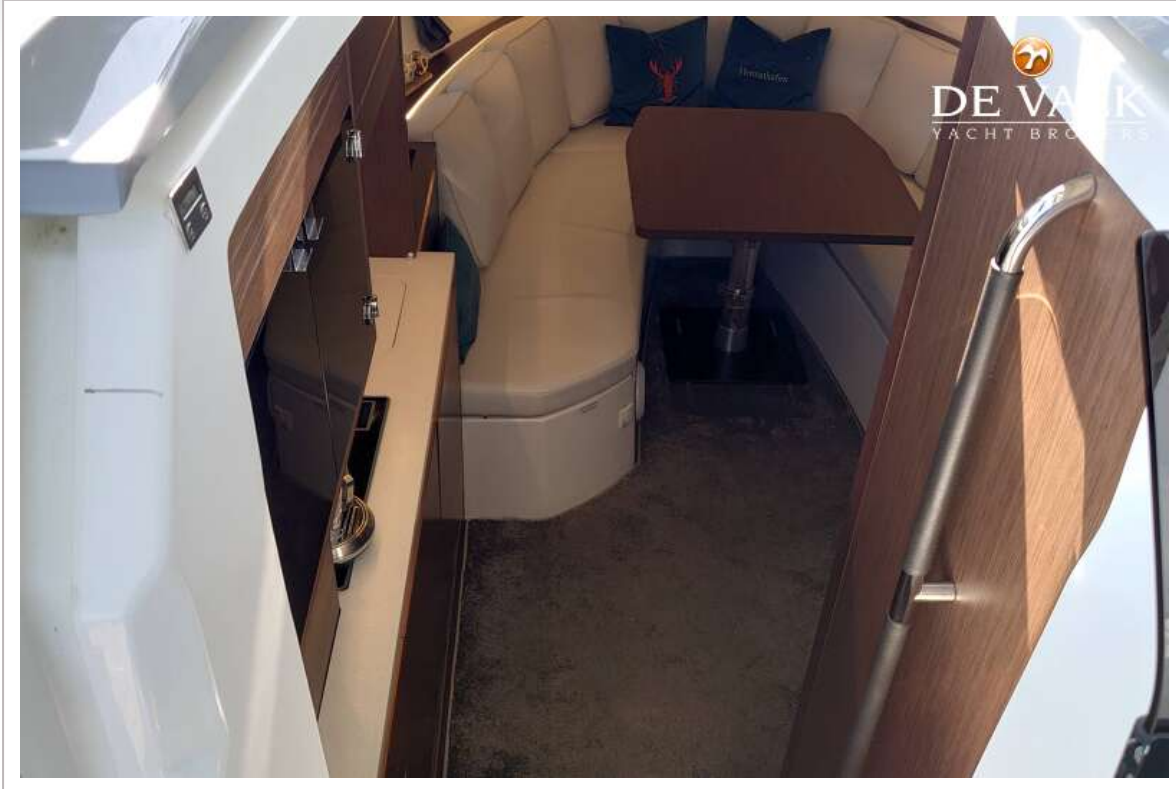

JEANNEAU CAP CAMARAT 12.5 WA