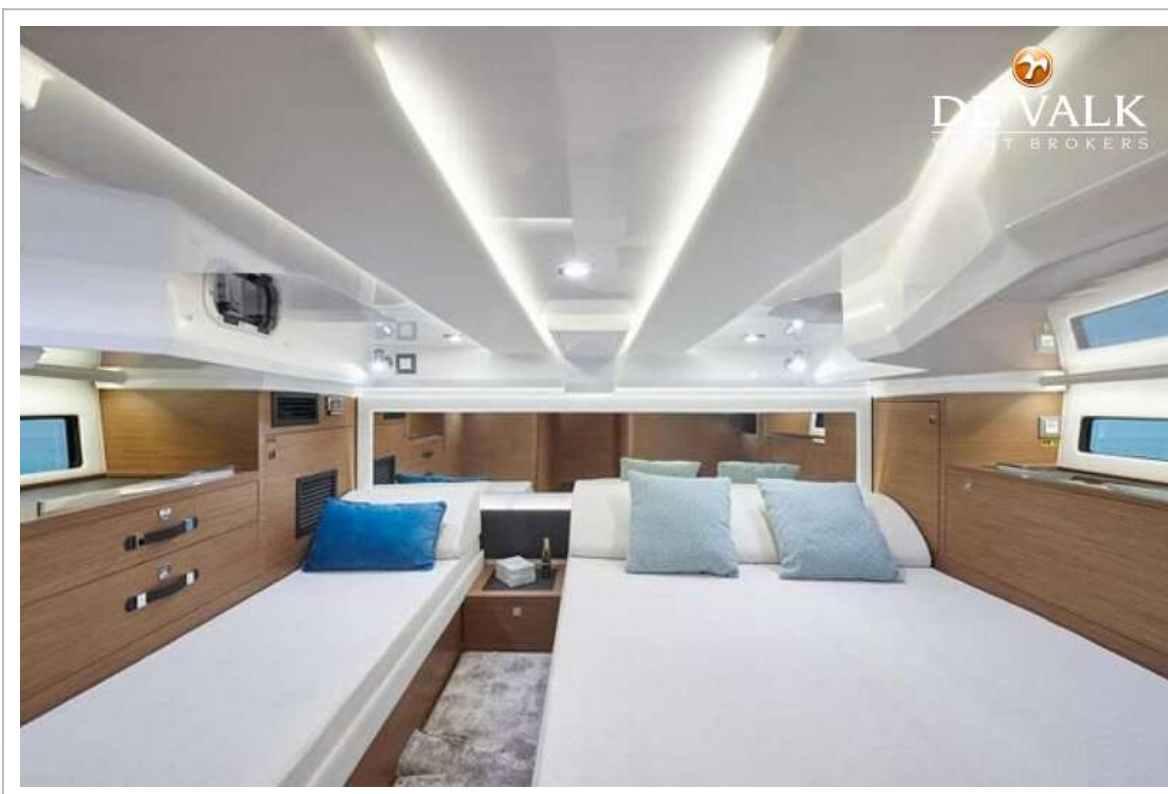

JEANNEAU CAP CAMARAT 12.5 WA