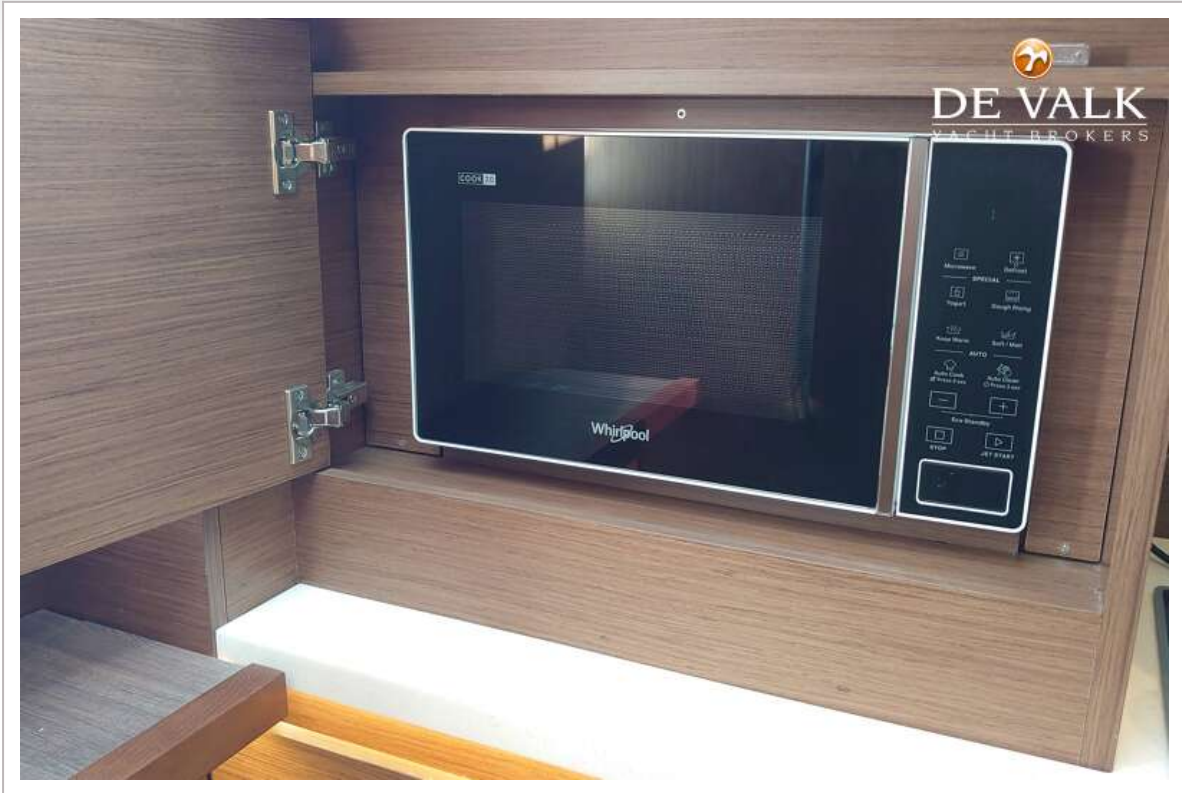

JEANNEAU CAP CAMARAT 12.5 WA