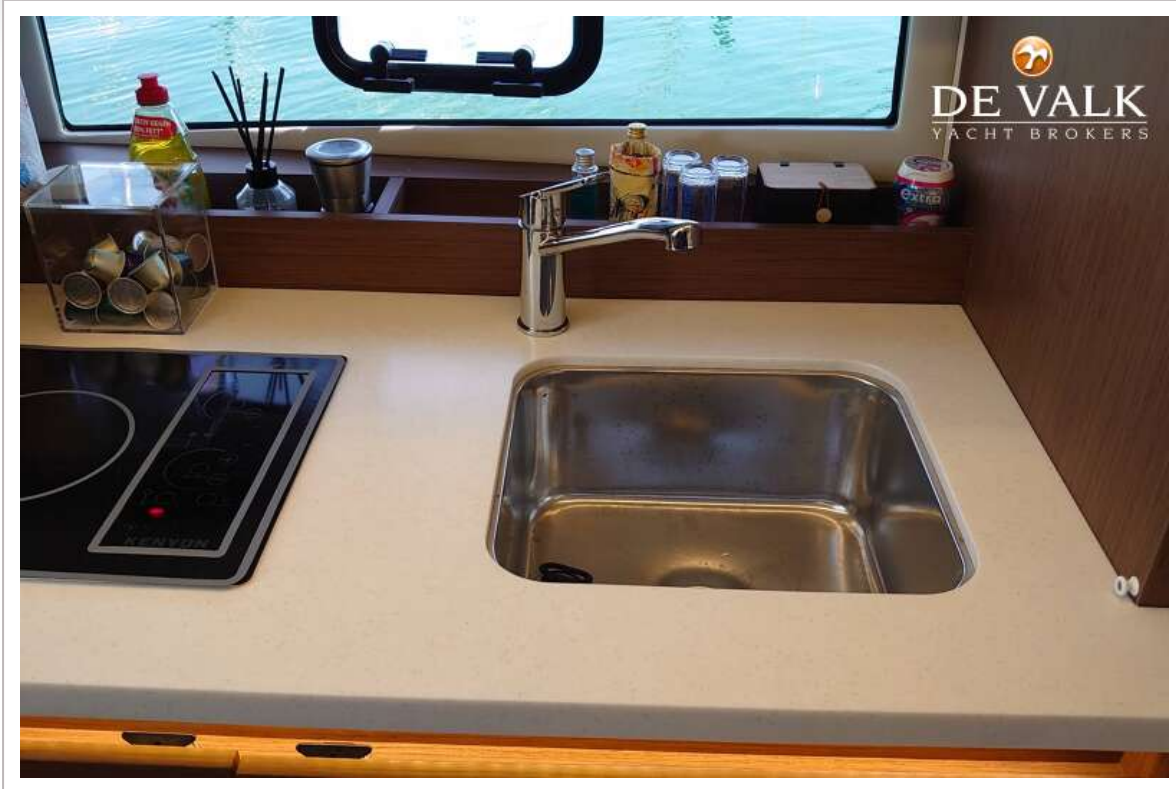

JEANNEAU CAP CAMARAT 12.5 WA