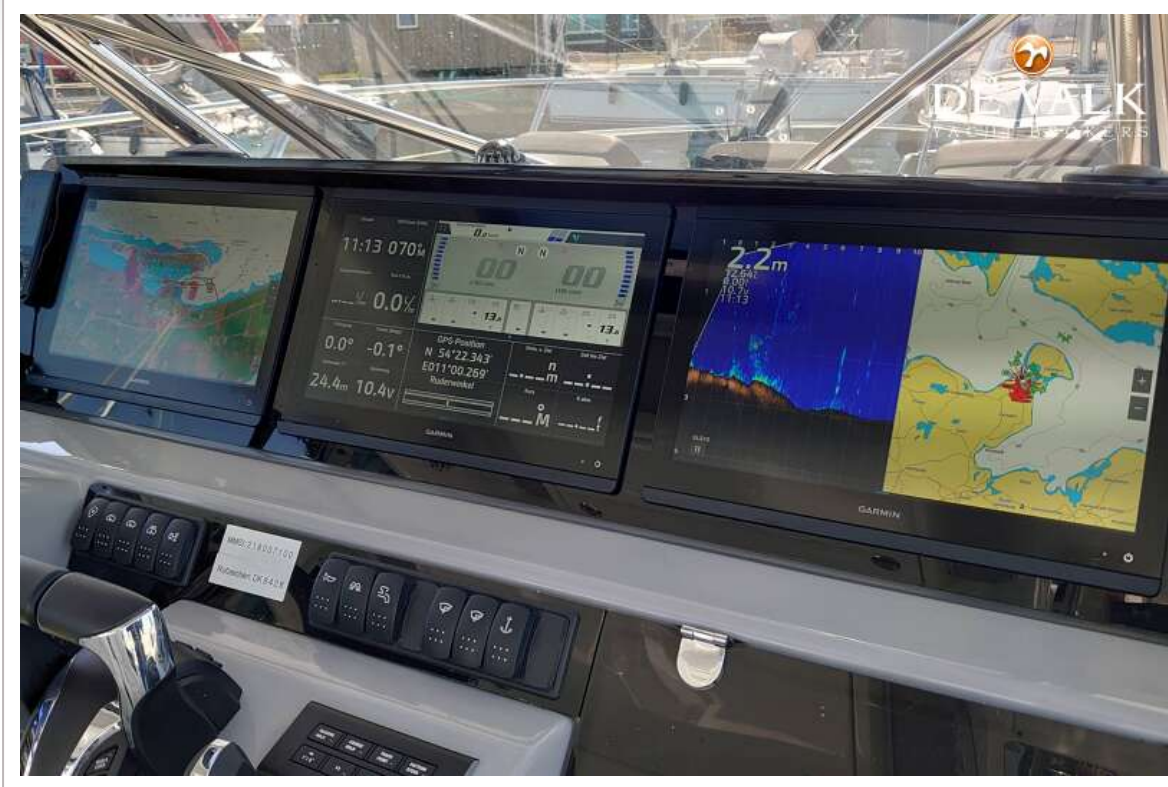

JEANNEAU CAP CAMARAT 12.5 WA