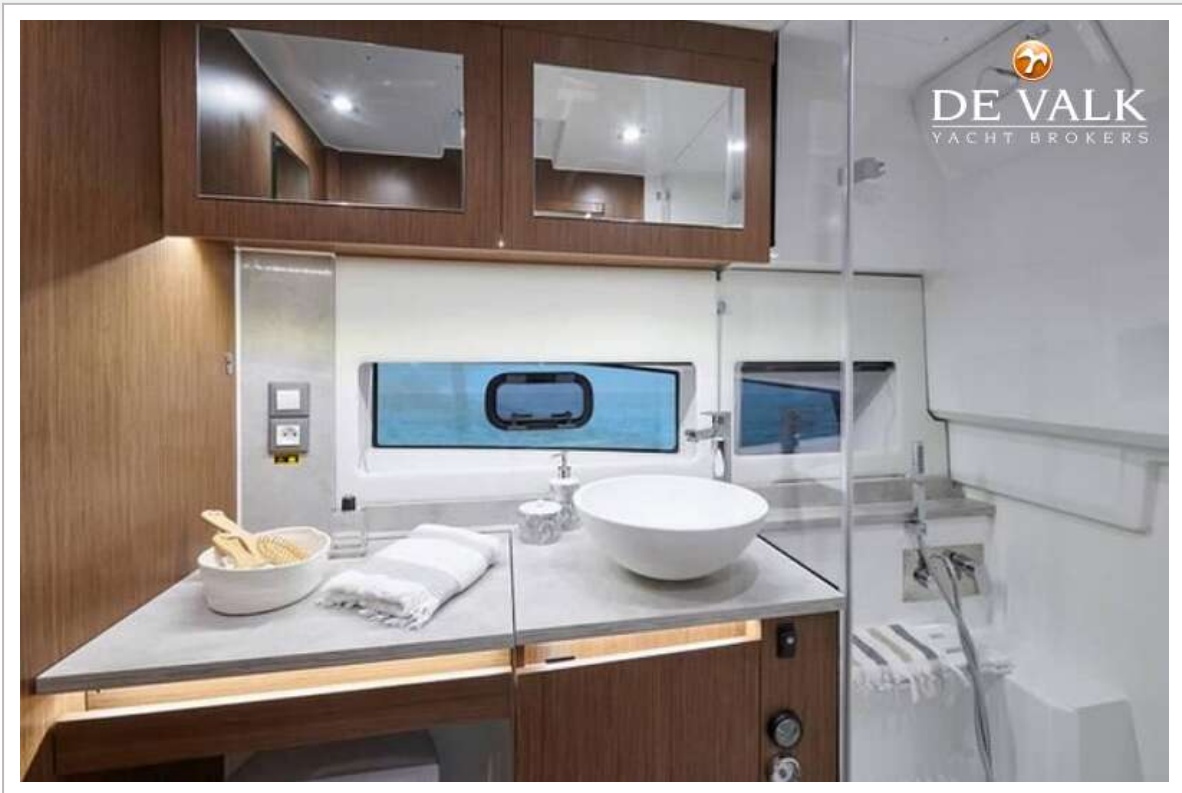

JEANNEAU CAP CAMARAT 12.5 WA