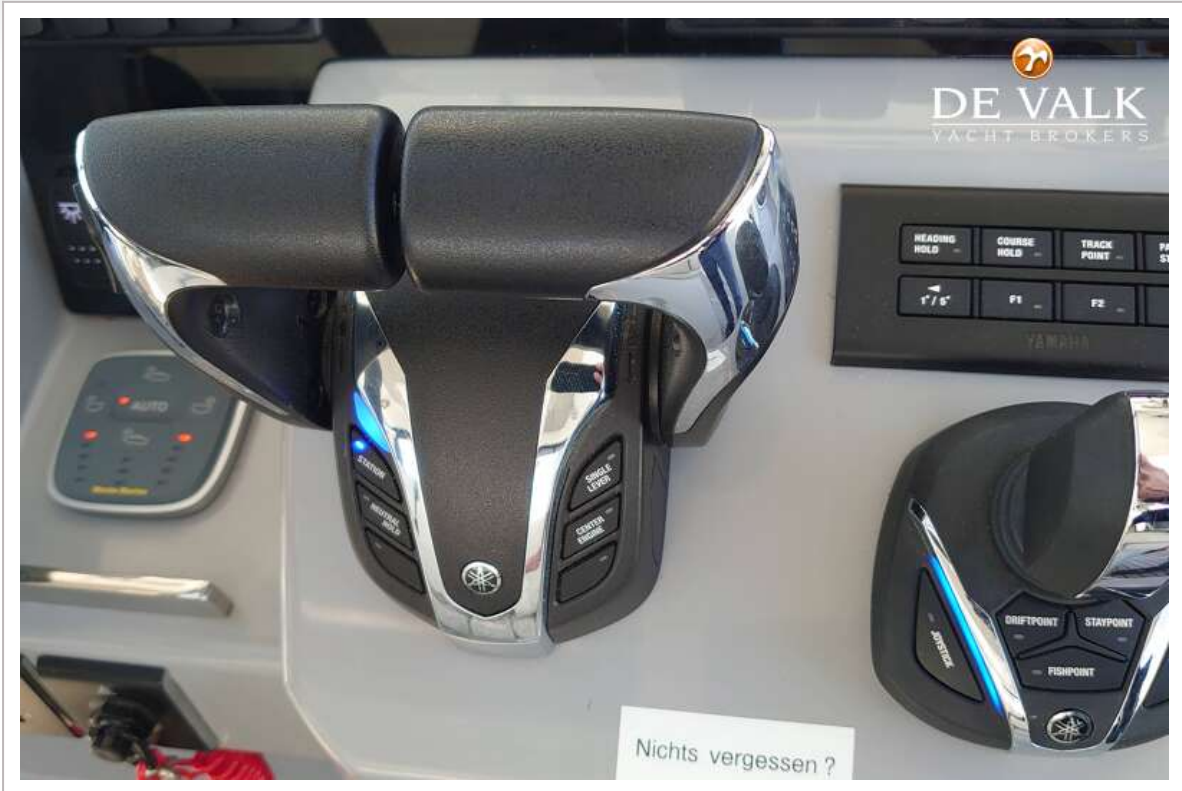

JEANNEAU CAP CAMARAT 12.5 WA