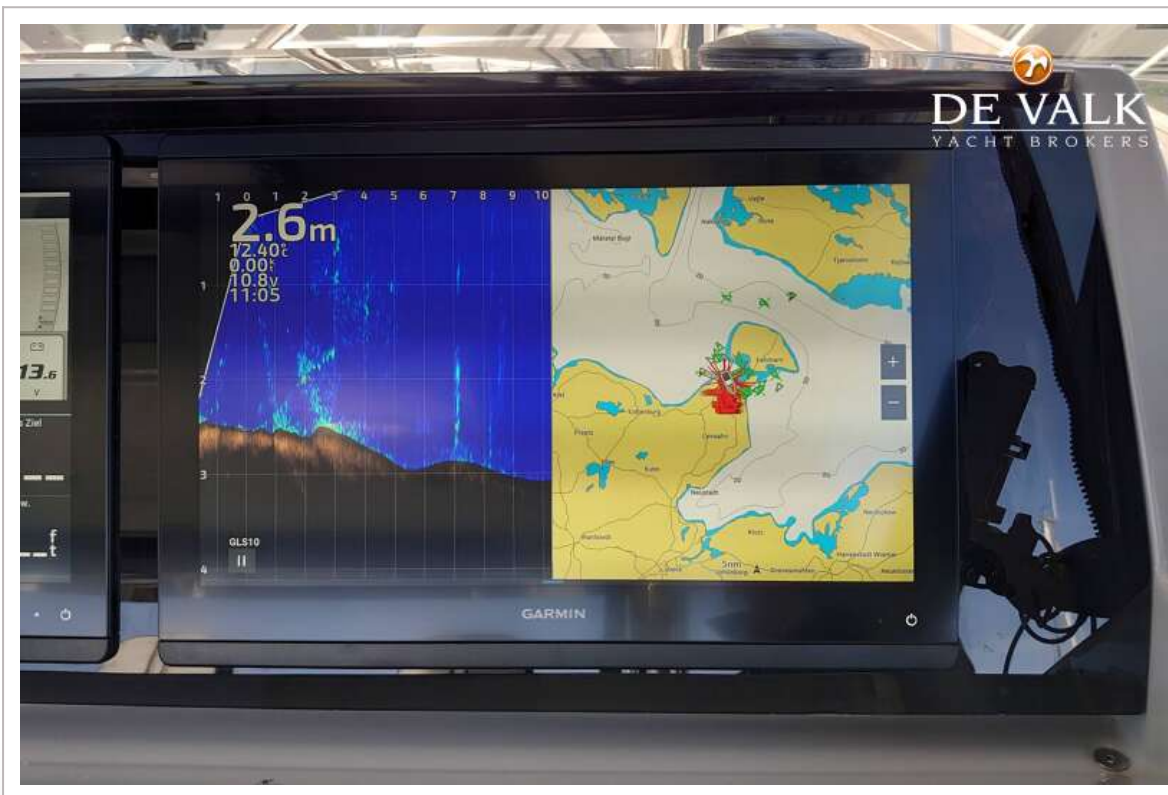

JEANNEAU CAP CAMARAT 12.5 WA