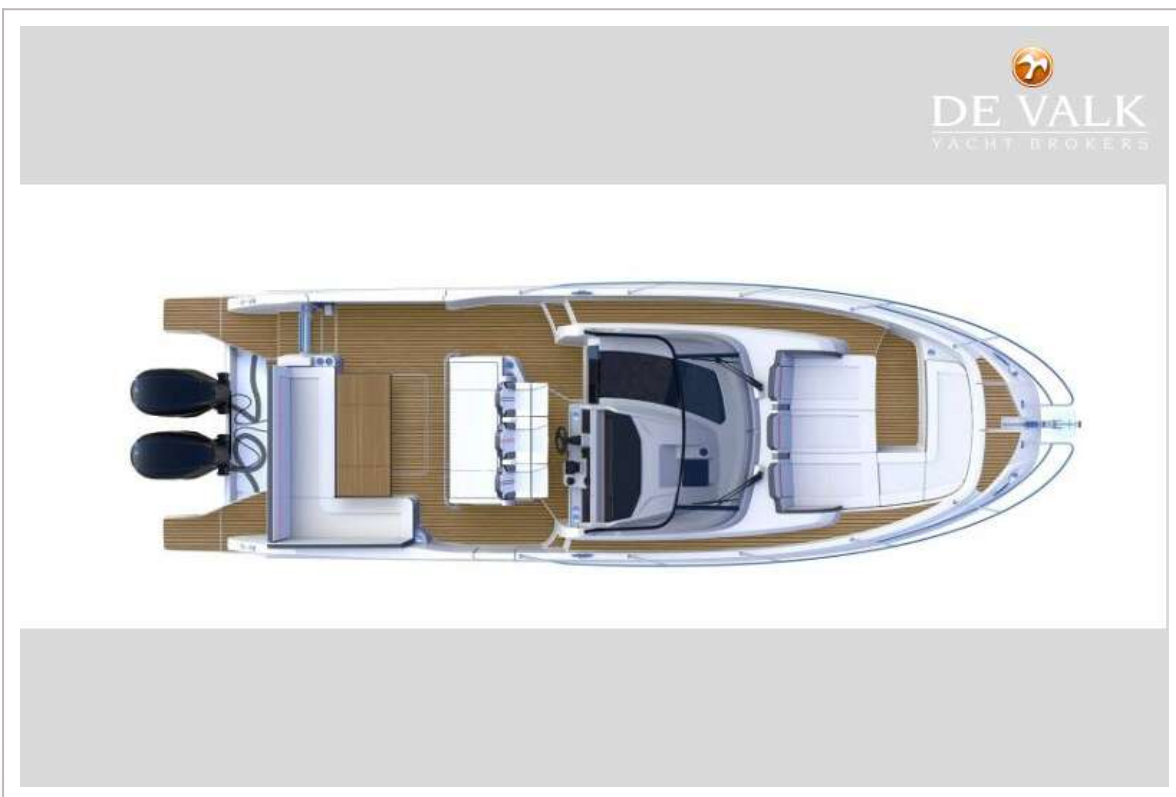

JEANNEAU CAP CAMARAT 12.5 WA