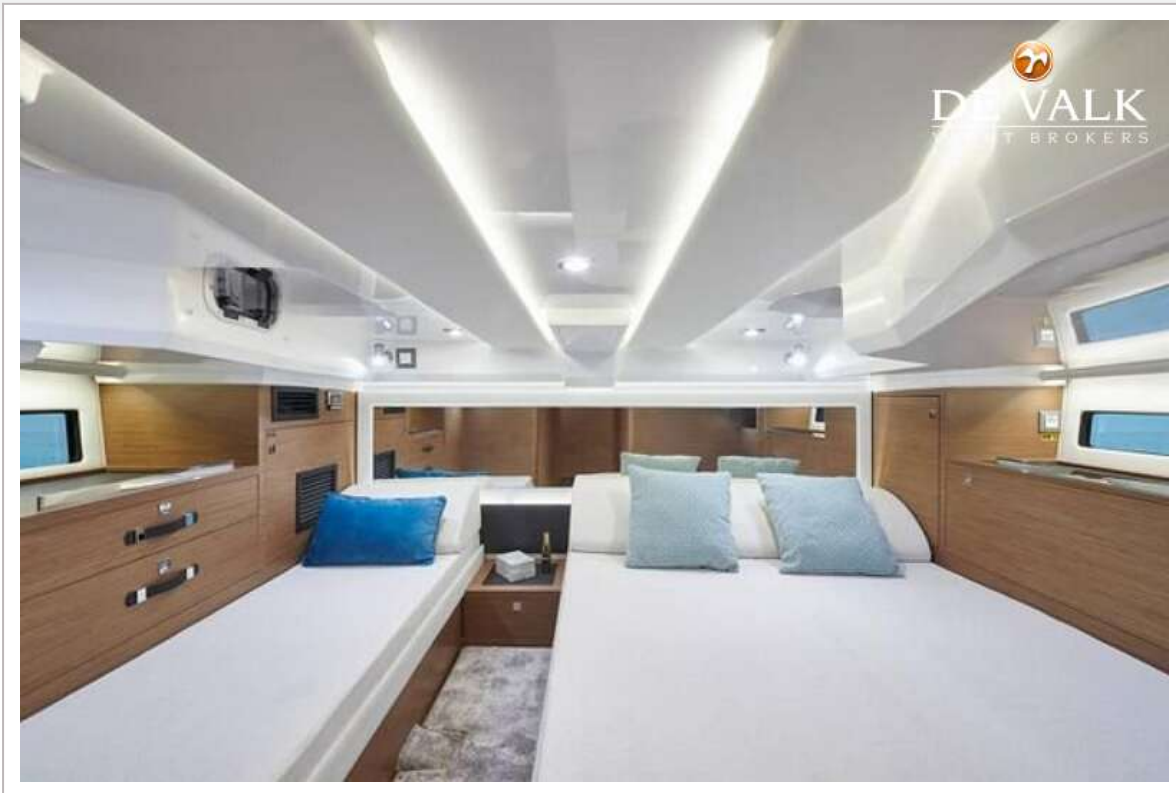

JEANNEAU CAP CAMARAT 12.5 WA