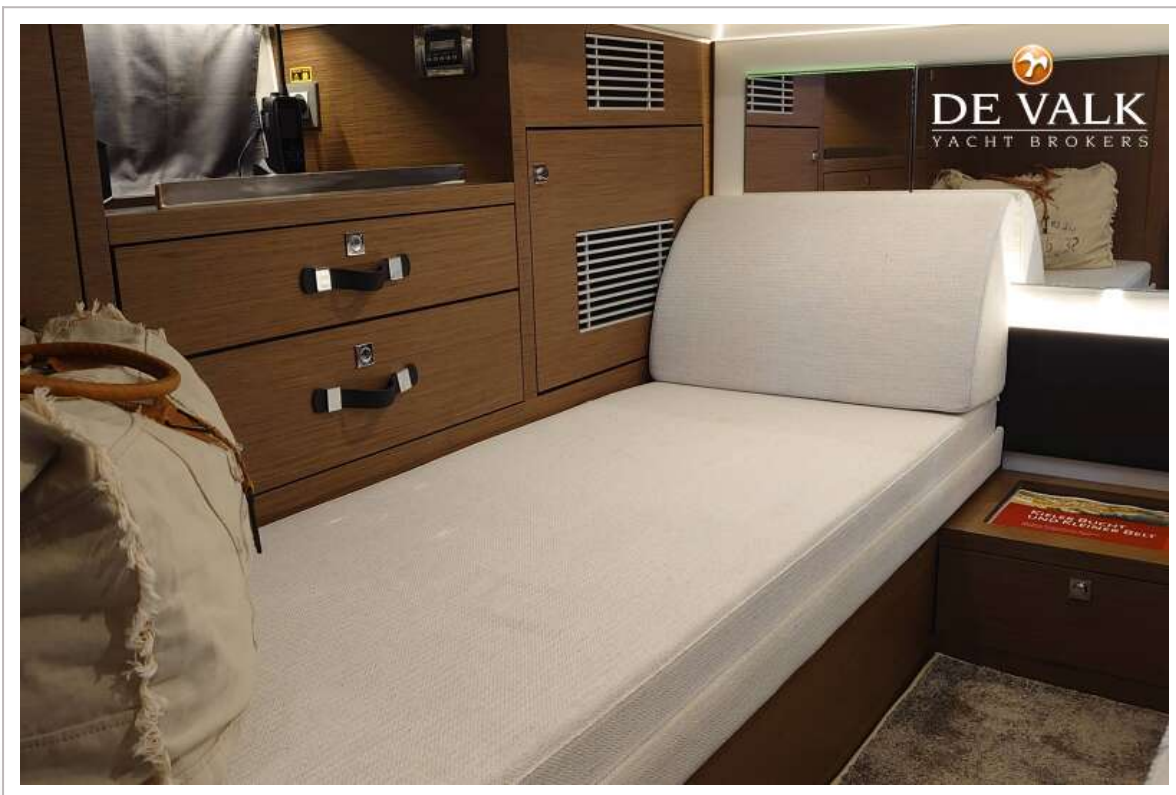

JEANNEAU CAP CAMARAT 12.5 WA