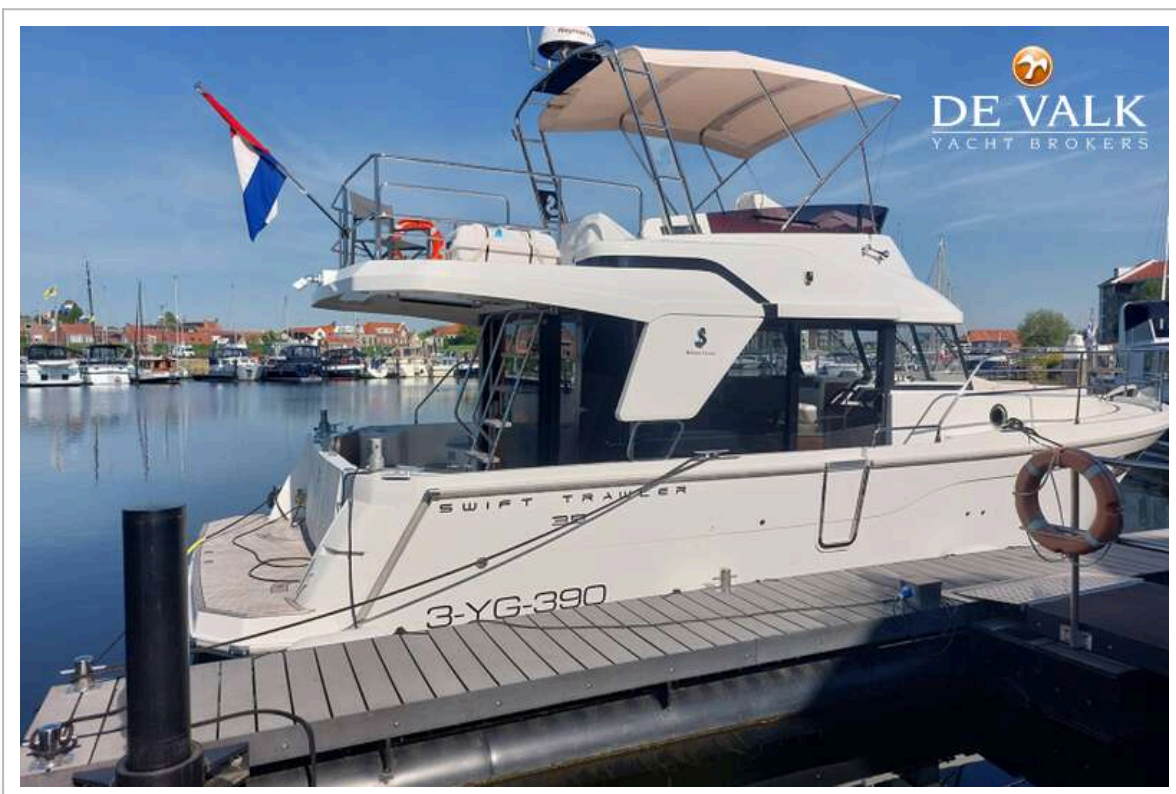

BENETEAU SWIFT TRAWLER 35