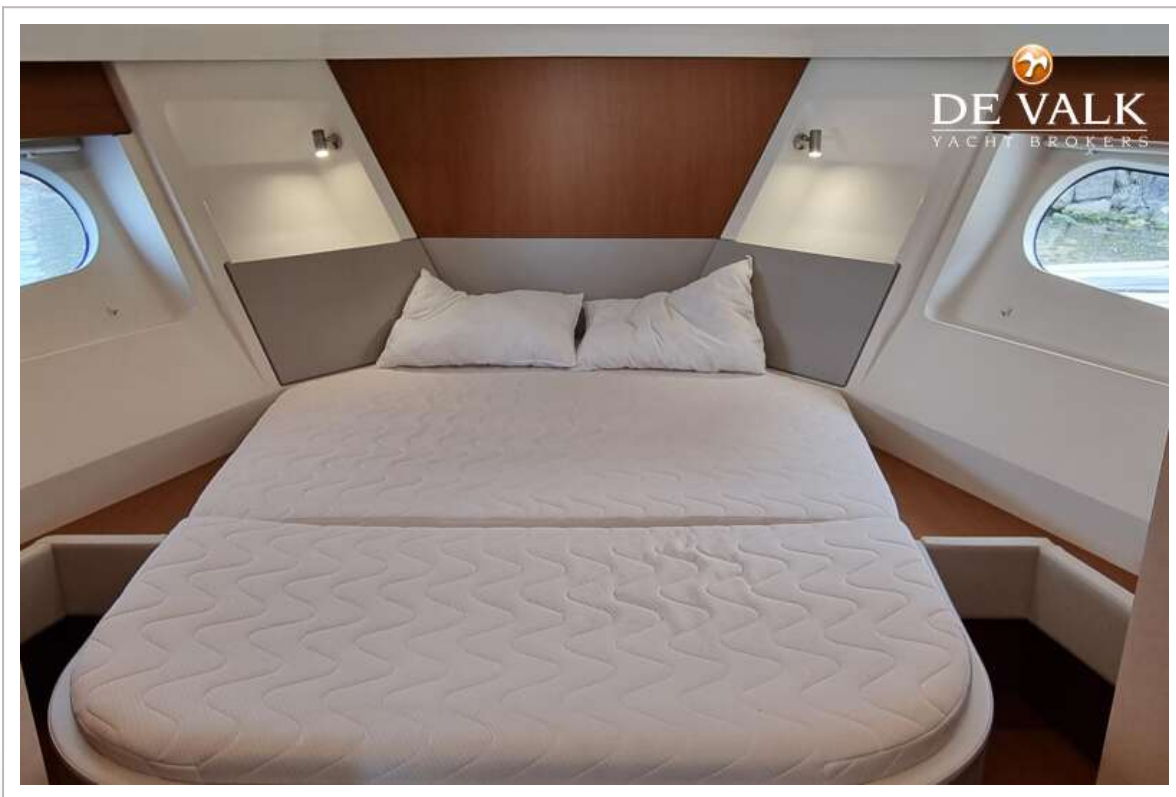

BENETEAU SWIFT TRAWLER 35