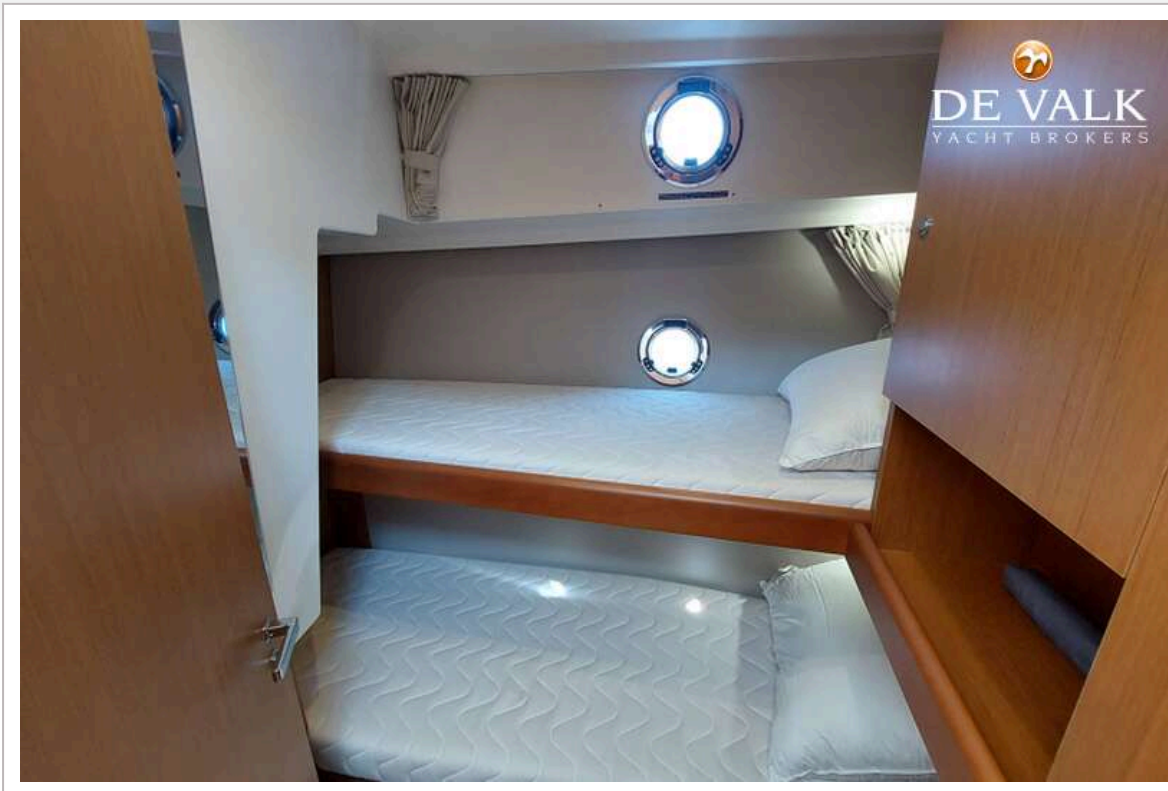

BENETEAU SWIFT TRAWLER 35