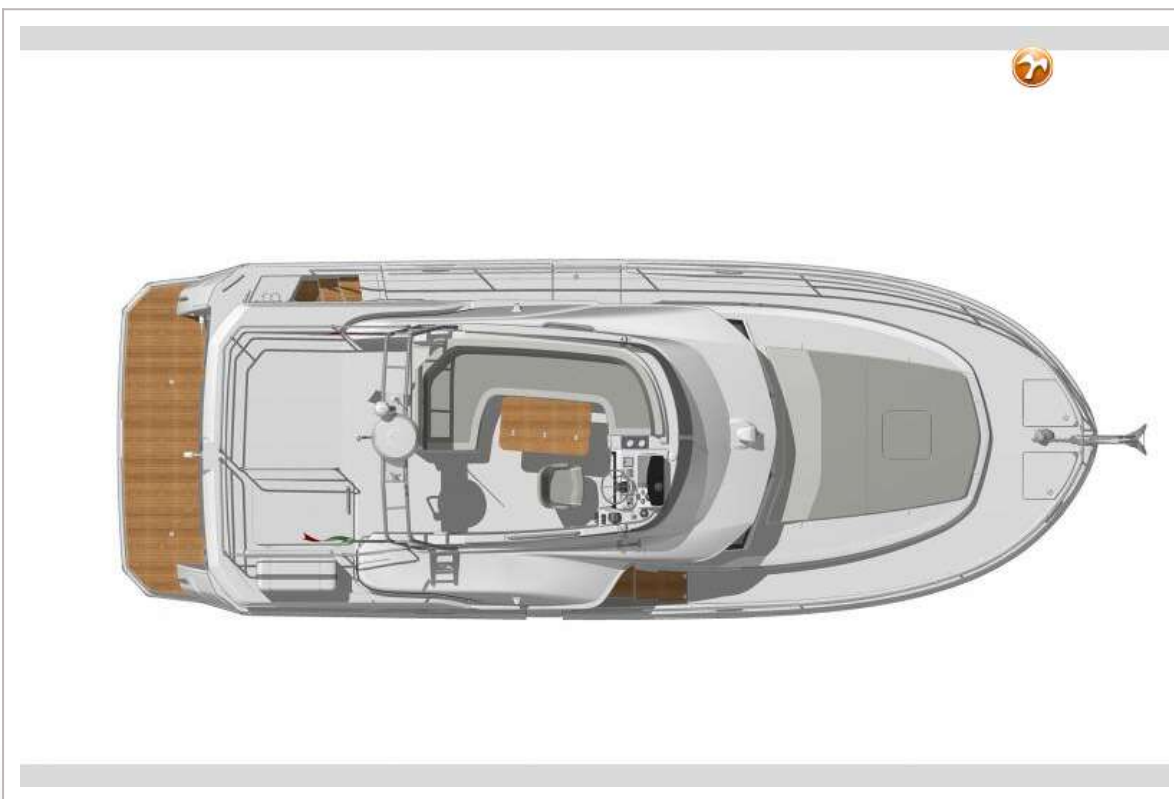

BENETEAU SWIFT TRAWLER 35