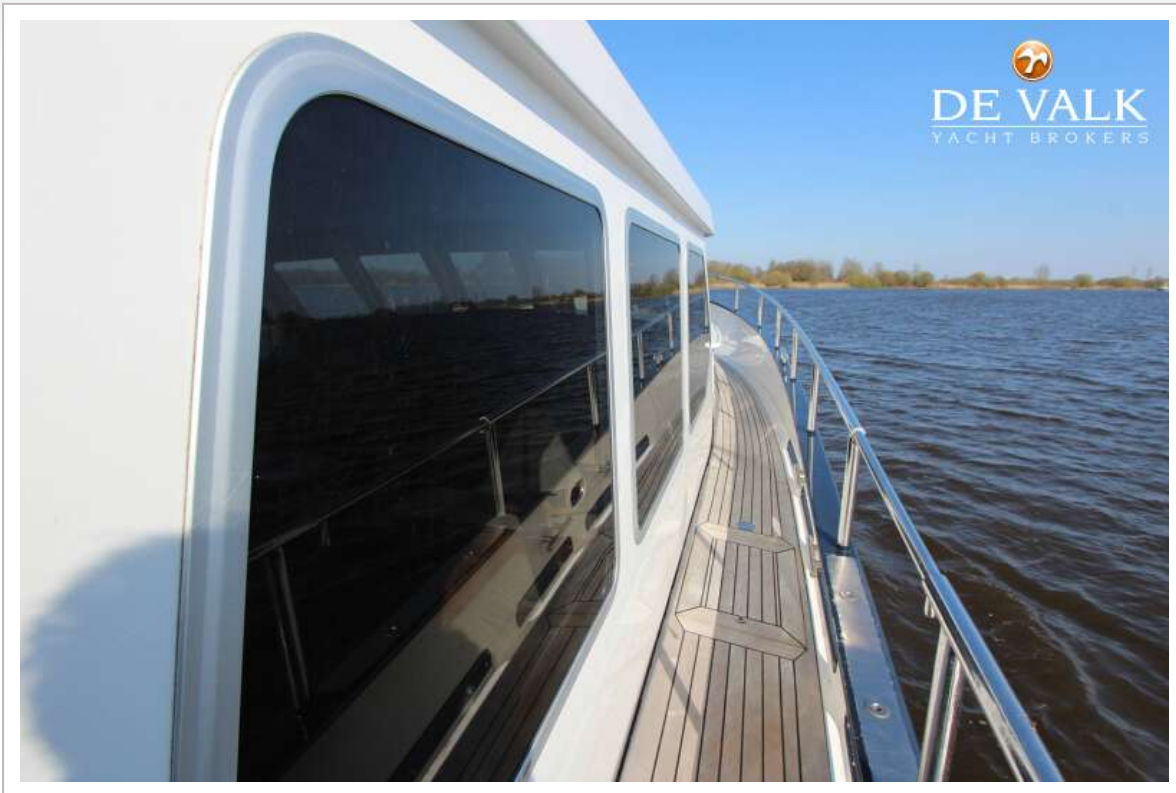

SPIEGELKOTTER 14.50