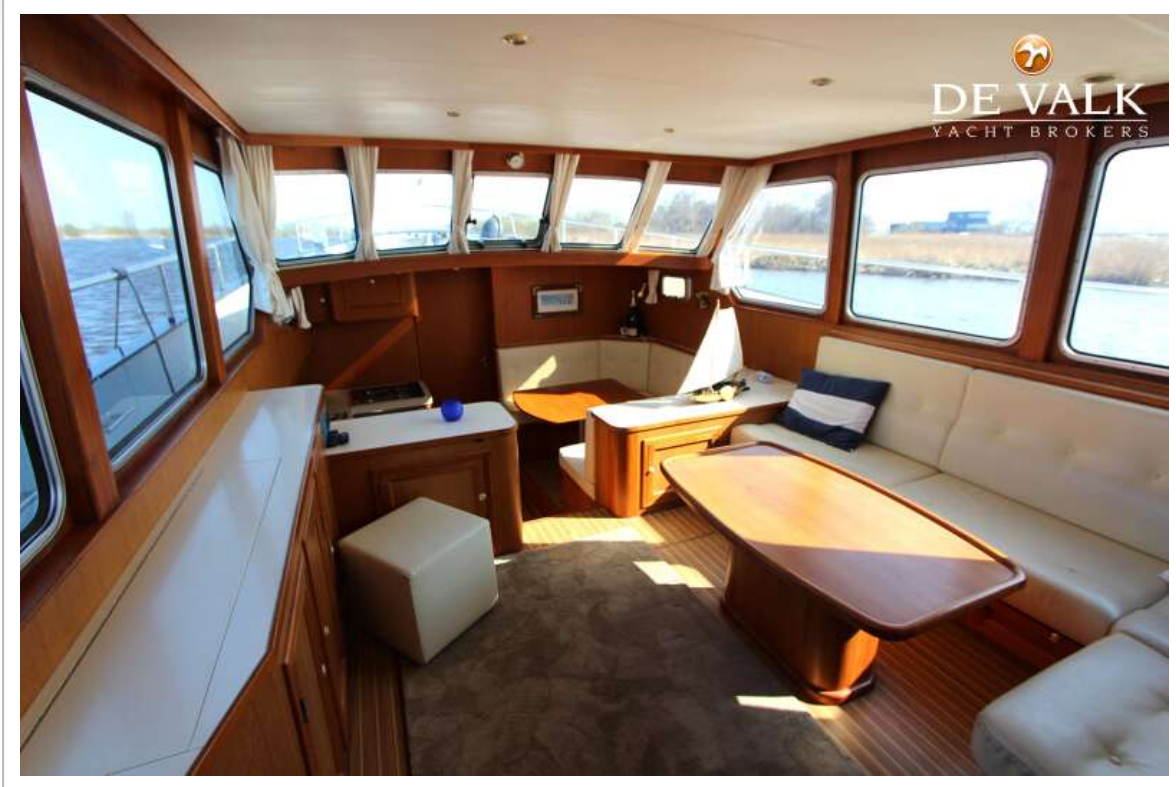

SPIEGELKOTTER 14.50