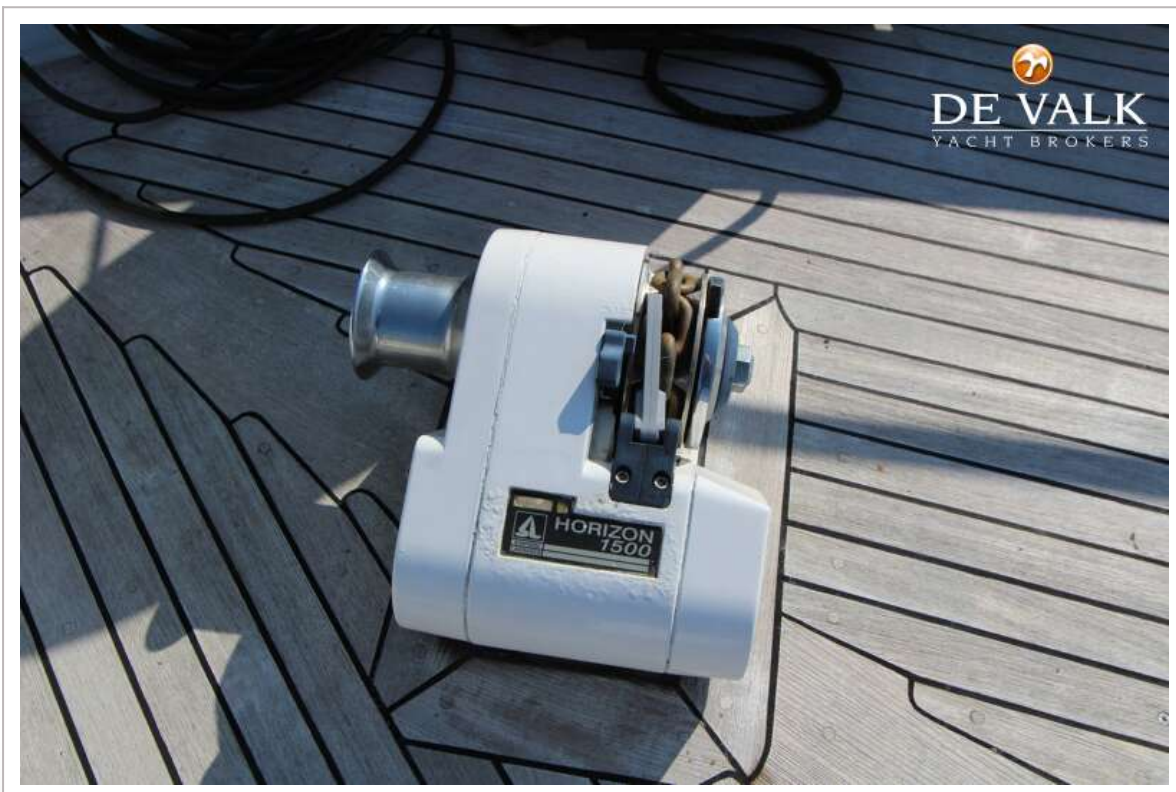

SPIEGELKOTTER 14.50