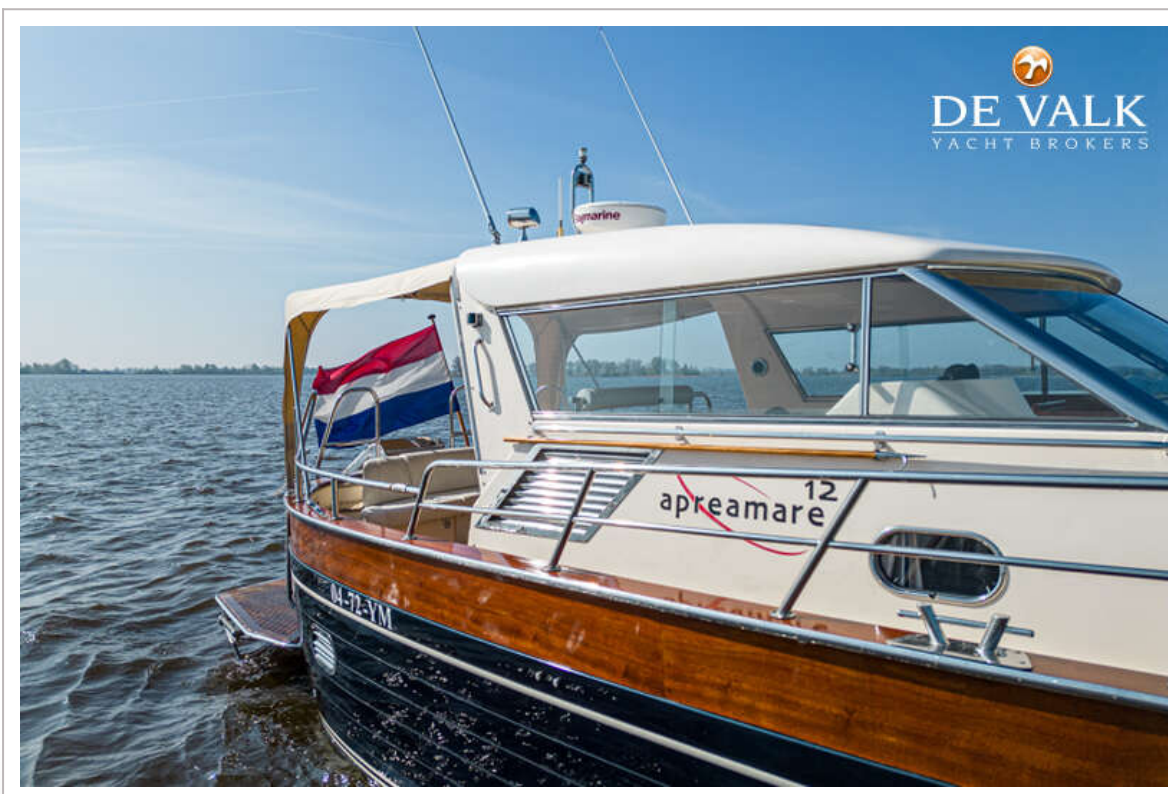

APREAMARE 12