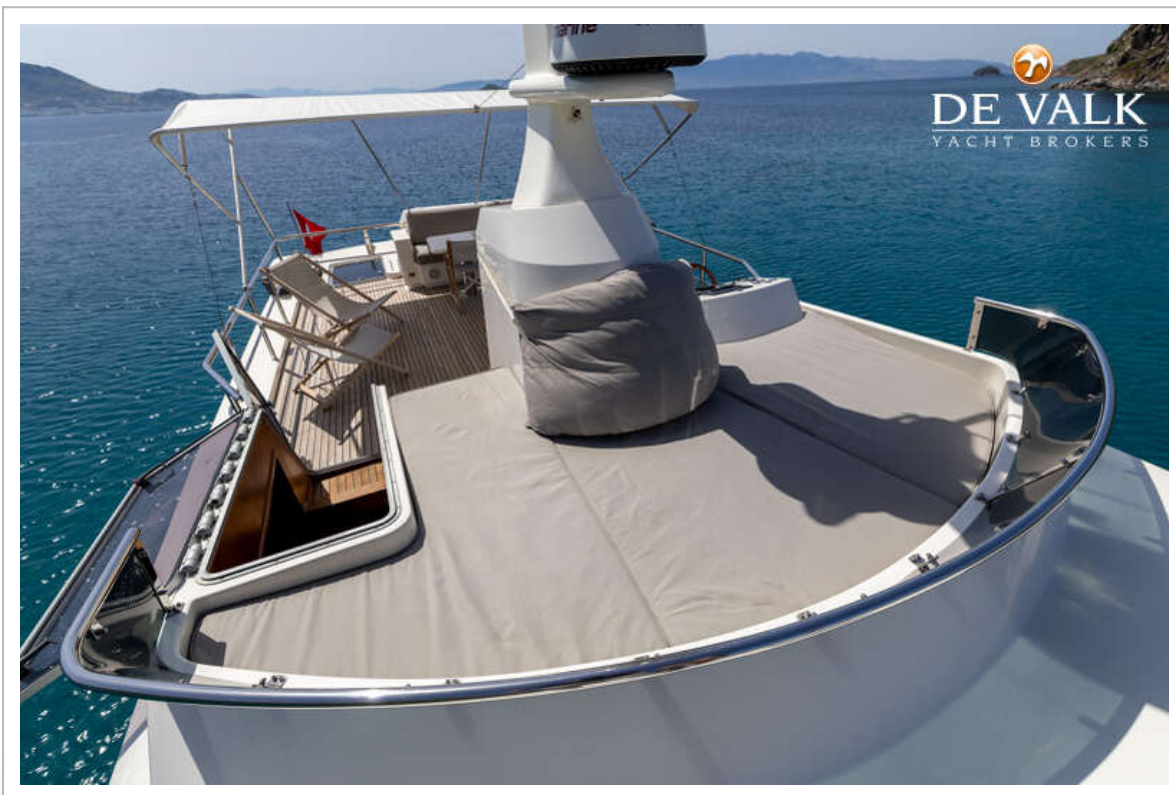

VRIPACK TRAWLER 1960