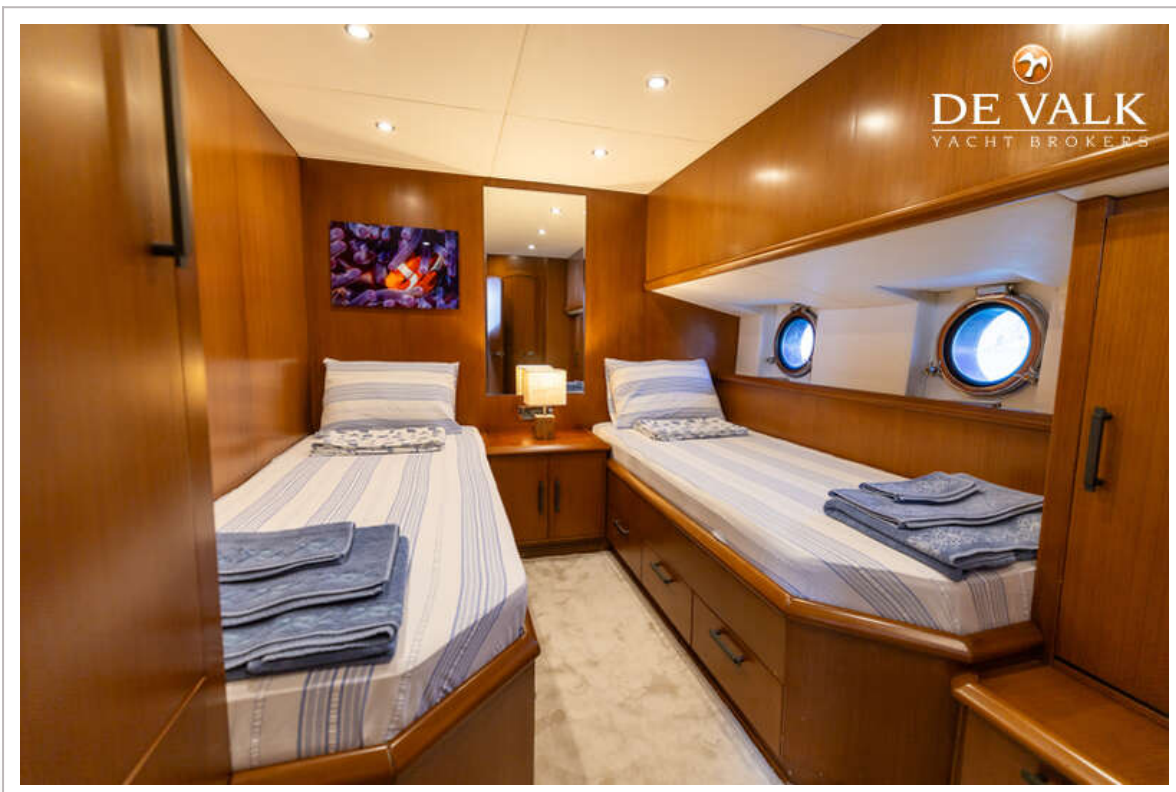

VRIPACK TRAWLER 1960