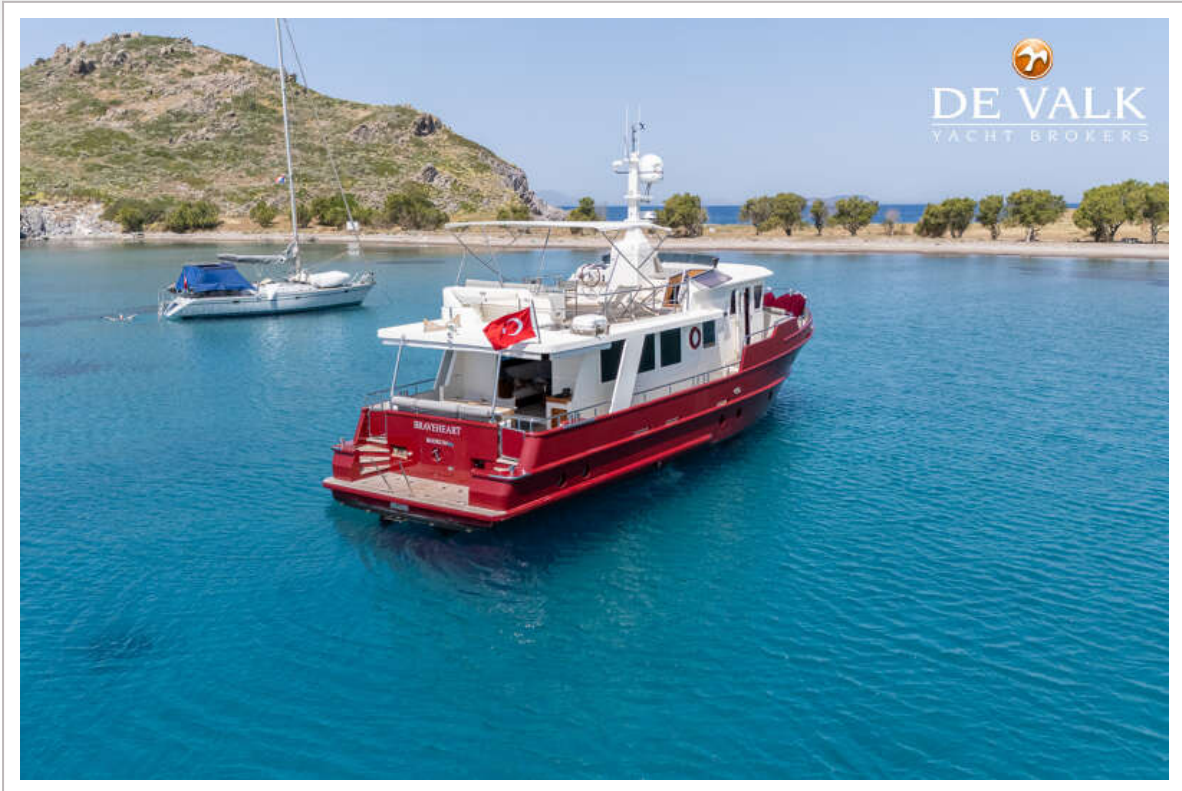

VRIPACK TRAWLER 1960