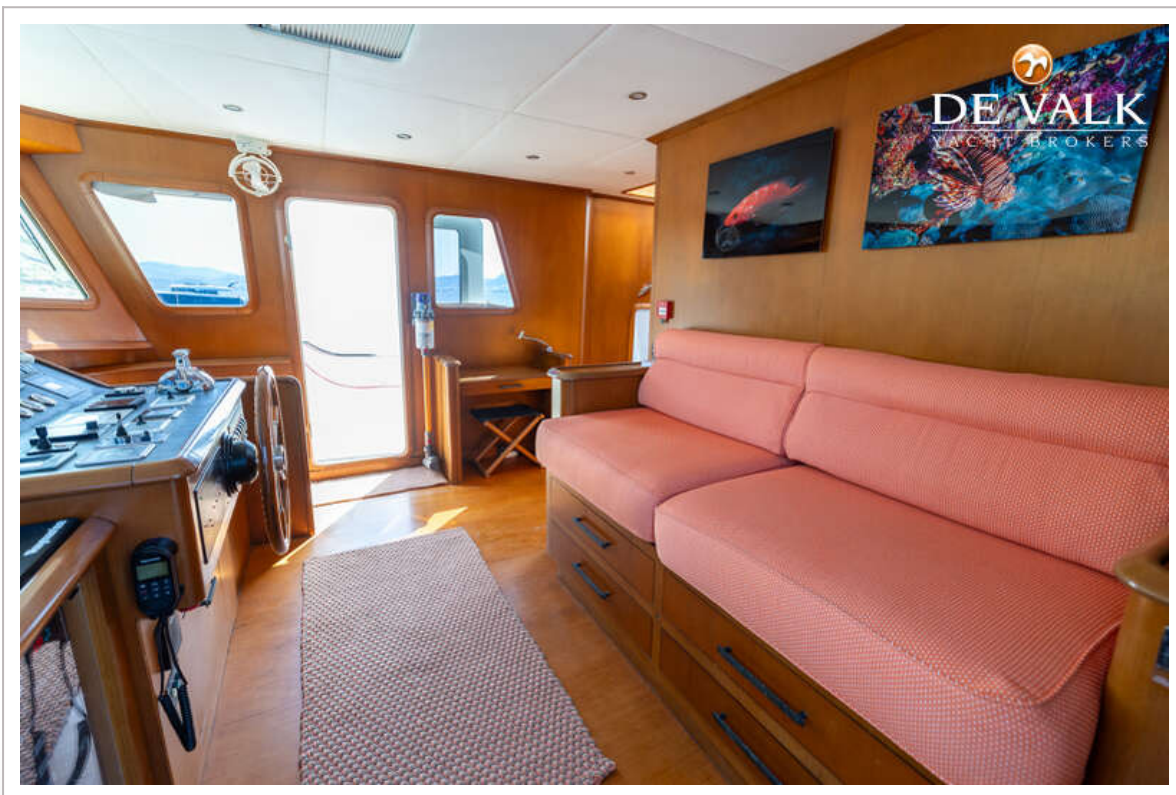

VRIPACK TRAWLER 1960