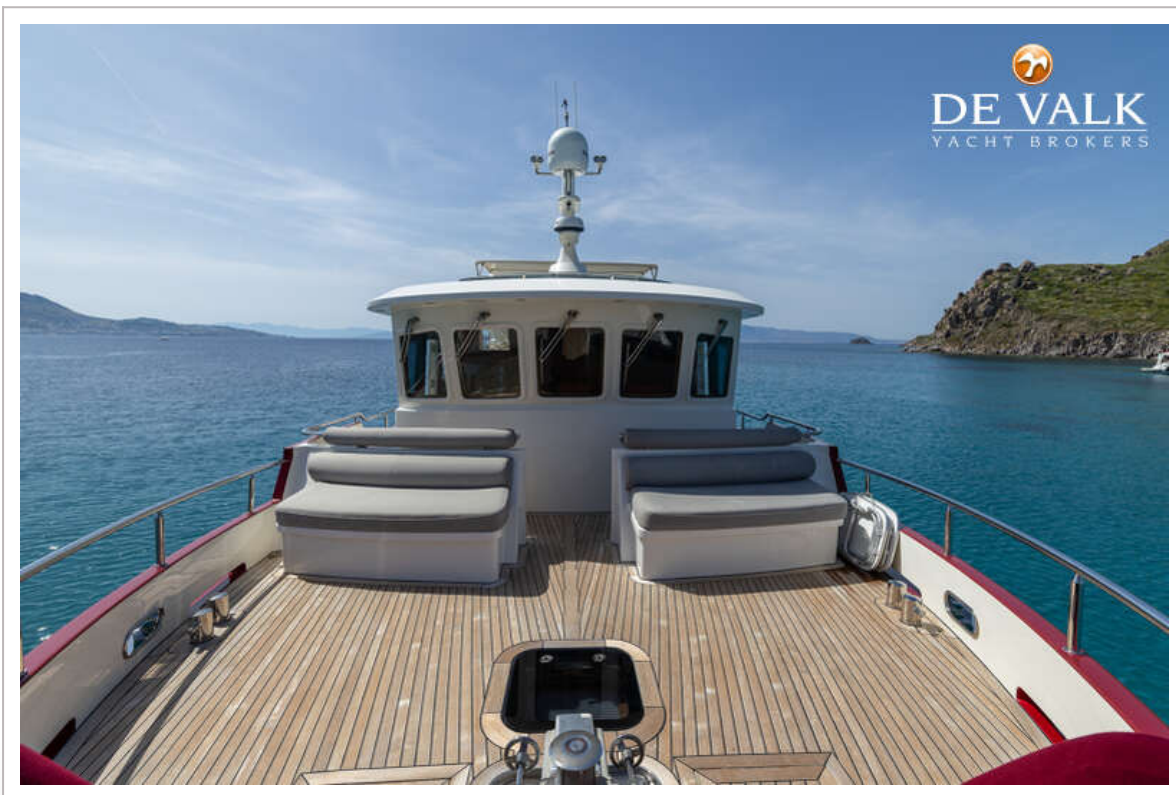

VRIPACK TRAWLER 1960