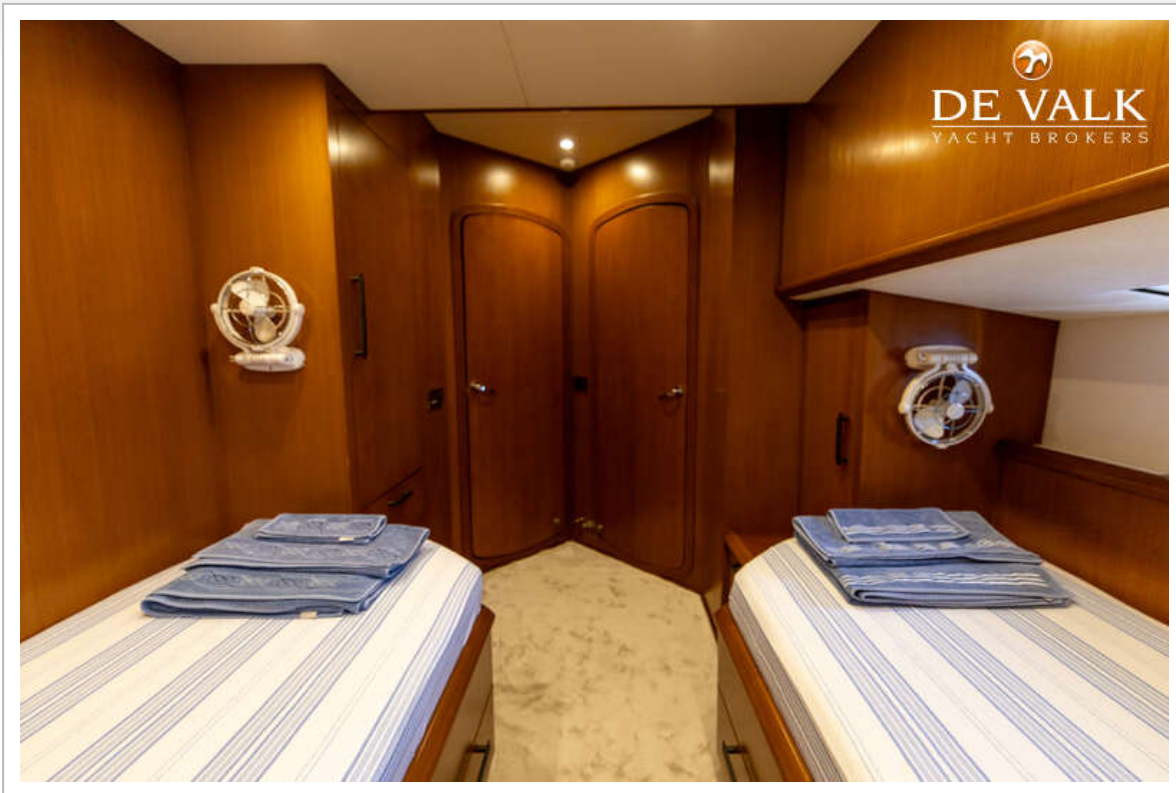

VRIPACK TRAWLER 1960