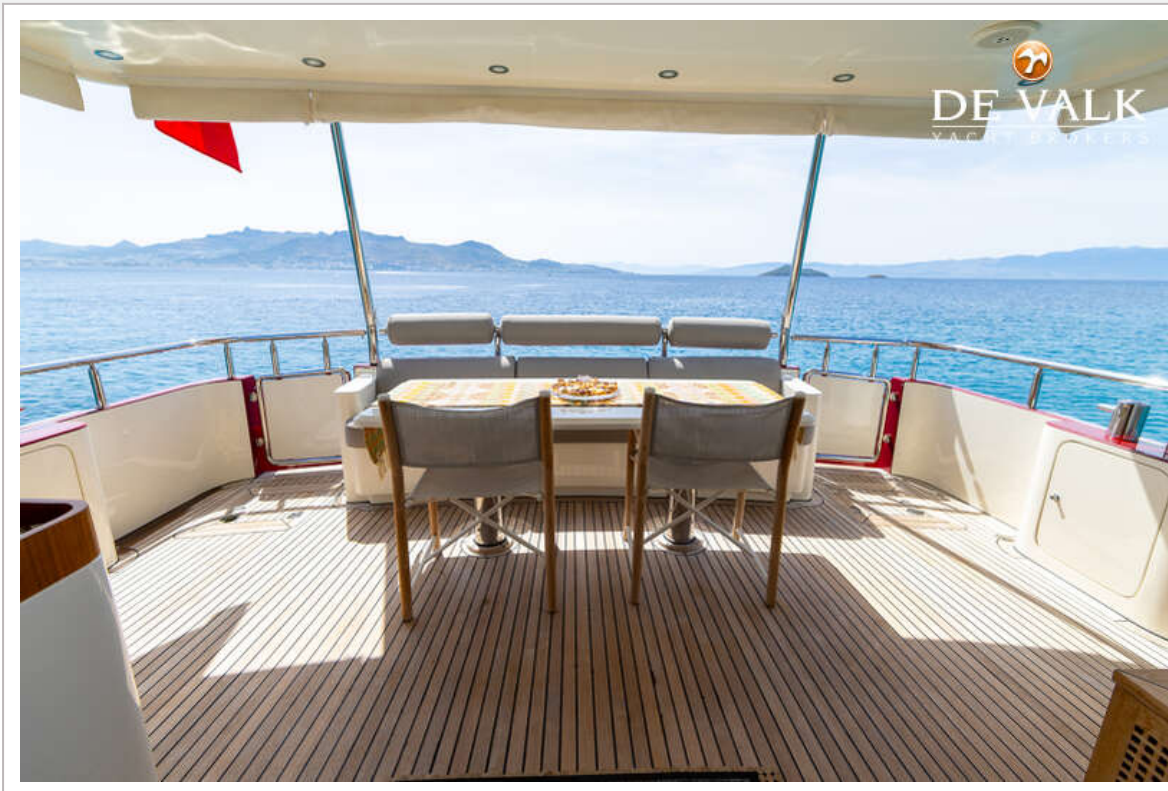

VRIPACK TRAWLER 1960