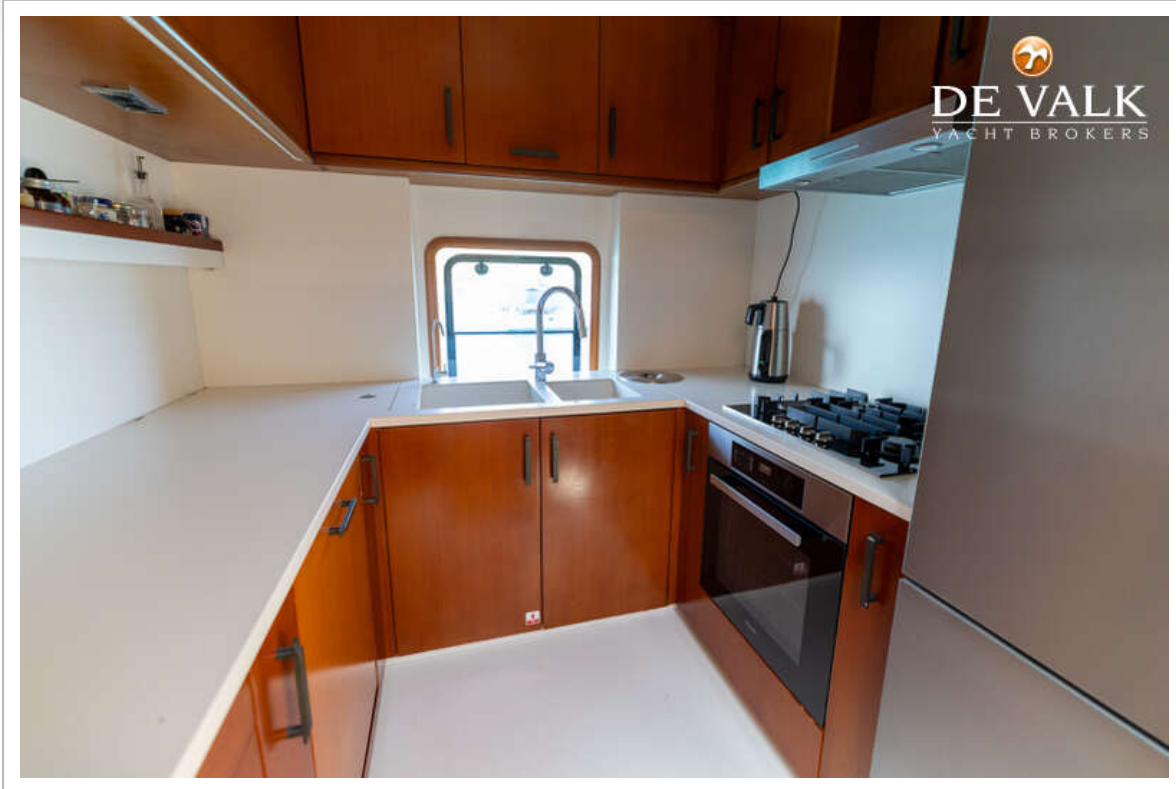

VRIPACK TRAWLER 1960