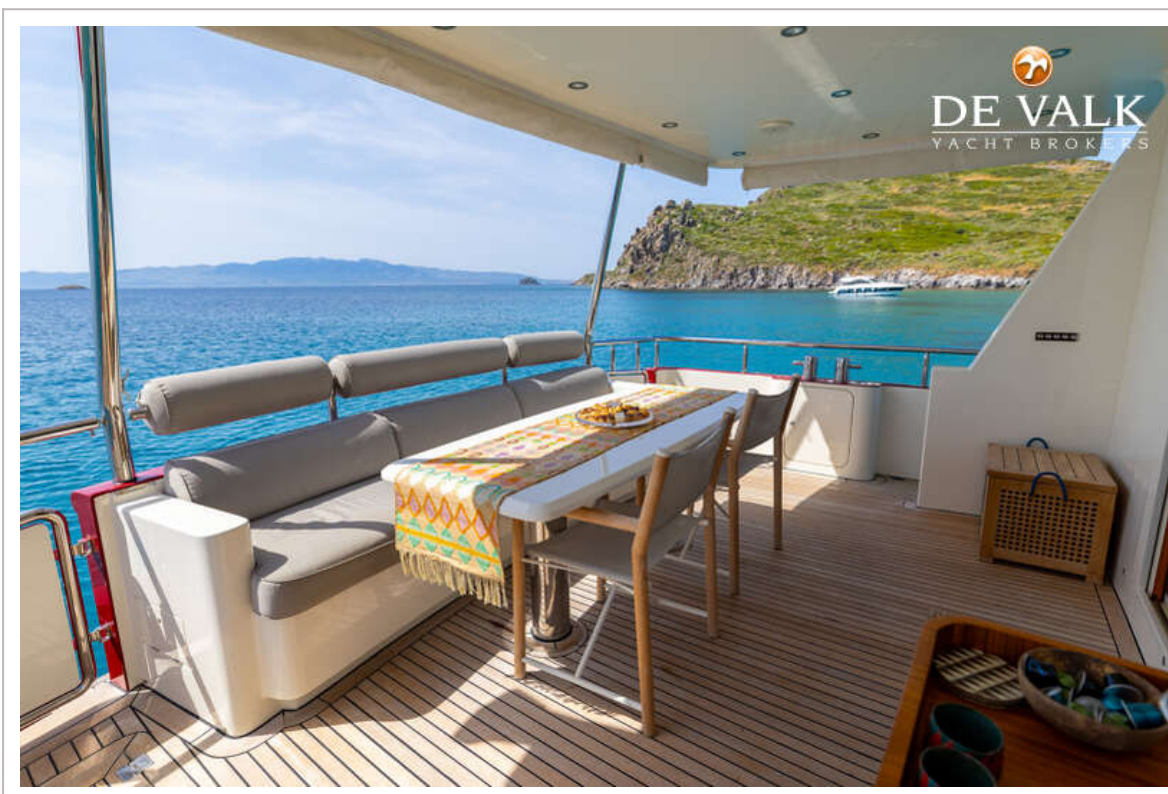

VRIPACK TRAWLER 1960