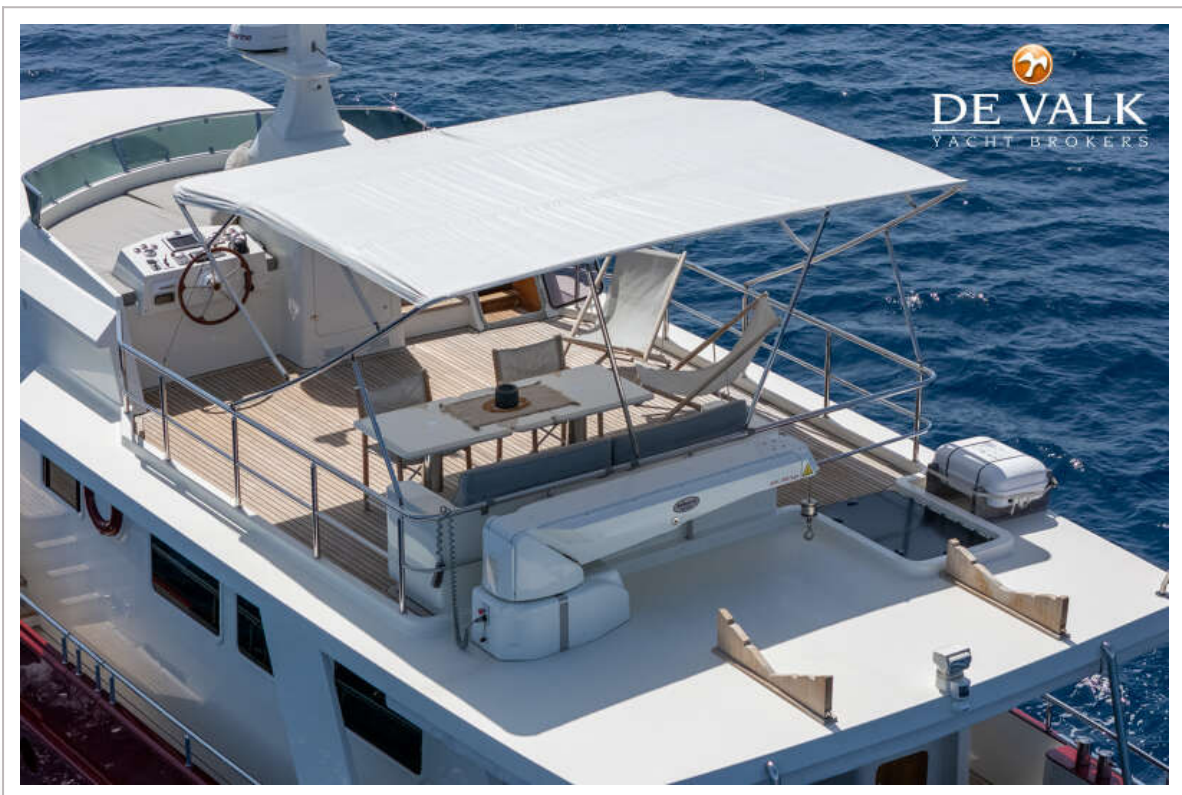

VRIPACK TRAWLER 1960