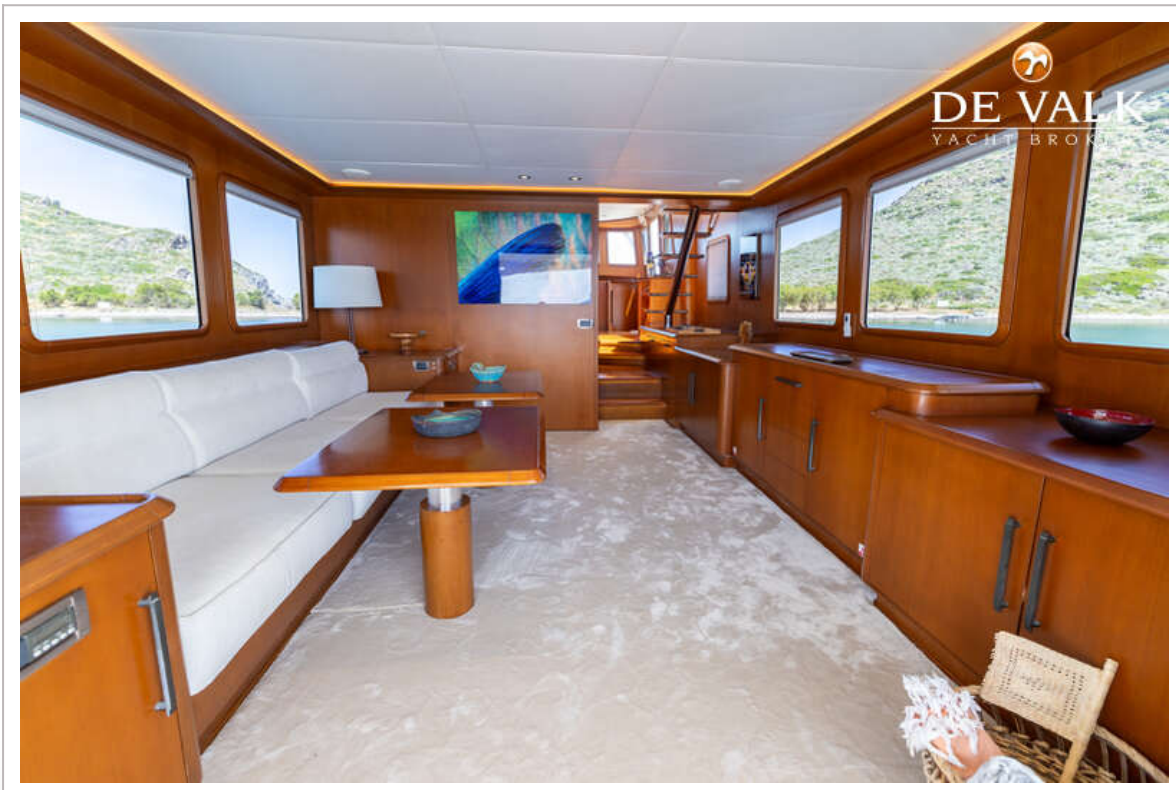

VRIPACK TRAWLER 1960