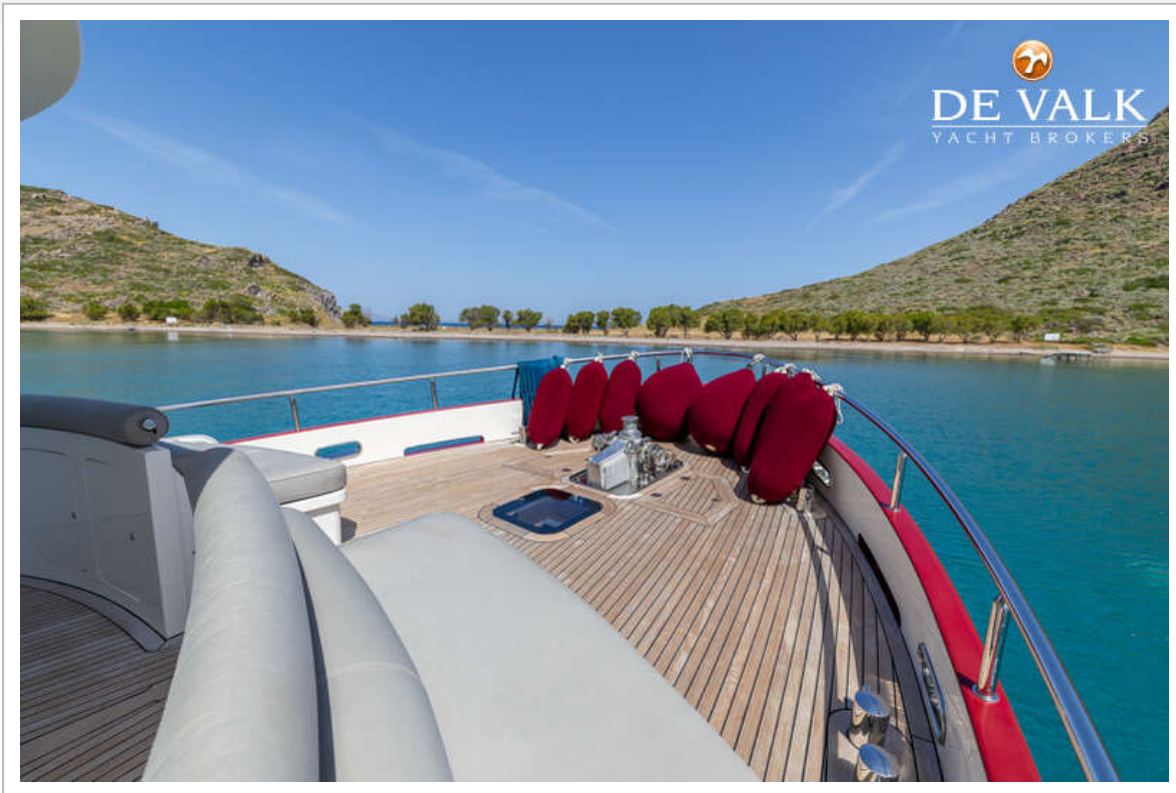

VRIPACK TRAWLER 1960