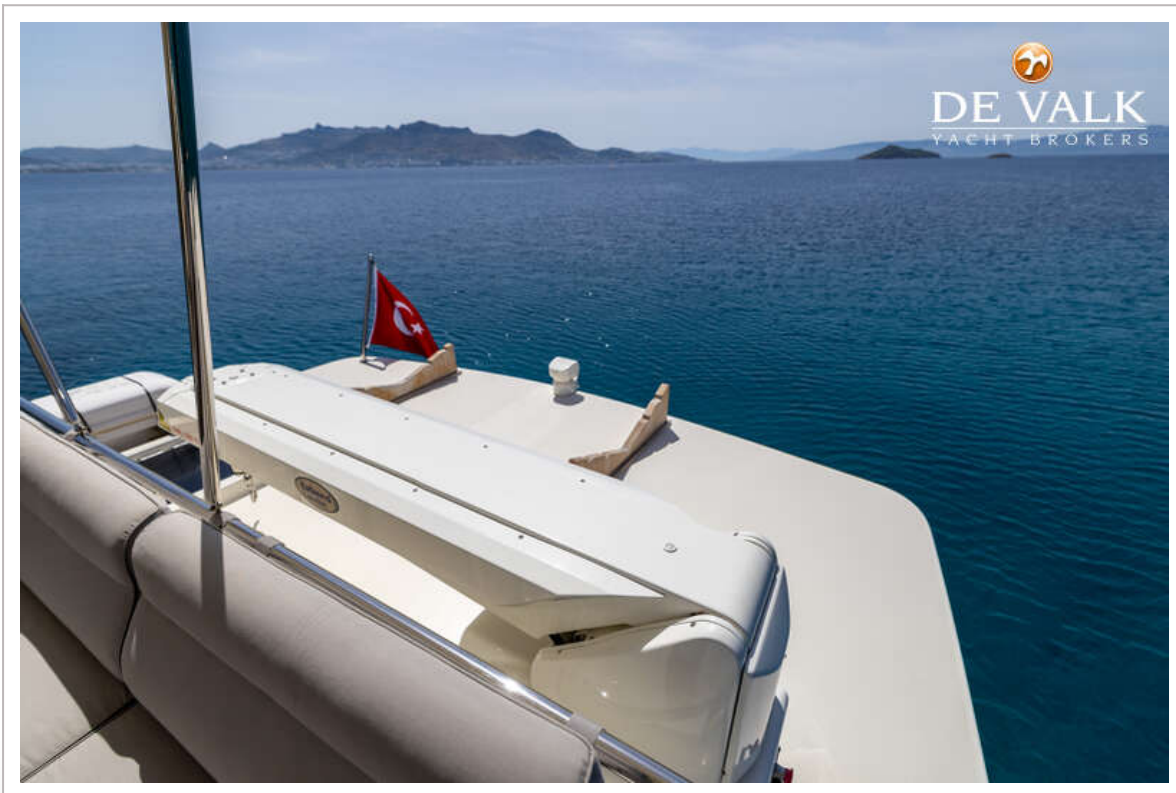

VRIPACK TRAWLER 1960