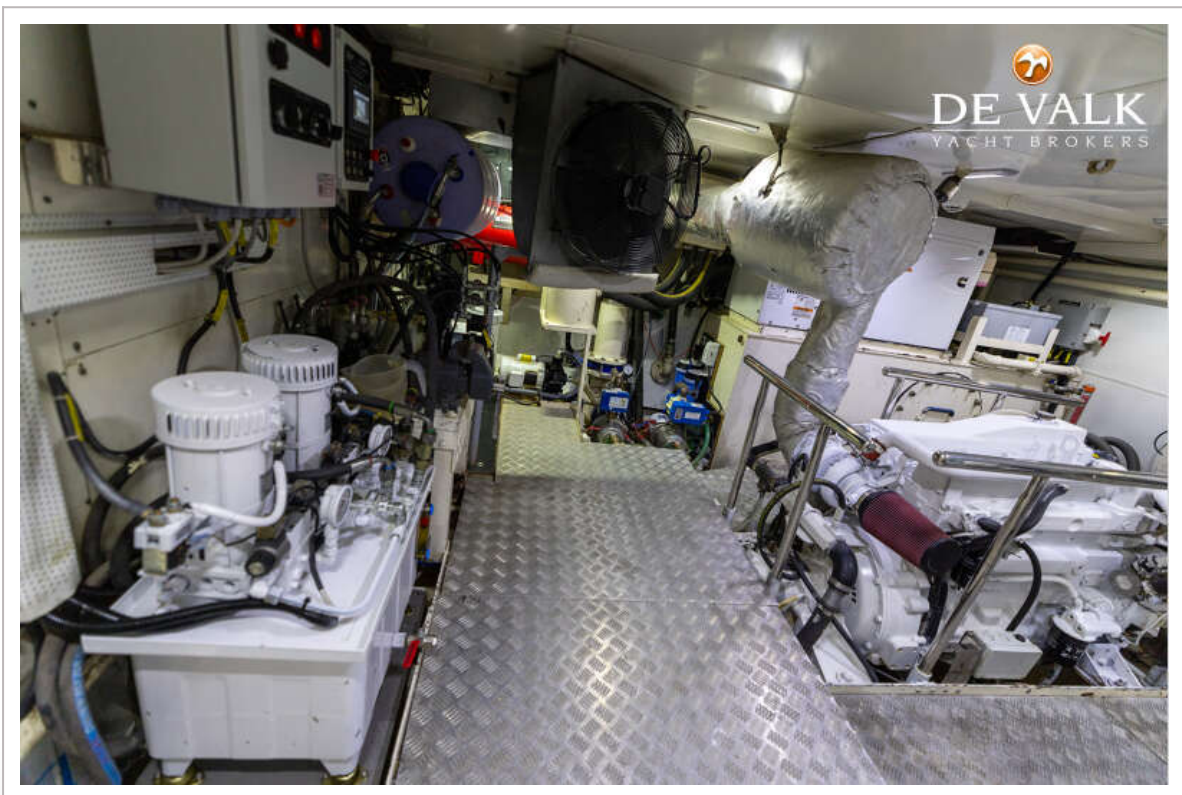

VRIPACK TRAWLER 1960