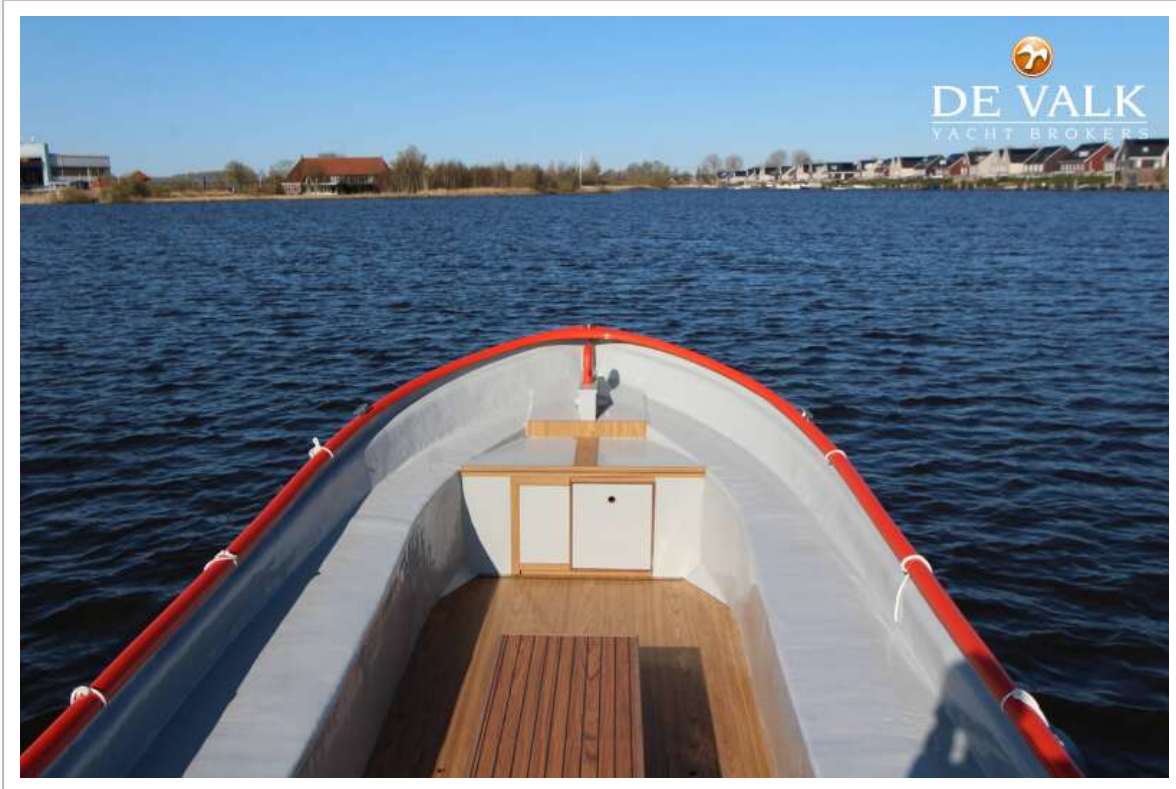

NAVIGATIE

Multi control display	ja
Navigatieverlichting	ja

UITRUSTING

Anker	ja
--------------	----

E-SLOEP 800

E-SLOEP 800

E-SLOEP 800

E-SLOEP 800