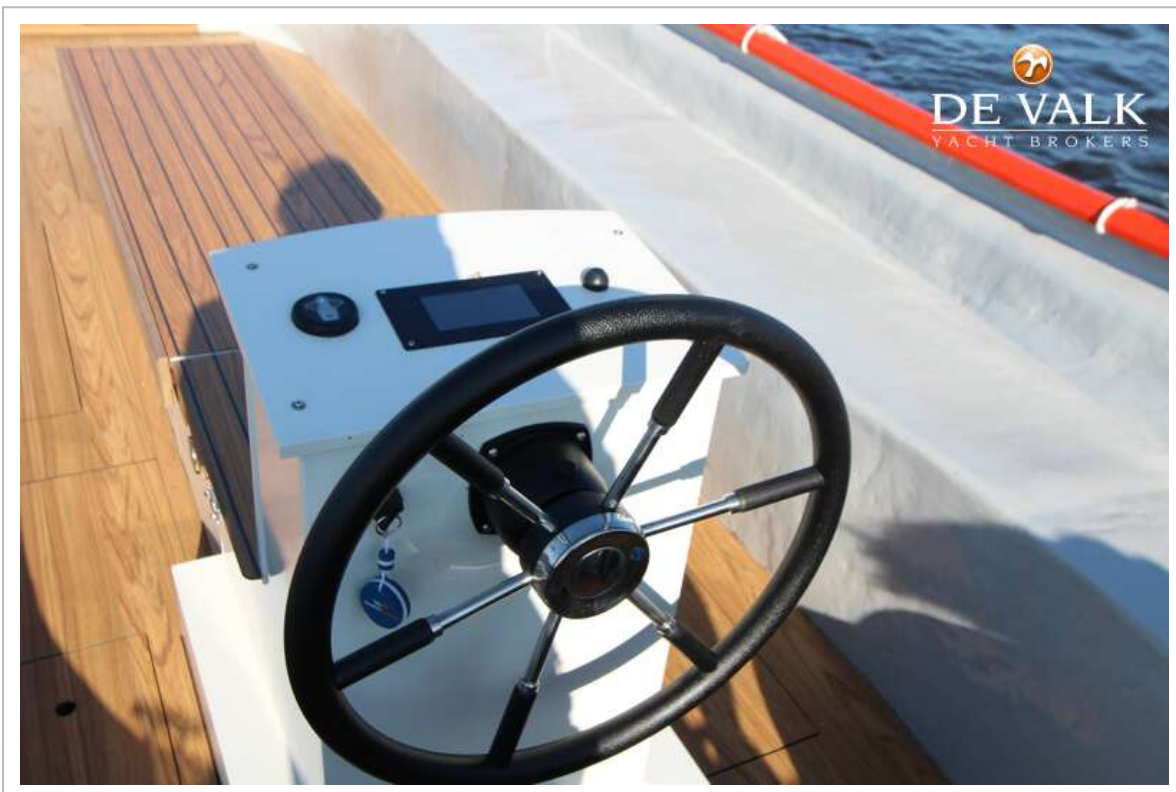

E-SLOEP 800