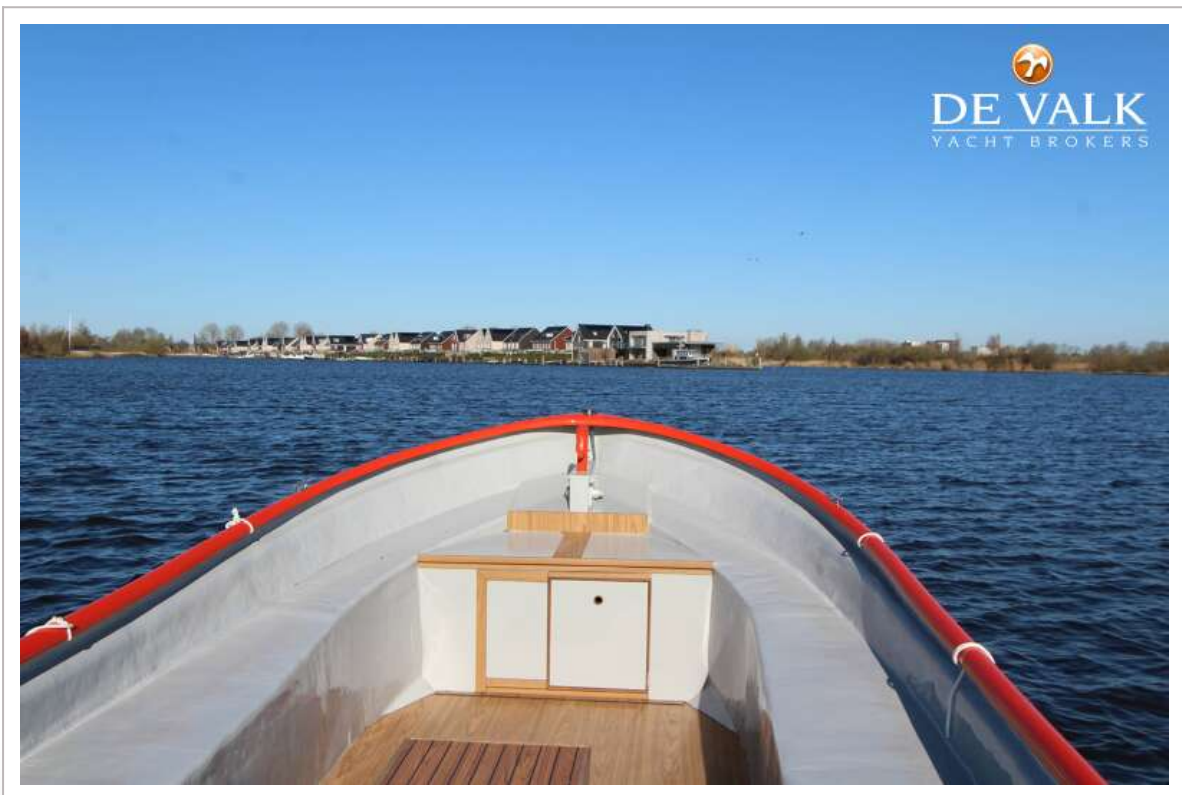

E-SLOEP 800