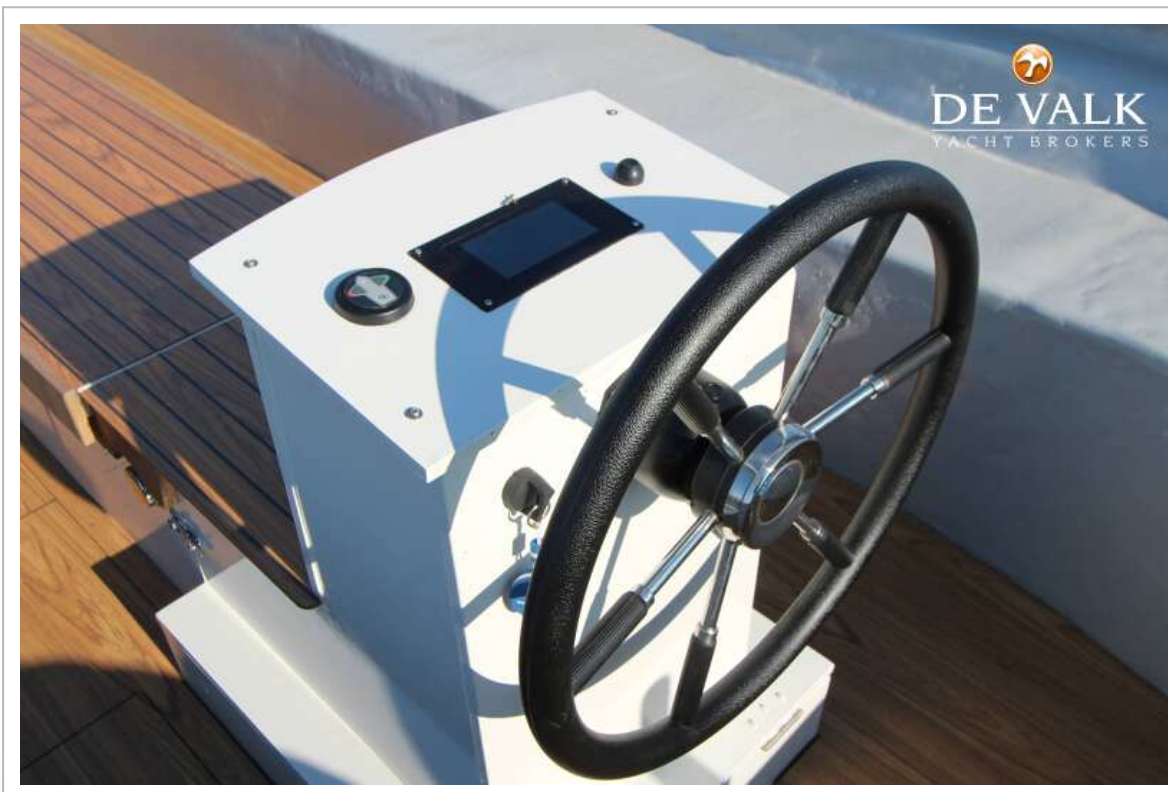

E-SLOEP 800

ALGEMEEN

Model	E-SLOEP 800
Type	motorjacht
Lengte (m)	7,92
Breedte (m)	2,59
Diepgang (m)	0,65
Doorvaarthoogte (m)	1,10
Bouwjaar	1983
Te waterlating	2024
Gebouwd door	Delivery without VAT possible!
Romp materiaal	polyester
Romp kleur	gebroken wit
Rompvorm	rondspant
Stuurwiel	hydraulisch
Extra info verfsysteem	2024
Extra info	Levering ex. BTW mogelijk!

NAVIGATIE

Multi control display	ja
Navigatieverlichting	ja

UITRUSTING

Anker	ja
--------------	----

E-SLOEP 800

E-SLOEP 800

E-SLOEP 800

E-SLOEP 800

E-SLOEP 800

E-SLOEP 800

E-SLOEP 800

E-SLOEP 800

E-SLOEP 800

E-SLOEP 800

E-SLOEP 800