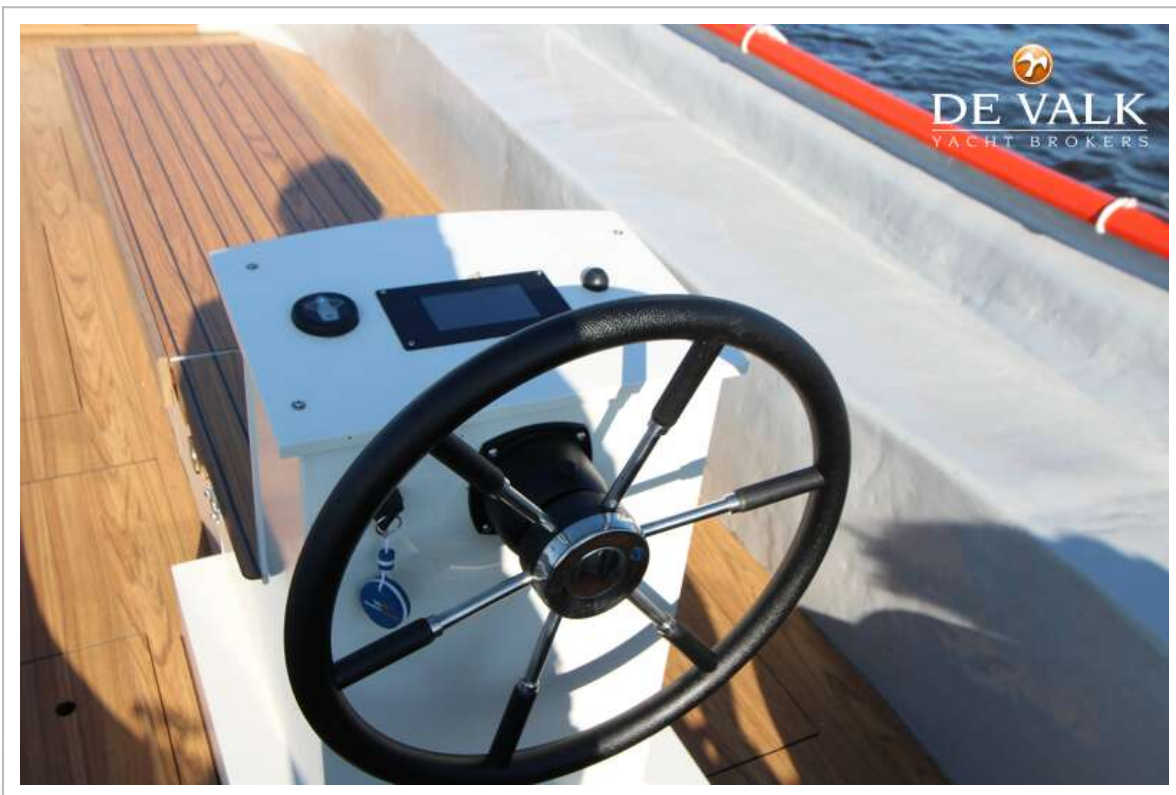

E-SLOEP 800