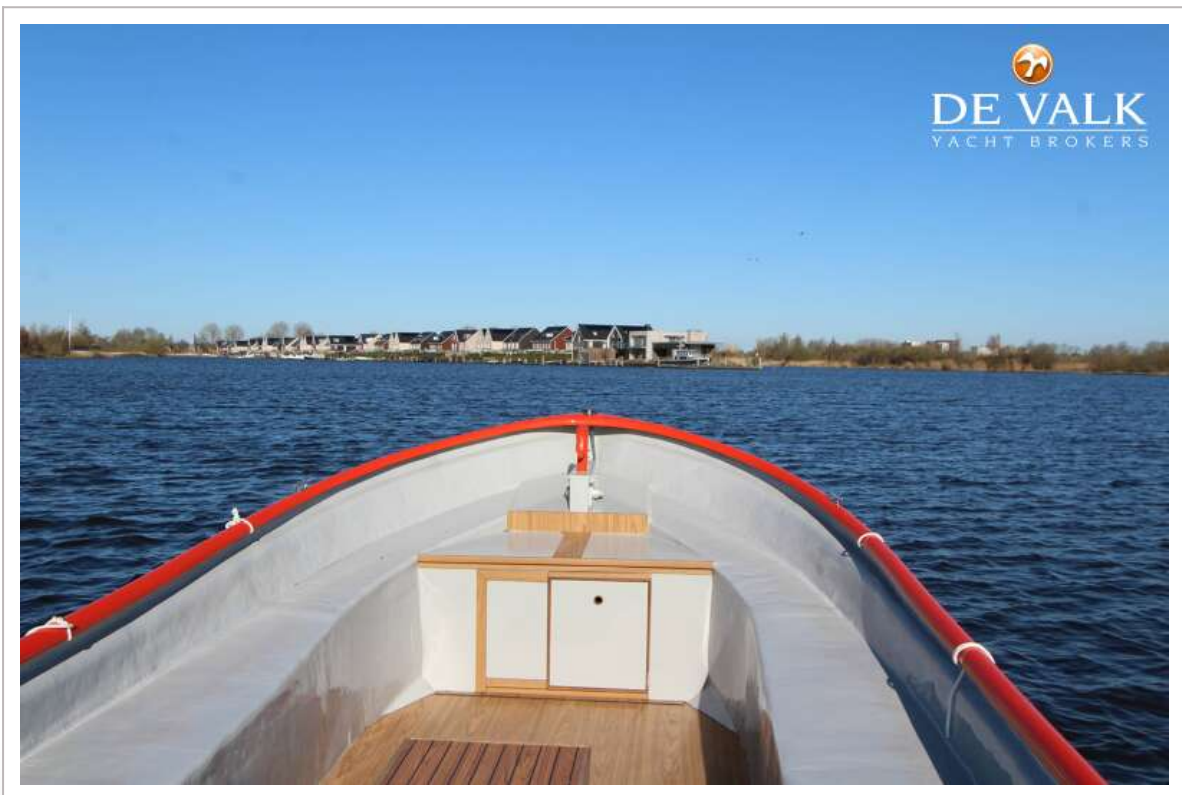

DE VALK
YACHT BROKERS

E-SLOEP 800

DE VALK
YACHT BROKERS

VAN DE MAKELAAR

Ontdek de toekomst van varen met deze open elektrische sloep! Geniet van een stille, milieuvriendelijke tocht, aangedreven door geavanceerde elektrische technologie. Perfect voor rustige vaartochten zonder uitstoot of brandstofkosten. Makkelijk in onderhoud en met een lange actieradius voor onvergetelijke avonturen. Maak de overstap naar duurzaam varen en ervaar het plezier! Koop vandaag nog jouw elektrische boot!

NAVIGATIE

Multi control display	ja
Navigatieverlichting	ja

UITRUSTING

Anker	ja
--------------	----

E-SLOEP 800

E-SLOEP 800

E-SLOEP 800

E-SLOEP 800