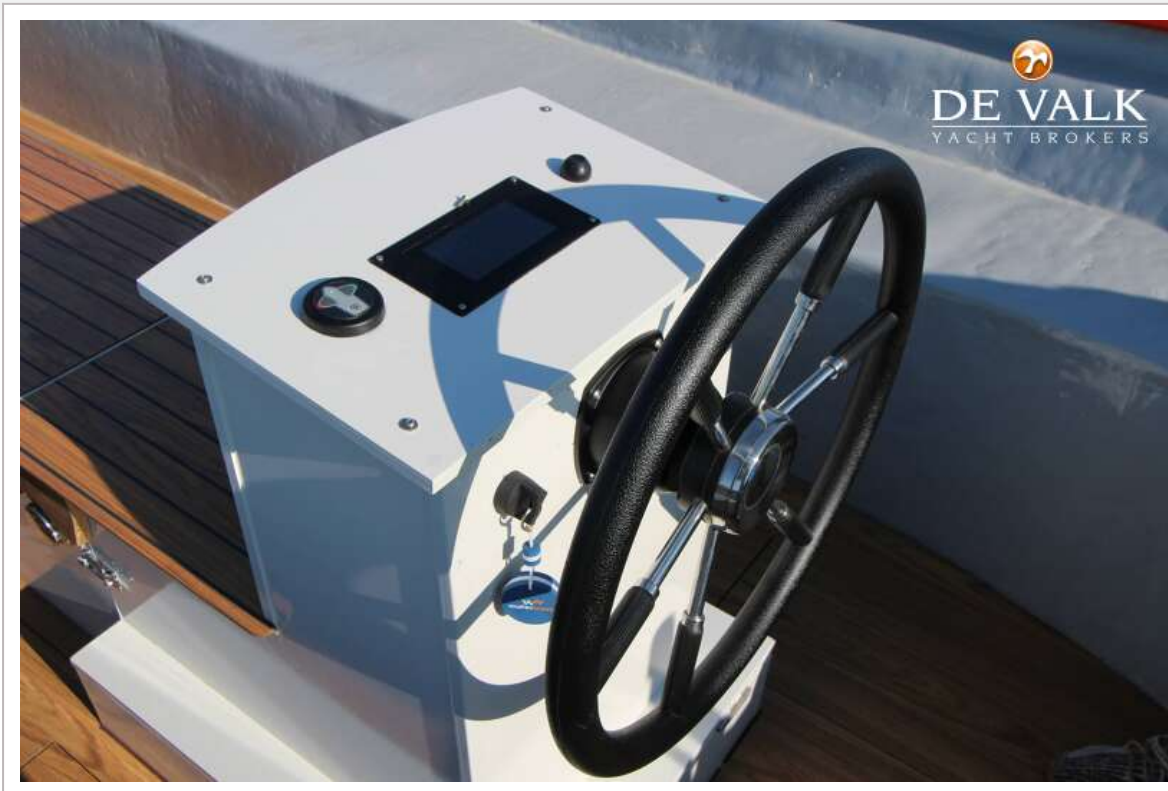

E-SLOEP 800

ALGEMEEN

Model	E-SLOEP 800
Type	motorjacht
Lengte (m)	7,92
Breedte (m)	2,59
Diepgang (m)	0,65
Doorvaarhoogte (m)	1,10
Bouwjaar	1983
Te waterlating	2024
Romp materiaal	polyester
Romp kleur	gebroken wit
Rompvorm	rondspant
Stuurwiel	hydraulisch
Extra info verfsysteem	2024
Extra info	ja

E-SLOEP 800

Aandrijving	schroefas
Motorbediening	elektrisch
Elektrische motor	ja
kW	10
Boegschroef	elektrisch Vetus 35kgf
Materiaal schroefas	roestvast staal
Smering schroefas	water
Elektrische lenspomp	ja
Elektrische installatie	48/12V
Accu's	48V - 625 Ah (80%=26,6kWh)
Boegschroefaccu	Optima Yellow Top; 12V-55Ah
Acculader	48V: Neos N4850; 12V: Victron Blue Smart IP65 12/5
Walstroom	met kabel

NAVIGATIE

Multi control display	ja
Navigatieverlichting	ja

UITRUSTING

Anker	ja
--------------	----

E-SLOEP 800

E-SLOEP 800

E-SLOEP 800

E-SLOEP 800

E-SLOEP 800

E-SLOEP 800

E-SLOEP 800

E-SLOEP 800

E-SLOEP 800

E-SLOEP 800

E-SLOEP 800