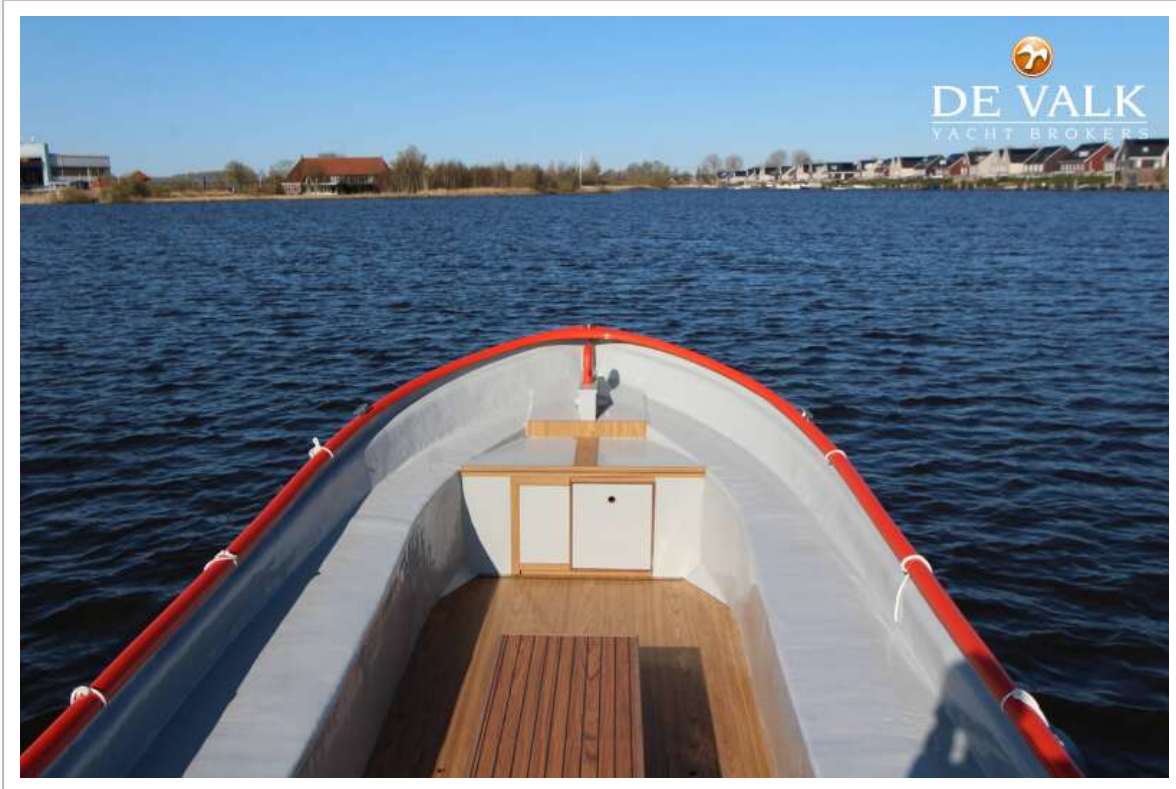

E-SLOEP 800