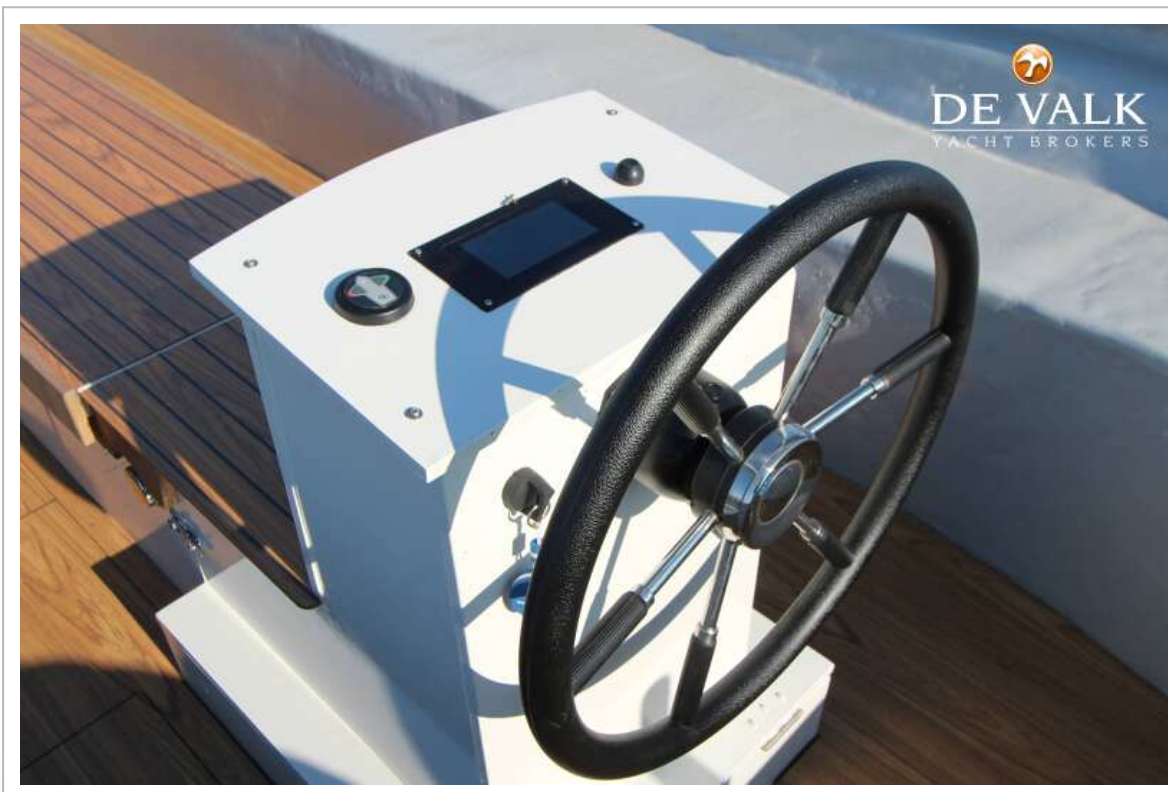

E-SLOEP 800

ALGEMEEN

Model	E-SLOEP 800
Type	motorjacht
Lengte (m)	7,92
Breedte (m)	2,59
Diepgang (m)	0,65
Doorvaarhoogte (m)	1,10
Bouwjaar	1983
Te waterlating	2024
Romp materiaal	polyester
Romp kleur	gebroken wit
Rompvorm	rondspant
Stuurwiel	hydraulisch
Extra info verfsysteem	2024
Extra info	ja

E-SLOEP 800

Aandrijving	schroefas
Motorbediening	elektrisch
Elektrische motor	ja
kW	10
Boegschroef	elektrisch Vetus 35kgf
Materiaal schroefas	roestvast staal
Smering schroefas	water
Elektrische lenspomp	ja
Elektrische installatie	48/12V
Accu's	48V - 625 Ah (80%=26,6kWh)
Boegschroefaccu	Optima Yellow Top; 12V-55Ah
Acculader	48V: Neos N4850; 12V: Victron Blue Smart IP65 12/5
Walstroom	met kabel

NAVIGATIE

Multi control display	ja
Navigatieverlichting	ja

UITRUSTING

Anker	ja
--------------	----

E-SLOEP 800

E-SLOEP 800

E-SLOEP 800

E-SLOEP 800

E-SLOEP 800

E-SLOEP 800

E-SLOEP 800

E-SLOEP 800

E-SLOEP 800

E-SLOEP 800

E-SLOEP 800