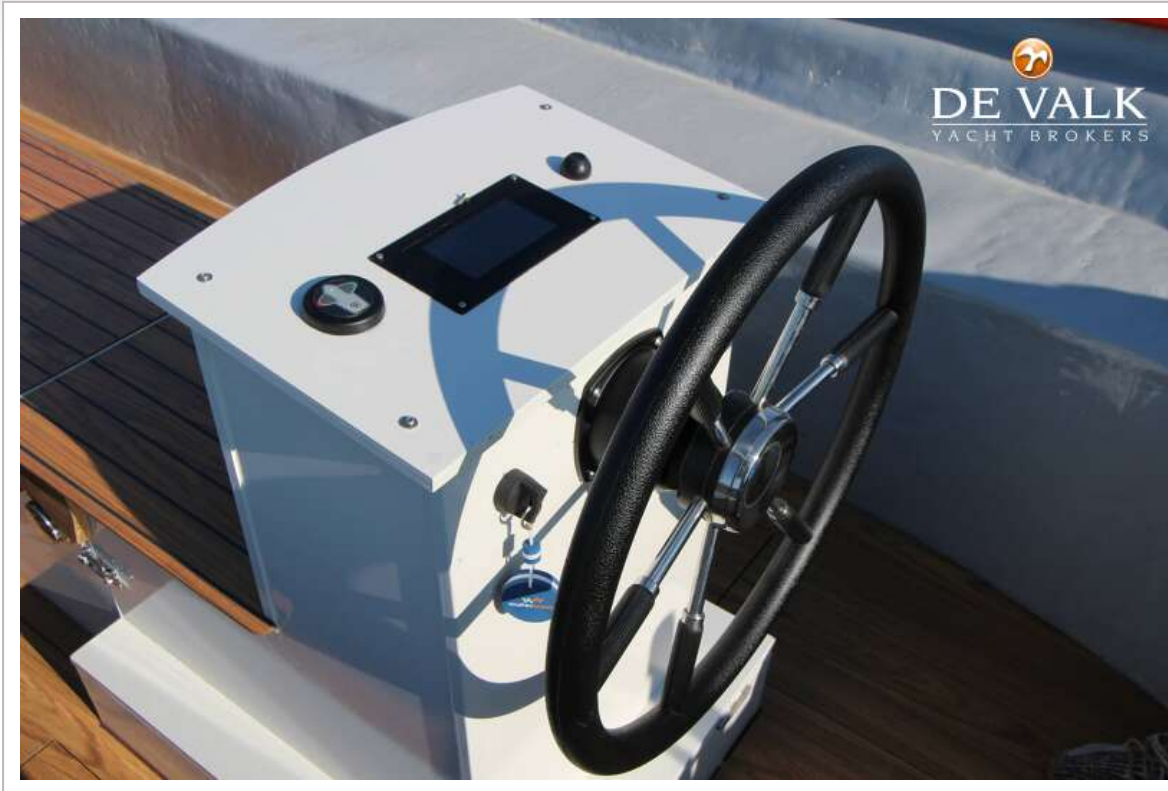

E-SLOEP 800

ALGEMEEN

Model	E-SLOEP 800
Type	motorjacht
Lengte (m)	7,92
Breedte (m)	2,59
Diepgang (m)	0,65
Doorvaarthoogte (m)	1,10
Bouwjaar	1983
Te waterlating	2024
Gebouwd door	Delivery without VAT possible!
Romp materiaal	polyester
Romp kleur	gebroken wit
Rompvorm	rondspant
Stuurwiel	hydraulisch
Extra info verfsysteem	2024
Extra info	Levering ex. BTW mogelijk!

NAVIGATIE

Multi control display	ja
Navigatieverlichting	ja

UITRUSTING

Anker	ja
--------------	----

E-SLOEP 800

E-SLOEP 800

E-SLOEP 800

E-SLOEP 800

E-SLOEP 800

E-SLOEP 800

E-SLOEP 800

E-SLOEP 800

E-SLOEP 800

E-SLOEP 800

E-SLOEP 800